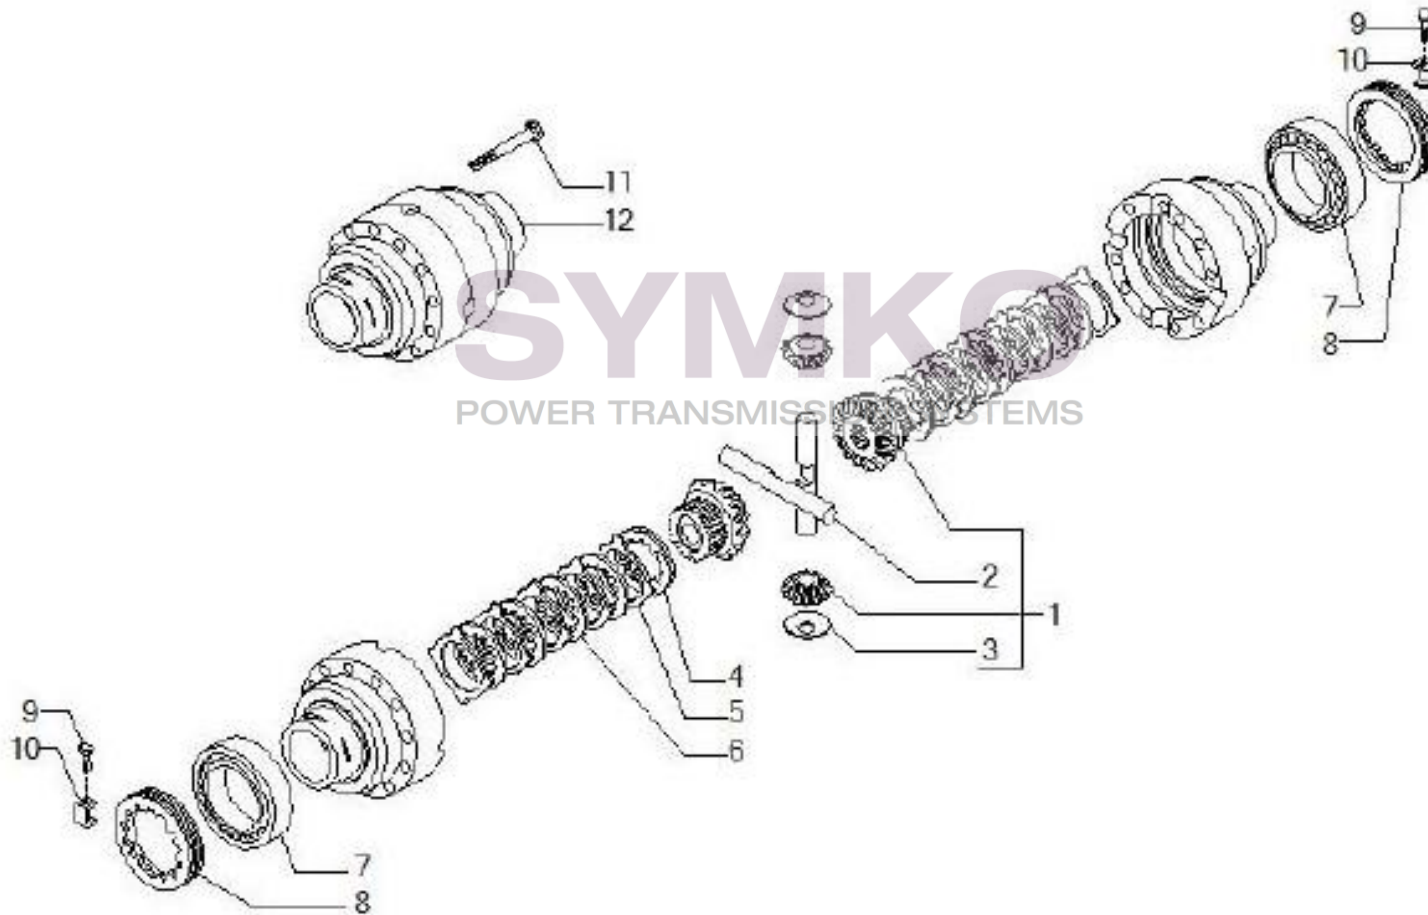

VUES PONT CARRARO N°146868

Vue N°4

SYMKO – Parc d’activité de Tournebride – 23 Rue de la Guillauderie 44118
LA CHEVROLIERE

Tél : 02 51 70 13 13 - fax : 02 51 70 04 04

contact@symko.fr

www.symko.fr