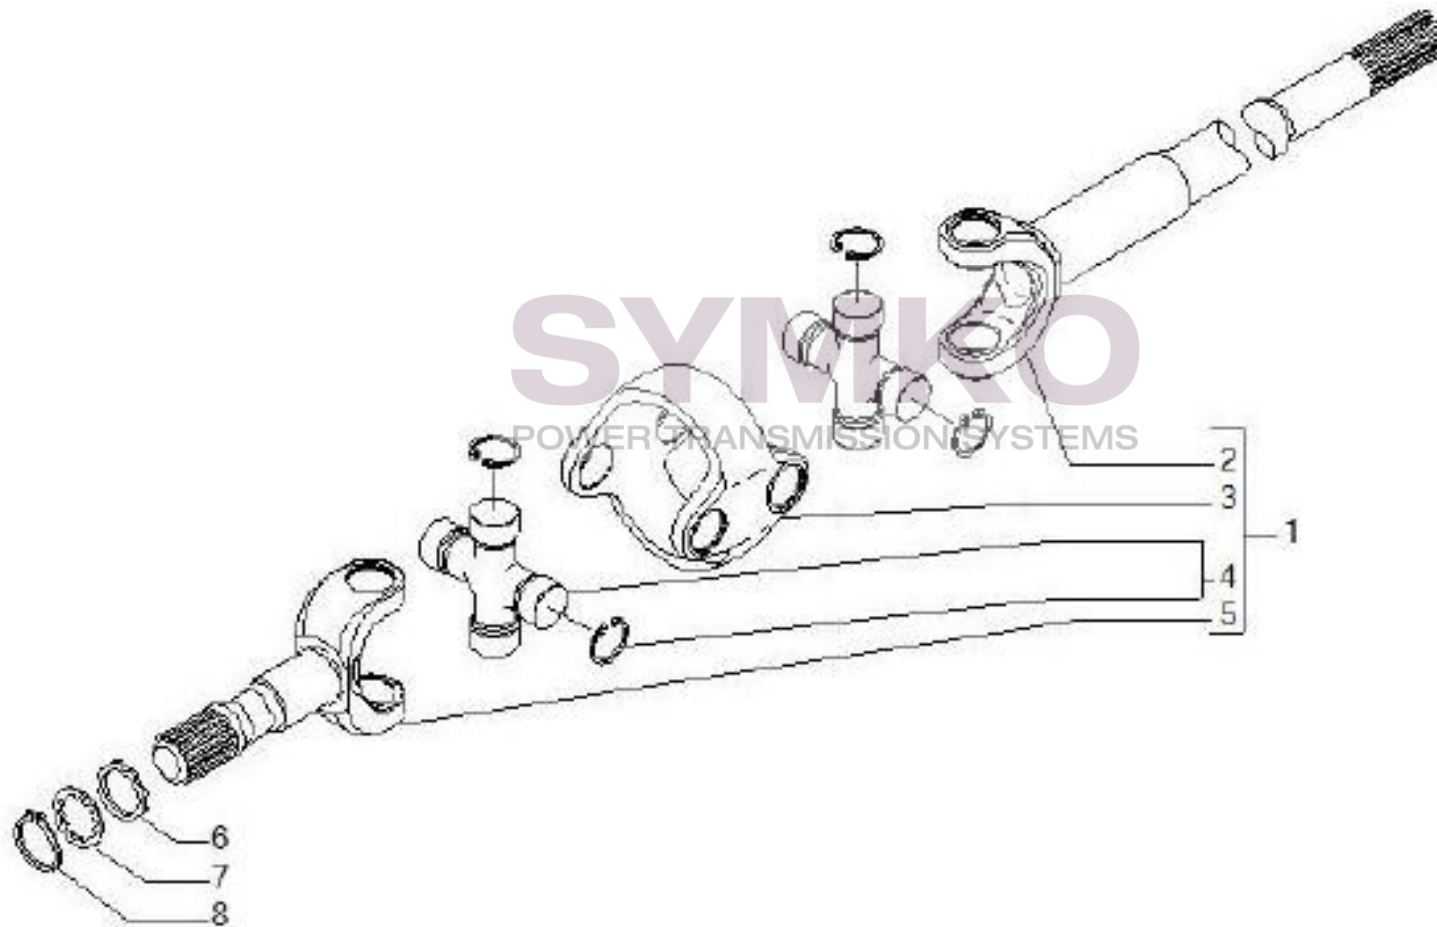

Vue N°4

SYMKO – Parc d’activité de Tournebride – 23 Rue de la Guillauderie 44118
LA CHEVROLIERE

Tél : 02 51 70 13 13 - fax : 02 51 70 04 04

contact@symko.fr

www.symko.fr

VUES PONT CARRARO N°146868

Vue N°5

SYMKO – Parc d'activité de Tournebride – 23 Rue de la Guillauderie 44118
LA CHEVROLIERE