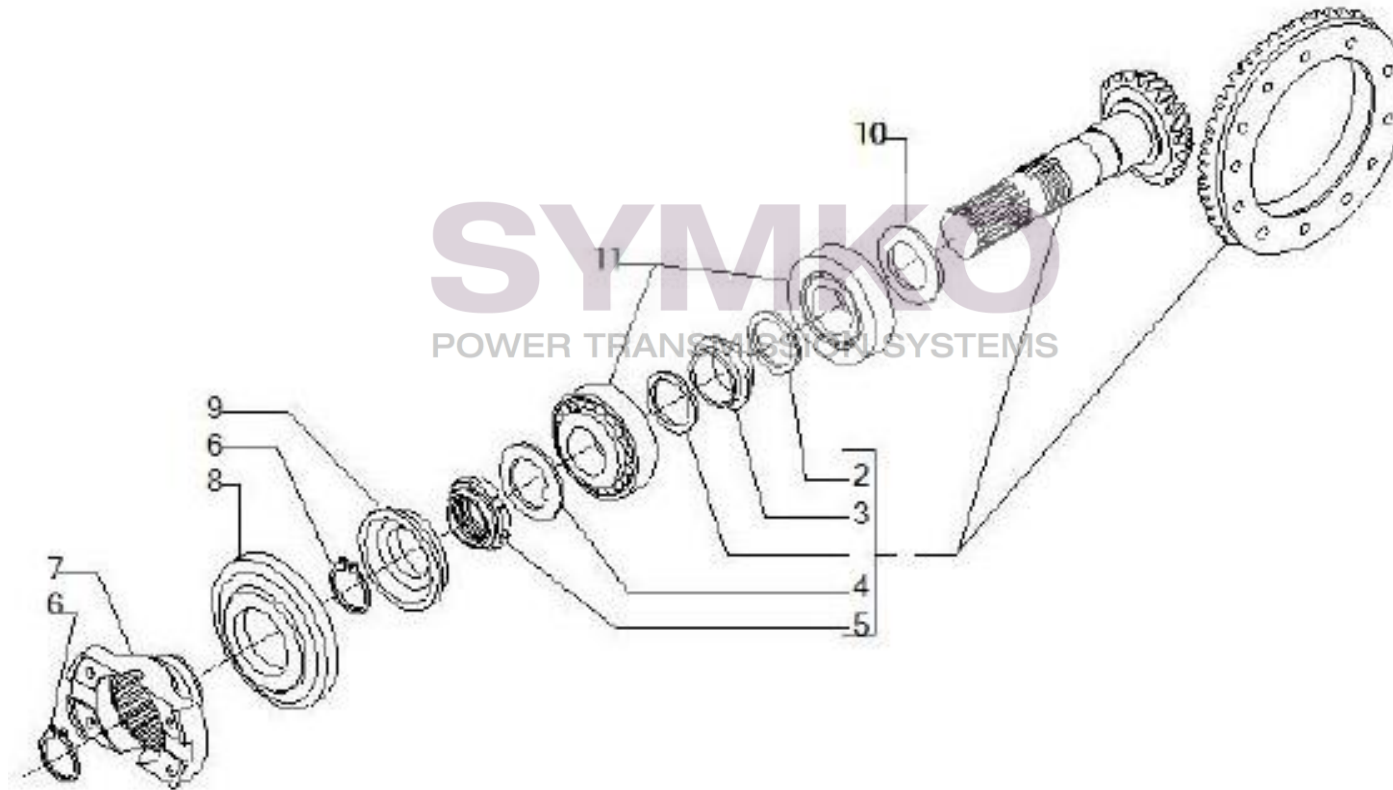

VUES PONT CARRARO N°146868

Vue N°3

SYMKO – Parc d’activité de Tournebride – 23 Rue de la Guillauderie 44118
LA CHEVROLIERE

Tél : 02 51 70 13 13 - fax : 02 51 70 04 04

contact@symko.fr

www.symko.fr