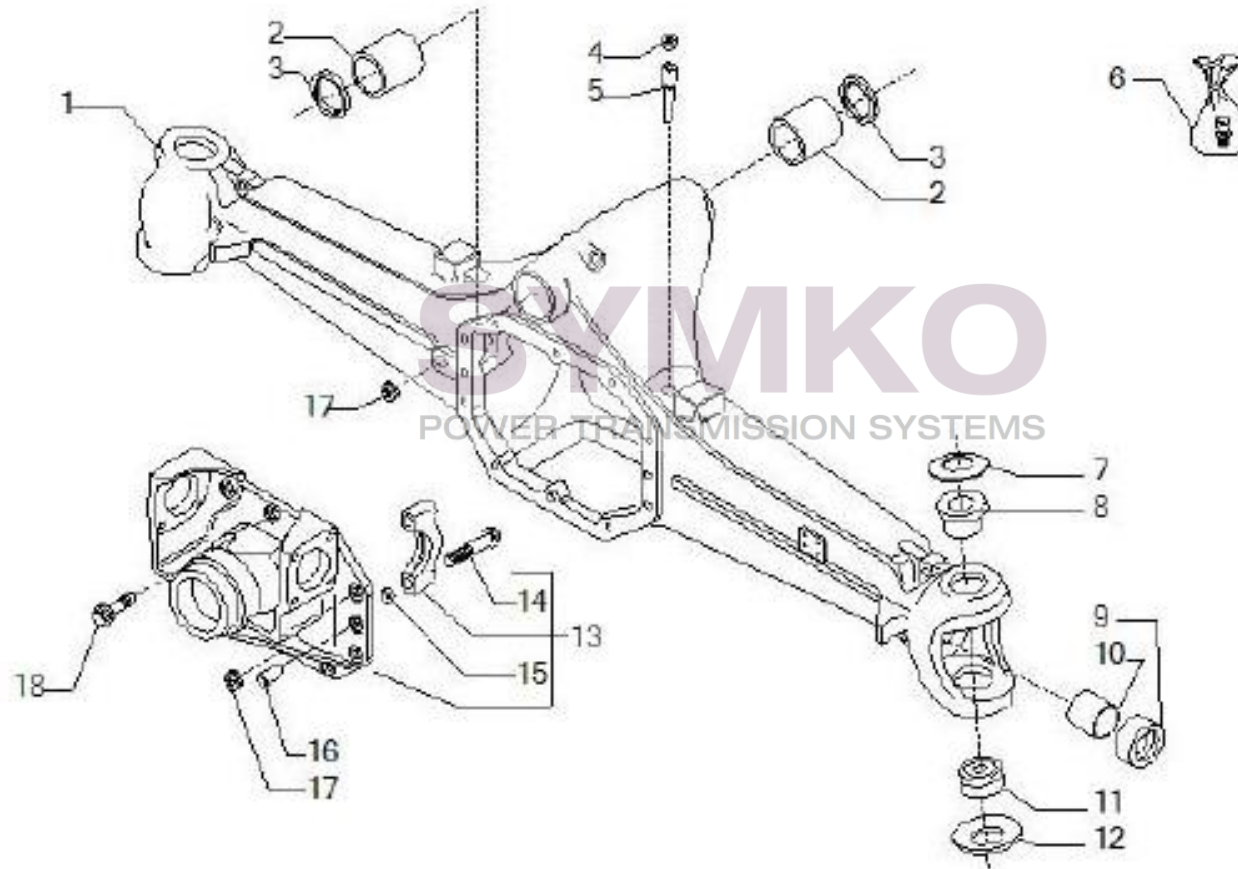

SYMKO

POWER TRANSMISSION SYSTEMS

VUES PONT CARRARO N°146868

Vue N°1

SYMKO – Parc d’activité de Tournebride – 23 Rue de la Guillauderie 44118
LA CHEVROLIERE

Tél : 02 51 70 13 13 - fax : 02 51 70 04 04

contact@symko.fr