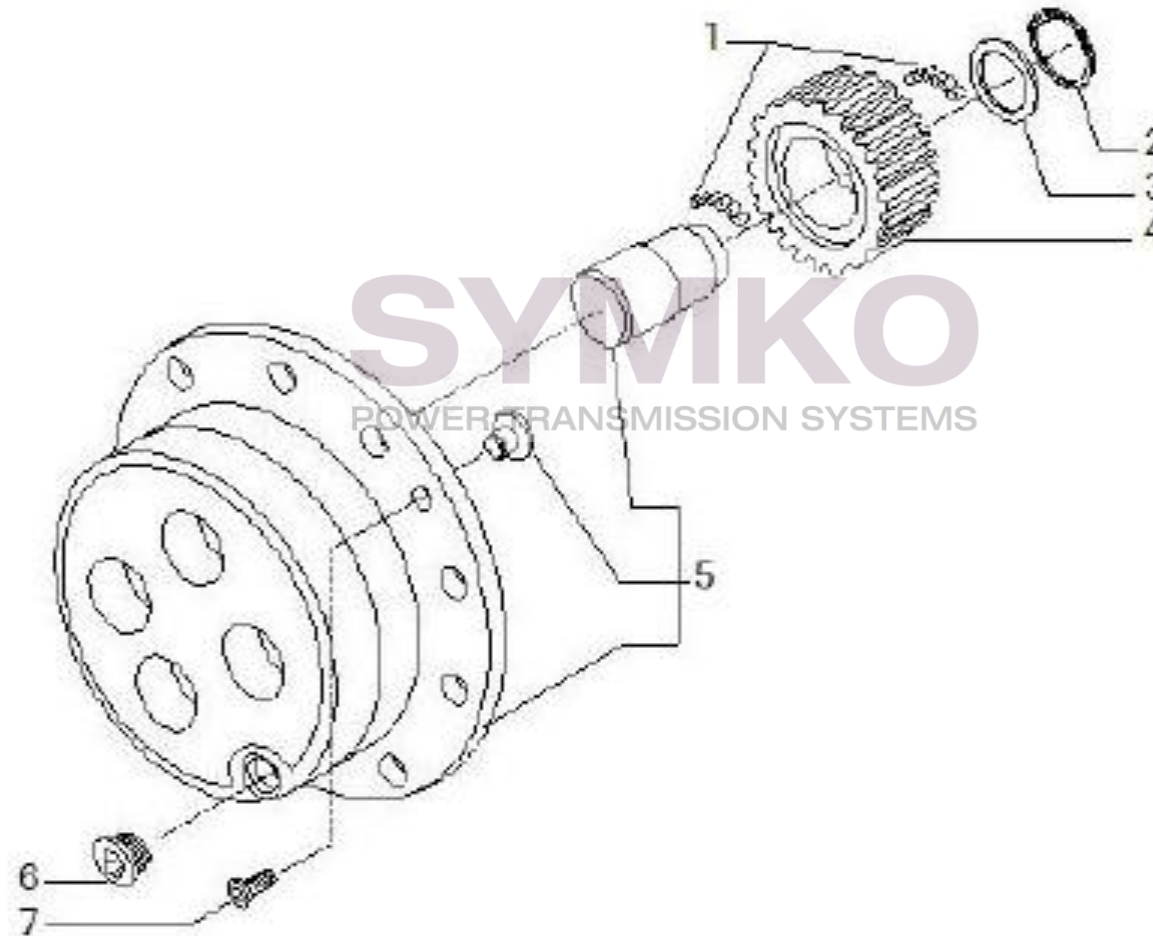

VUES PONT CARRARO N°146868

Vue N°7

SYMKO – Parc d’activité de Tournebride – 23 Rue de la Guillauderie 44118
LA CHEVROLIERE

Tél : 02 51 70 13 13 - fax : 02 51 70 04 04

contact@symko.fr

www.symko.fr