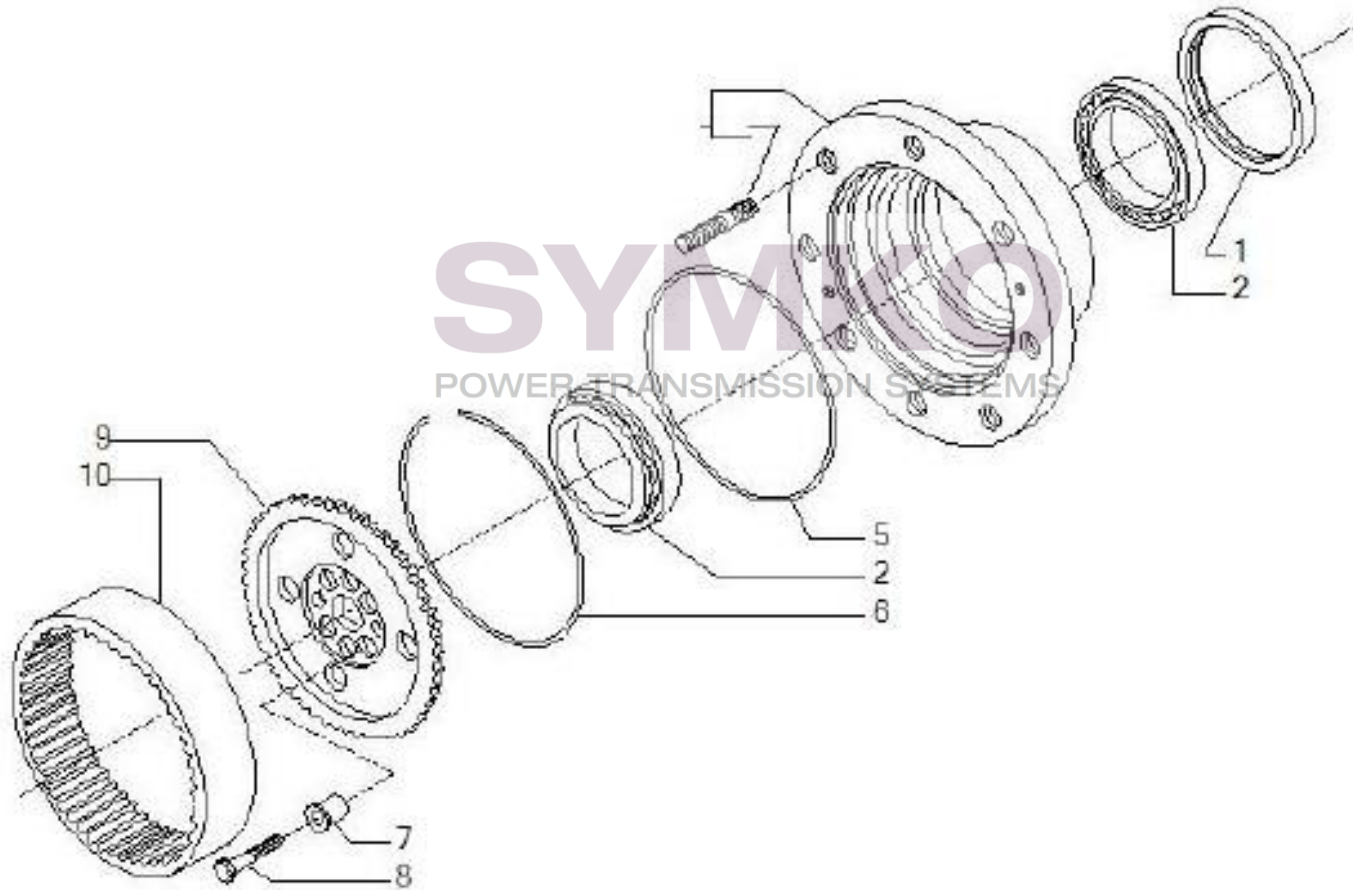

VUES PONT CARRARO N°146868

Vue N°6

SYMKO – Parc d’activité de Tournebride – 23 Rue de la Guillauderie 44118
LA CHEVROLIERE

Tél : 02 51 70 13 13 - fax : 02 51 70 04 04

contact@symko.fr

www.symko.fr