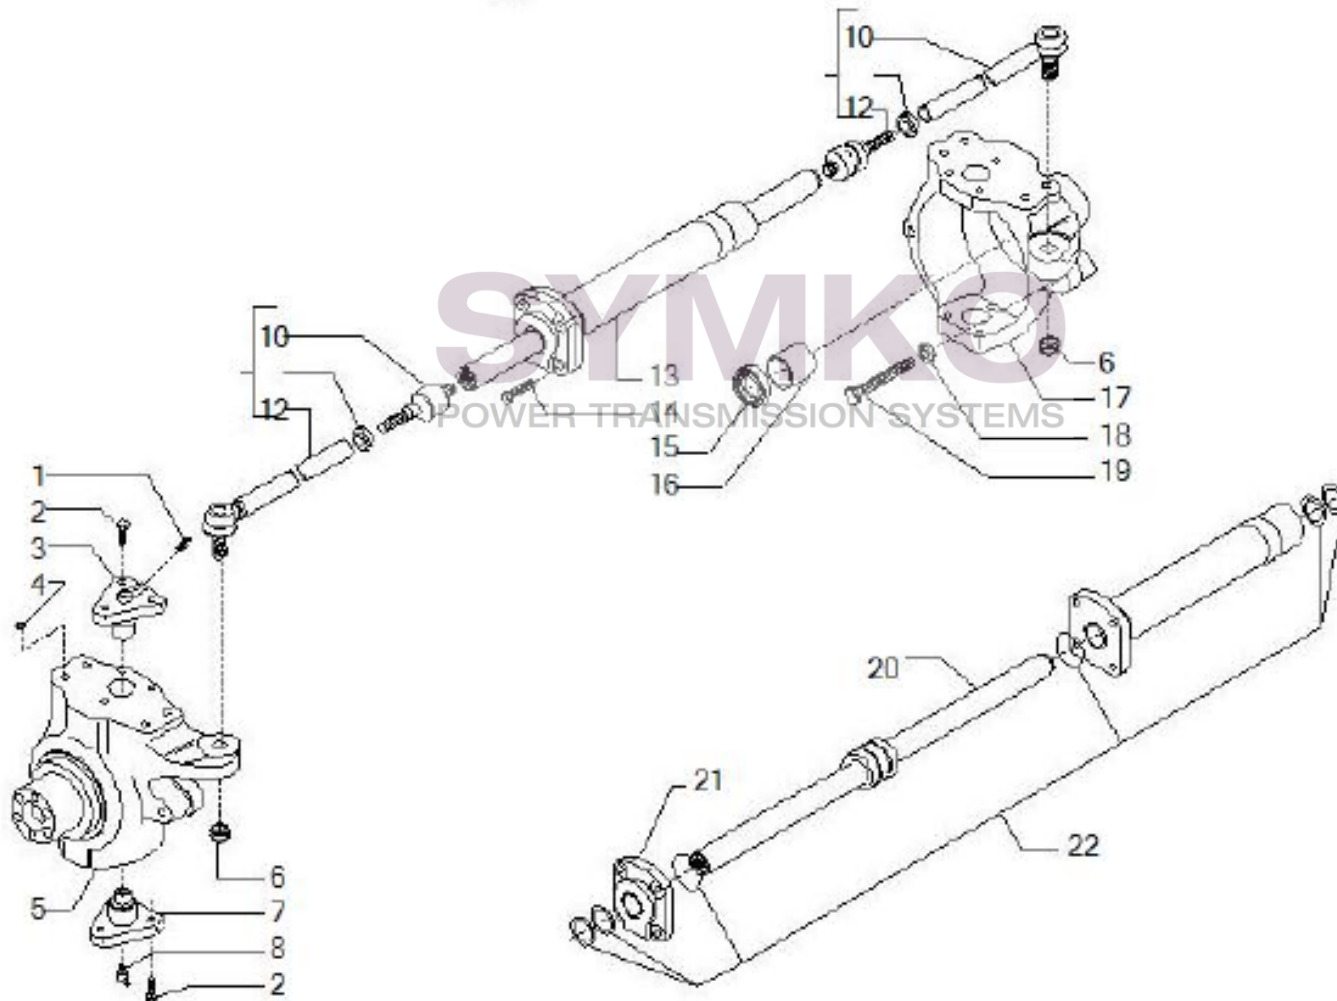

VUES PONT CARRARO N°146868

Vue N°2

SYMKO – Parc d’activité de Tournebride – 23 Rue de la Guillauderie 44118
LA CHEVROLIERE

Tél : 02 51 70 13 13 - fax : 02 51 70 04 04

contact@symko.fr

www.symko.fr