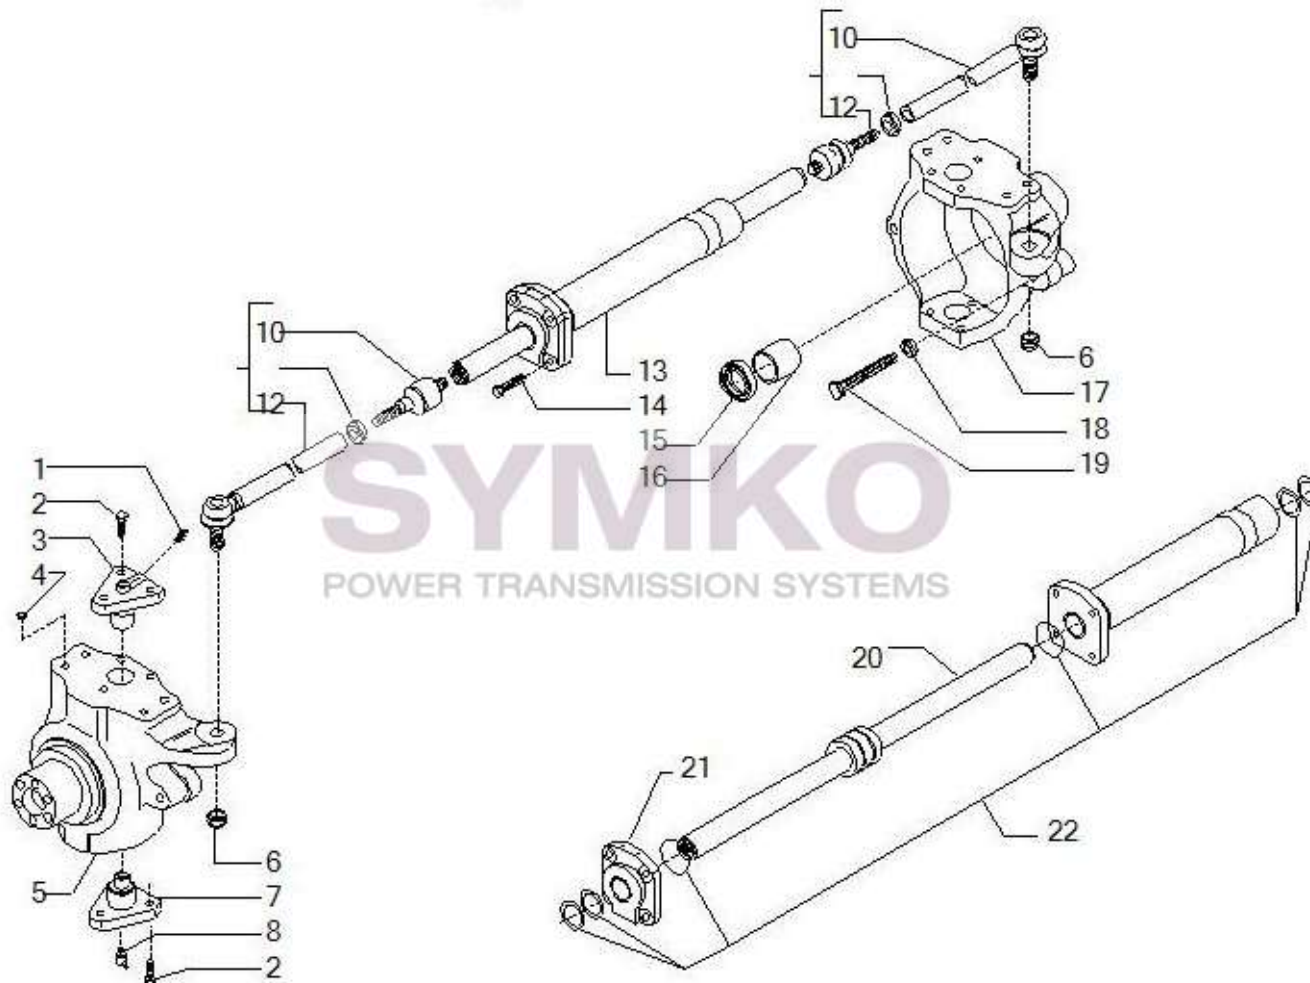

VUES PONT CARRARO N°146869

Vue N°2

SYMKO – Parc d’activité de Tournebride – 23 Rue de la Guillauderie 44118
LA CHEVROLIERE

Tél : 02 51 70 13 13 - fax : 02 51 70 04 04

contact@symko.fr

www.symko.fr