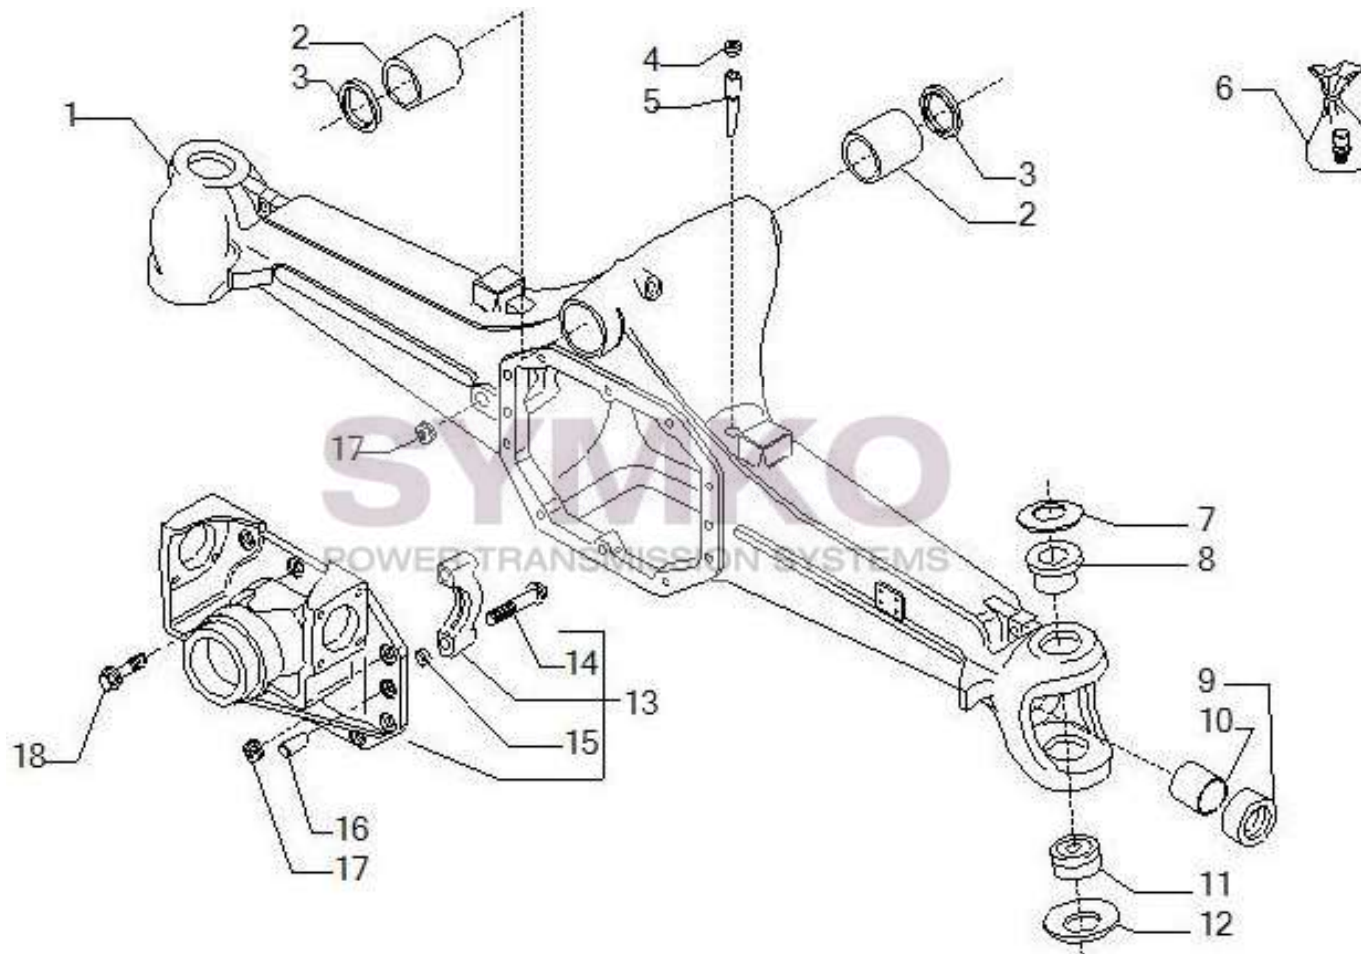

VUES PONT CARRARO N°146869

Vue N°1

SYMKO – Parc d’activité de Tournebride – 23 Rue de la Guillauderie 44118
LA CHEVROLIERE

Tél : 02 51 70 13 13 - fax : 02 51 70 04 04

contact@symko.fr

www.symko.fr

VUES PONT CARRARO N°146869