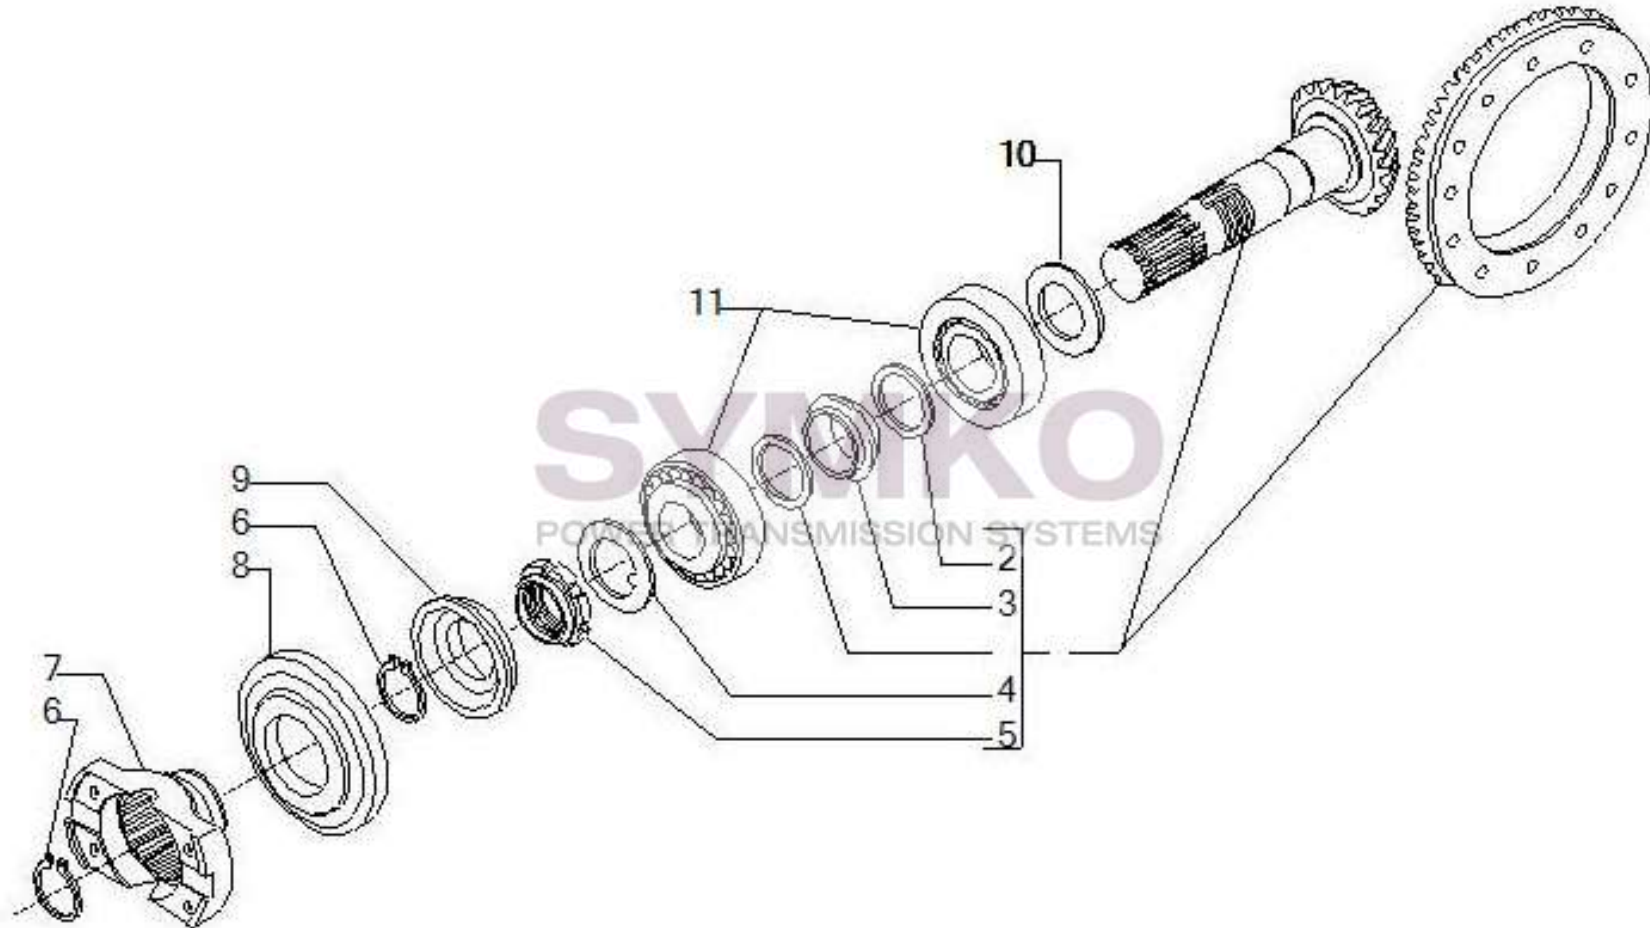

Vue N°2

SYMKO – Parc d’activité de Tournebride – 23 Rue de la Guillauderie 44118
LA CHEVROLIERE

Tél : 02 51 70 13 13 - fax : 02 51 70 04 04

contact@symko.fr

www.symko.fr

VUES PONT CARRARO N°146869

Vue N°3

SYMKO – Parc d’activité de Tournebride – 23 Rue de la Guillauderie 44118
LA CHEVROLIERE