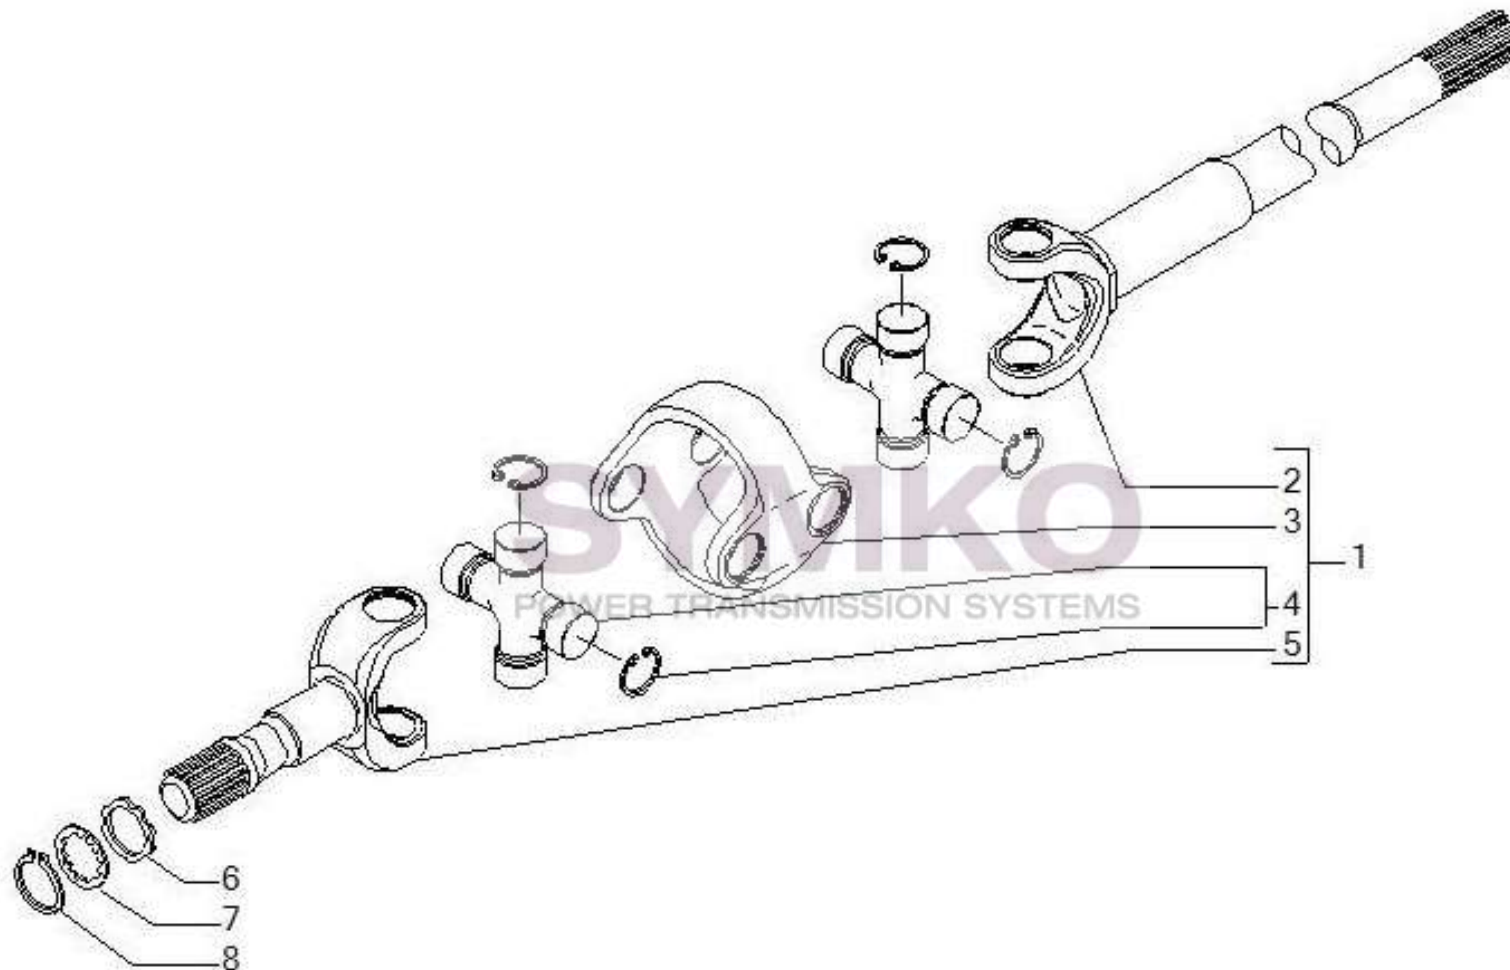

VUES PONT CARRARO N°146869

Vue N°5

SYMKO – Parc d'activité de Tournebride – 23 Rue de la Guillauderie 44118
LA CHEVROLIERE

Tél : 02 51 70 13 13 - fax : 02 51 70 04 04

contact@symko.fr

www.symko.fr