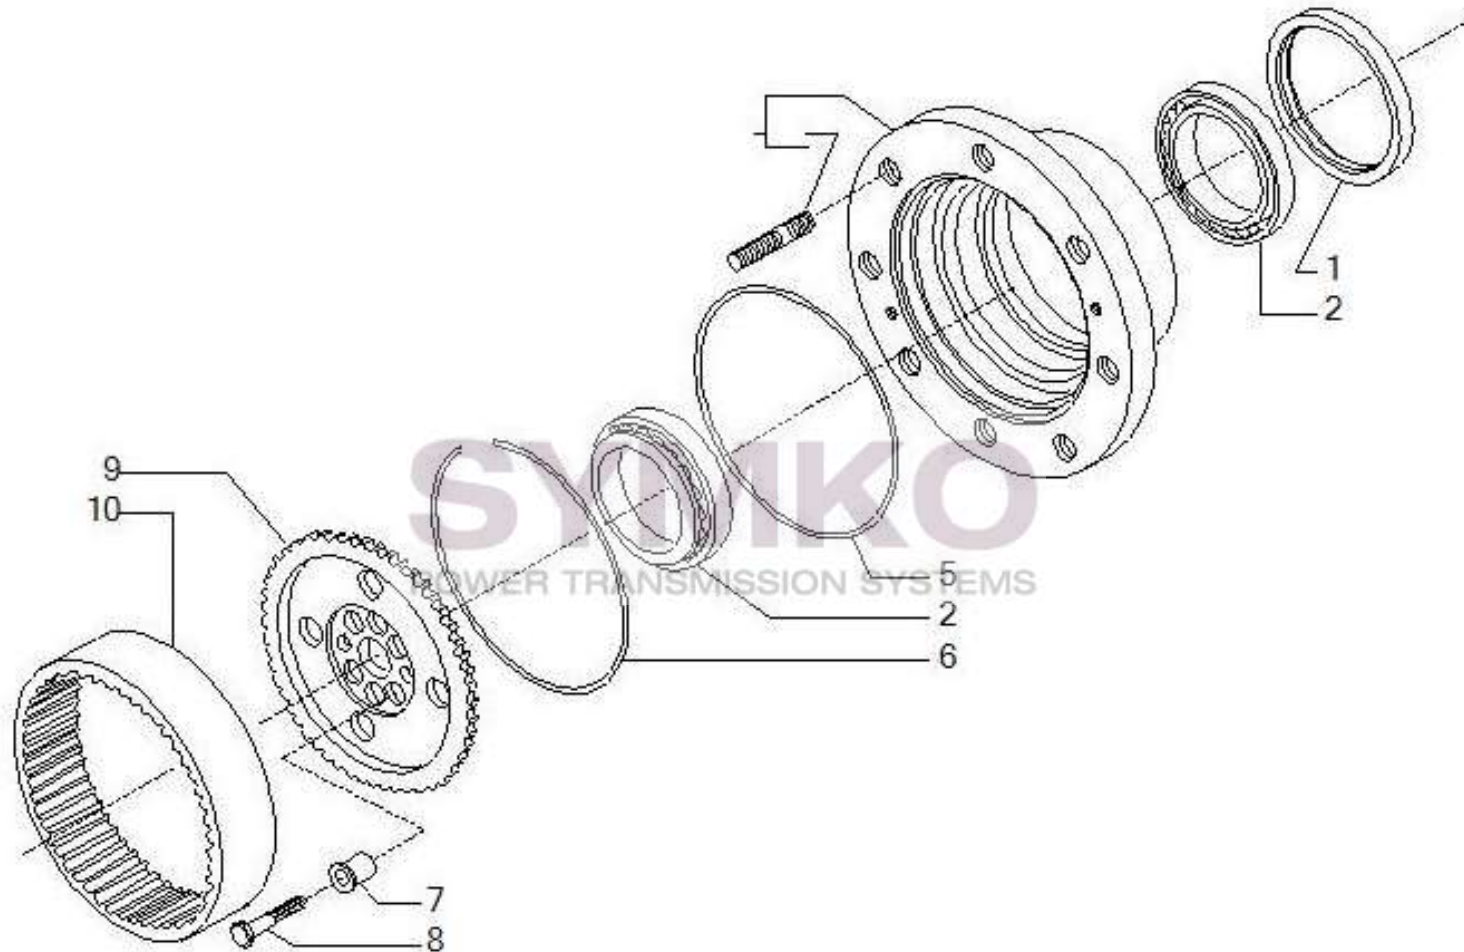

VUES PONT CARRARO N°146869

Vue N°6

SYMKO – Parc d’activité de Tournebride – 23 Rue de la Guillauderie 44118
LA CHEVROLIERE

Tél : 02 51 70 13 13 - fax : 02 51 70 04 04

contact@symko.fr

www.symko.fr