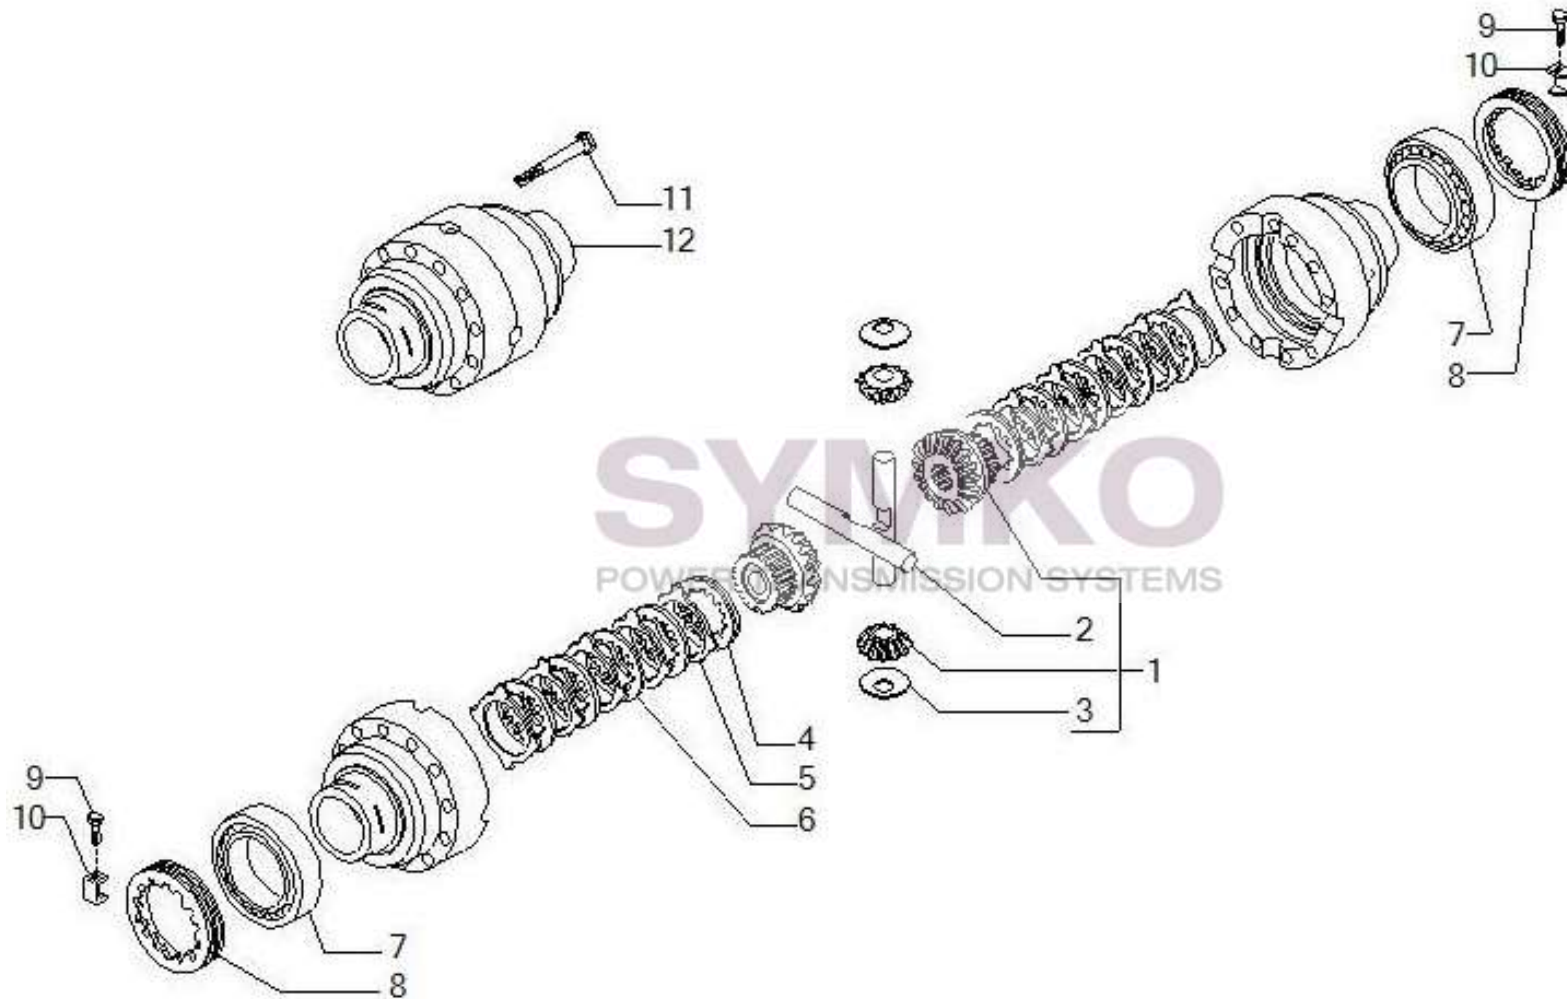

VUES PONT CARRARO N°146869

Vue N°4

SYMKO – Parc d'activité de Tournebride – 23 Rue de la Guillauderie 44118
LA CHEVROLIERE

Tél : 02 51 70 13 13 - fax : 02 51 70 04 04

contact@symko.fr

www.symko.fr