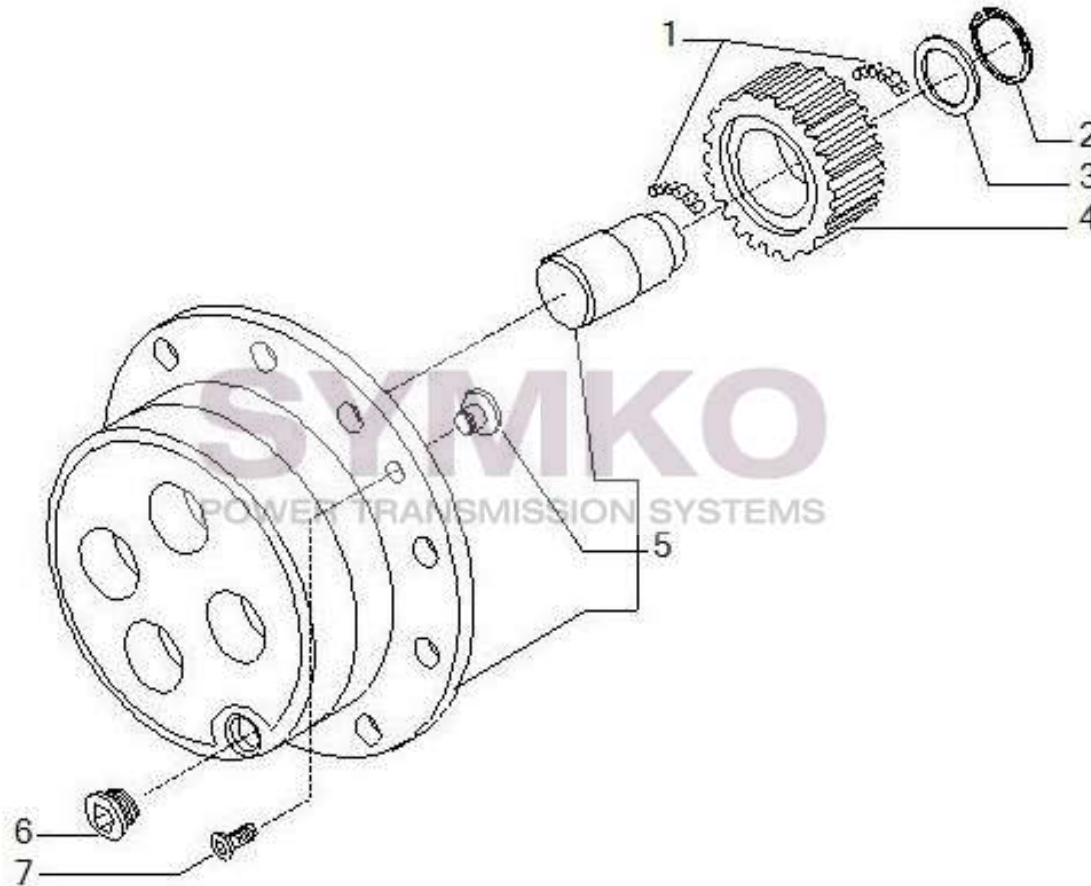

VUES PONT CARRARO N°146869

Vue N°7

SYMKO – Parc d’activité de Tournebride – 23 Rue de la Guillauderie 44118
LA CHEVROLIERE

Tél : 02 51 70 13 13 - fax : 02 51 70 04 04

contact@symko.fr

www.symko.fr