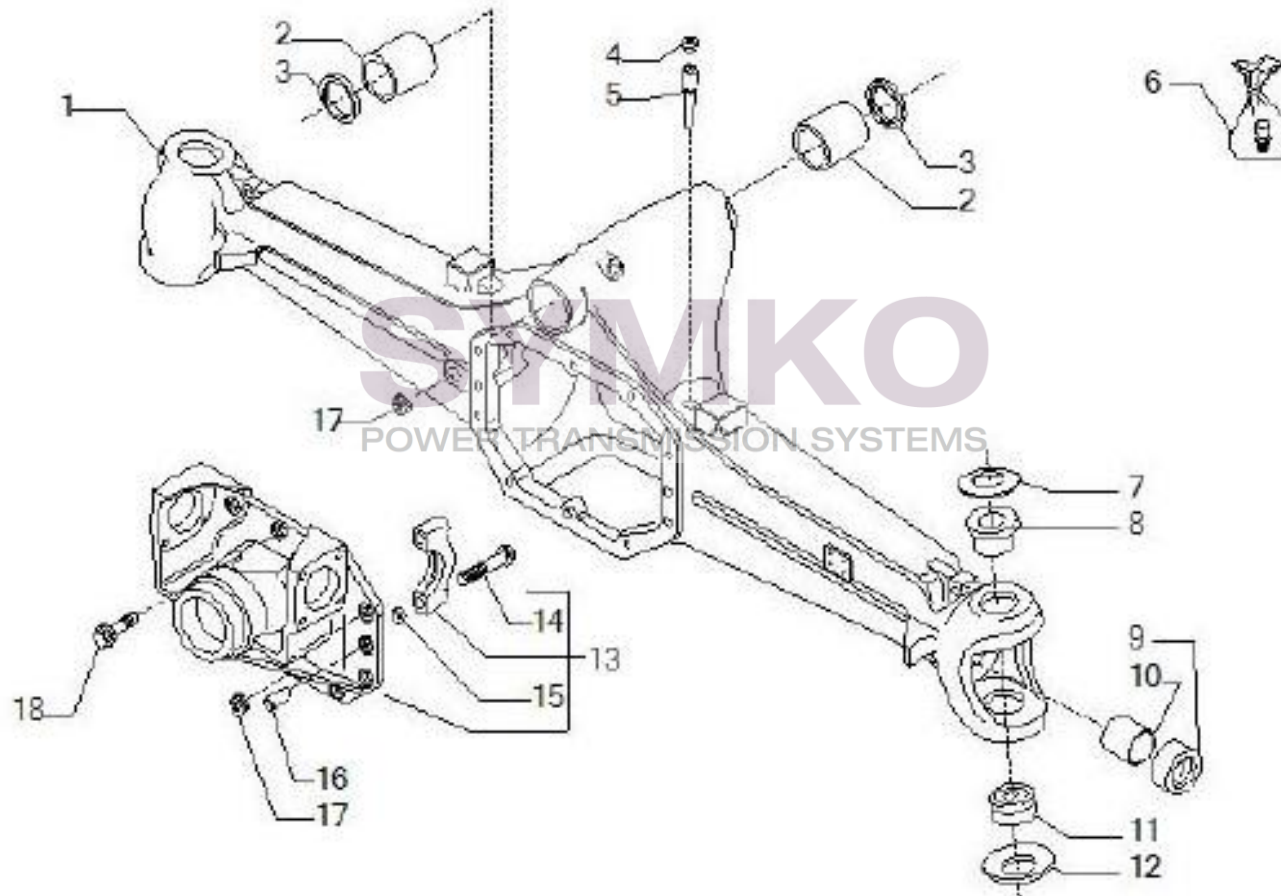

VUES PONT CARRARO N°146870

Vue N°1

SYMKO – Parc d’activité de Tournebride – 23 Rue de la Guillauderie 44118
LA CHEVROLIERE

Tél : 02 51 70 13 13 - fax : 02 51 70 04 04

contact@symko.fr

www.symko.fr

VUES PONT CARRARO N°146870