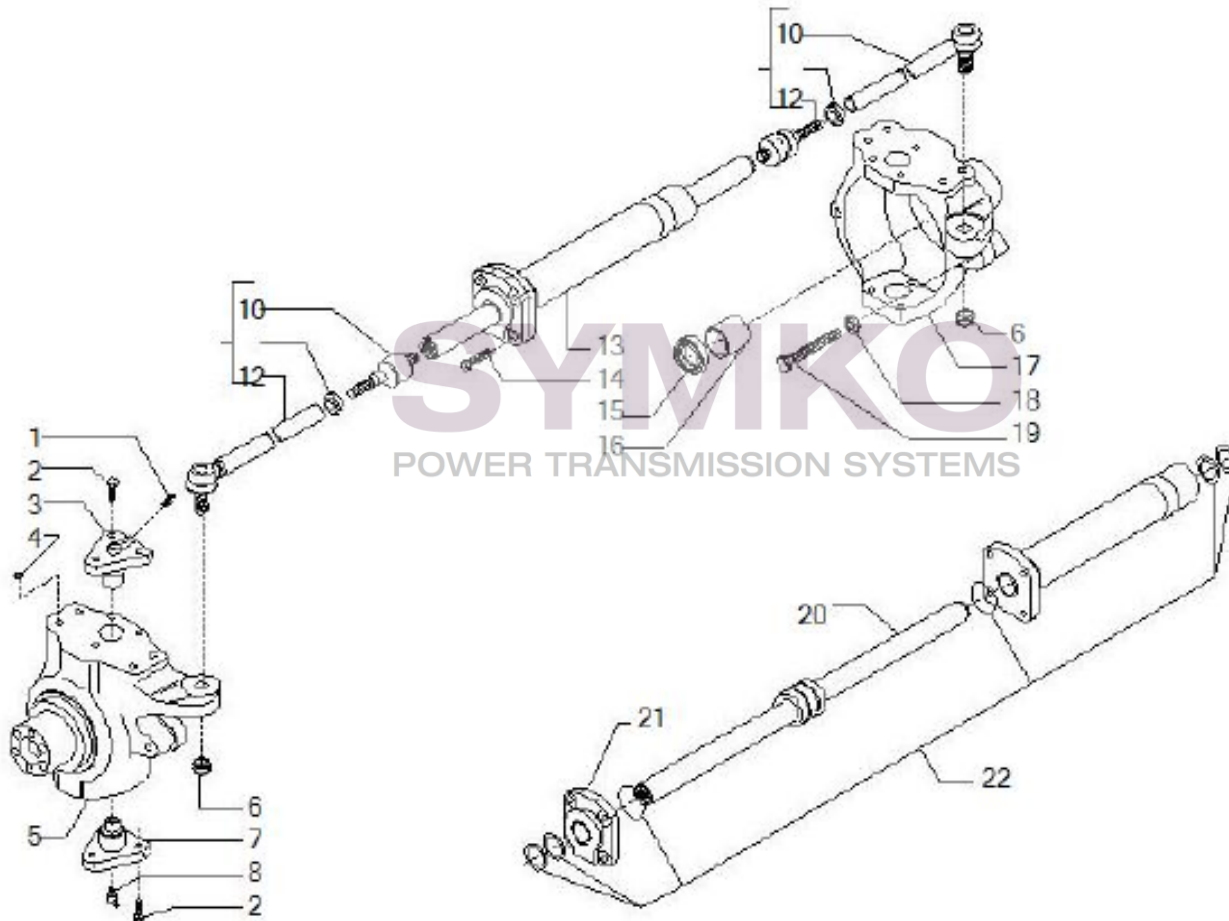

VUES PONT CARRARO N°146870

Vue N°2

SYMKO – Parc d'activité de Tournebride – 23 Rue de la Guillauderie 44118
LA CHEVROLIERE

Tél : 02 51 70 13 13 - fax : 02 51 70 04 04

contact@symko.fr

www.symko.fr