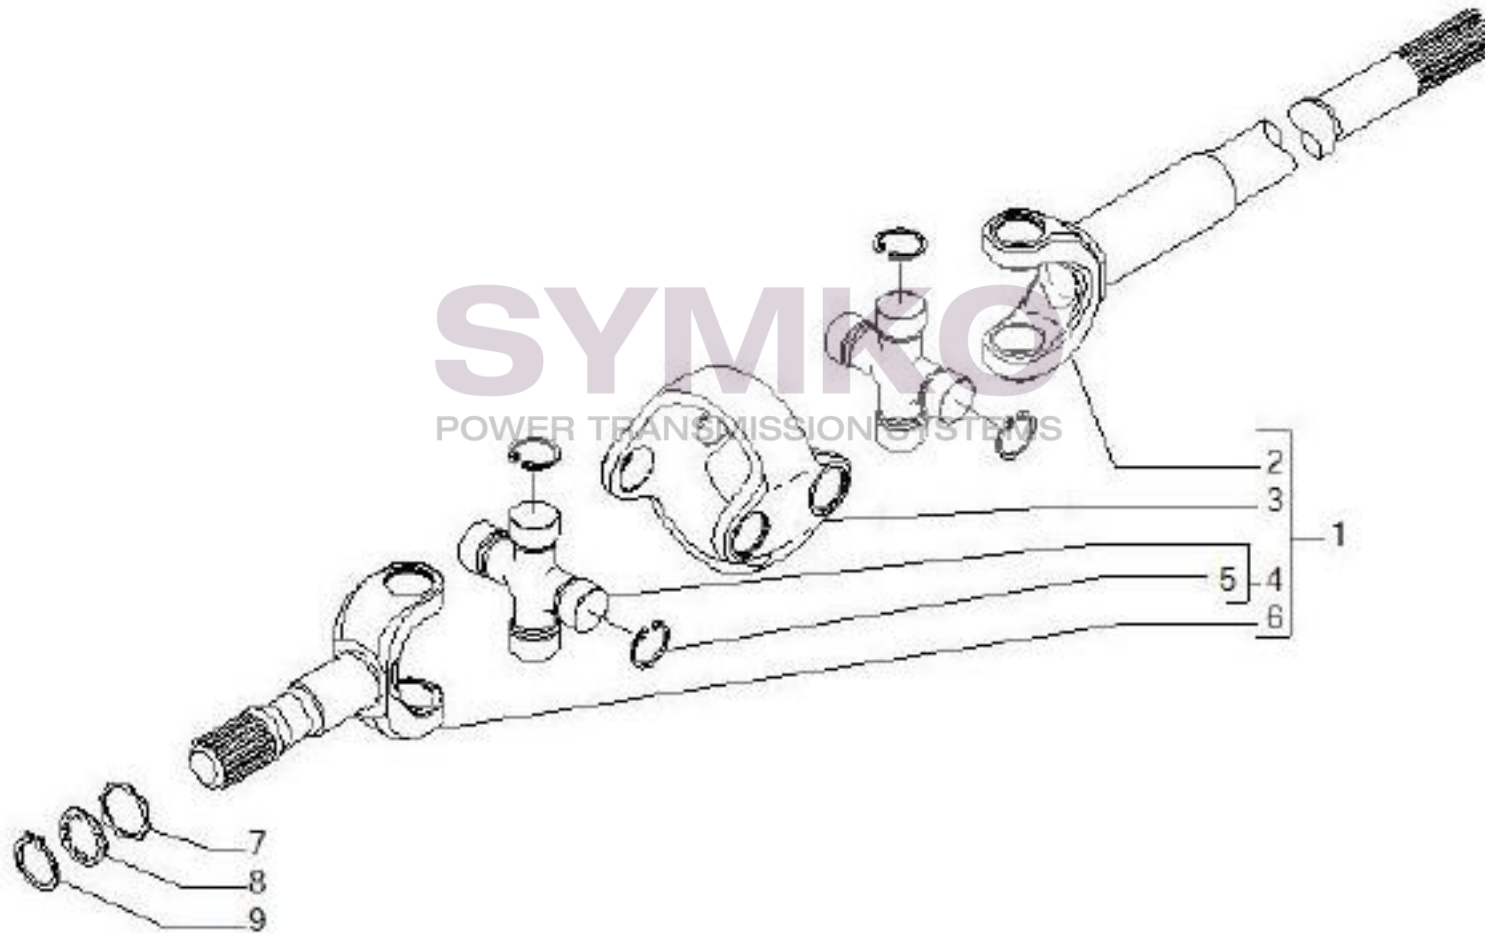

VUES PONT CARRARO N°146870

Vue N°5

SYMKO – Parc d’activité de Tournebride – 23 Rue de la Guillauderie 44118
LA CHEVROLIERE

Tél : 02 51 70 13 13 - fax : 02 51 70 04 04

contact@symko.fr

www.symko.fr