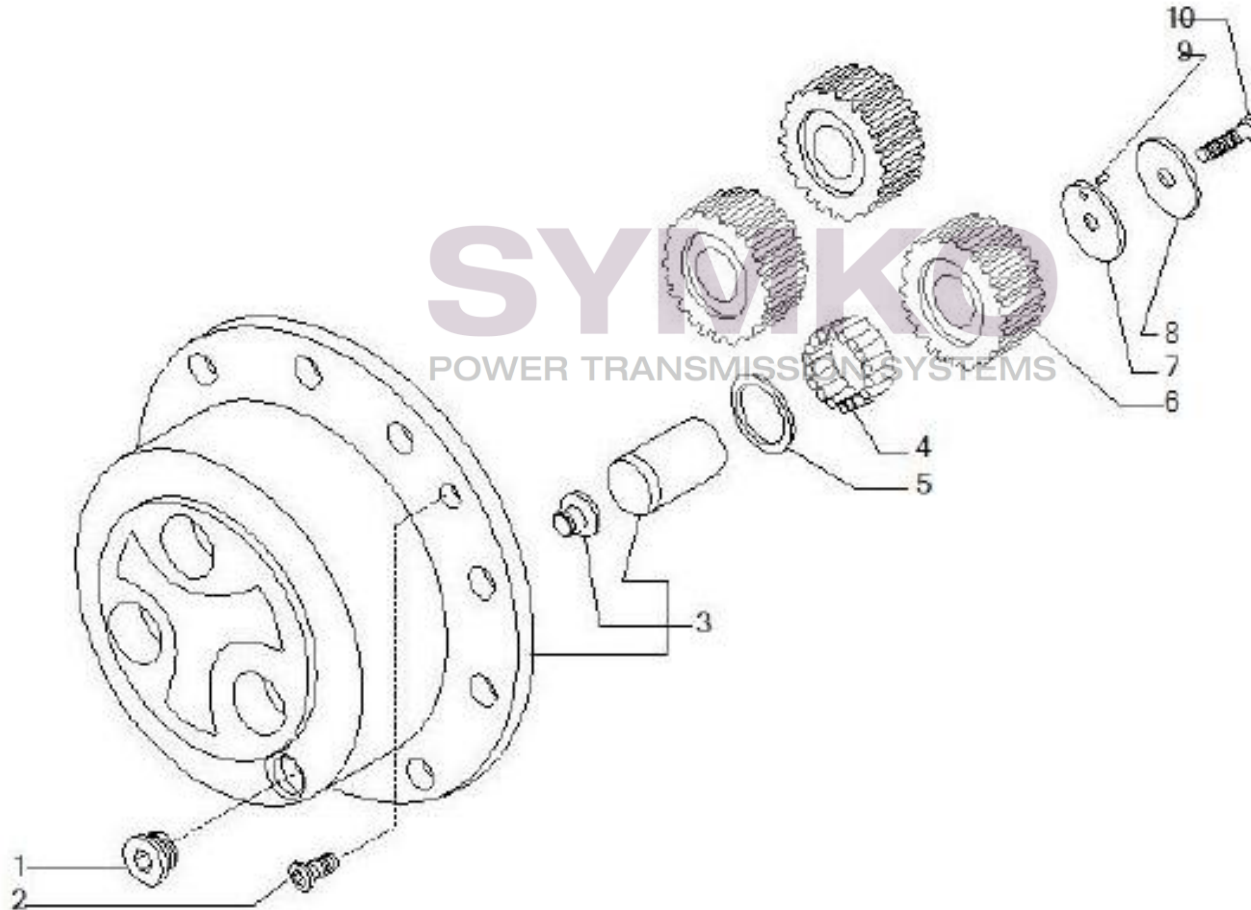

VUES PONT CARRARO N°146870

Vue N°7

SYMKO – Parc d’activité de Tournebride – 23 Rue de la Guillauderie 44118
LA CHEVROLIERE

Tél : 02 51 70 13 13 - fax : 02 51 70 04 04

contact@symko.fr

www.symko.fr