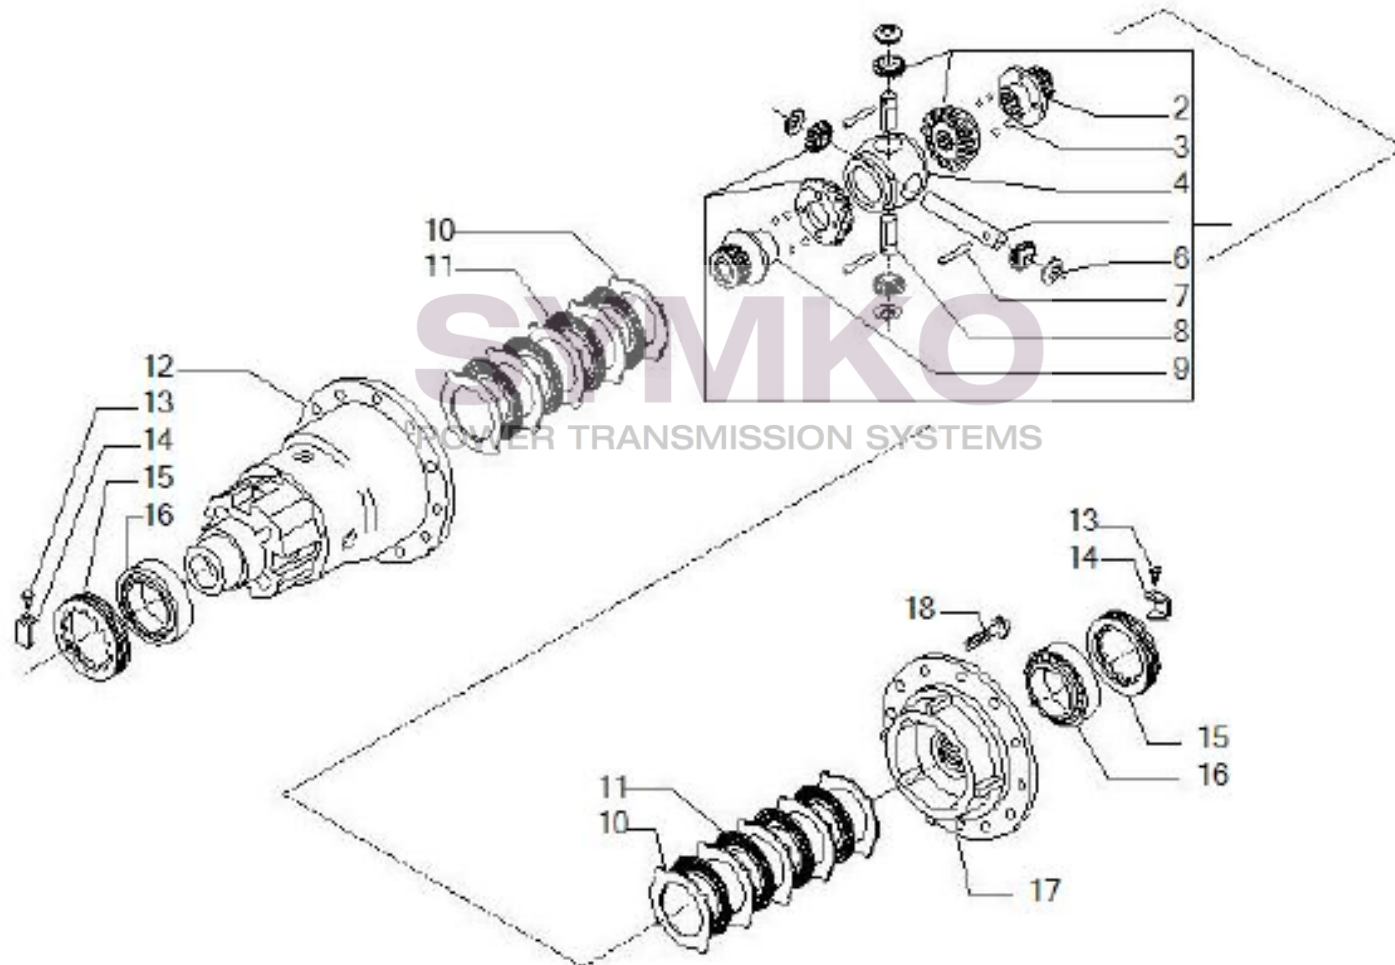

Tél : 02 51 70 13 13 - fax : 02 51 70 04 04

contact@symko.fr

www.symko.fr

SYMKO

POWER TRANSMISSION SYSTEMS

VUES PONT CARRARO N°146870

Vue N°4

SYMKO – Parc d’activité de Tournebride – 23 Rue de la Guillauderie 44118
LA CHEVROLIERE