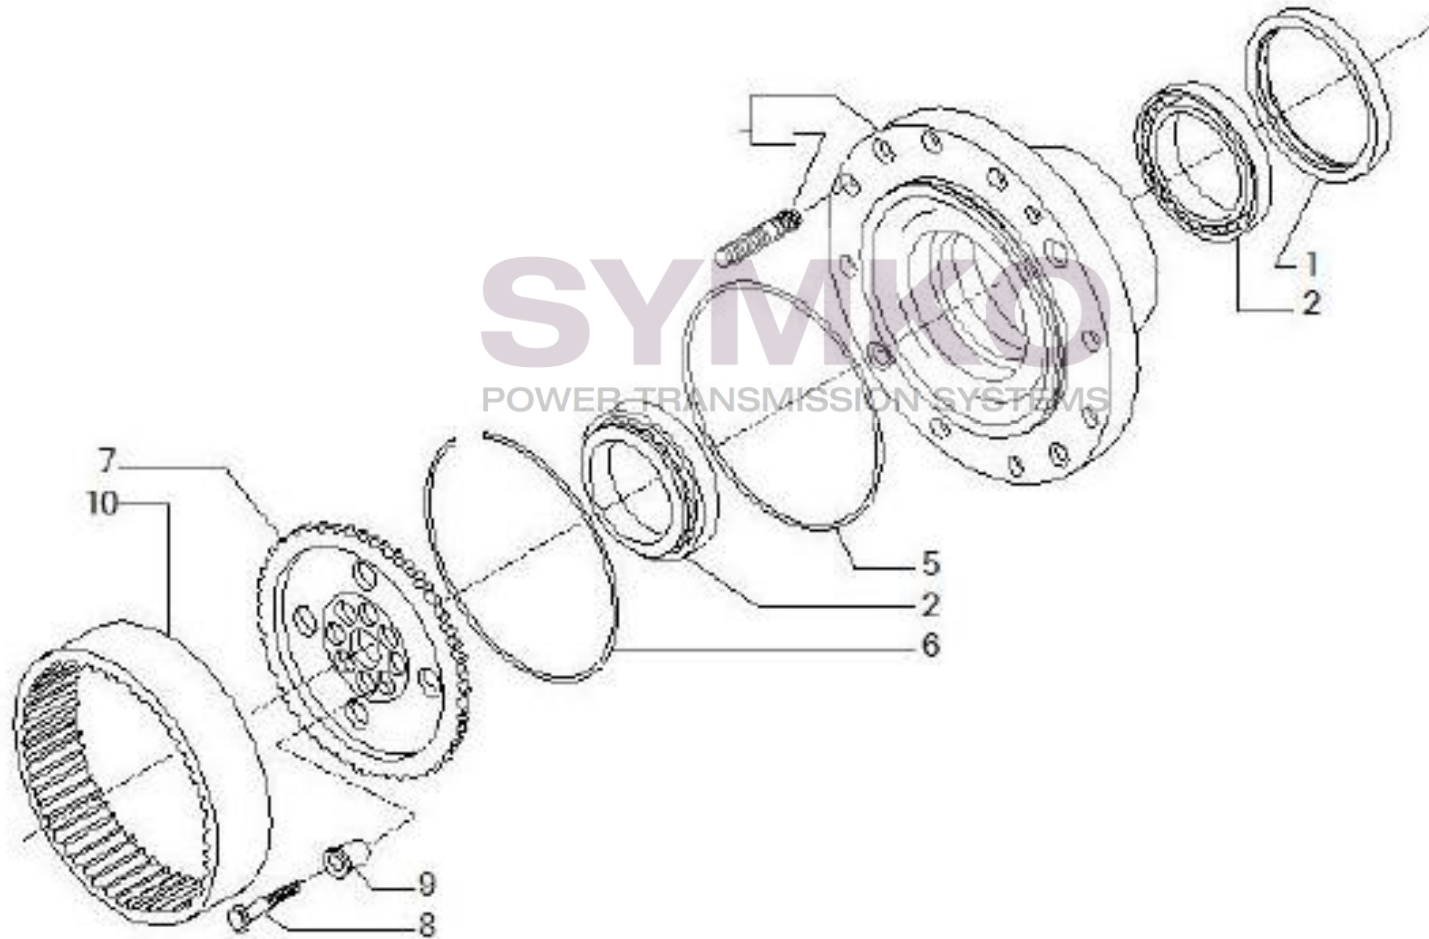

VUES PONT CARRARO N°146870

Vue N°6

SYMKO – Parc d'activité de Tournebride – 23 Rue de la Guillauderie 44118
LA CHEVROLIERE

Tél : 02 51 70 13 13 - fax : 02 51 70 04 04

contact@symko.fr

www.symko.fr