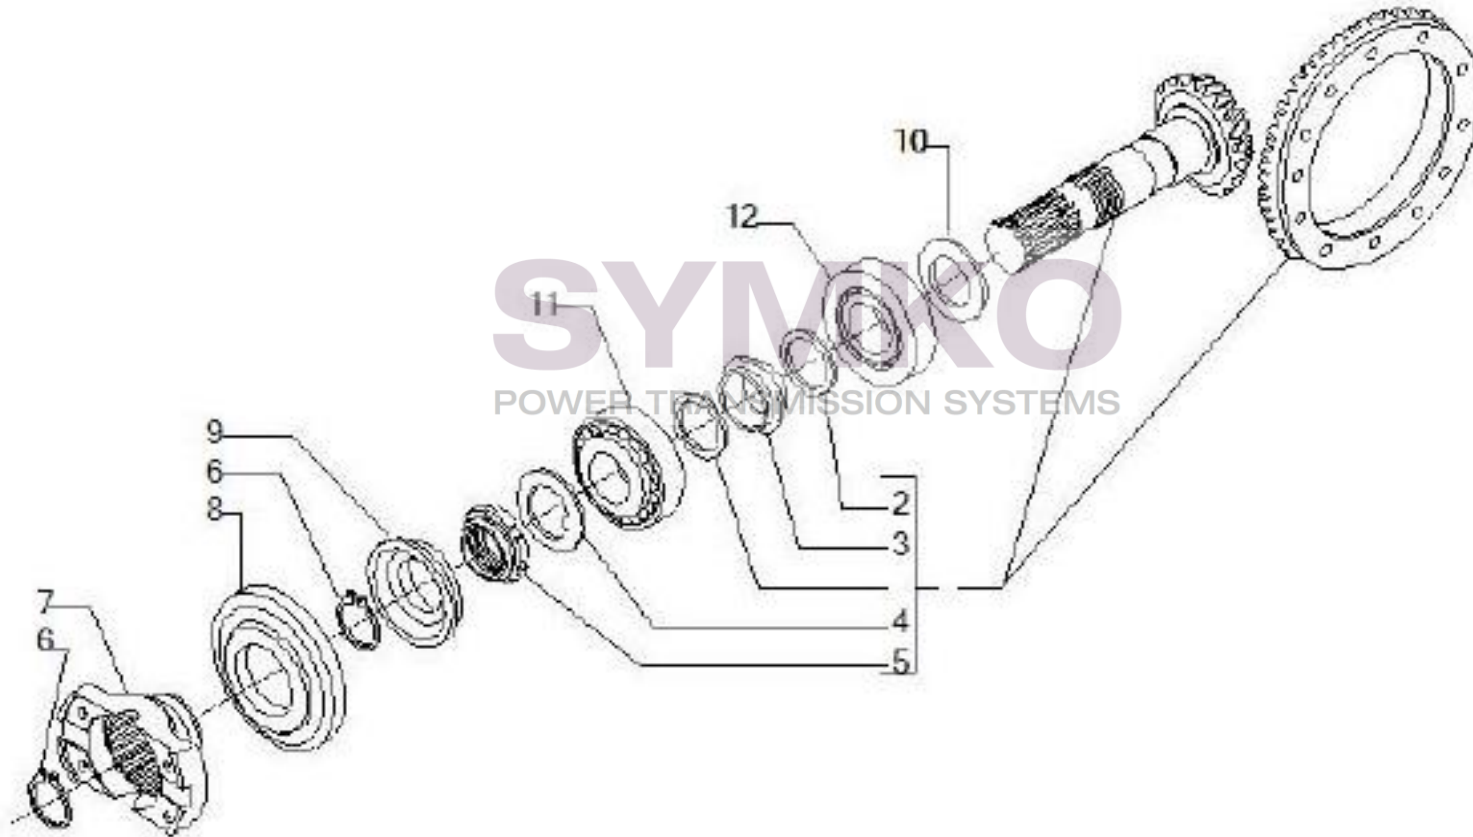

Vue N°2

SYMKO – Parc d'activité de Tournebride – 23 Rue de la Guillauderie 44118
LA CHEVROLIERE

Tél : 02 51 70 13 13 - fax : 02 51 70 04 04

contact@symko.fr

www.symko.fr

VUES PONT CARRARO N°146870

Vue N°3

SYMKO – Parc d’activité de Tournebride – 23 Rue de la Guillauderie 44118
LA CHEVROLIERE