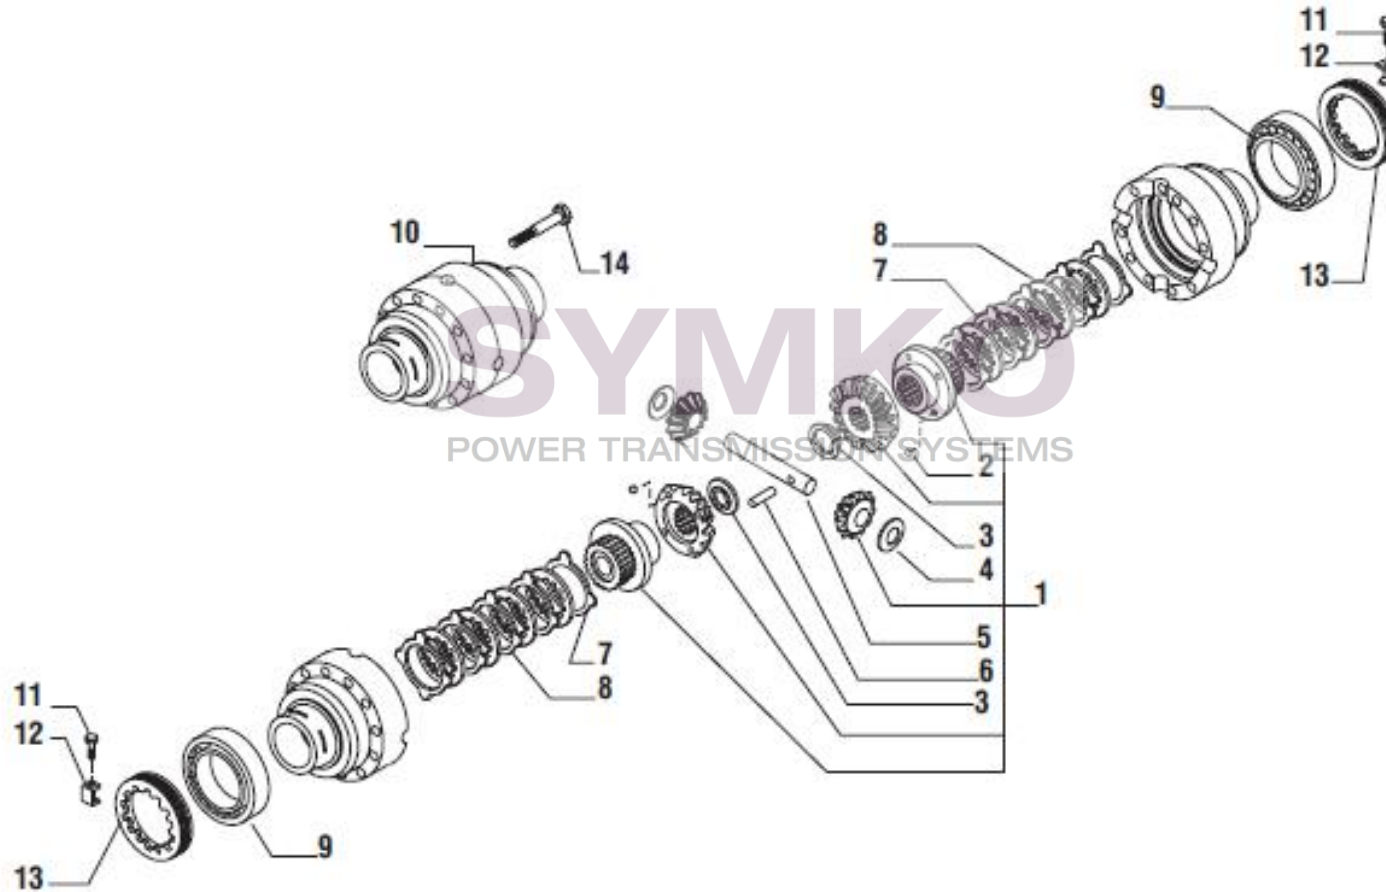

VUES PONT CARRARO N°146949

Vue N°4

SYMKO – Parc d’activité de Tournebride – 23 Rue de la Guillauderie 44118
LA CHEVROLIERE

Tél : 02 51 70 13 13 - fax : 02 51 70 04 04

contact@symko.fr

www.symko.fr