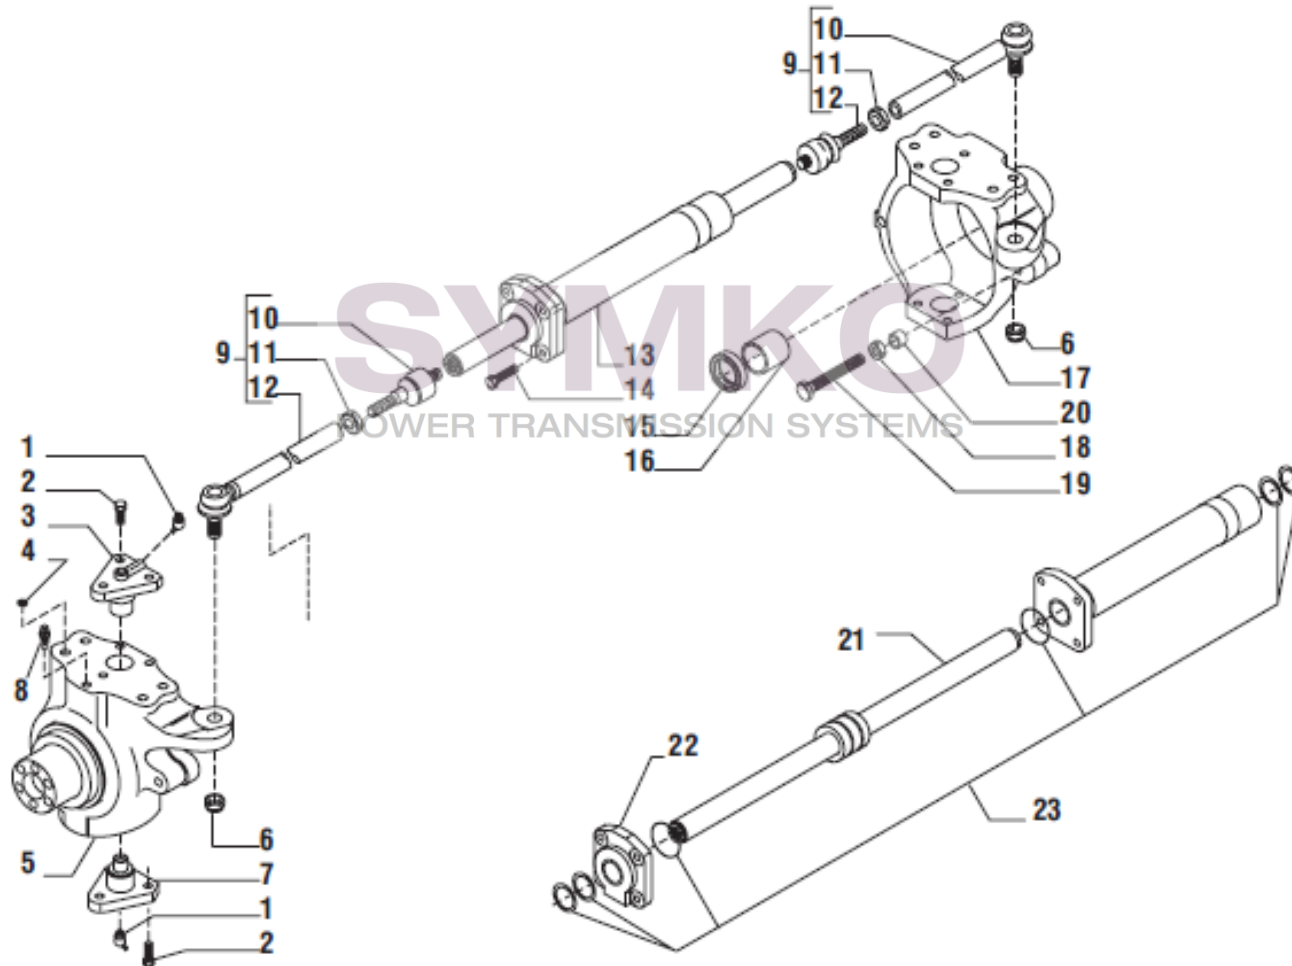

www.symko.fr

VUES PONT CARRARO N°146949

Vue N°2

SYMKO – Parc d’activité de Tournebride – 23 Rue de la Guillauderie 44118
LA CHEVROLIERE

Tél : 02 51 70 13 13 - fax : 02 51 70 04 04

contact@symko.fr

www.symko.fr