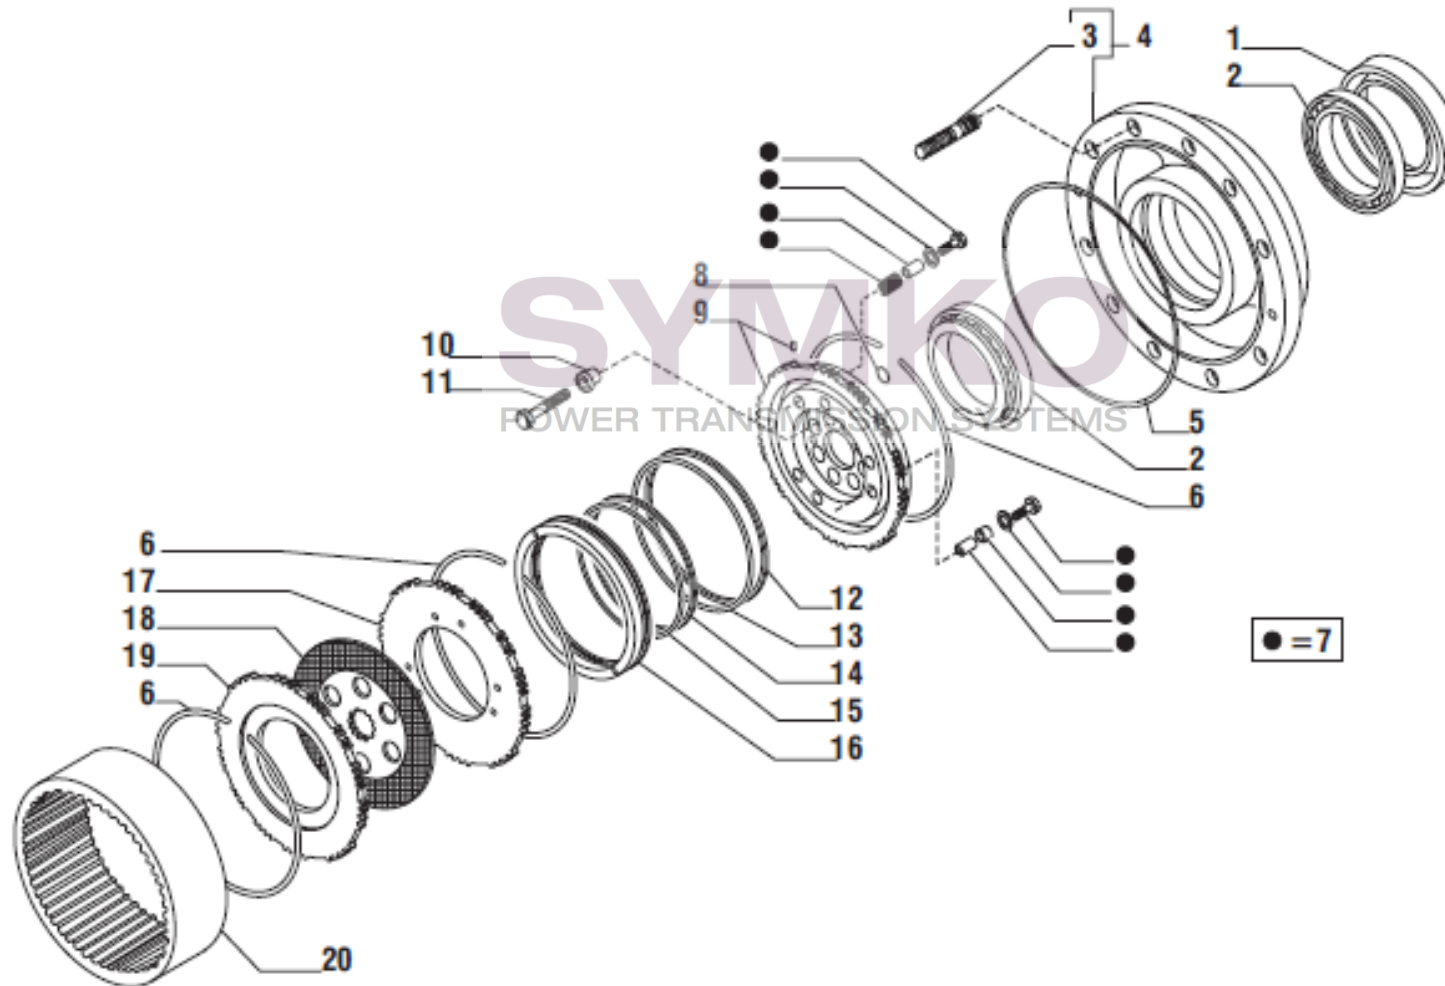

SYMKO

POWER TRANSMISSION SYSTEMS

VUES PONT CARRARO N°146949

Vue N°6

SYMKO – Parc d'activité de Tournebride – 23 Rue de la Guillauderie 44118
LA CHEVROLIERE

Tél : 02 51 70 13 13 - fax : 02 51 70 04 04

contact@symko.fr

www.symko.fr