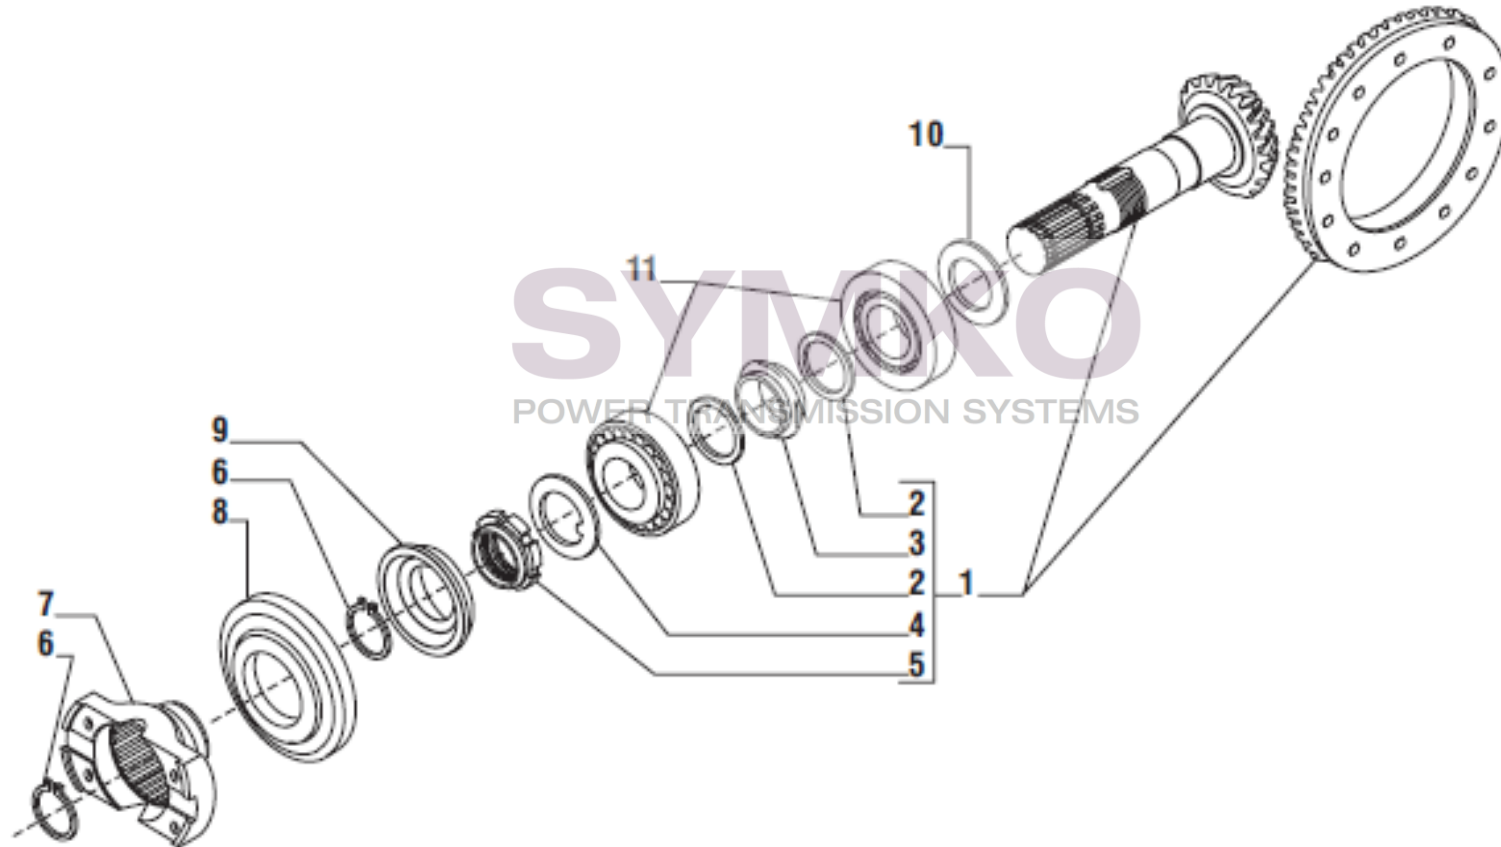

VUES PONT CARRARO N°146949

Vue N°3

SYMKO – Parc d’activité de Tournebride – 23 Rue de la Guillauderie 44118
LA CHEVROLIERE

Tél : 02 51 70 13 13 - fax : 02 51 70 04 04

contact@symko.fr

www.symko.fr