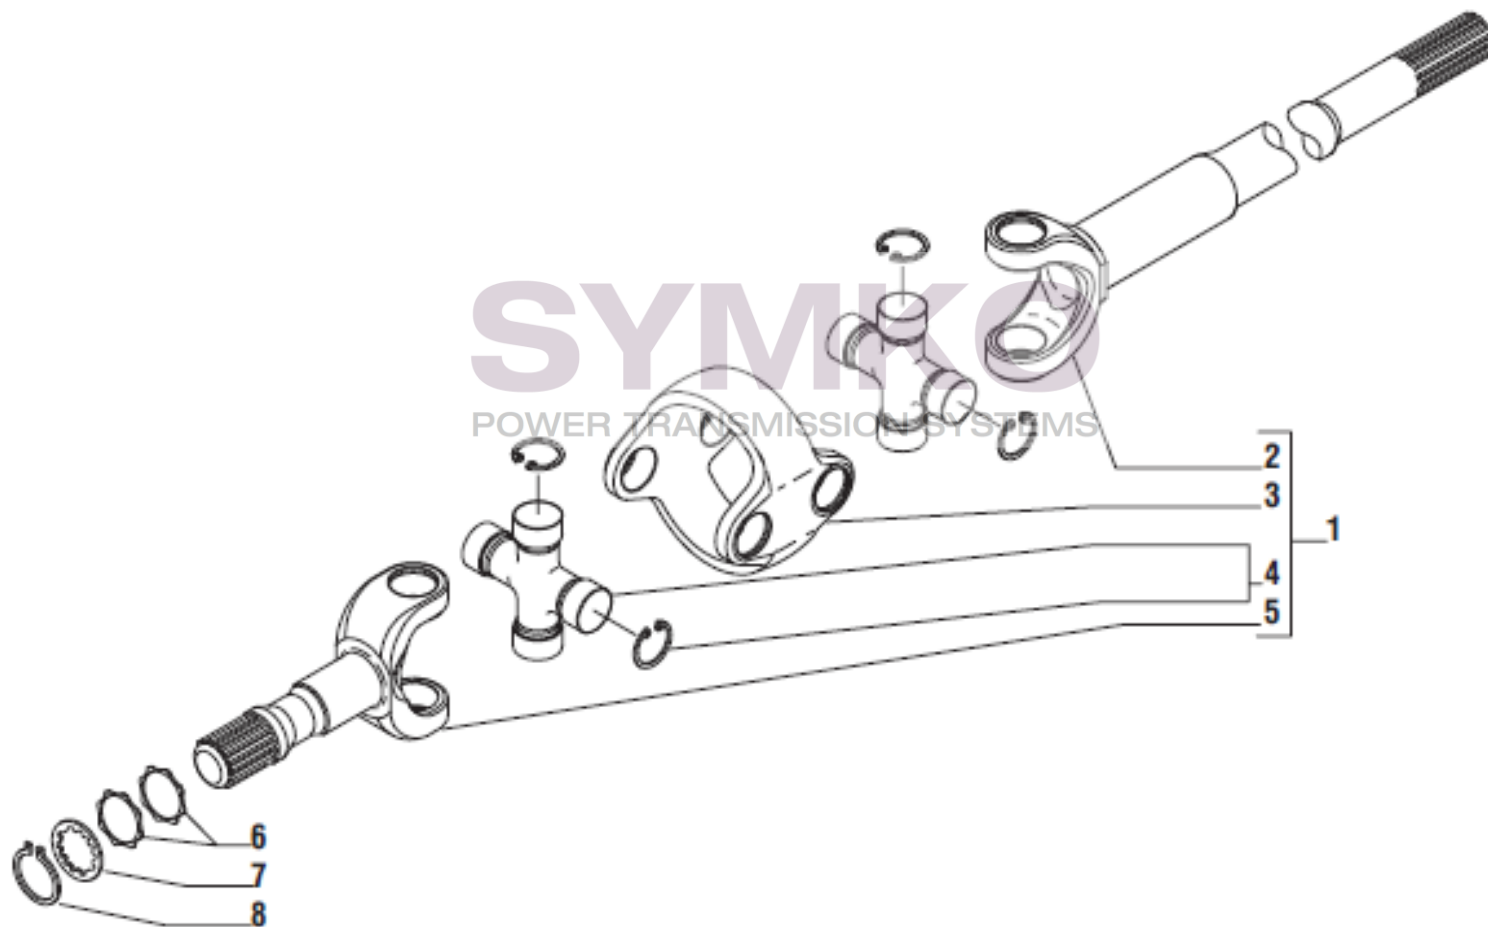

SYMKO

POWER TRANSMISSION SYSTEMS

VUES PONT CARRARO N°146949

Vue N°5

SYMKO – Parc d’activité de Tournebride – 23 Rue de la Guillauderie 44118
LA CHEVROLIERE

Tél : 02 51 70 13 13 - fax : 02 51 70 04 04

contact@symko.fr

www.symko.fr