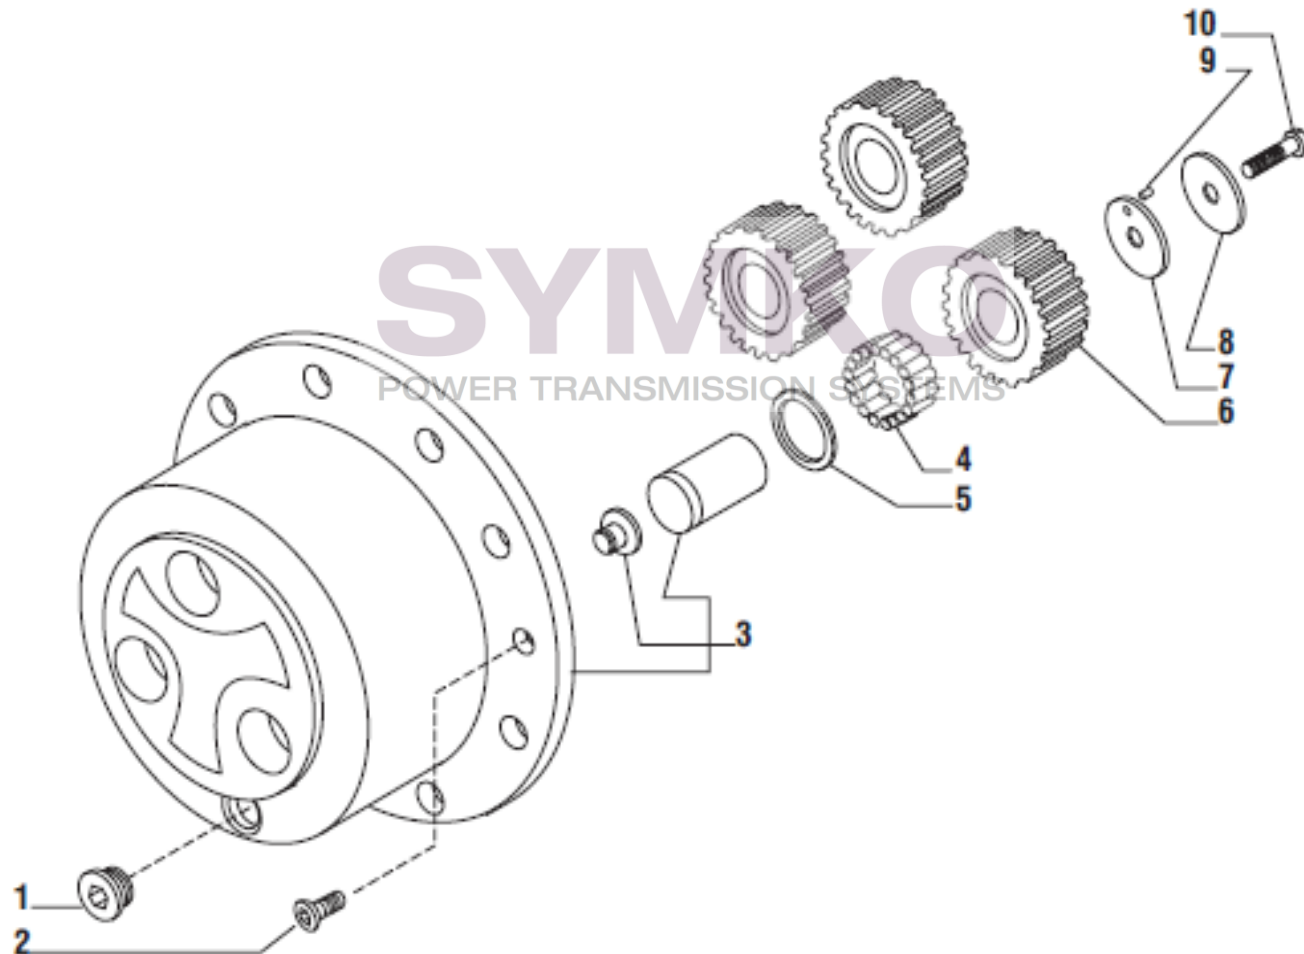

Vue N°6

SYMKO – Parc d'activité de Tournebride – 23 Rue de la Guillauderie 44118
LA CHEVROLIERE

Tél : 02 51 70 13 13 - fax : 02 51 70 04 04

contact@symko.fr

www.symko.fr

VUES PONT CARRARO N°146949

Vue N°7

SYMKO – Parc d’activité de Tournebride – 23 Rue de la Guillauderie 44118
LA CHEVROLIERE