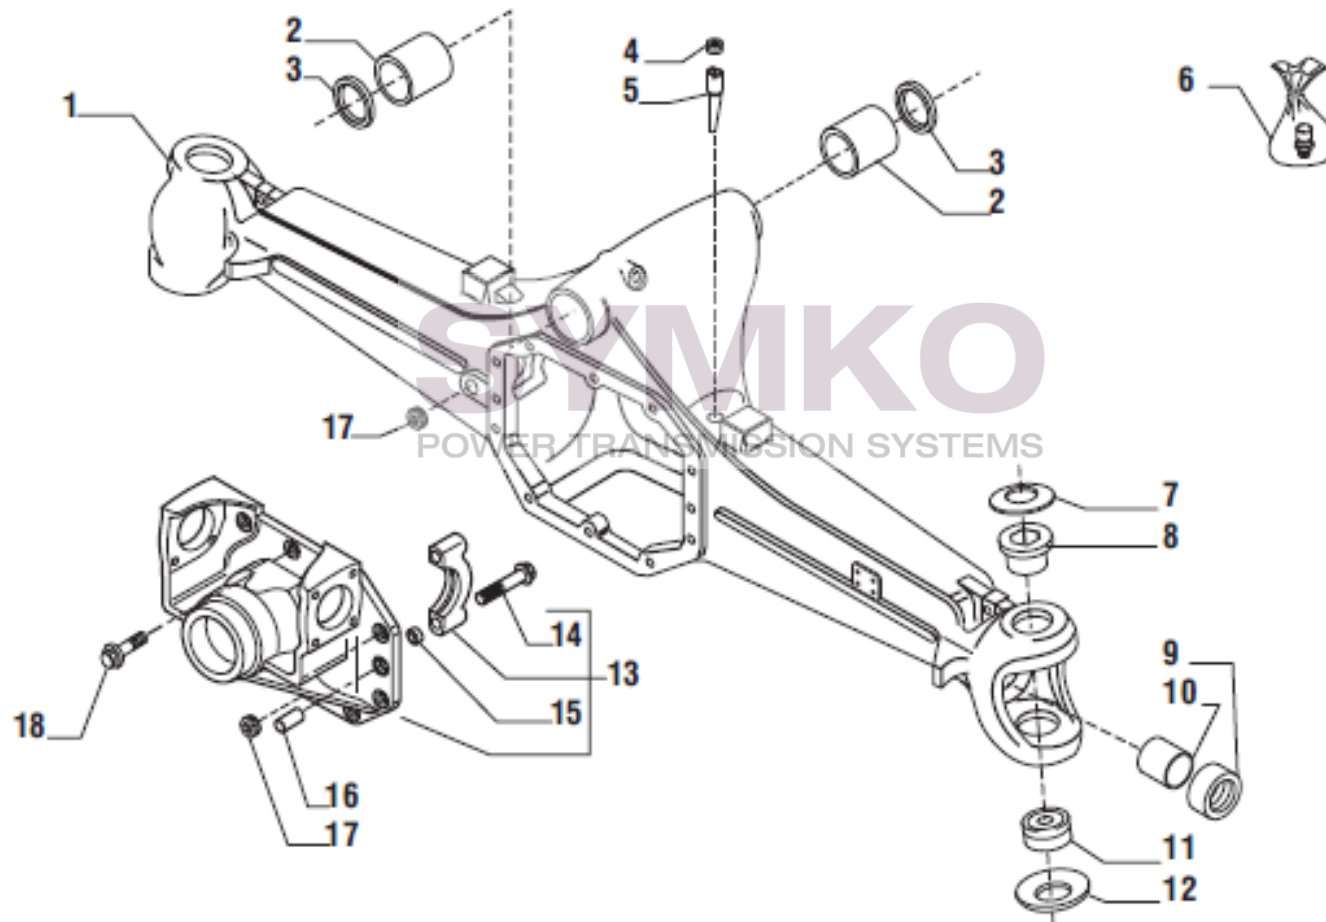

SYMKO

POWER TRANSMISSION SYSTEMS

VUES PONT CARRARO N°146949

Vue N°1

SYMKO – Parc d’activité de Tournebride – 23 Rue de la Guillauderie 44118
LA CHEVROLIERE

Tél : 02 51 70 13 13 - fax : 02 51 70 04 04

contact@symko.fr

www.symko.fr