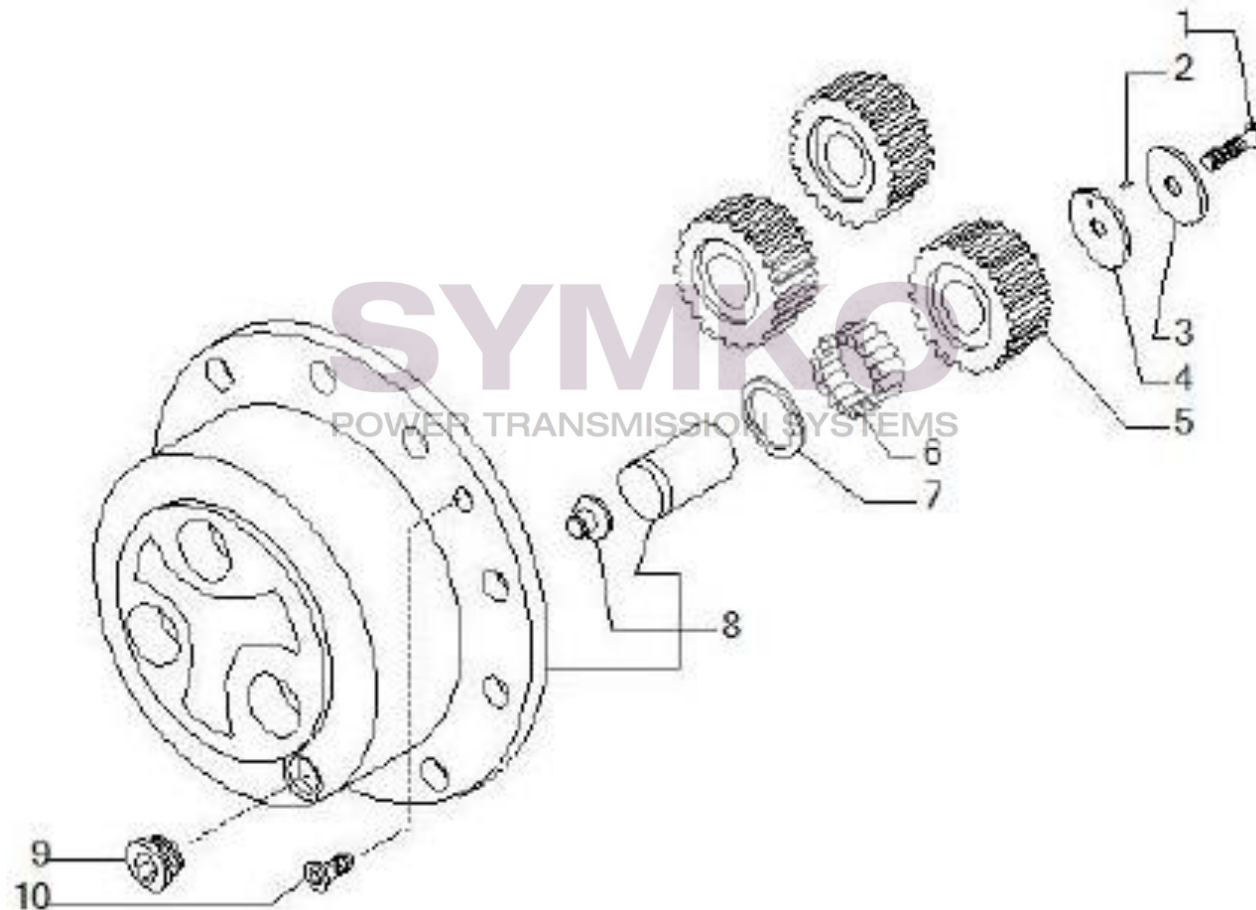

VUES PONT CARRARO N°146950

Vue N°8

SYMKO – Parc d’activité de Tournebride – 23 Rue de la Guillauderie 44118
LA CHEVROLIERE

Tél : 02 51 70 13 13 - fax : 02 51 70 04 04

contact@symko.fr

www.symko.fr