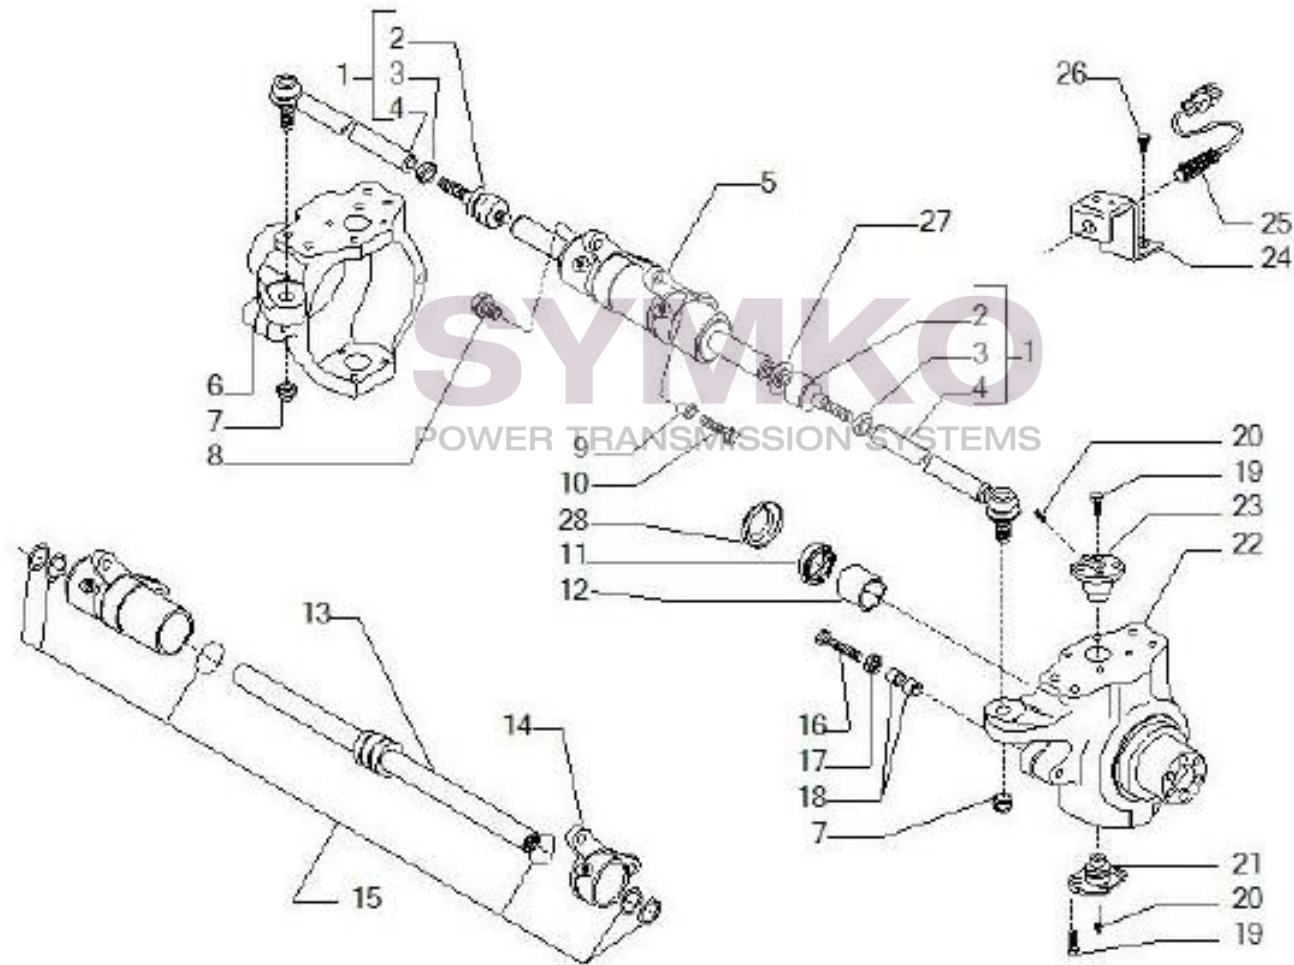

VUES PONT CARRARO N°146950

Vue N°2

SYMKO – Parc d’activité de Tournebride – 23 Rue de la Guillauderie 44118
LA CHEVROLIERE

Tél : 02 51 70 13 13 - fax : 02 51 70 04 04

contact@symko.fr

www.symko.fr