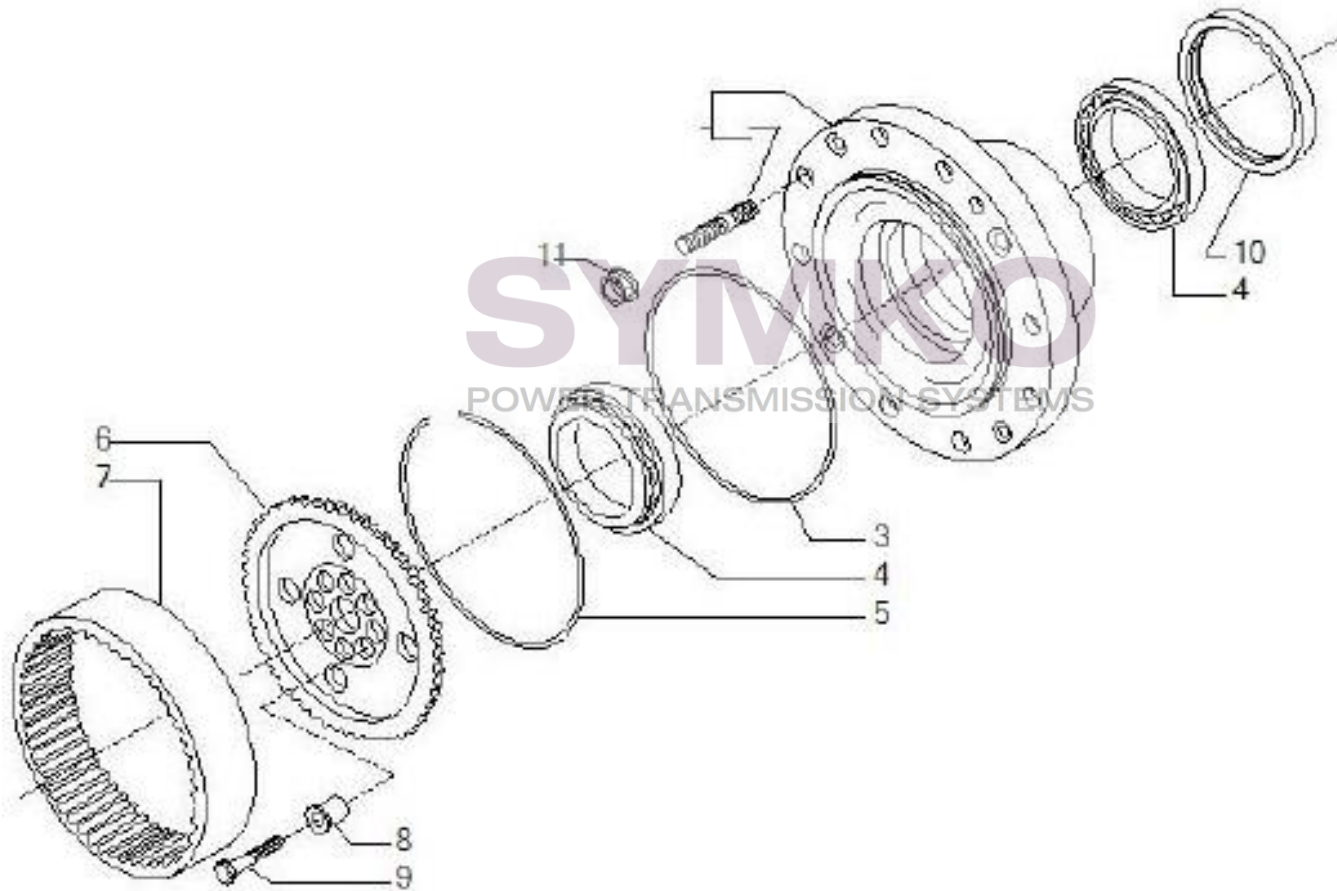

VUES PONT CARRARO N°146950

Vue N°7

SYMKO – Parc d’activité de Tournebride – 23 Rue de la Guillauderie 44118
LA CHEVROLIERE

Tél : 02 51 70 13 13 - fax : 02 51 70 04 04

contact@symko.fr

www.symko.fr