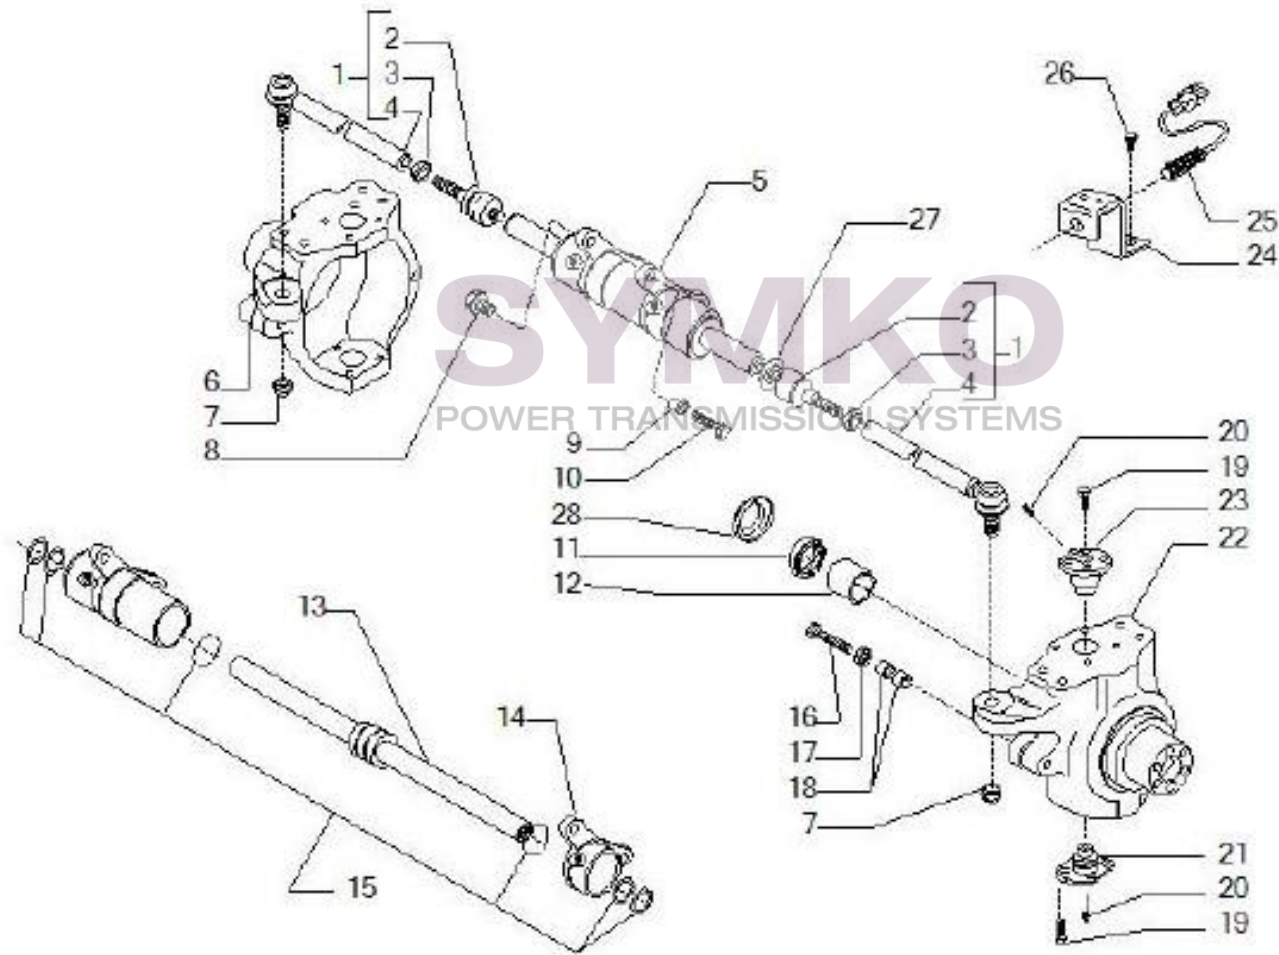

Vue N°2

SYMKO – Parc d’activité de Tournebride – 23 Rue de la Guillauderie 44118
LA CHEVROLIERE

Tél : 02 51 70 13 13 - fax : 02 51 70 04 04

contact@symko.fr

www.symko.fr

VUES PONT CARRARO N°146950

Vue N°3

SYMKO – Parc d’activité de Tournebride – 23 Rue de la Guillauderie 44118
LA CHEVROLIERE