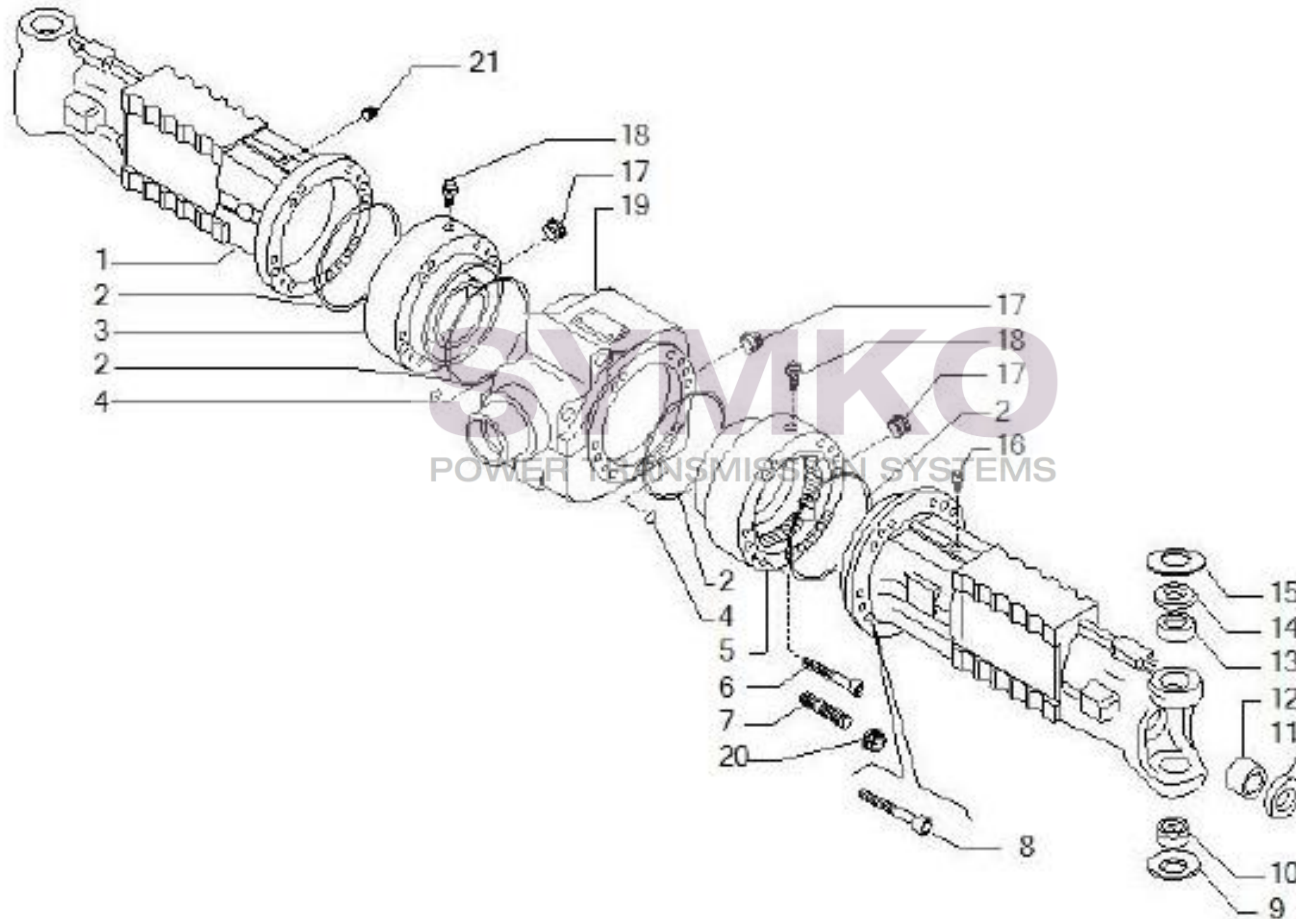

VUES PONT CARRARO N°146950

Vue N°1

SYMKO – Parc d'activité de Tournebride – 23 Rue de la Guillauderie 44118
LA CHEVROLIERE

Tél : 02 51 70 13 13 - fax : 02 51 70 04 04

contact@symko.fr

www.symko.fr

VUES PONT CARRARO N°146950