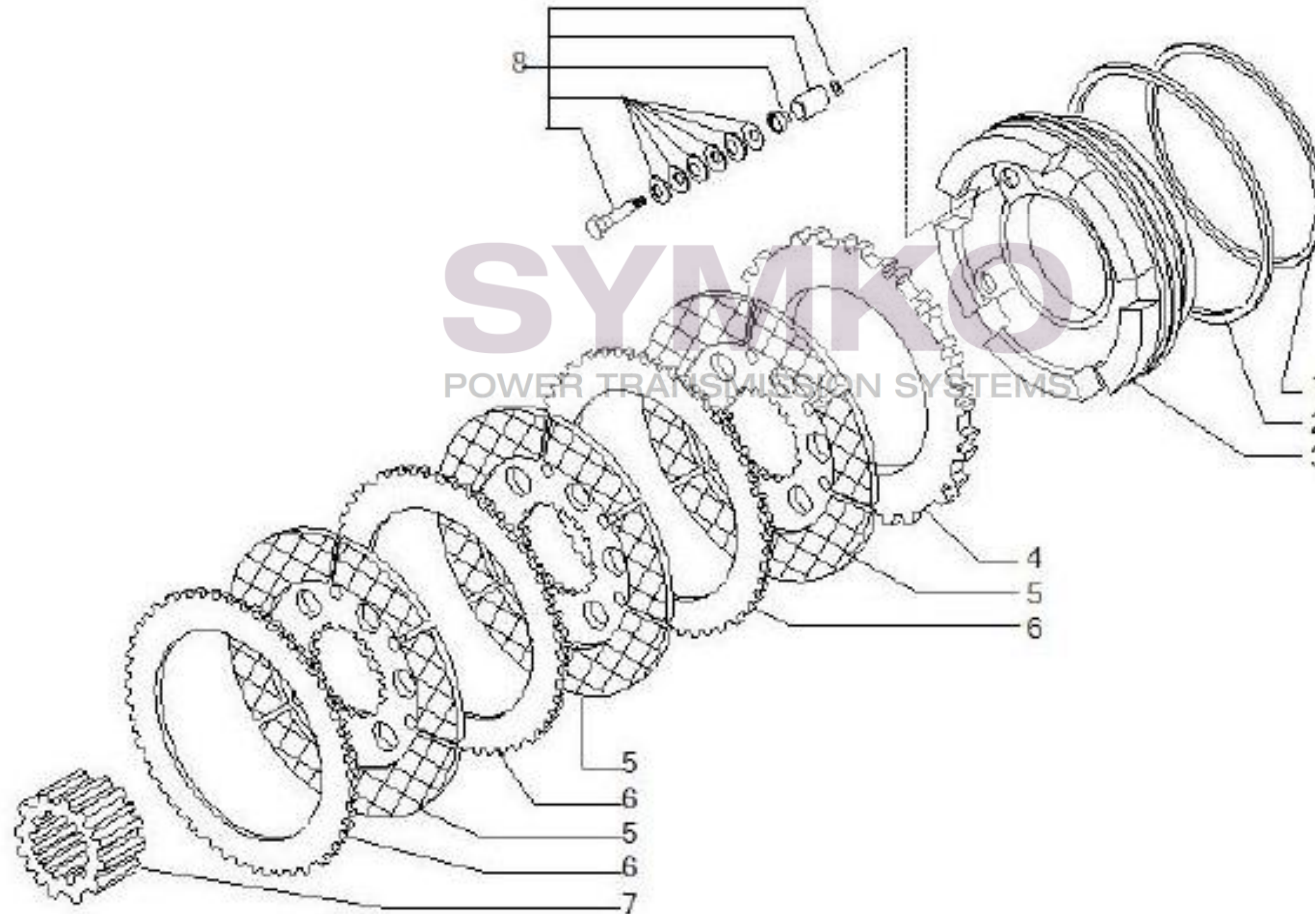

VUES PONT CARRARO N°146950

Vue N°6

SYMKO – Parc d'activité de Tournebride – 23 Rue de la Guillauderie 44118
LA CHEVROLIERE

Tél : 02 51 70 13 13 - fax : 02 51 70 04 04

contact@symko.fr

www.symko.fr