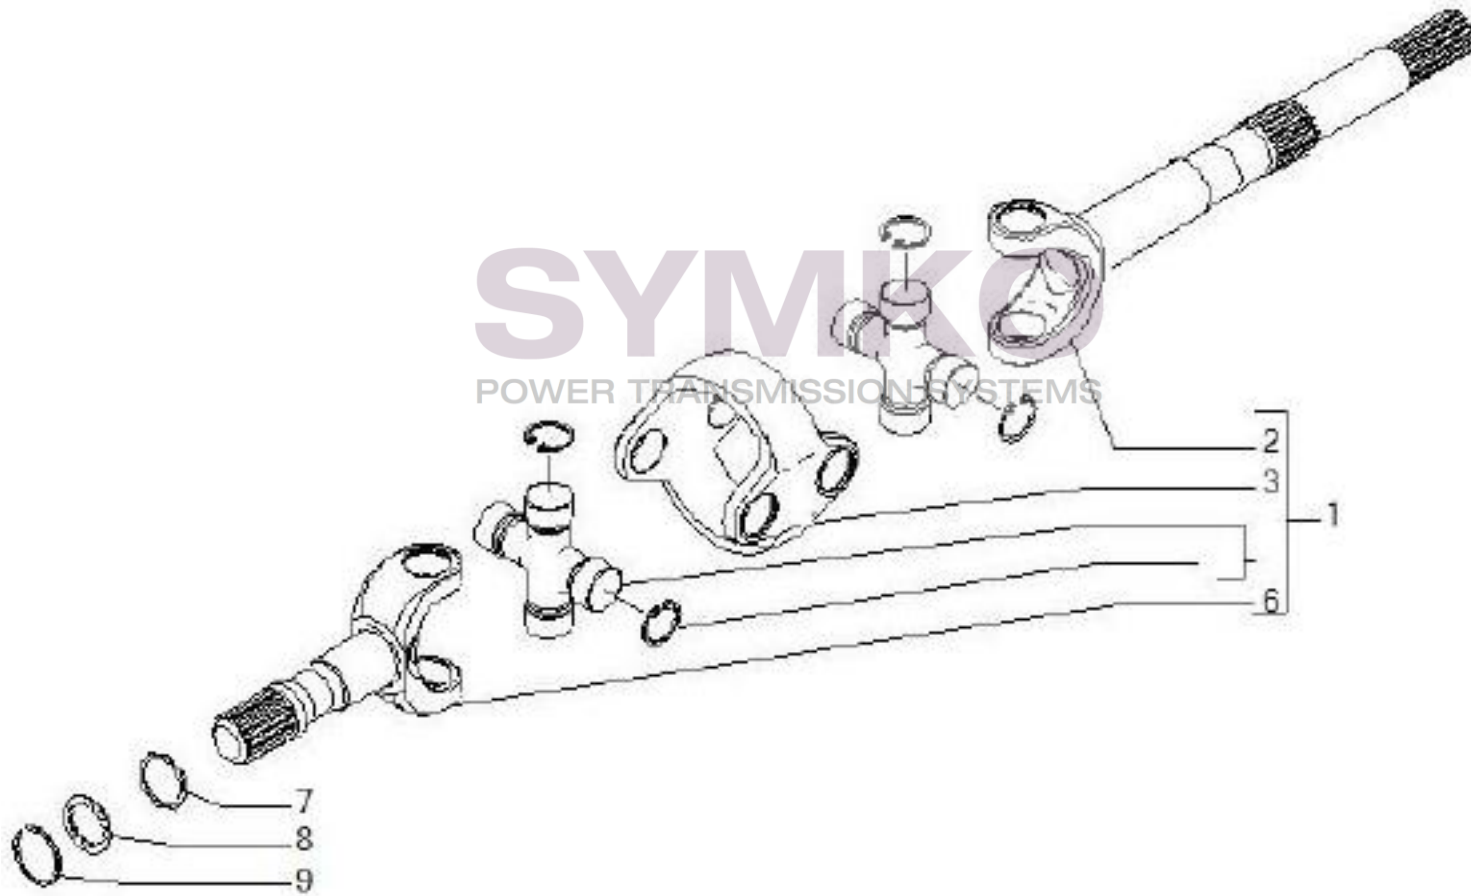

VUES PONT CARRARO N°146950

Vue N°5

SYMKO – Parc d’activité de Tournebride – 23 Rue de la Guillauderie 44118
LA CHEVROLIERE

Tél : 02 51 70 13 13 - fax : 02 51 70 04 04

contact@symko.fr

www.symko.fr