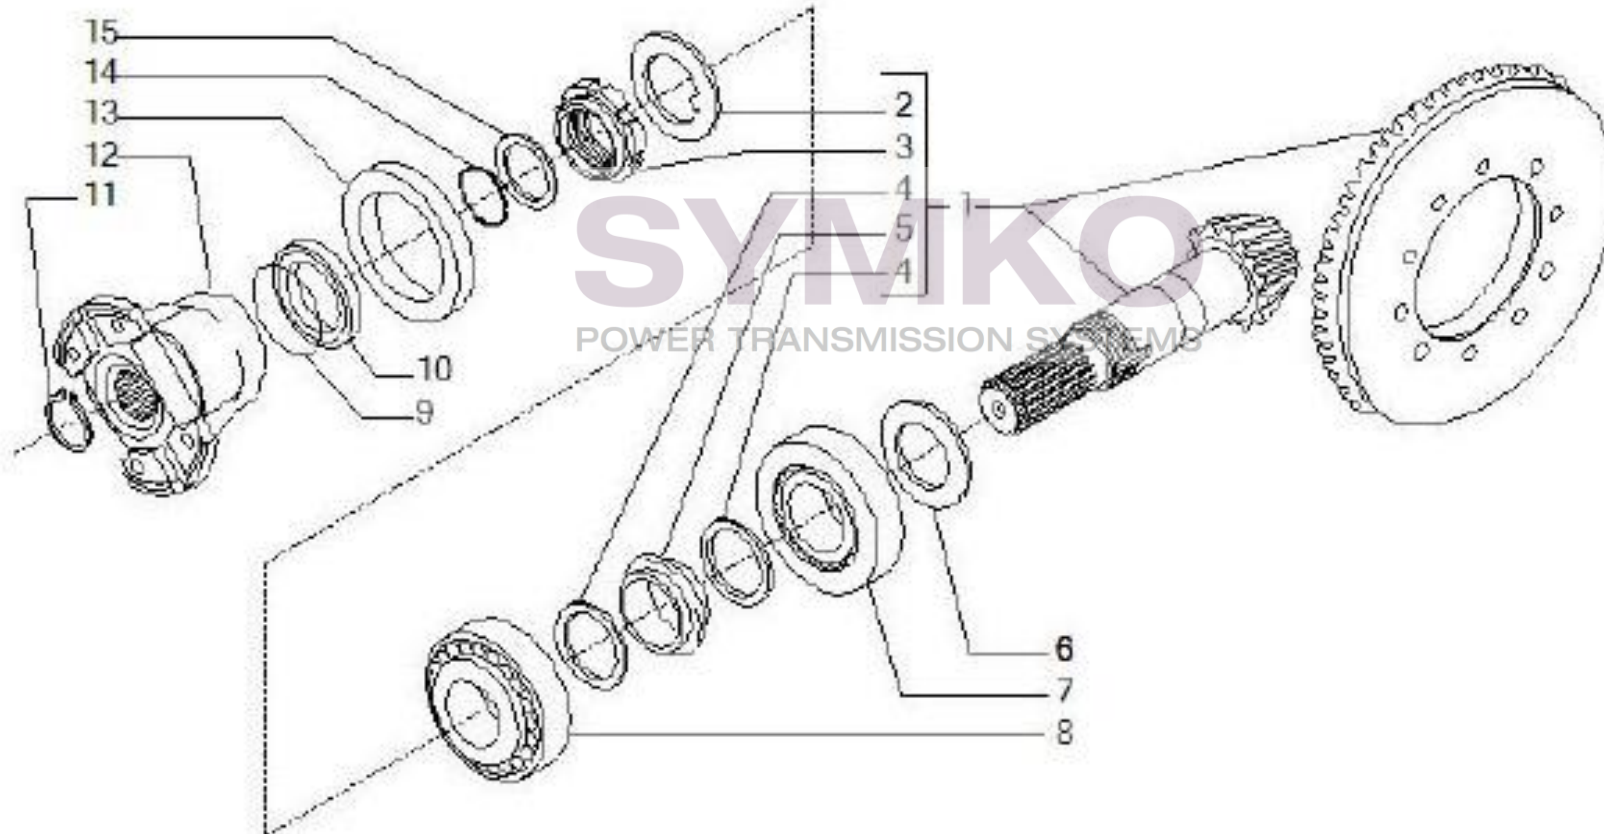

VUES PONT CARRARO N°146950

Vue N°4

SYMKO – Parc d’activité de Tournebride – 23 Rue de la Guillauderie 44118
LA CHEVROLIERE

Tél : 02 51 70 13 13 - fax : 02 51 70 04 04

contact@symko.fr

www.symko.fr