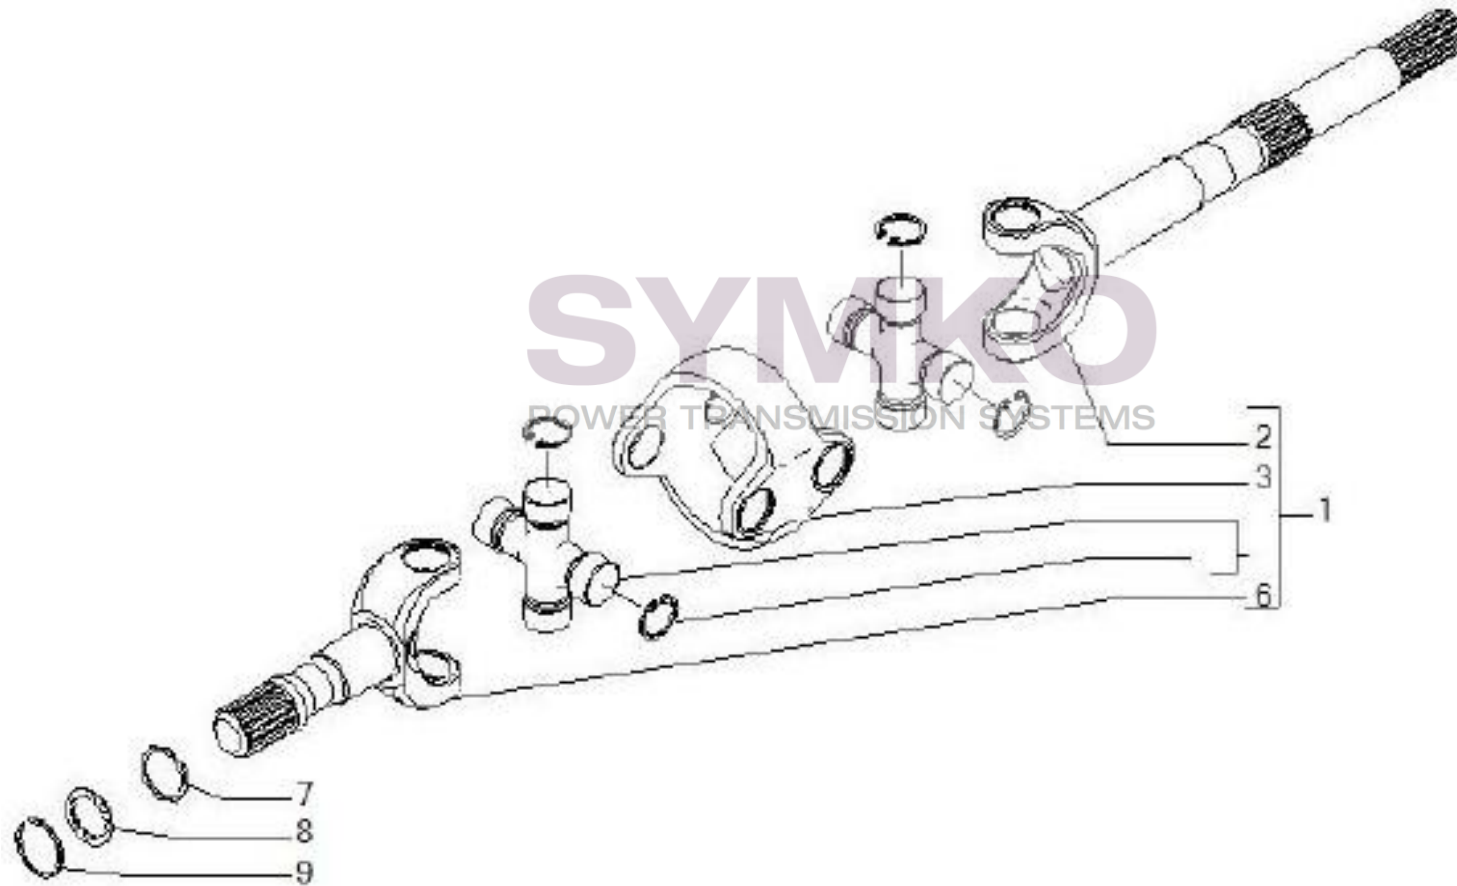

VUES PONT CARRARO N°146951

Vue N°6

SYMKO – Parc d'activité de Tournebride – 23 Rue de la Guillauderie 44118
LA CHEVROLIERE

Tél : 02 51 70 13 13 - fax : 02 51 70 04 04

contact@symko.fr

www.symko.fr