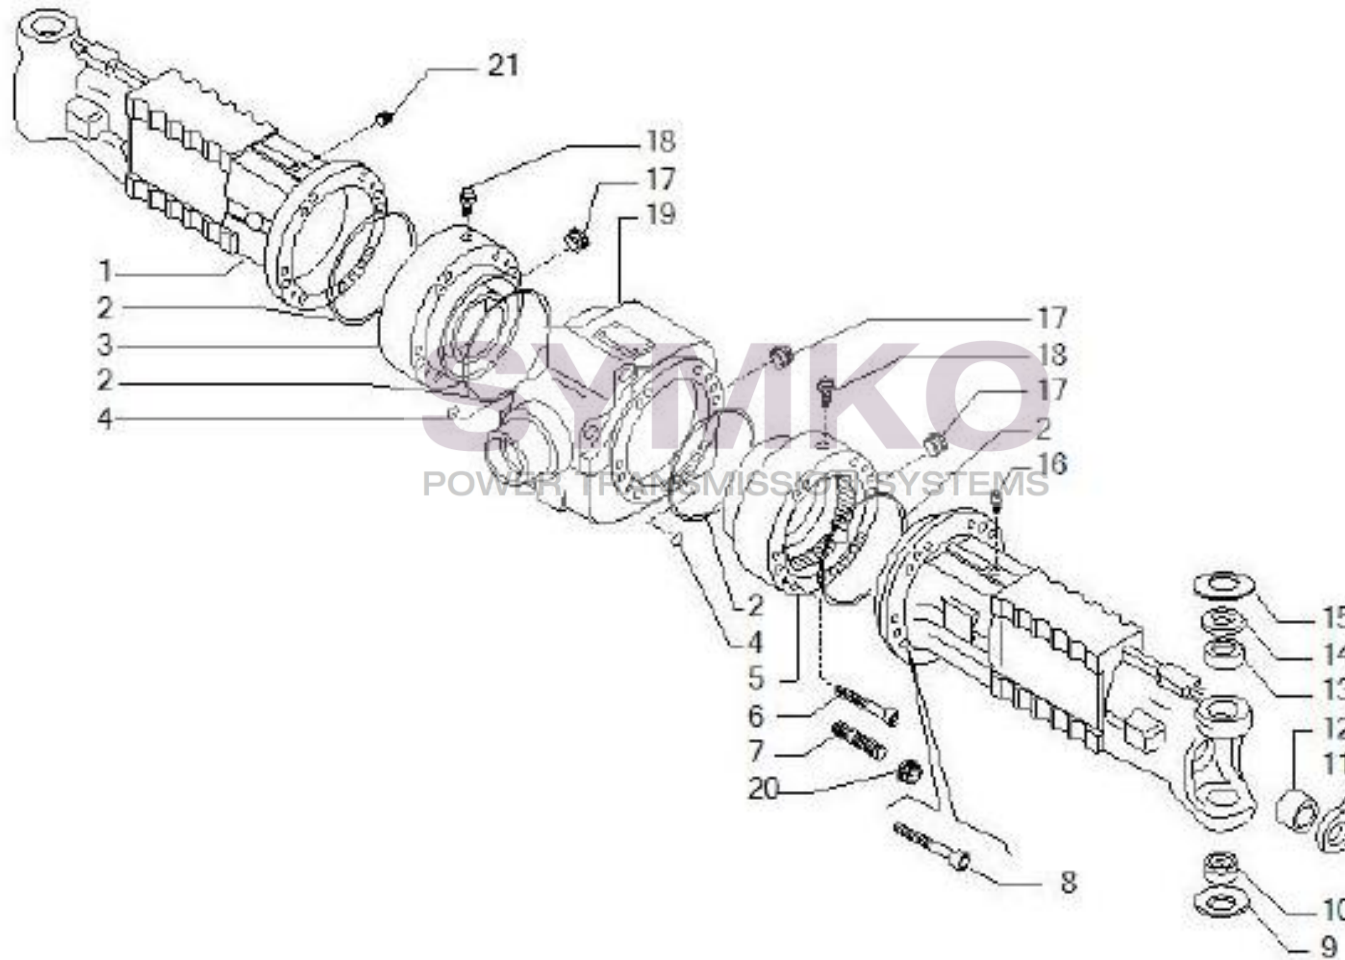

VUES PONT CARRARO N°146951

Vue N°1

SYMKO – Parc d'activité de Tournebride – 23 Rue de la Guillauderie 44118
LA CHEVROLIERE

Tél : 02 51 70 13 13 - fax : 02 51 70 04 04

contact@symko.fr

www.symko.fr

VUES PONT CARRARO N°146951