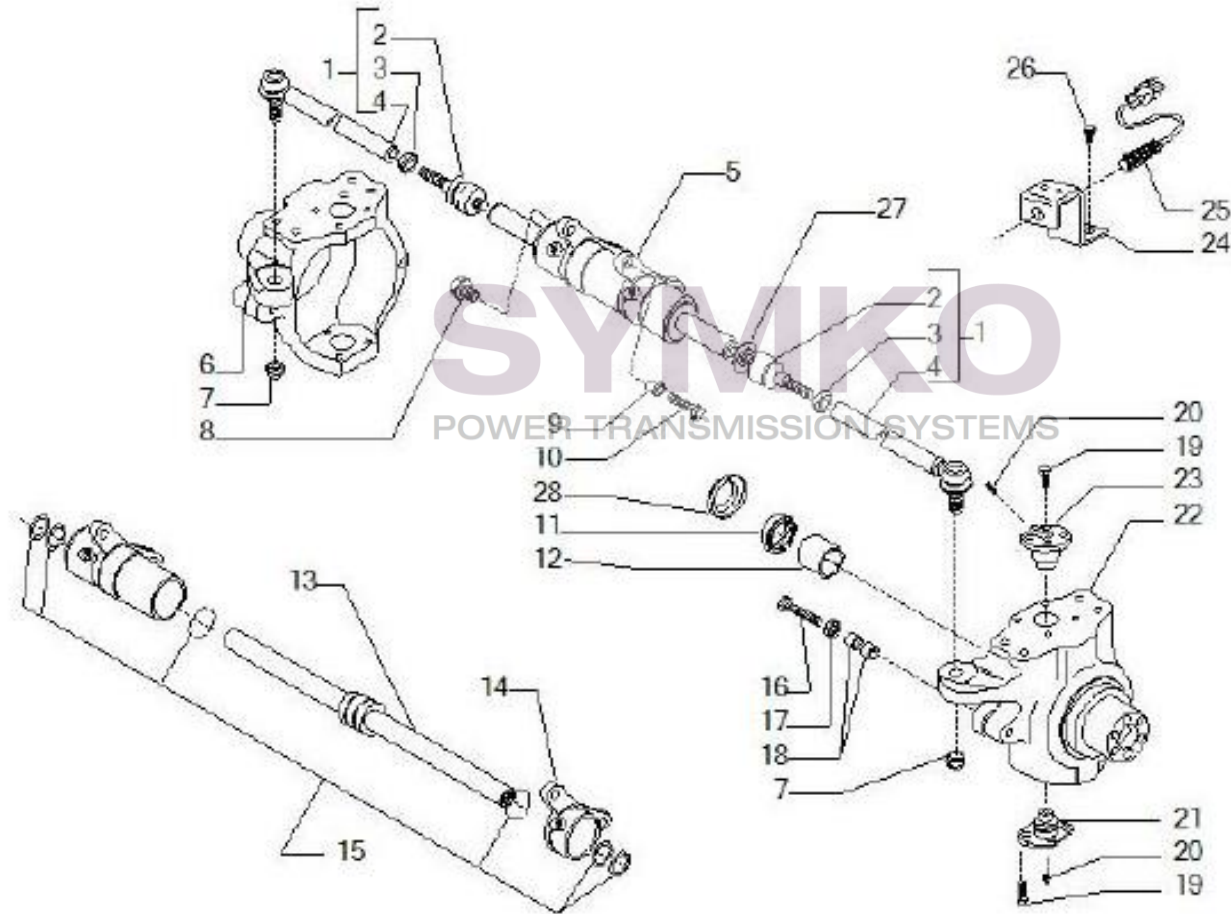

Vue N°2

SYMKO – Parc d’activité de Tournebride – 23 Rue de la Guillauderie 44118
LA CHEVROLIERE

Tél : 02 51 70 13 13 - fax : 02 51 70 04 04

contact@symko.fr

www.symko.fr

VUES PONT CARRARO N°146951

Vue N°3

SYMKO – Parc d’activité de Tournebride – 23 Rue de la Guillauderie 44118
LA CHEVROLIERE