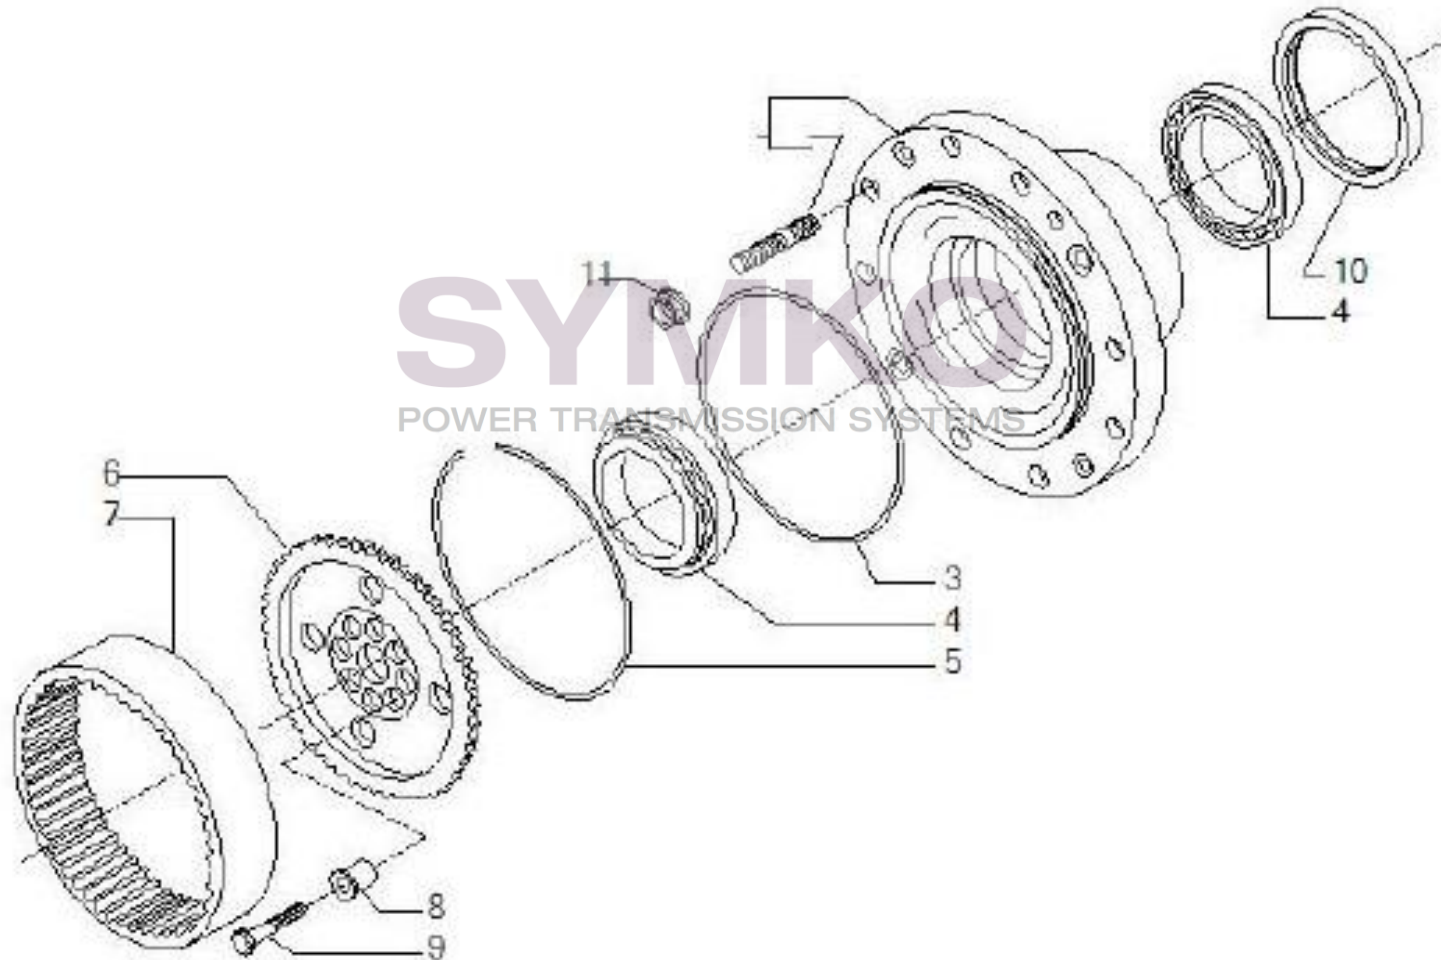

VUES PONT CARRARO N°146951

Vue N°8

SYMKO – Parc d’activité de Tournebride – 23 Rue de la Guillauderie 44118
LA CHEVROLIERE

Tél : 02 51 70 13 13 - fax : 02 51 70 04 04

contact@symko.fr

www.symko.fr