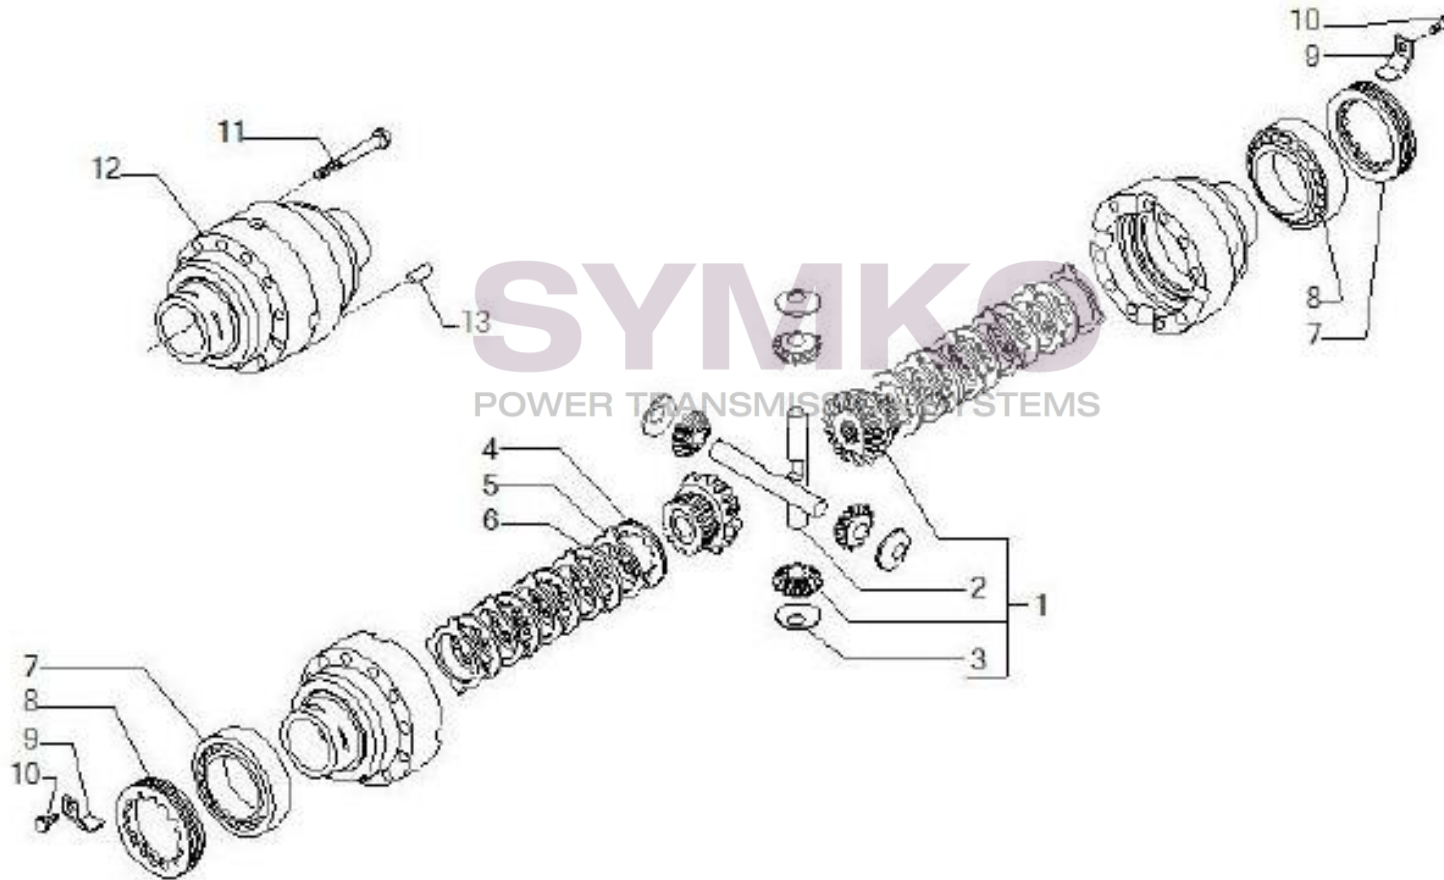

VUES PONT CARRARO N°146951

Vue N°5

SYMKO – Parc d’activité de Tournebride – 23 Rue de la Guillauderie 44118
LA CHEVROLIERE

Tél : 02 51 70 13 13 - fax : 02 51 70 04 04

contact@symko.fr

www.symko.fr