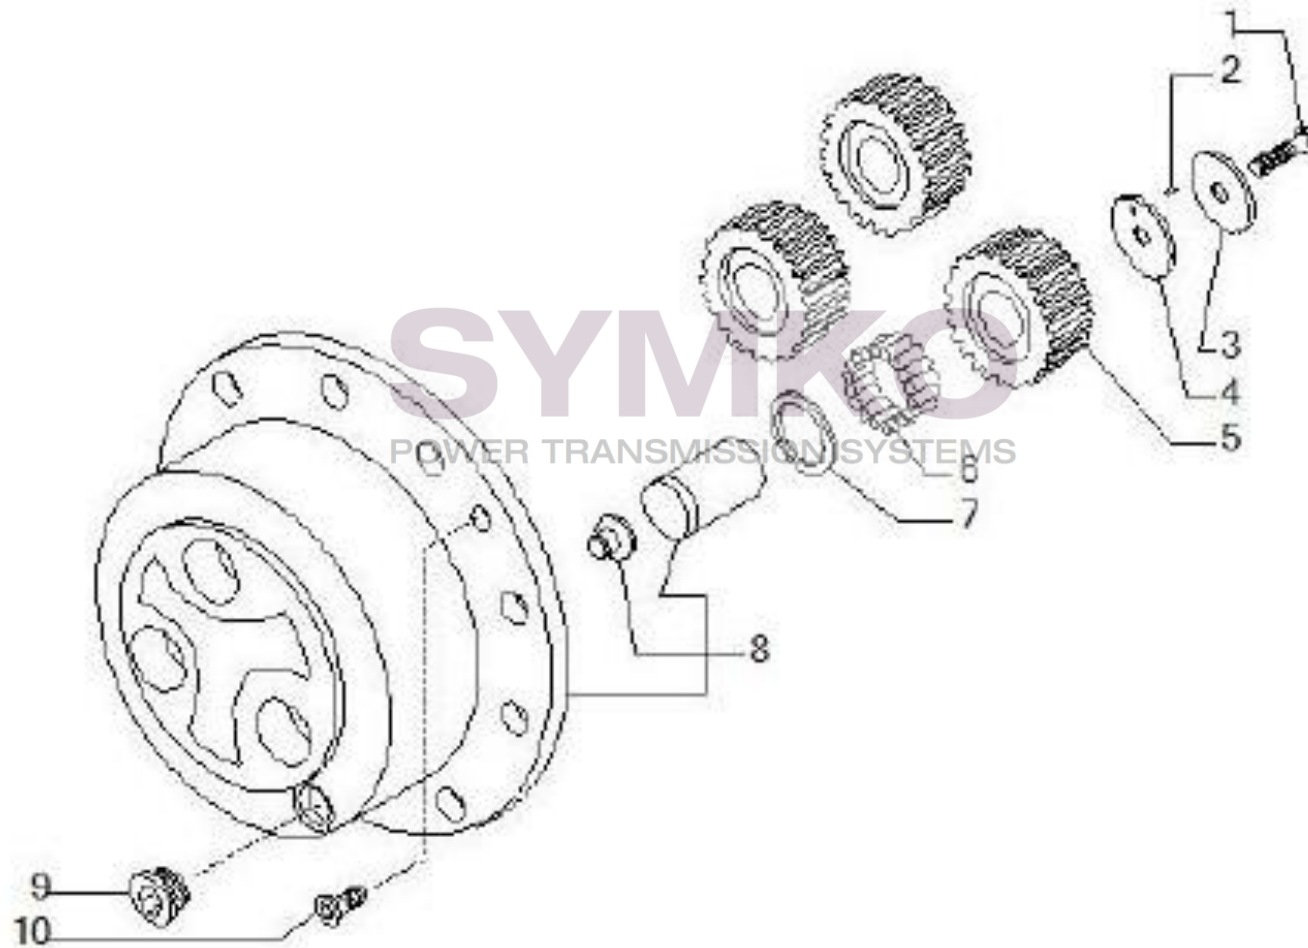

Vue N°8

SYMKO – Parc d’activité de Tournebride – 23 Rue de la Guillauderie 44118
LA CHEVROLIERE

Tél : 02 51 70 13 13 - fax : 02 51 70 04 04

contact@symko.fr

www.symko.fr

VUES PONT CARRARO N°146951

Vue N°9

SYMKO – Parc d’activité de Tournebride – 23 Rue de la Guillauderie 44118
LA CHEVROLIERE