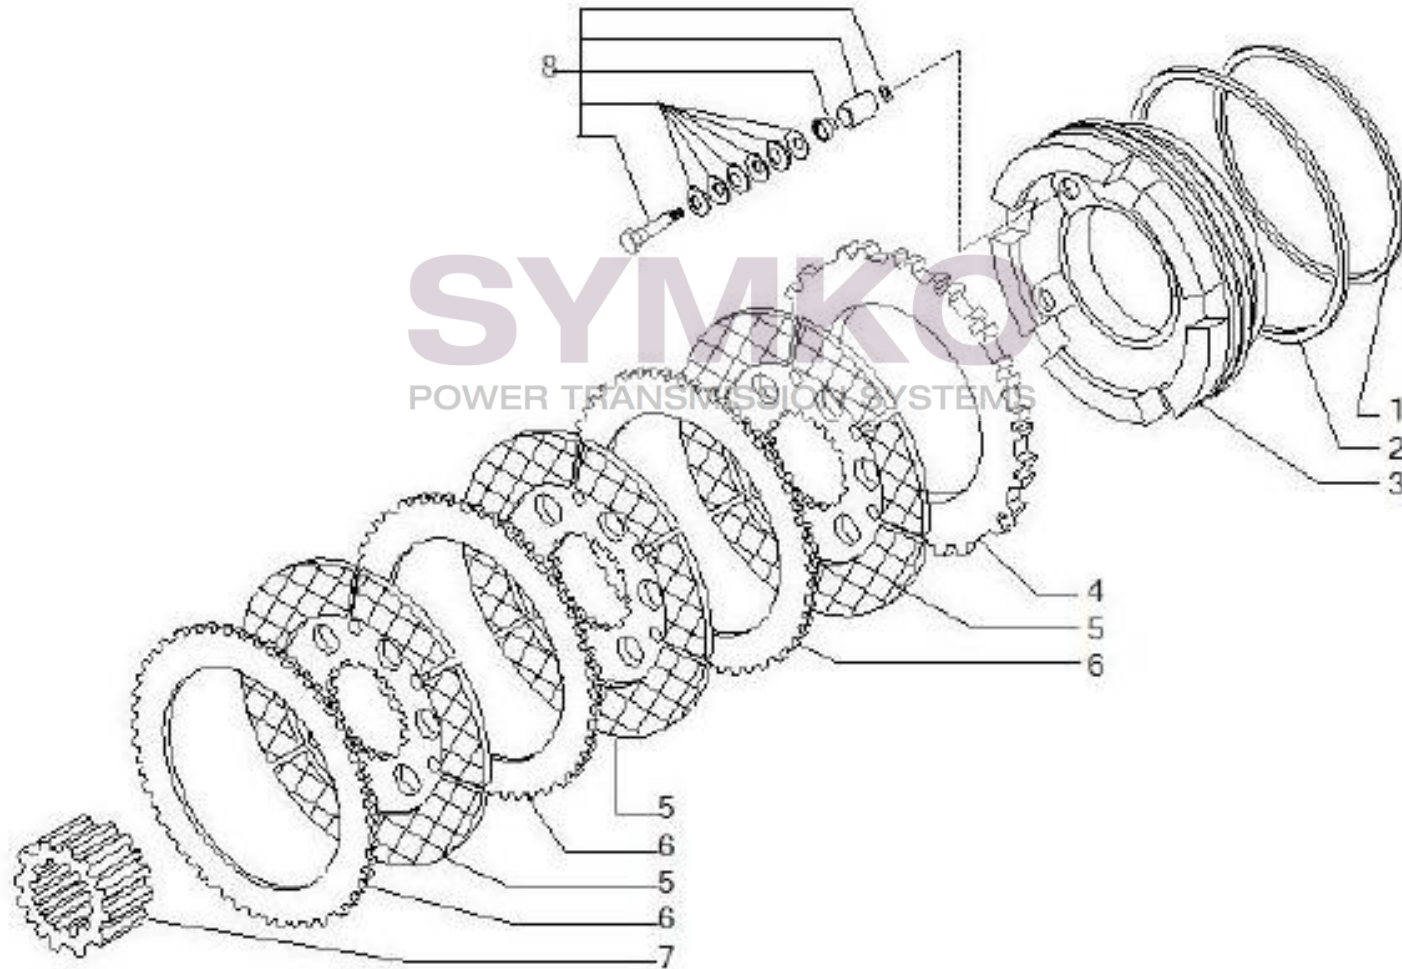

VUES PONT CARRARO N°146951

Vue N°7

SYMKO – Parc d'activité de Tournebride – 23 Rue de la Guillauderie 44118
LA CHEVROLIERE

Tél : 02 51 70 13 13 - fax : 02 51 70 04 04

contact@symko.fr

www.symko.fr