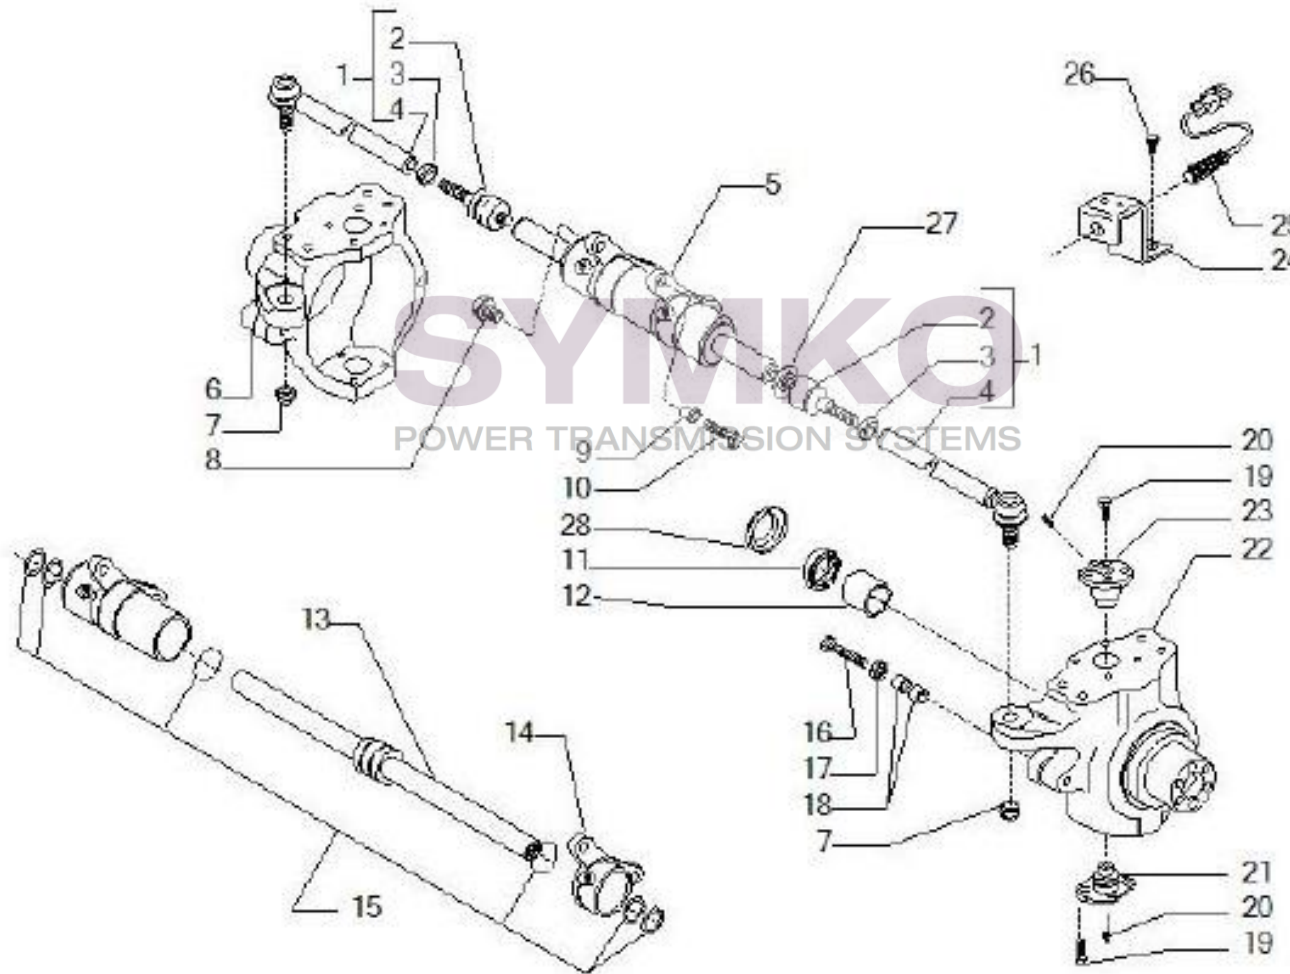

VUES PONT CARRARO N°146951

Vue N°2

SYMKO – Parc d’activité de Tournebride – 23 Rue de la Guillauderie 44118
LA CHEVROLIERE

Tél : 02 51 70 13 13 - fax : 02 51 70 04 04

contact@symko.fr

www.symko.fr