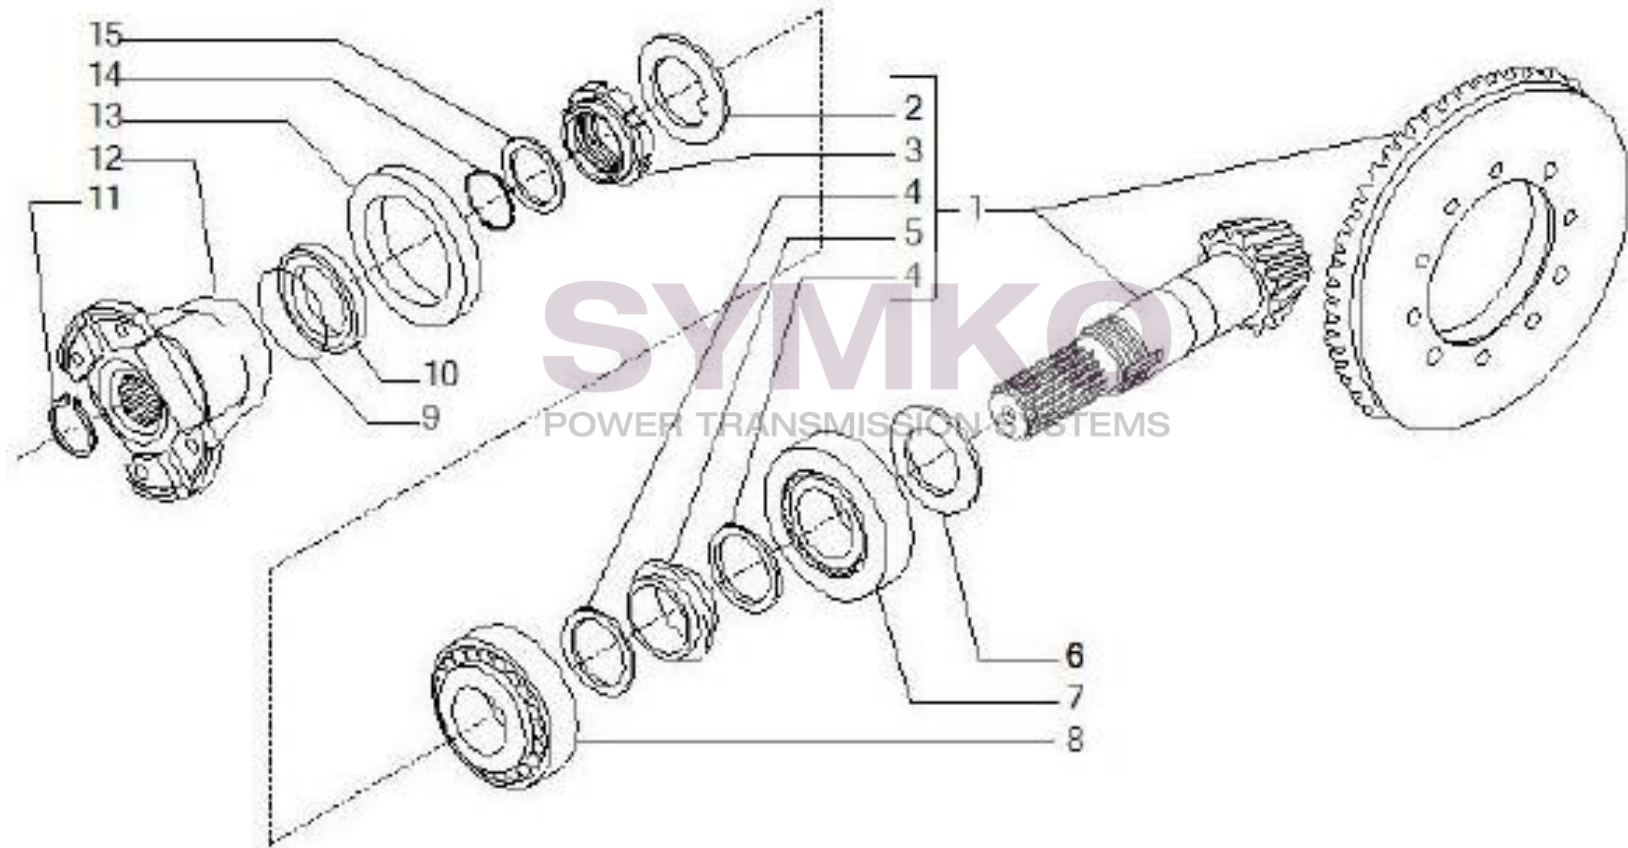

VUES PONT CARRARO N°146951

Vue N°4

SYMKO – Parc d’activité de Tournebride – 23 Rue de la Guillauderie 44118
LA CHEVROLIERE

Tél : 02 51 70 13 13 - fax : 02 51 70 04 04

contact@symko.fr

www.symko.fr