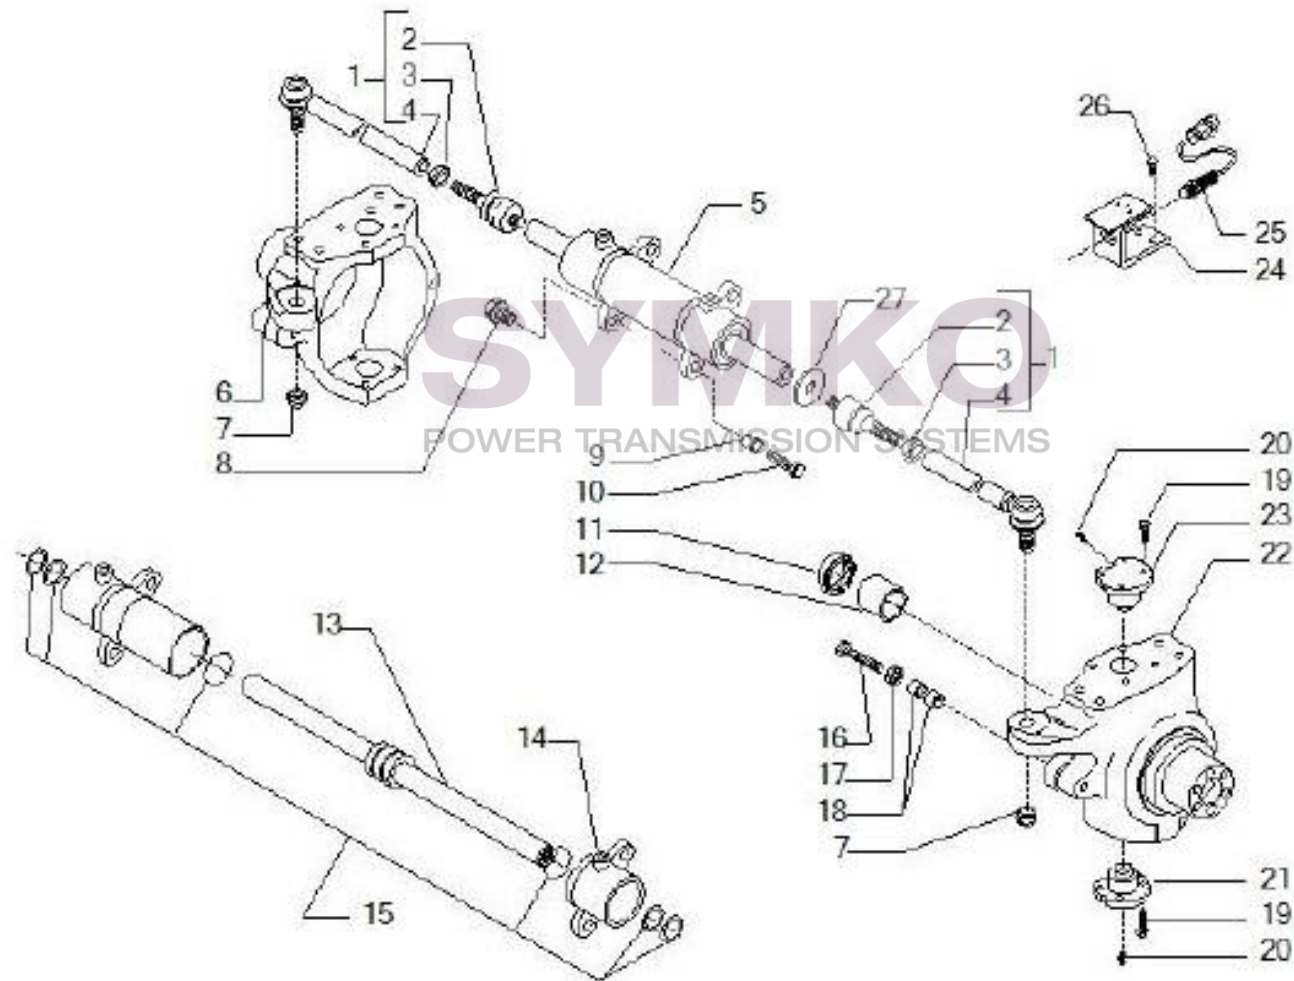

VUES PONT CARRARO N°146952

Vue N°2

SYMKO – Parc d’activité de Tournebride – 23 Rue de la Guillauderie 44118
LA CHEVROLIERE

Tél : 02 51 70 13 13 - fax : 02 51 70 04 04

contact@symko.fr

www.symko.fr