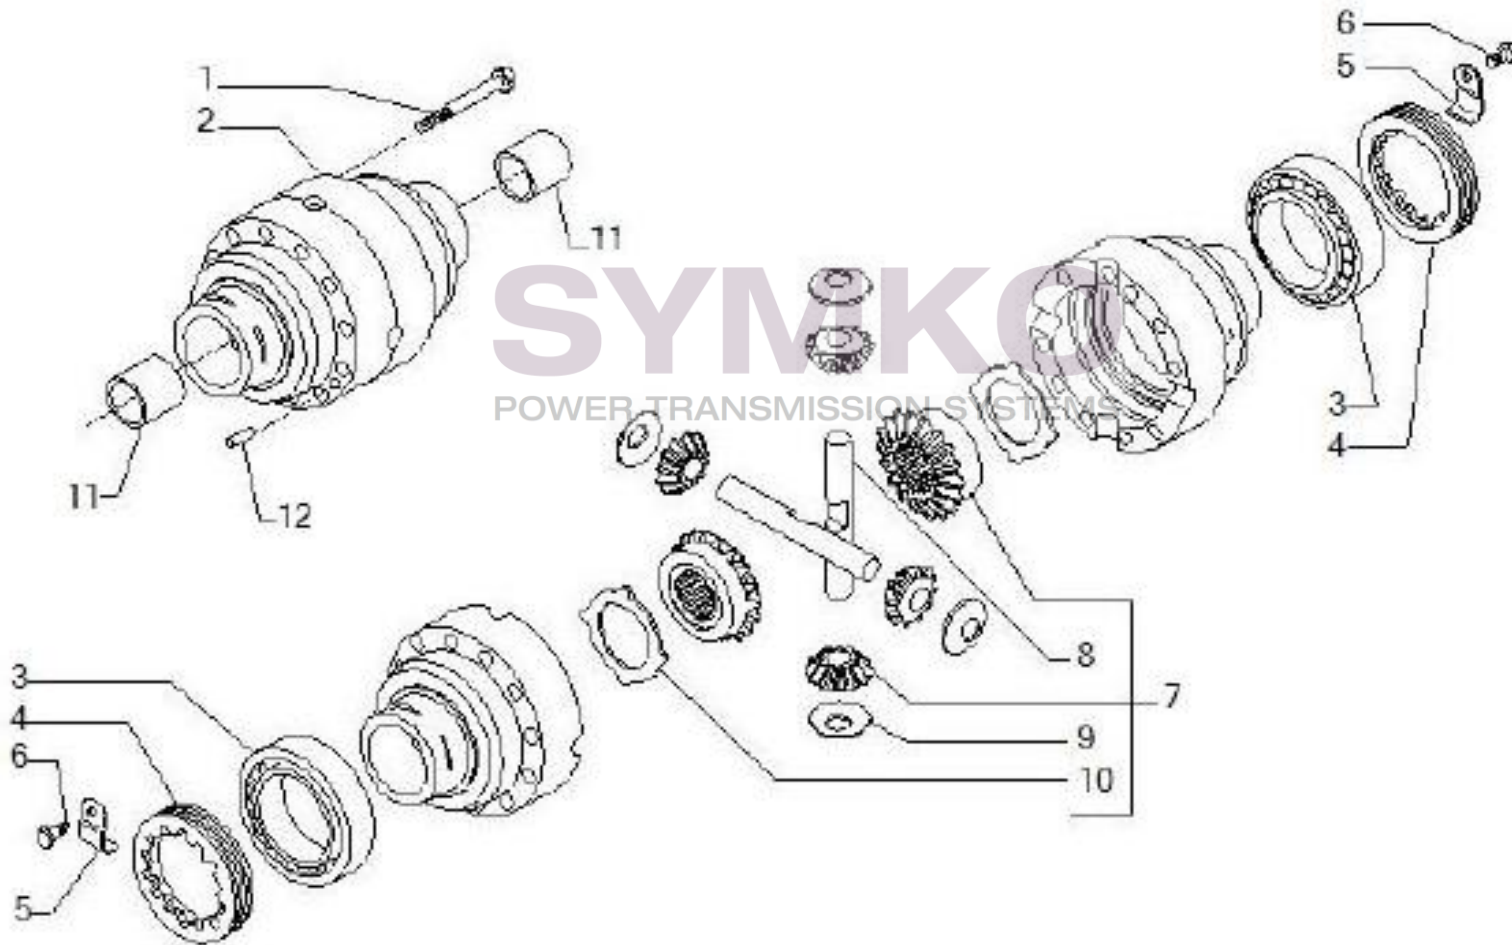

VUES PONT CARRARO N°146952

Vue N°5

SYMKO – Parc d’activité de Tournebride – 23 Rue de la Guillauderie 44118
LA CHEVROLIERE

Tél : 02 51 70 13 13 - fax : 02 51 70 04 04

contact@symko.fr

www.symko.fr