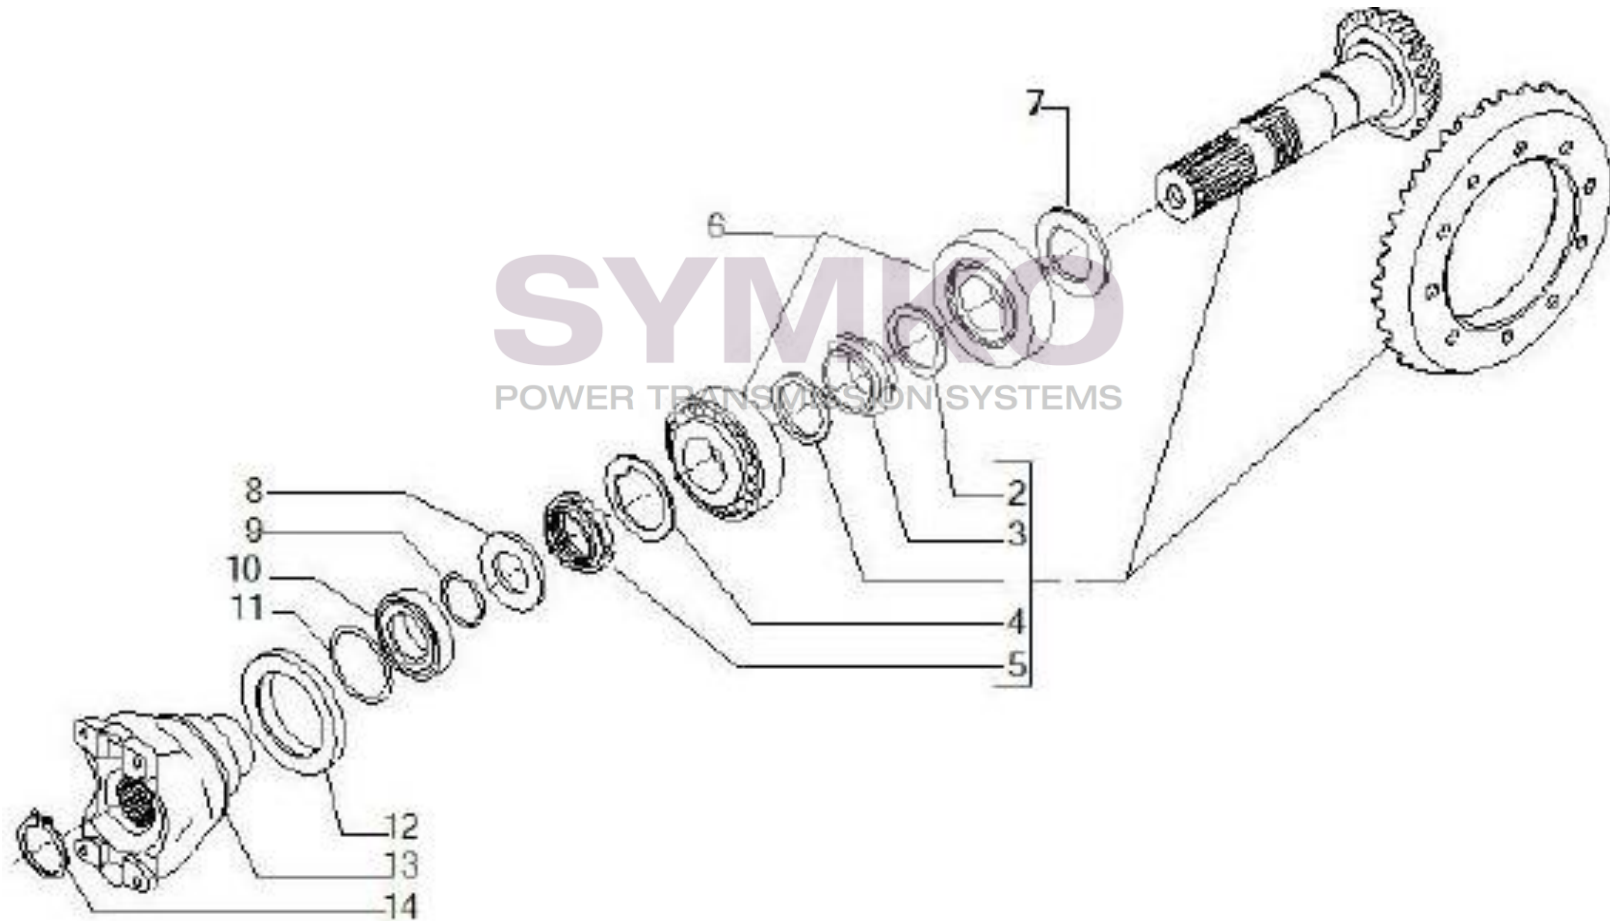

VUES PONT CARRARO N°146952

Vue N°4

SYMKO – Parc d’activité de Tournebride – 23 Rue de la Guillauderie 44118
LA CHEVROLIERE

Tél : 02 51 70 13 13 - fax : 02 51 70 04 04

contact@symko.fr

www.symko.fr