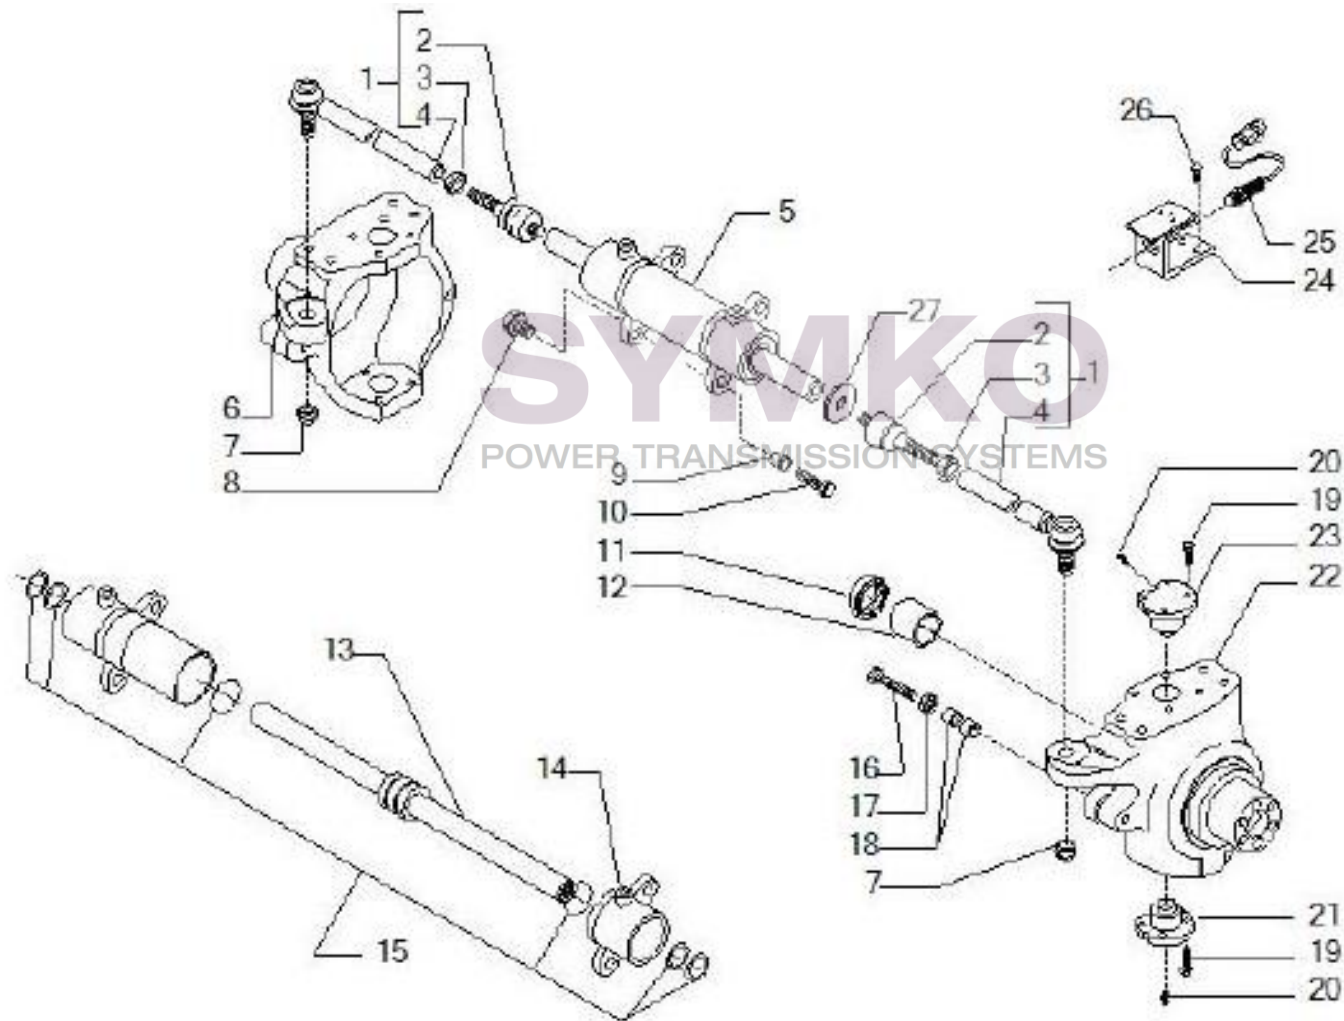

VUES PONT CARRARO N°146952

Vue N°3

SYMKO – Parc d'activité de Tournebride – 23 Rue de la Guillauderie 44118
LA CHEVROLIERE

Tél : 02 51 70 13 13 - fax : 02 51 70 04 04

contact@symko.fr

www.symko.fr