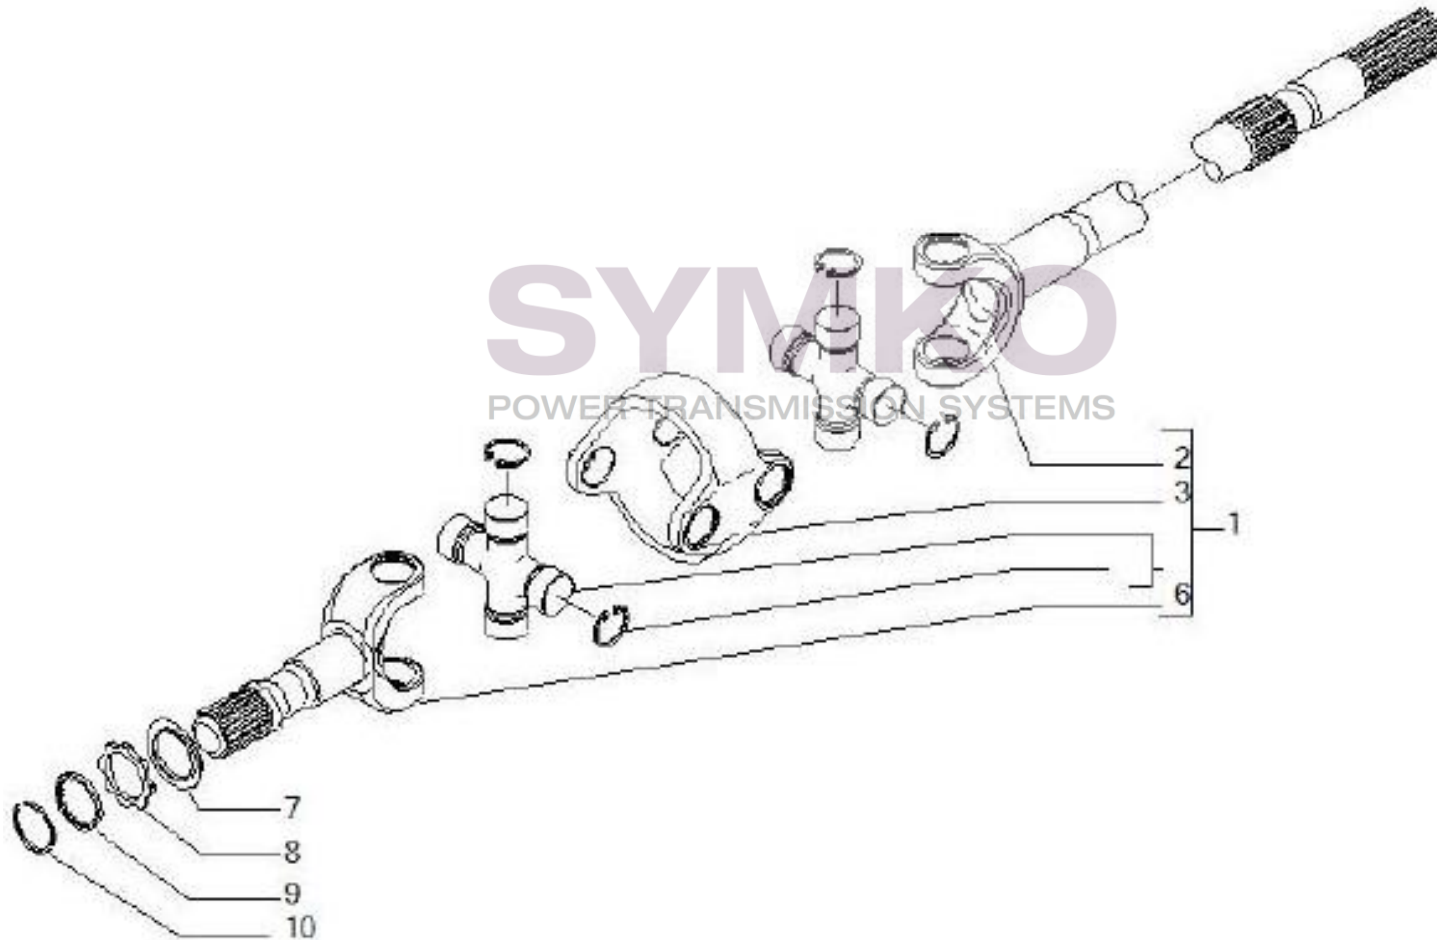

VUES PONT CARRARO N°146952

Vue N°6

SYMKO – Parc d'activité de Tournebride – 23 Rue de la Guillauderie 44118
LA CHEVROLIERE

Tél : 02 51 70 13 13 - fax : 02 51 70 04 04

contact@symko.fr

www.symko.fr