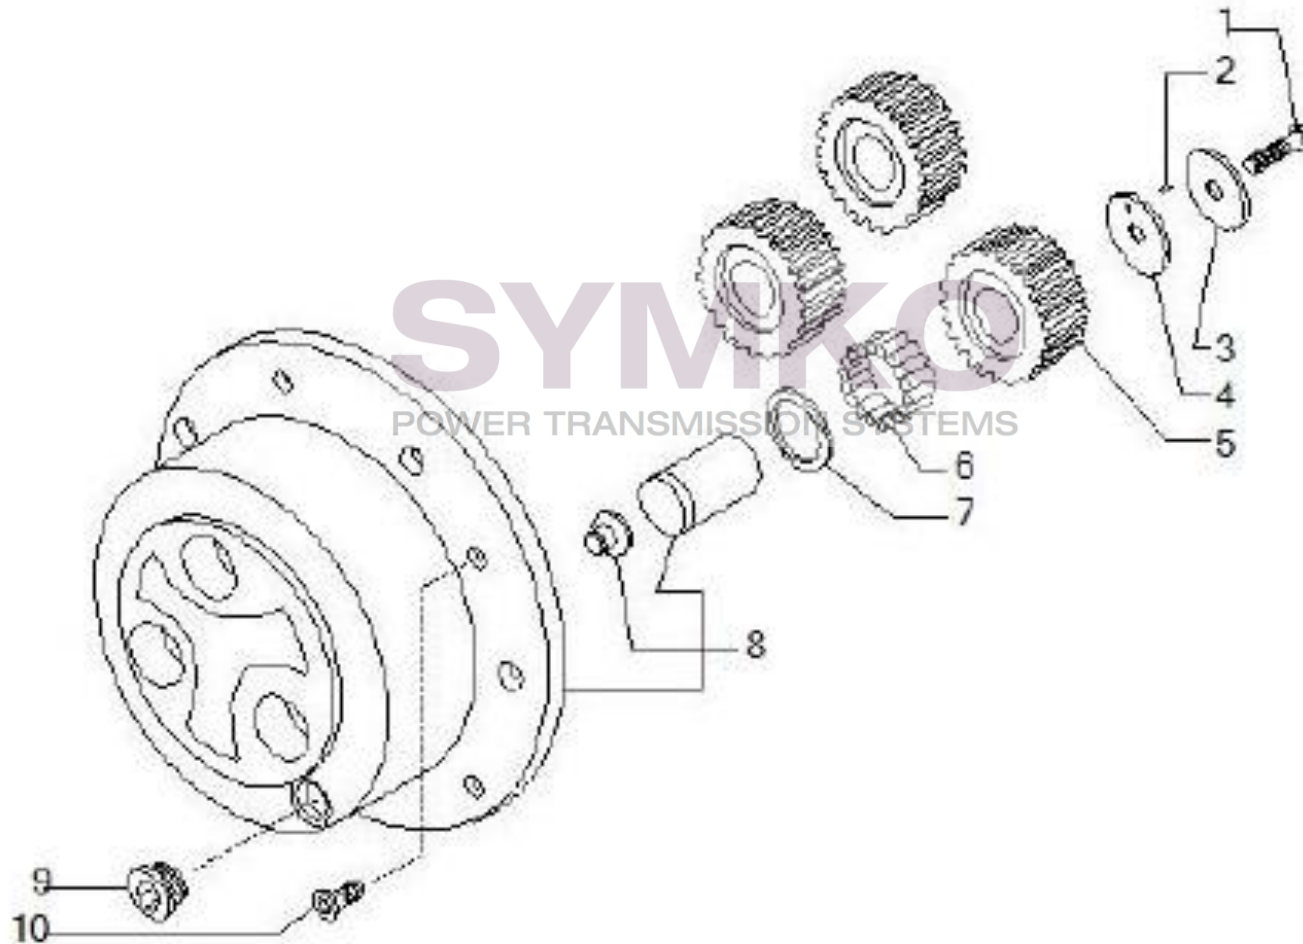

VUES PONT CARRARO N°146952

Vue N°9

SYMKO – Parc d’activité de Tournebride – 23 Rue de la Guillauderie 44118
LA CHEVROLIERE

Tél : 02 51 70 13 13 - fax : 02 51 70 04 04

contact@symko.fr

www.symko.fr