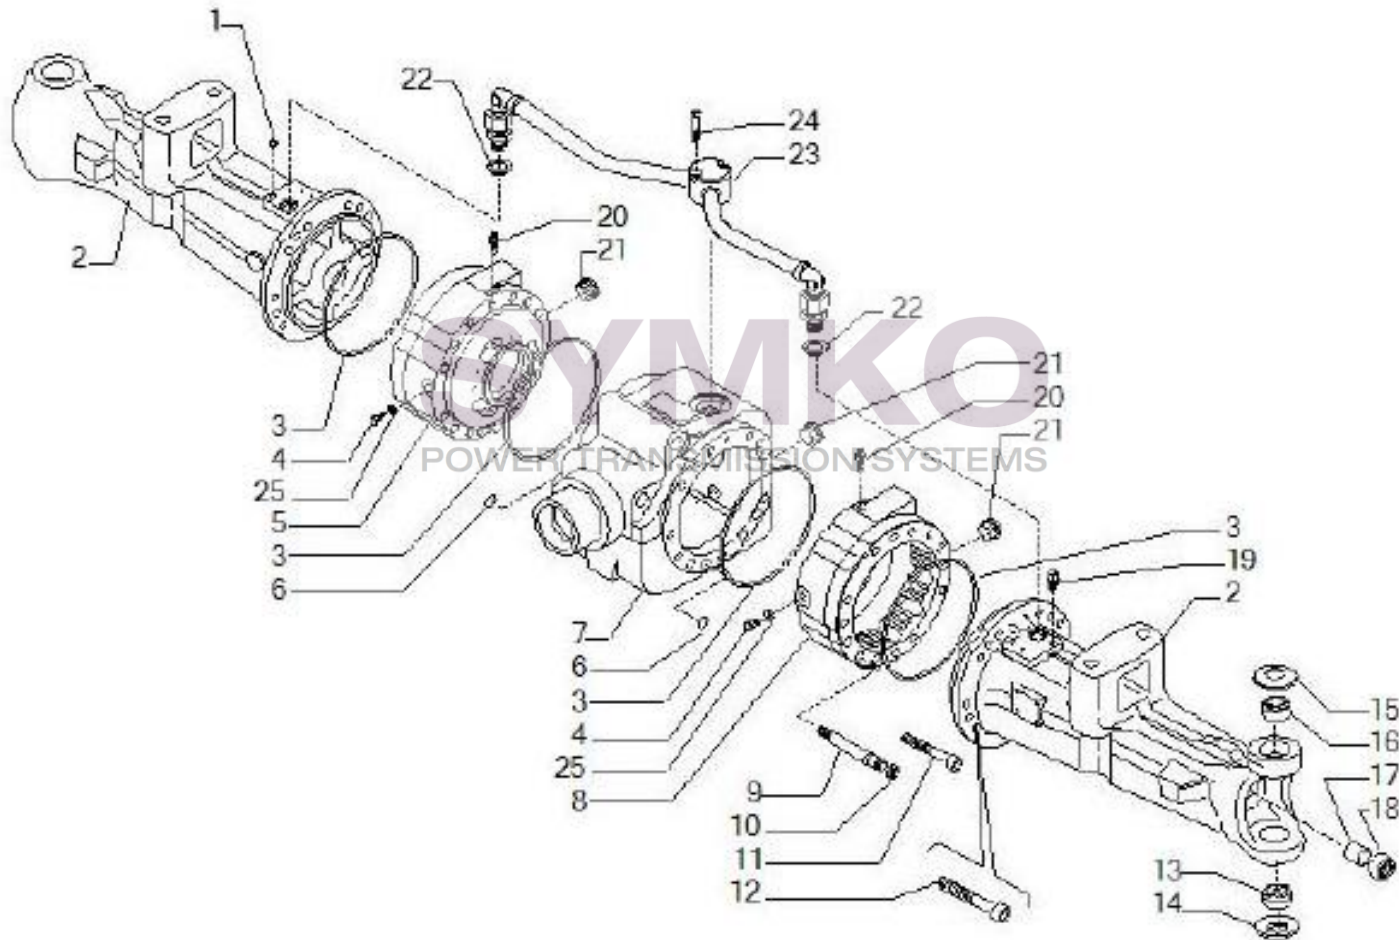

## VUES PONT CARRARO N°146952

Vue N°1

SYMKO – Parc d’activité de Tournebride – 23 Rue de la Guillauderie 44118  
LA CHEVROLIERE

Tél : 02 51 70 13 13 - fax : 02 51 70 04 04

[contact@symko.fr](mailto:contact@symko.fr)