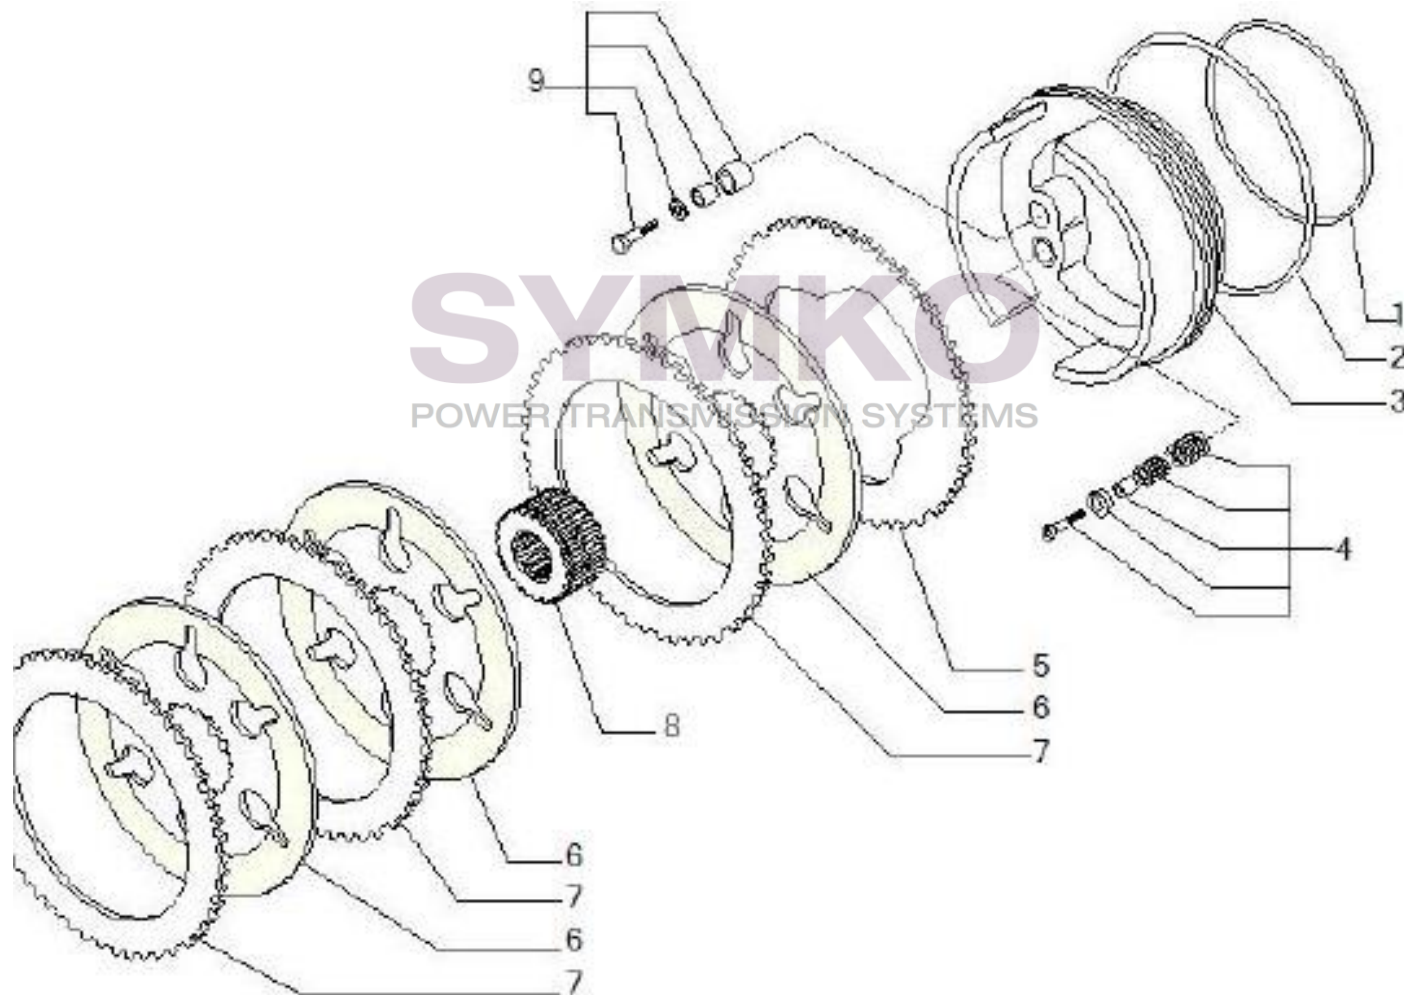

VUES PONT CARRARO N°146952

Vue N°7

SYMKO – Parc d’activité de Tournebride – 23 Rue de la Guillauderie 44118
LA CHEVROLIERE

Tél : 02 51 70 13 13 - fax : 02 51 70 04 04

contact@symko.fr

www.symko.fr