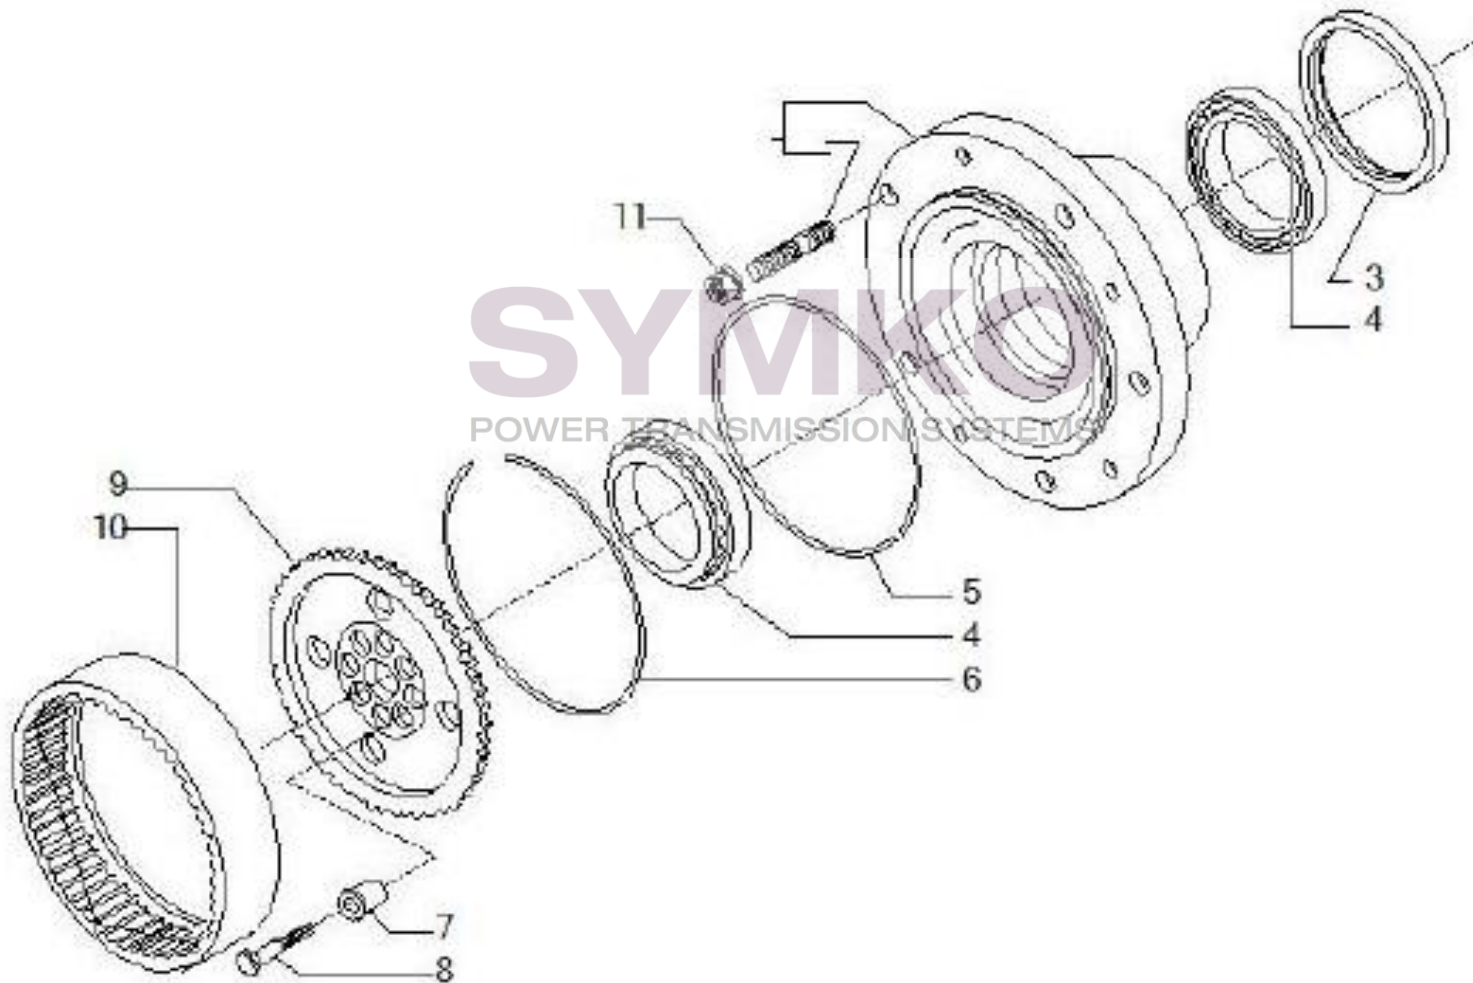

VUES PONT CARRARO N°146952

Vue N°8

SYMKO – Parc d’activité de Tournebride – 23 Rue de la Guillauderie 44118
LA CHEVROLIERE

Tél : 02 51 70 13 13 - fax : 02 51 70 04 04

contact@symko.fr

www.symko.fr