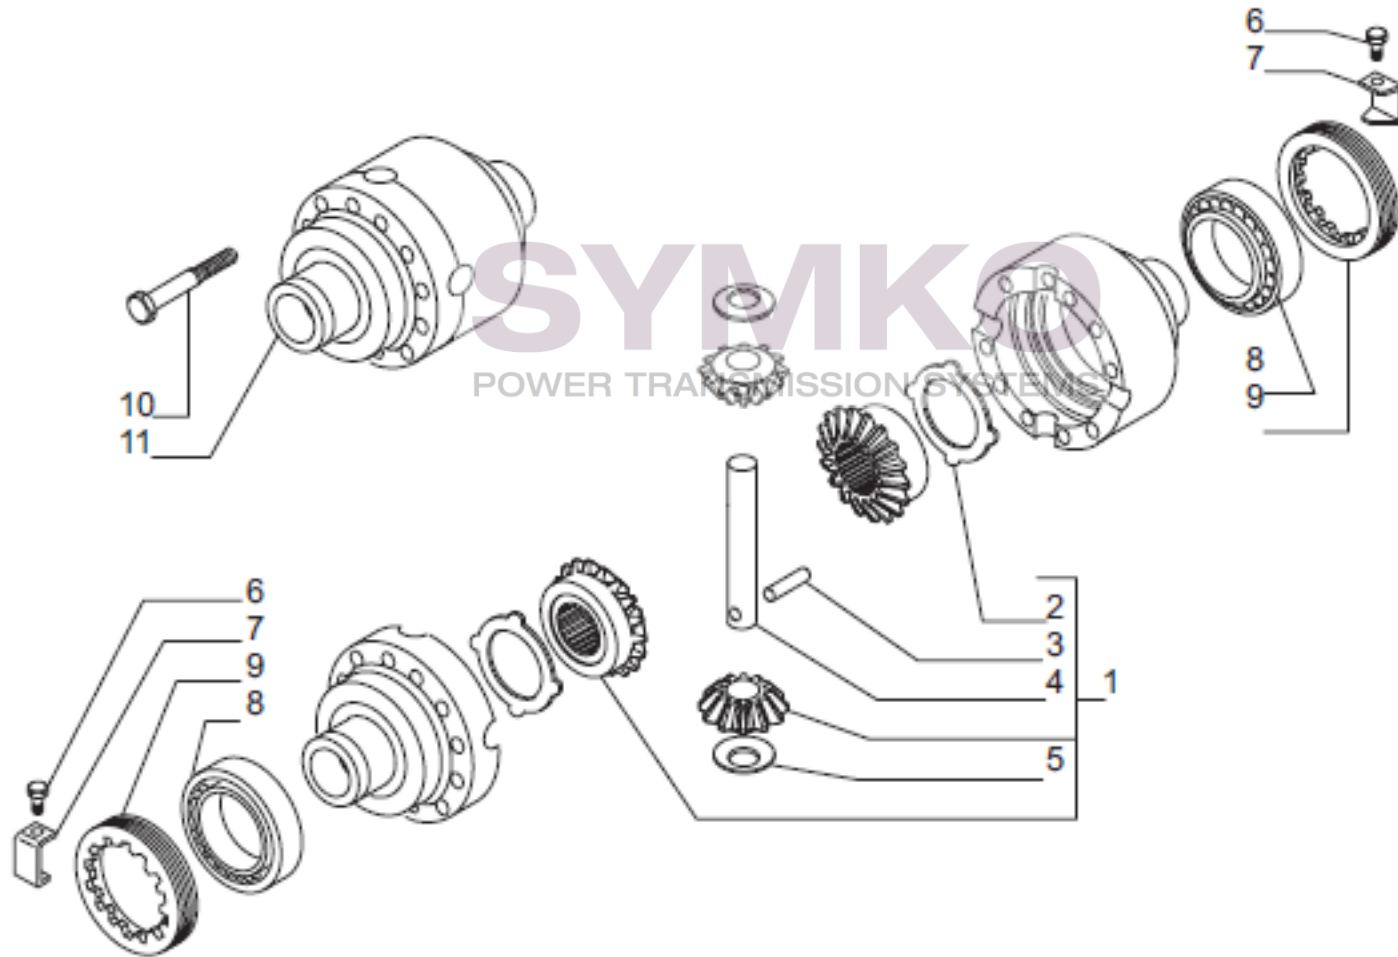

VUES PONT CARRARO N°147005

Vue N°4

SYMKO – Parc d’activité de Tournebride – 23 Rue de la Guillauderie 44118
LA CHEVROLIERE

Tél : 02 51 70 13 13 - fax : 02 51 70 04 04

contact@symko.fr

www.symko.fr