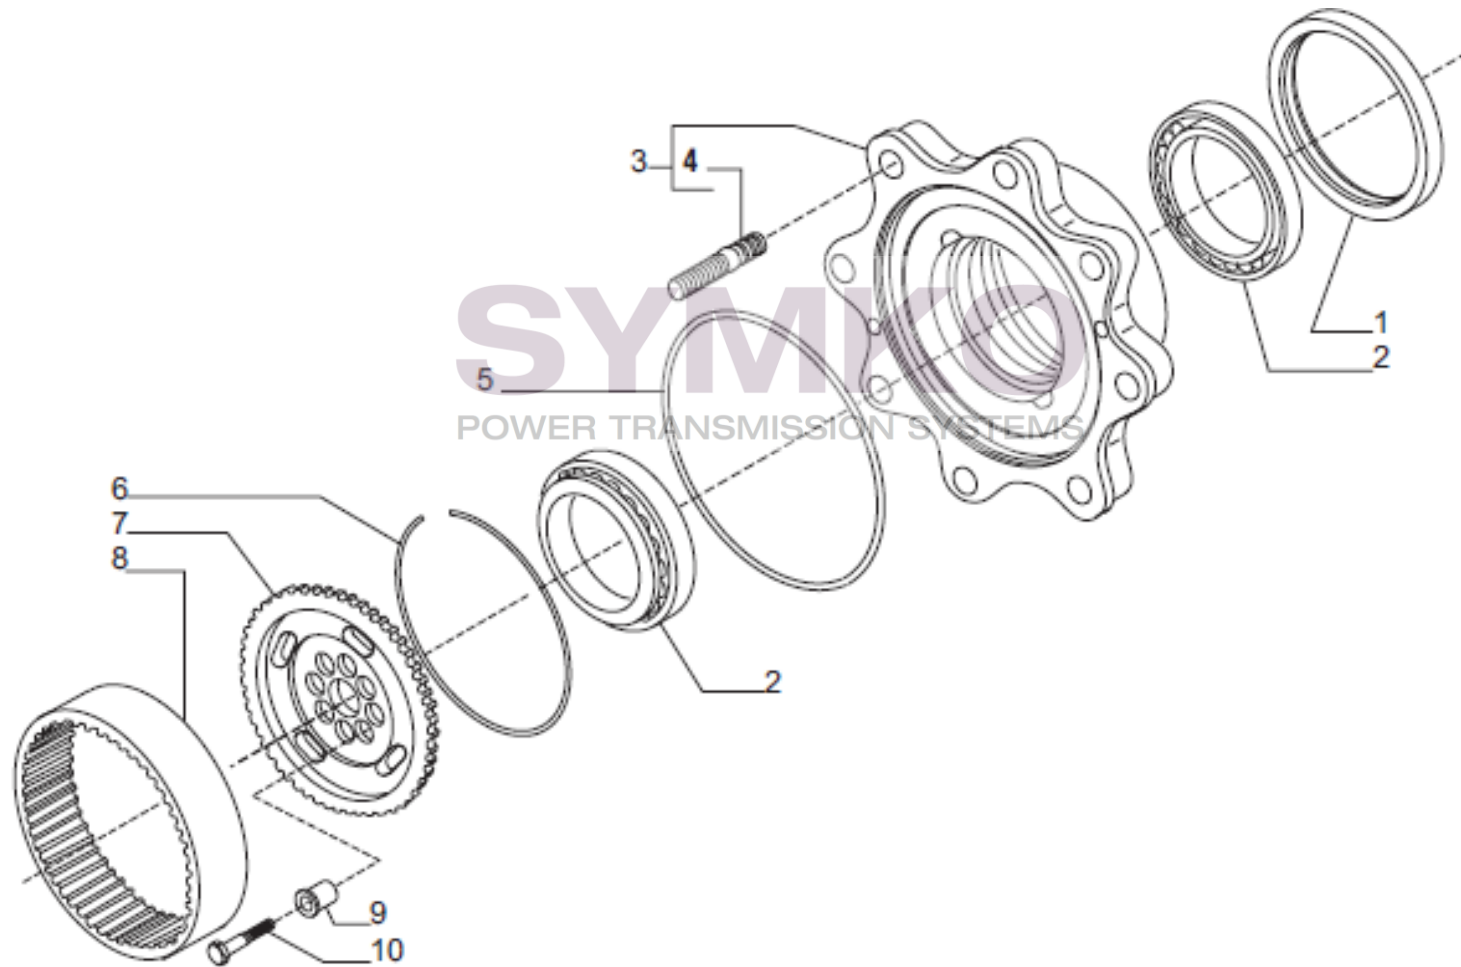

VUES PONT CARRARO N°147005

Vue N°6

SYMKO – Parc d’activité de Tournebride – 23 Rue de la Guillauderie 44118
LA CHEVROLIERE

Tél : 02 51 70 13 13 - fax : 02 51 70 04 04

contact@symko.fr

www.symko.fr