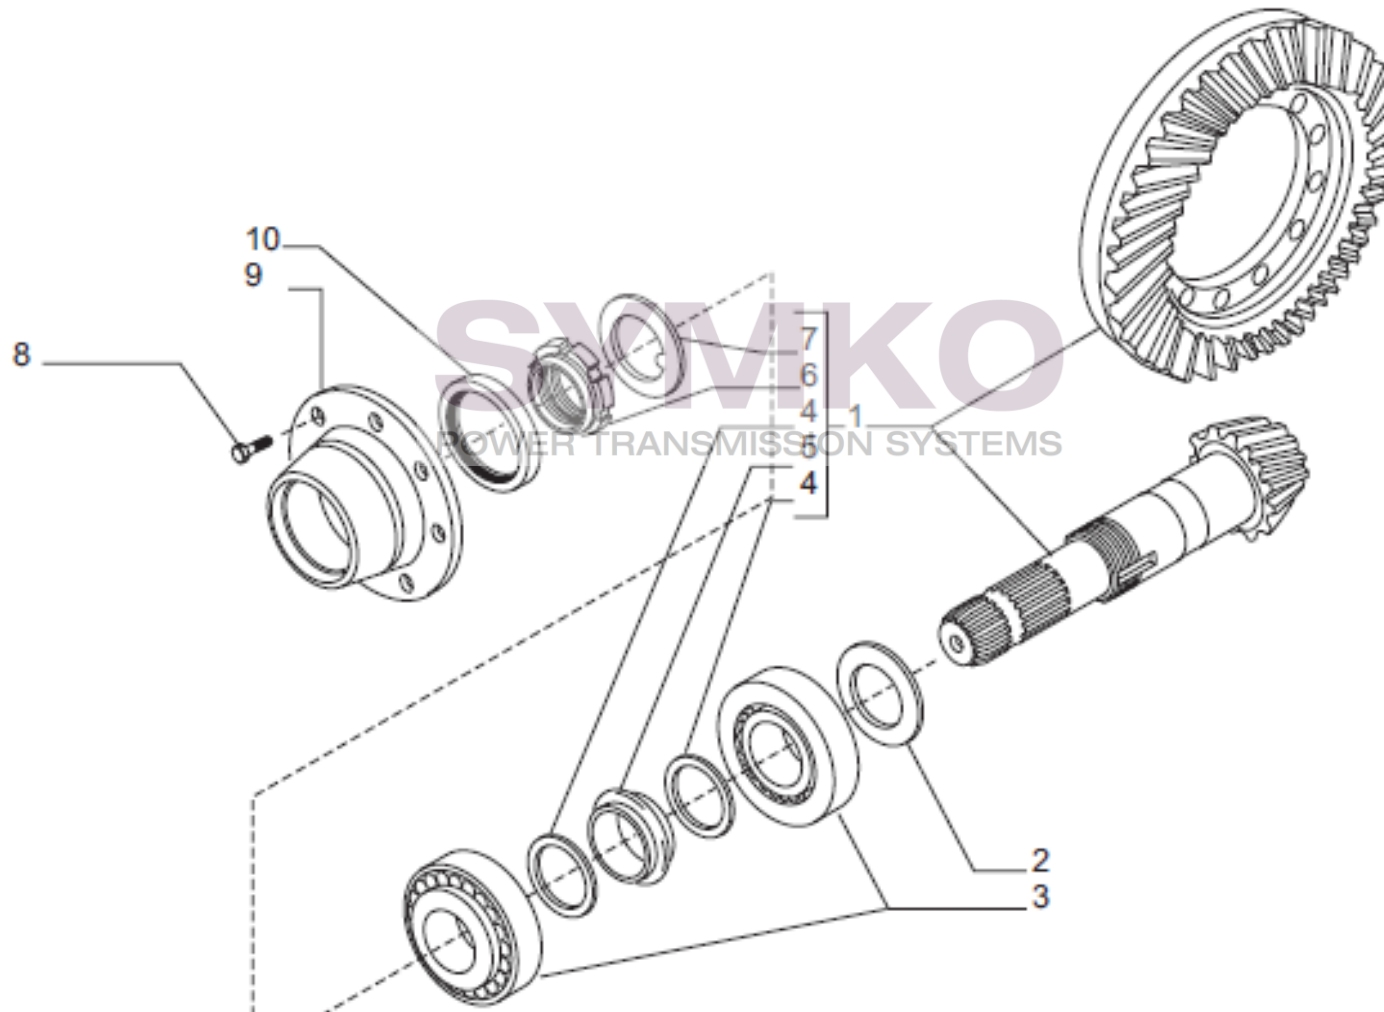

VUES PONT CARRARO N°147005

Vue N°3

SYMKO – Parc d’activité de Tournebride – 23 Rue de la Guillauderie 44118
LA CHEVROLIERE

Tél : 02 51 70 13 13 - fax : 02 51 70 04 04

contact@symko.fr

www.symko.fr