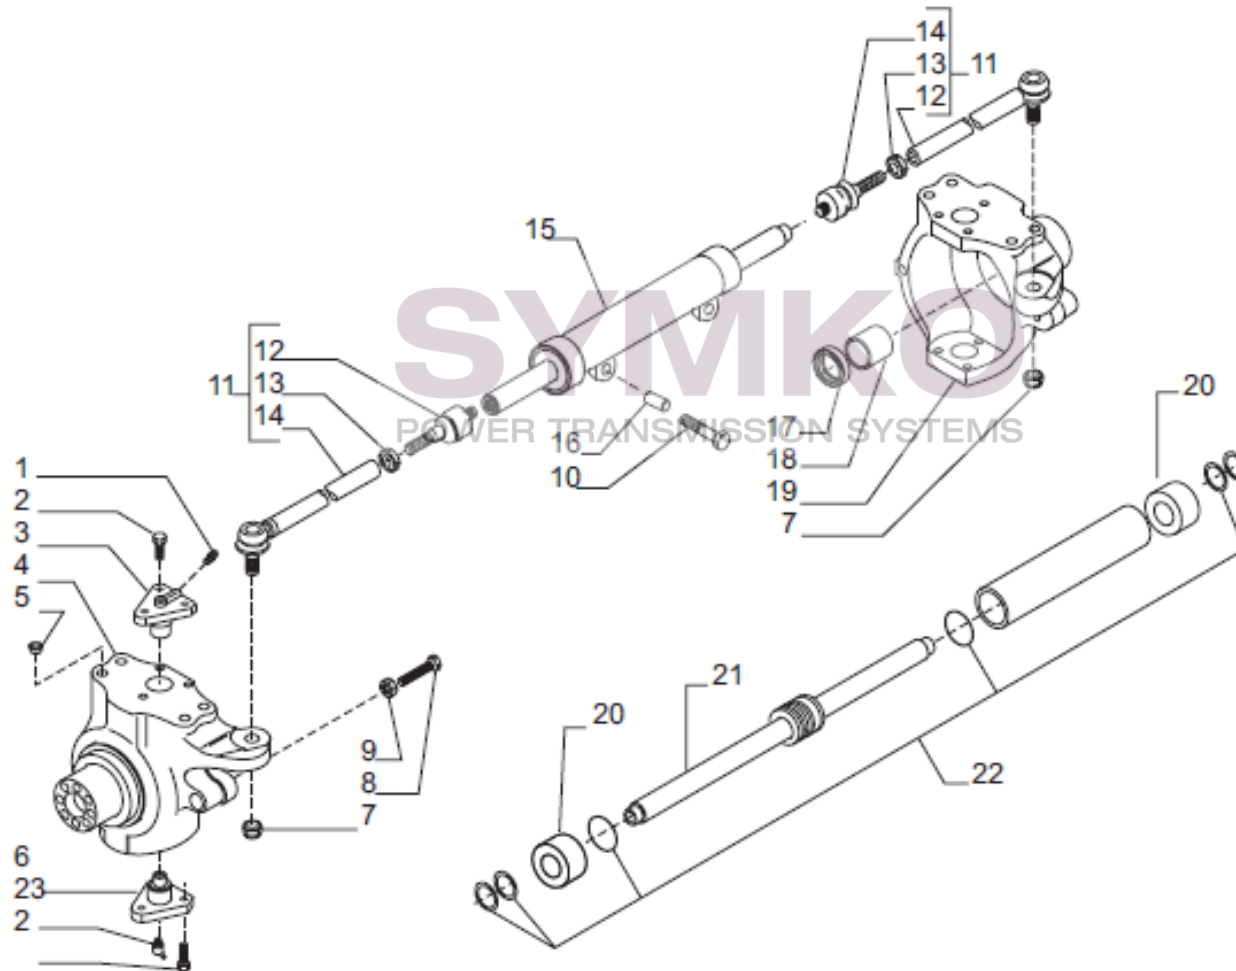

VUES PONT CARRARO N°147005

Vue N°2

SYMKO – Parc d’activité de Tournebride – 23 Rue de la Guillauderie 44118
LA CHEVROLIERE

Tél : 02 51 70 13 13 - fax : 02 51 70 04 04

contact@symko.fr

www.symko.fr