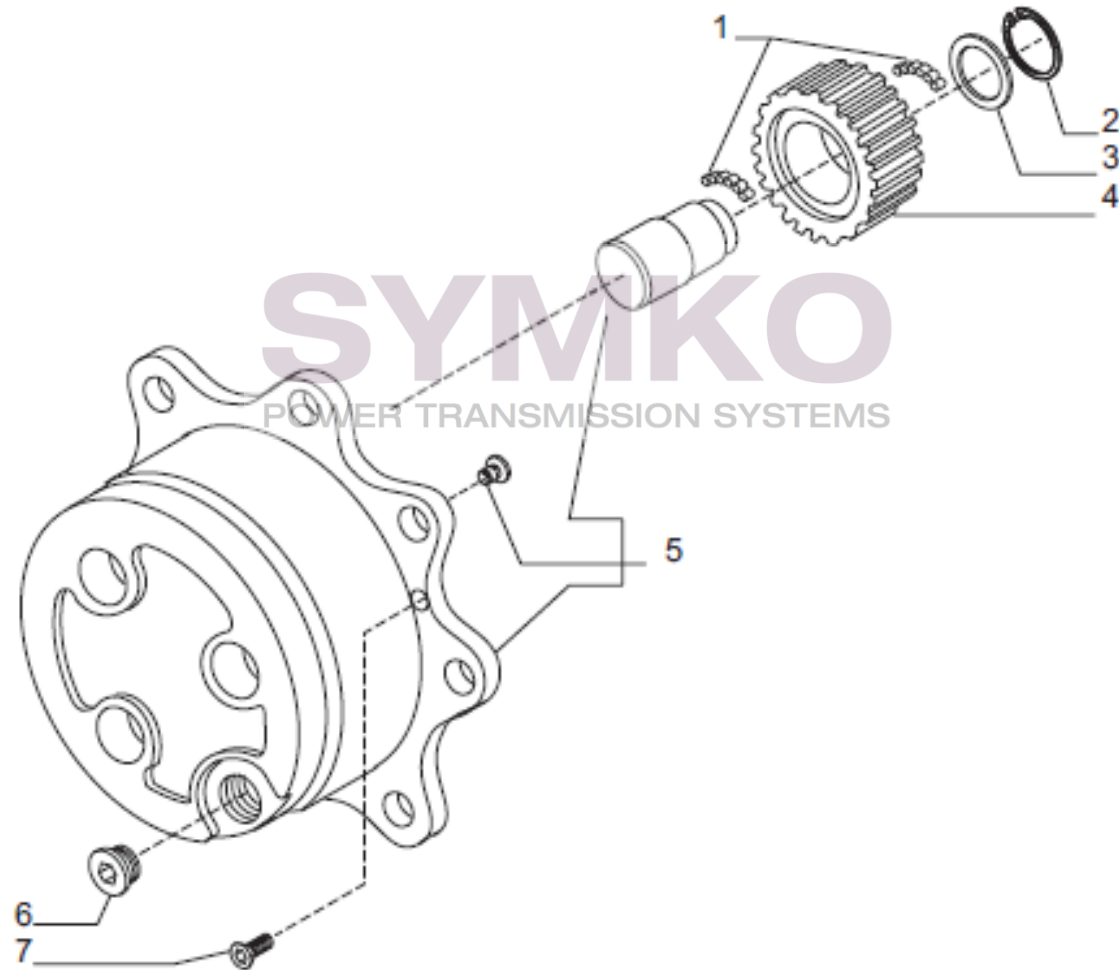

VUES PONT CARRARO N°147005

Vue N°7

SYMKO – Parc d’activité de Tournebride – 23 Rue de la Guillauderie 44118
LA CHEVROLIERE

Tél : 02 51 70 13 13 - fax : 02 51 70 04 04

contact@symko.fr

www.symko.fr