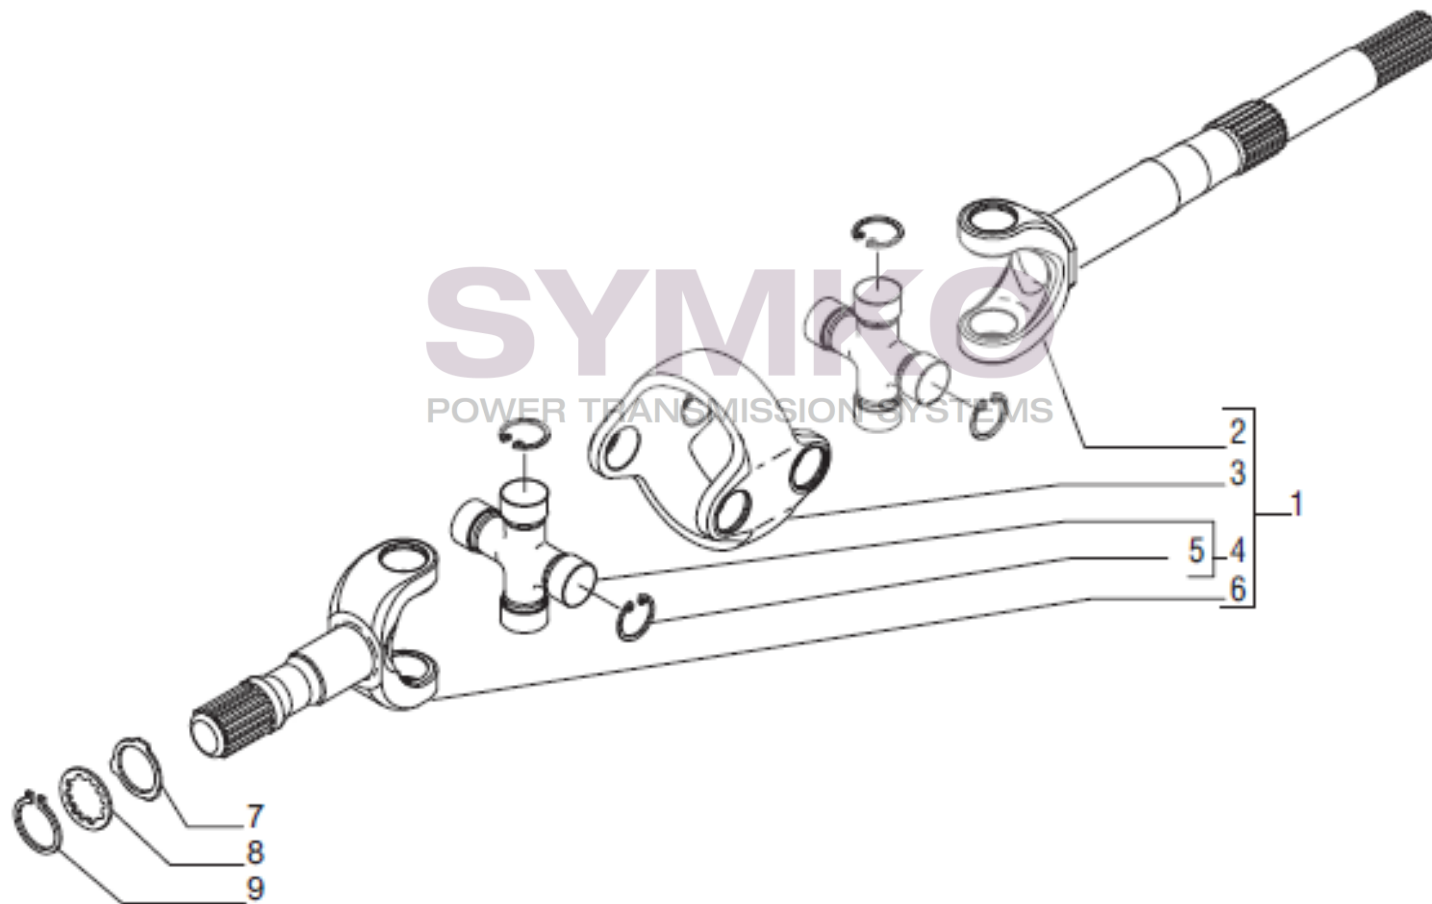

SYMKO

POWER TRANSMISSION SYSTEMS

VUES PONT CARRARO N°147005

Vue N°5

SYMKO – Parc d’activité de Tournebride – 23 Rue de la Guillauderie 44118
LA CHEVROLIERE

Tél : 02 51 70 13 13 - fax : 02 51 70 04 04

contact@symko.fr

www.symko.fr