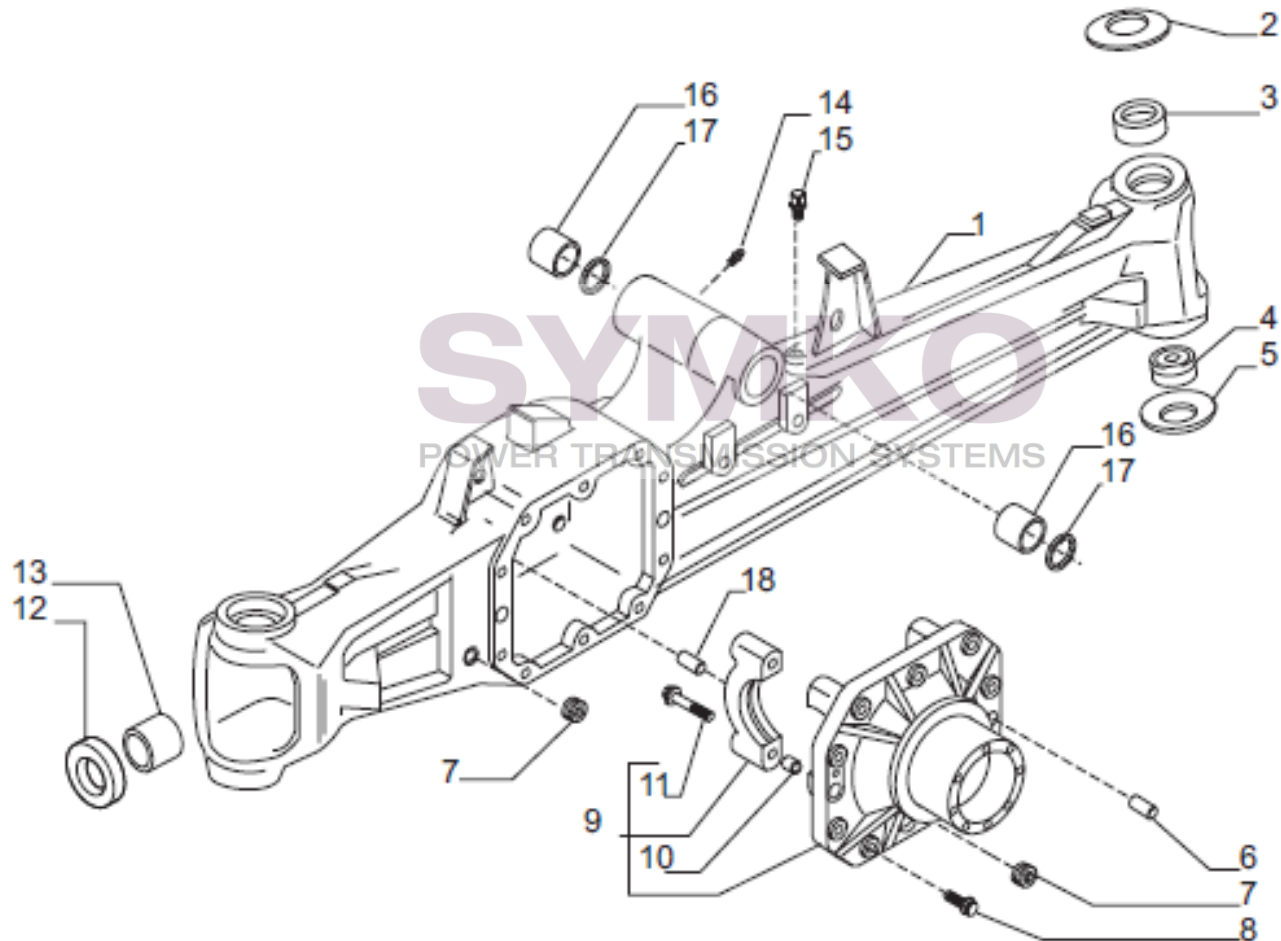

## VUES PONT CARRARO N°147005

Vue N°1

SYMKO – Parc d’activité de Tournebride – 23 Rue de la Guillauderie 44118  
LA CHEVROLIERE

Tél : 02 51 70 13 13 - fax : 02 51 70 04 04

[contact@symko.fr](mailto:contact@symko.fr)