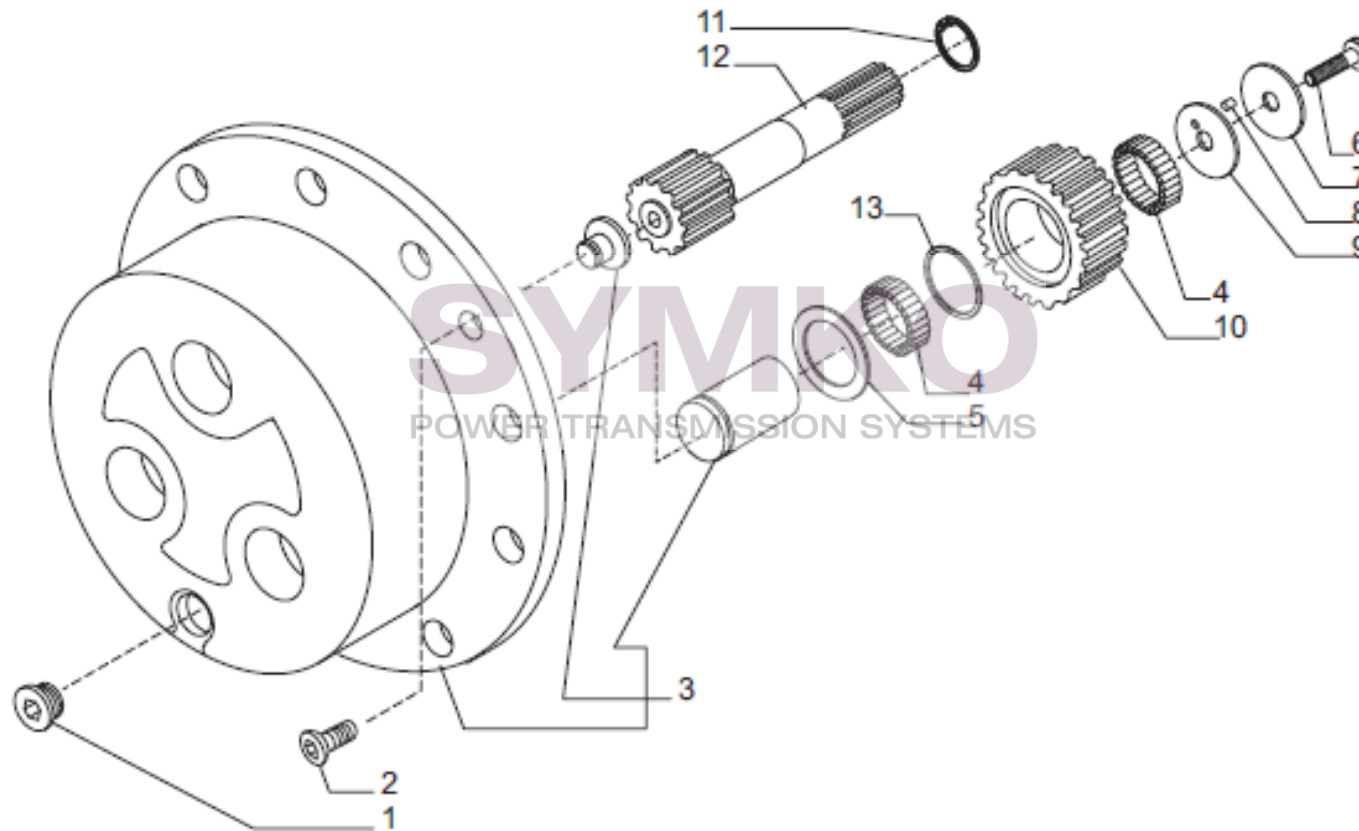

VUES PONT CARRARO N°147102

Vue N°8

SYMKO – Parc d’activité de Tournebride – 23 Rue de la Guillauderie 44118
LA CHEVROLIERE

Tél : 02 51 70 13 13 - fax : 02 51 70 04 04

contact@symko.fr

www.symko.fr