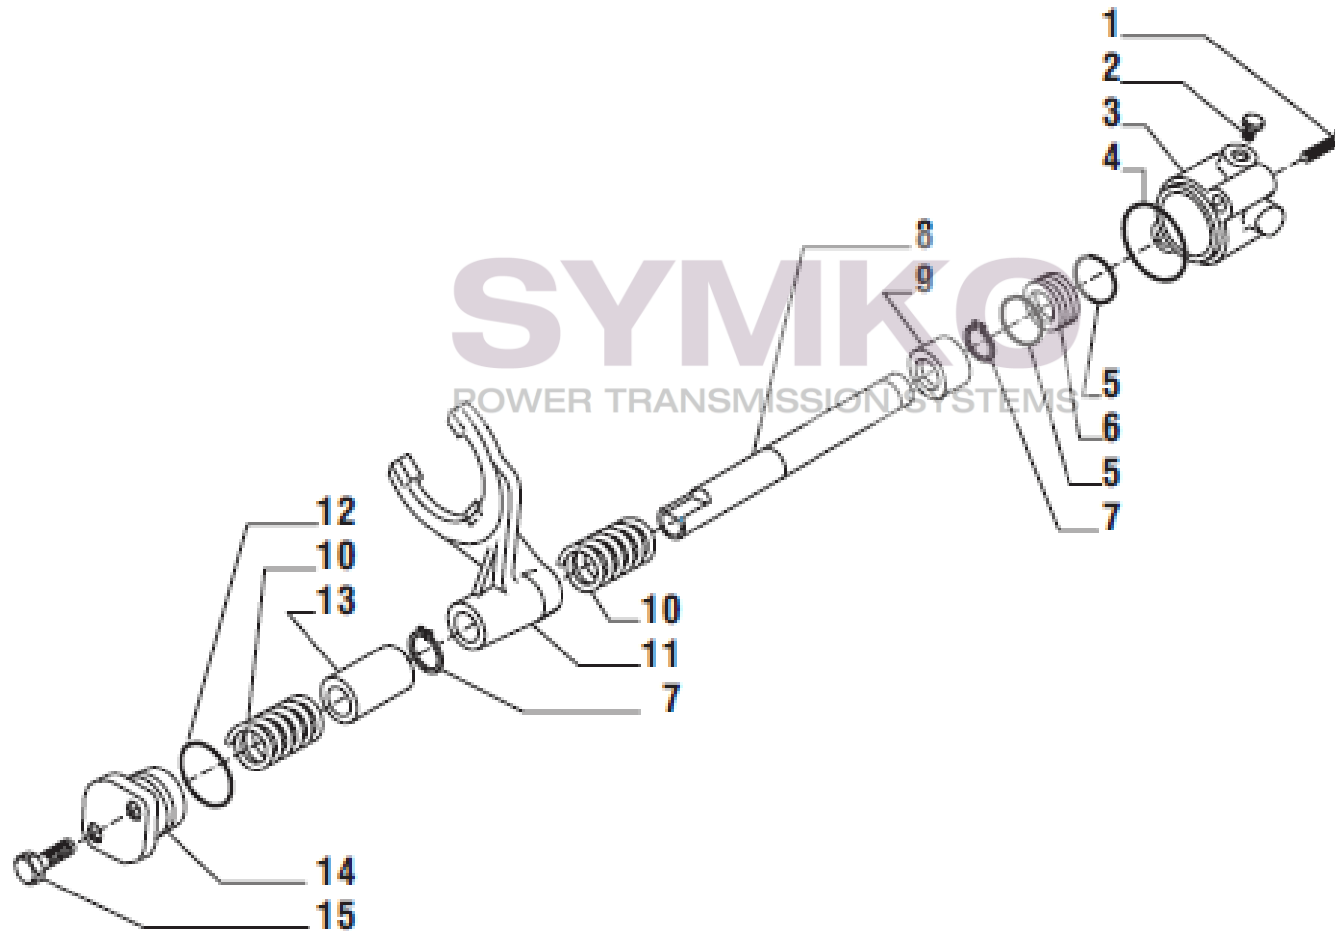

Vue N°3

SYMKO – Parc d'activité de Tournebride – 23 Rue de la Guillauderie 44118
LA CHEVROLIERE

Tél : 02 51 70 13 13 - fax : 02 51 70 04 04

contact@symko.fr

www.symko.fr

VUES PONT CARRARO N°147102

Vue N°4

SYMKO – Parc d'activité de Tournebride – 23 Rue de la Guillauderie 44118
LA CHEVROLIERE