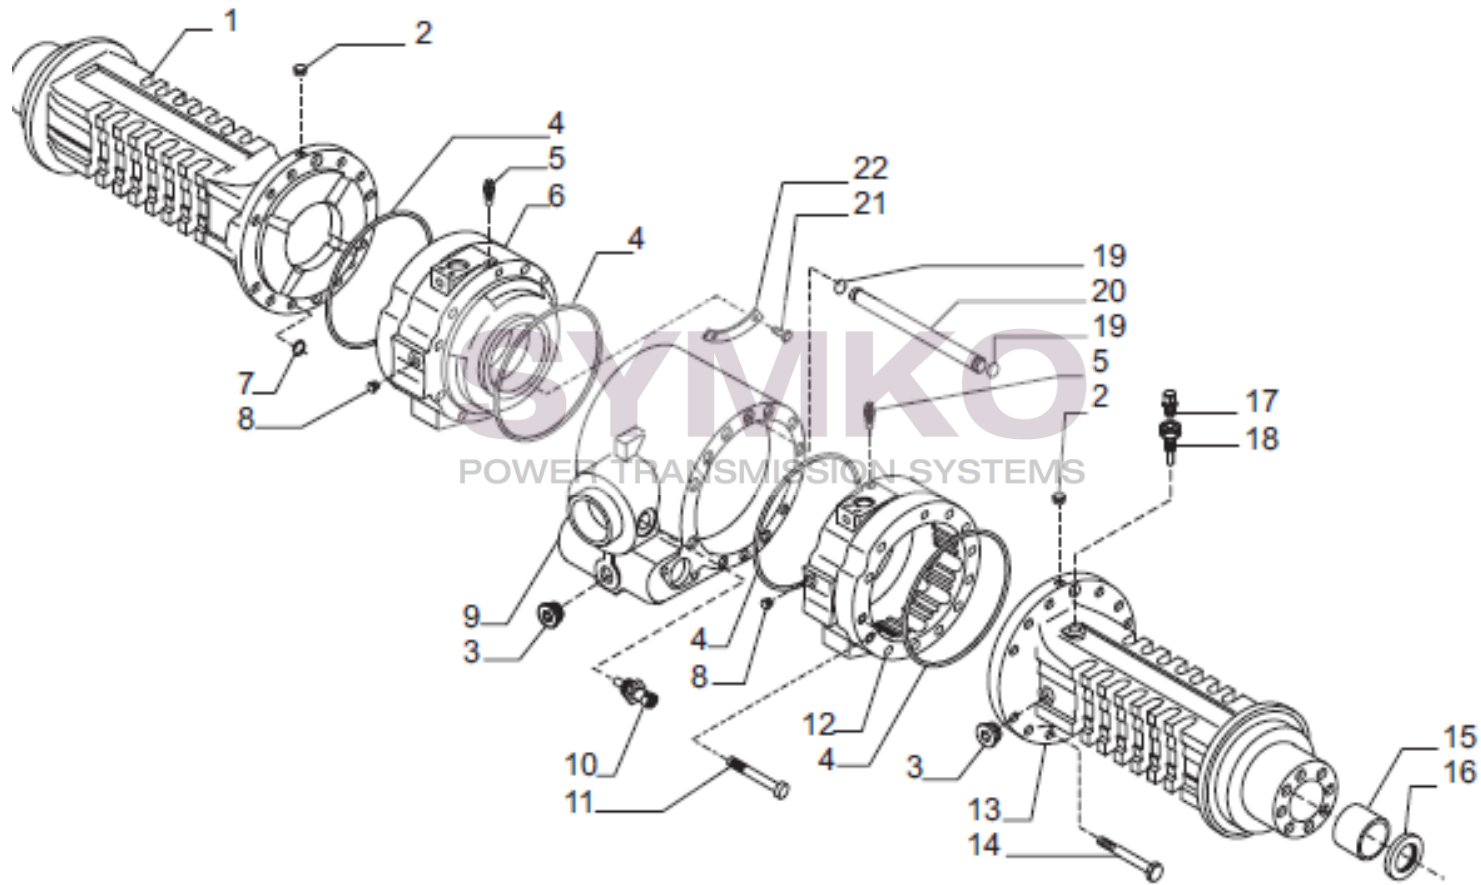

VUES PONT CARRARO N°147102

Vue N°1

SYMKO – Parc d’activité de Tournebride – 23 Rue de la Guillauderie 44118
LA CHEVROLIERE

Tél : 02 51 70 13 13 - fax : 02 51 70 04 04

contact@symko.fr

www.symko.fr

VUES PONT CARRARO N°147102