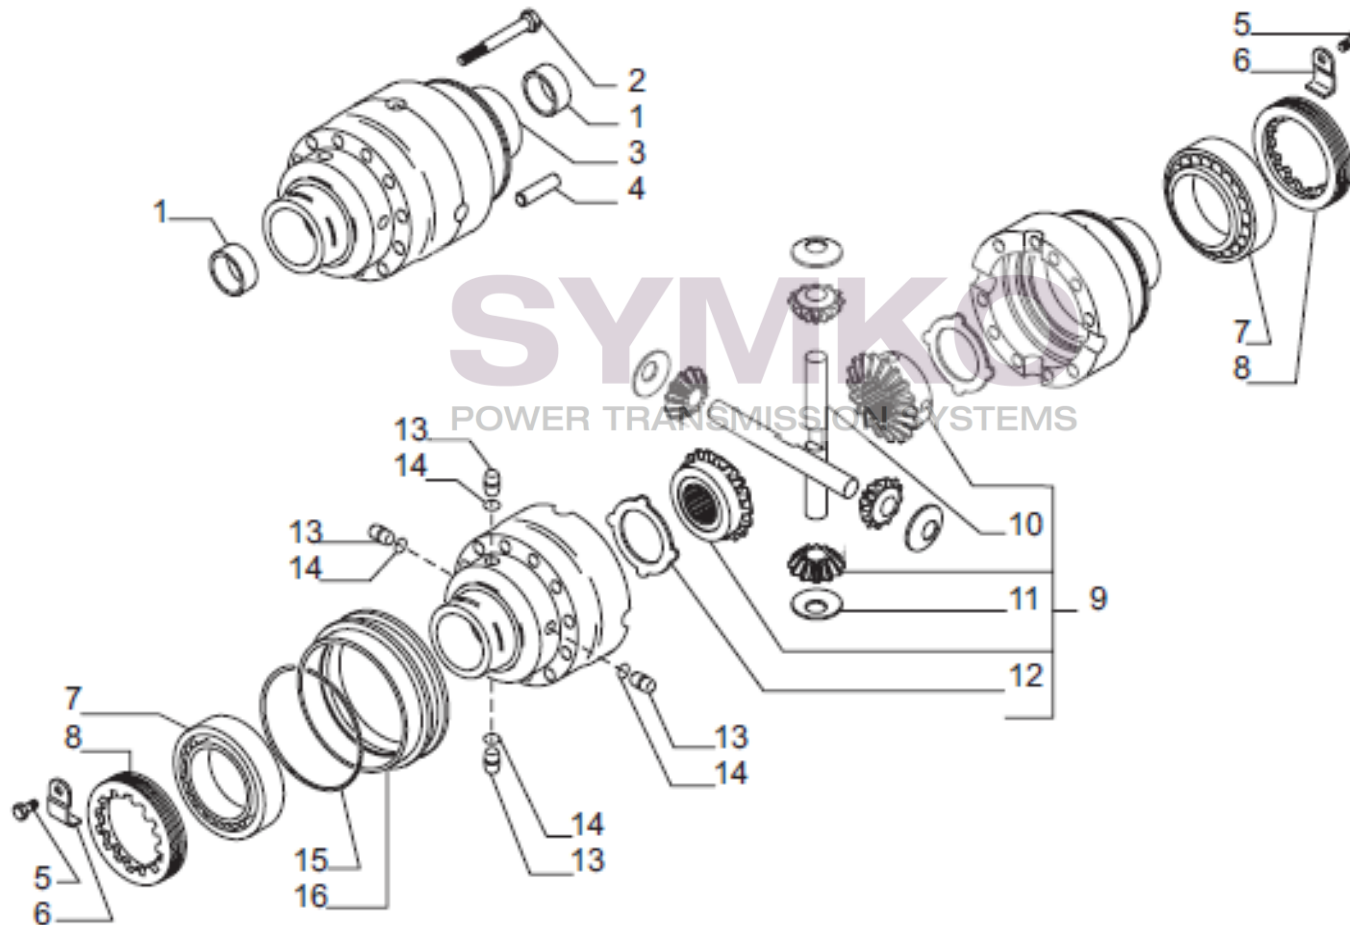

SYMKO

POWER TRANSMISSION SYSTEMS

VUES PONT CARRARO N°147102

Vue N°3

SYMKO – Parc d'activité de Tournebride – 23 Rue de la Guillauderie 44118
LA CHEVROLIERE

Tél : 02 51 70 13 13 - fax : 02 51 70 04 04

contact@symko.fr

www.symko.fr