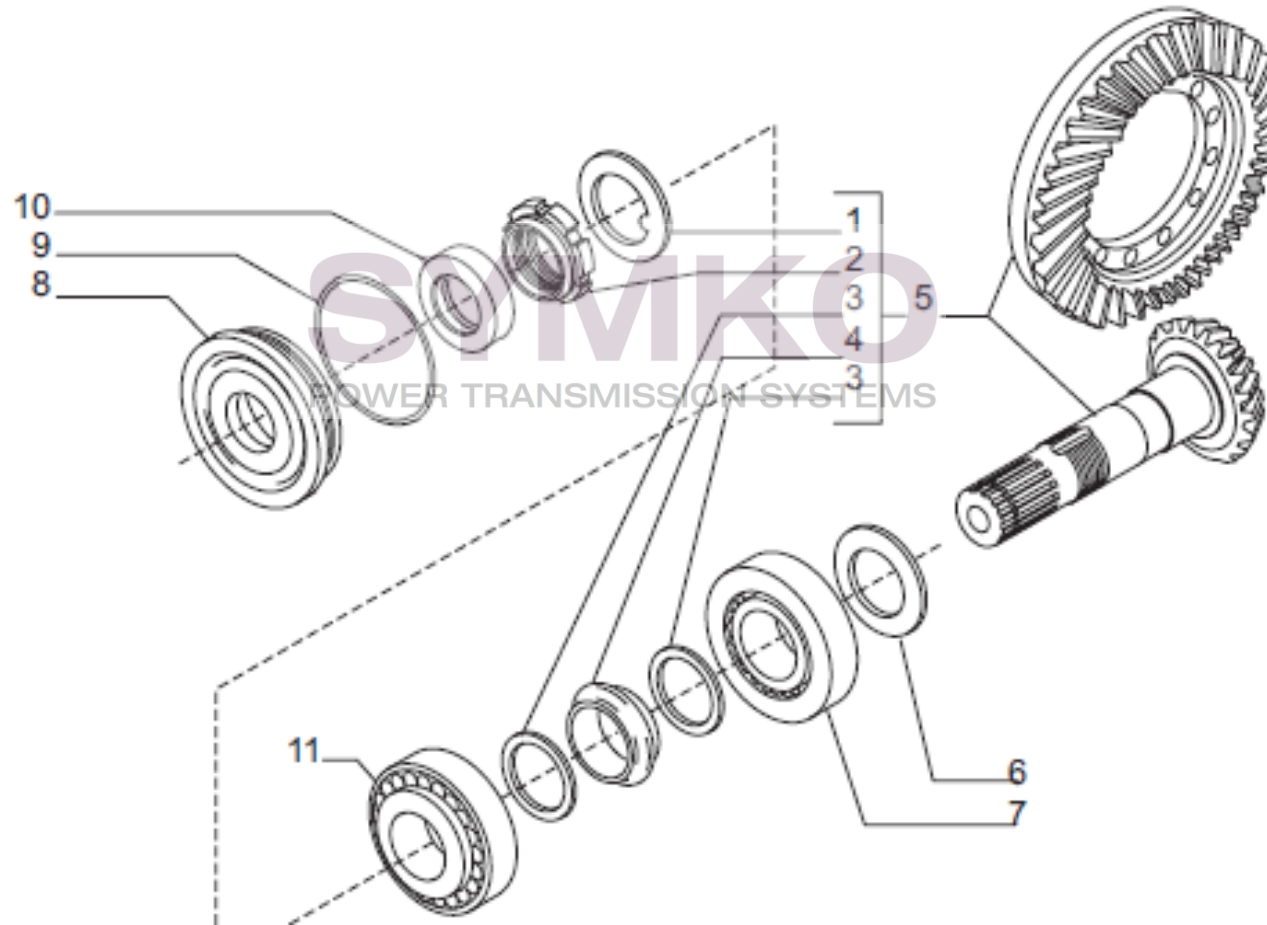

VUES PONT CARRARO N°147102

Vue N°2

SYMKO – Parc d'activité de Tournebride – 23 Rue de la Guillauderie 44118
LA CHEVROLIERE

Tél : 02 51 70 13 13 - fax : 02 51 70 04 04

contact@symko.fr

www.symko.fr