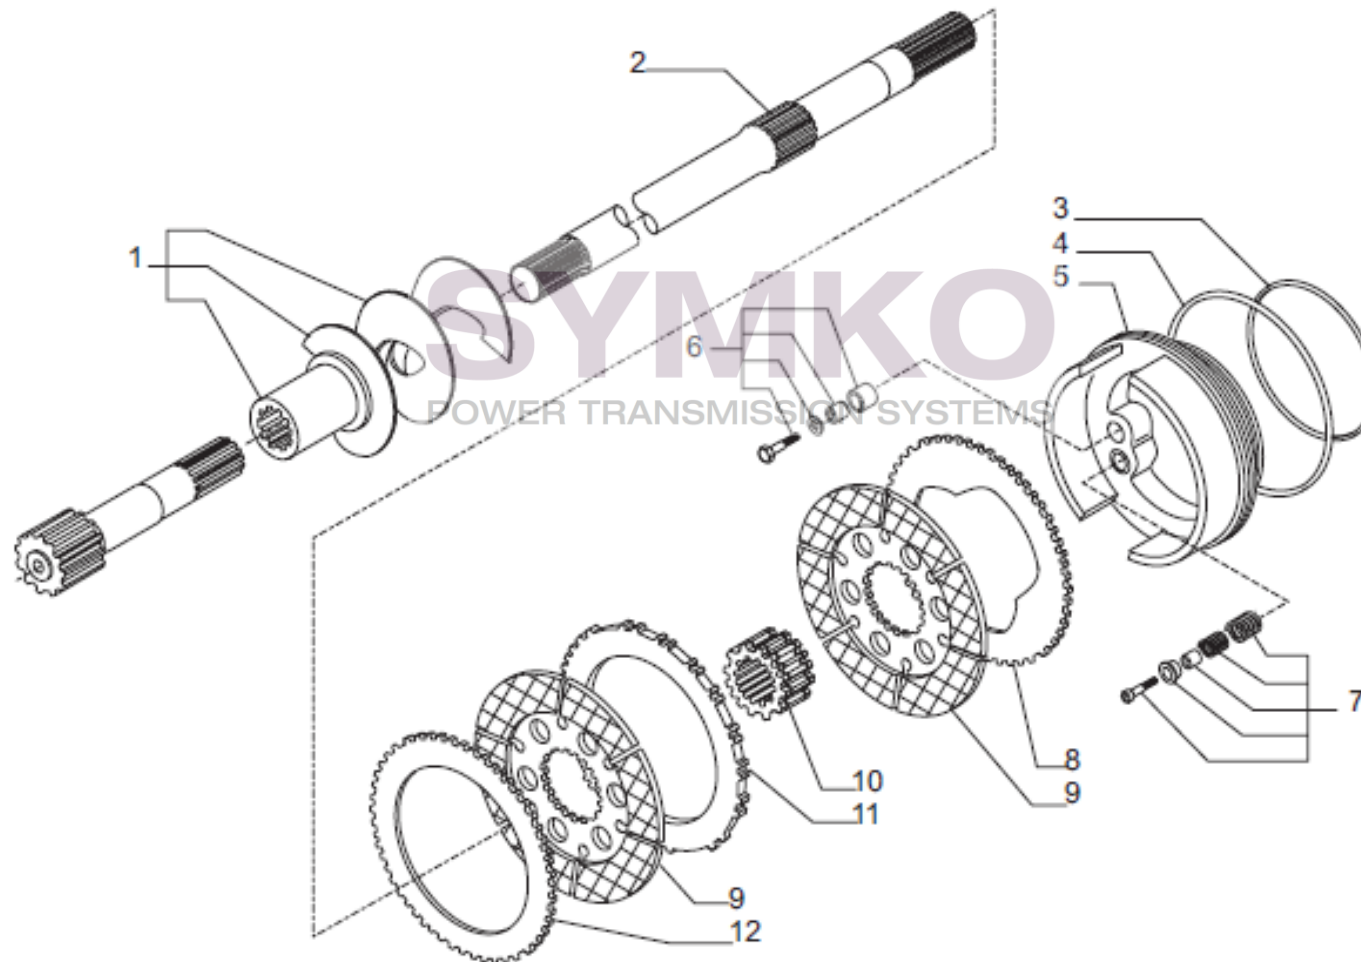

VUES PONT CARRARO N°147102

Vue N°5

SYMKO – Parc d'activité de Tournebride – 23 Rue de la Guillauderie 44118
LA CHEVROLIERE

Tél : 02 51 70 13 13 - fax : 02 51 70 04 04

contact@symko.fr

www.symko.fr