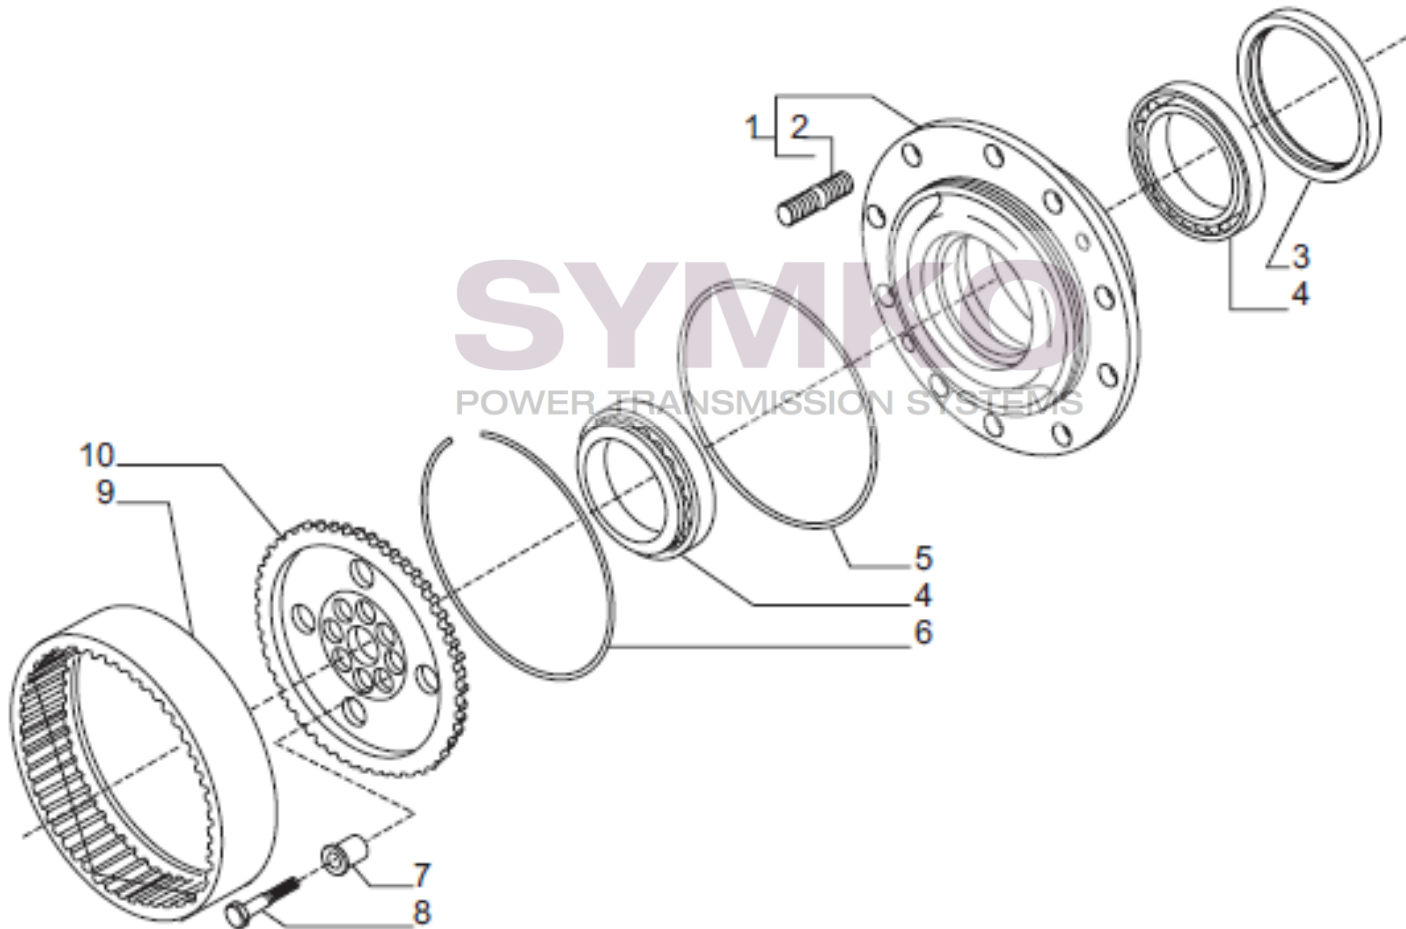

VUES PONT CARRARO N°147102

Vue N°7

SYMKO – Parc d’activité de Tournebride – 23 Rue de la Guillauderie 44118
LA CHEVROLIERE

Tél : 02 51 70 13 13 - fax : 02 51 70 04 04

contact@symko.fr

www.symko.fr