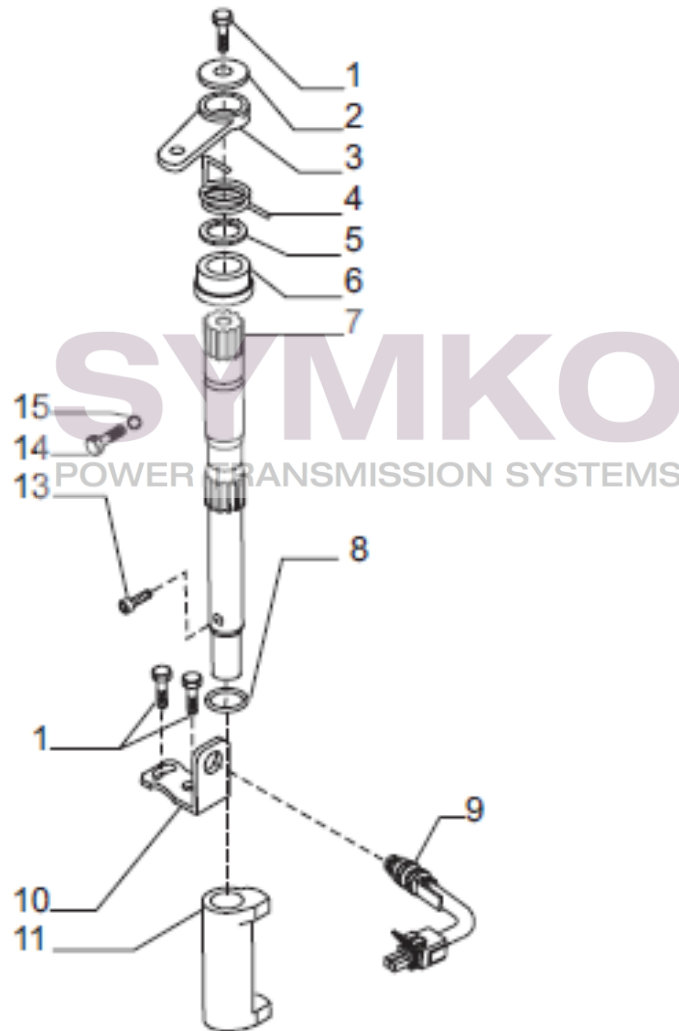

contact@symko.fr

www.symko.fr

SYMKO

POWER TRANSMISSION SYSTEMS

VUES PONT CARRARO N°147102

Vue N°6

SYMKO – Parc d’activité de Tournebride – 23 Rue de la Guillauderie 44118
LA CHEVROLIERE

Tél : 02 51 70 13 13 - fax : 02 51 70 04 04