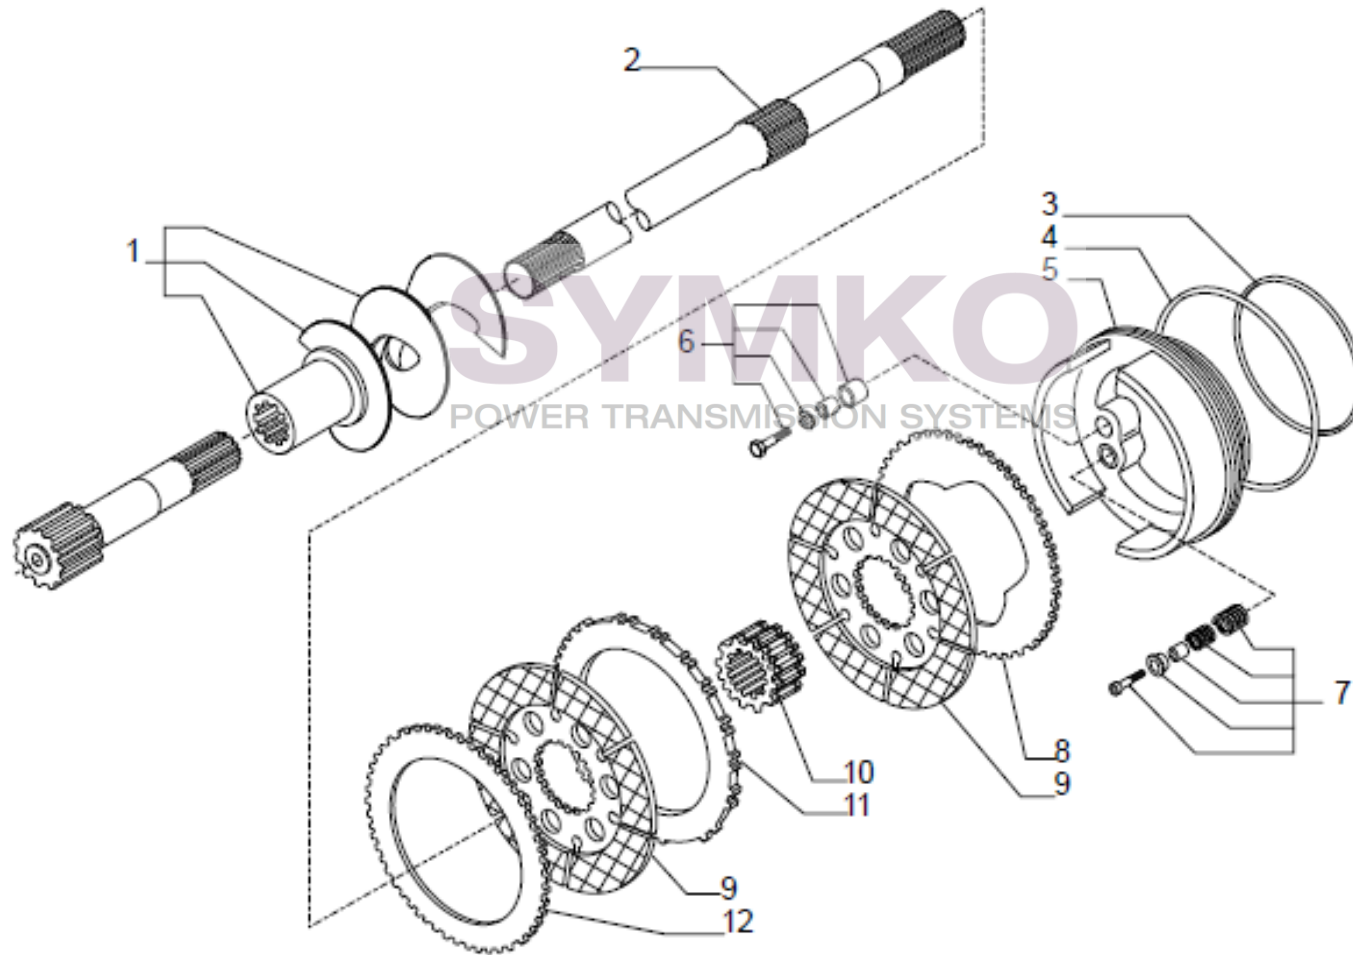

VUES PONT CARRARO N°147103

Vue N°5

SYMKO – Parc d’activité de Tournebride – 23 Rue de la Guillauderie 44118
LA CHEVROLIERE

Tél : 02 51 70 13 13 - fax : 02 51 70 04 04

contact@symko.fr

www.symko.fr