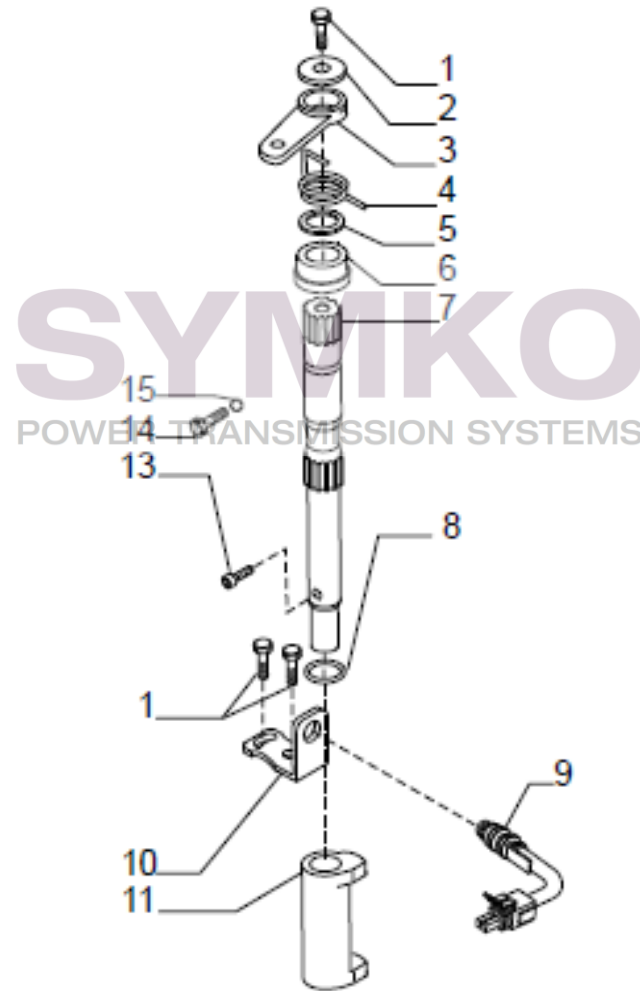

VUES PONT CARRARO N°147103

Vue N°6

SYMKO – Parc d'activité de Tournebride – 23 Rue de la Guillauderie 44118
LA CHEVROLIERE

Tél : 02 51 70 13 13 - fax : 02 51 70 04 04

contact@symko.fr

www.symko.fr