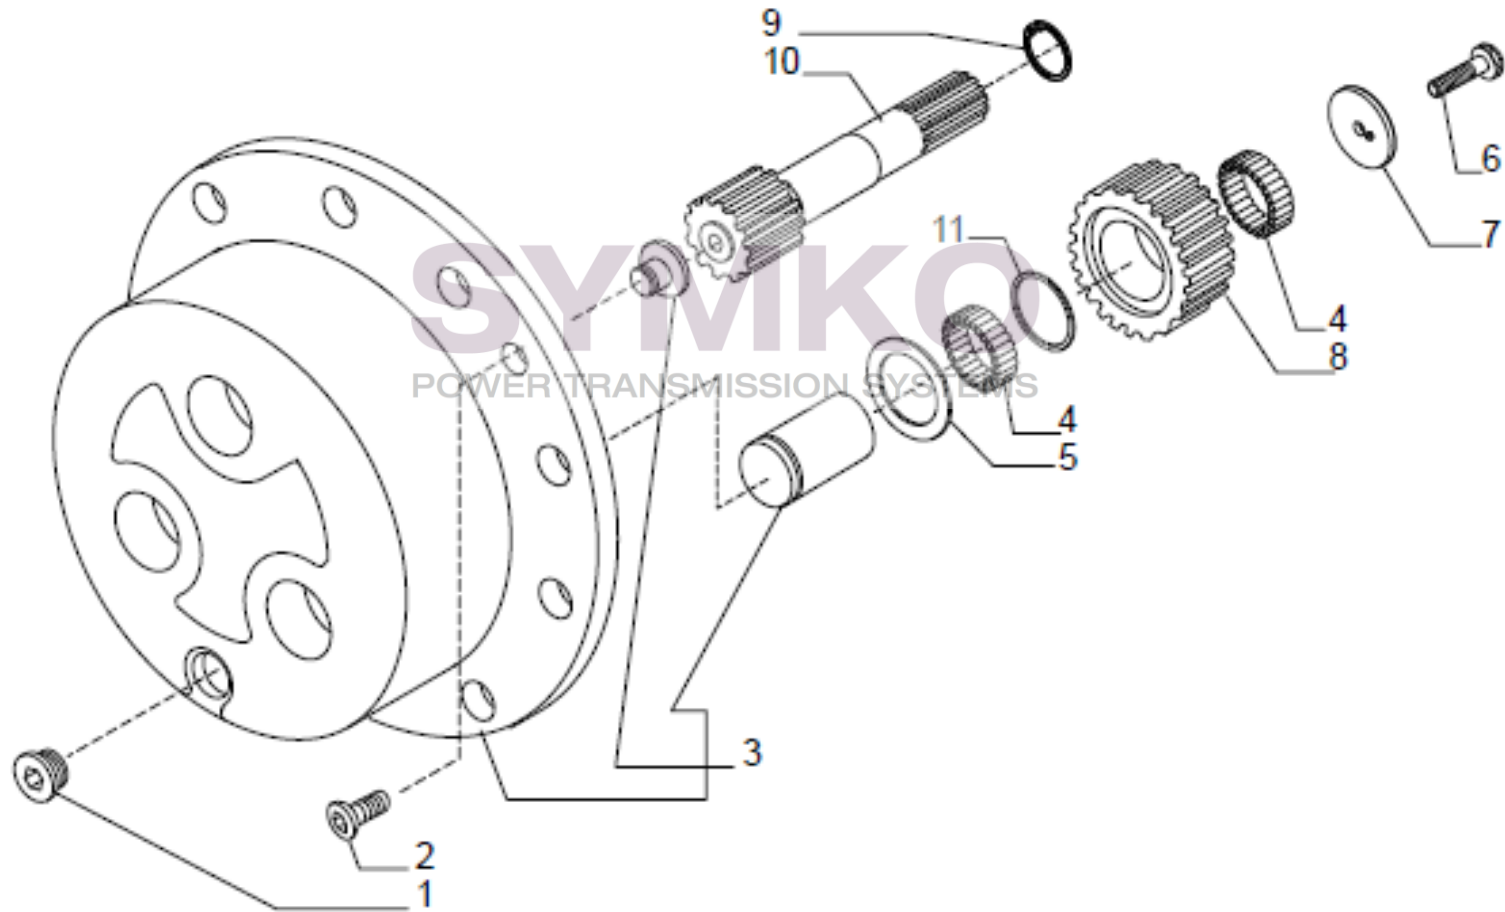

VUES PONT CARRARO N°147103

Vue N°8

SYMKO – Parc d’activité de Tournebride – 23 Rue de la Guillauderie 44118
LA CHEVROLIERE

Tél : 02 51 70 13 13 - fax : 02 51 70 04 04

contact@symko.fr

www.symko.fr