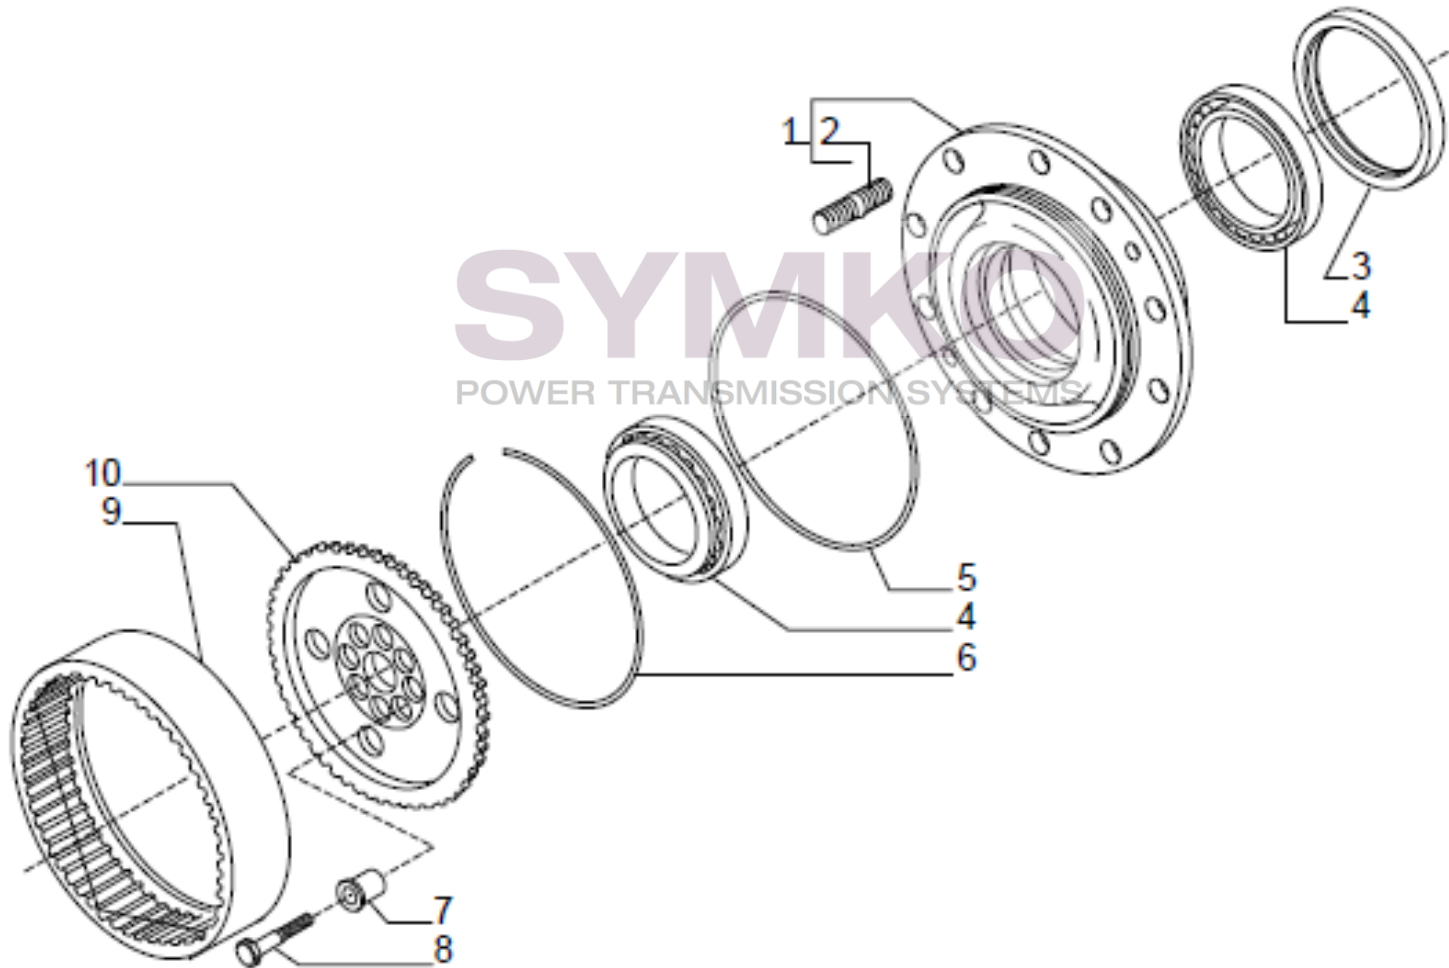

VUES PONT CARRARO N°147103

Vue N°7

SYMKO – Parc d’activité de Tournebride – 23 Rue de la Guillauderie 44118
LA CHEVROLIERE

Tél : 02 51 70 13 13 - fax : 02 51 70 04 04

contact@symko.fr

www.symko.fr