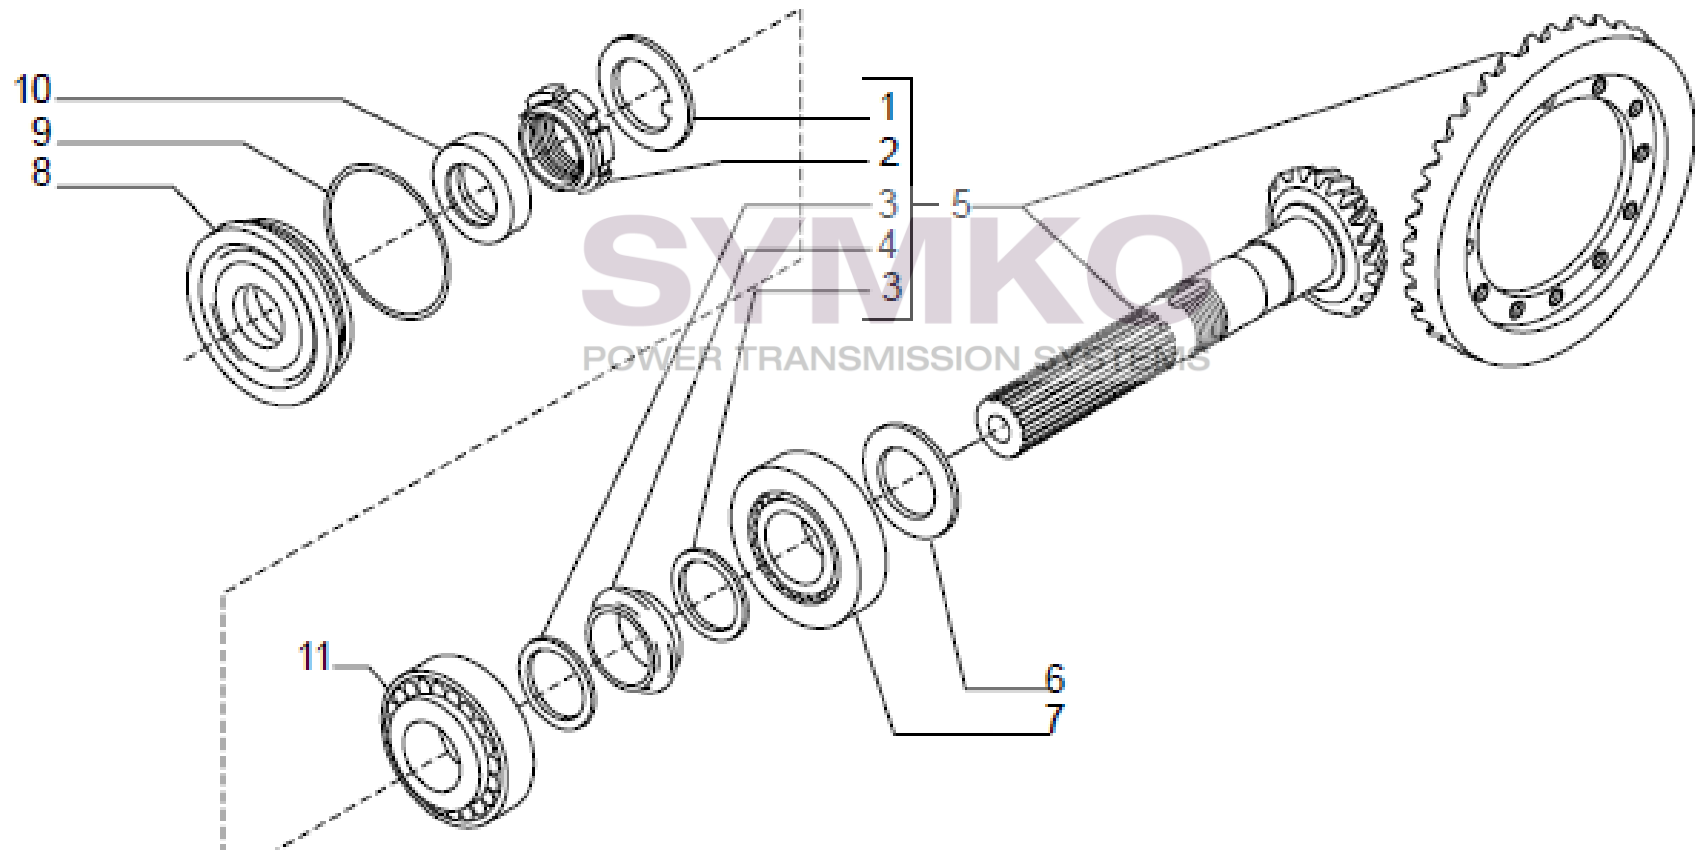

VUES PONT CARRARO N°147103

Vue N°2

SYMKO – Parc d’activité de Tournebride – 23 Rue de la Guillauderie 44118
LA CHEVROLIERE

Tél : 02 51 70 13 13 - fax : 02 51 70 04 04

contact@symko.fr

www.symko.fr