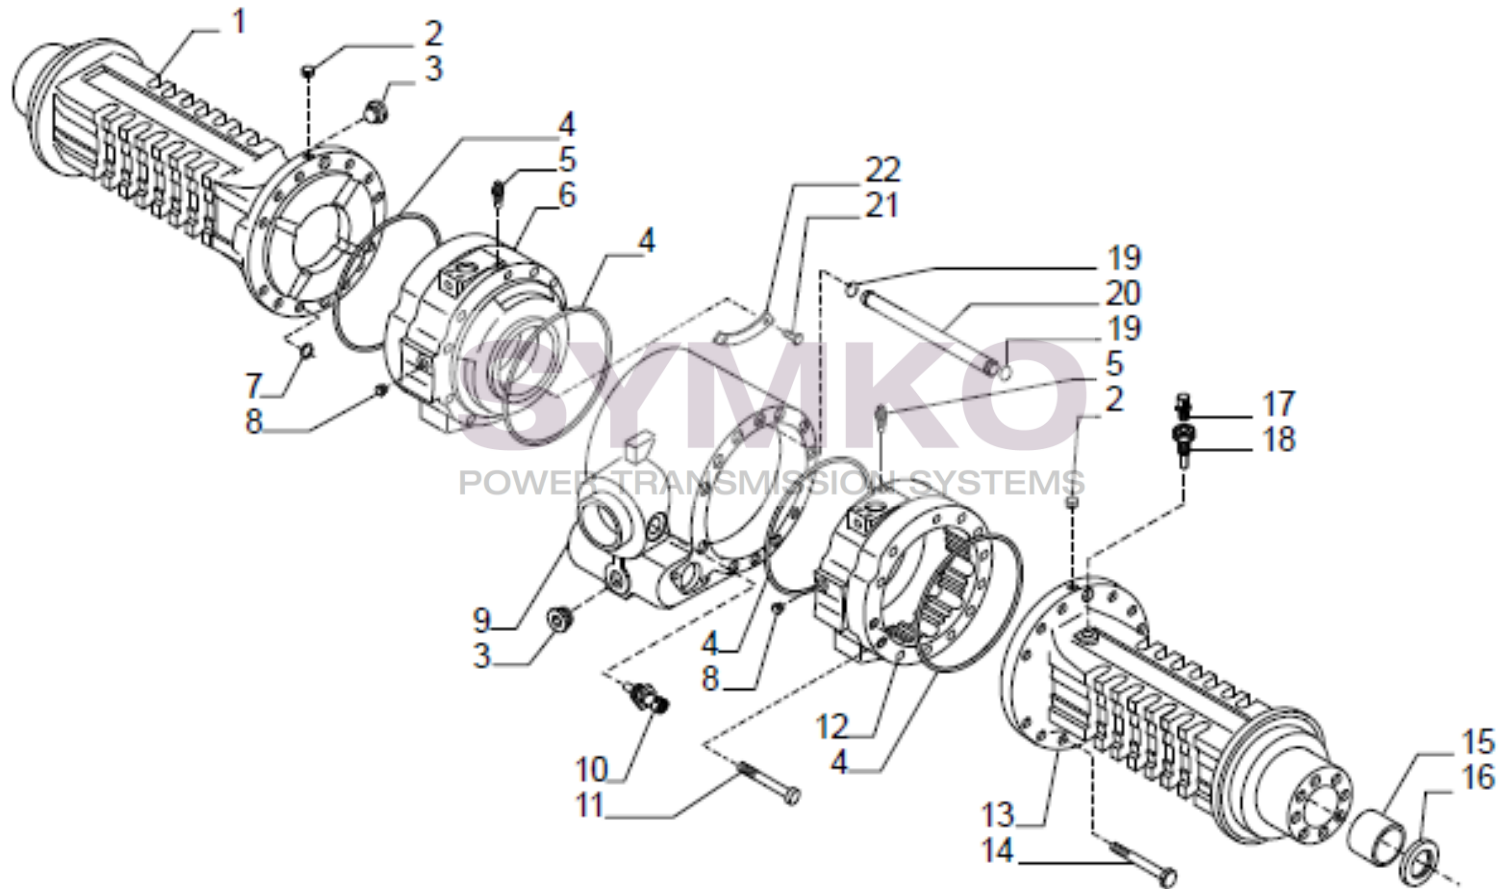

## VUES PONT CARRARO N°147103

Vue N°1

SYMKO – Parc d'activité de Tournebride – 23 Rue de la Guillauderie 44118  
LA CHEVROLIERE

Tél : 02 51 70 13 13 - fax : 02 51 70 04 04

[contact@symko.fr](mailto:contact@symko.fr)