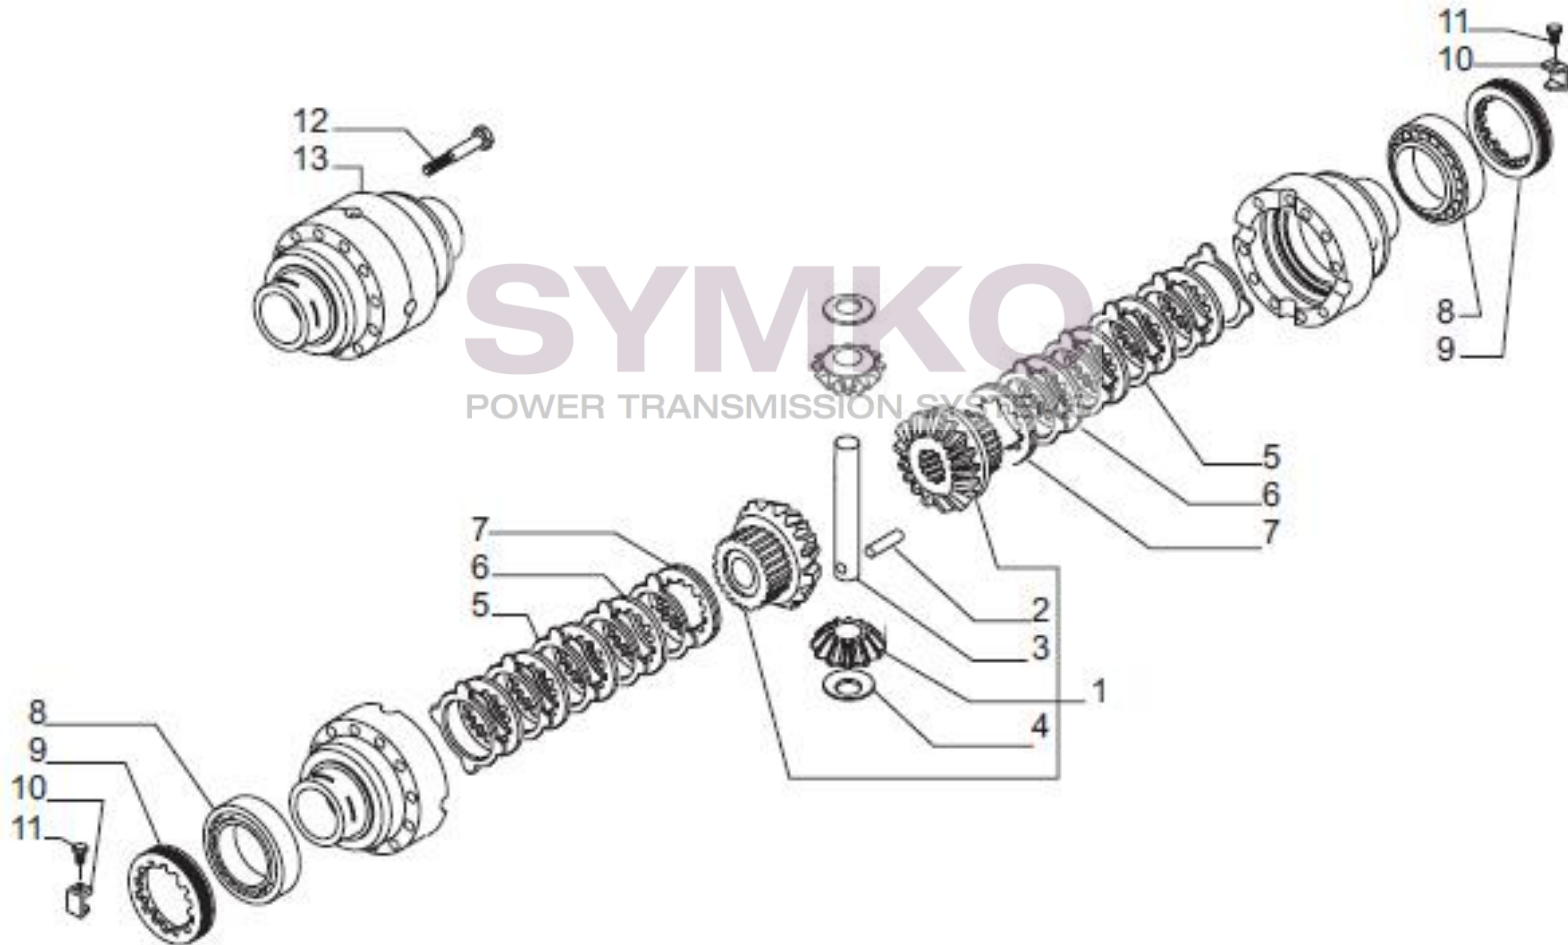

VUES PONT CARRARO N°147105

Vue N°4

SYMKO – Parc d’activité de Tournebride – 23 Rue de la Guillauderie 44118
LA CHEVROLIERE

Tél : 02 51 70 13 13 - fax : 02 51 70 04 04

contact@symko.fr

www.symko.fr