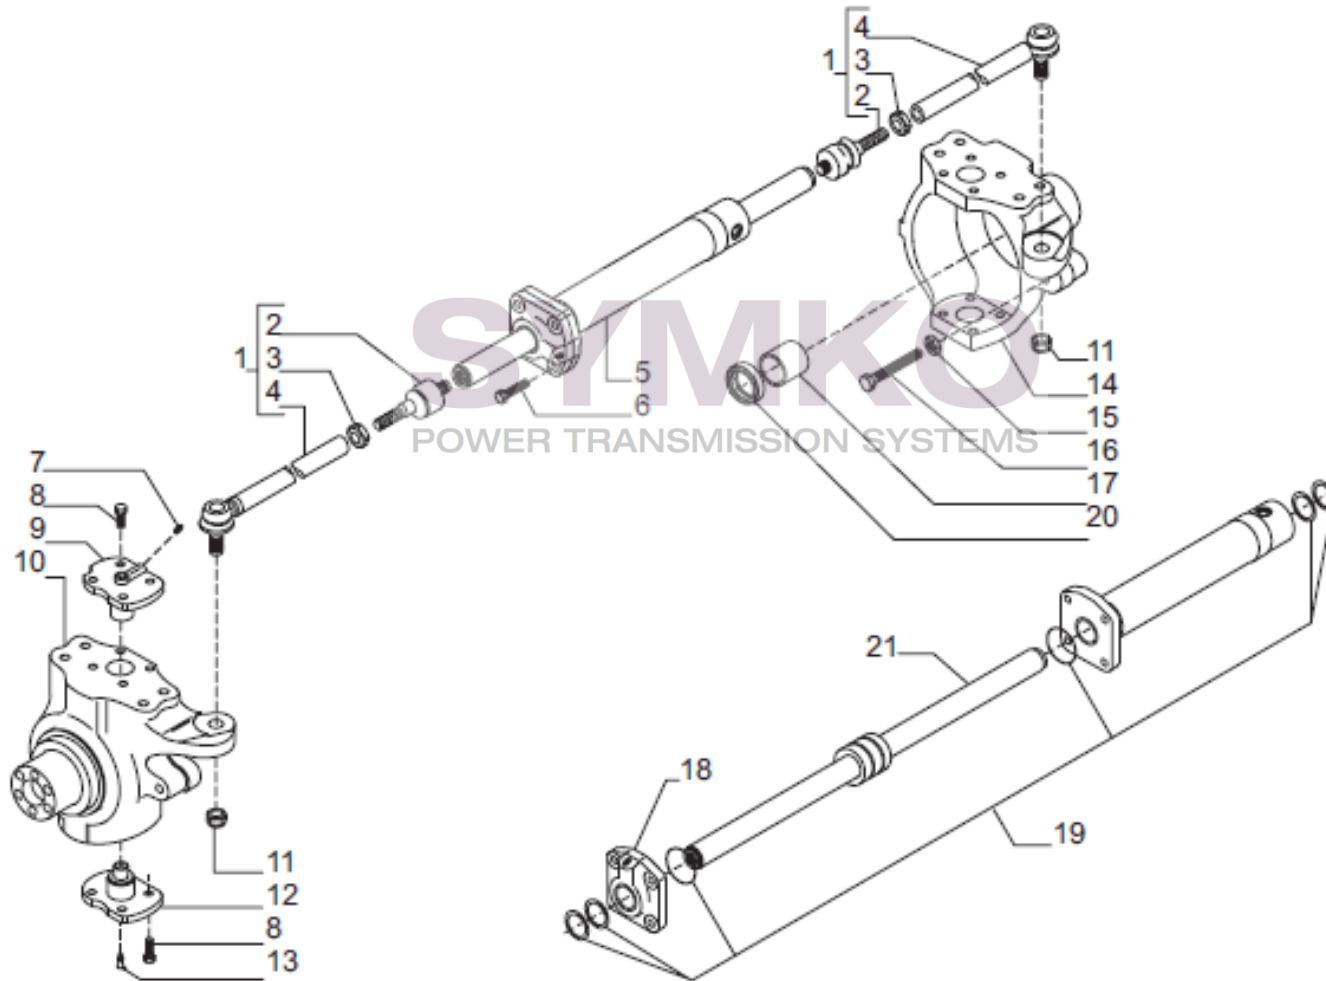

VUES PONT CARRARO N°147105

Vue N°2

SYMKO – Parc d’activité de Tournebride – 23 Rue de la Guillauderie 44118
LA CHEVROLIERE

Tél : 02 51 70 13 13 - fax : 02 51 70 04 04

contact@symko.fr

www.symko.fr