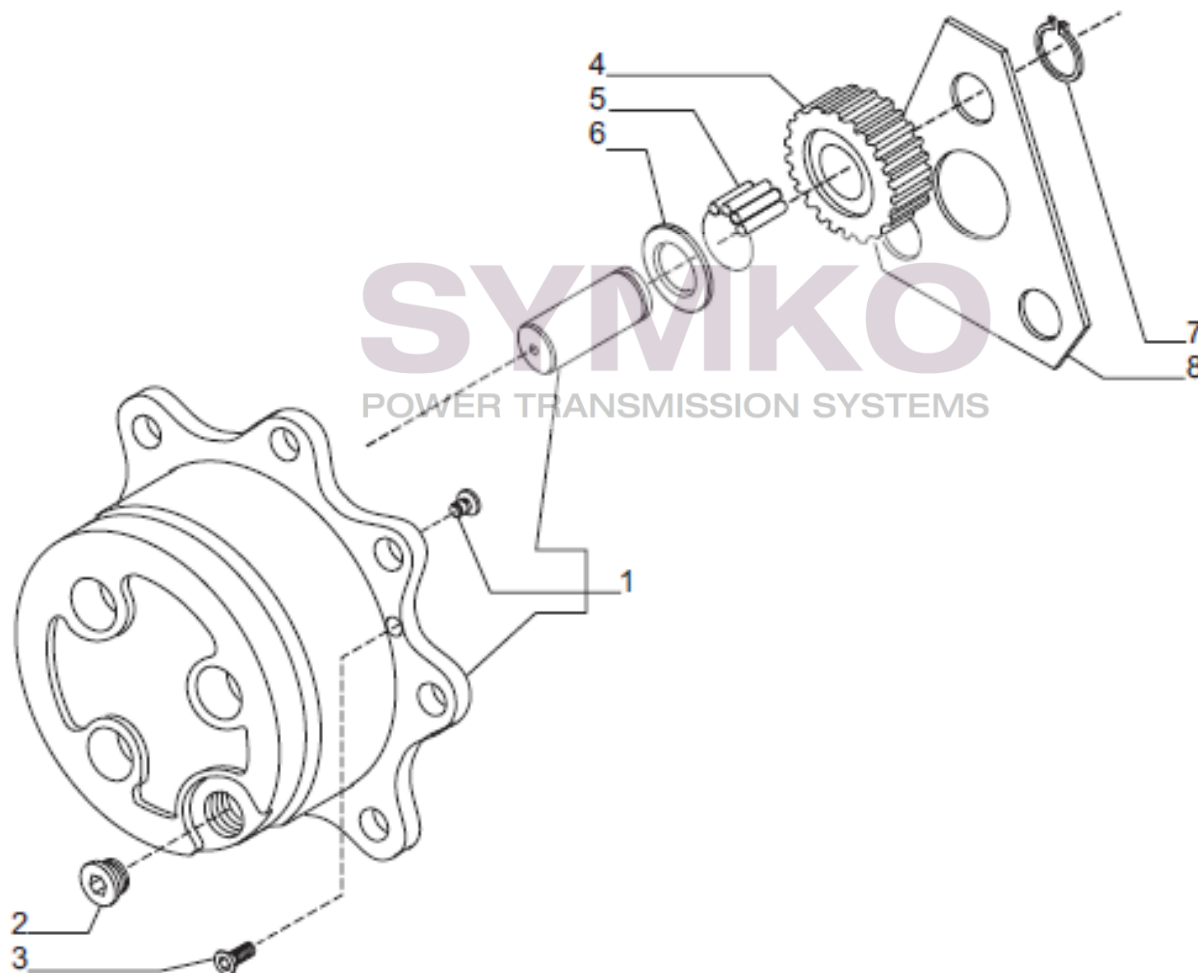

SYMKO

POWER TRANSMISSION SYSTEMS

VUES PONT CARRARO N°147105

Vue N°7

SYMKO – Parc d'activité de Tournebride – 23 Rue de la Guillauderie 44118
LA CHEVROLIERE

Tél : 02 51 70 13 13 - fax : 02 51 70 04 04

contact@symko.fr

www.symko.fr