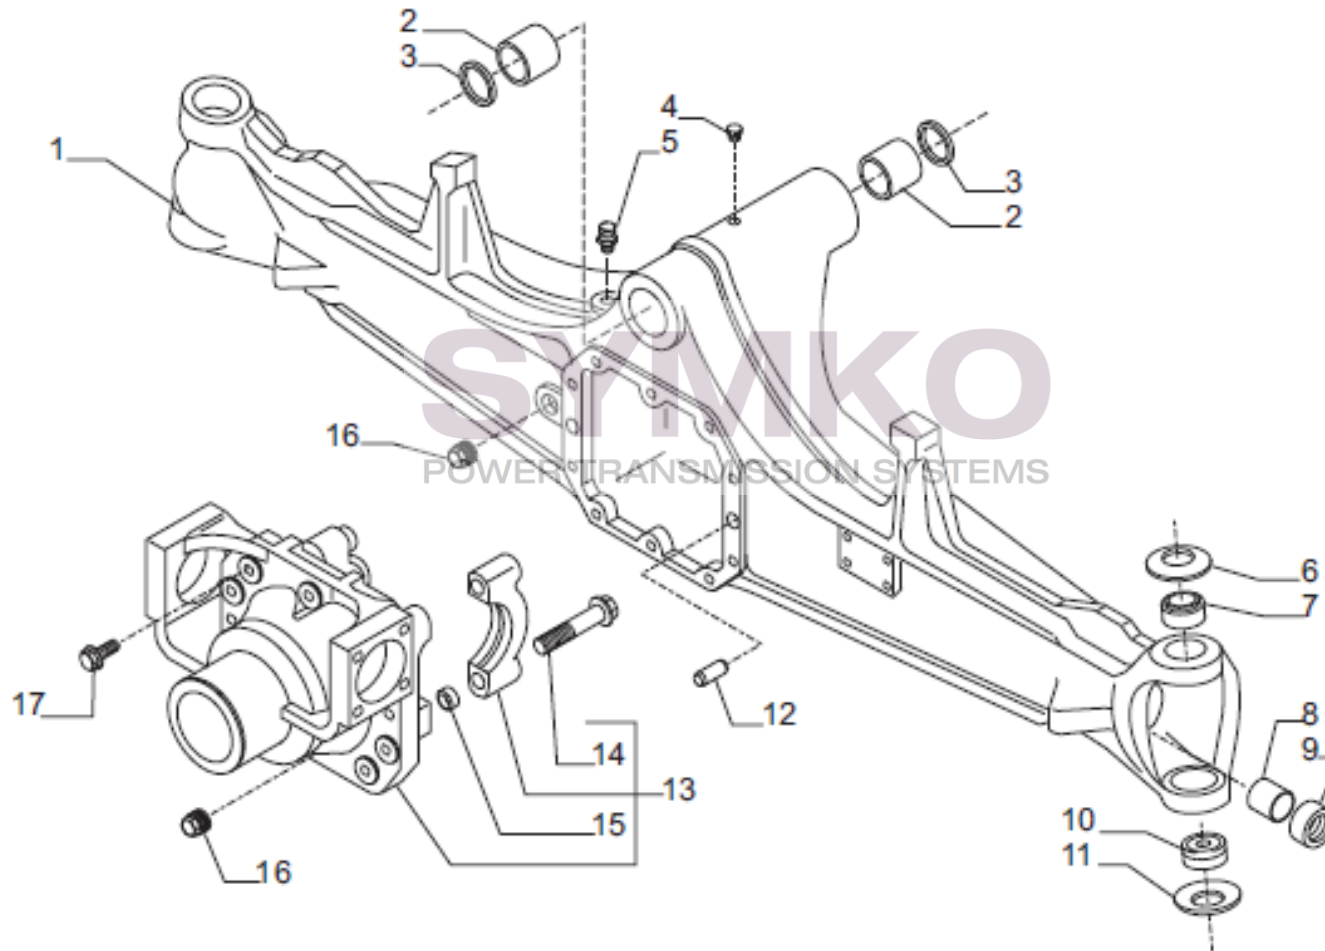

VUES PONT CARRARO N°147105

Vue N°1

SYMKO – Parc d’activité de Tournebride – 23 Rue de la Guillauderie 44118
LA CHEVROLIERE

Tél : 02 51 70 13 13 - fax : 02 51 70 04 04

contact@symko.fr

www.symko.fr

VUES PONT CARRARO N°147105