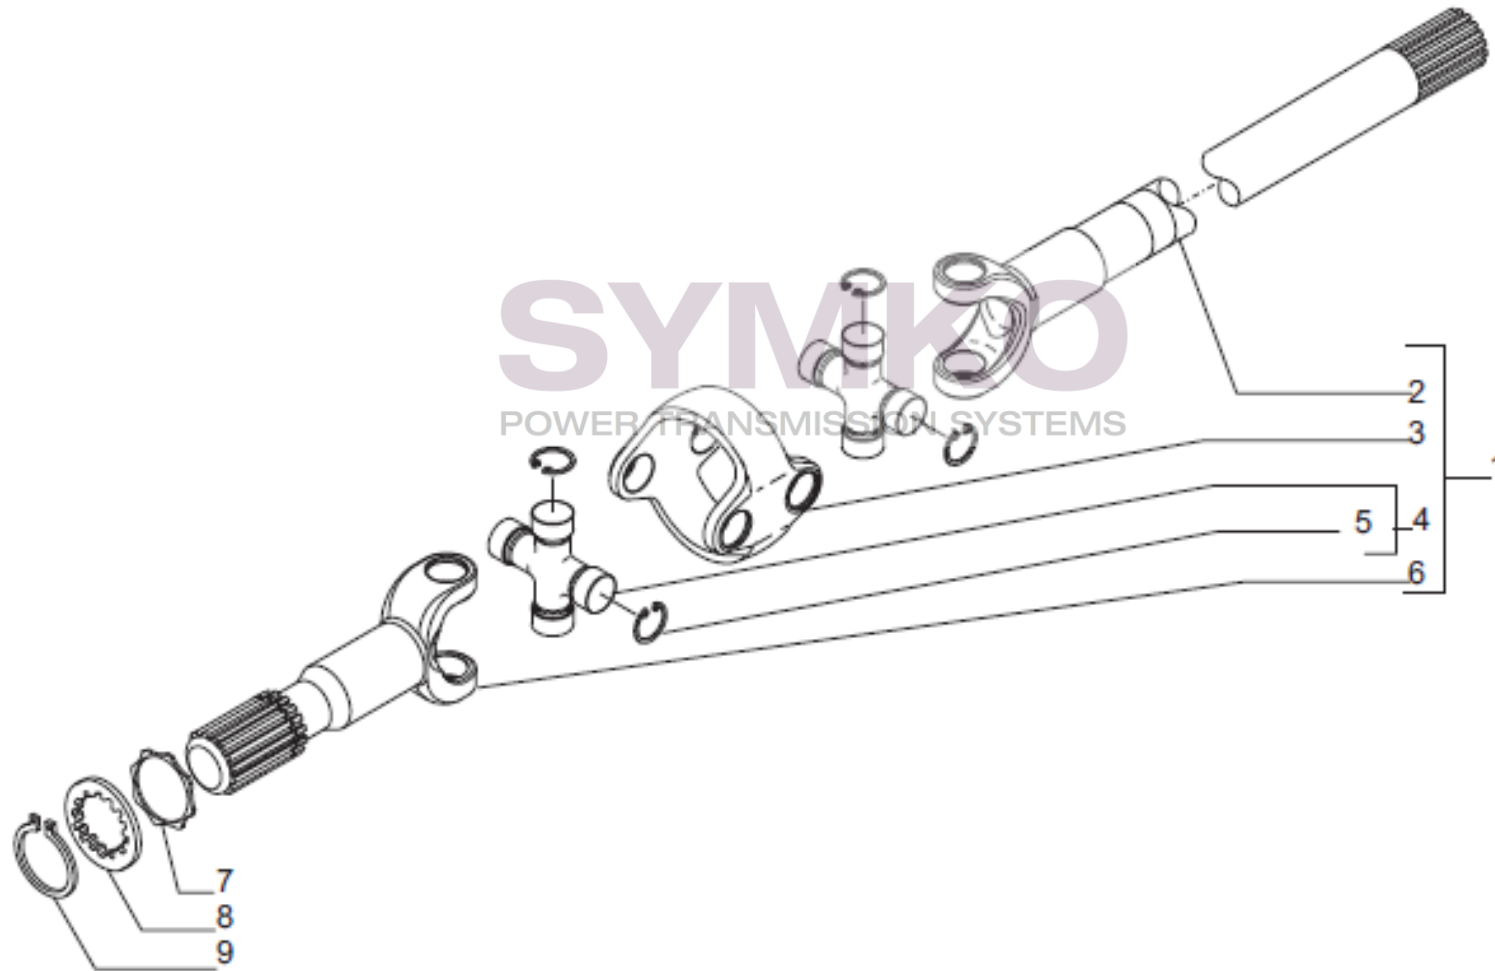

VUES PONT CARRARO N°147105

Vue N°5

SYMKO – Parc d'activité de Tournebride – 23 Rue de la Guillauderie 44118
LA CHEVROLIERE

Tél : 02 51 70 13 13 - fax : 02 51 70 04 04

contact@symko.fr

www.symko.fr