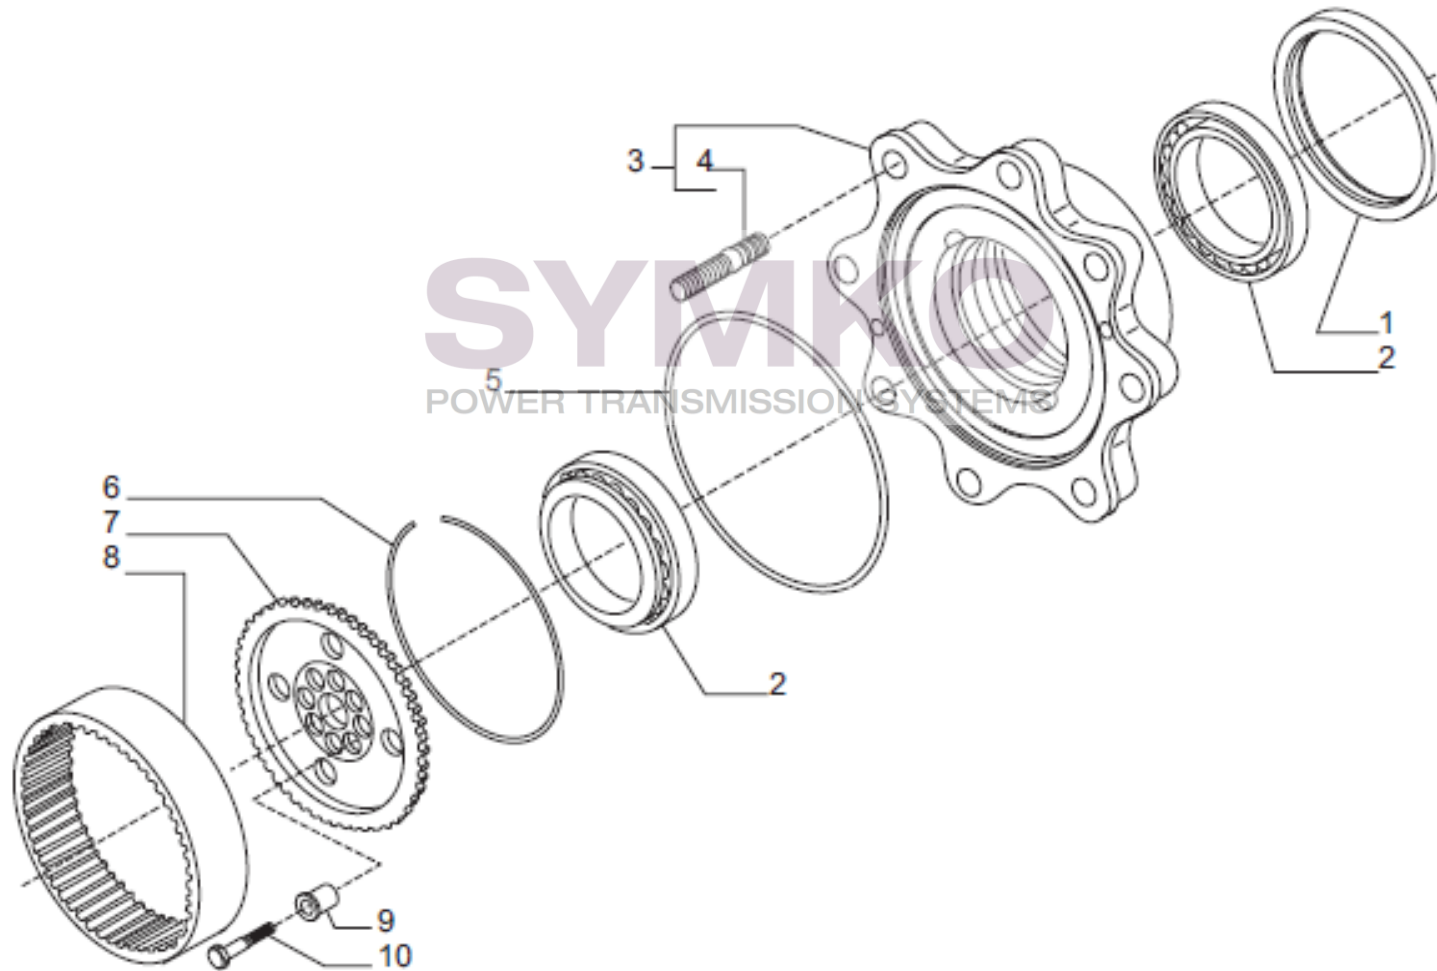

VUES PONT CARRARO N°147105

Vue N°6

SYMKO – Parc d'activité de Tournebride – 23 Rue de la Guillauderie 44118
LA CHEVROLIERE

Tél : 02 51 70 13 13 - fax : 02 51 70 04 04

contact@symko.fr

www.symko.fr