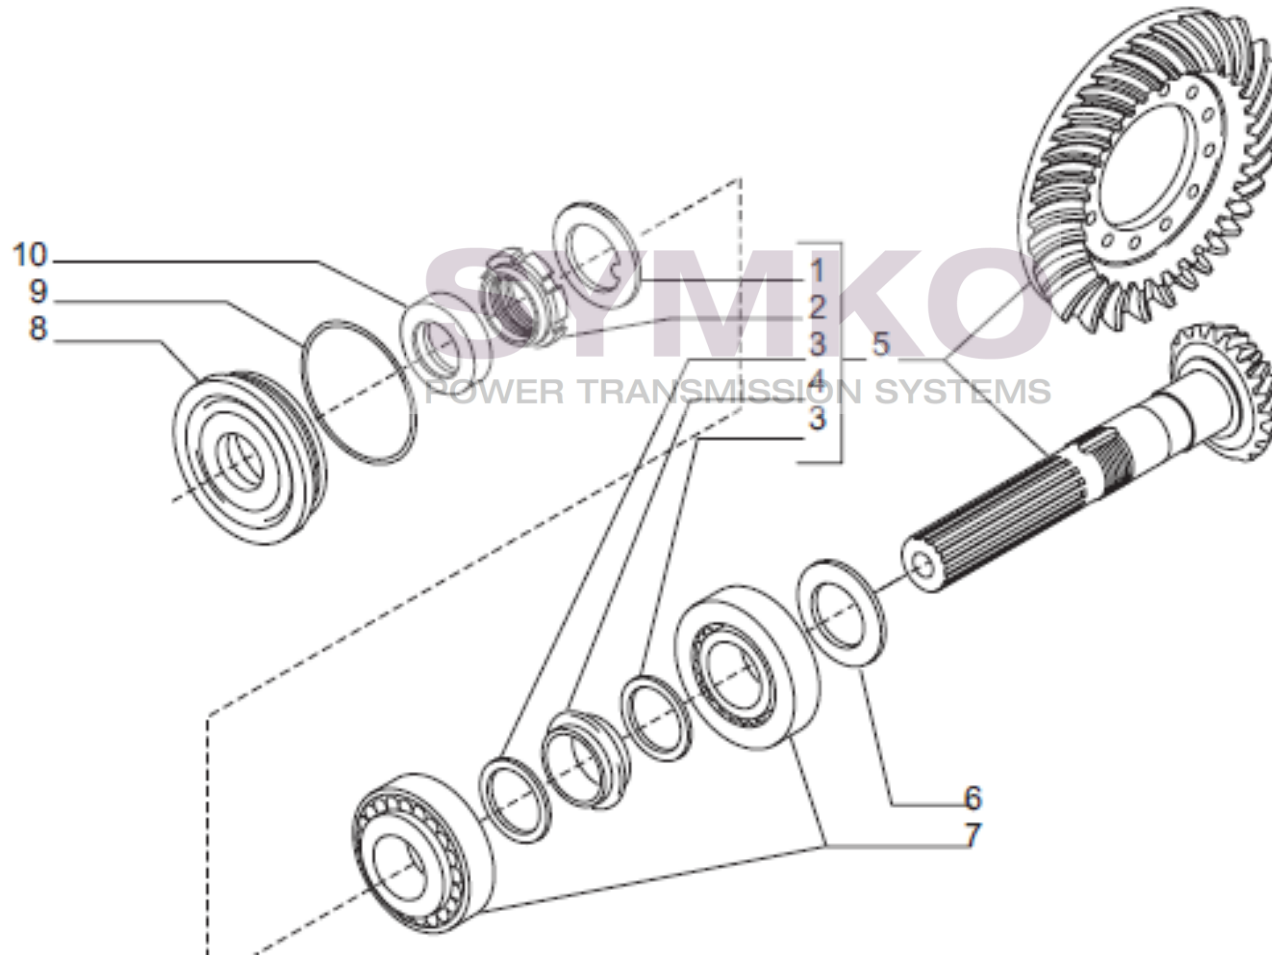

Vue N°2

SYMKO – Parc d’activité de Tournebride – 23 Rue de la Guillauderie 44118
LA CHEVROLIERE

Tél : 02 51 70 13 13 - fax : 02 51 70 04 04

contact@symko.fr

www.symko.fr

VUES PONT CARRARO N°147105

Vue N°3

SYMKO – Parc d’activité de Tournebride – 23 Rue de la Guillauderie 44118
LA CHEVROLIERE