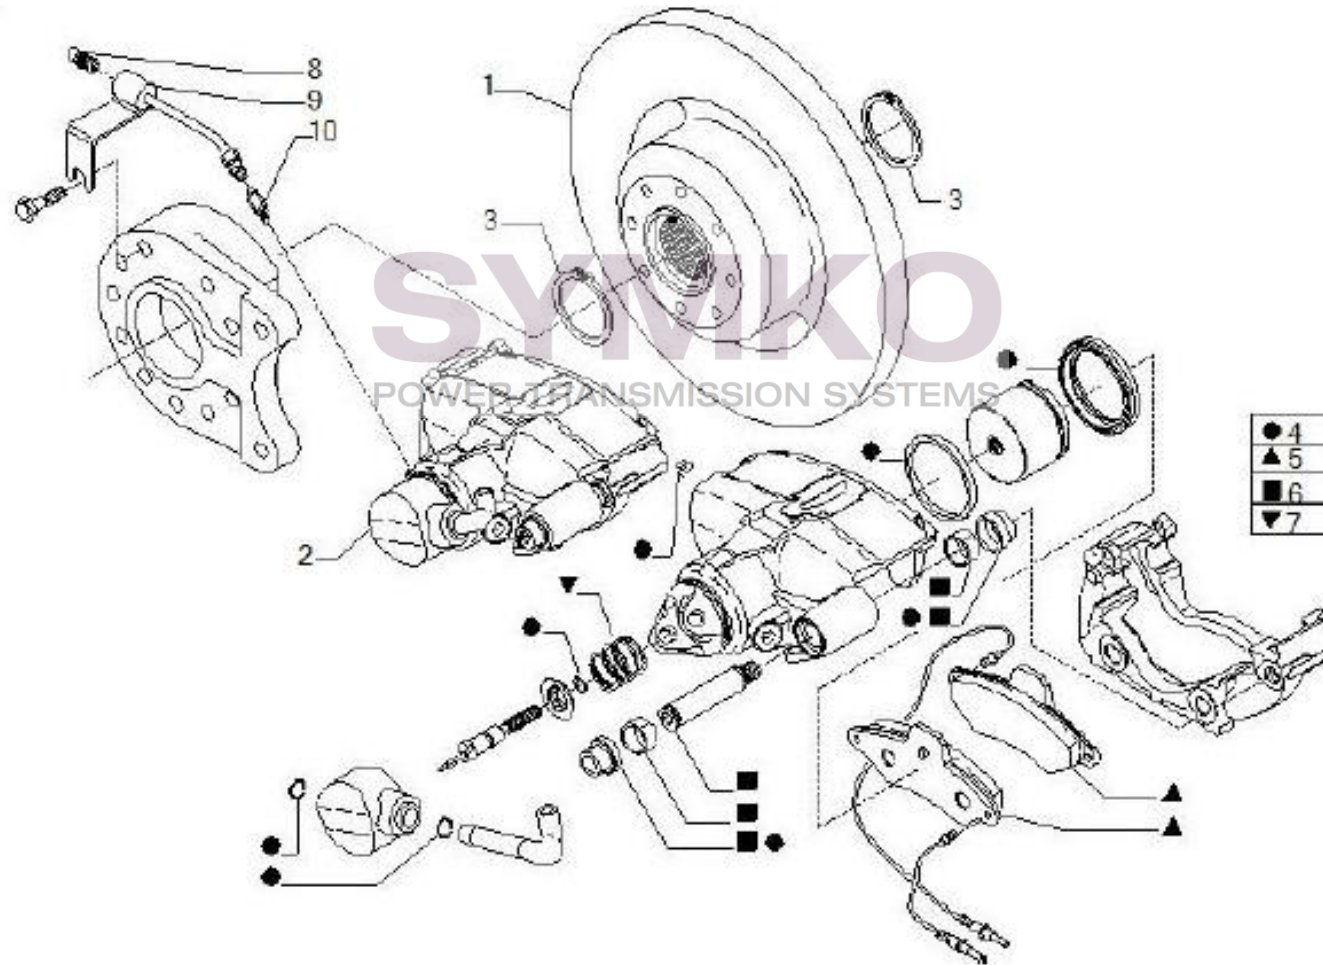

SYMKO

POWER TRANSMISSION SYSTEMS

VUES PONT CARRARO N°147188

Vue N°7

SYMKO – Parc d’activité de Tournebride – 23 Rue de la Guillauderie 44118
LA CHEVROLIERE

Tél : 02 51 70 13 13 - fax : 02 51 70 04 04

contact@symko.fr

www.symko.fr