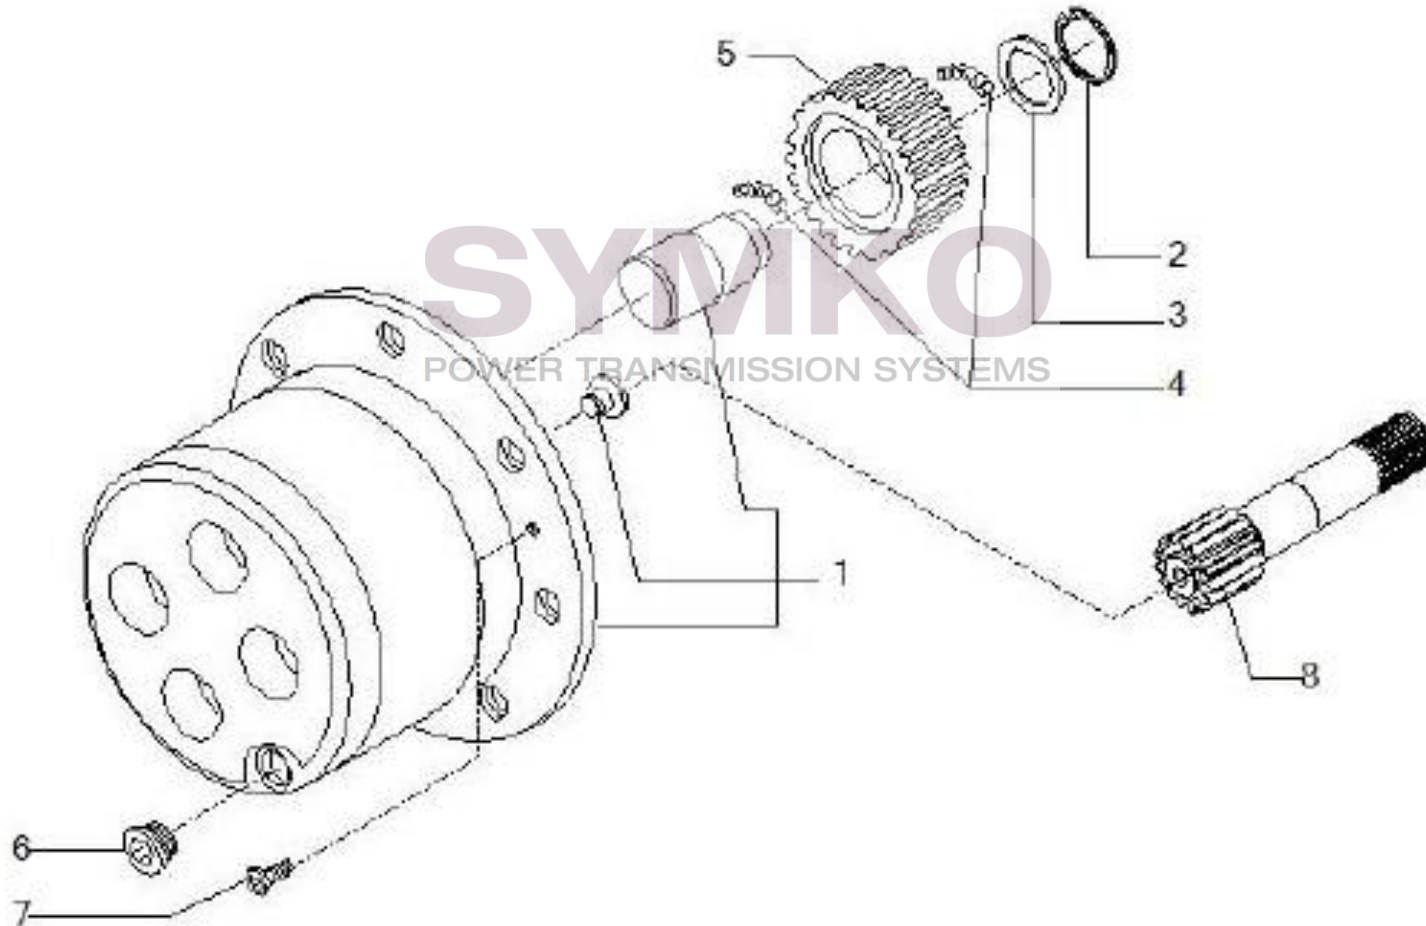

VUES PONT CARRARO N°147188

Vue N°6

SYMKO – Parc d’activité de Tournebride – 23 Rue de la Guillauderie 44118
LA CHEVROLIERE

Tél : 02 51 70 13 13 - fax : 02 51 70 04 04

contact@symko.fr

www.symko.fr