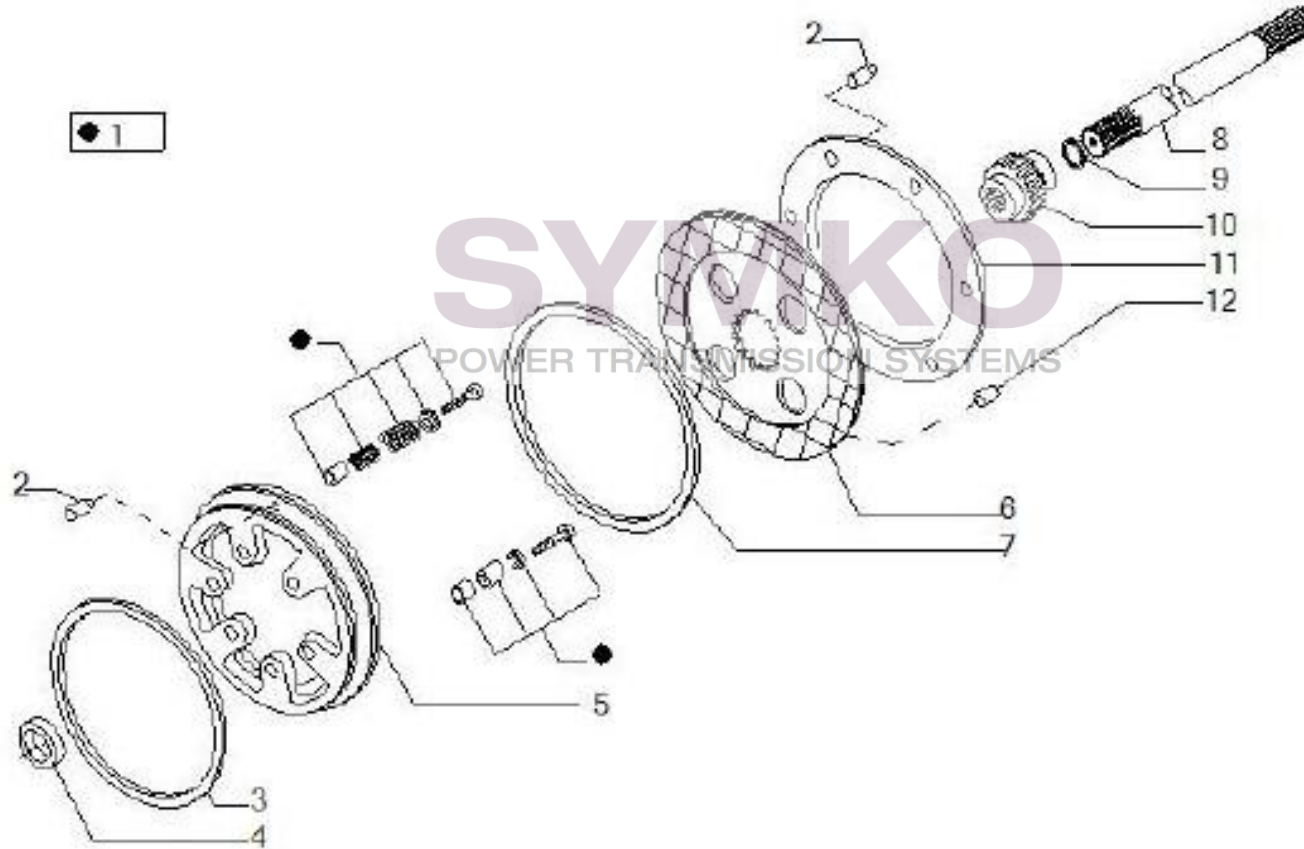

Vue N°3

SYMKO – Parc d’activité de Tournebride – 23 Rue de la Guillauderie 44118
LA CHEVROLIERE

Tél : 02 51 70 13 13 - fax : 02 51 70 04 04

contact@symko.fr

www.symko.fr

VUES PONT CARRARO N°147188

Vue N°4

SYMKO – Parc d’activité de Tournebride – 23 Rue de la Guillauderie 44118
LA CHEVROLIERE