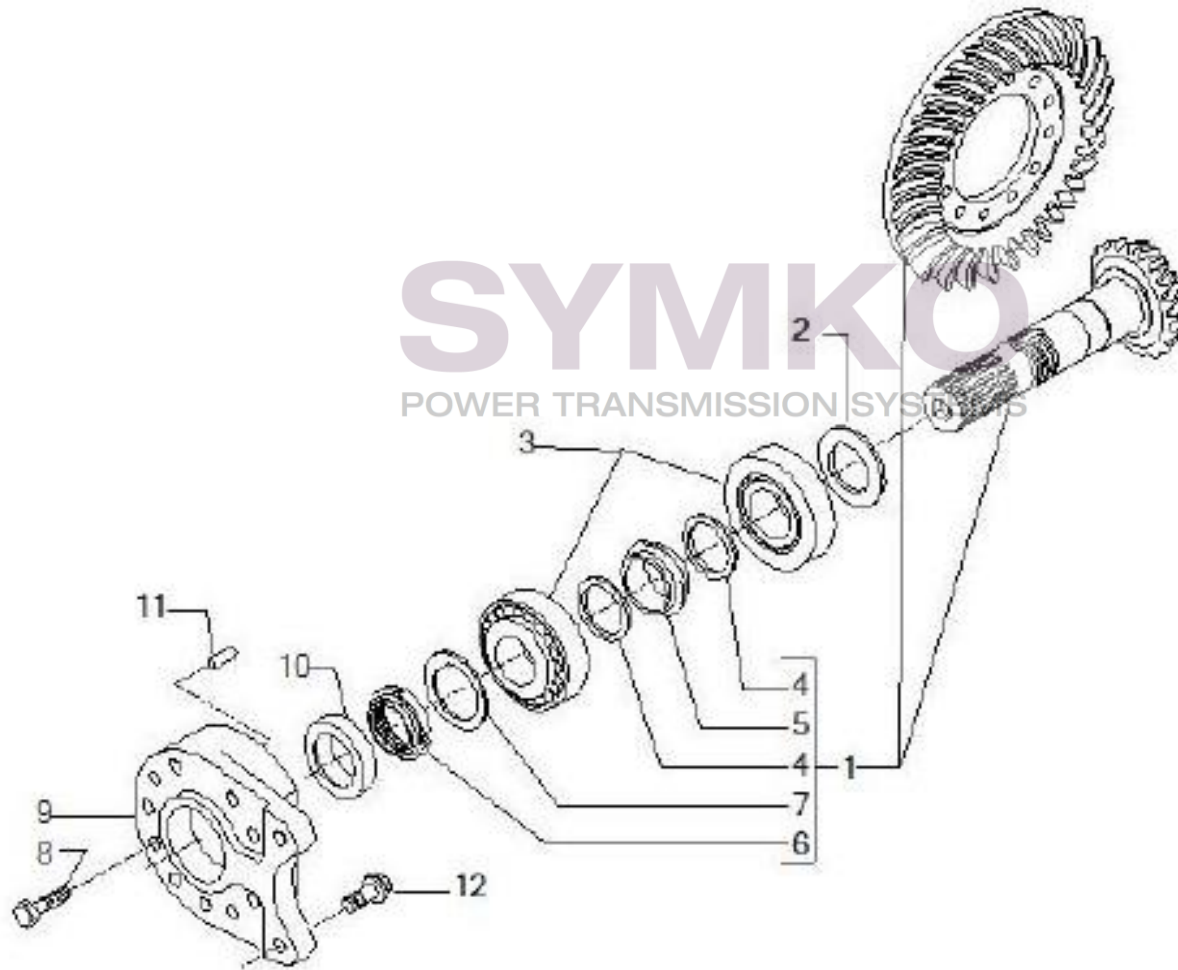

VUES PONT CARRARO N°147188

Vue N°2

SYMKO – Parc d’activité de Tournebride – 23 Rue de la Guillauderie 44118
LA CHEVROLIERE

Tél : 02 51 70 13 13 - fax : 02 51 70 04 04

contact@symko.fr

www.symko.fr

VUES PONT CARRARO N°147188