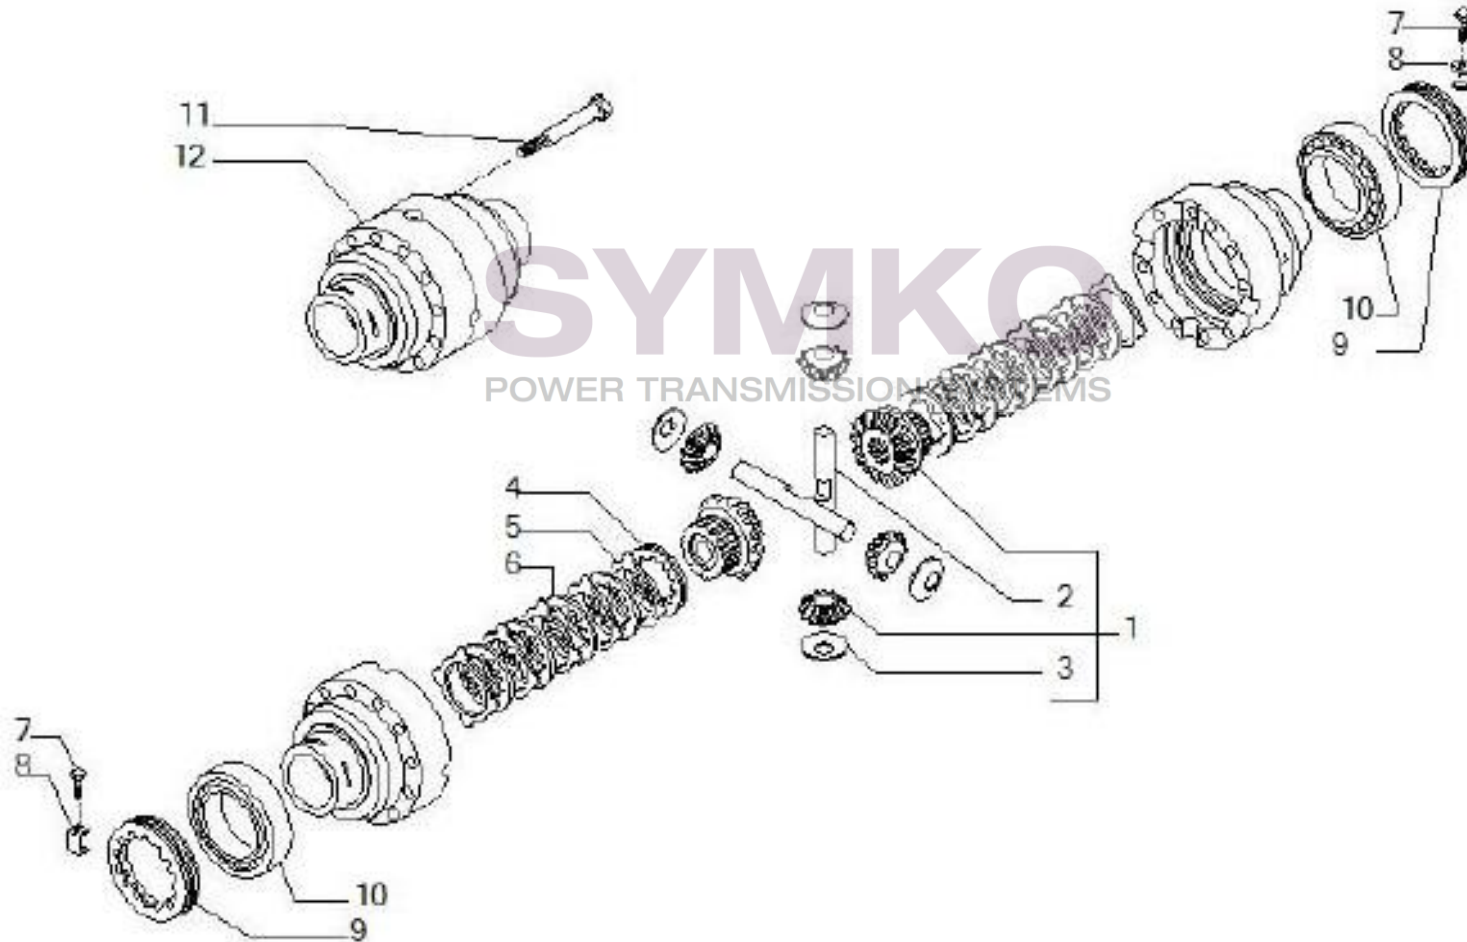

VUES PONT CARRARO N°147188

Vue N°3

SYMKO – Parc d’activité de Tournebride – 23 Rue de la Guillauderie 44118
LA CHEVROLIERE

Tél : 02 51 70 13 13 - fax : 02 51 70 04 04

contact@symko.fr

www.symko.fr