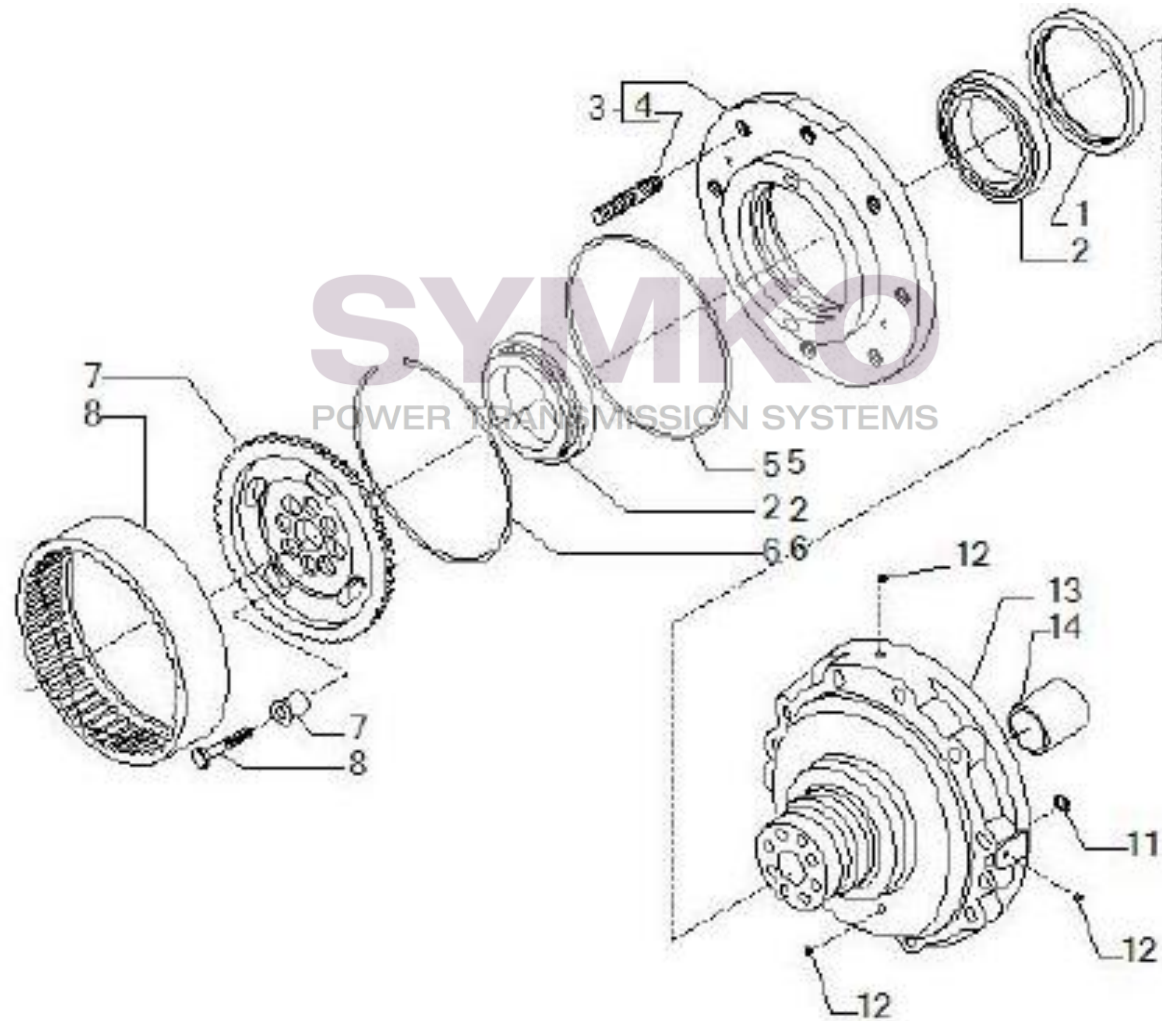

VUES PONT CARRARO N°147188

Vue N°5

SYMKO – Parc d’activité de Tournebride – 23 Rue de la Guillauderie 44118
LA CHEVROLIERE

Tél : 02 51 70 13 13 - fax : 02 51 70 04 04

contact@symko.fr

www.symko.fr