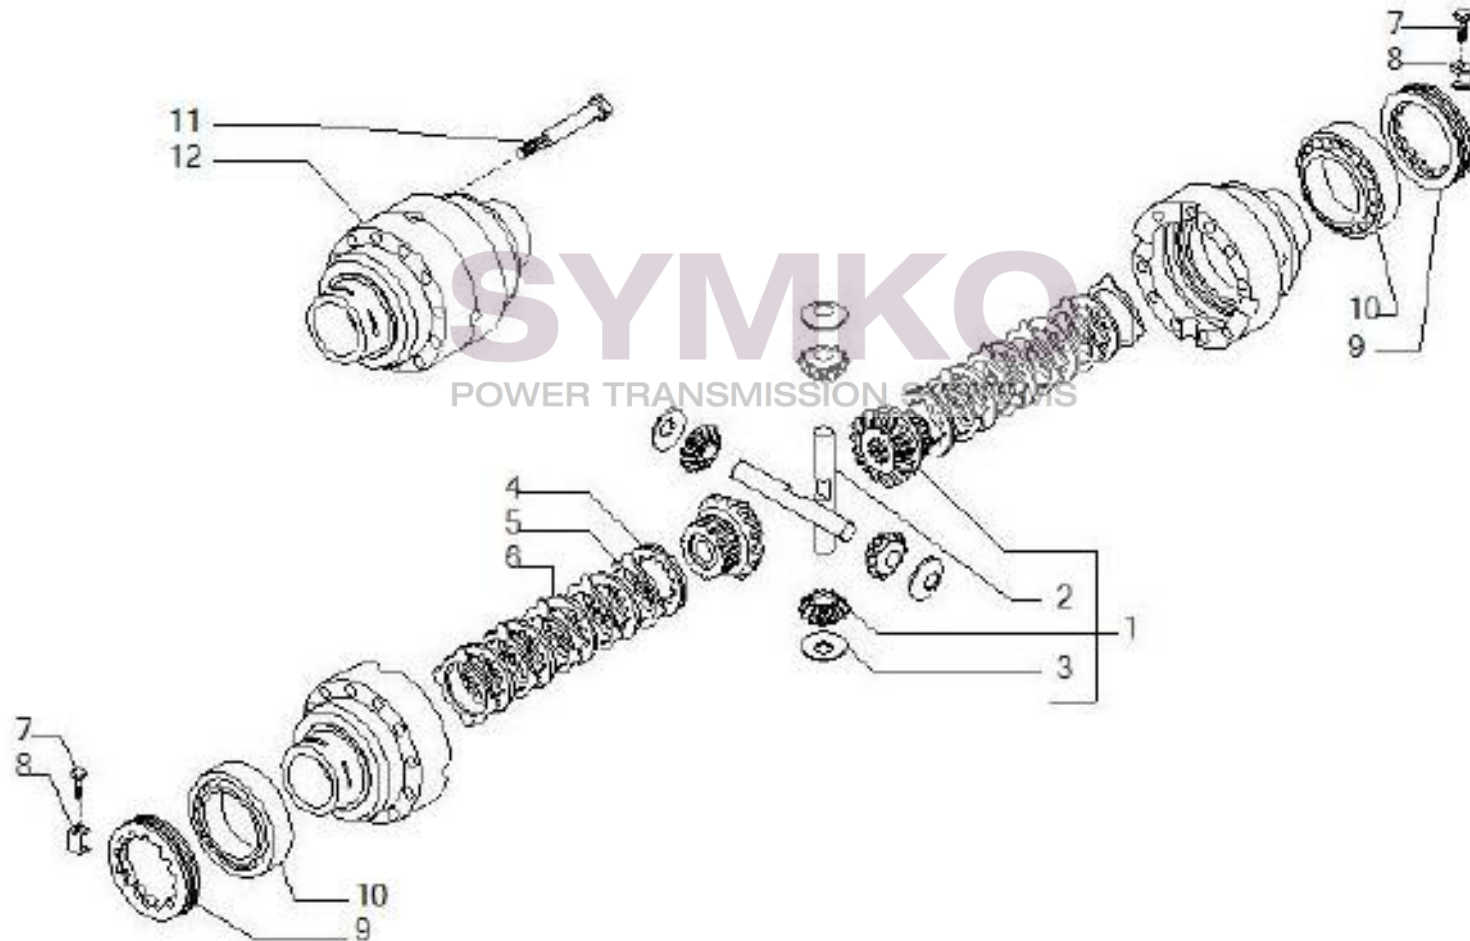

Vue N°2

SYMKO – Parc d’activité de Tournebride – 23 Rue de la Guillauderie 44118
LA CHEVROLIERE

Tél : 02 51 70 13 13 - fax : 02 51 70 04 04

contact@symko.fr

www.symko.fr

VUES PONT CARRARO N°147195

Vue N°3

SYMKO – Parc d’activité de Tournebride – 23 Rue de la Guillauderie 44118
LA CHEVROLIERE