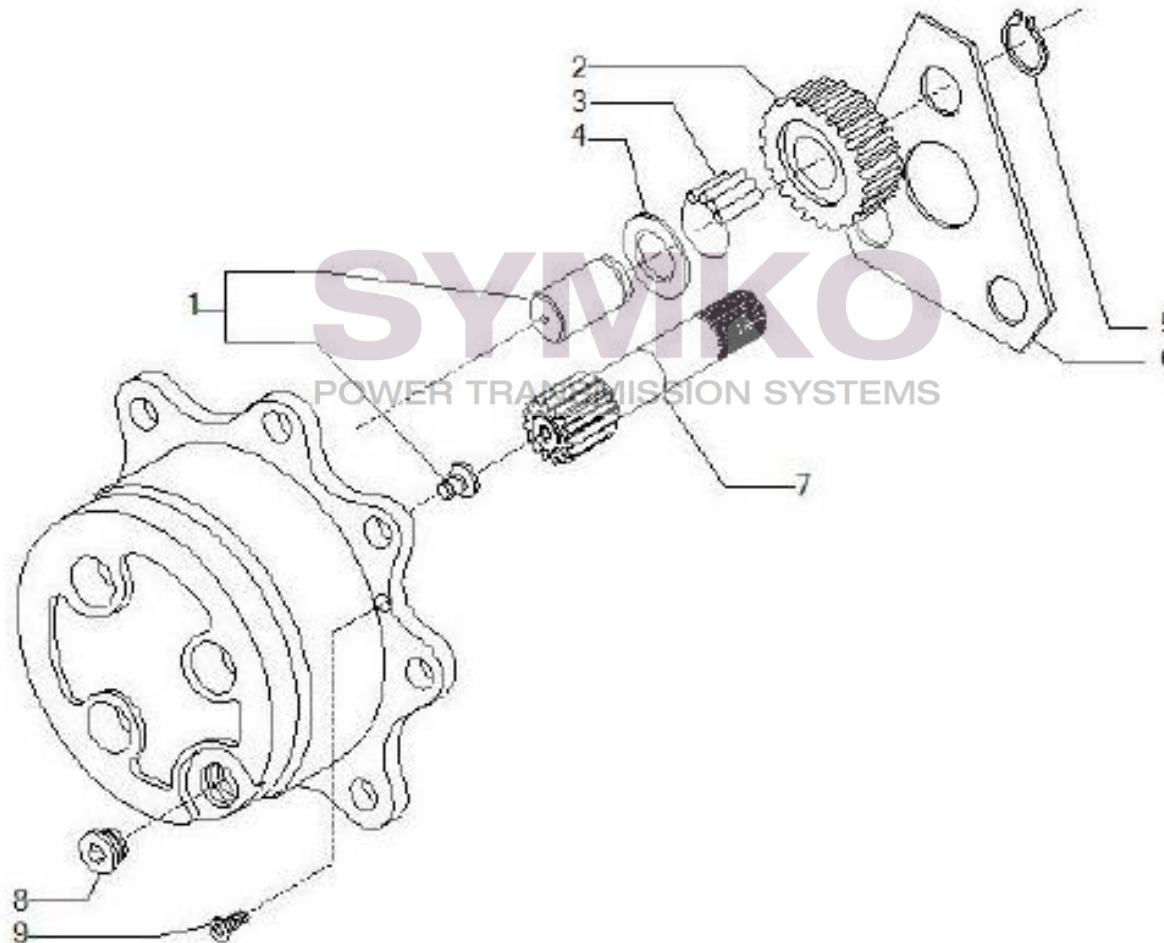

VUES PONT CARRARO N°147195

Vue N°5

SYMKO – Parc d’activité de Tournebride – 23 Rue de la Guillauderie 44118
LA CHEVROLIERE

Tél : 02 51 70 13 13 - fax : 02 51 70 04 04

contact@symko.fr

www.symko.fr