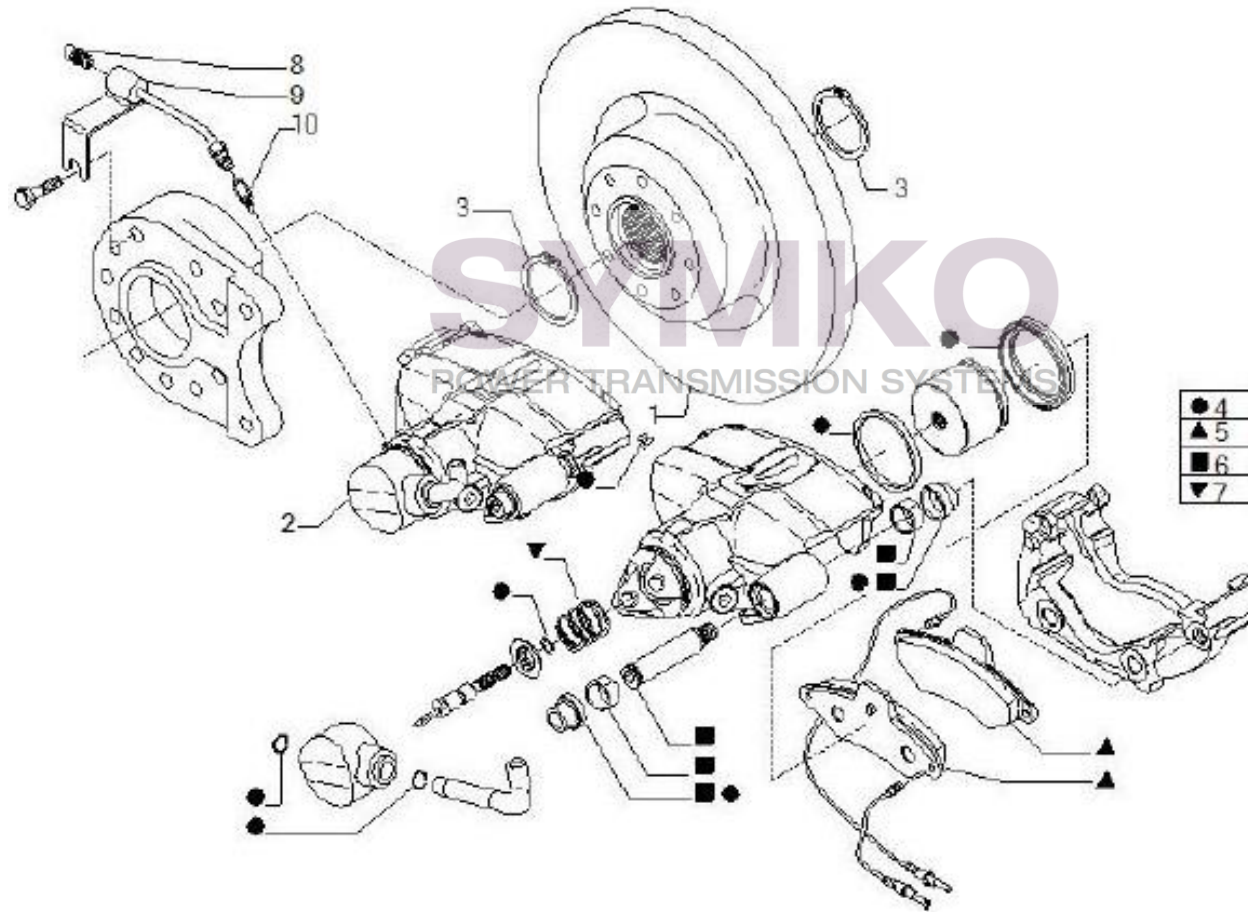

VUES PONT CARRARO N°147195

Vue N°6

SYMKO – Parc d’activité de Tournebride – 23 Rue de la Guillauderie 44118
LA CHEVROLIERE

Tél : 02 51 70 13 13 - fax : 02 51 70 04 04

contact@symko.fr

www.symko.fr