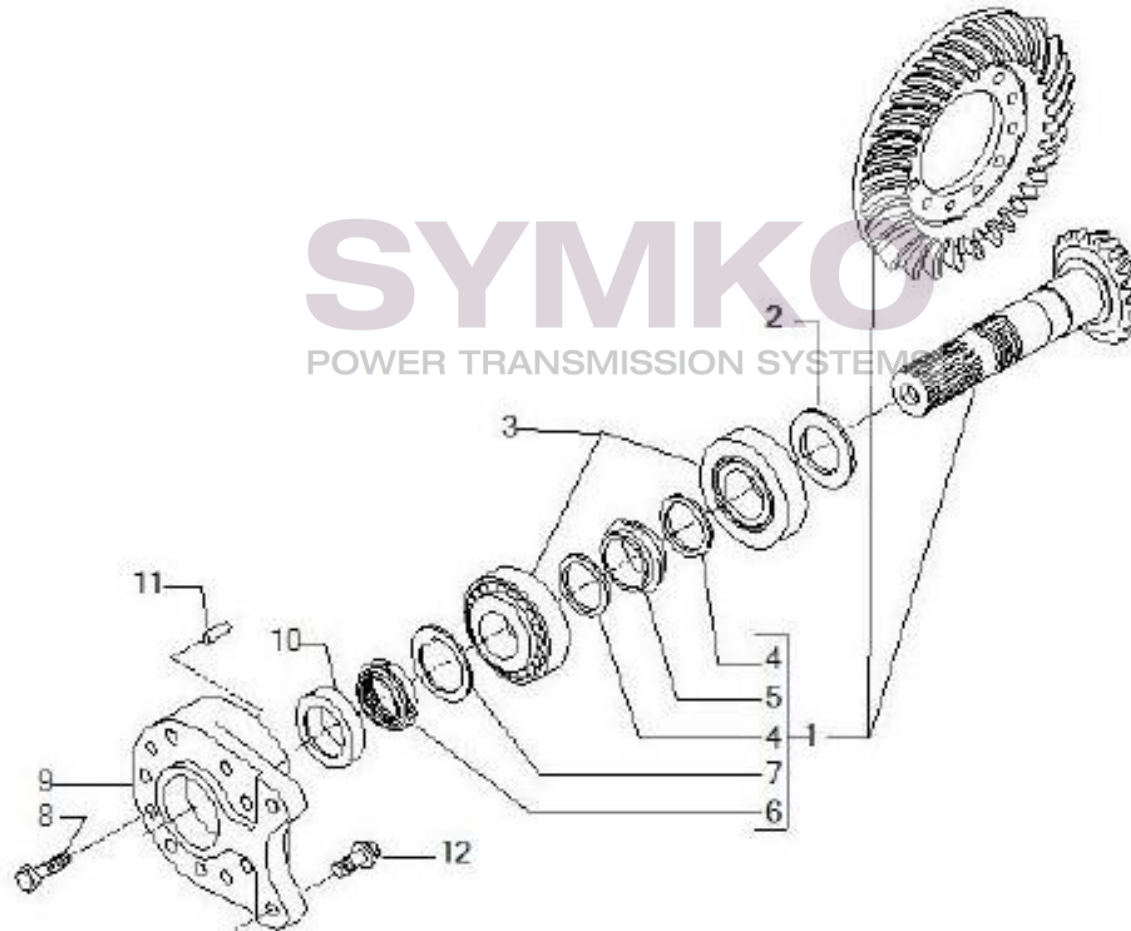

VUES PONT CARRARO N°147195

Vue N°2

SYMKO – Parc d’activité de Tournebride – 23 Rue de la Guillauderie 44118
LA CHEVROLIERE

Tél : 02 51 70 13 13 - fax : 02 51 70 04 04

contact@symko.fr

www.symko.fr