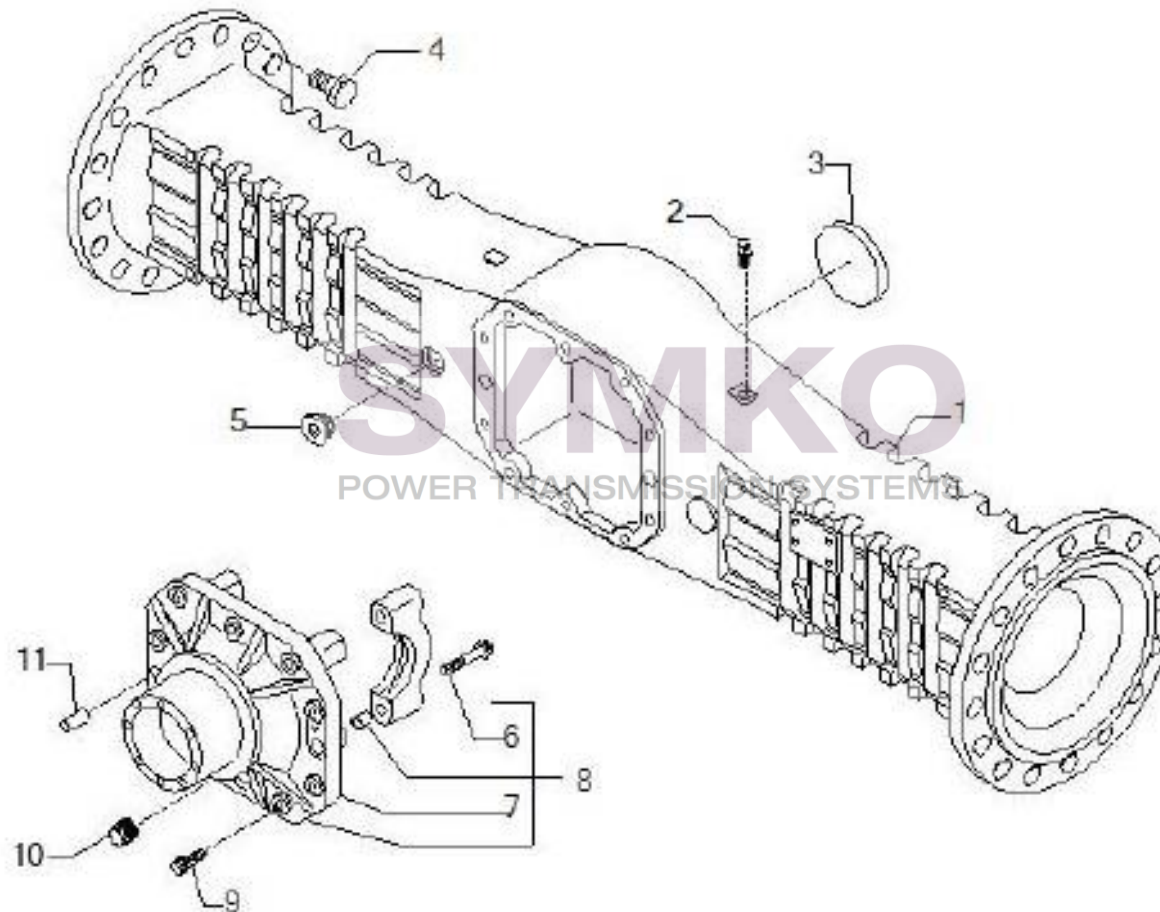

VUES PONT CARRARO N°147195

Vue N°1

SYMKO – Parc d’activité de Tournebride – 23 Rue de la Guillauderie 44118
LA CHEVROLIERE

Tél : 02 51 70 13 13 - fax : 02 51 70 04 04

contact@symko.fr

www.symko.fr

VUES PONT CARRARO N°147195