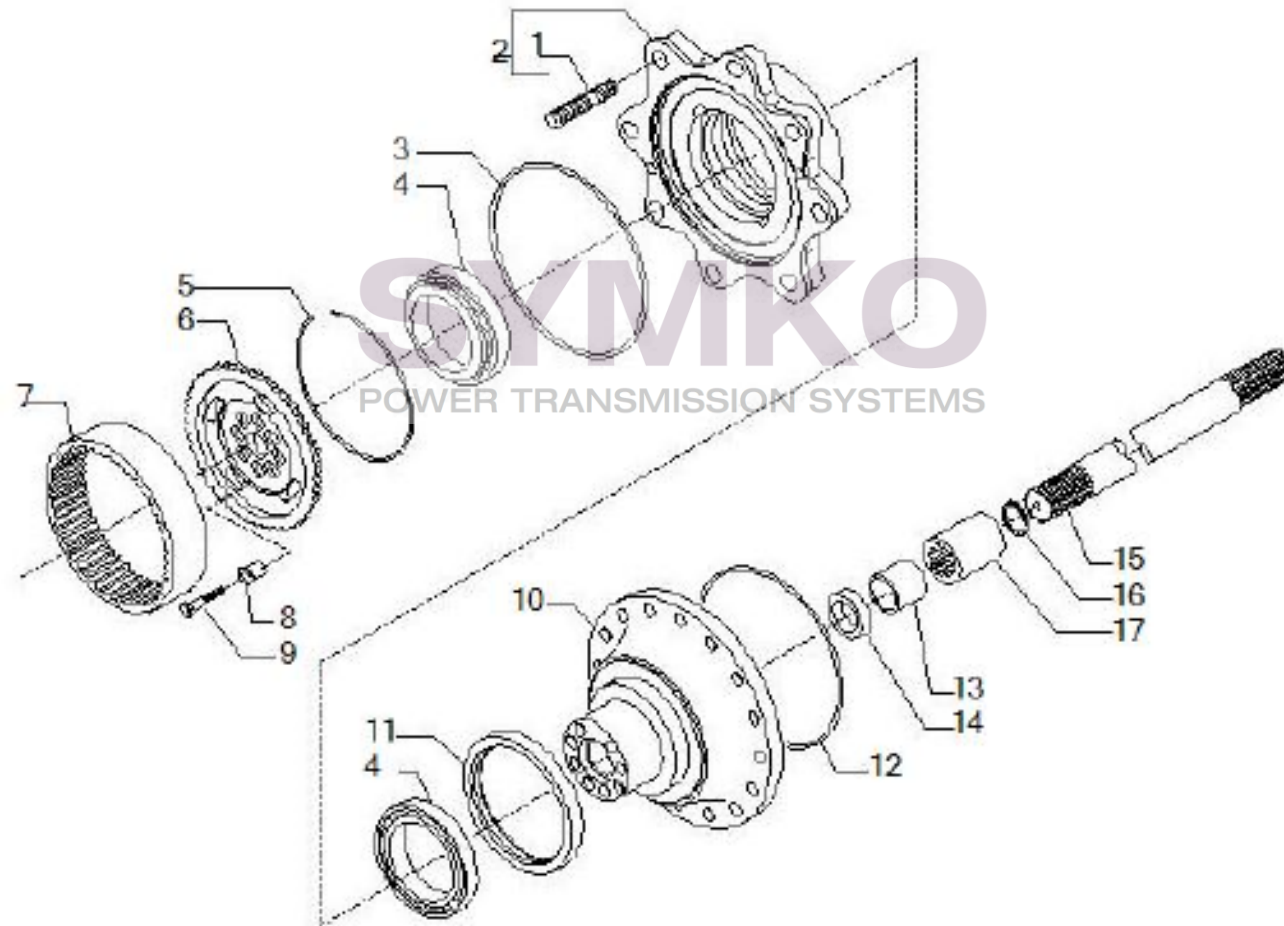

VUES PONT CARRARO N°147195

Vue N°4

SYMKO – Parc d'activité de Tournebride – 23 Rue de la Guillauderie 44118
LA CHEVROLIERE

Tél : 02 51 70 13 13 - fax : 02 51 70 04 04

contact@symko.fr

www.symko.fr