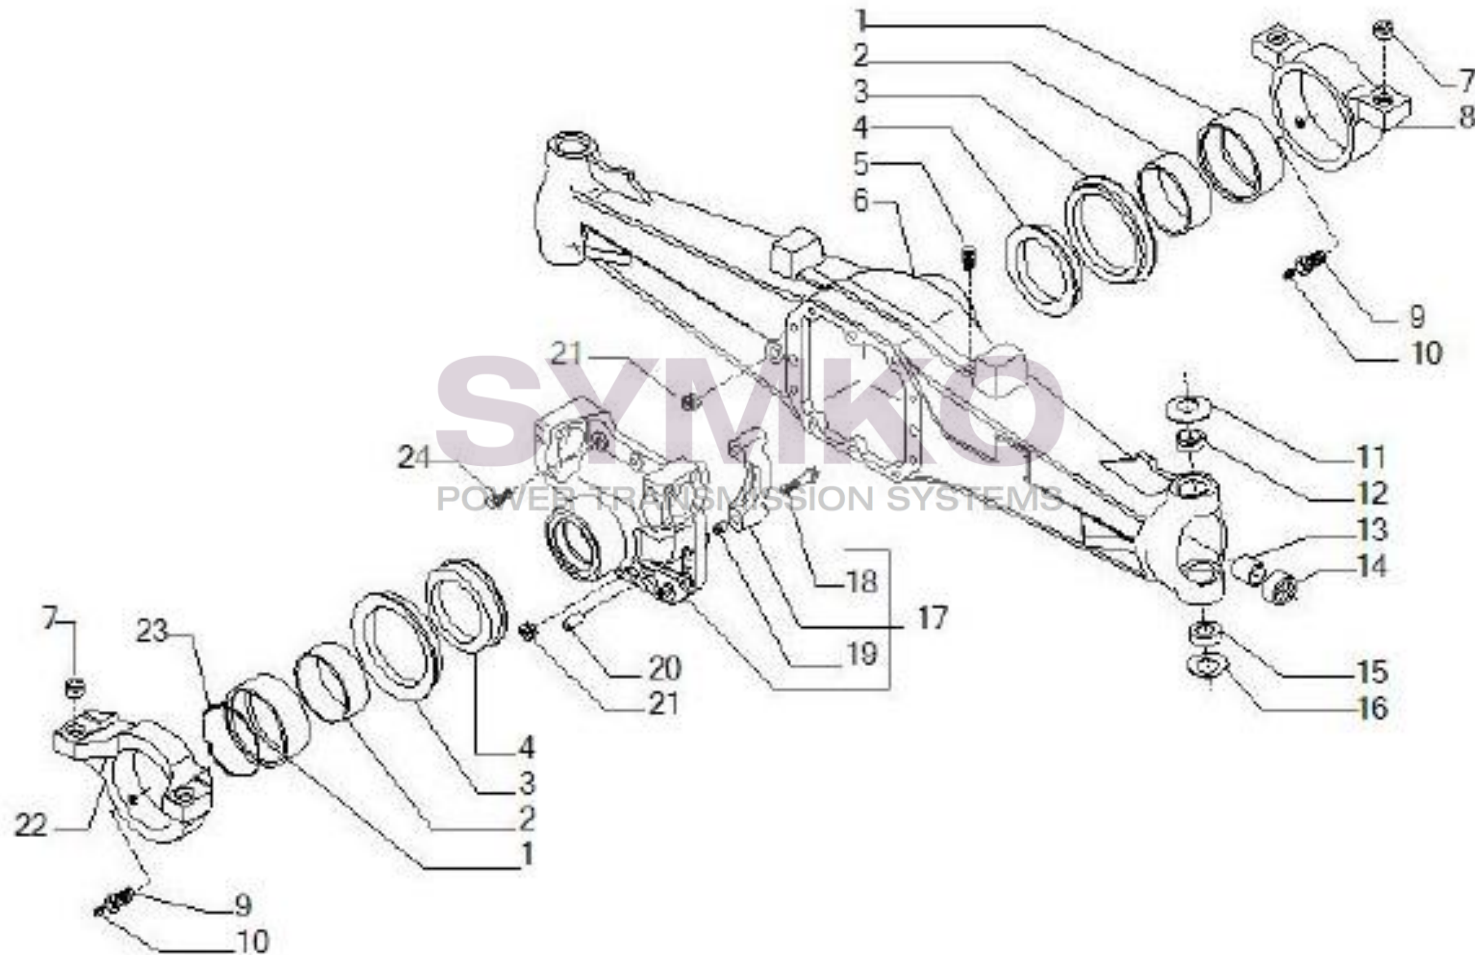

SYMKO

POWER TRANSMISSION SYSTEMS

VUES PONT CARRARO N°147388

Vue N°1

SYMKO – Parc d’activité de Tournebride – 23 Rue de la Guillauderie 44118
LA CHEVROLIERE

Tél : 02 51 70 13 13 - fax : 02 51 70 04 04

contact@symko.fr

www.symko.fr