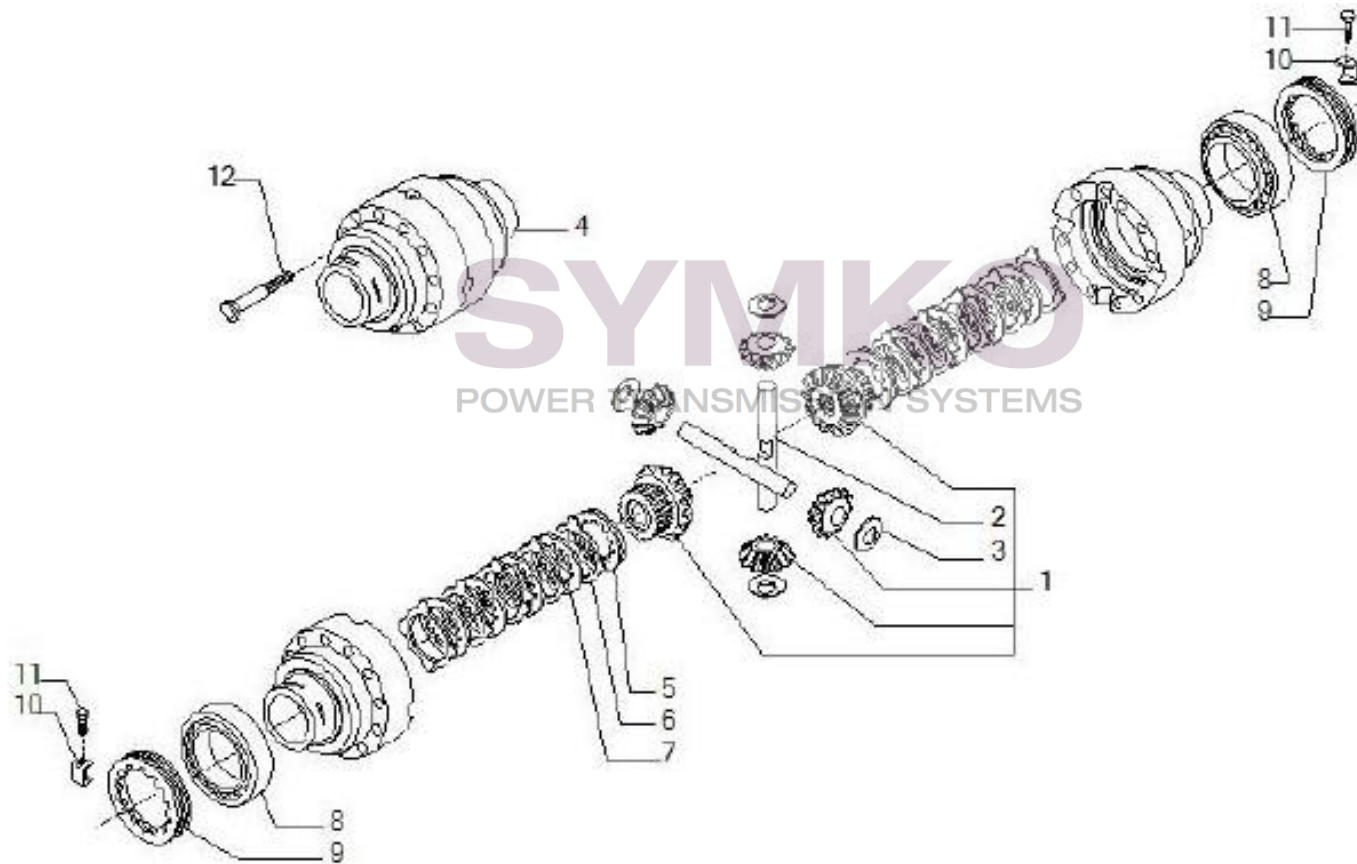

VUES PONT CARRARO N°147388

Vue N°5

SYMKO – Parc d’activité de Tournebride – 23 Rue de la Guillauderie 44118
LA CHEVROLIERE

Tél : 02 51 70 13 13 - fax : 02 51 70 04 04

contact@symko.fr

www.symko.fr