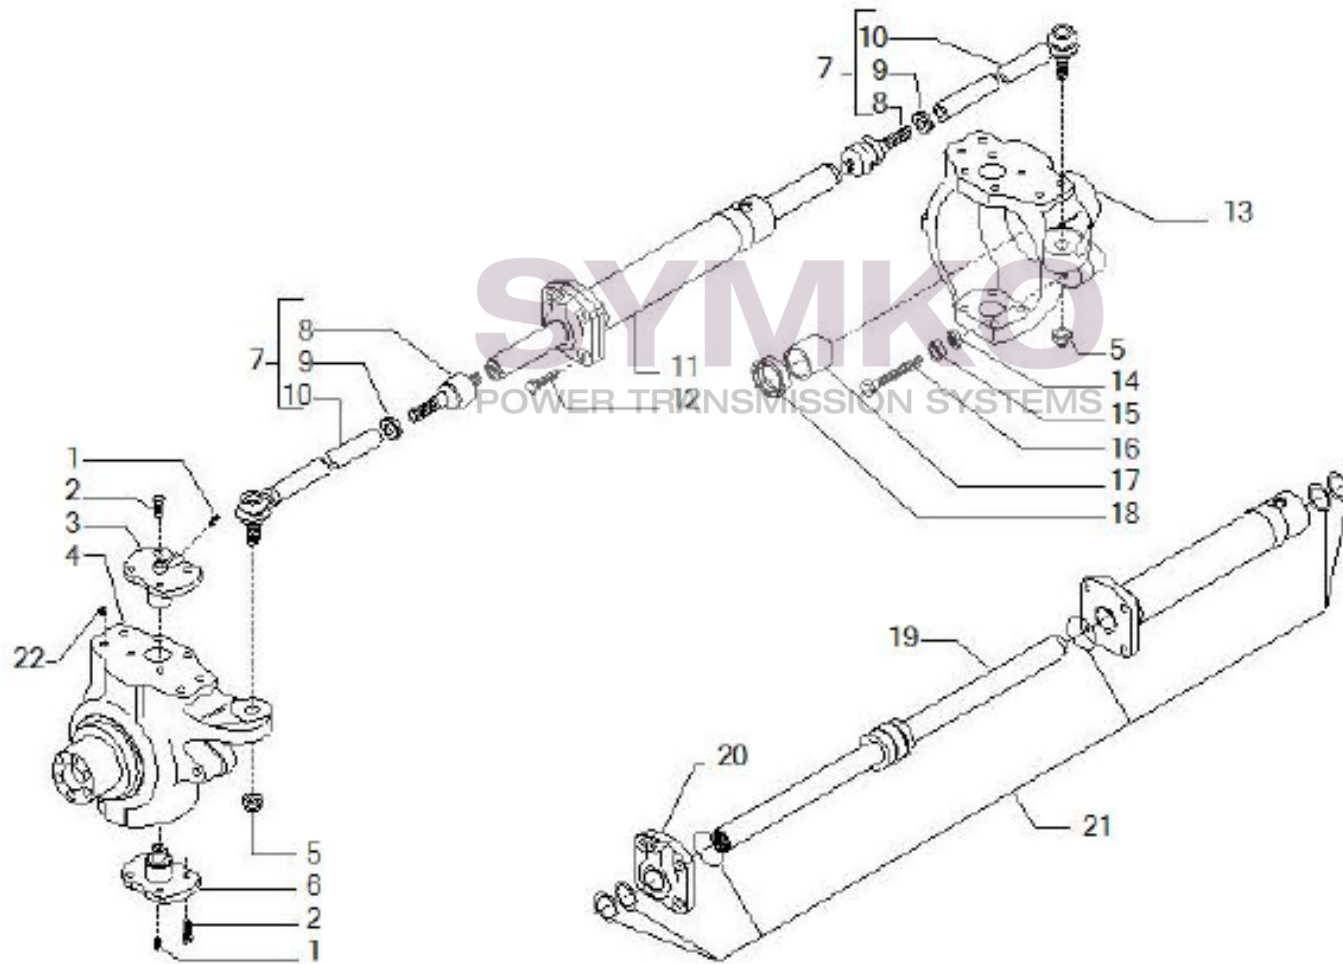

VUES PONT CARRARO N°147388

Vue N°3

SYMKO – Parc d’activité de Tournebride – 23 Rue de la Guillauderie 44118
LA CHEVROLIERE

Tél : 02 51 70 13 13 - fax : 02 51 70 04 04

contact@symko.fr

www.symko.fr