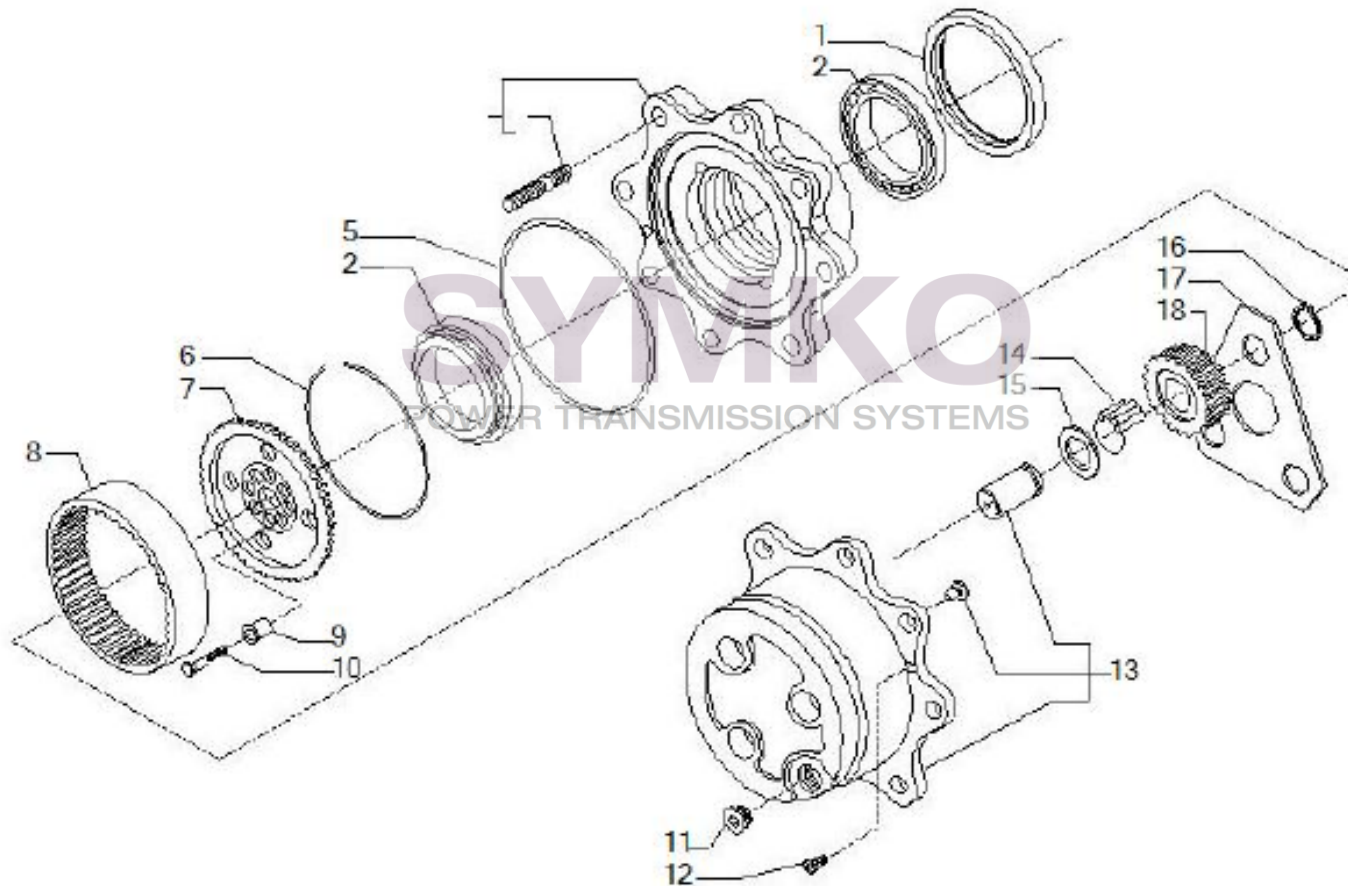

Tél : 02 51 70 13 13 - fax : 02 51 70 04 04

contact@symko.fr

www.symko.fr

SYMKO

POWER TRANSMISSION SYSTEMS

VUES PONT CARRARO N°147388

Vue N°7

SYMKO – Parc d’activité de Tournebride – 23 Rue de la Guillauderie 44118
LA CHEVROLIERE