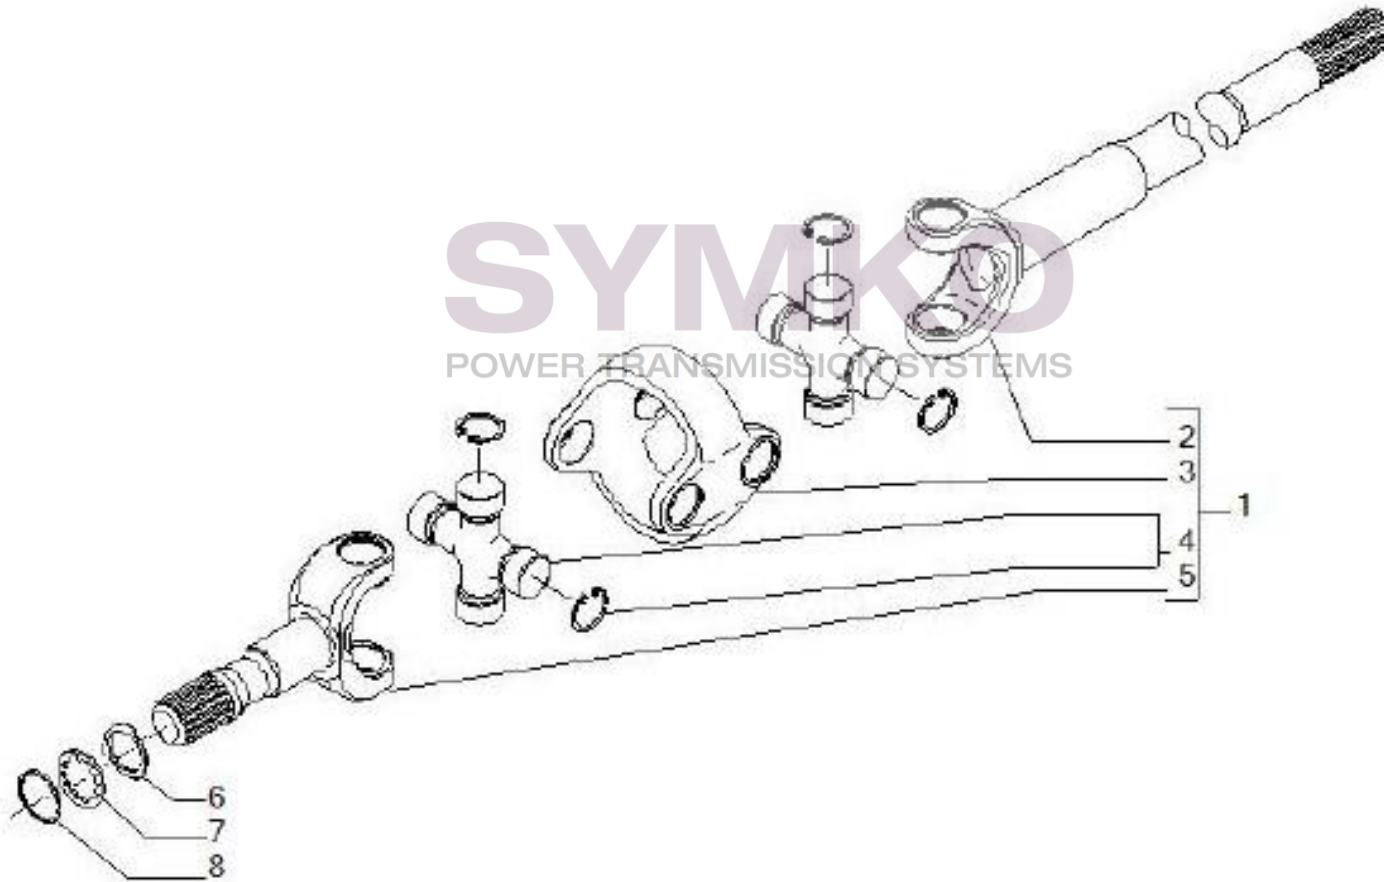

Vue N°5

SYMKO – Parc d’activité de Tournebride – 23 Rue de la Guillauderie 44118
LA CHEVROLIERE

Tél : 02 51 70 13 13 - fax : 02 51 70 04 04

contact@symko.fr

www.symko.fr

VUES PONT CARRARO N°147388

Vue N°6

SYMKO – Parc d’activité de Tournebride – 23 Rue de la Guillauderie 44118
LA CHEVROLIERE