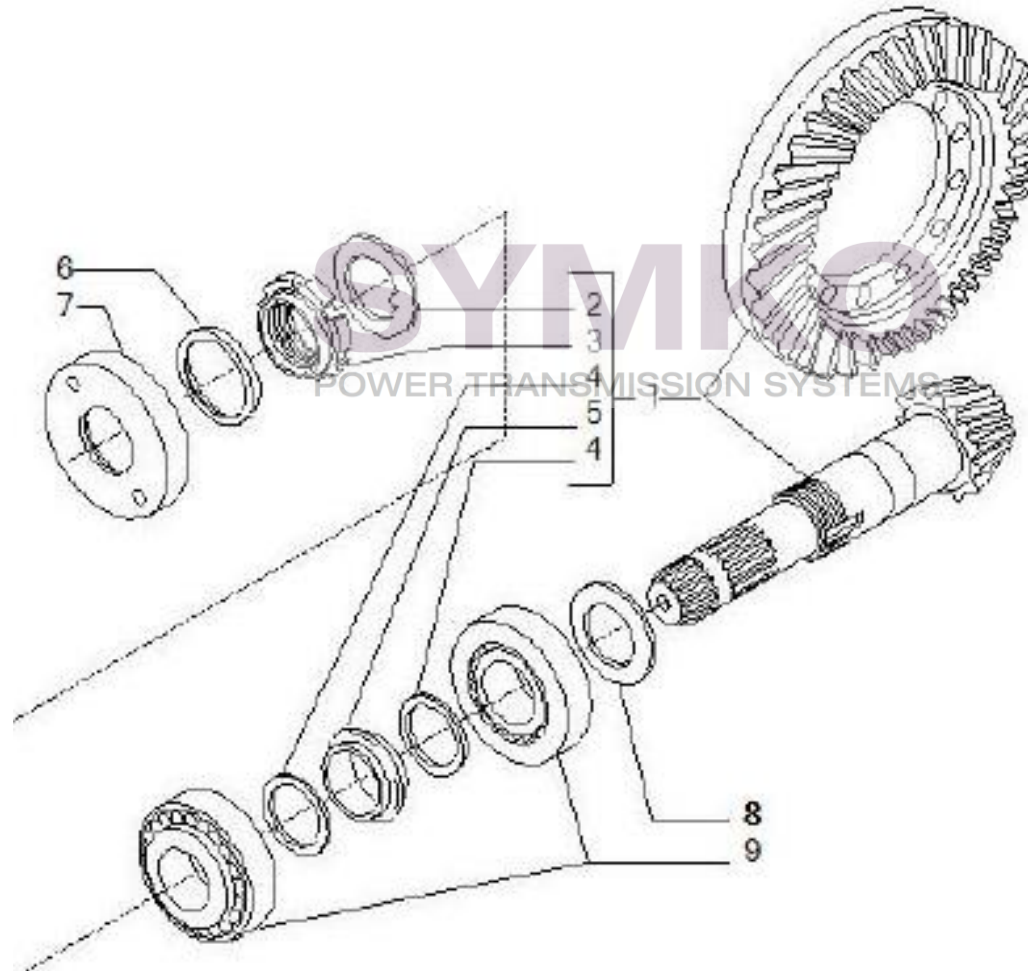

VUES PONT CARRARO N°147388

Vue N°4

SYMKO – Parc d’activité de Tournebride – 23 Rue de la Guillauderie 44118
LA CHEVROLIERE

Tél : 02 51 70 13 13 - fax : 02 51 70 04 04

contact@symko.fr

www.symko.fr

VUES PONT CARRARO N°147388