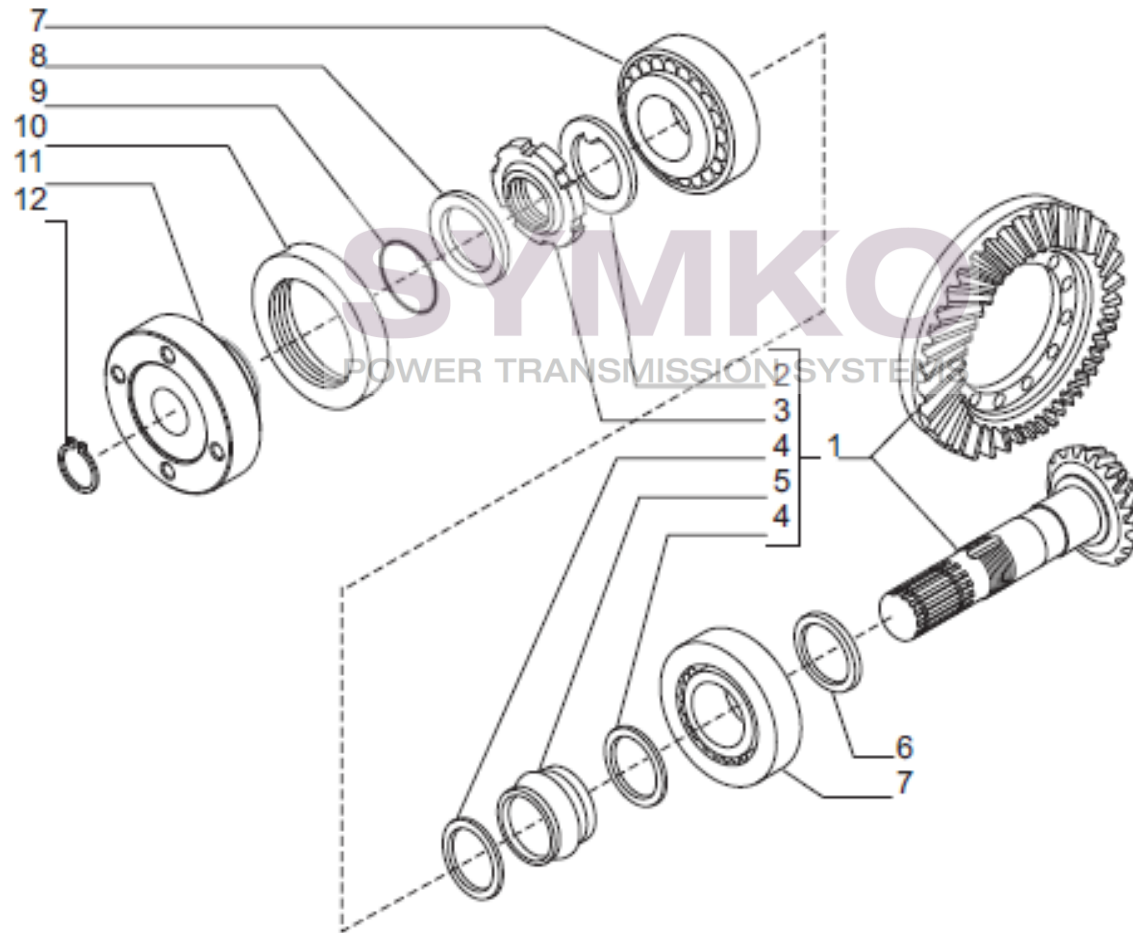

VUES PONT CARRARO N°147586

Vue N°4

SYMKO – Parc d’activité de Tournebride – 23 Rue de la Guillauderie 44118
LA CHEVROLIERE

Tél : 02 51 70 13 13 - fax : 02 51 70 04 04

contact@symko.fr

www.symko.fr