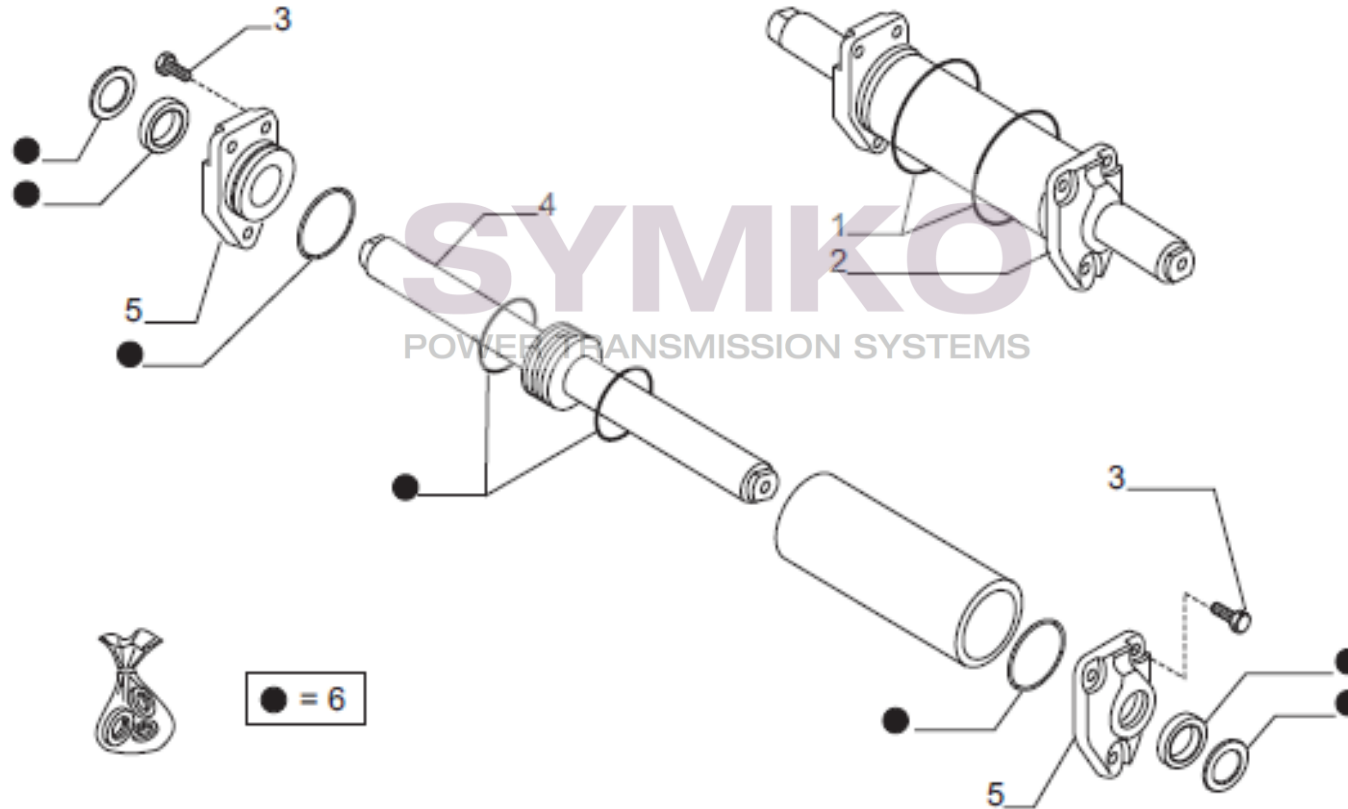

VUES PONT CARRARO N°147586

Vue N°3

SYMKO – Parc d’activité de Tournebride – 23 Rue de la Guillauderie 44118
LA CHEVROLIERE

Tél : 02 51 70 13 13 - fax : 02 51 70 04 04

contact@symko.fr

www.symko.fr

VUES PONT CARRARO N°147586