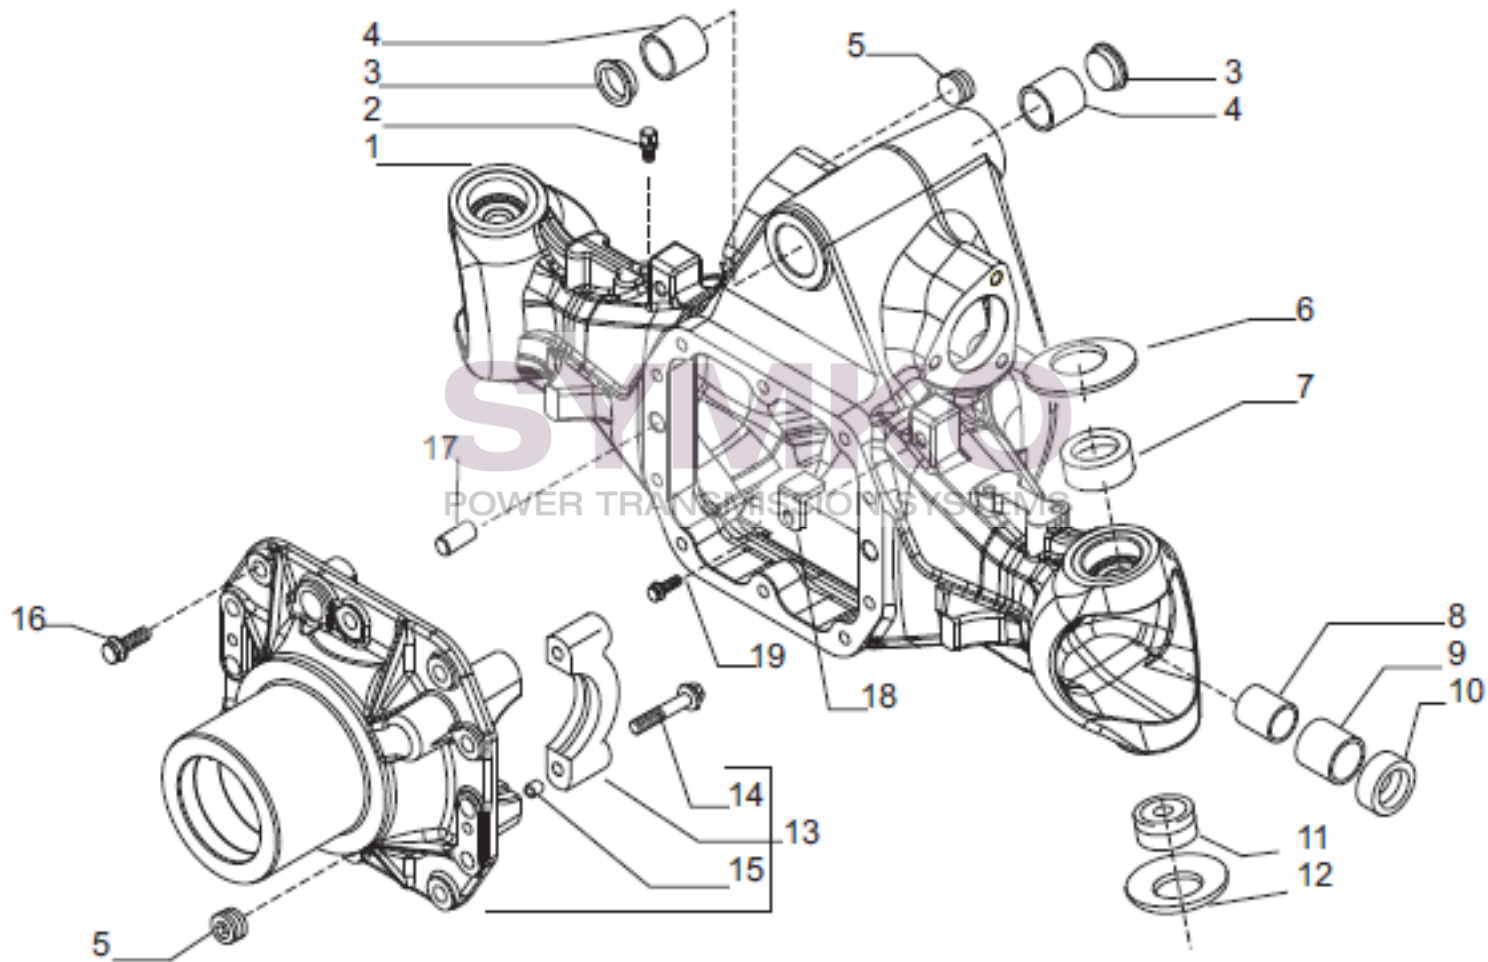

SYMKO

POWER TRANSMISSION SYSTEMS

VUES PONT CARRARO N°147586

Vue N°1

SYMKO – Parc d’activité de Tournebride – 23 Rue de la Guillauderie 44118
LA CHEVROLIERE

Tél : 02 51 70 13 13 - fax : 02 51 70 04 04

contact@symko.fr

www.symko.fr