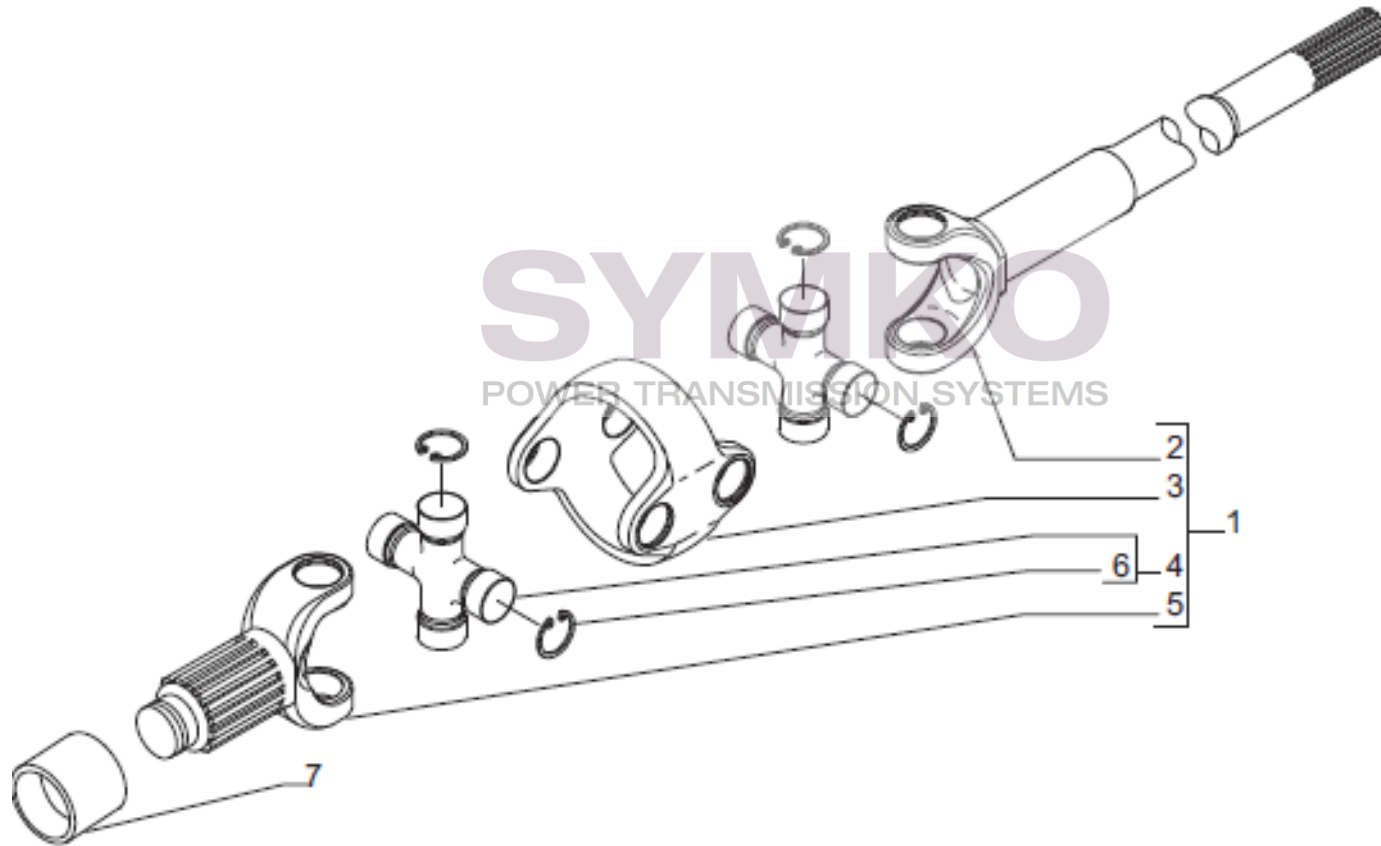

VUES PONT CARRARO N°147586

Vue N°6

SYMKO – Parc d’activité de Tournebride – 23 Rue de la Guillauderie 44118
LA CHEVROLIERE

Tél : 02 51 70 13 13 - fax : 02 51 70 04 04

contact@symko.fr

www.symko.fr