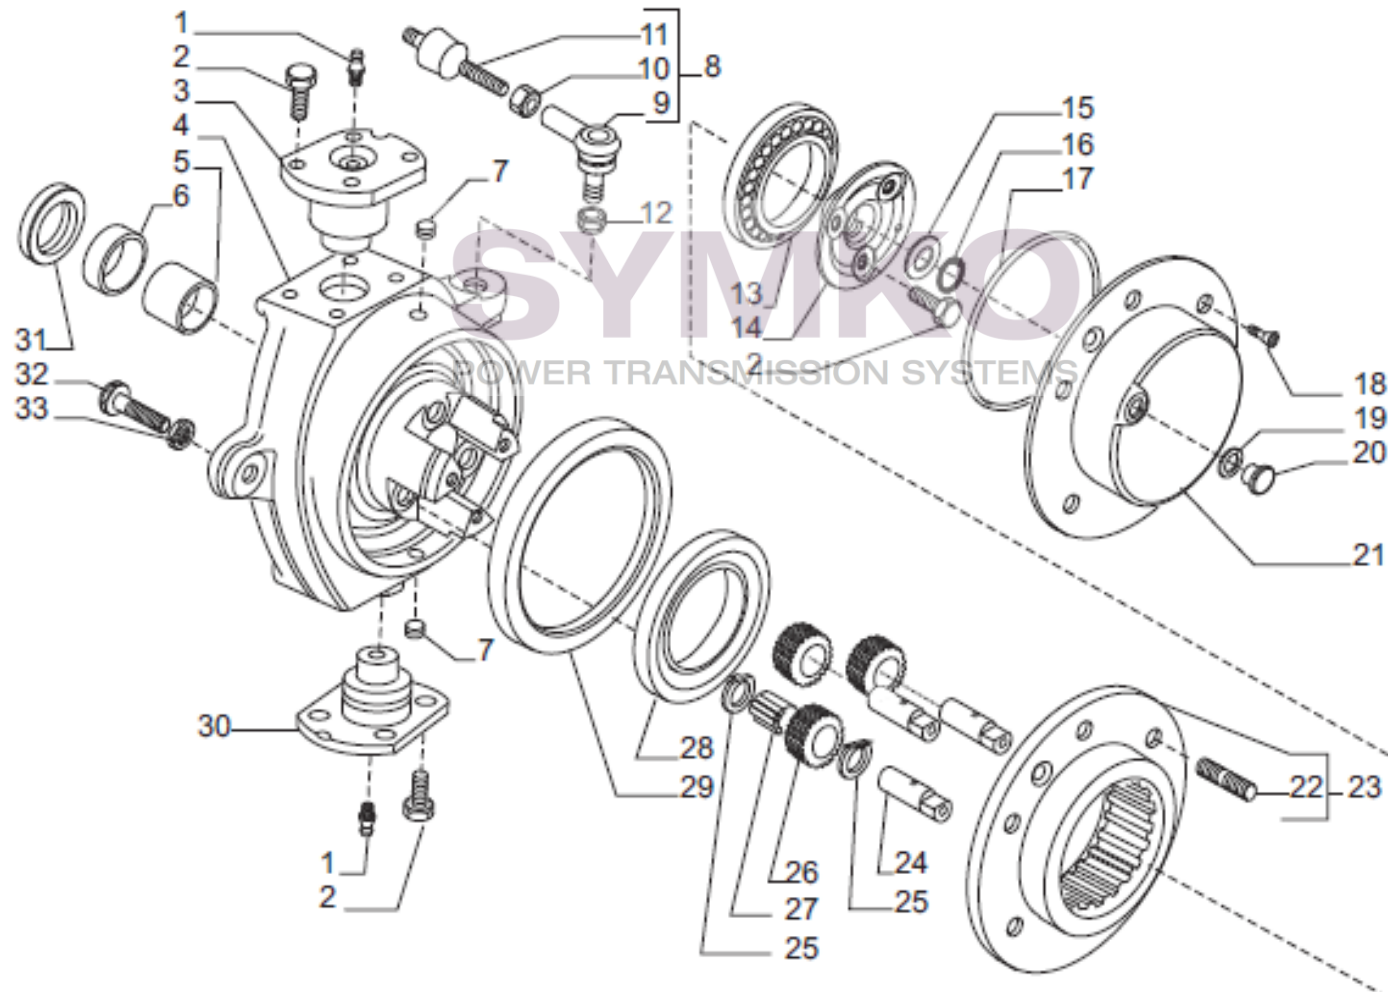

www.symko.fr

VUES PONT CARRARO N°147586

Vue N°2

SYMKO – Parc d’activité de Tournebride – 23 Rue de la Guillauderie 44118
LA CHEVROLIERE

Tél : 02 51 70 13 13 - fax : 02 51 70 04 04

contact@symko.fr

www.symko.fr