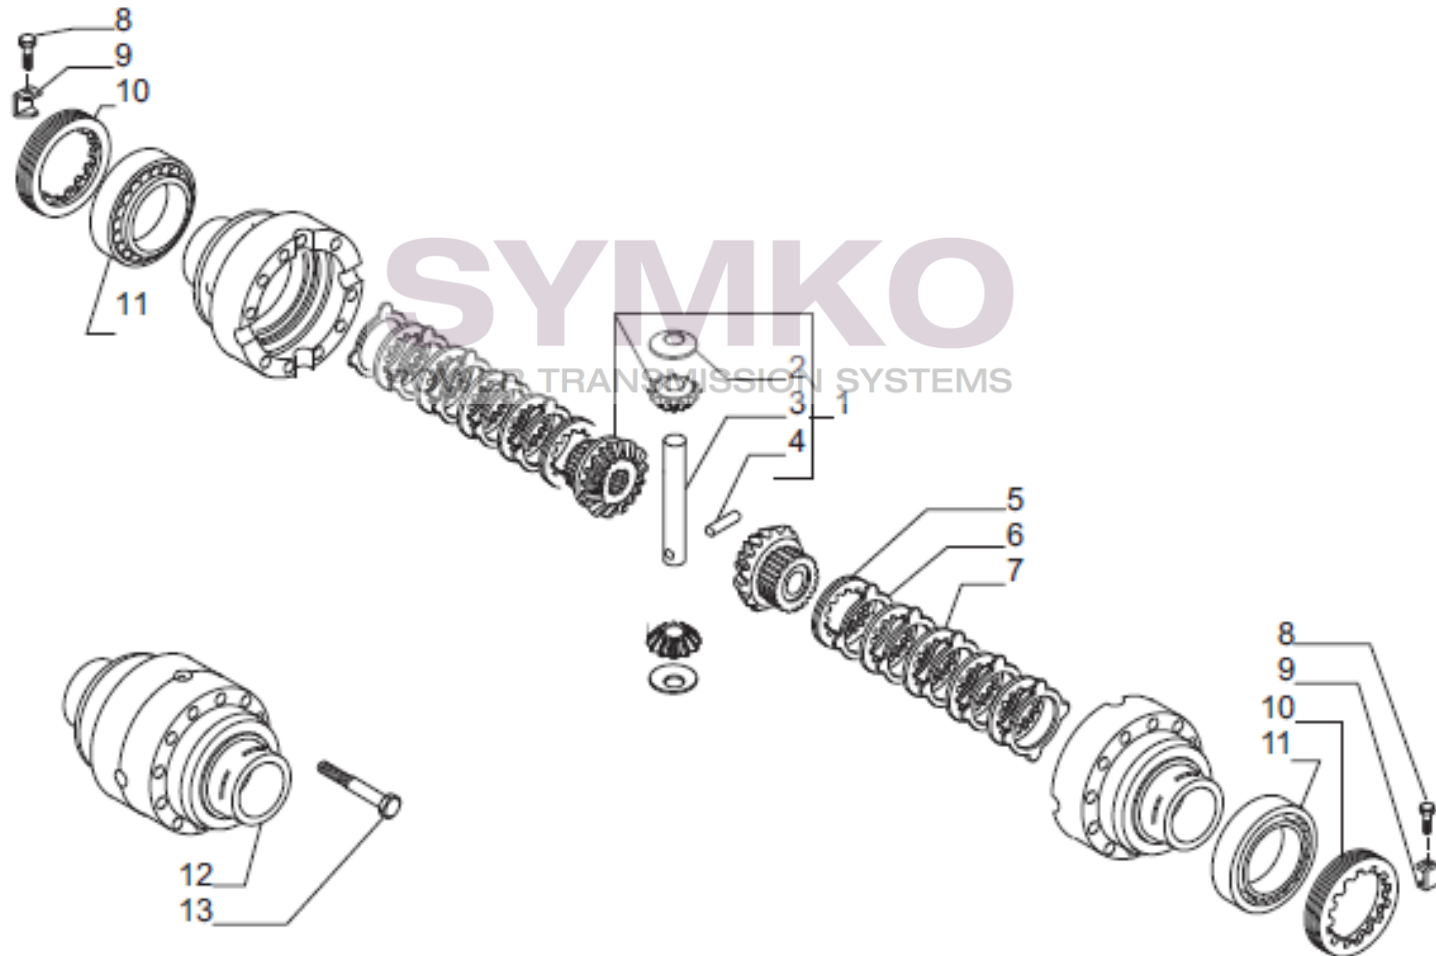

Vue N°4

SYMKO – Parc d’activité de Tournebride – 23 Rue de la Guillauderie 44118
LA CHEVROLIERE

Tél : 02 51 70 13 13 - fax : 02 51 70 04 04

contact@symko.fr

www.symko.fr

VUES PONT CARRARO N°147586

Vue N°5

SYMKO – Parc d'activité de Tournebride – 23 Rue de la Guillauderie 44118
LA CHEVROLIERE