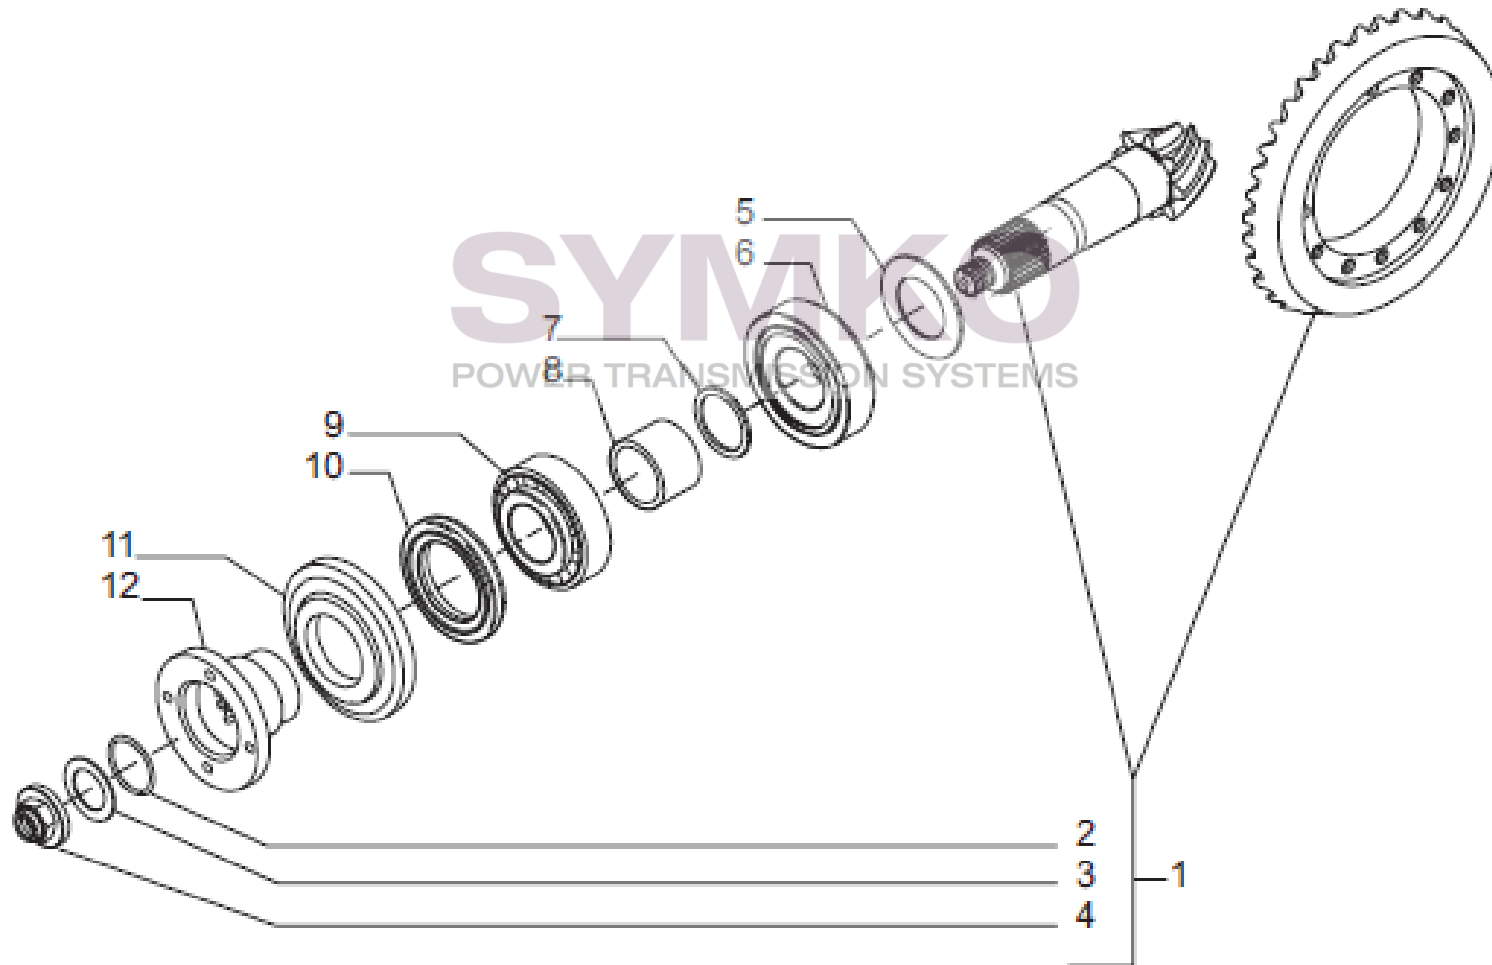

www.symko.fr

VUES PONT CARRARO N°147616

Vue N°2

SYMKO – Parc d'activité de Tournebride – 23 Rue de la Guillauderie 44118
LA CHEVROLIERE

Tél : 02 51 70 13 13 - fax : 02 51 70 04 04

contact@symko.fr

www.symko.fr