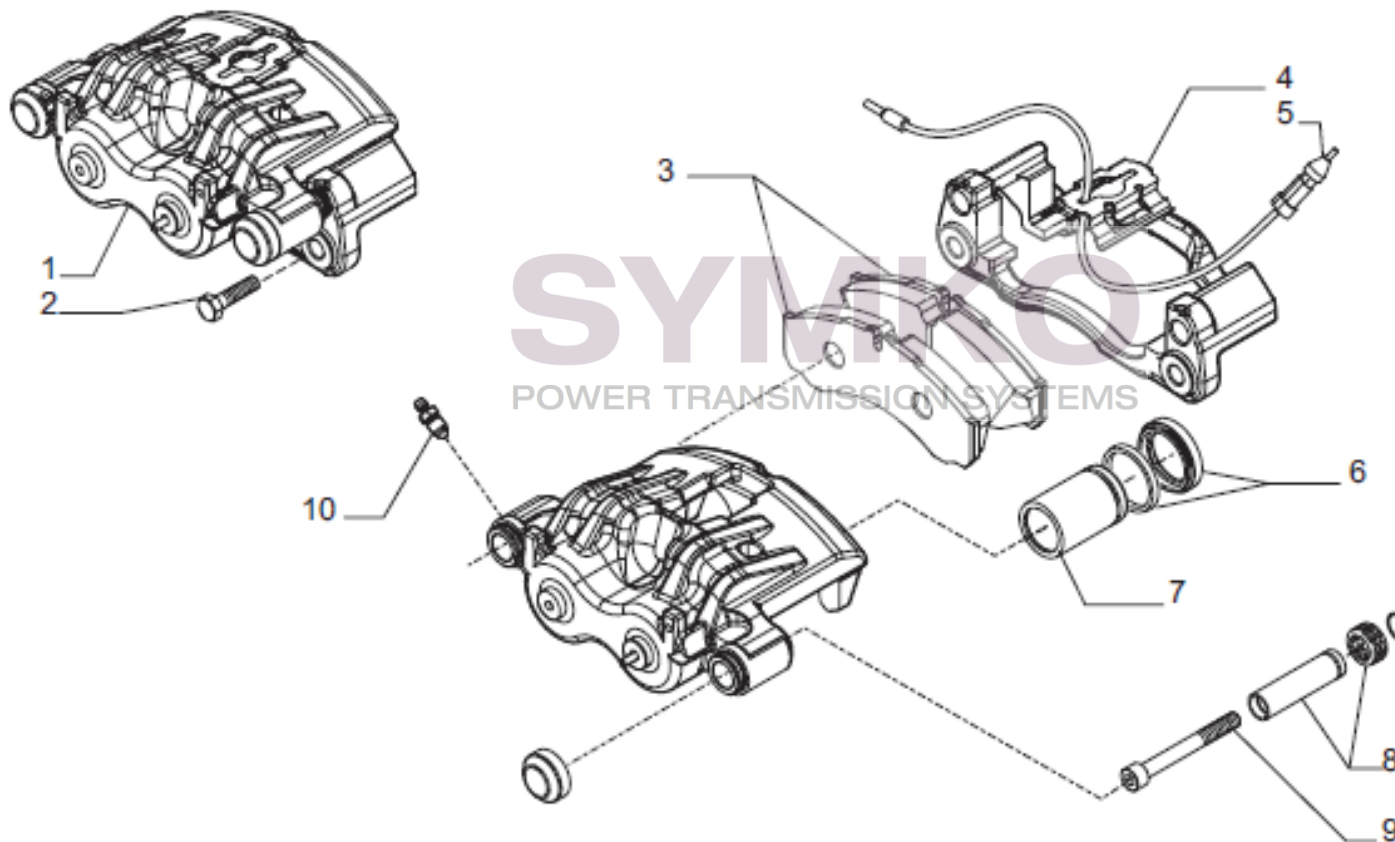

contact@symko.fr

www.symko.fr

SYMKO

POWER TRANSMISSION SYSTEMS

VUES PONT CARRARO N°147616

Vue N°7

SYMKO – Parc d’activité de Tournebride – 23 Rue de la Guillauderie 44118
LA CHEVROLIERE

Tél : 02 51 70 13 13 - fax : 02 51 70 04 04