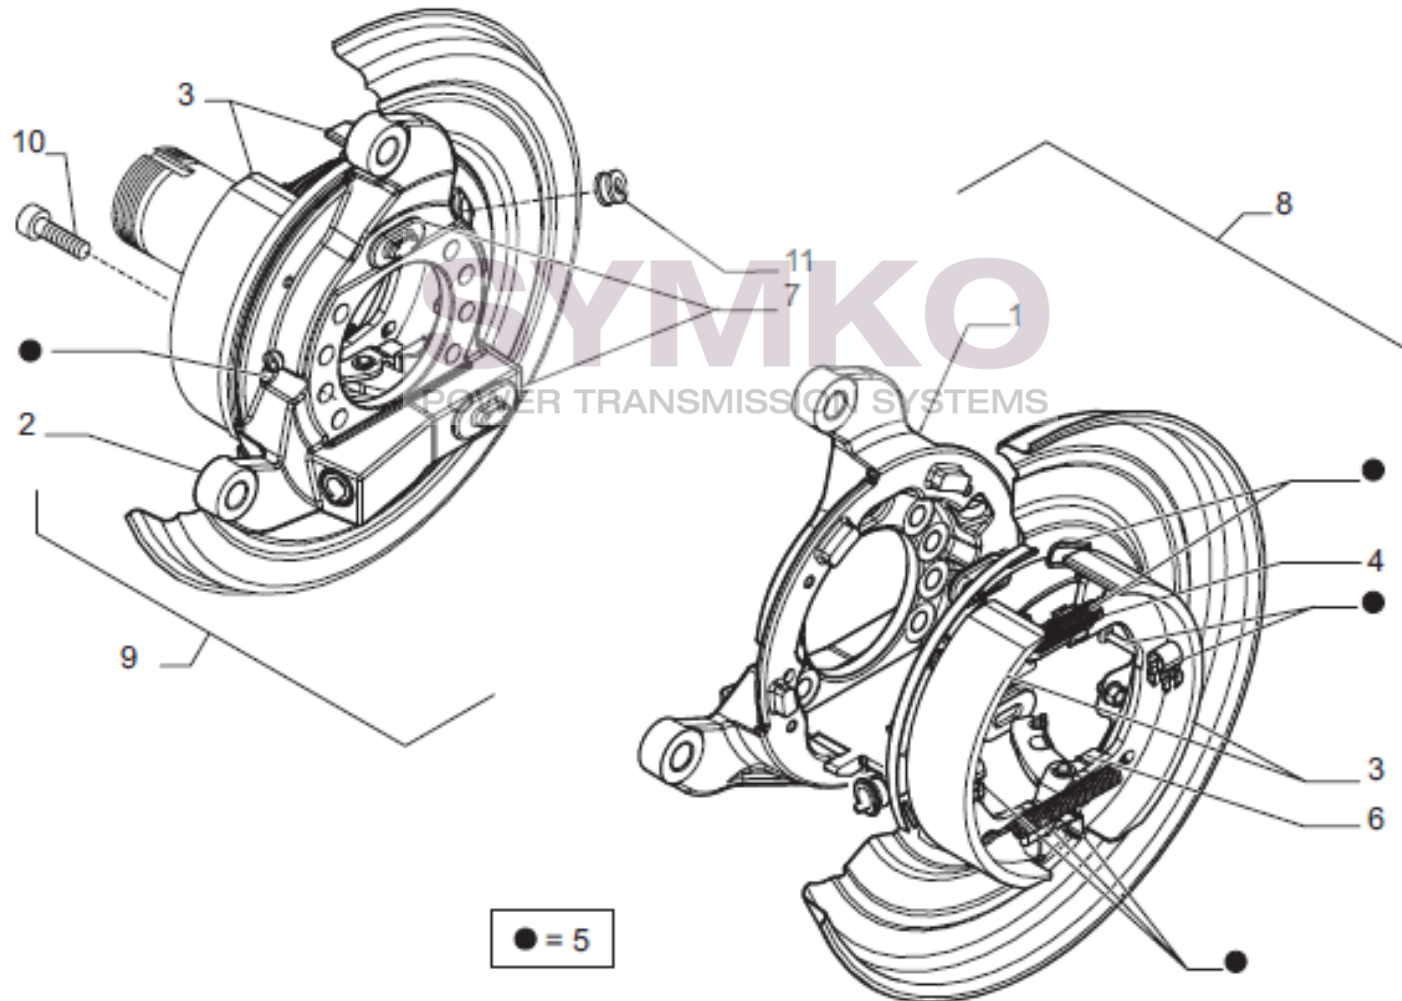

VUES PONT CARRARO N°147616

Vue N°6

SYMKO – Parc d’activité de Tournebride – 23 Rue de la Guillauderie 44118
LA CHEVROLIERE

Tél : 02 51 70 13 13 - fax : 02 51 70 04 04

contact@symko.fr

www.symko.fr