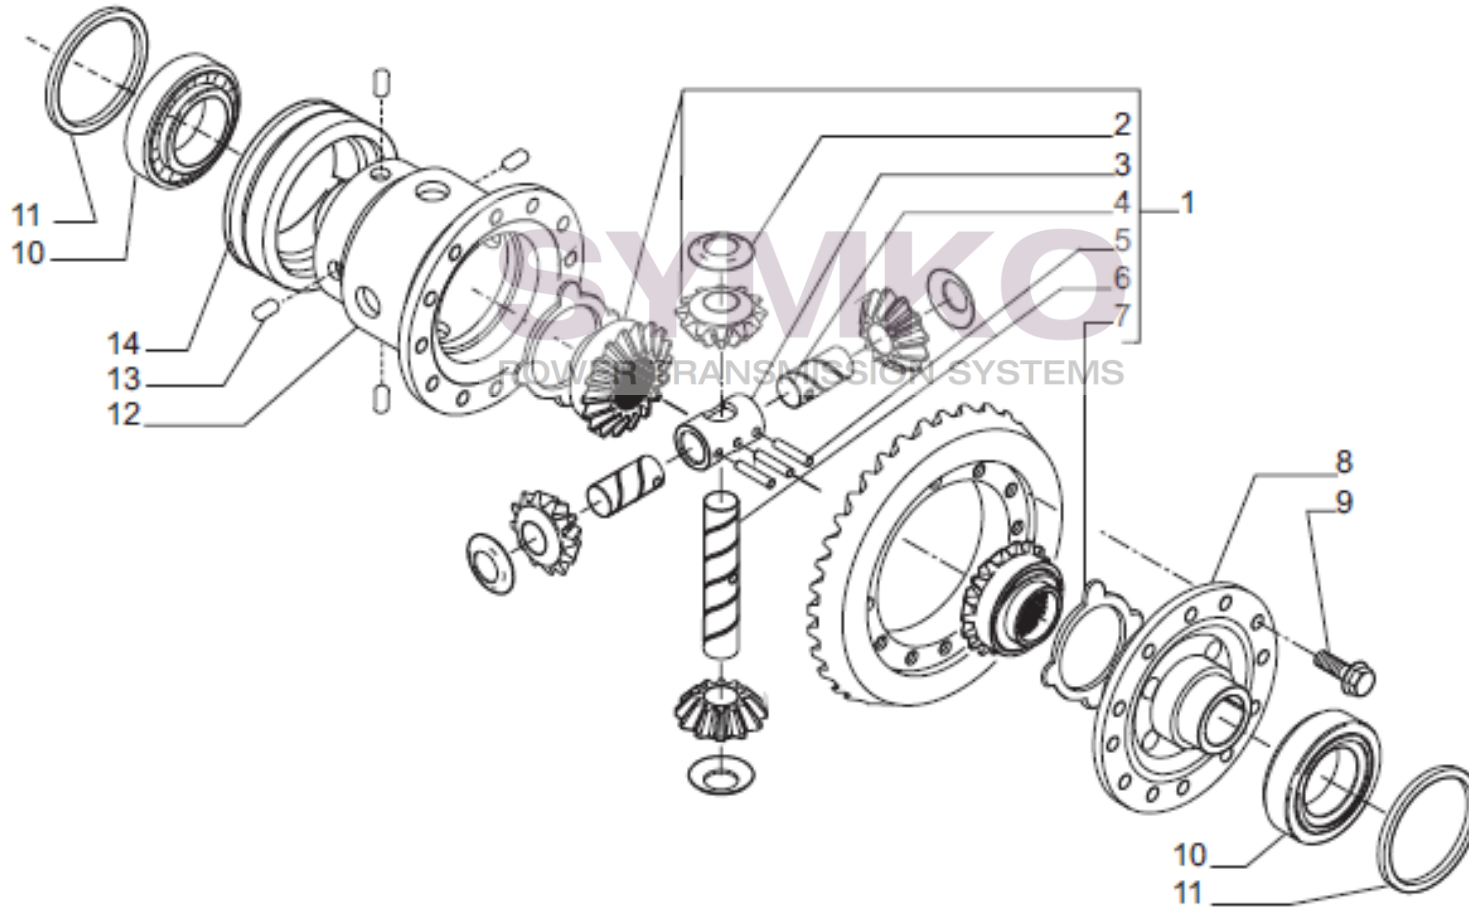

VUES PONT CARRARO N°147616

Vue N°3

SYMKO – Parc d’activité de Tournebride – 23 Rue de la Guillauderie 44118
LA CHEVROLIERE

Tél : 02 51 70 13 13 - fax : 02 51 70 04 04

contact@symko.fr

www.symko.fr