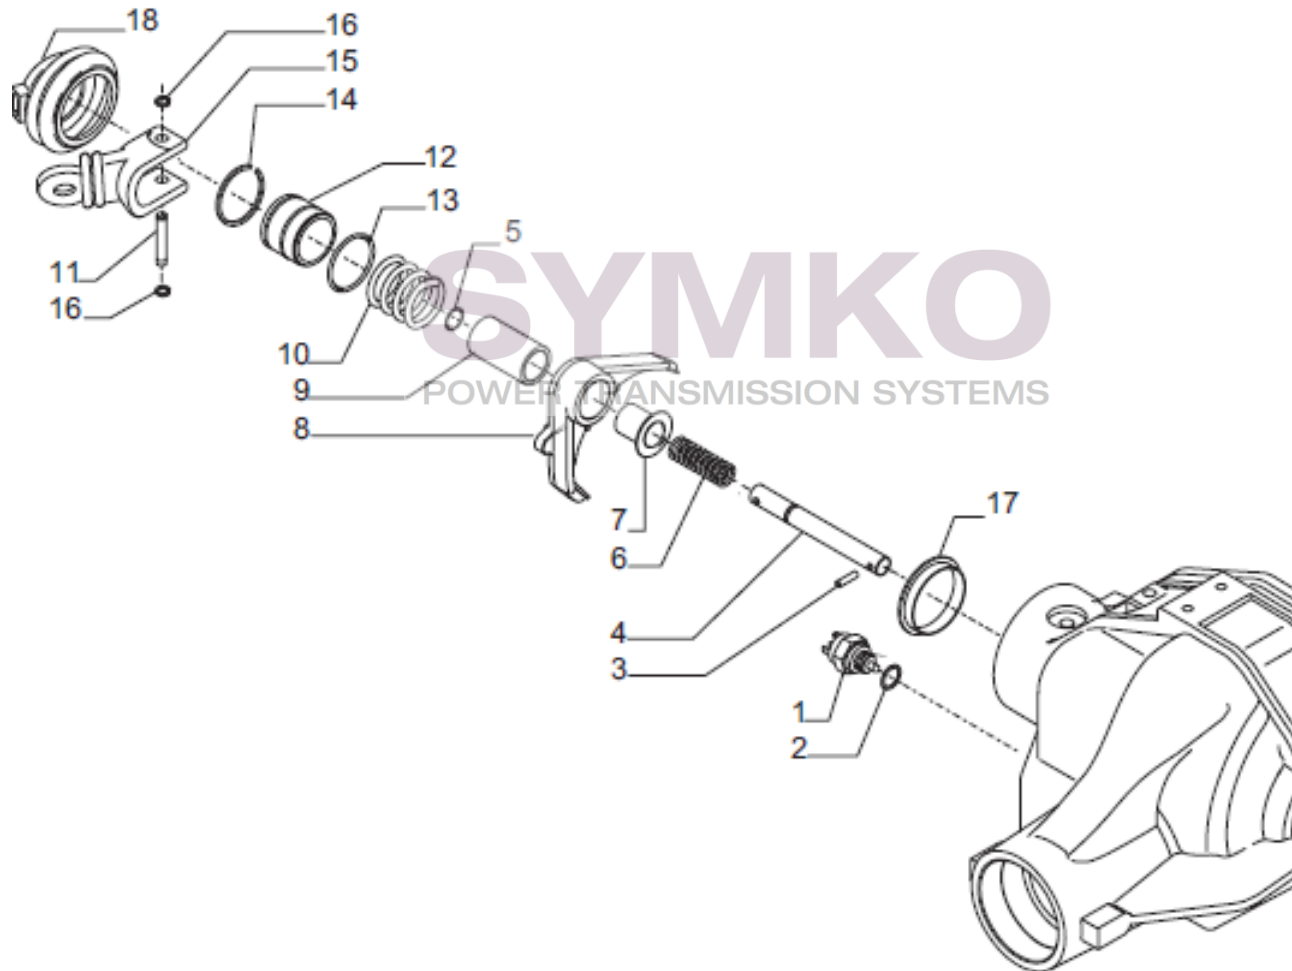

VUES PONT CARRARO N°147616

Vue N°4

SYMKO – Parc d'activité de Tournebride – 23 Rue de la Guillauderie 44118
LA CHEVROLIERE

Tél : 02 51 70 13 13 - fax : 02 51 70 04 04

contact@symko.fr

www.symko.fr