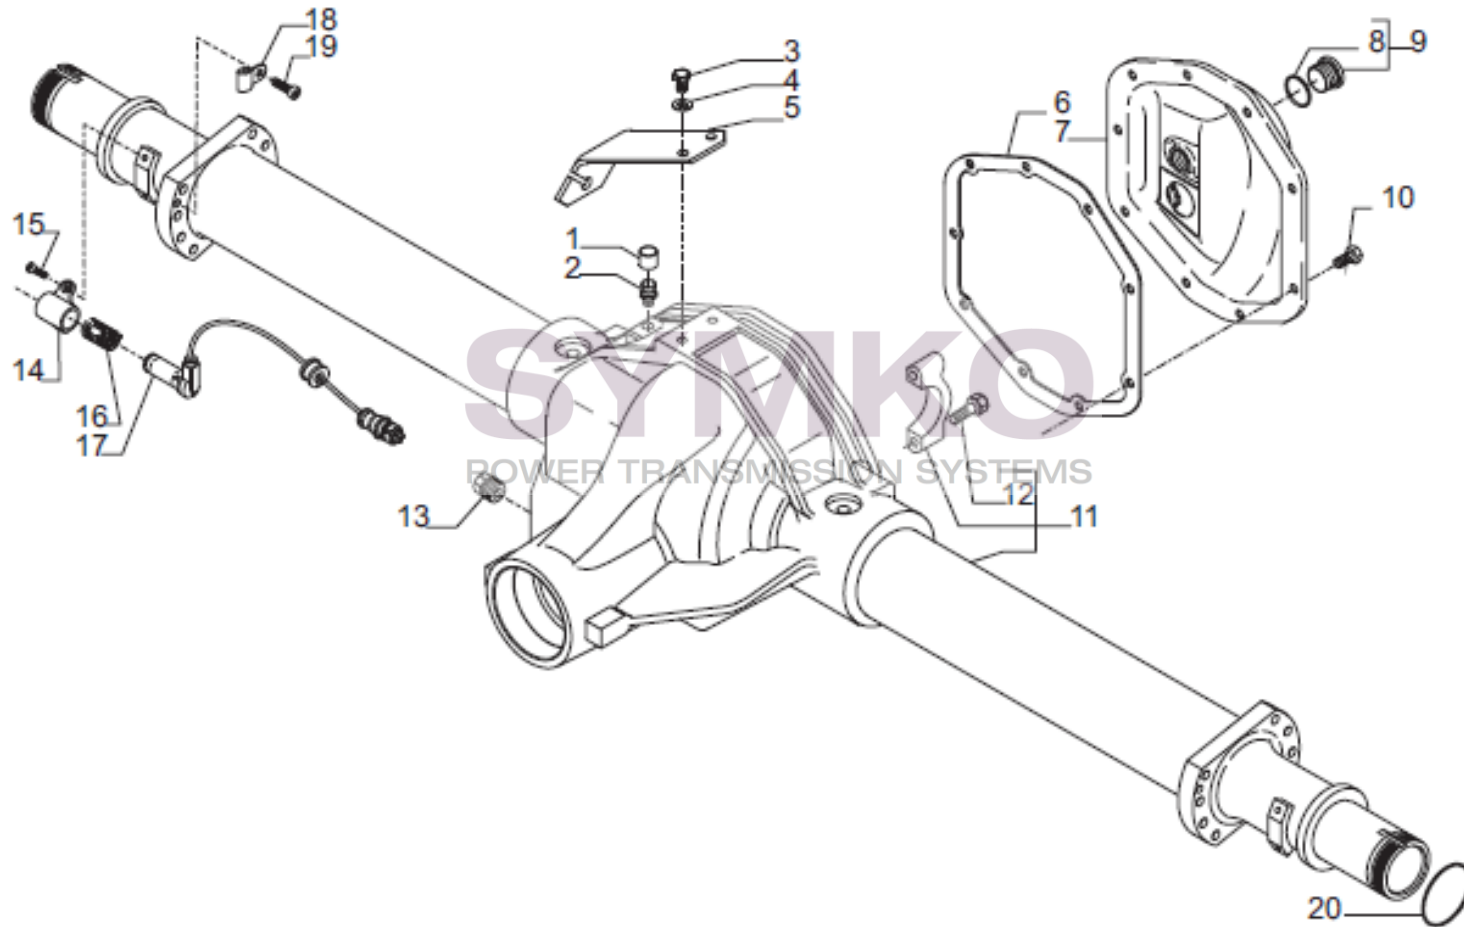

SYMKO

POWER TRANSMISSION SYSTEMS

VUES PONT CARRARO N°147616

Vue N°1

SYMKO – Parc d’activité de Tournebride – 23 Rue de la Guillauderie 44118
LA CHEVROLIERE

Tél : 02 51 70 13 13 - fax : 02 51 70 04 04

contact@symko.fr

www.symko.fr