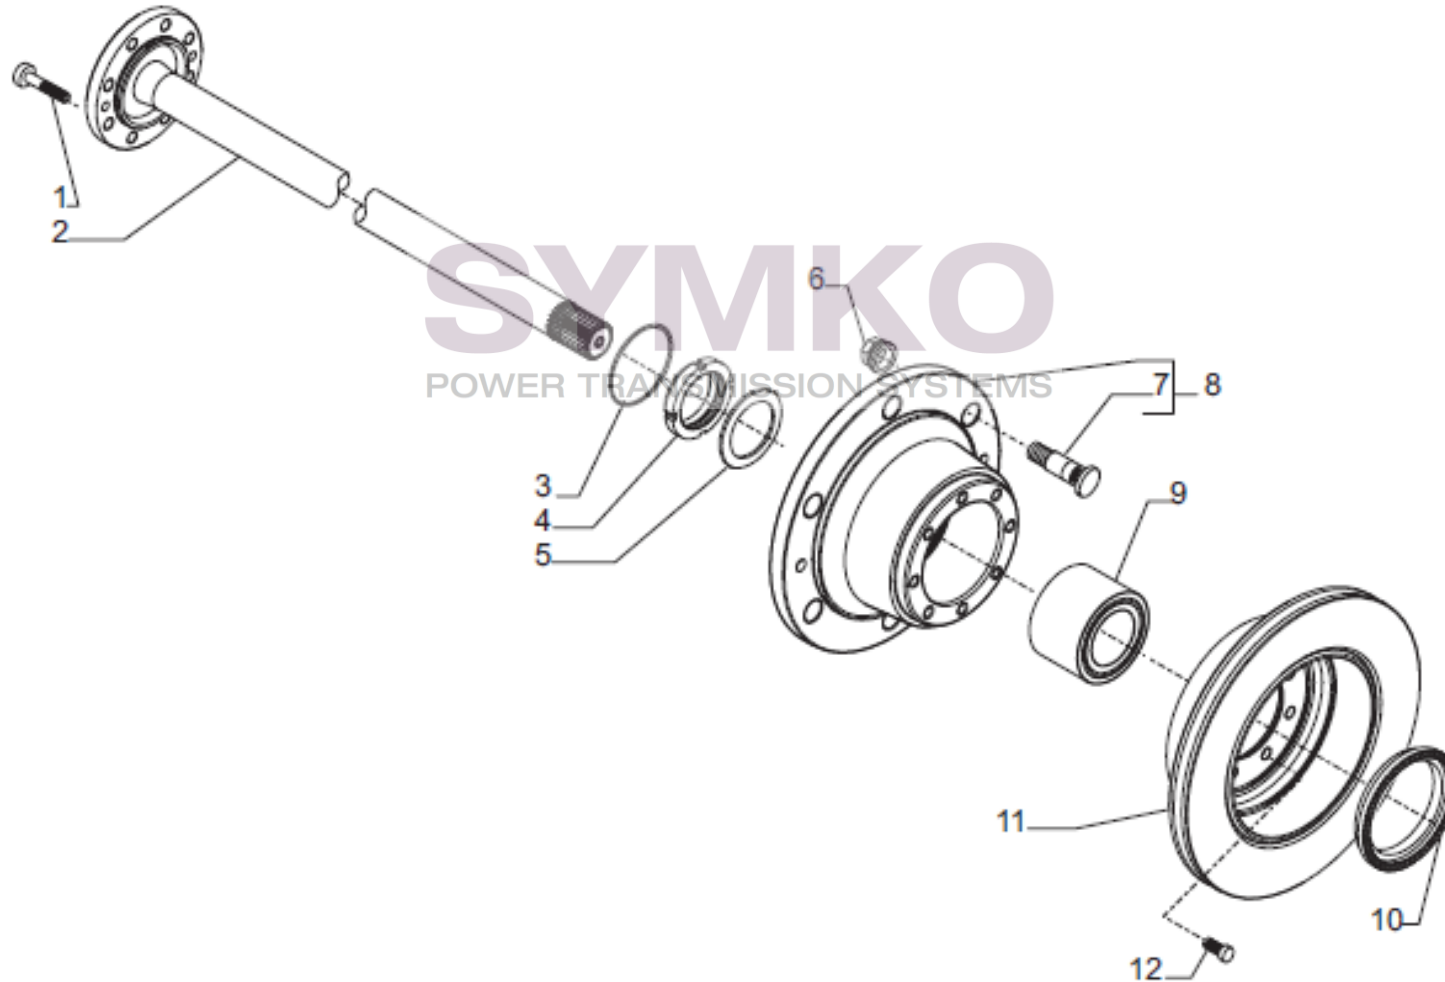

Vue N°4

SYMKO – Parc d'activité de Tournebride – 23 Rue de la Guillauderie 44118
LA CHEVROLIERE

Tél : 02 51 70 13 13 - fax : 02 51 70 04 04

contact@symko.fr

www.symko.fr

VUES PONT CARRARO N°147616

Vue N°5

SYMKO – Parc d'activité de Tournebride – 23 Rue de la Guillauderie 44118
LA CHEVROLIERE