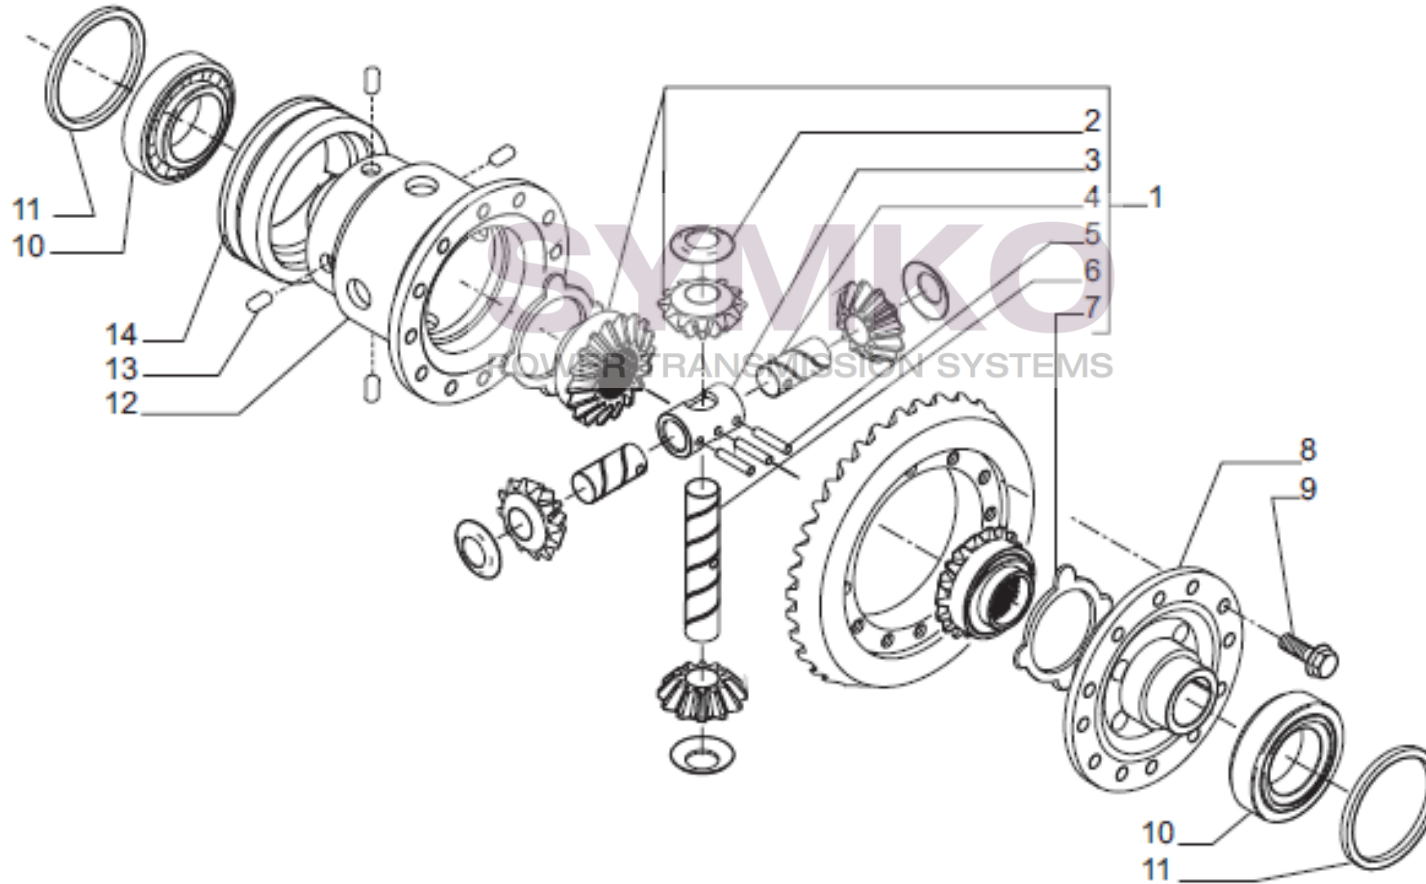

Vue N°2

SYMKO – Parc d'activité de Tournebride – 23 Rue de la Guillauderie 44118
LA CHEVROLIERE

Tél : 02 51 70 13 13 - fax : 02 51 70 04 04

contact@symko.fr

www.symko.fr

VUES PONT CARRARO N°147617

Vue N°3

SYMKO – Parc d’activité de Tournebride – 23 Rue de la Guillauderie 44118
LA CHEVROLIERE