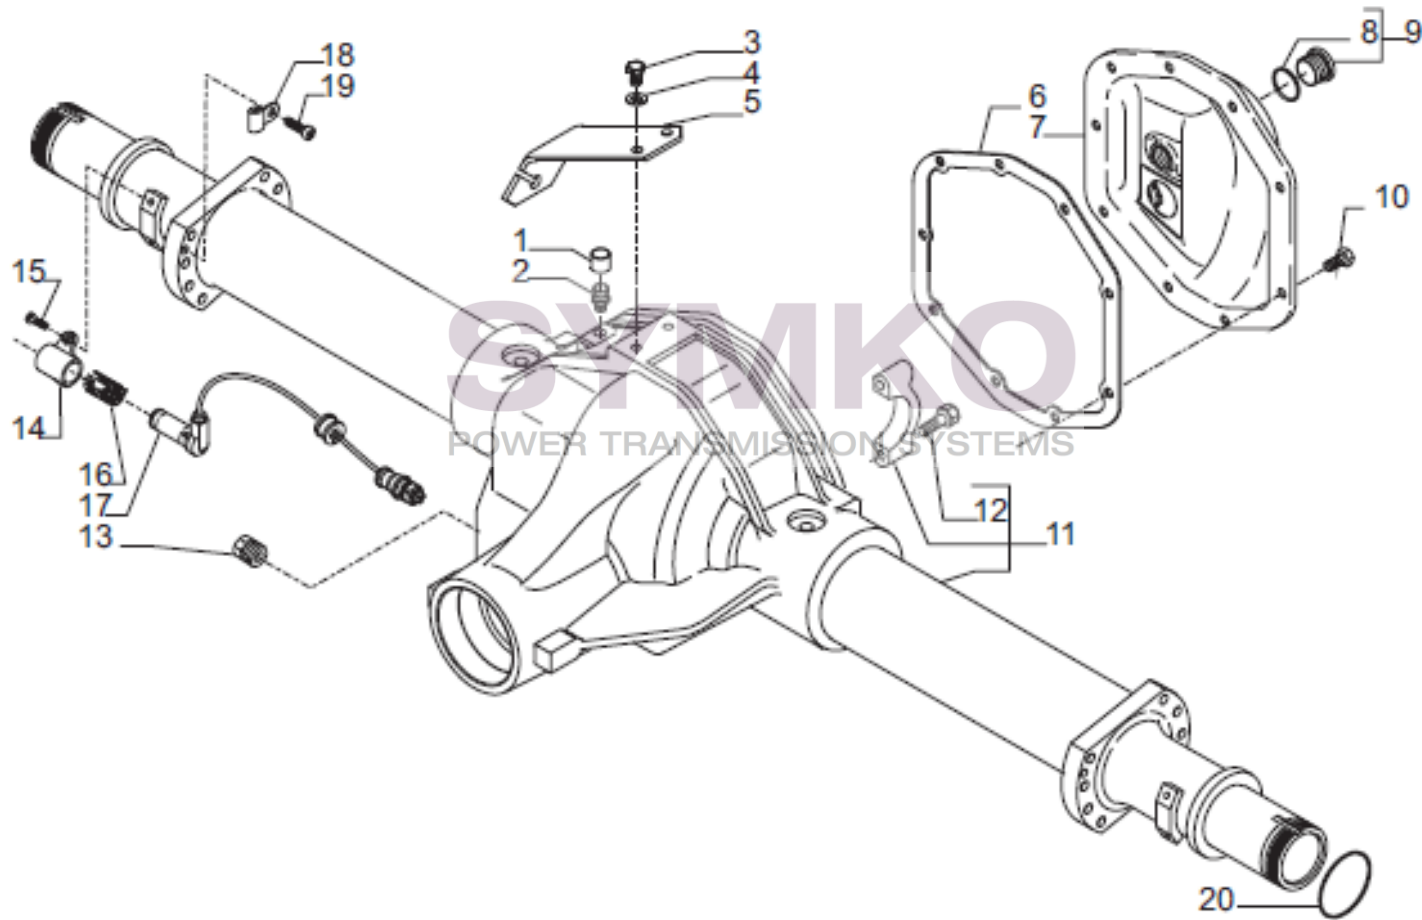

VUES PONT CARRARO N°147617

Vue N°1

SYMKO – Parc d'activité de Tournebride – 23 Rue de la Guillauderie 44118
LA CHEVROLIERE

Tél : 02 51 70 13 13 - fax : 02 51 70 04 04

contact@symko.fr

www.symko.fr

VUES PONT CARRARO N°147617