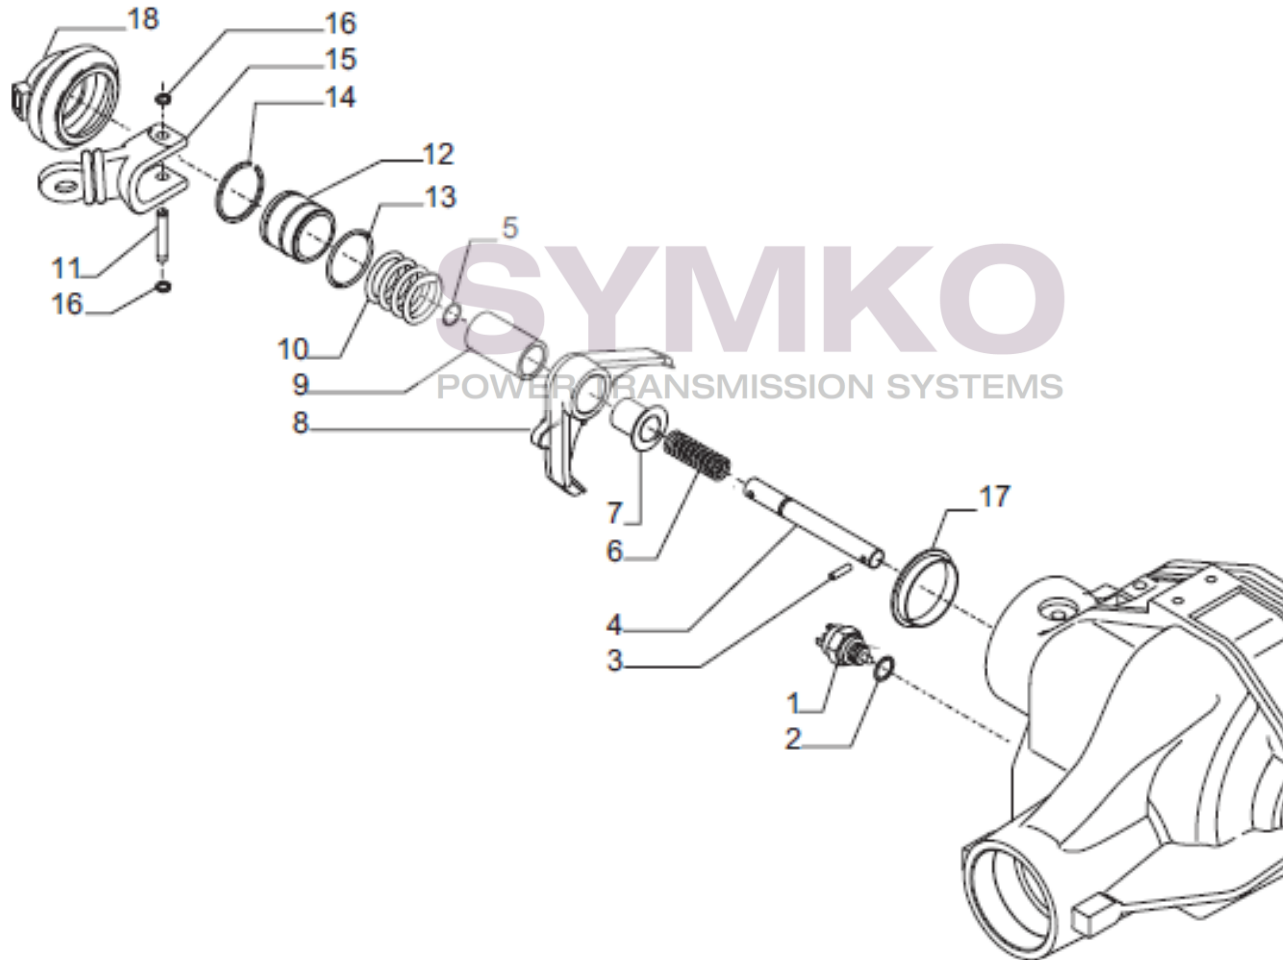

VUES PONT CARRARO N°147617

Vue N°4

SYMKO – Parc d’activité de Tournebride – 23 Rue de la Guillauderie 44118
LA CHEVROLIERE

Tél : 02 51 70 13 13 - fax : 02 51 70 04 04

contact@symko.fr

www.symko.fr