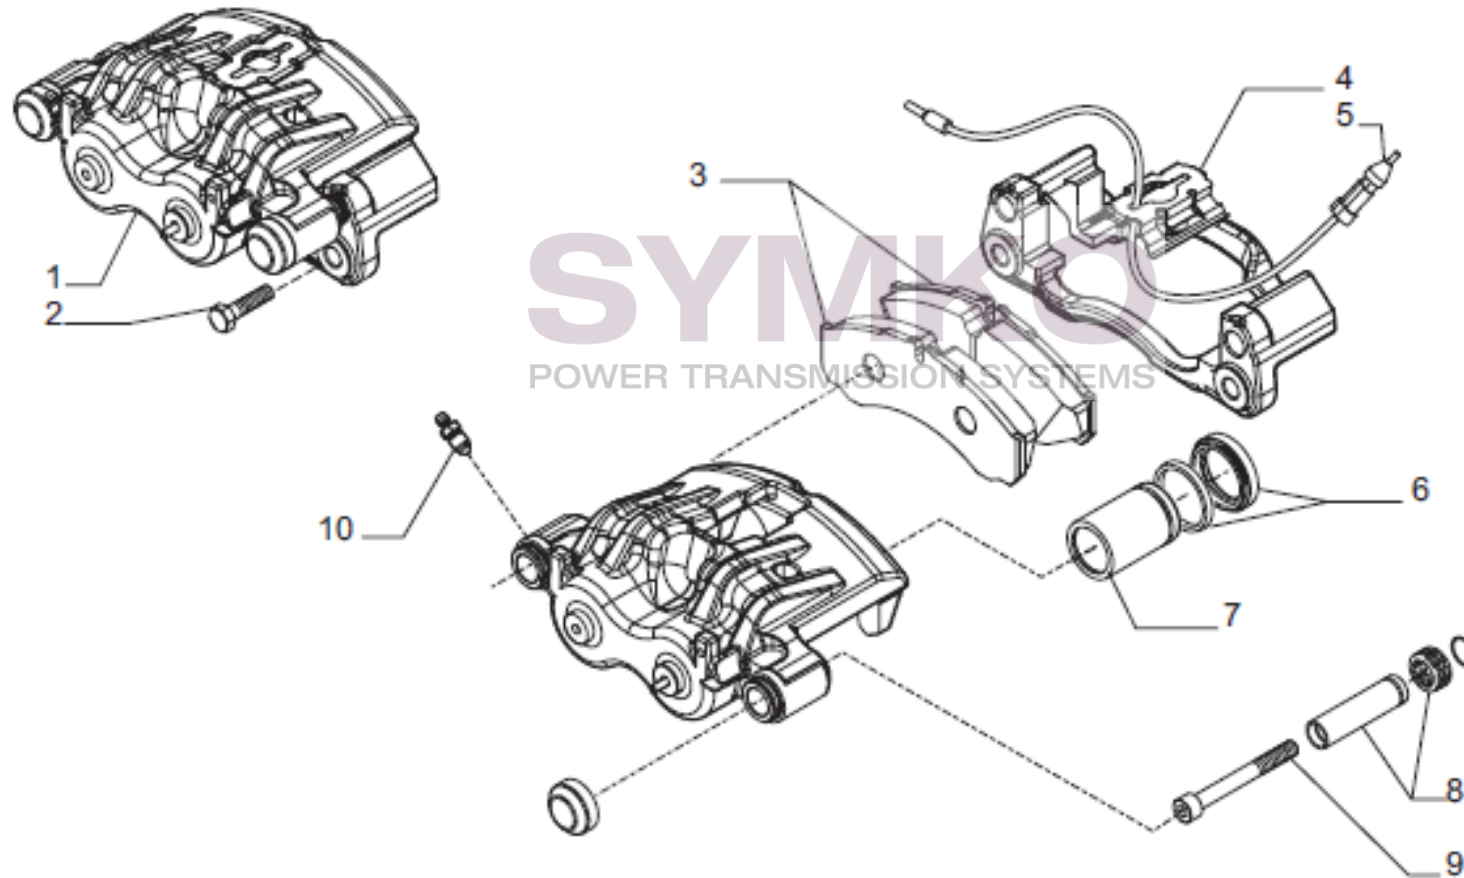

VUES PONT CARRARO N°147617

Vue N°7

SYMKO – Parc d’activité de Tournebride – 23 Rue de la Guillauderie 44118
LA CHEVROLIERE

Tél : 02 51 70 13 13 - fax : 02 51 70 04 04

contact@symko.fr

www.symko.fr