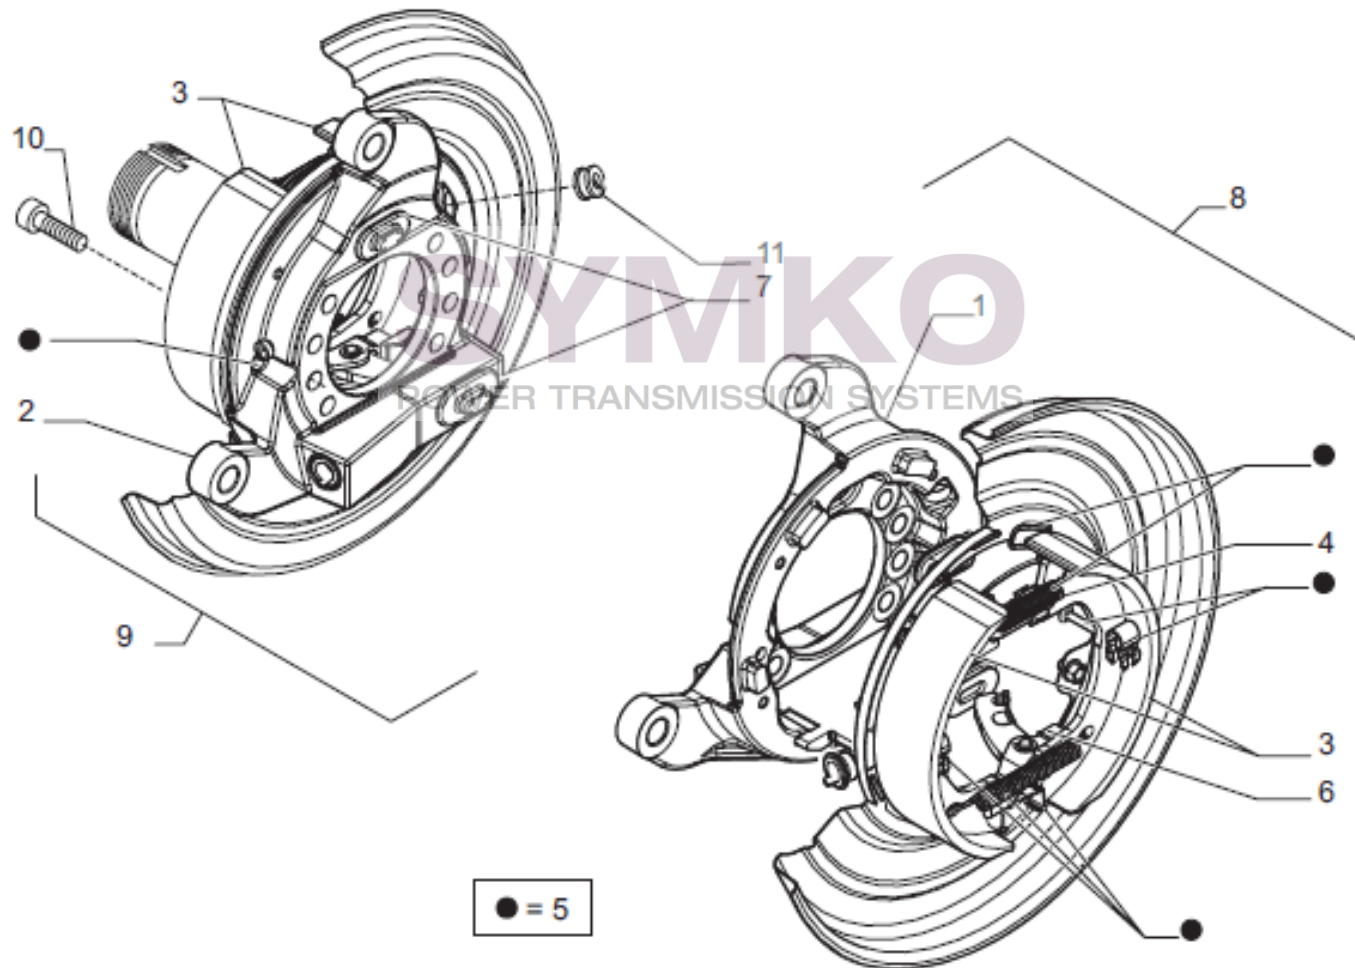

VUES PONT CARRARO N°147617

Vue N°6

SYMKO – Parc d'activité de Tournebride – 23 Rue de la Guillauderie 44118
LA CHEVROLIERE

Tél : 02 51 70 13 13 - fax : 02 51 70 04 04

contact@symko.fr

www.symko.fr