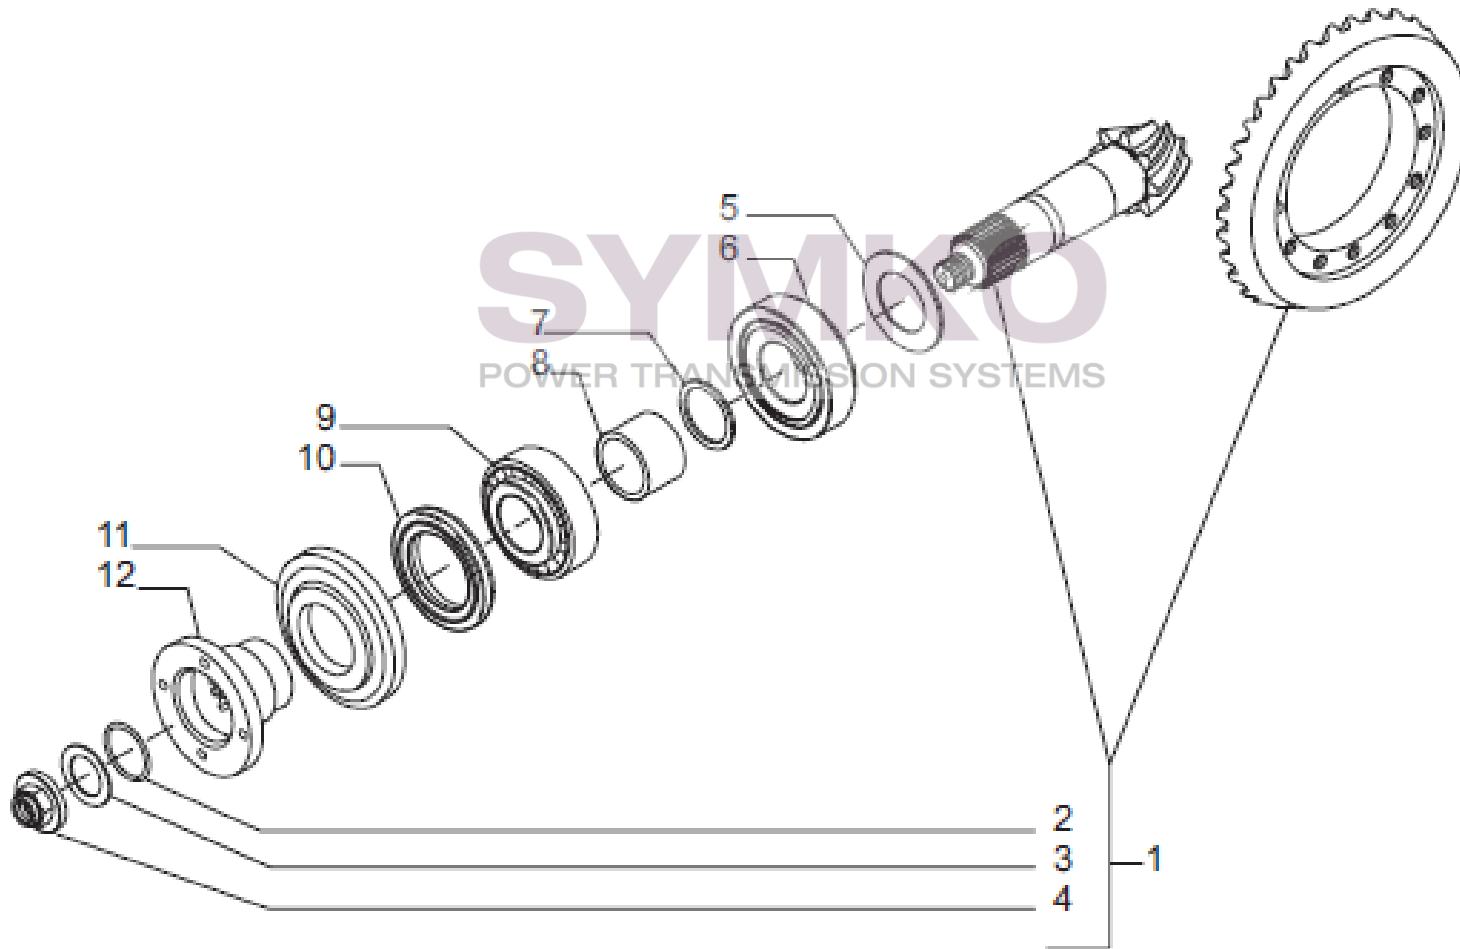

VUES PONT CARRARO N°147617

Vue N°2

SYMKO – Parc d'activité de Tournebride – 23 Rue de la Guillauderie 44118
LA CHEVROLIERE

Tél : 02 51 70 13 13 - fax : 02 51 70 04 04

contact@symko.fr

www.symko.fr