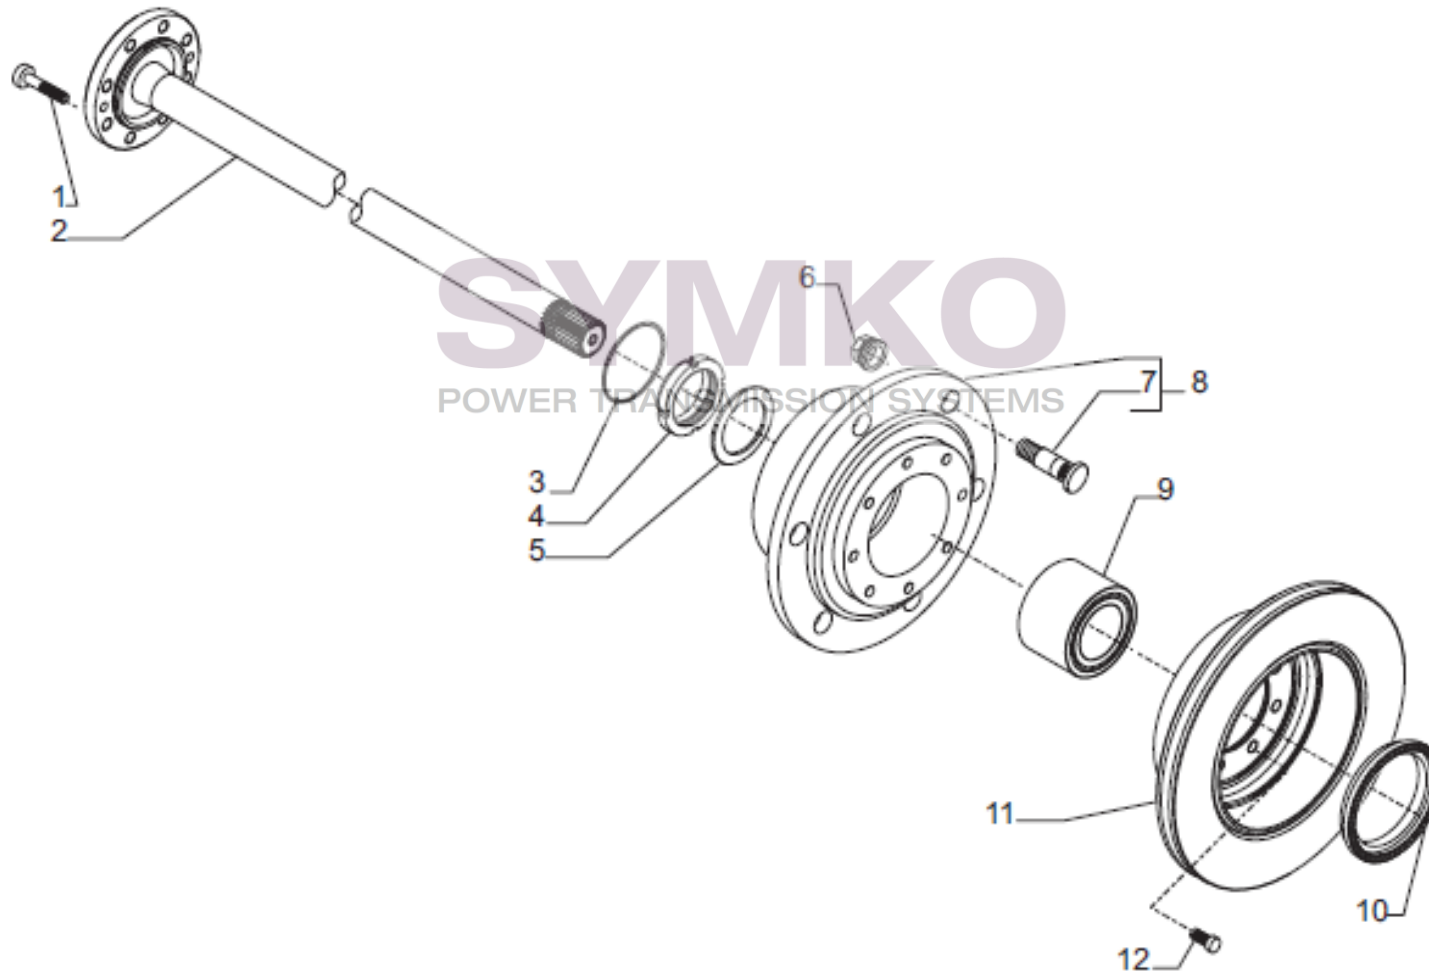

VUES PONT CARRARO N°147617

Vue N°5

SYMKO – Parc d'activité de Tournebride – 23 Rue de la Guillauderie 44118
LA CHEVROLIERE

Tél : 02 51 70 13 13 - fax : 02 51 70 04 04

contact@symko.fr

www.symko.fr