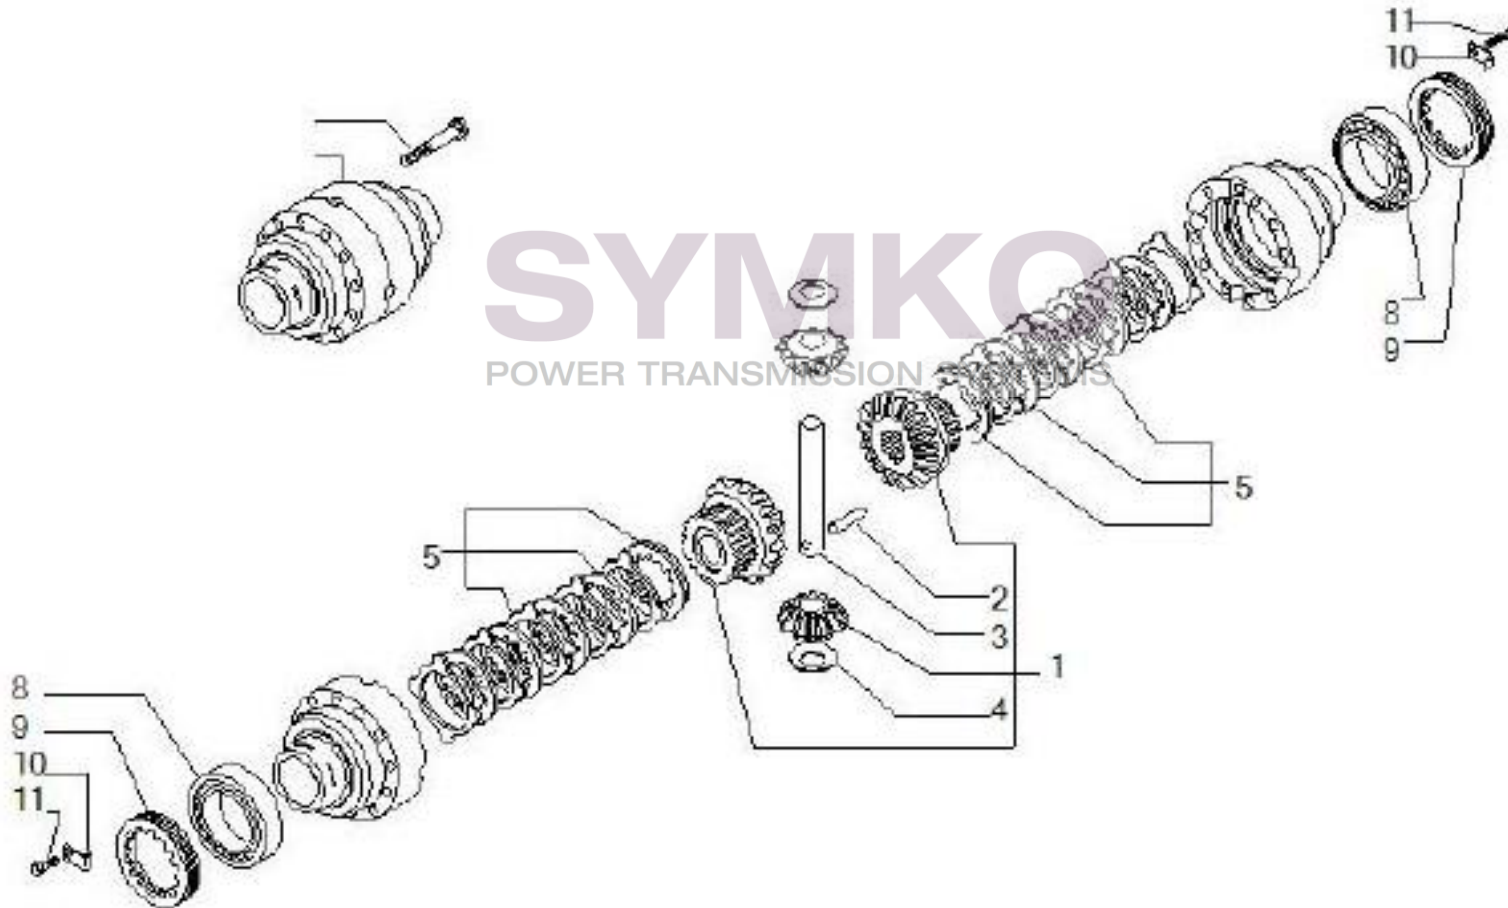

VUES PONT CARRARO N°147678

Vue N°4

SYMKO – Parc d’activité de Tournebride – 23 Rue de la Guillauderie 44118
LA CHEVROLIERE

Tél : 02 51 70 13 13 - fax : 02 51 70 04 04

contact@symko.fr

www.symko.fr