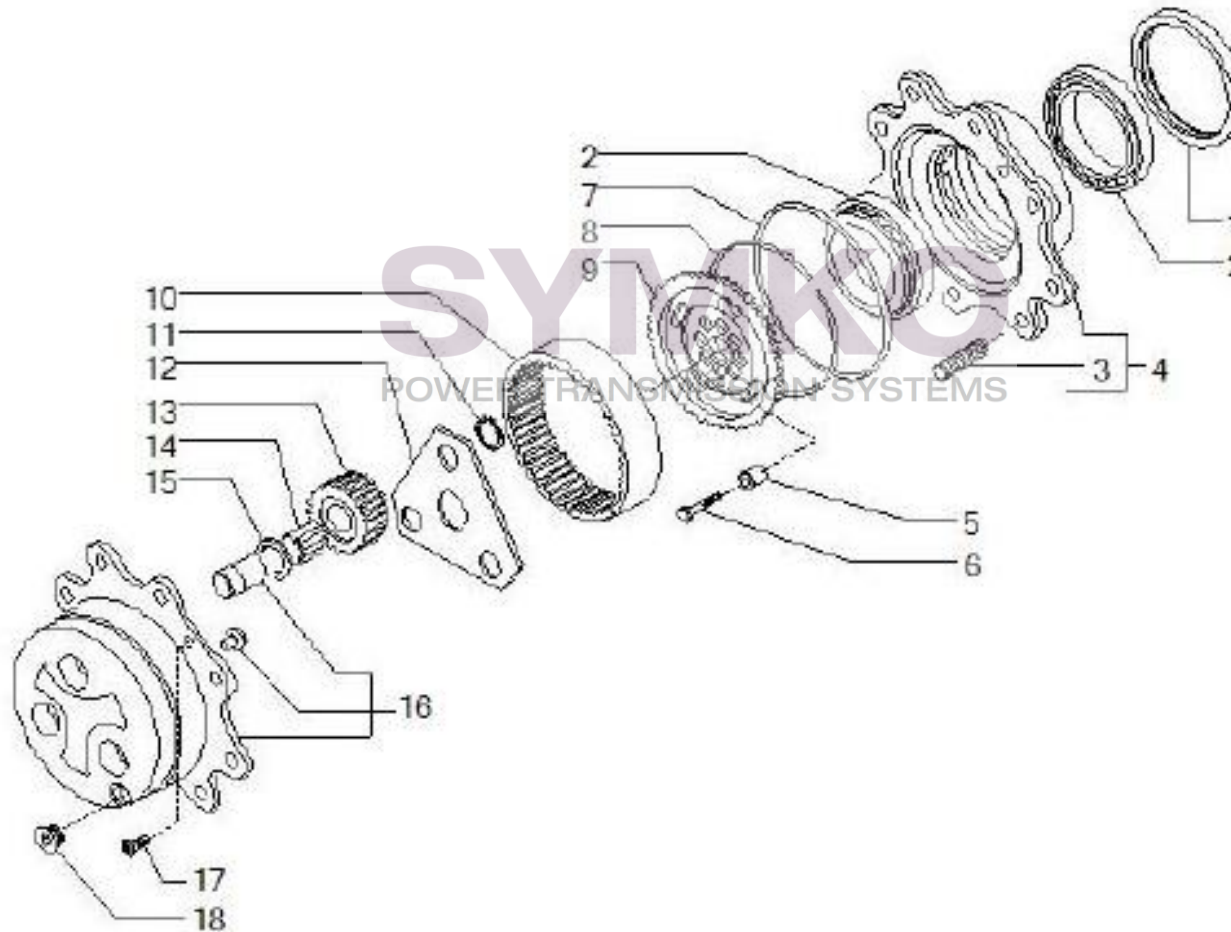

VUES PONT CARRARO N°147678

Vue N°6

SYMKO – Parc d’activité de Tournebride – 23 Rue de la Guillauderie 44118
LA CHEVROLIERE

Tél : 02 51 70 13 13 - fax : 02 51 70 04 04

contact@symko.fr

www.symko.fr