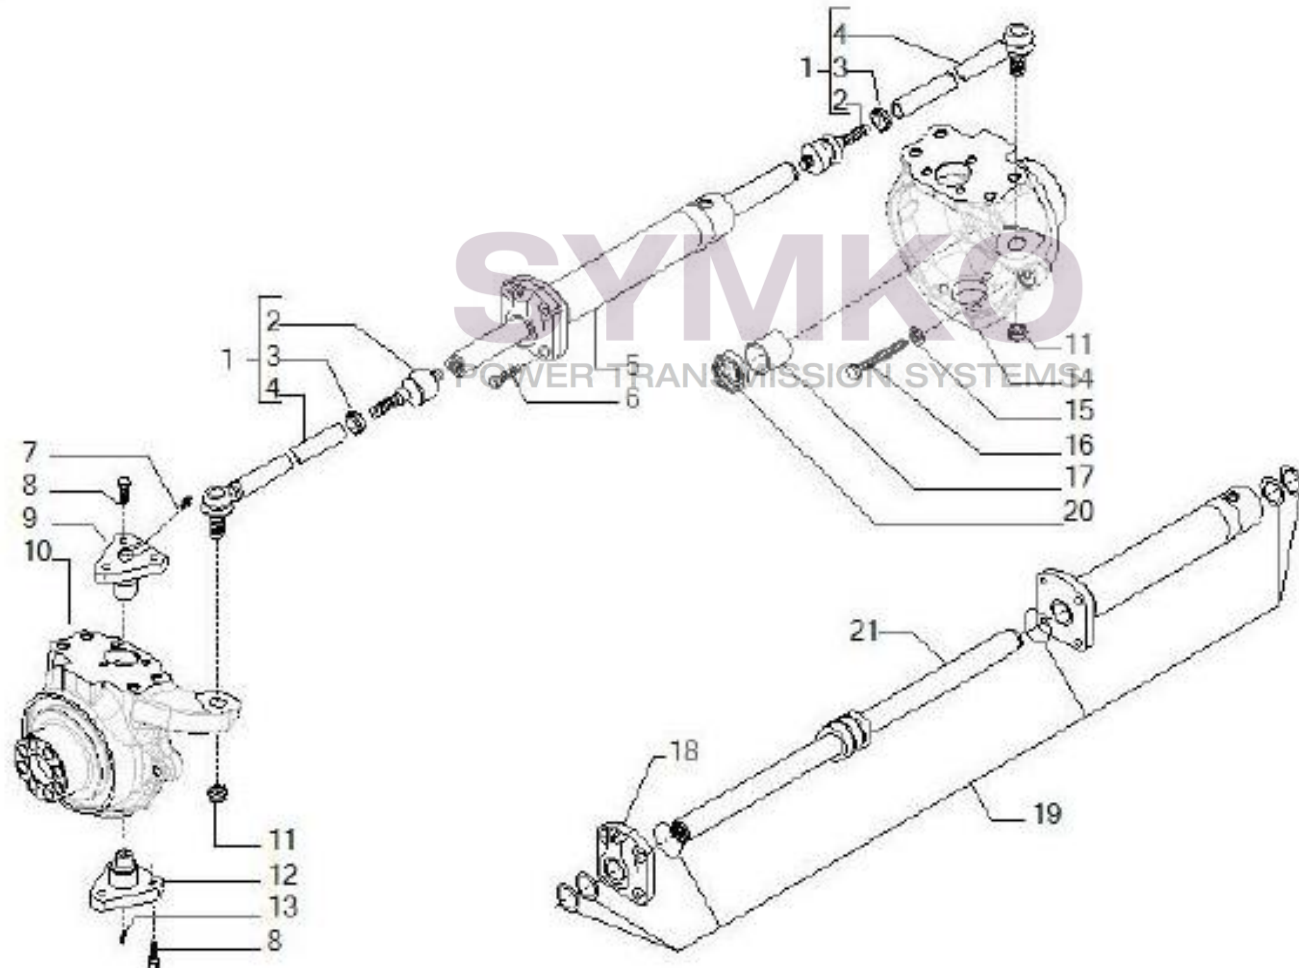

VUES PONT CARRARO N°147678

Vue N°2

SYMKO – Parc d’activité de Tournebride – 23 Rue de la Guillauderie 44118
LA CHEVROLIERE

Tél : 02 51 70 13 13 - fax : 02 51 70 04 04

contact@symko.fr

www.symko.fr