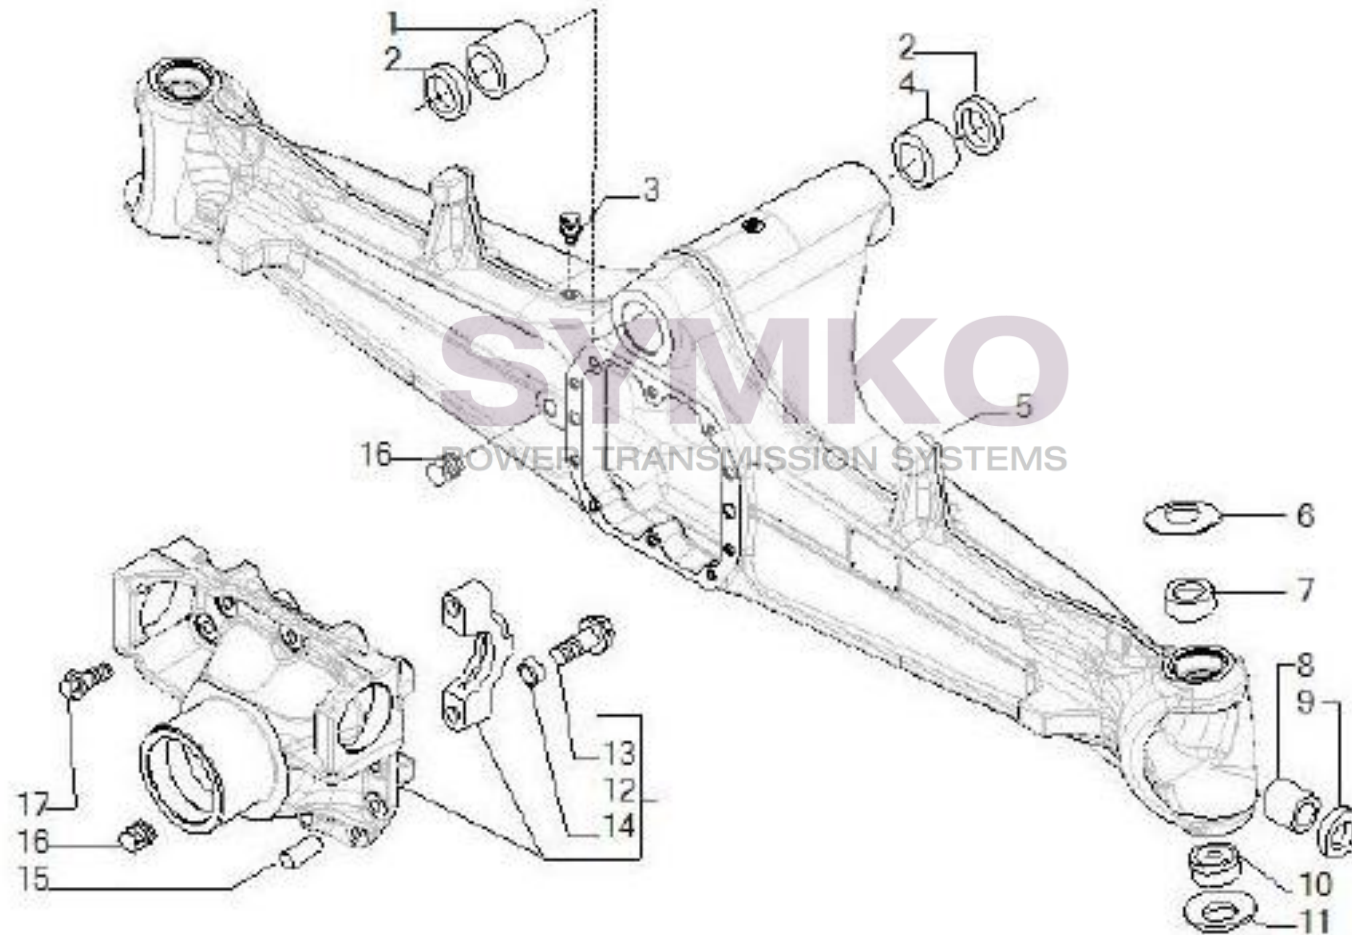

## VUES PONT CARRARO N°147678

Vue N°1

SYMKO – Parc d'activité de Tournebride – 23 Rue de la Guillauderie 44118  
LA CHEVROLIERE

Tél : 02 51 70 13 13 - fax : 02 51 70 04 04

[contact@symko.fr](mailto:contact@symko.fr)