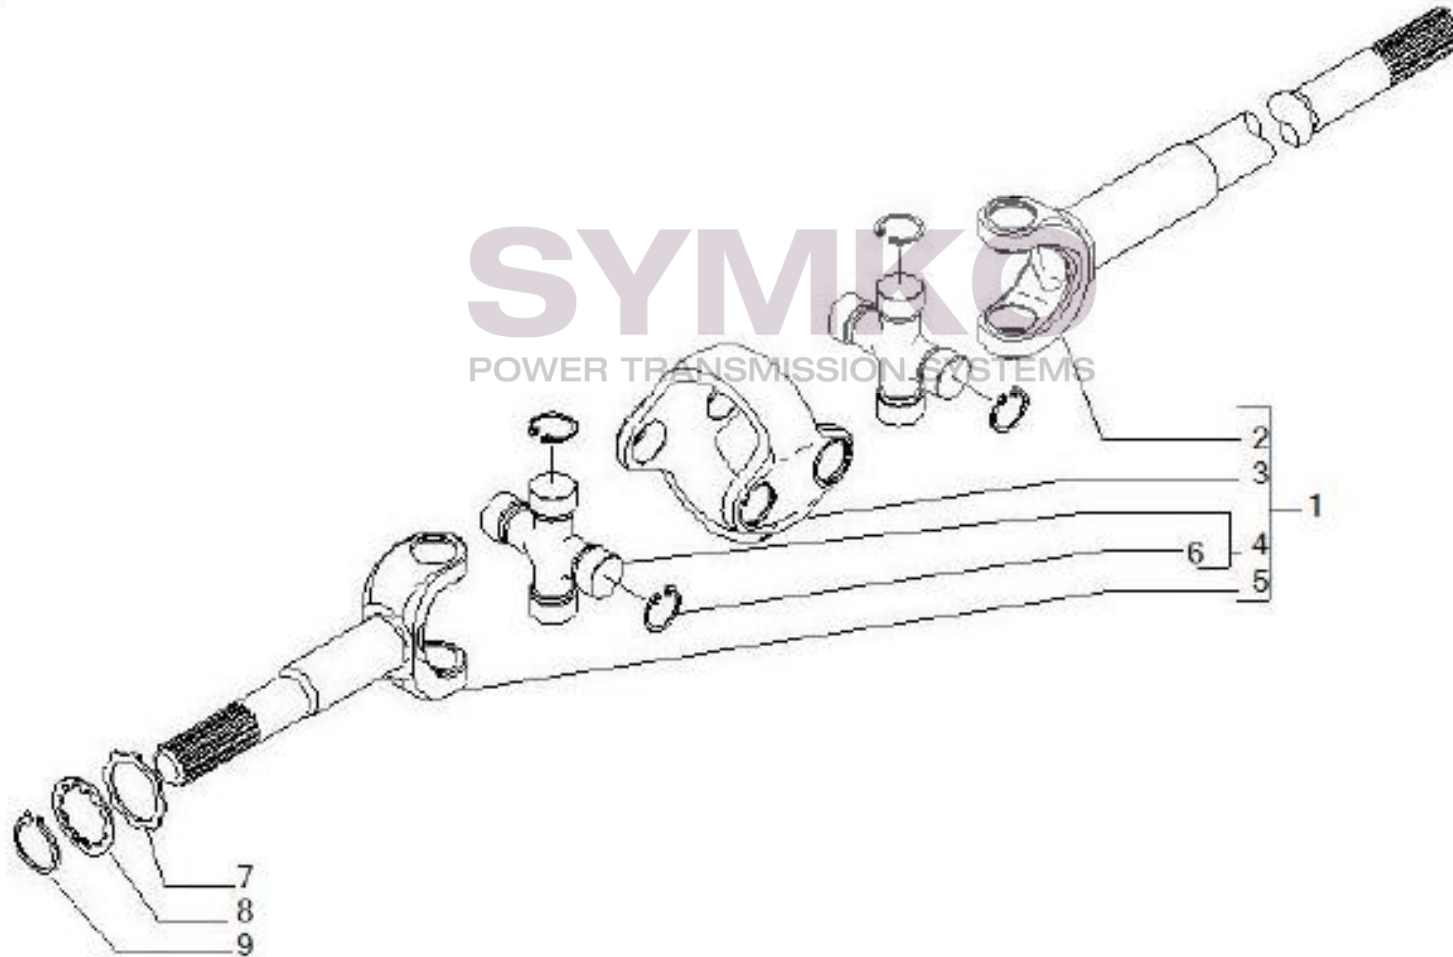

VUES PONT CARRARO N°147678

Vue N°5

SYMKO – Parc d'activité de Tournebride – 23 Rue de la Guillauderie 44118
LA CHEVROLIERE

Tél : 02 51 70 13 13 - fax : 02 51 70 04 04

contact@symko.fr

www.symko.fr