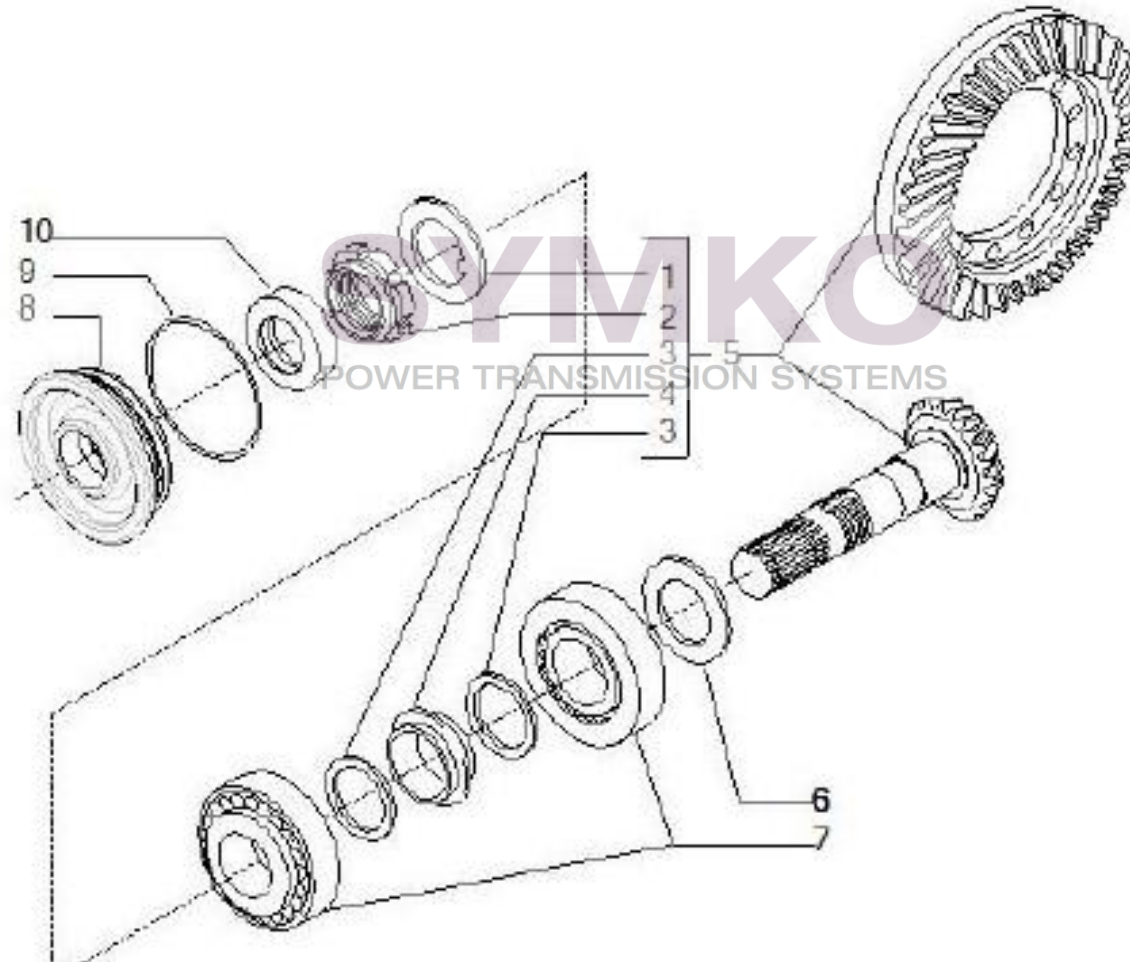

VUES PONT CARRARO N°147678

Vue N°3

SYMKO – Parc d'activité de Tournebride – 23 Rue de la Guillauderie 44118
LA CHEVROLIERE

Tél : 02 51 70 13 13 - fax : 02 51 70 04 04

contact@symko.fr

www.symko.fr