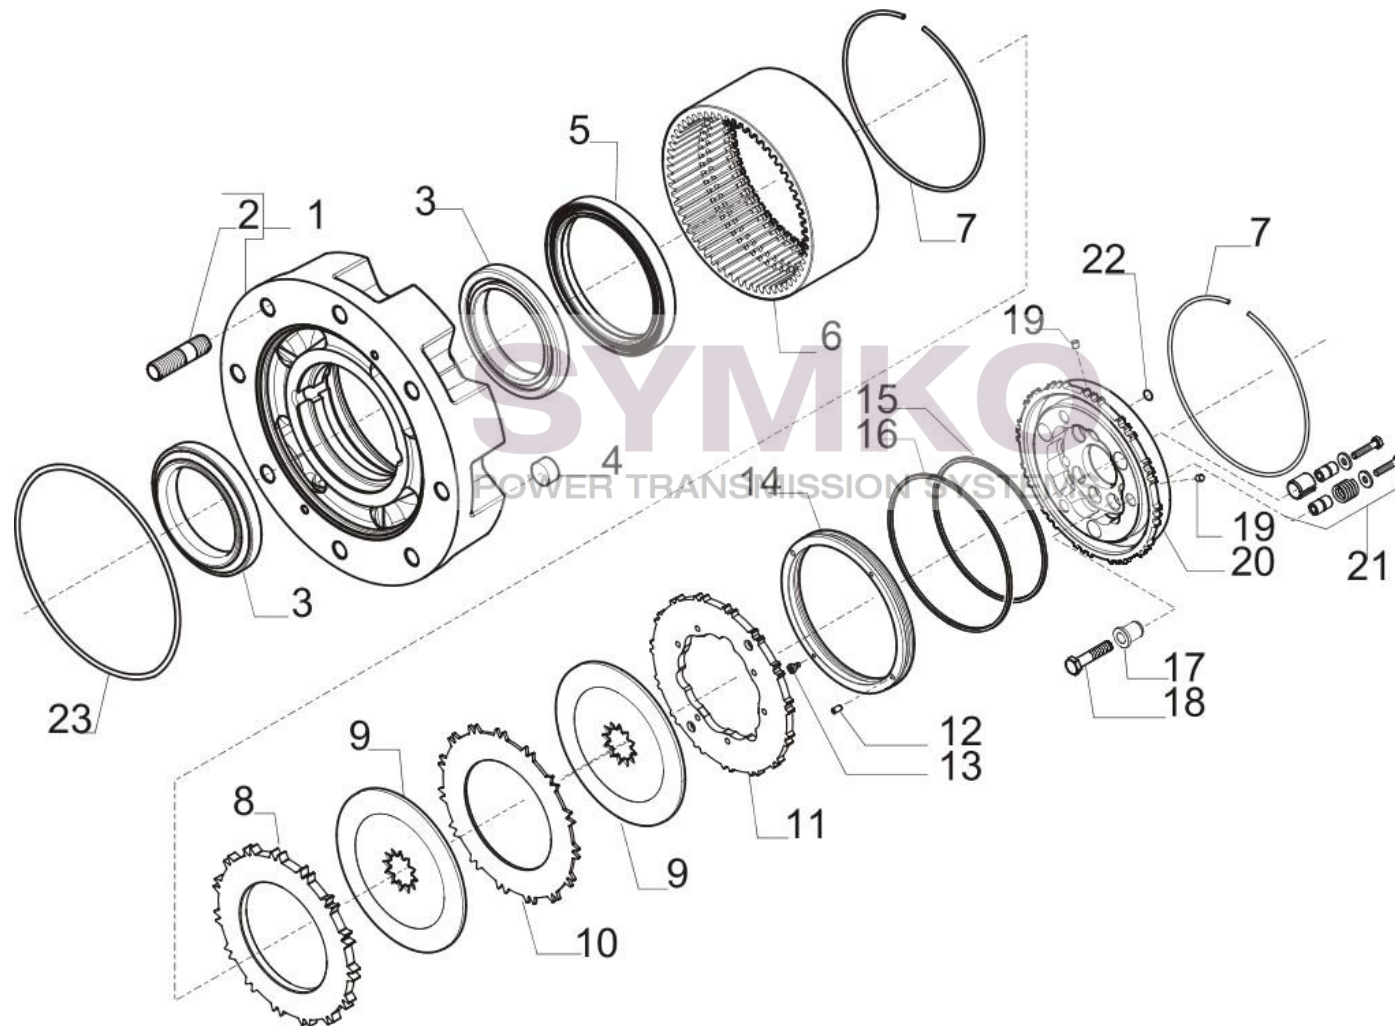

VUES PONT CARRARO N°147795

Vue N°6

SYMKO – Parc d'activité de Tournebride – 23 Rue de la Guillauderie 44118
LA CHEVROLIERE

Tél : 02 51 70 13 13 - fax : 02 51 70 04 04

contact@symko.fr

www.symko.fr