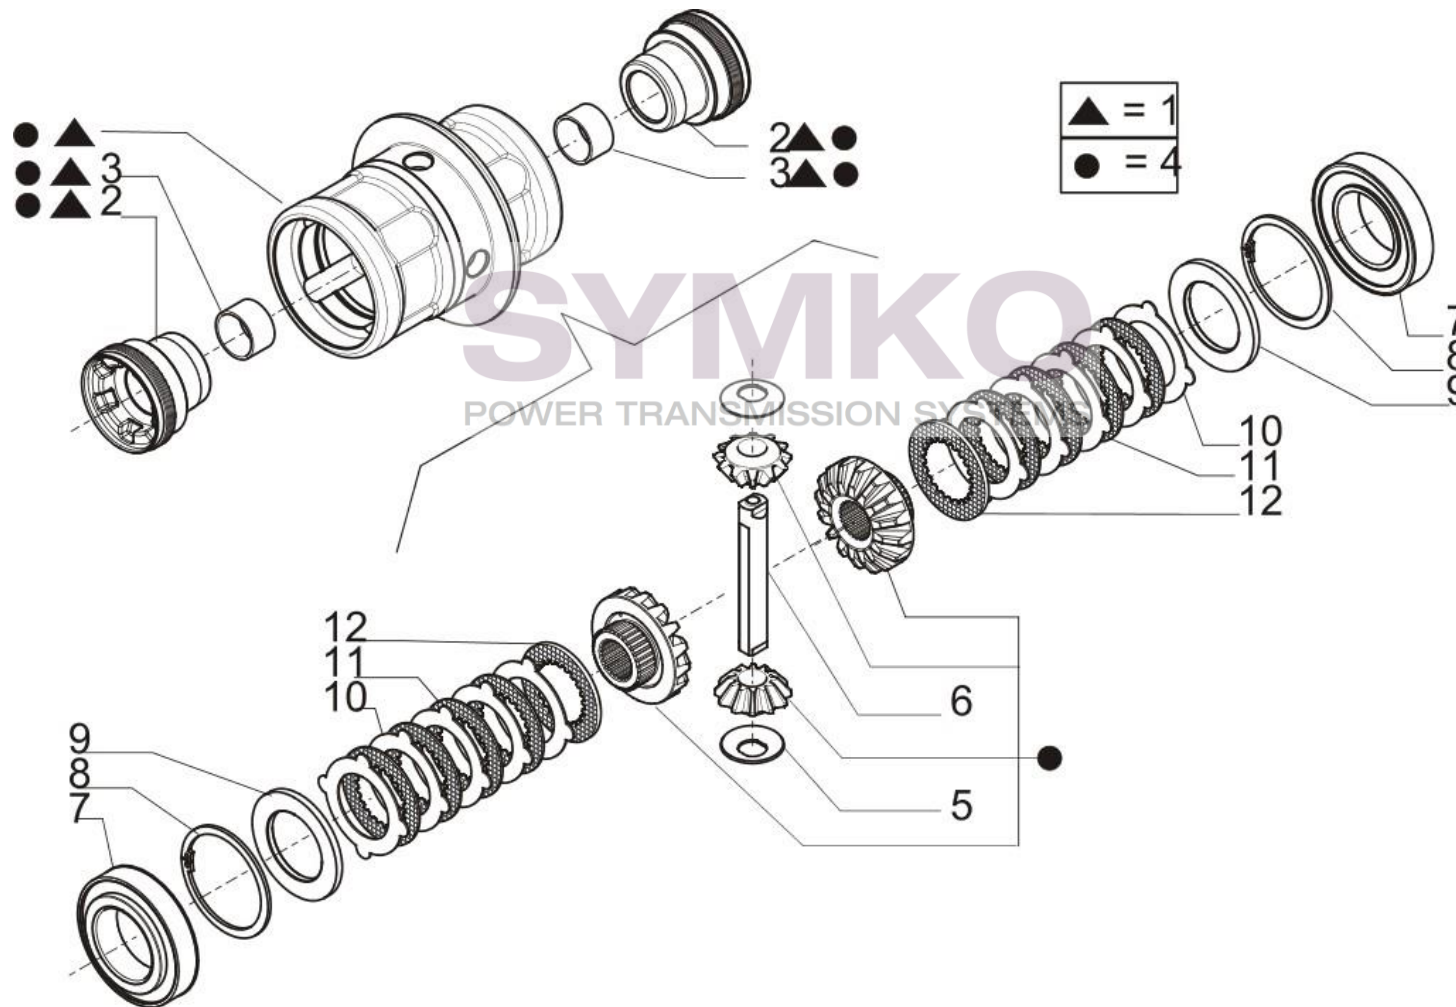

VUES PONT CARRARO N°147795

Vue N°4

SYMKO – Parc d'activité de Tournebride – 23 Rue de la Guillauderie 44118
LA CHEVROLIERE

Tél : 02 51 70 13 13 - fax : 02 51 70 04 04

contact@symko.fr

www.symko.fr