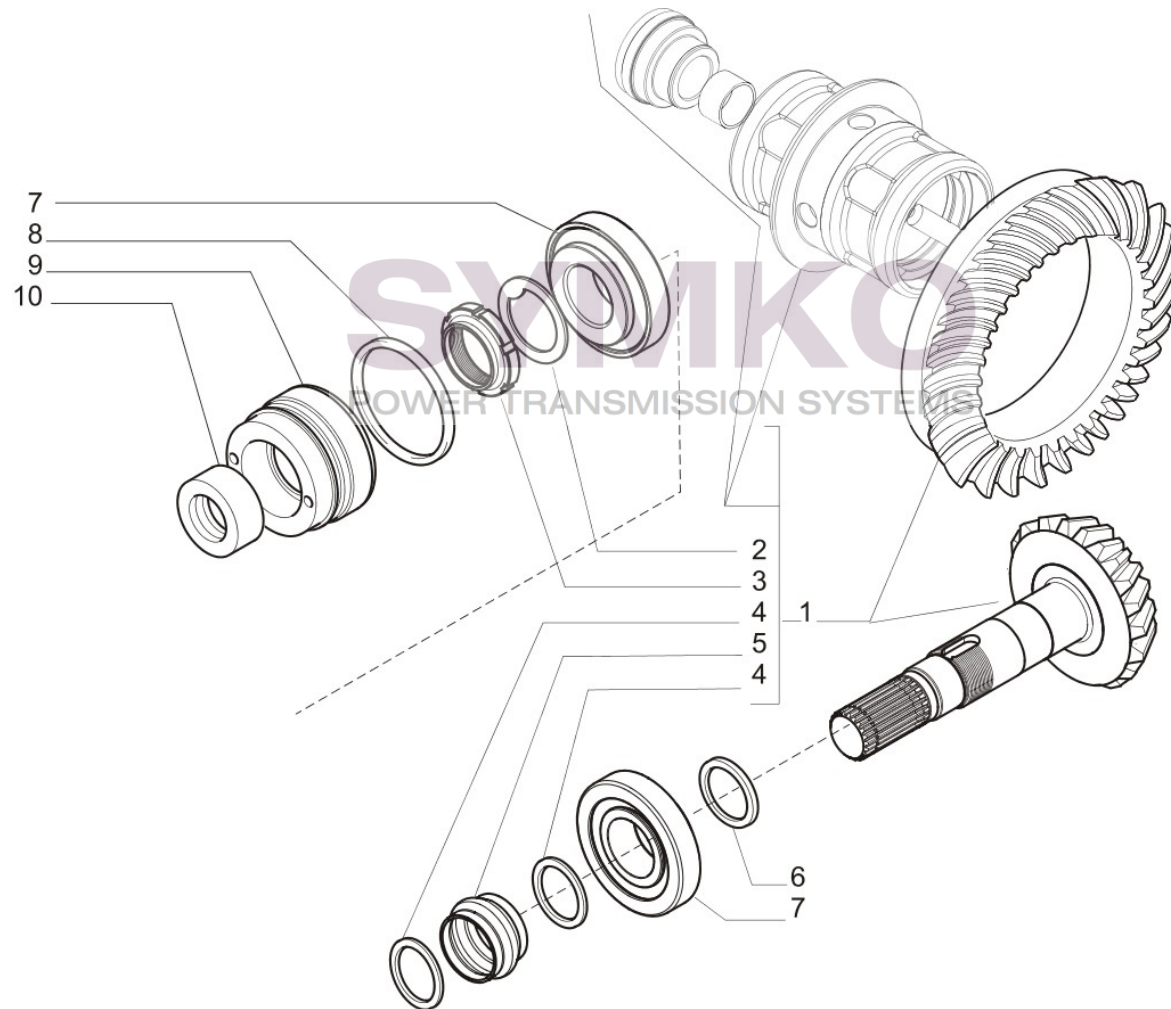

VUES PONT CARRARO N°147795

Vue N°3

SYMKO – Parc d'activité de Tournebride – 23 Rue de la Guillauderie 44118
LA CHEVROLIERE

Tél : 02 51 70 13 13 - fax : 02 51 70 04 04

contact@symko.fr

www.symko.fr