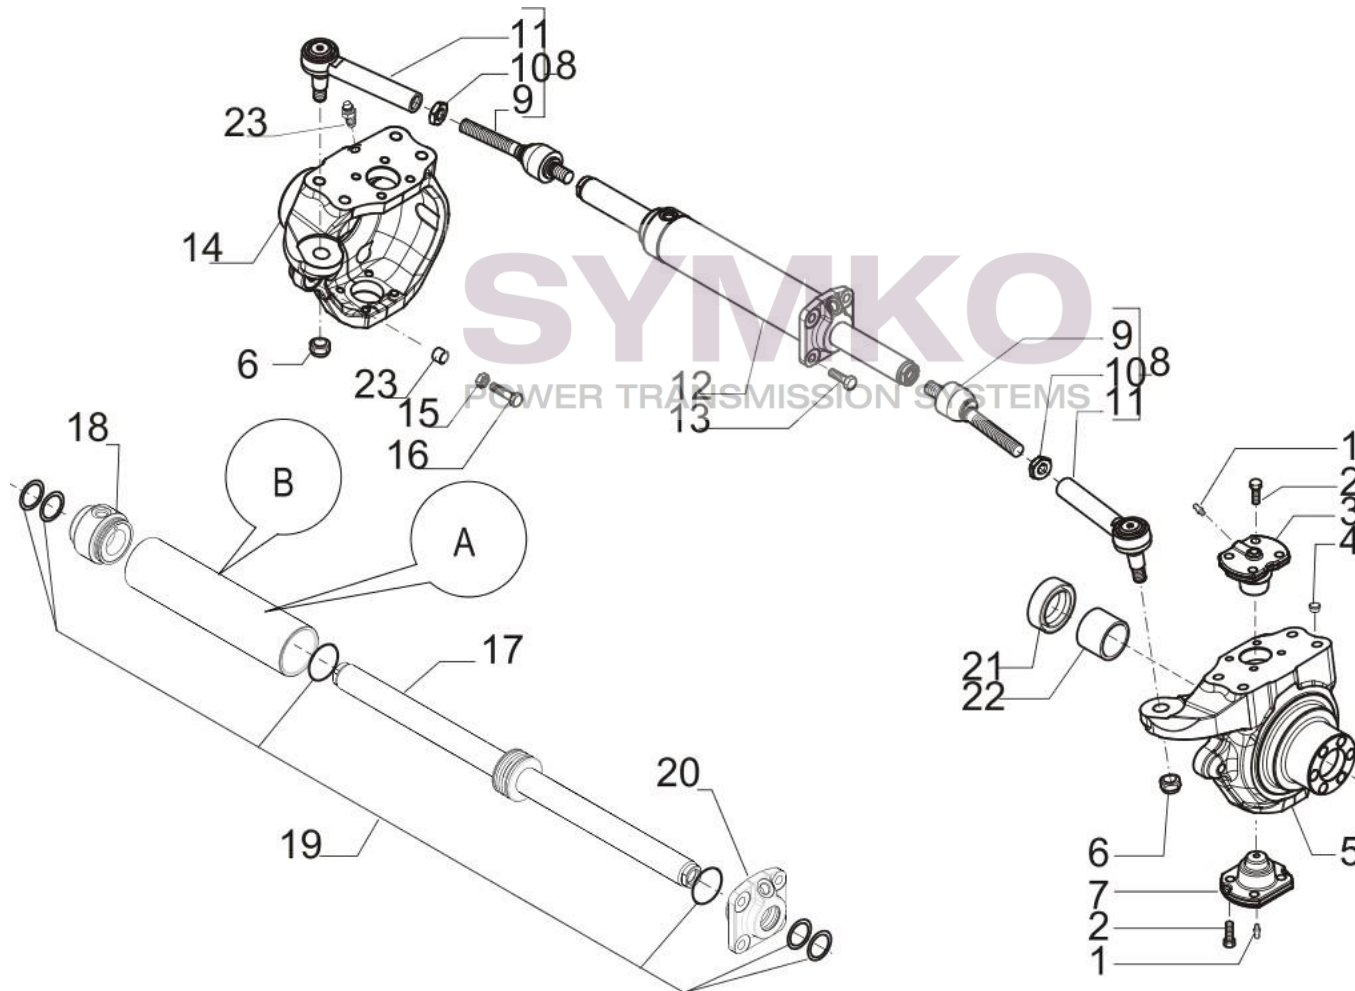

www.symko.fr

SYMKO

POWER TRANSMISSION SYSTEMS

VUES PONT CARRARO N°147795

Vue N°2

SYMKO – Parc d’activité de Tournebride – 23 Rue de la Guillauderie 44118
LA CHEVROLIERE

Tél : 02 51 70 13 13 - fax : 02 51 70 04 04