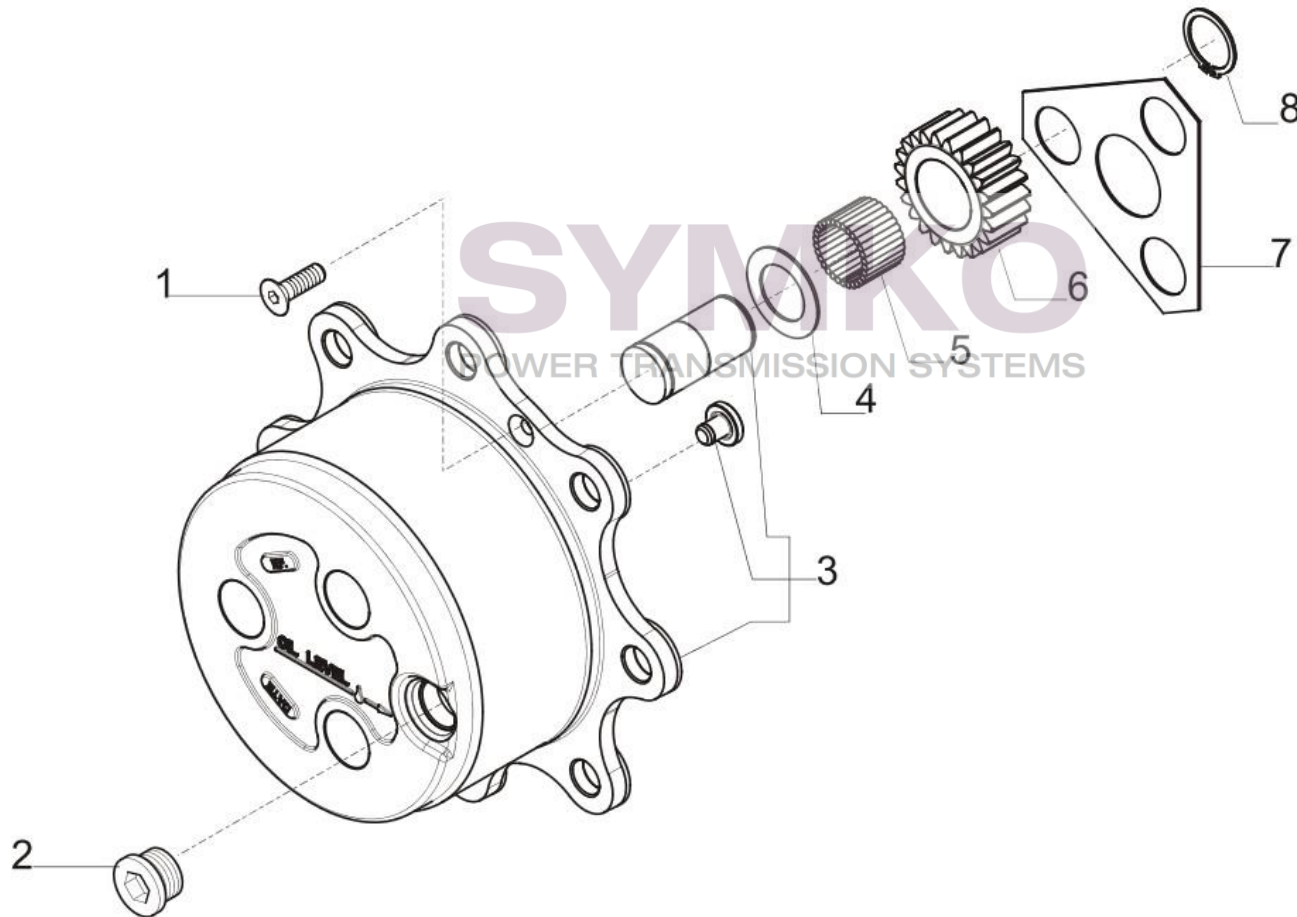

Vue N°6

SYMKO – Parc d'activité de Tournebride – 23 Rue de la Guillauderie 44118
LA CHEVROLIERE

Tél : 02 51 70 13 13 - fax : 02 51 70 04 04

contact@symko.fr

www.symko.fr

VUES PONT CARRARO N°147795

Vue N°7

SYMKO – Parc d’activité de Tournebride – 23 Rue de la Guillauderie 44118
LA CHEVROLIERE