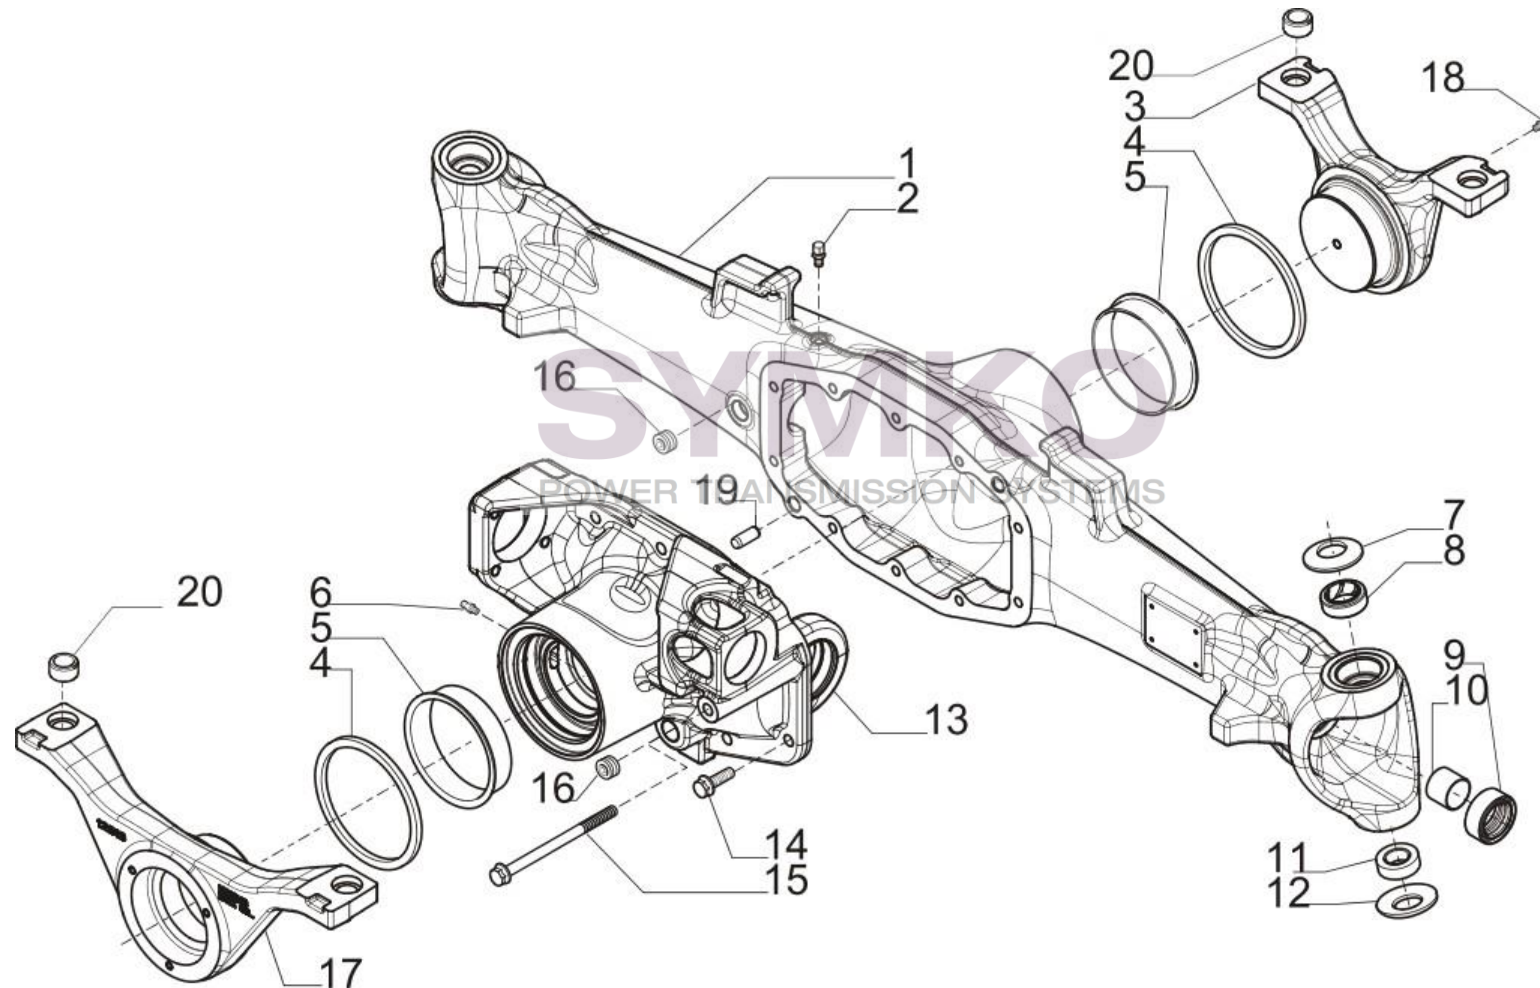

SYMKO

POWER TRANSMISSION SYSTEMS

VUES PONT CARRARO N°147795

Vue N°1

SYMKO – Parc d’activité de Tournebride – 23 Rue de la Guillauderie 44118
LA CHEVROLIERE

Tél : 02 51 70 13 13 - fax : 02 51 70 04 04

contact@symko.fr

www.symko.fr