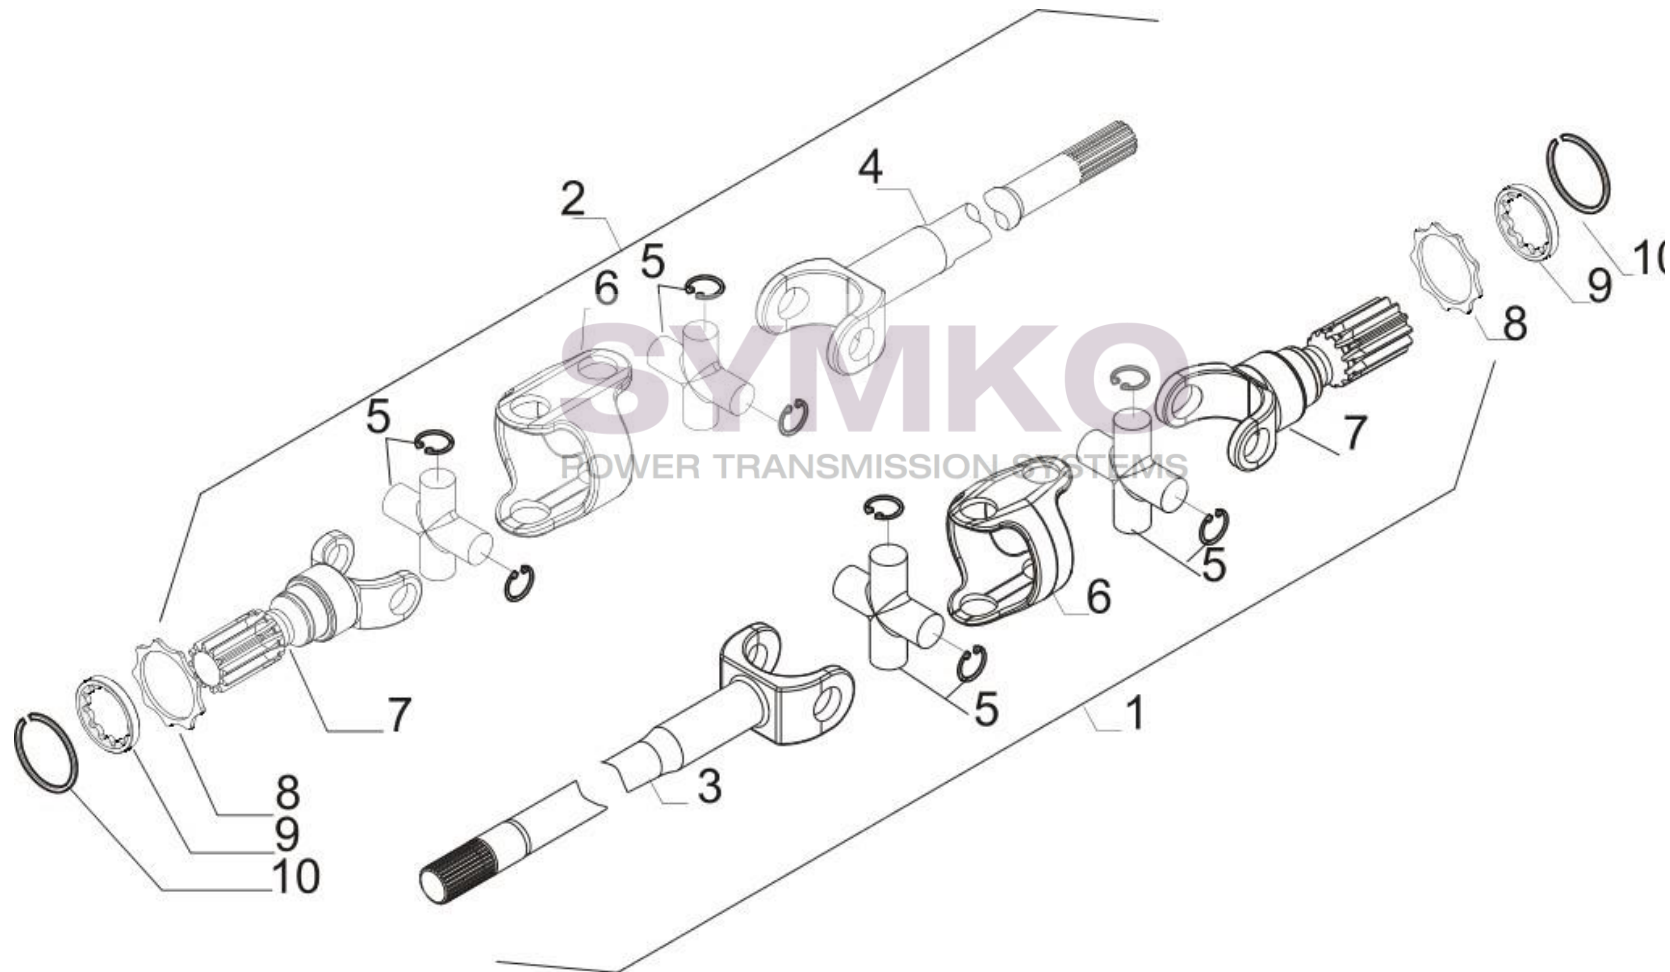

VUES PONT CARRARO N°147795

Vue N°5

SYMKO – Parc d'activité de Tournebride – 23 Rue de la Guillauderie 44118
LA CHEVROLIERE

Tél : 02 51 70 13 13 - fax : 02 51 70 04 04

contact@symko.fr

www.symko.fr