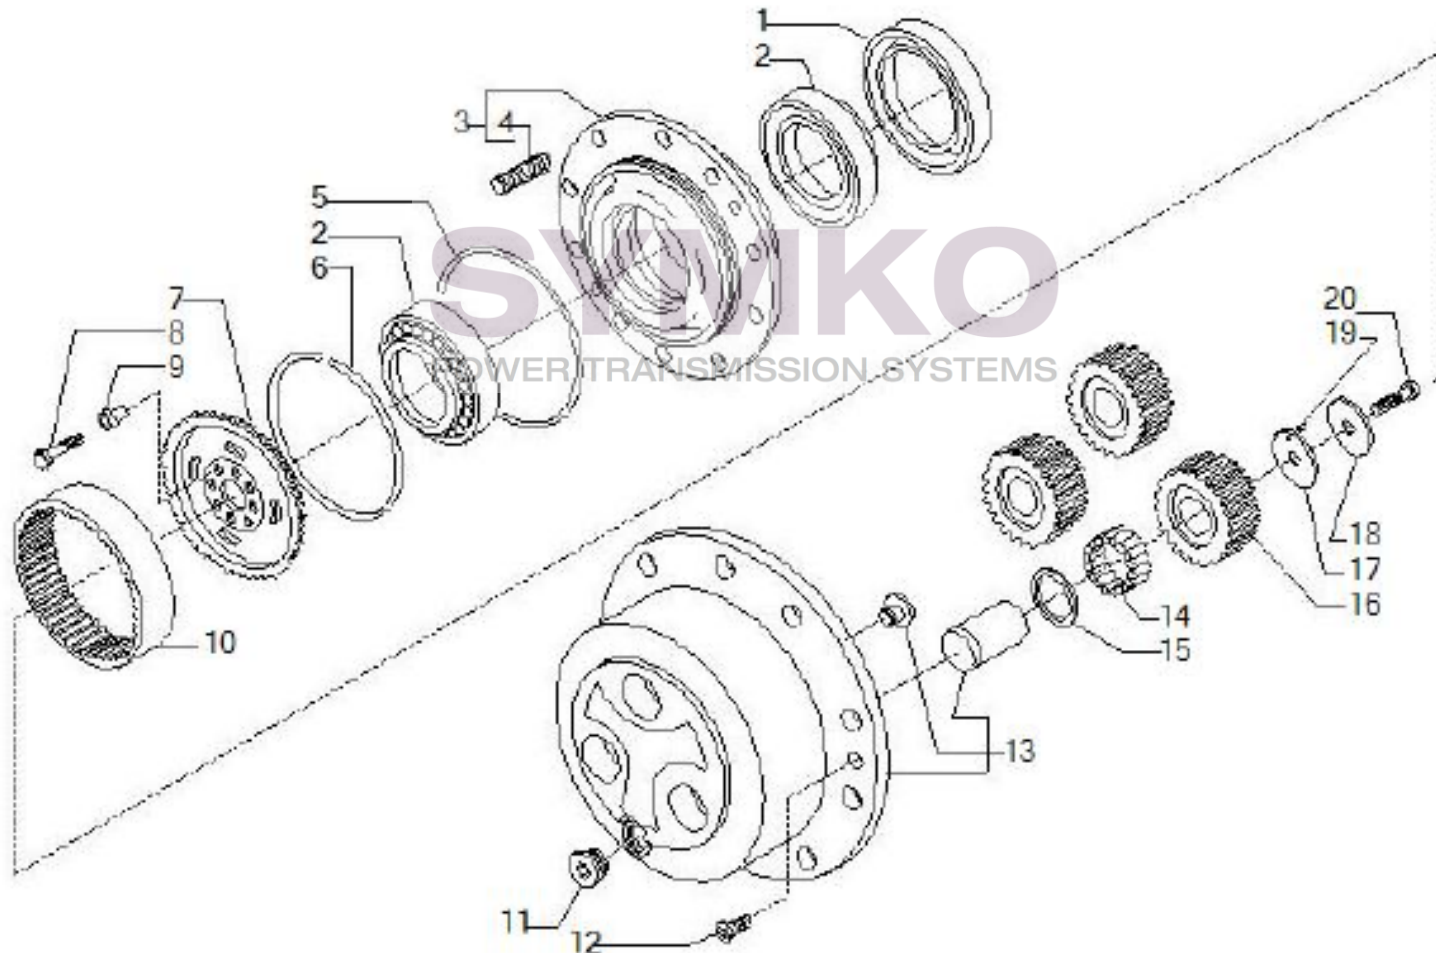

VUES PONT CARRARO N°147869

Vue N°8

SYMKO – Parc d'activité de Tournebride – 23 Rue de la Guillauderie 44118
LA CHEVROLIERE

Tél : 02 51 70 13 13 - fax : 02 51 70 04 04

contact@symko.fr

www.symko.fr