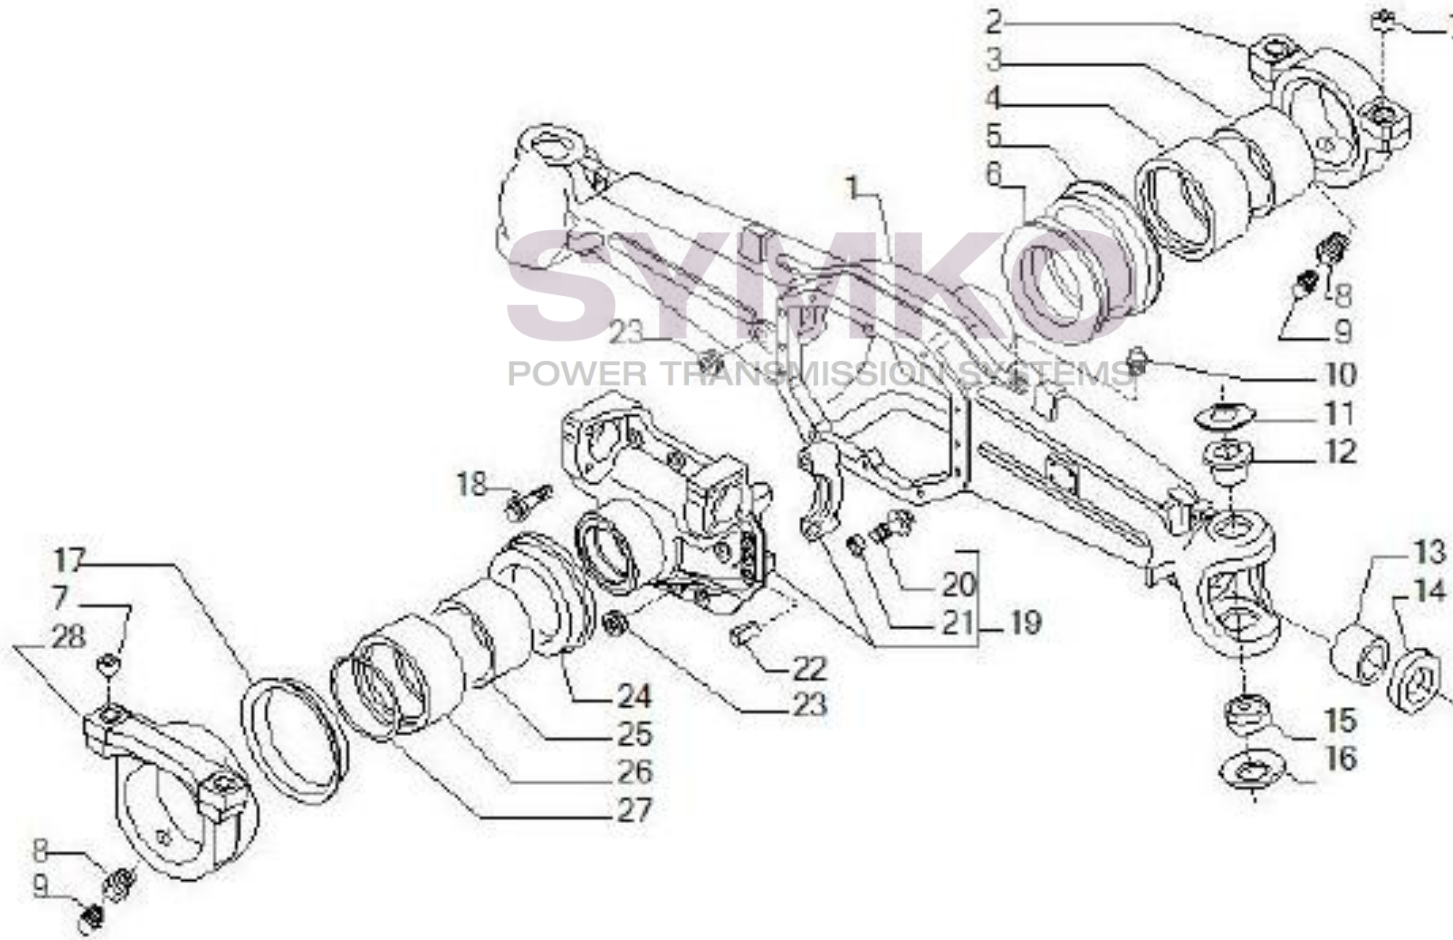

VUES PONT CARRARO N°147869

Vue N°2

SYMKO – Parc d’activité de Tournebride – 23 Rue de la Guillauderie 44118
LA CHEVROLIERE

Tél : 02 51 70 13 13 - fax : 02 51 70 04 04

contact@symko.fr

www.symko.fr