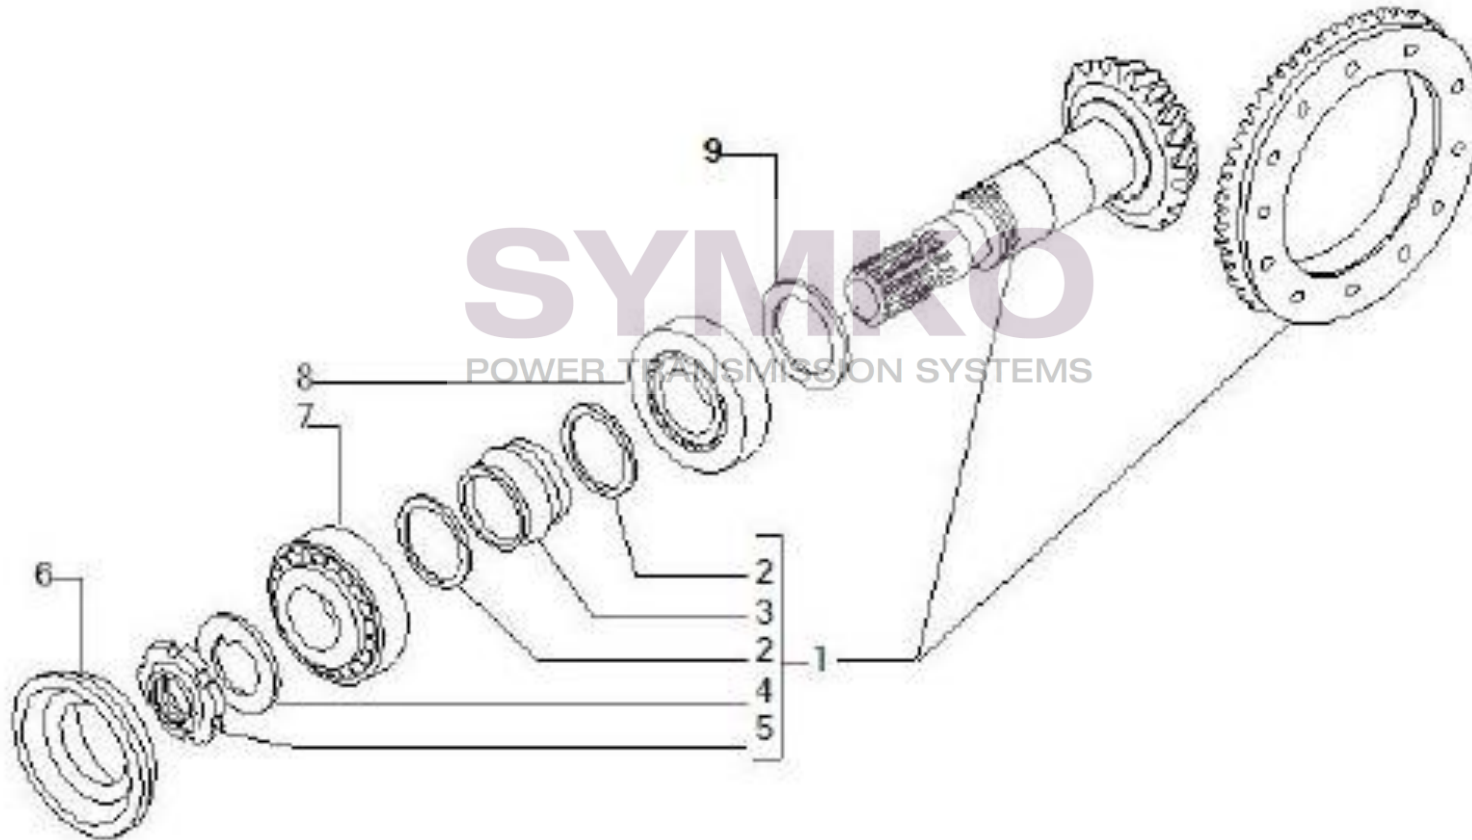

VUES PONT CARRARO N°147869

Vue N°4

SYMKO – Parc d’activité de Tournebride – 23 Rue de la Guillauderie 44118
LA CHEVROLIERE

Tél : 02 51 70 13 13 - fax : 02 51 70 04 04

contact@symko.fr

www.symko.fr