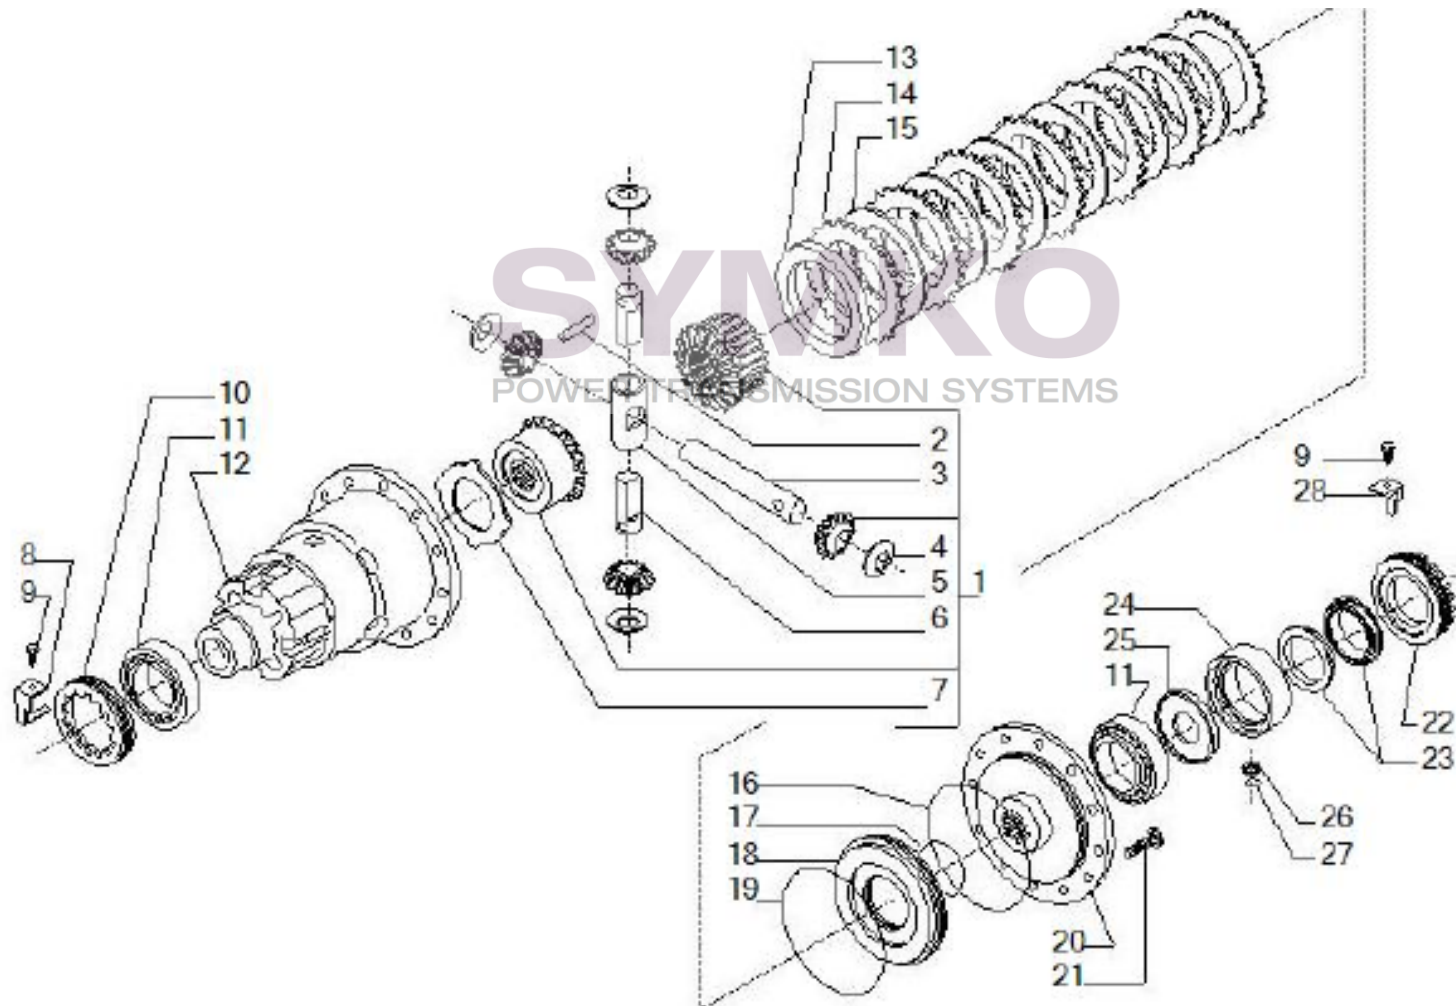

VUES PONT CARRARO N°147869

Vue N°5

SYMKO – Parc d’activité de Tournebride – 23 Rue de la Guillauderie 44118
LA CHEVROLIERE

Tél : 02 51 70 13 13 - fax : 02 51 70 04 04

contact@symko.fr

www.symko.fr