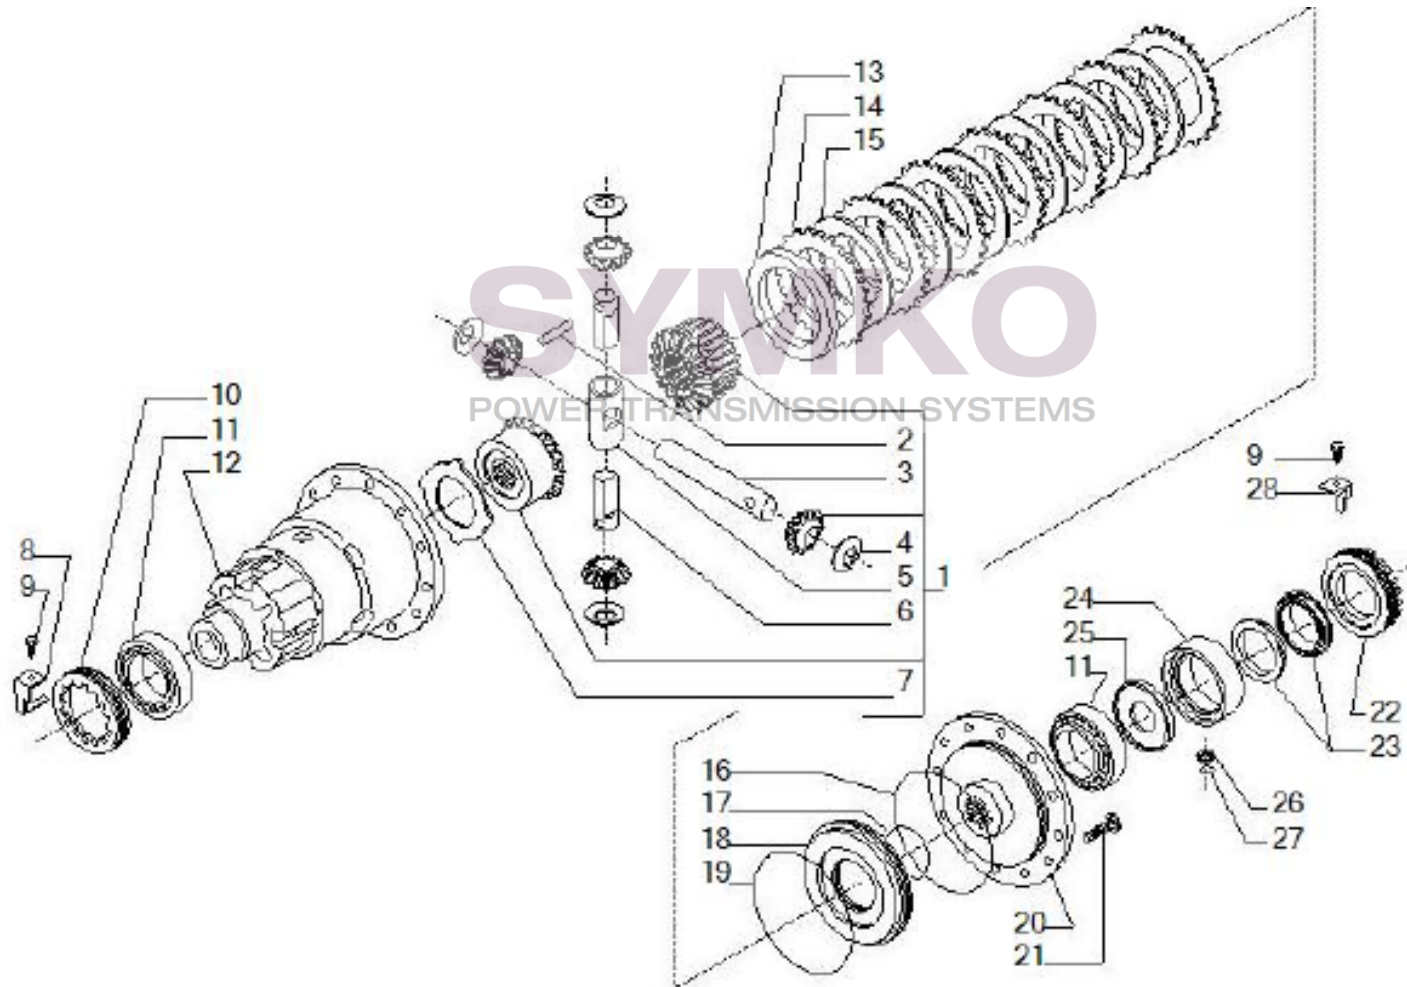

VUES PONT CARRARO N°147869

Vue N°6

SYMKO – Parc d’activité de Tournebride – 23 Rue de la Guillauderie 44118
LA CHEVROLIERE

Tél : 02 51 70 13 13 - fax : 02 51 70 04 04

contact@symko.fr

www.symko.fr