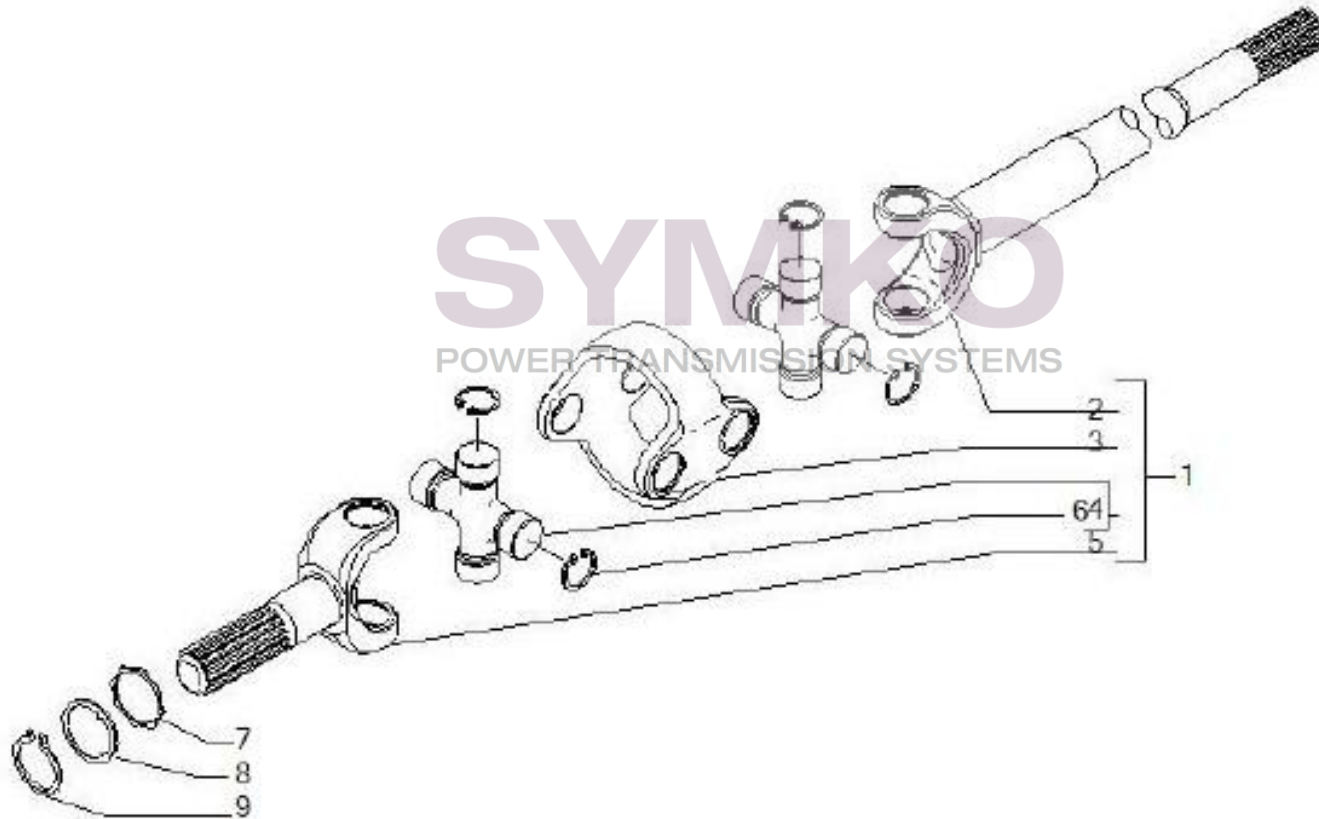

VUES PONT CARRARO N°147869

Vue N°7

SYMKO – Parc d’activité de Tournebride – 23 Rue de la Guillauderie 44118
LA CHEVROLIERE

Tél : 02 51 70 13 13 - fax : 02 51 70 04 04

contact@symko.fr

www.symko.fr