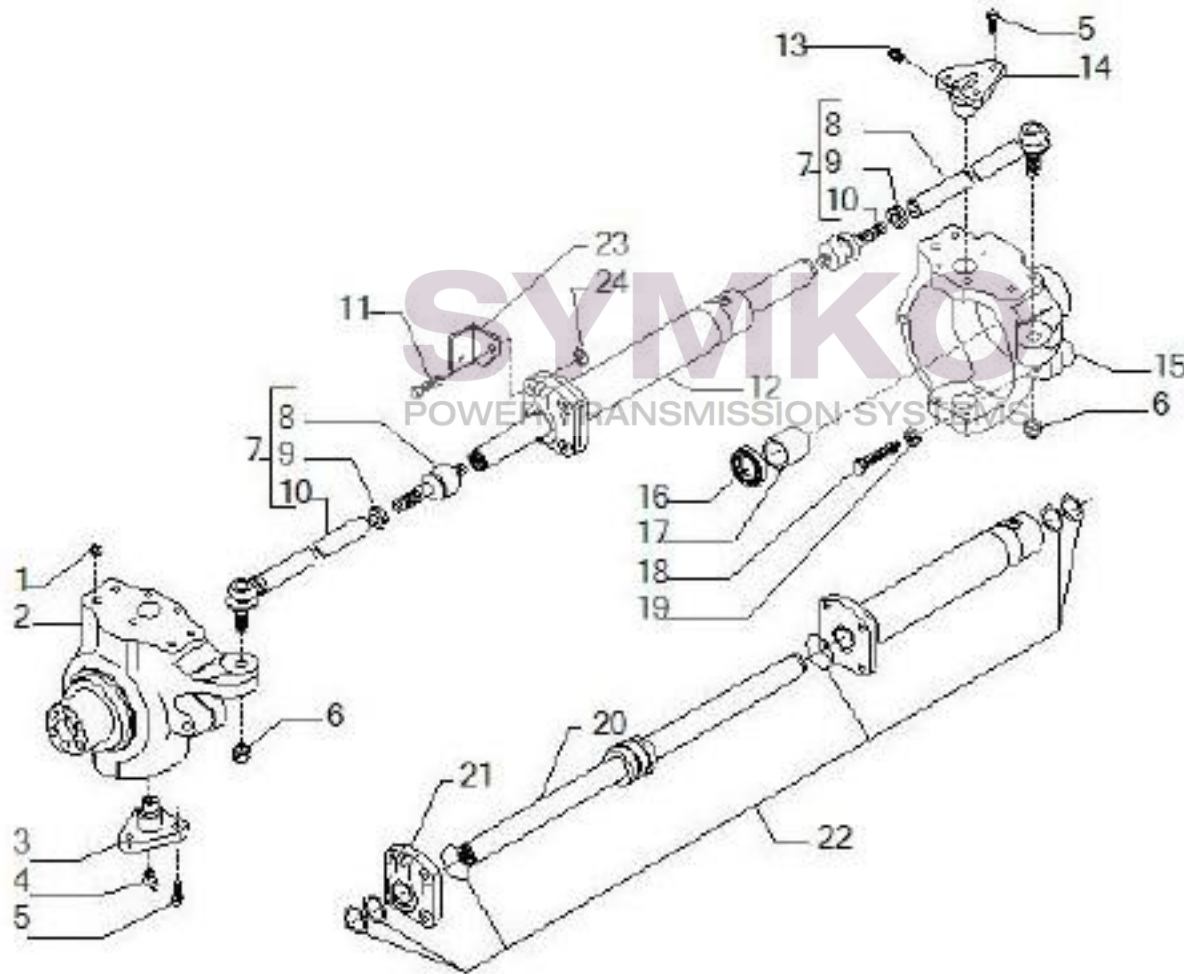

Vue N°2

SYMKO – Parc d’activité de Tournebride – 23 Rue de la Guillauderie 44118
LA CHEVROLIERE

Tél : 02 51 70 13 13 - fax : 02 51 70 04 04

contact@symko.fr

www.symko.fr

VUES PONT CARRARO N°147869

Vue N°3

SYMKO – Parc d'activité de Tournebride – 23 Rue de la Guillauderie 44118
LA CHEVROLIERE