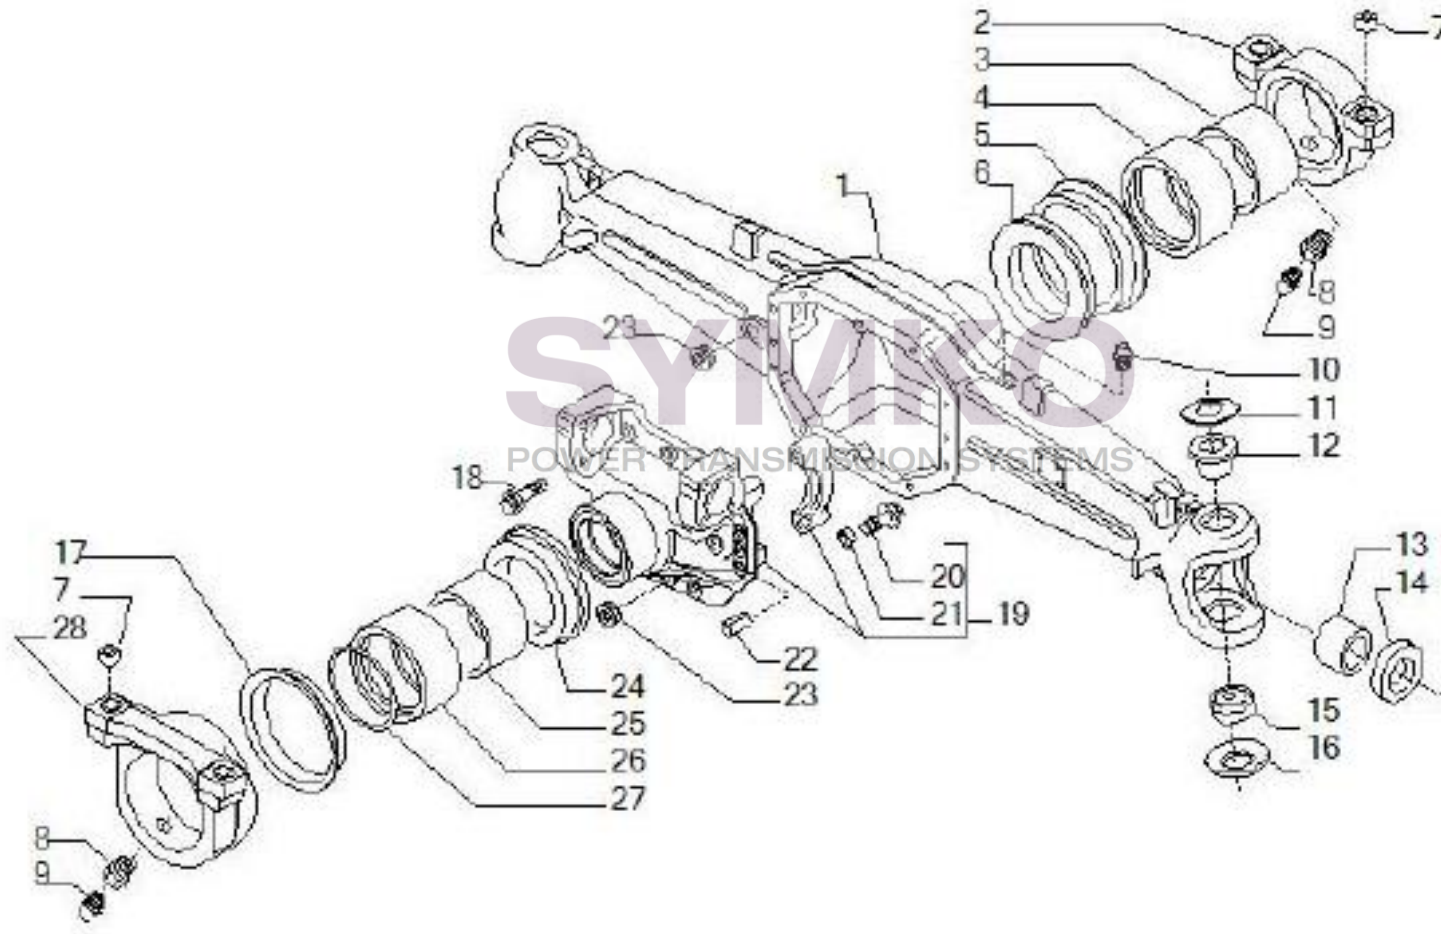

VUES PONT CARRARO N°147869

Vue N°1

SYMKO – Parc d’activité de Tournebride – 23 Rue de la Guillauderie 44118
LA CHEVROLIERE

Tél : 02 51 70 13 13 - fax : 02 51 70 04 04

contact@symko.fr

www.symko.fr

VUES PONT CARRARO N°147869