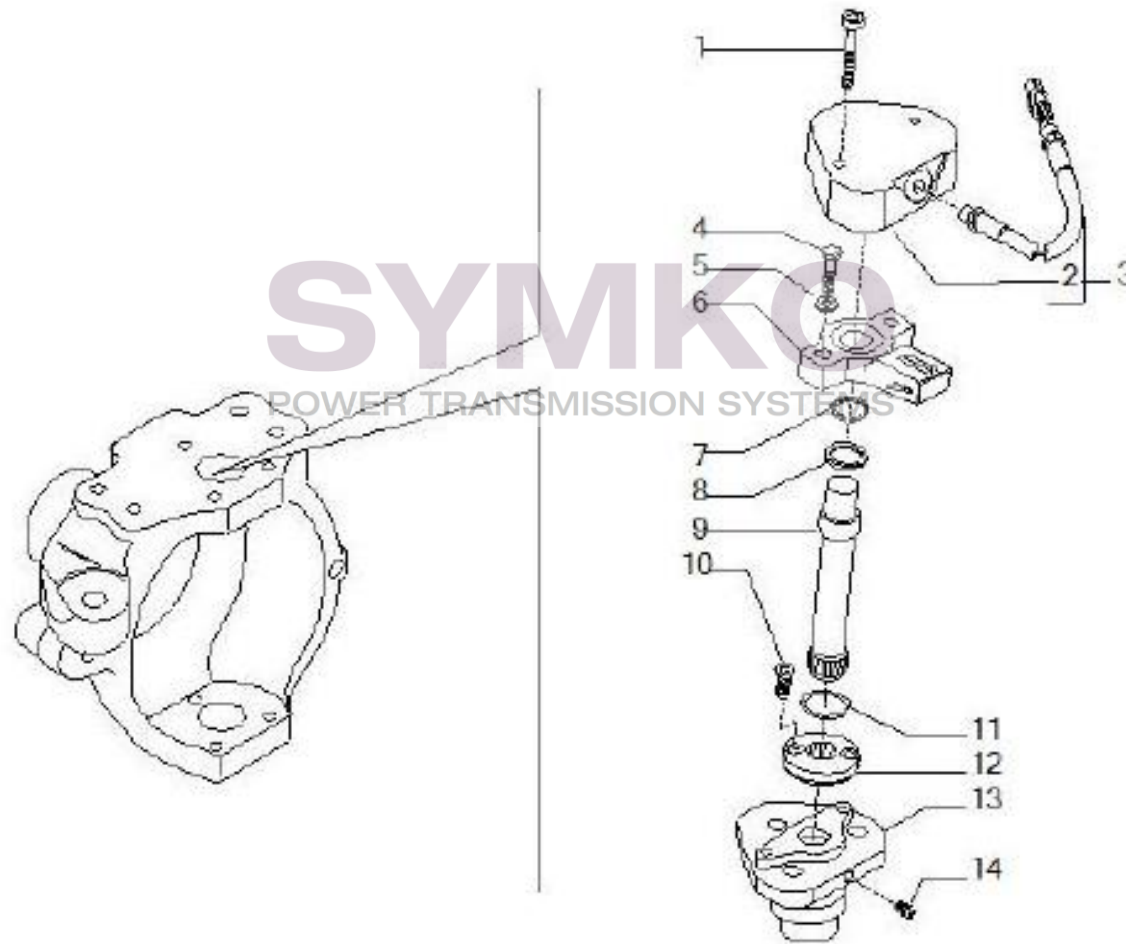

Vue N°8

SYMKO – Parc d'activité de Tournebride – 23 Rue de la Guillauderie 44118
LA CHEVROLIERE

Tél : 02 51 70 13 13 - fax : 02 51 70 04 04

contact@symko.fr

www.symko.fr

VUES PONT CARRARO N°147869

Vue N°9

SYMKO – Parc d’activité de Tournebride – 23 Rue de la Guillauderie 44118
LA CHEVROLIERE