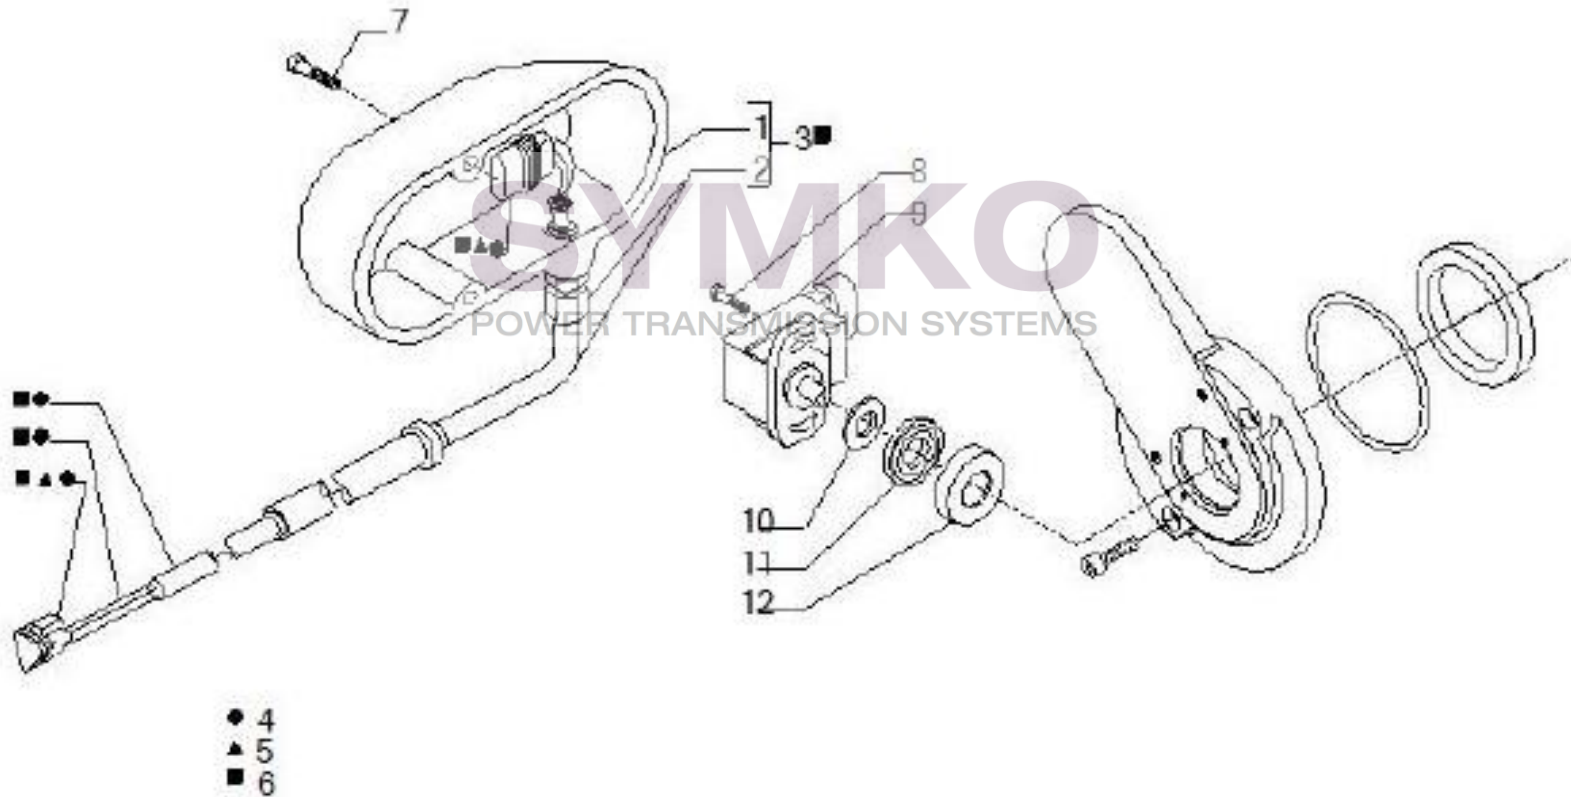

VUES PONT CARRARO N°147914

Vue N°12

SYMKO – Parc d’activité de Tournebride – 23 Rue de la Guillauderie 44118
LA CHEVROLIERE

Tél : 02 51 70 13 13 - fax : 02 51 70 04 04

contact@symko.fr

www.symko.fr