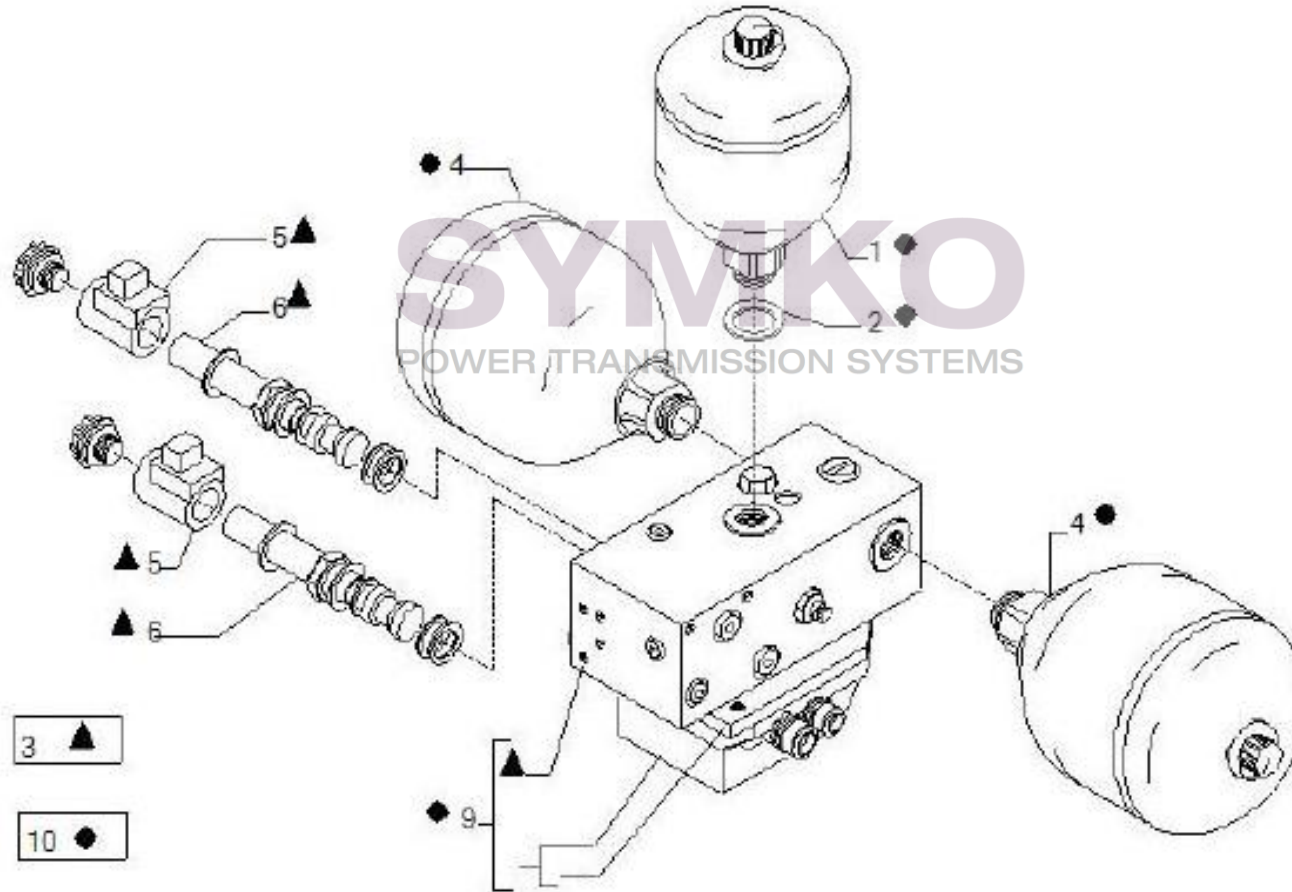

VUES PONT CARRARO N°147914

Vue N°13

SYMKO – Parc d'activité de Tournebride – 23 Rue de la Guillauderie 44118
LA CHEVROLIERE

Tél : 02 51 70 13 13 - fax : 02 51 70 04 04

contact@symko.fr

www.symko.fr