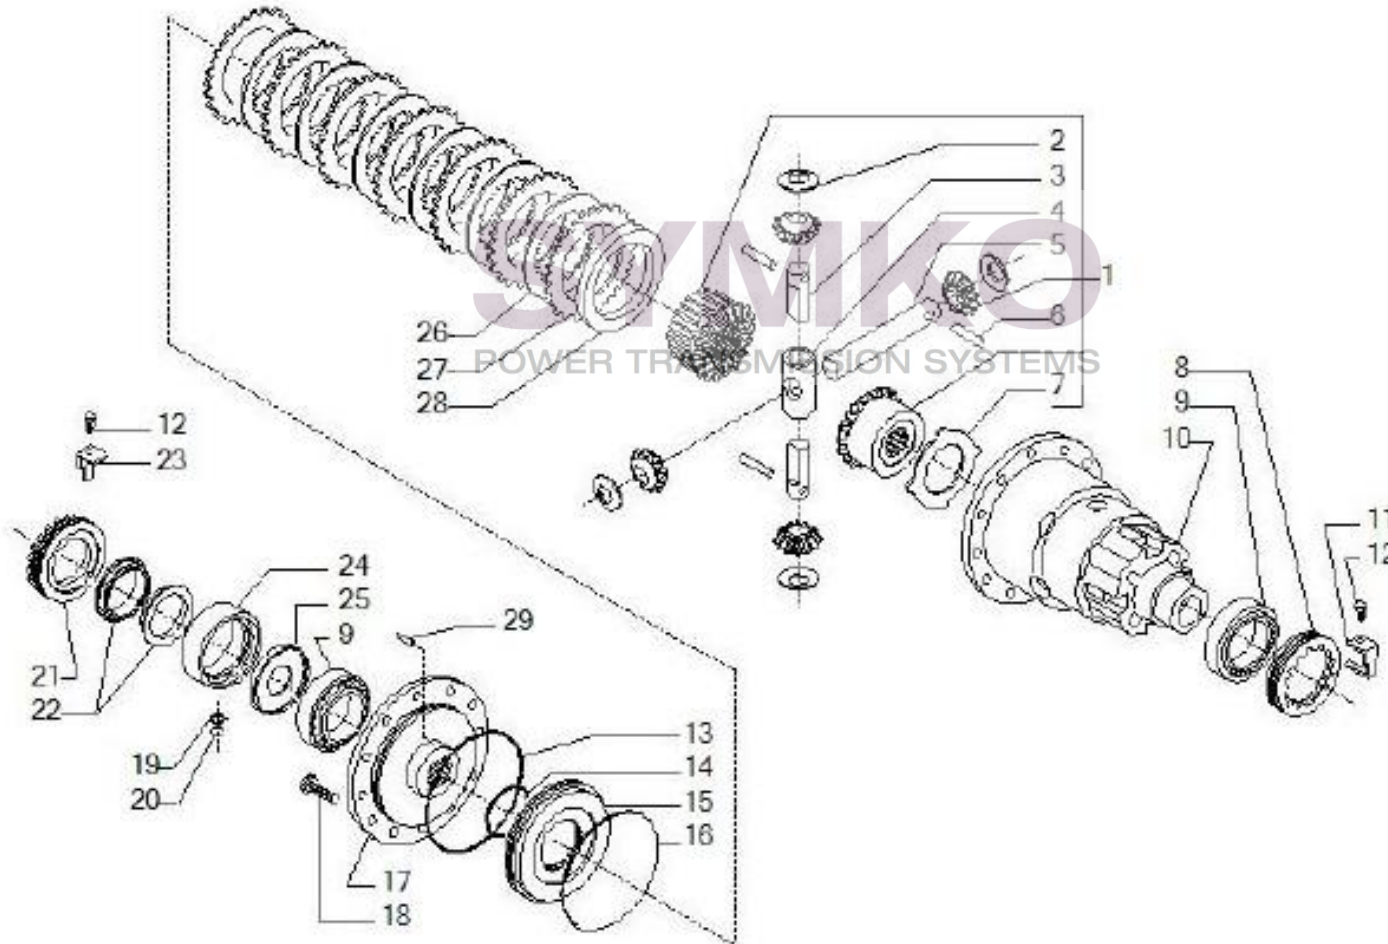

VUES PONT CARRARO N°147914

Vue N°8

SYMKO – Parc d’activité de Tournebride – 23 Rue de la Guillauderie 44118
LA CHEVROLIERE

Tél : 02 51 70 13 13 - fax : 02 51 70 04 04

contact@symko.fr

www.symko.fr