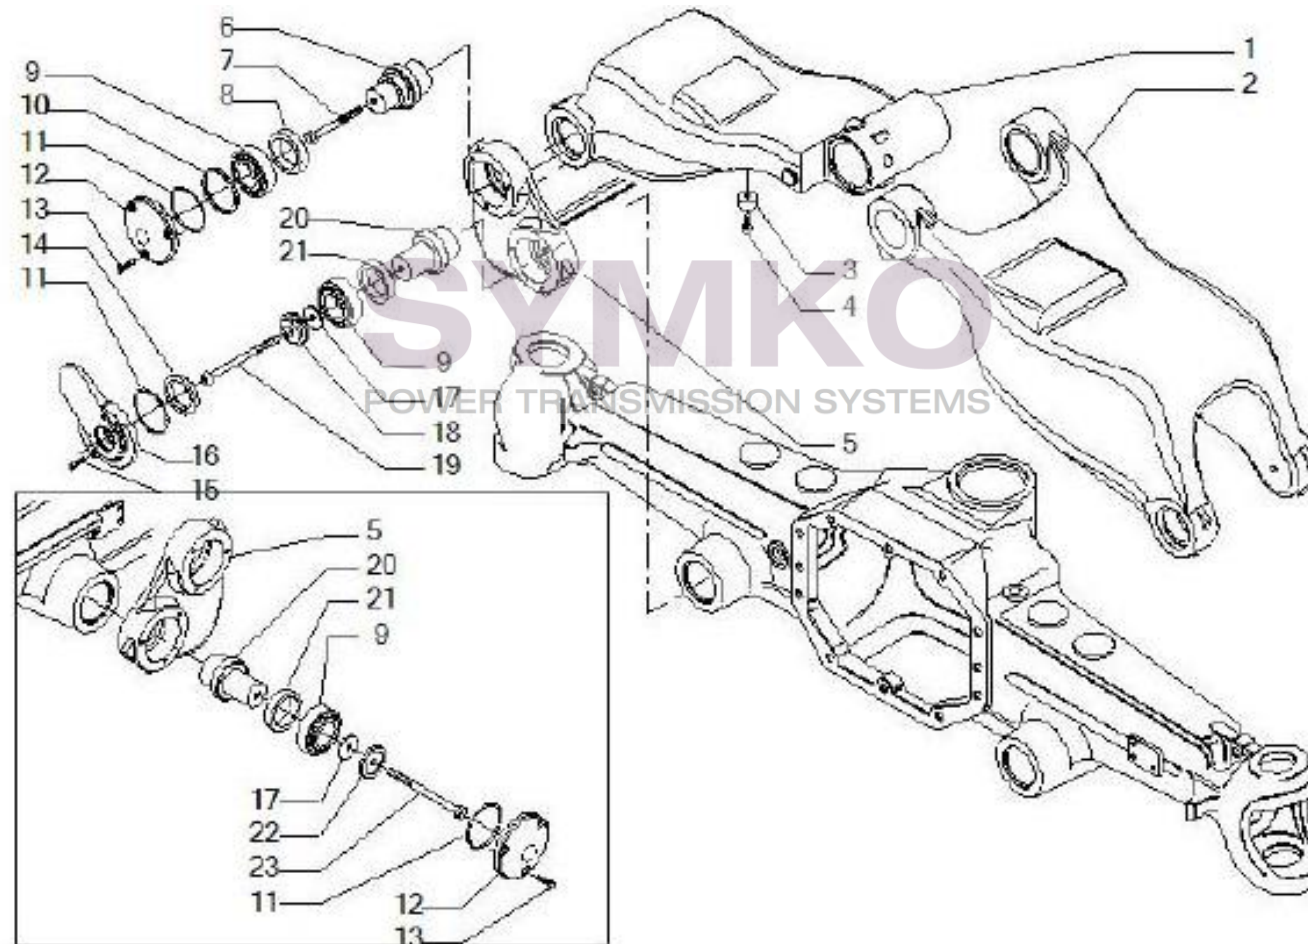

Vue N°2

SYMKO – Parc d’activité de Tournebride – 23 Rue de la Guillauderie 44118
LA CHEVROLIERE

Tél : 02 51 70 13 13 - fax : 02 51 70 04 04

contact@symko.fr

www.symko.fr

VUES PONT CARRARO N°147914

Vue N°3

SYMKO – Parc d'activité de Tournebride – 23 Rue de la Guillauderie 44118
LA CHEVROLIERE