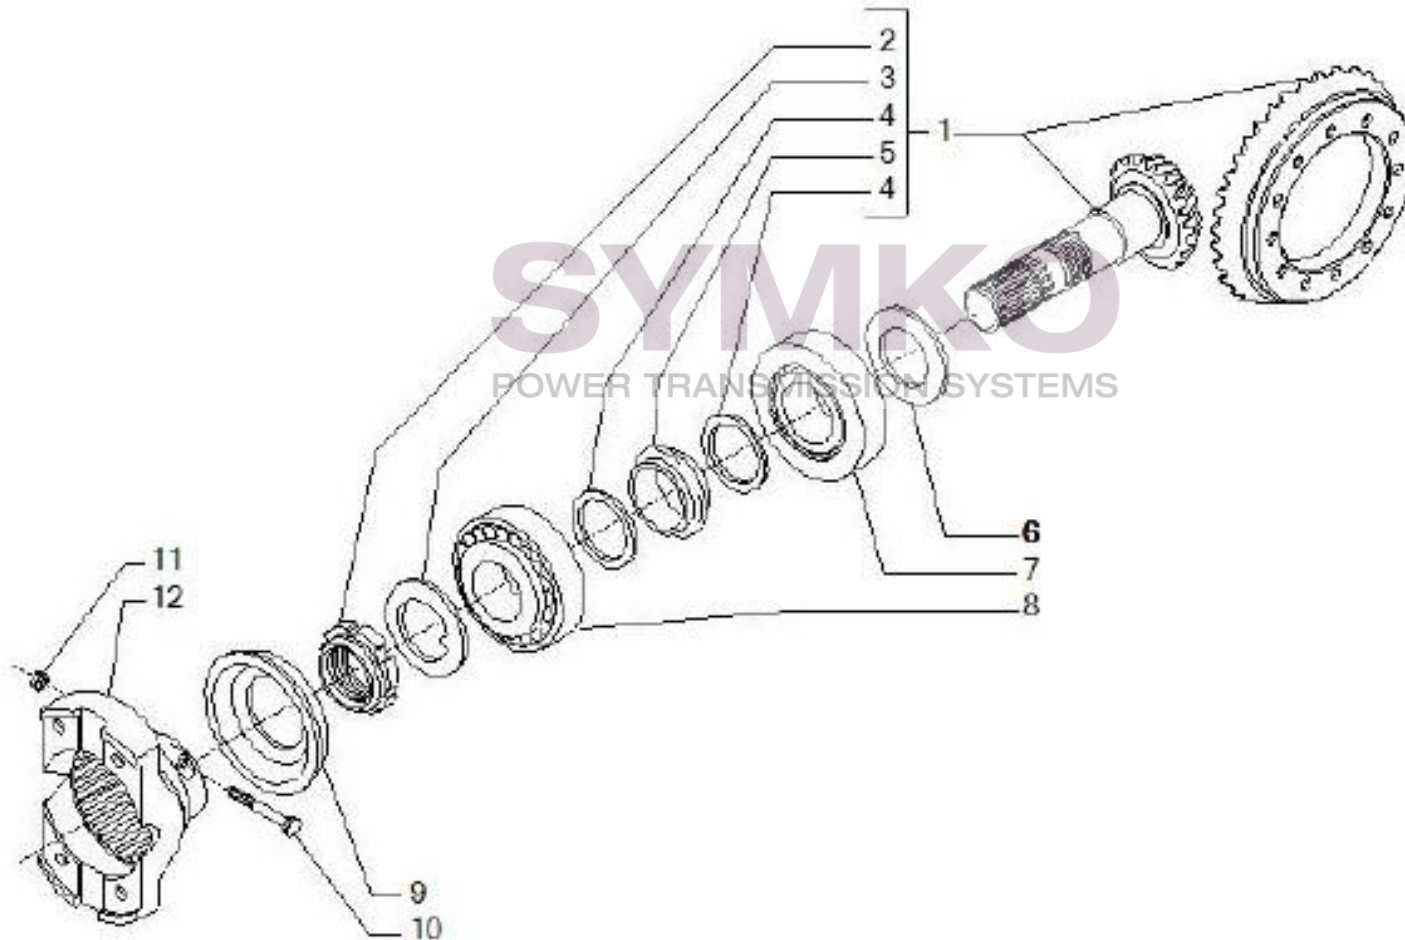

VUES PONT CARRARO N°147914

Vue N°6

SYMKO – Parc d'activité de Tournebride – 23 Rue de la Guillauderie 44118
LA CHEVROLIERE

Tél : 02 51 70 13 13 - fax : 02 51 70 04 04

contact@symko.fr

www.symko.fr