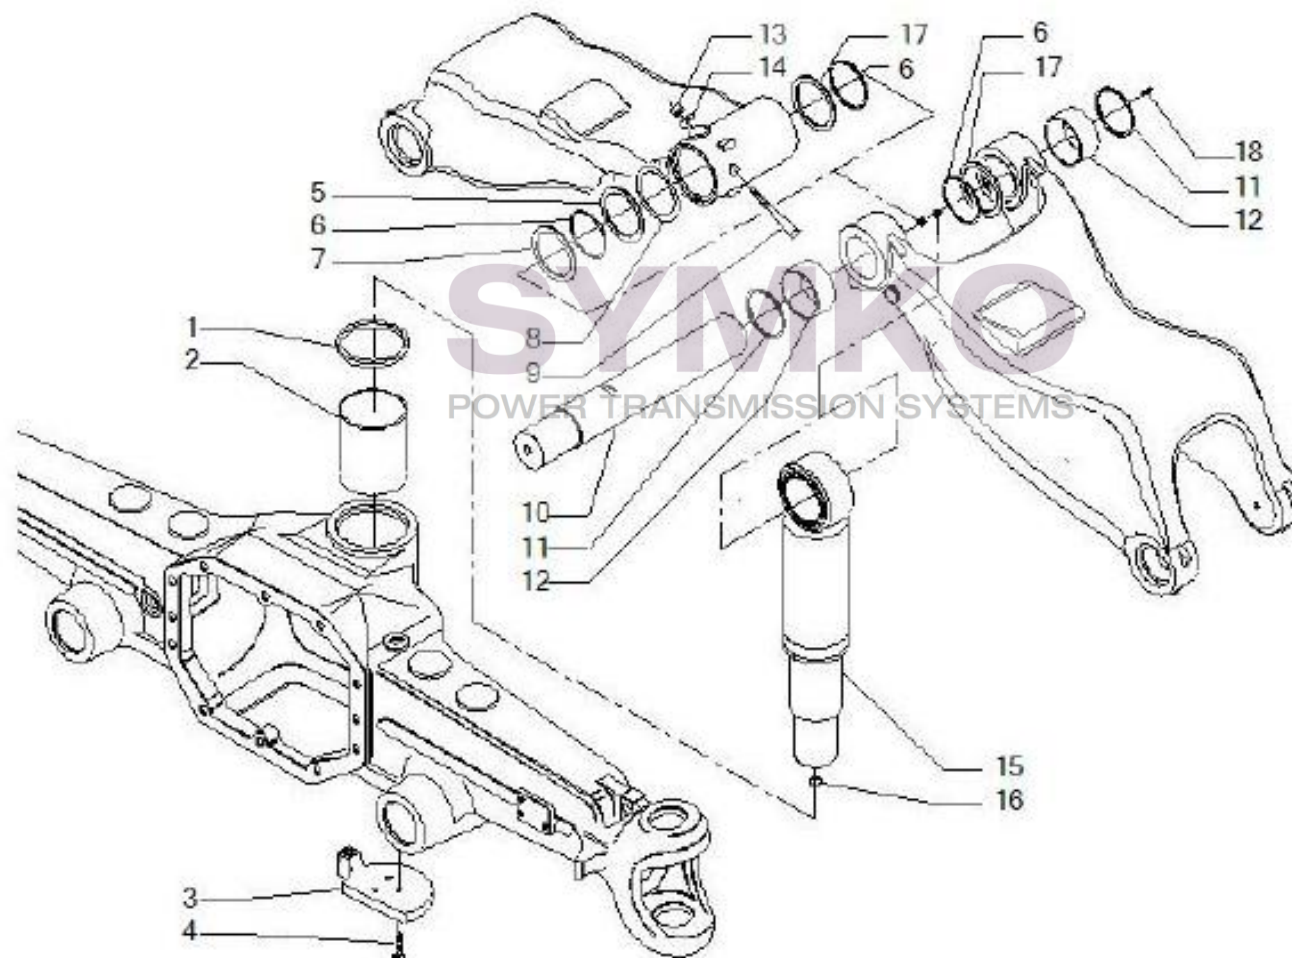

Tél : 02 51 70 13 13 - fax : 02 51 70 04 04

contact@symko.fr

www.symko.fr

SYMKO

POWER TRANSMISSION SYSTEMS

VUES PONT CARRARO N°147914

Vue N°4

SYMKO – Parc d’activité de Tournebride – 23 Rue de la Guillauderie 44118
LA CHEVROLIERE