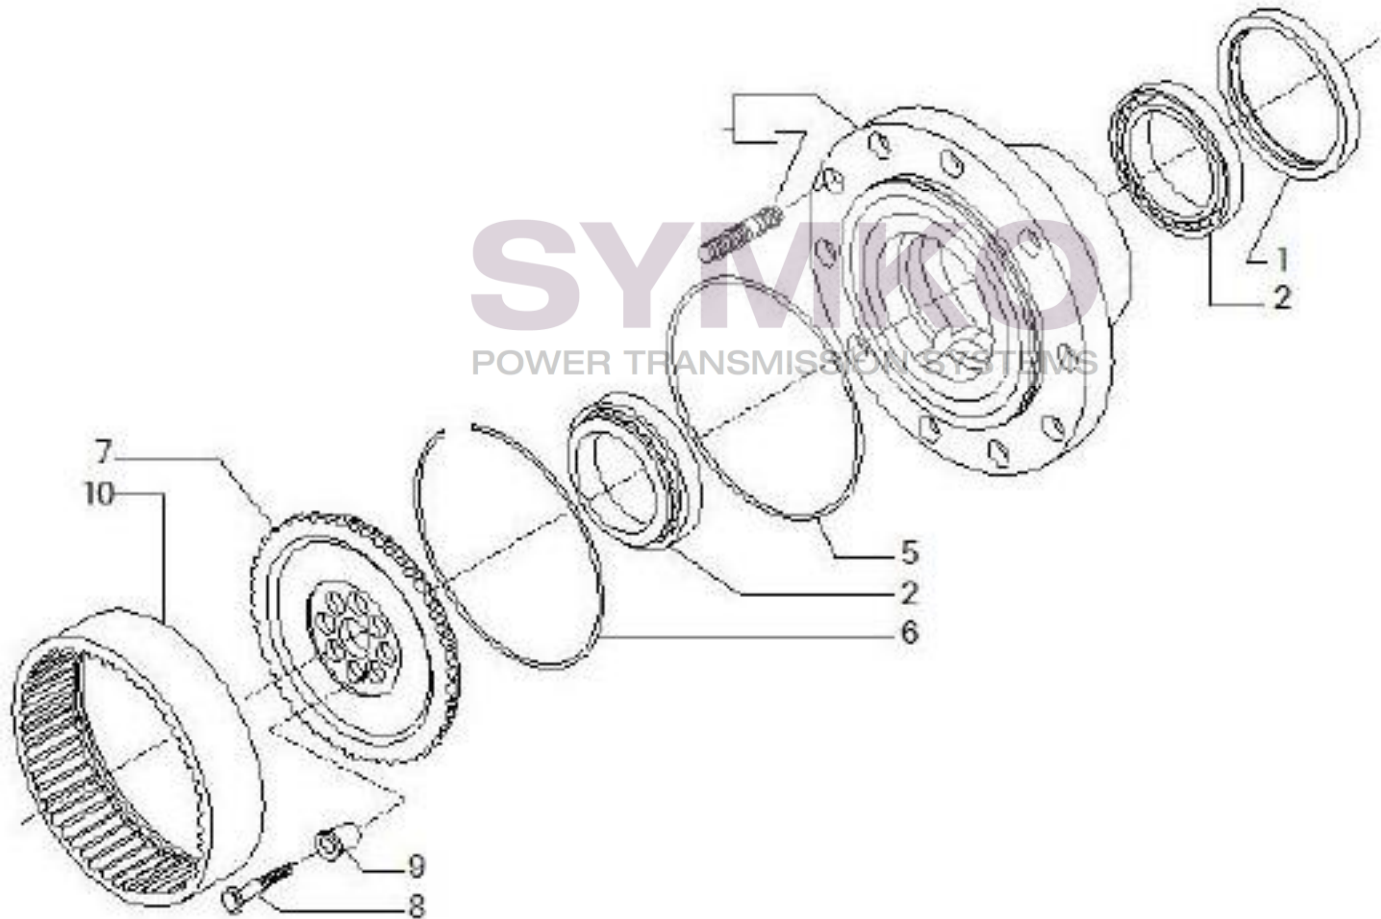

Vue N°9

SYMKO – Parc d’activité de Tournebride – 23 Rue de la Guillauderie 44118
LA CHEVROLIERE

Tél : 02 51 70 13 13 - fax : 02 51 70 04 04

contact@symko.fr

www.symko.fr

VUES PONT CARRARO N°147914

Vue N°10

SYMKO – Parc d'activité de Tournebride – 23 Rue de la Guillauderie 44118
LA CHEVROLIERE