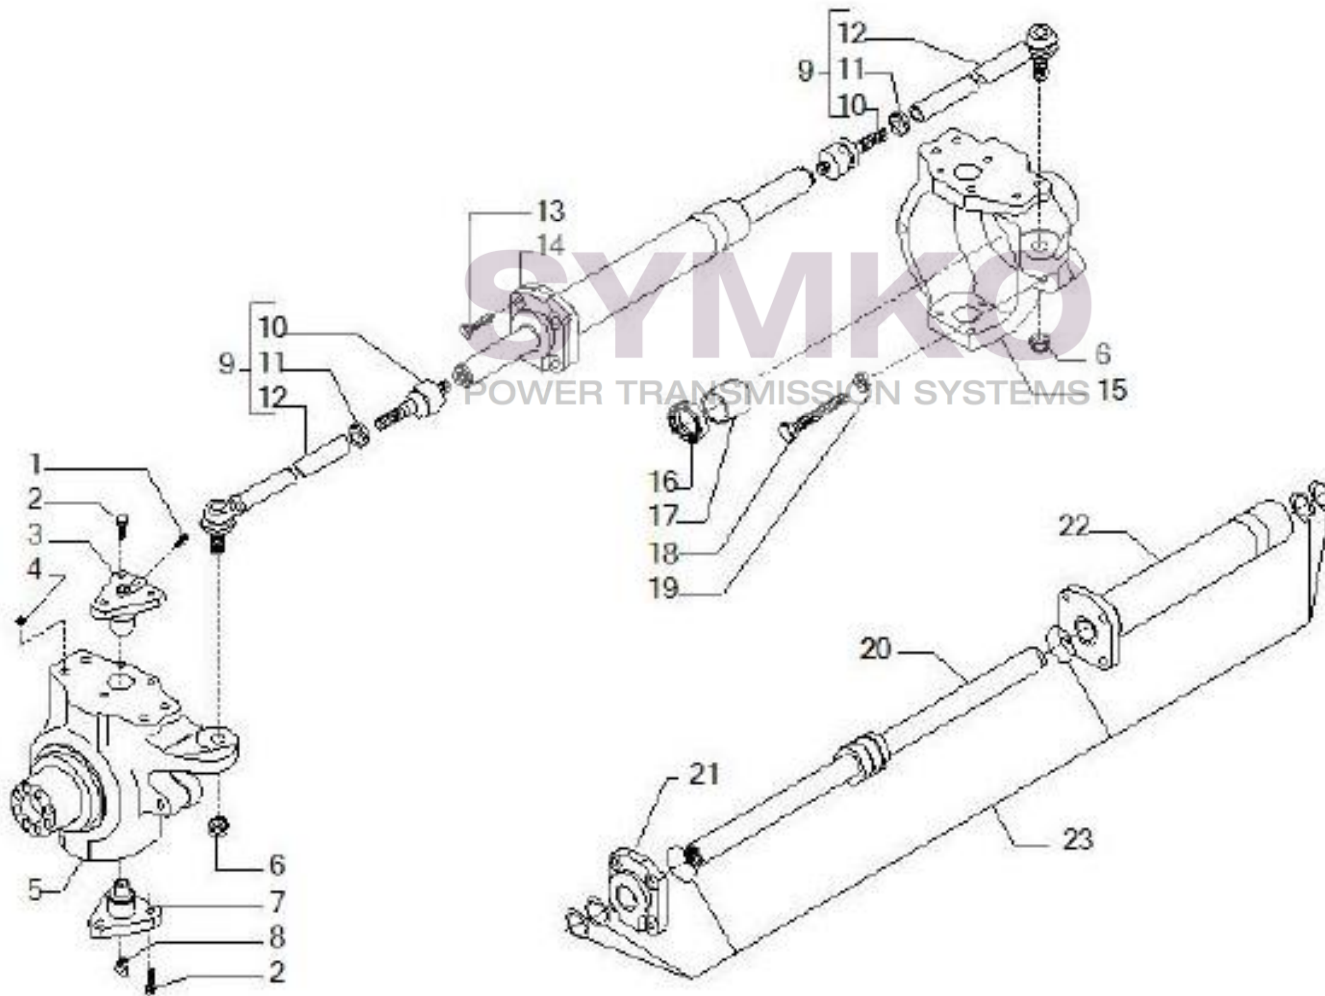

VUES PONT CARRARO N°147914

Vue N°5

SYMKO – Parc d'activité de Tournebride – 23 Rue de la Guillauderie 44118
LA CHEVROLIERE

Tél : 02 51 70 13 13 - fax : 02 51 70 04 04

contact@symko.fr

www.symko.fr