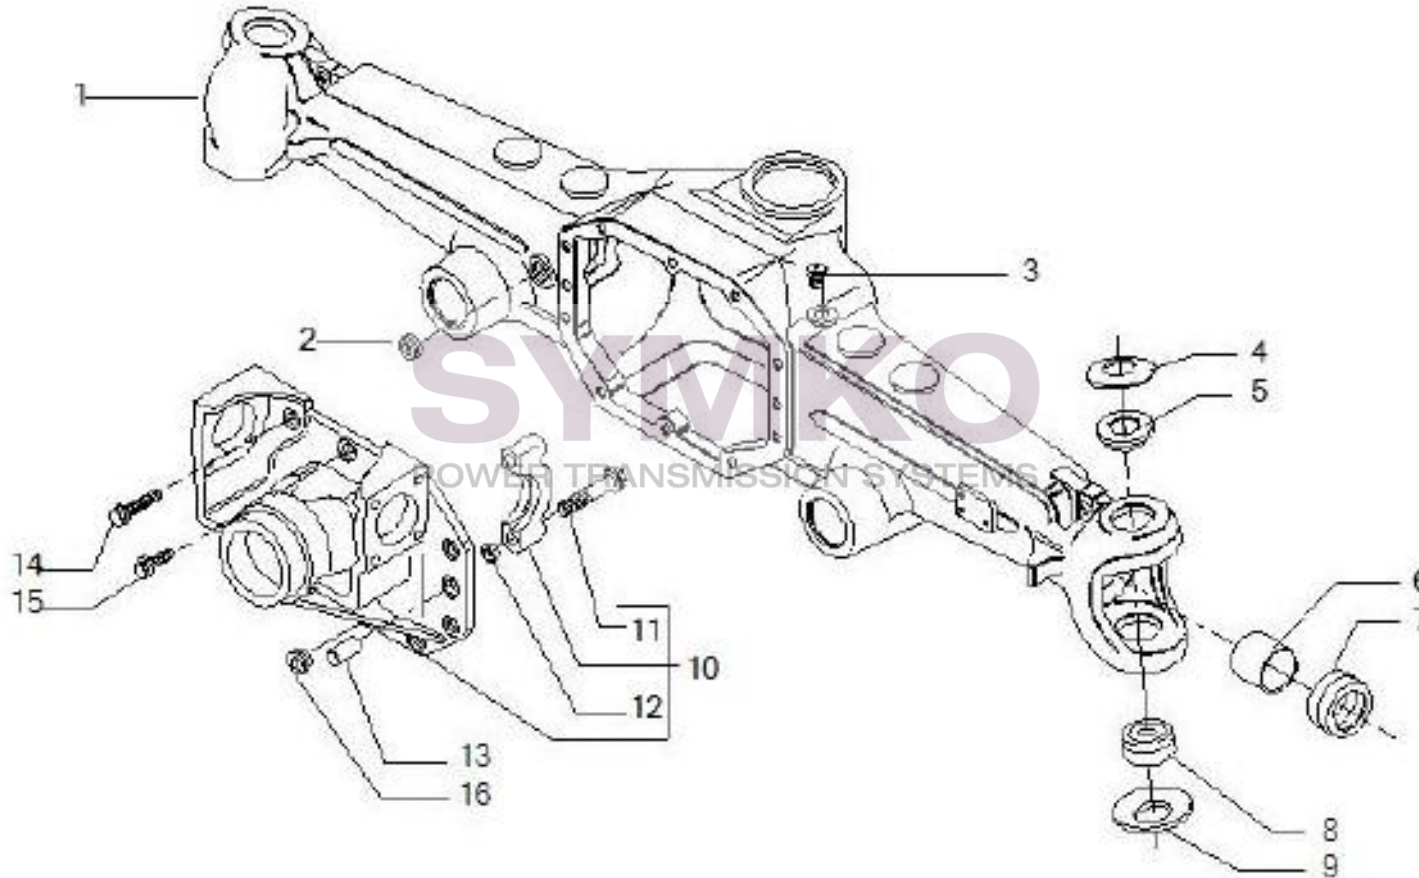

VUES PONT CARRARO N°147914

Vue N°1

SYMKO – Parc d’activité de Tournebride – 23 Rue de la Guillauderie 44118
LA CHEVROLIERE

Tél : 02 51 70 13 13 - fax : 02 51 70 04 04

contact@symko.fr

www.symko.fr

VUES PONT CARRARO N°147914