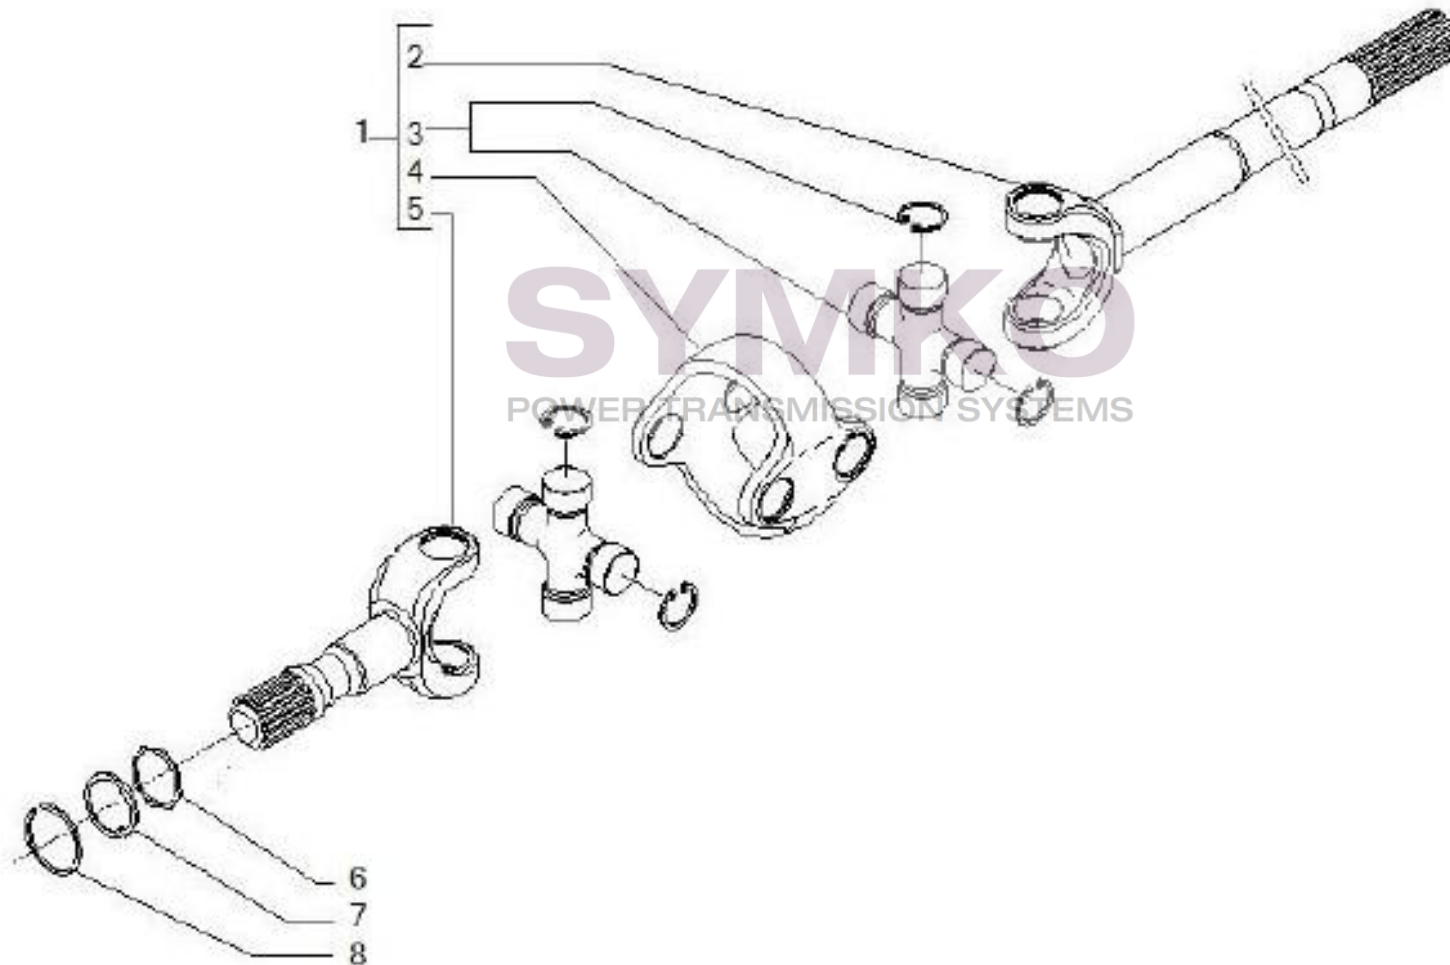

VUES PONT CARRARO N°147914

Vue N°9

SYMKO – Parc d’activité de Tournebride – 23 Rue de la Guillauderie 44118
LA CHEVROLIERE

Tél : 02 51 70 13 13 - fax : 02 51 70 04 04

contact@symko.fr

www.symko.fr