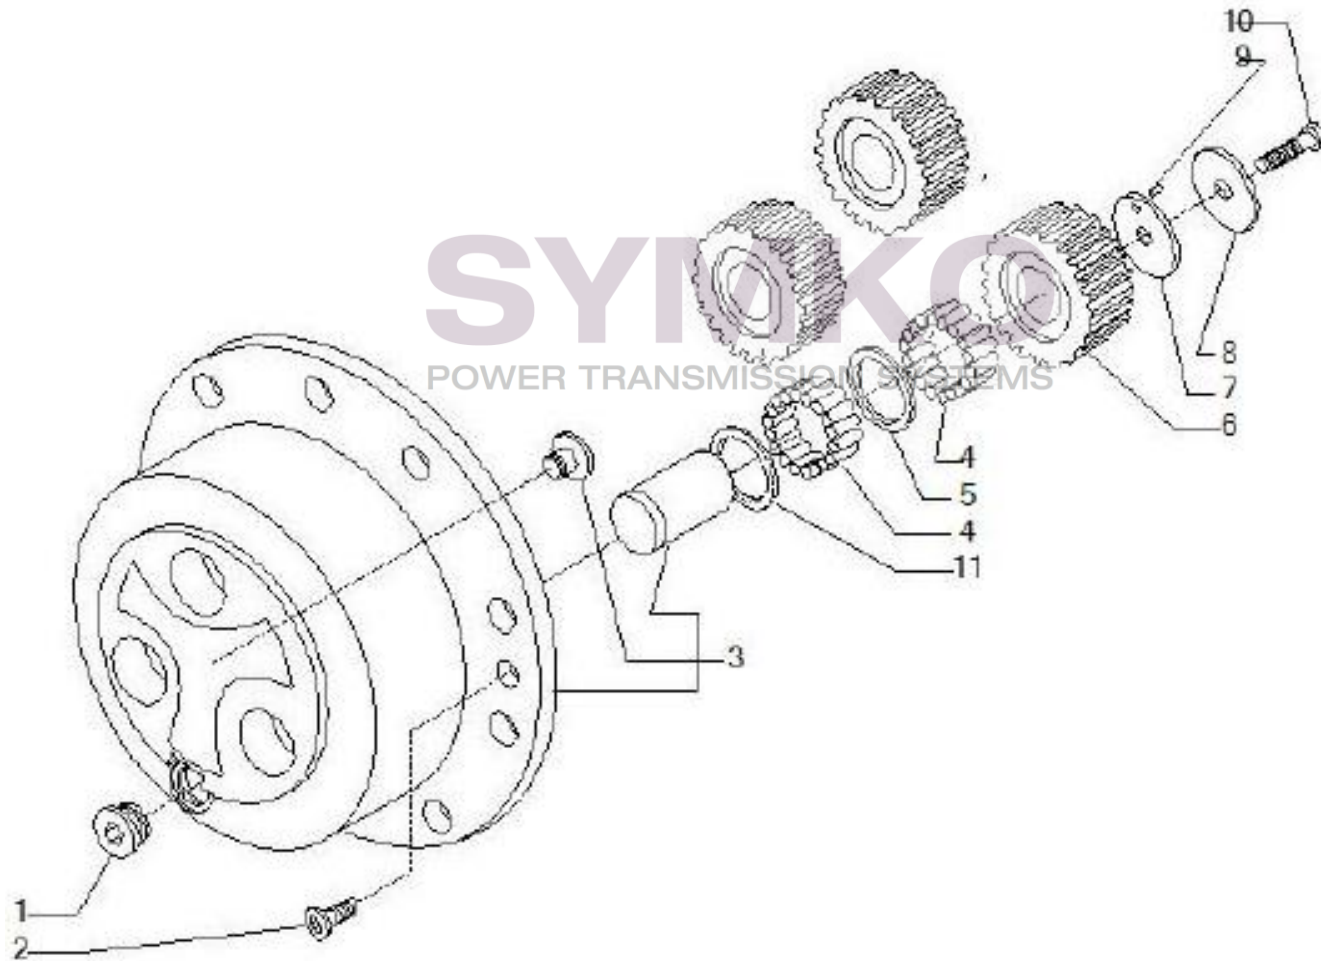

VUES PONT CARRARO N°147914

Vue N°11

SYMKO – Parc d’activité de Tournebride – 23 Rue de la Guillauderie 44118
LA CHEVROLIERE

Tél : 02 51 70 13 13 - fax : 02 51 70 04 04

contact@symko.fr

www.symko.fr