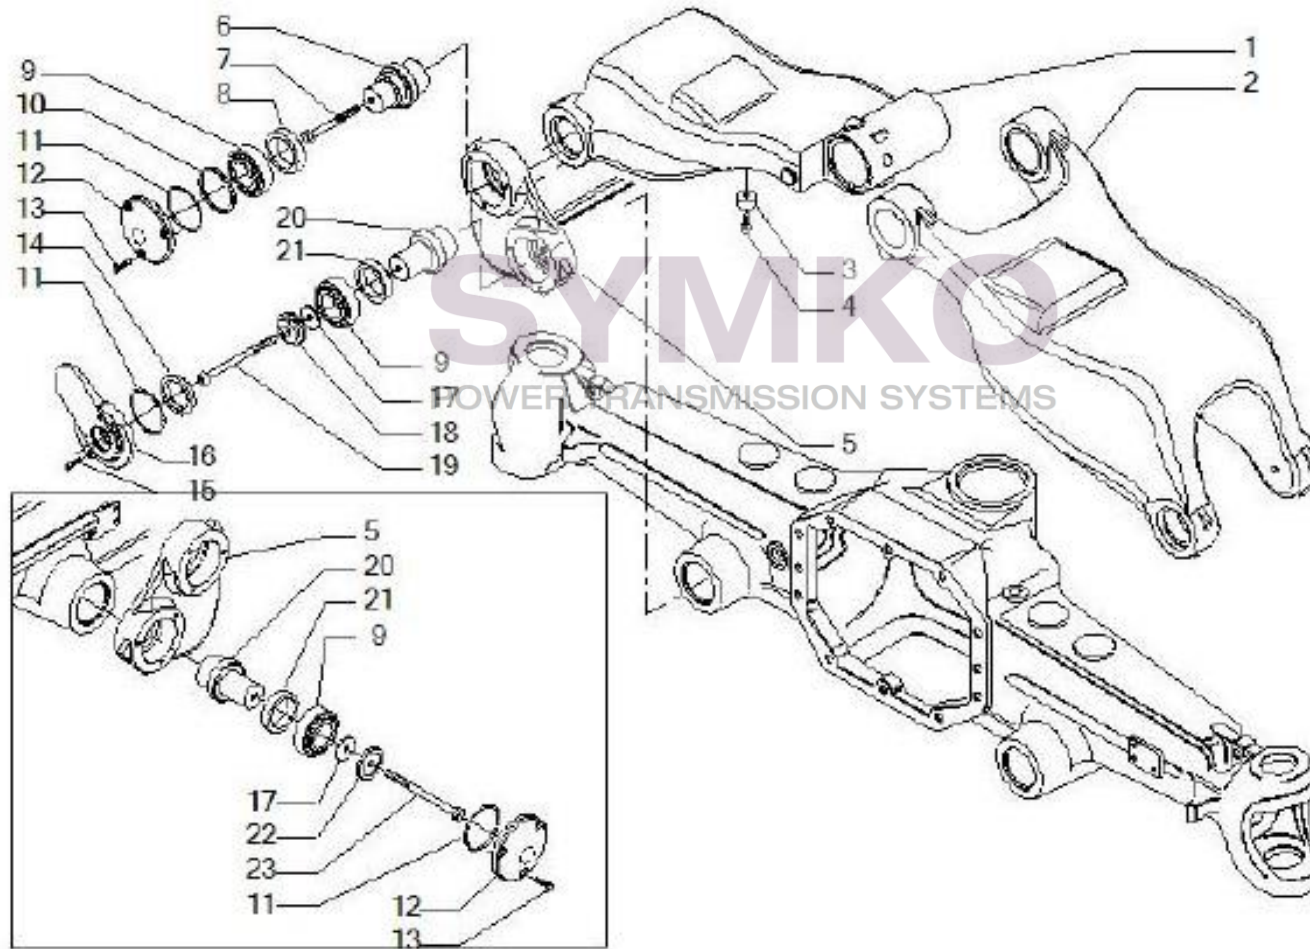

VUES PONT CARRARO N°147914

Vue N°2

SYMKO – Parc d’activité de Tournebride – 23 Rue de la Guillauderie 44118
LA CHEVROLIERE

Tél : 02 51 70 13 13 - fax : 02 51 70 04 04

contact@symko.fr

www.symko.fr