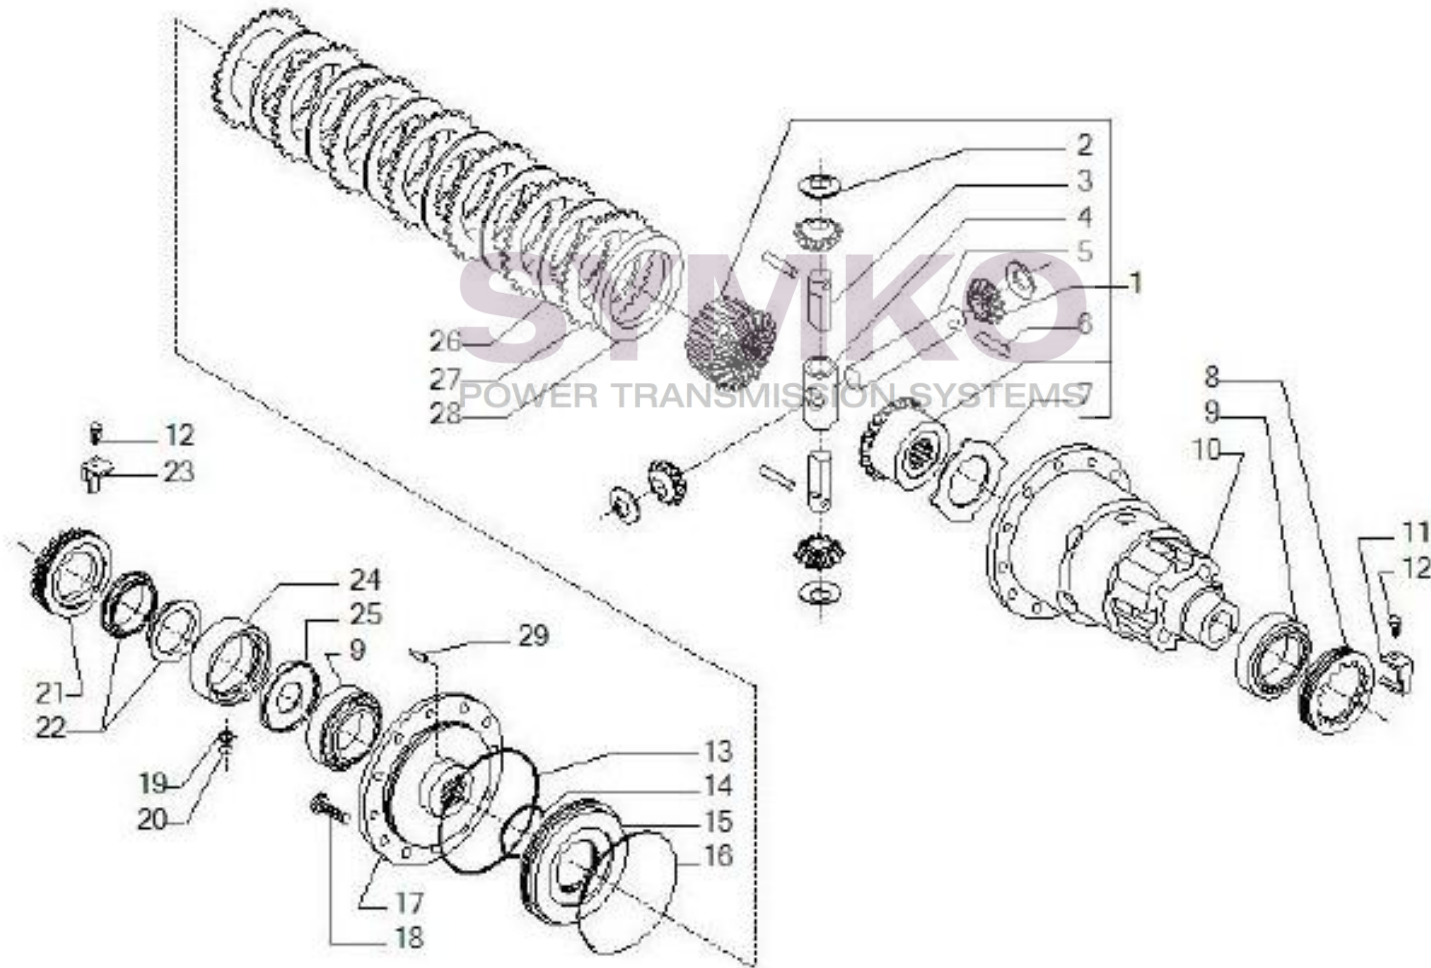

VUES PONT CARRARO N°147914

Vue N°7

SYMKO – Parc d’activité de Tournebride – 23 Rue de la Guillauderie 44118
LA CHEVROLIERE

Tél : 02 51 70 13 13 - fax : 02 51 70 04 04

contact@symko.fr

www.symko.fr