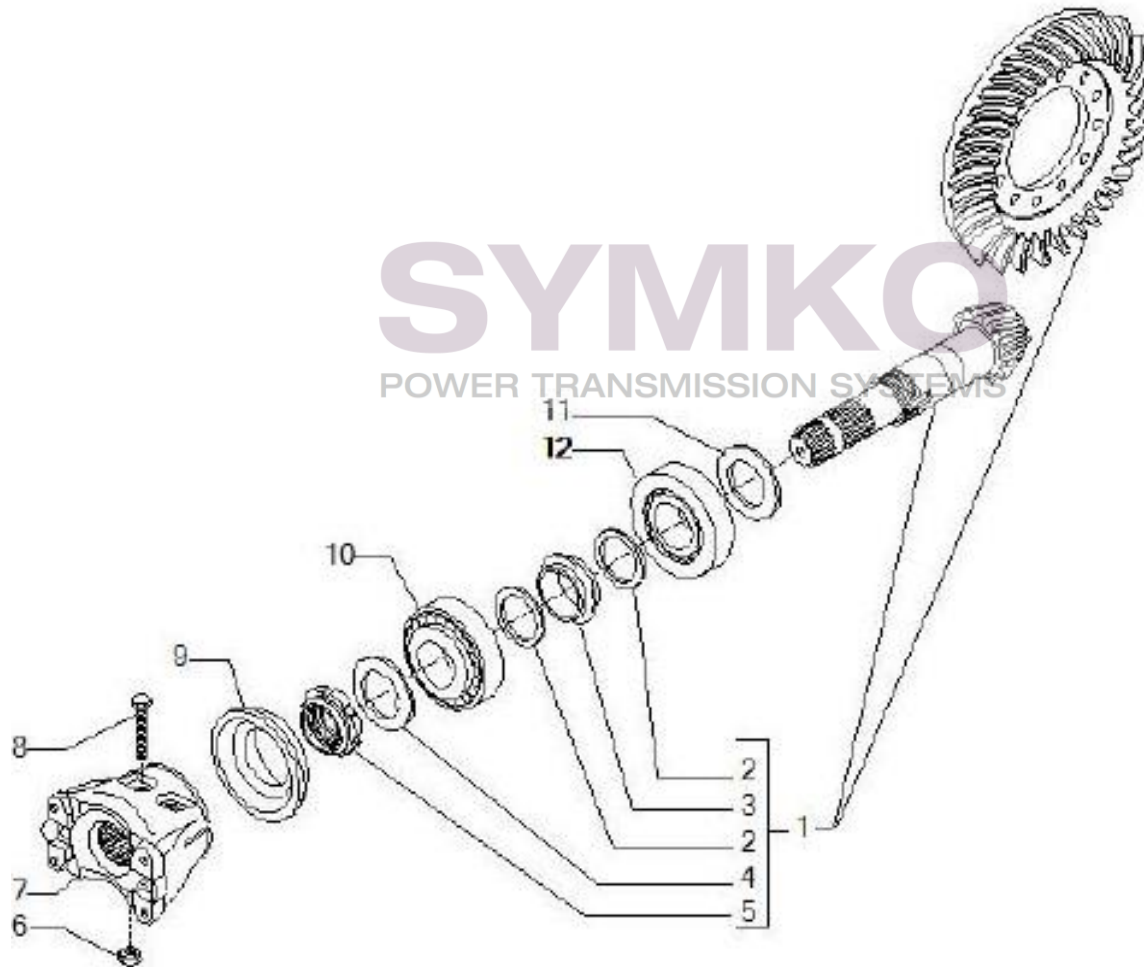

Vue N°2

SYMKO – Parc d’activité de Tournebride – 23 Rue de la Guillauderie 44118
LA CHEVROLIERE

Tél : 02 51 70 13 13 - fax : 02 51 70 04 04

contact@symko.fr

www.symko.fr

VUES PONT CARRARO N°147915

Vue N°3

SYMKO – Parc d'activité de Tournebride – 23 Rue de la Guillauderie 44118
LA CHEVROLIERE