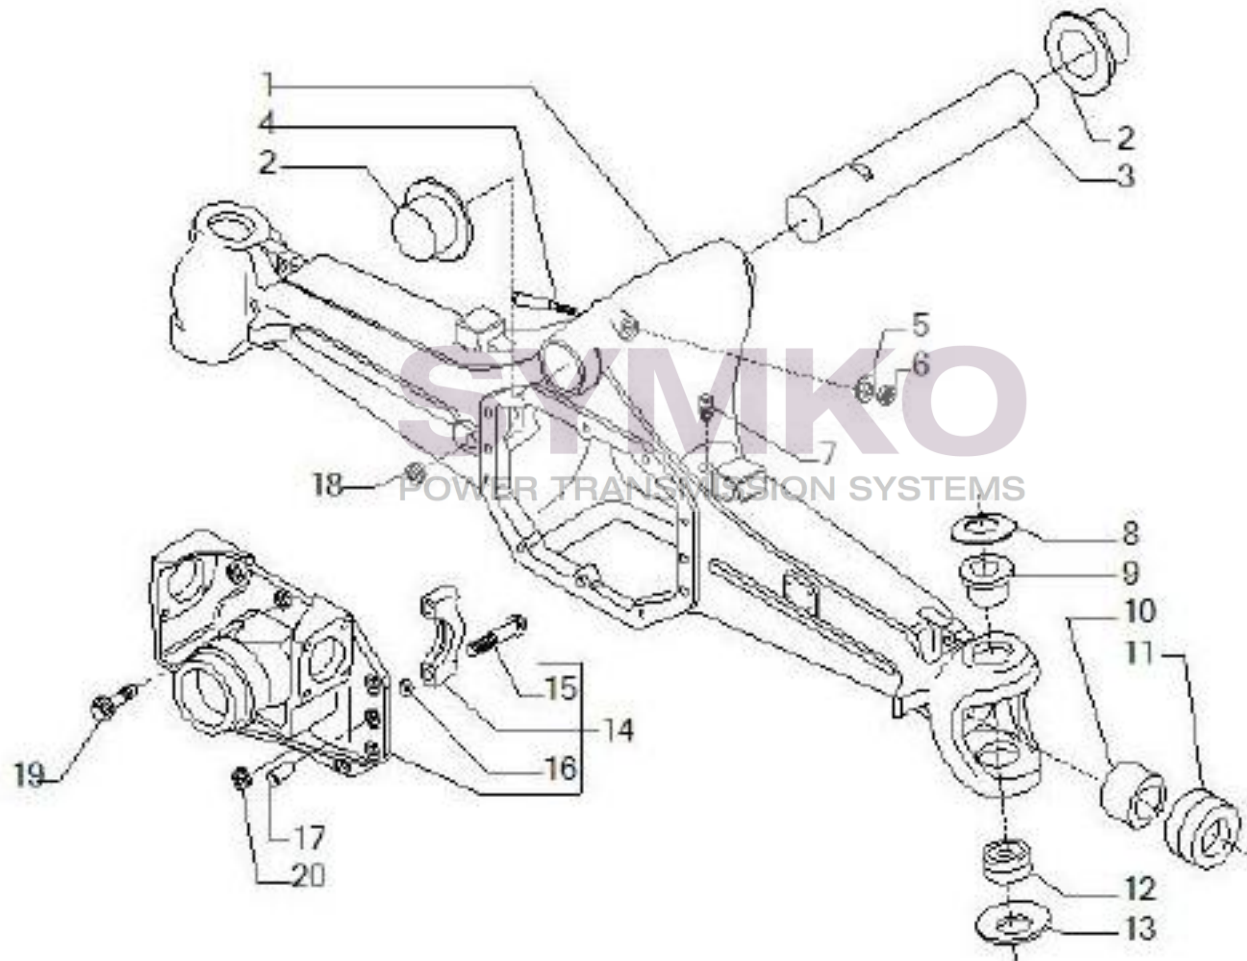

VUES PONT CARRARO N°147915

Vue N°1

SYMKO – Parc d’activité de Tournebride – 23 Rue de la Guillauderie 44118
LA CHEVROLIERE

Tél : 02 51 70 13 13 - fax : 02 51 70 04 04

contact@symko.fr

www.symko.fr

VUES PONT CARRARO N°147915