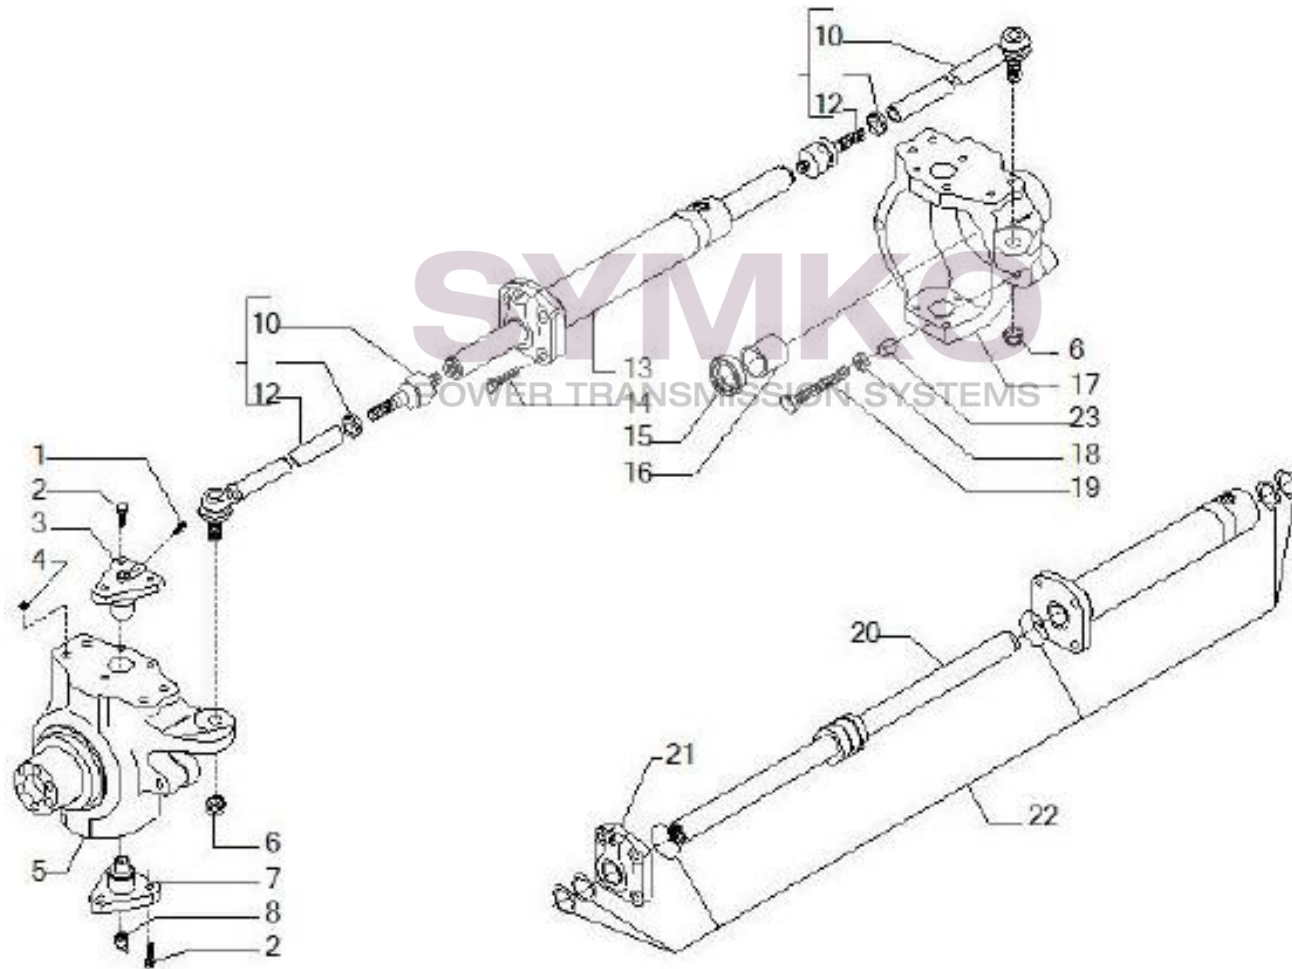

VUES PONT CARRARO N°147915

Vue N°2

SYMKO – Parc d’activité de Tournebride – 23 Rue de la Guillauderie 44118
LA CHEVROLIERE

Tél : 02 51 70 13 13 - fax : 02 51 70 04 04

contact@symko.fr

www.symko.fr