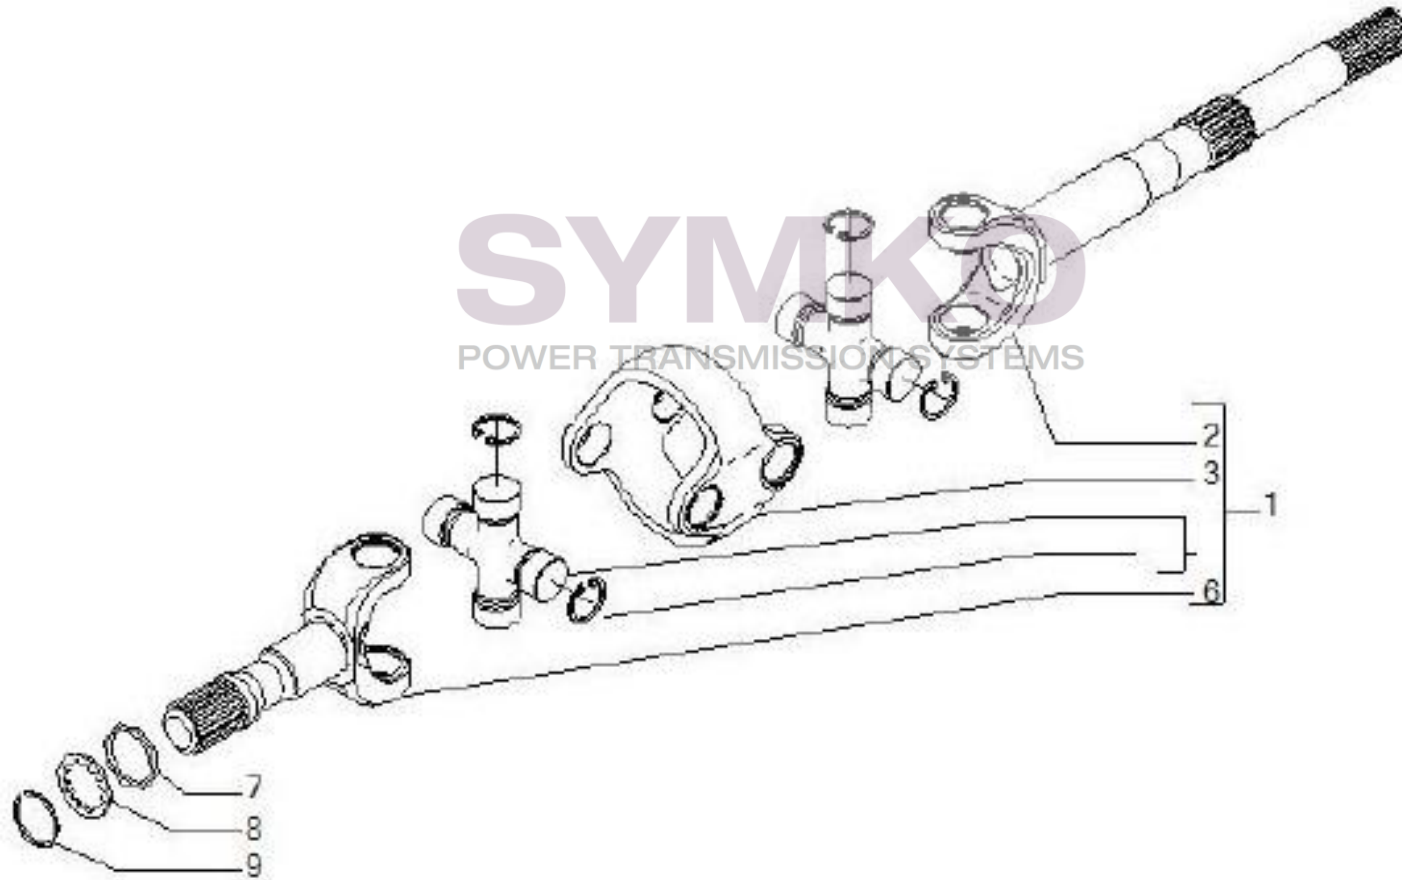

VUES PONT CARRARO N°147915

Vue N°6

SYMKO – Parc d'activité de Tournebride – 23 Rue de la Guillauderie 44118
LA CHEVROLIERE

Tél : 02 51 70 13 13 - fax : 02 51 70 04 04

contact@symko.fr

www.symko.fr