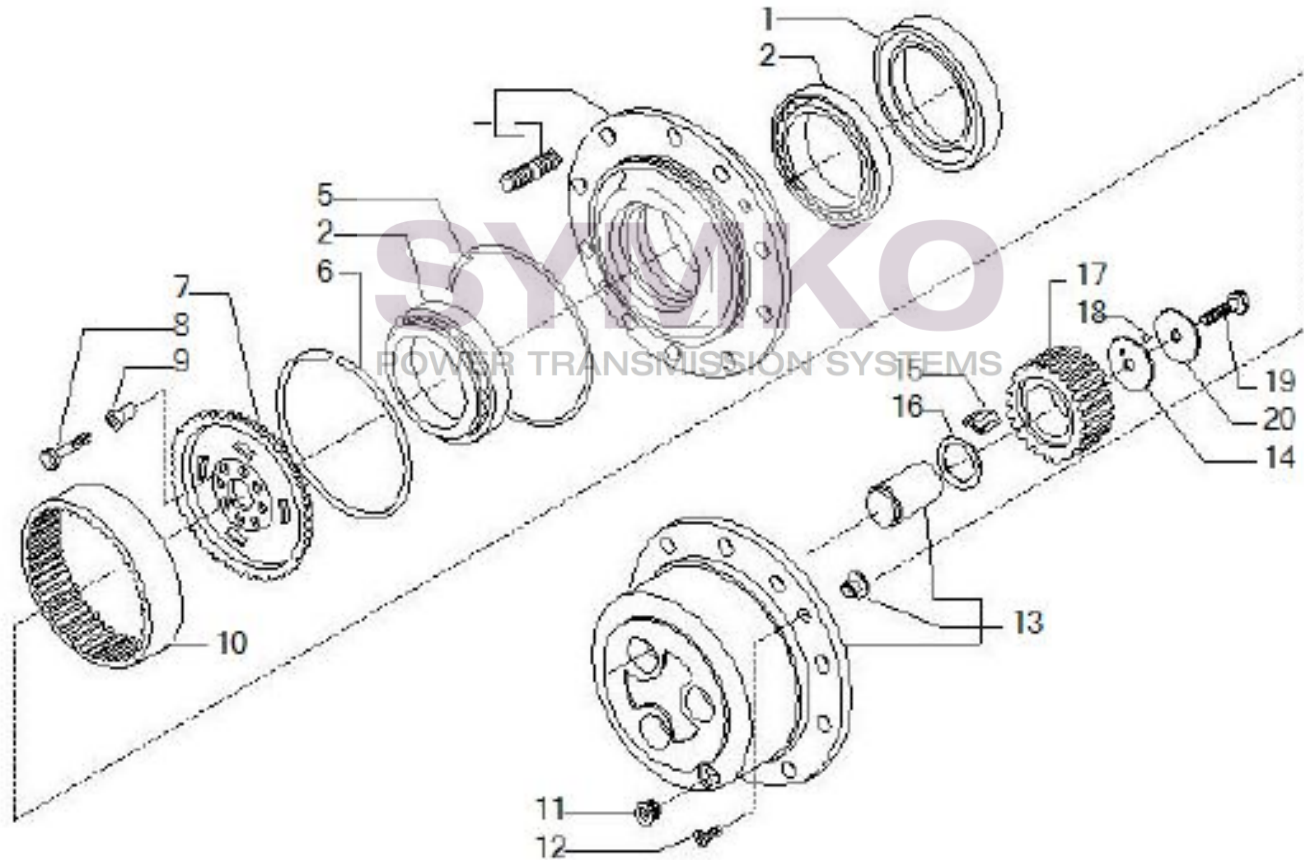

VUES PONT CARRARO N°147915

Vue N°7

SYMKO – Parc d’activité de Tournebride – 23 Rue de la Guillauderie 44118
LA CHEVROLIERE

Tél : 02 51 70 13 13 - fax : 02 51 70 04 04

contact@symko.fr

www.symko.fr