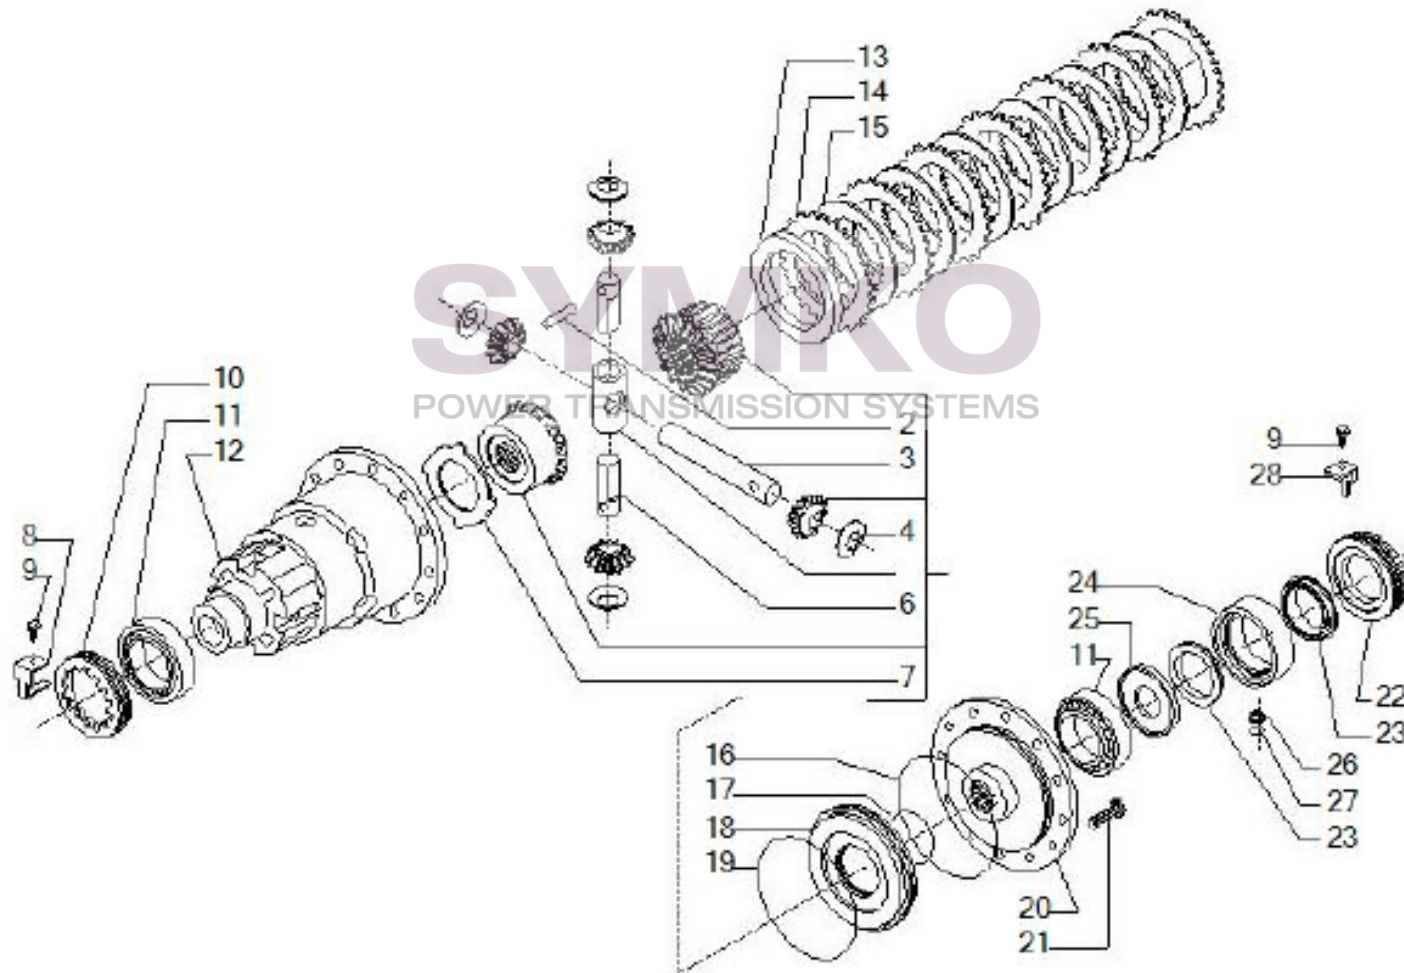

VUES PONT CARRARO N°147915

Vue N°5

SYMKO – Parc d'activité de Tournebride – 23 Rue de la Guillauderie 44118
LA CHEVROLIERE

Tél : 02 51 70 13 13 - fax : 02 51 70 04 04

contact@symko.fr

www.symko.fr