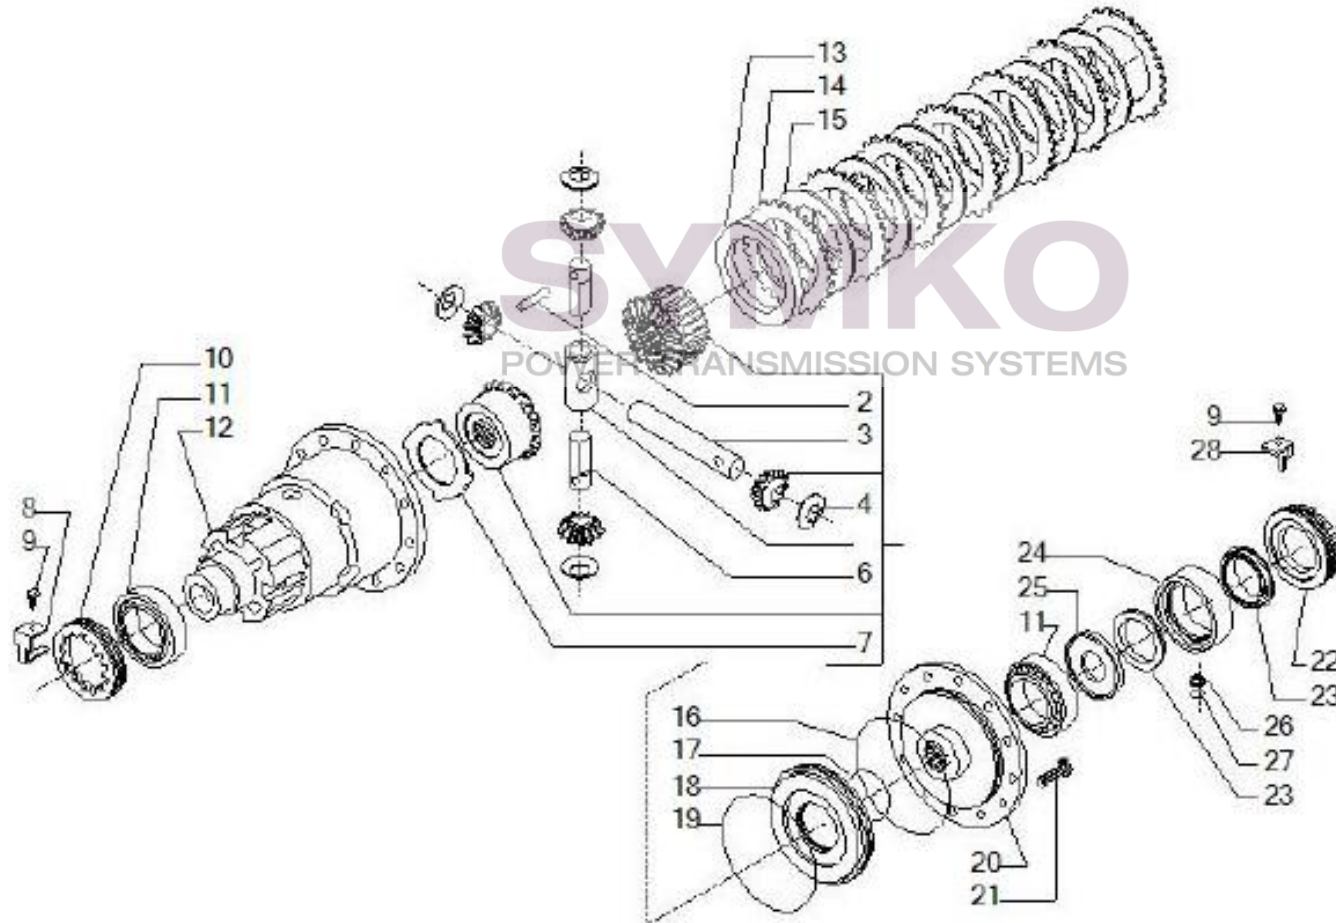

VUES PONT CARRARO N°147915

Vue N°4

SYMKO – Parc d’activité de Tournebride – 23 Rue de la Guillauderie 44118
LA CHEVROLIERE

Tél : 02 51 70 13 13 - fax : 02 51 70 04 04

contact@symko.fr

www.symko.fr