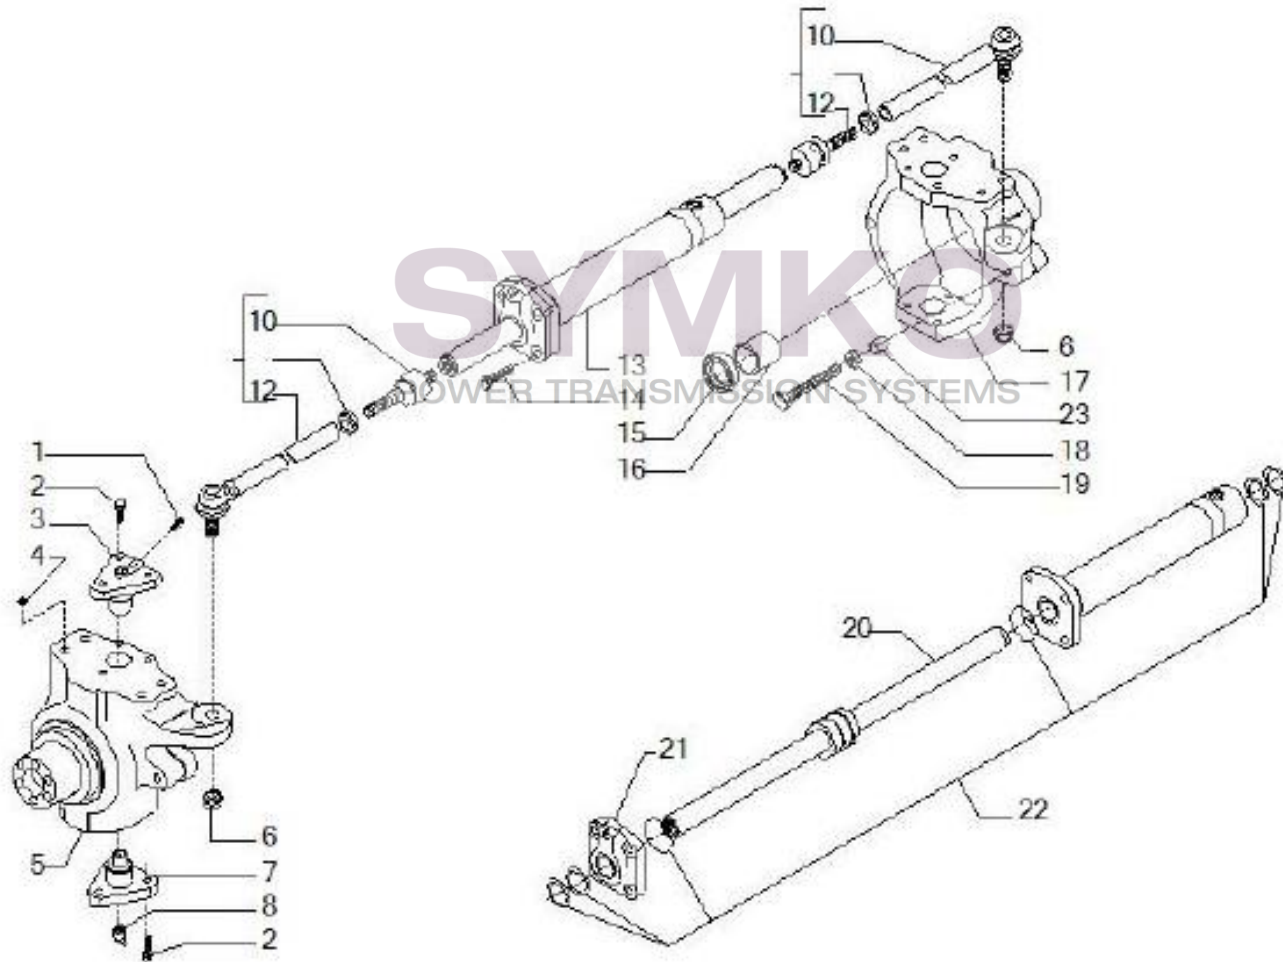

VUES PONT CARRARO N°147959

Vue N°2

SYMKO – Parc d’activité de Tournebride – 23 Rue de la Guillauderie 44118
LA CHEVROLIERE

Tél : 02 51 70 13 13 - fax : 02 51 70 04 04

contact@symko.fr

www.symko.fr