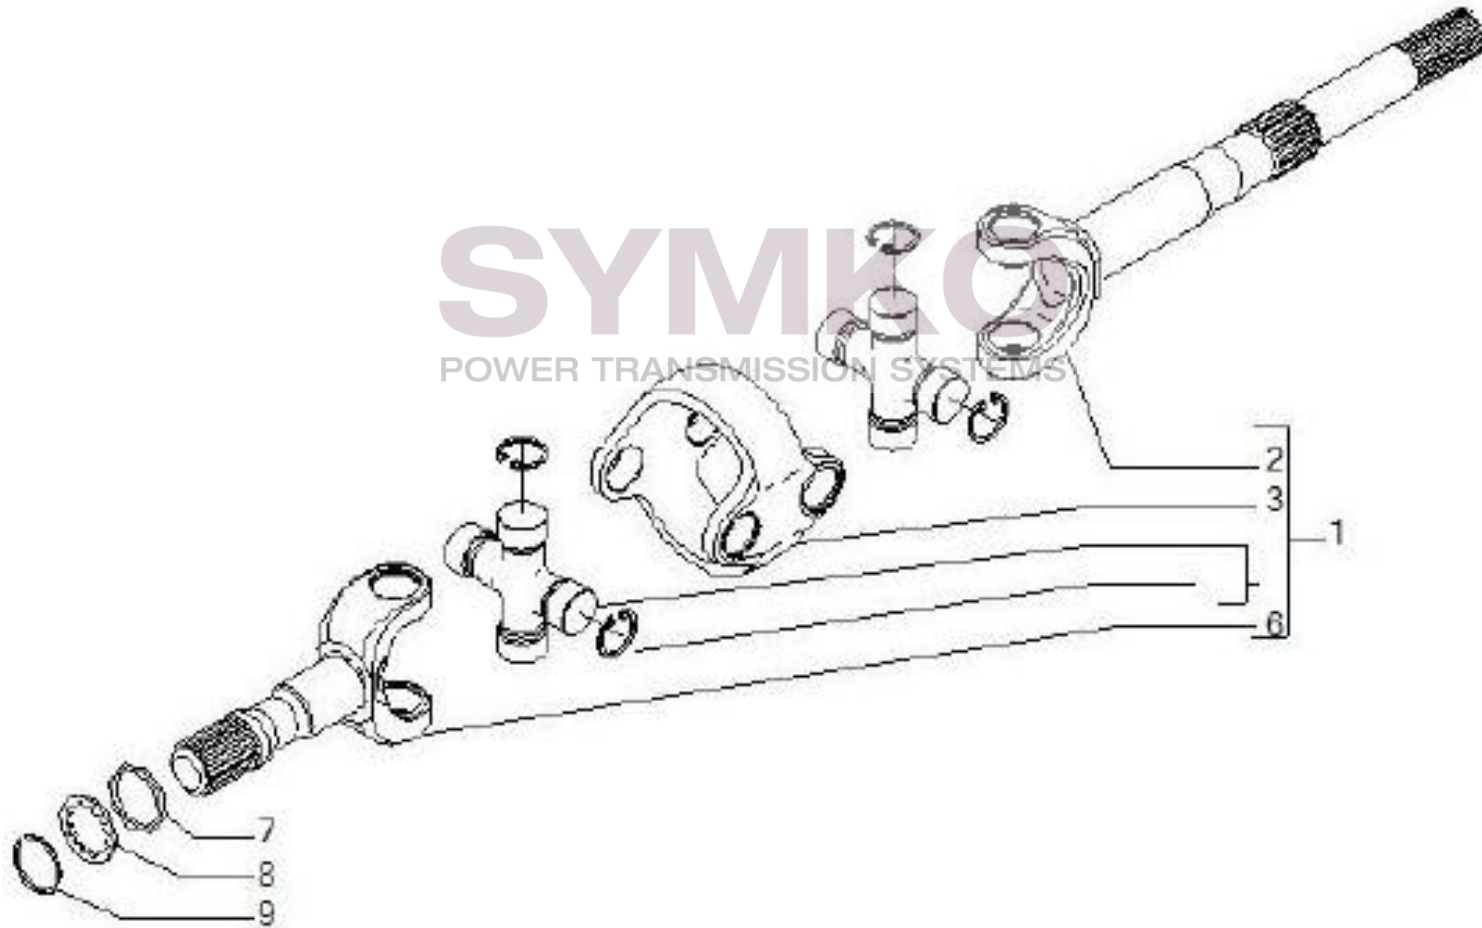

VUES PONT CARRARO N°147959

Vue N°6

SYMKO – Parc d’activité de Tournebride – 23 Rue de la Guillauderie 44118
LA CHEVROLIERE

Tél : 02 51 70 13 13 - fax : 02 51 70 04 04

contact@symko.fr

www.symko.fr