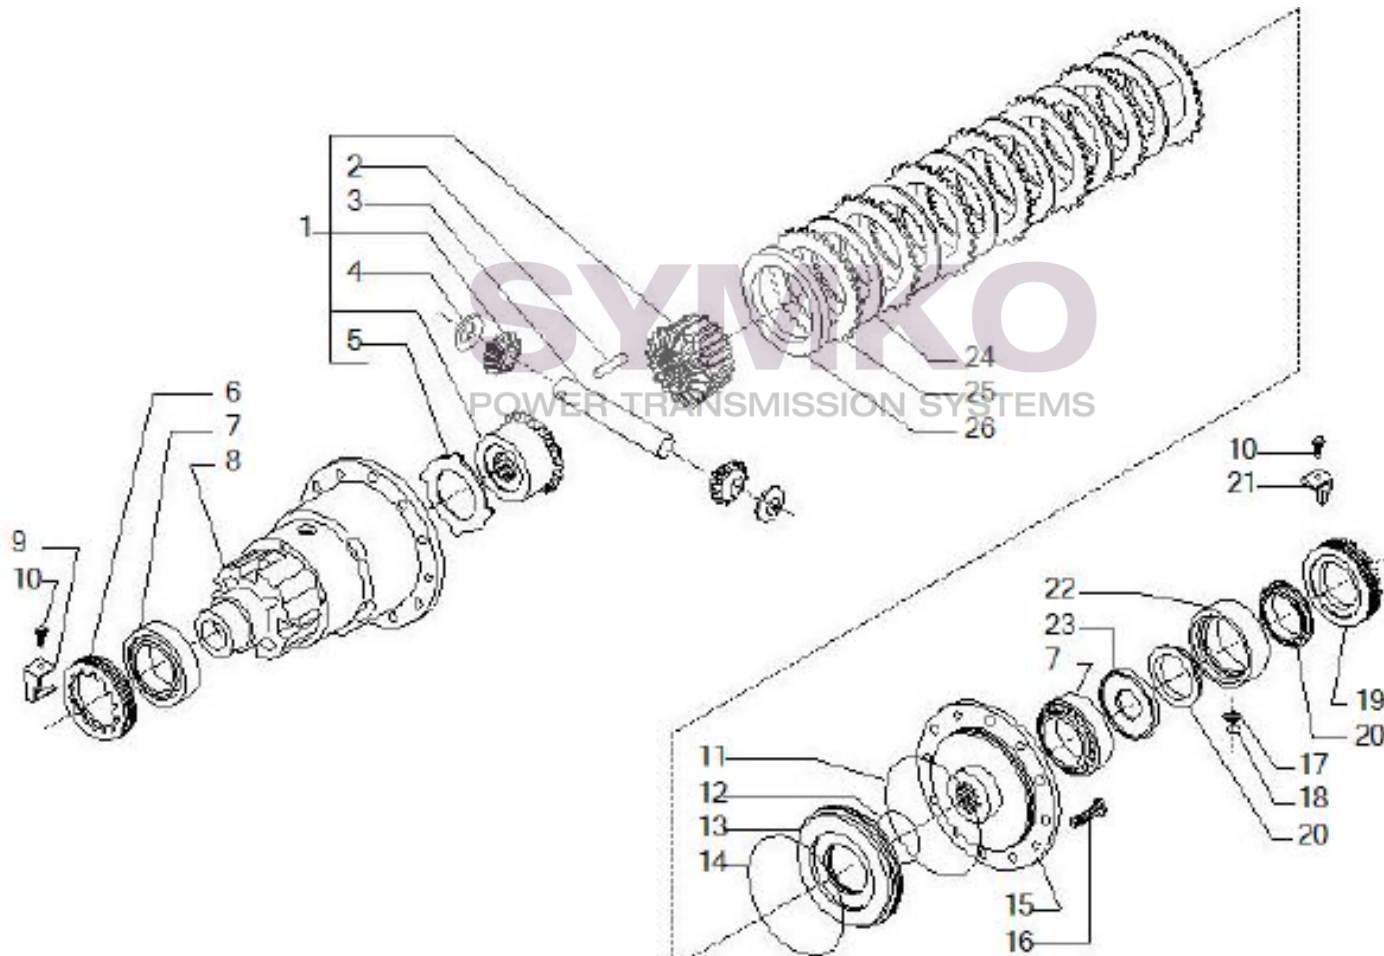

VUES PONT CARRARO N°147959

Vue N°5

SYMKO – Parc d'activité de Tournebride – 23 Rue de la Guillauderie 44118
LA CHEVROLIERE

Tél : 02 51 70 13 13 - fax : 02 51 70 04 04

contact@symko.fr

www.symko.fr