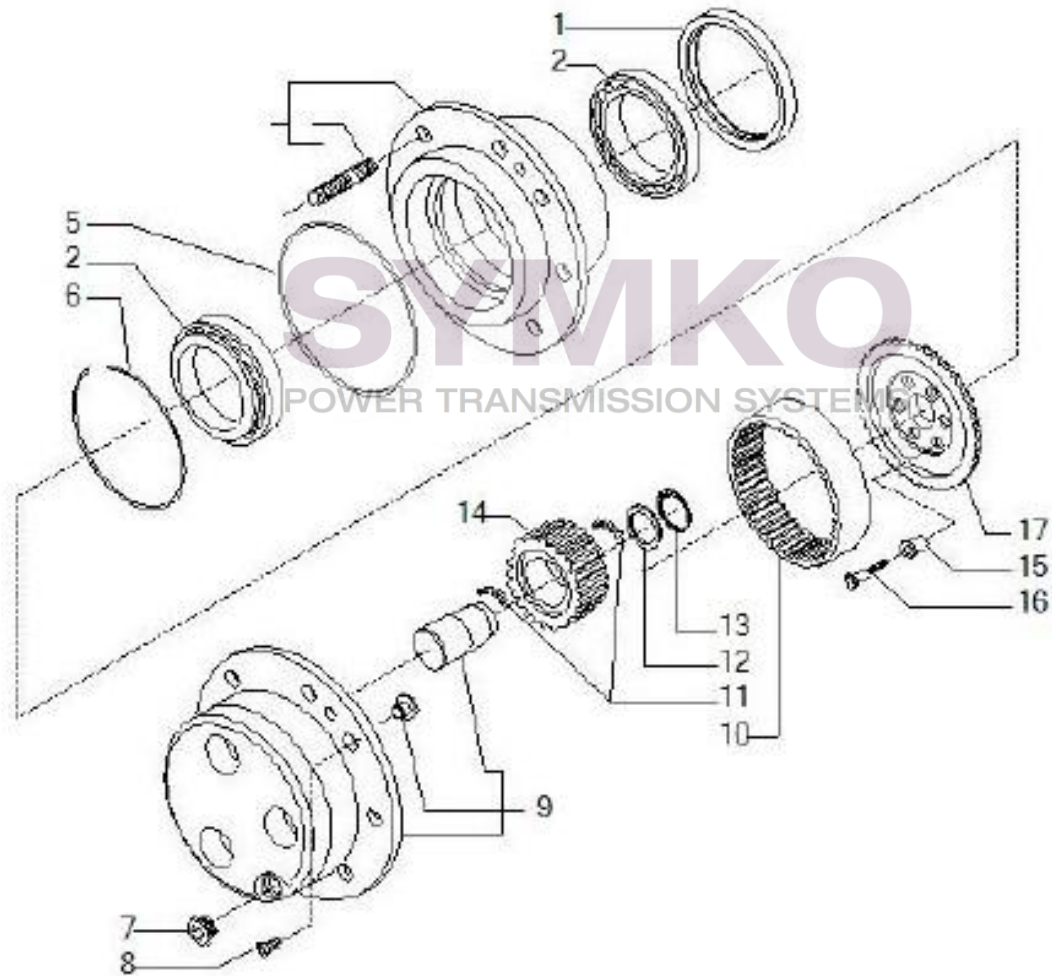

VUES PONT CARRARO N°147959

Vue N°7

SYMKO – Parc d'activité de Tournebride – 23 Rue de la Guillauderie 44118
LA CHEVROLIERE

Tél : 02 51 70 13 13 - fax : 02 51 70 04 04

contact@symko.fr

www.symko.fr