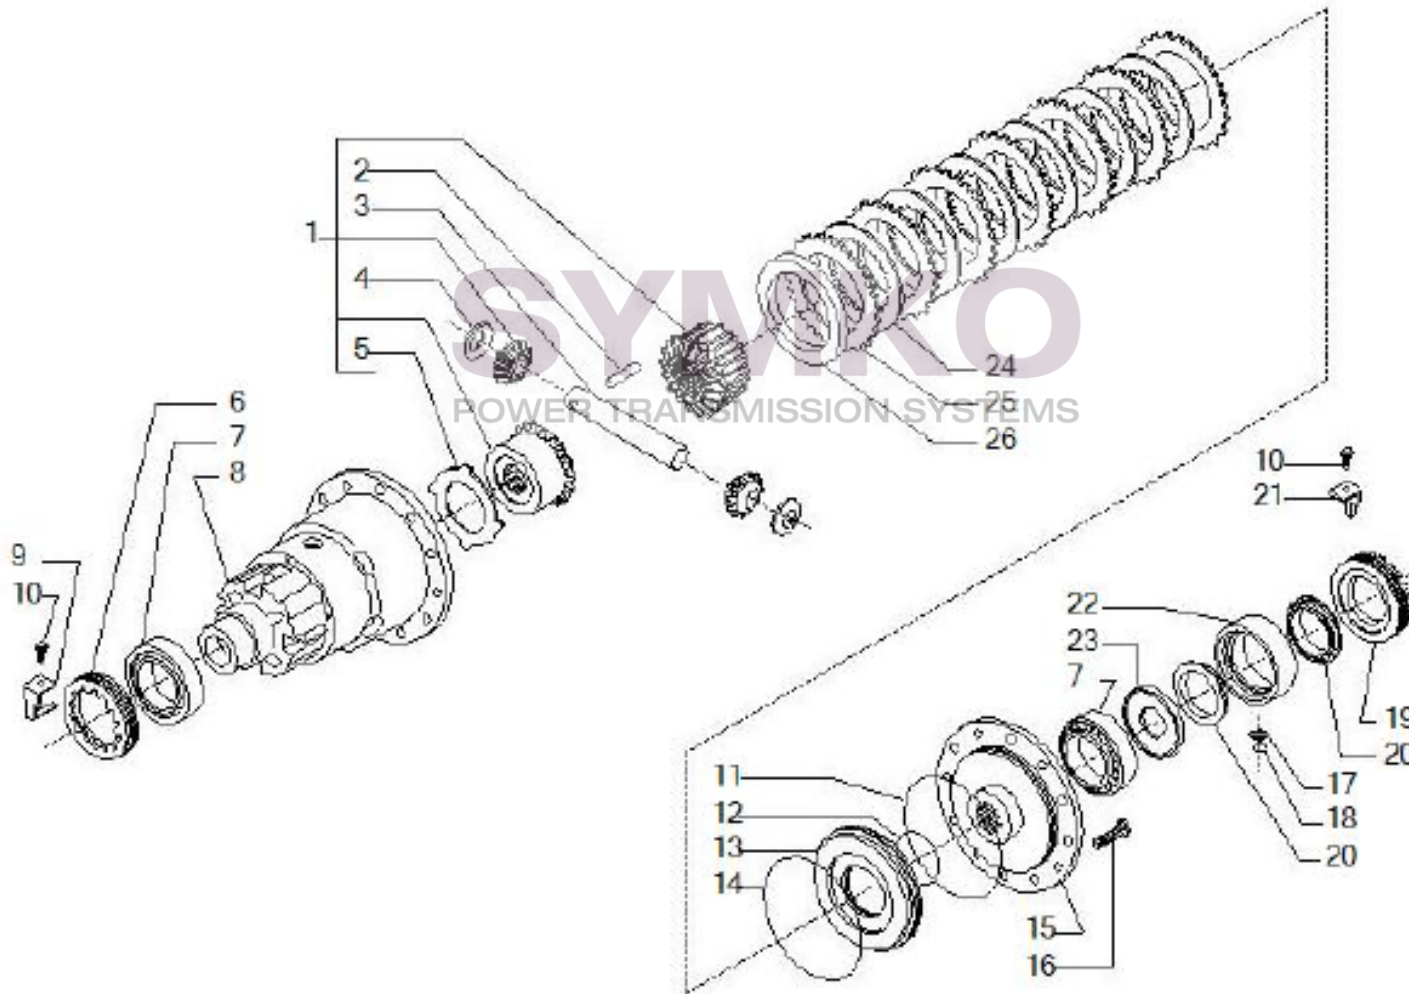

VUES PONT CARRARO N°147959

Vue N°4

SYMKO – Parc d'activité de Tournebride – 23 Rue de la Guillauderie 44118
LA CHEVROLIERE

Tél : 02 51 70 13 13 - fax : 02 51 70 04 04

contact@symko.fr

www.symko.fr