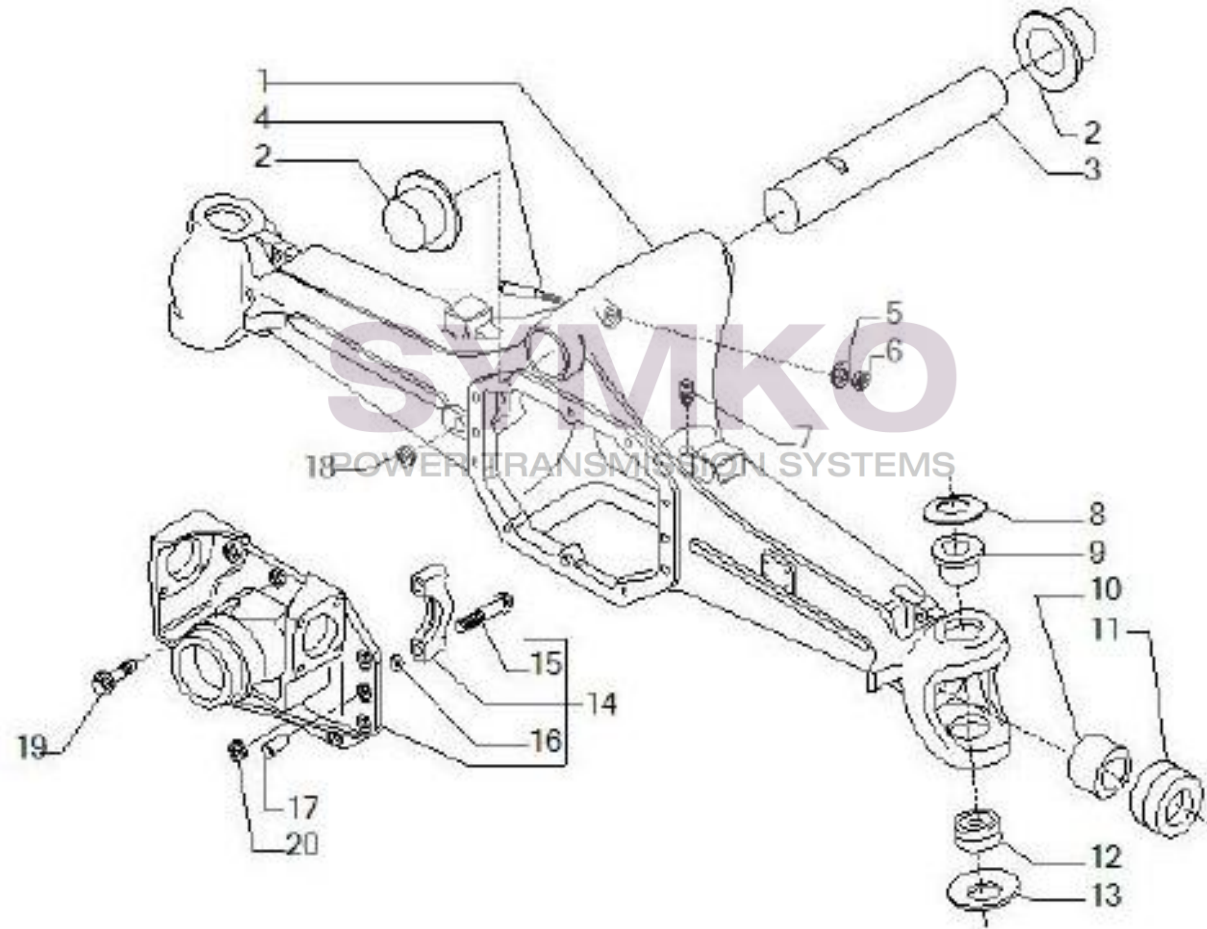

# SYMKO

POWER TRANSMISSION SYSTEMS

VUES PONT CARRARO N°147959

Vue N°1

SYMKO – Parc d’activité de Tournebride – 23 Rue de la Guillauderie 44118  
LA CHEVROLIERE

Tél : 02 51 70 13 13 - fax : 02 51 70 04 04

[contact@symko.fr](mailto:contact@symko.fr)