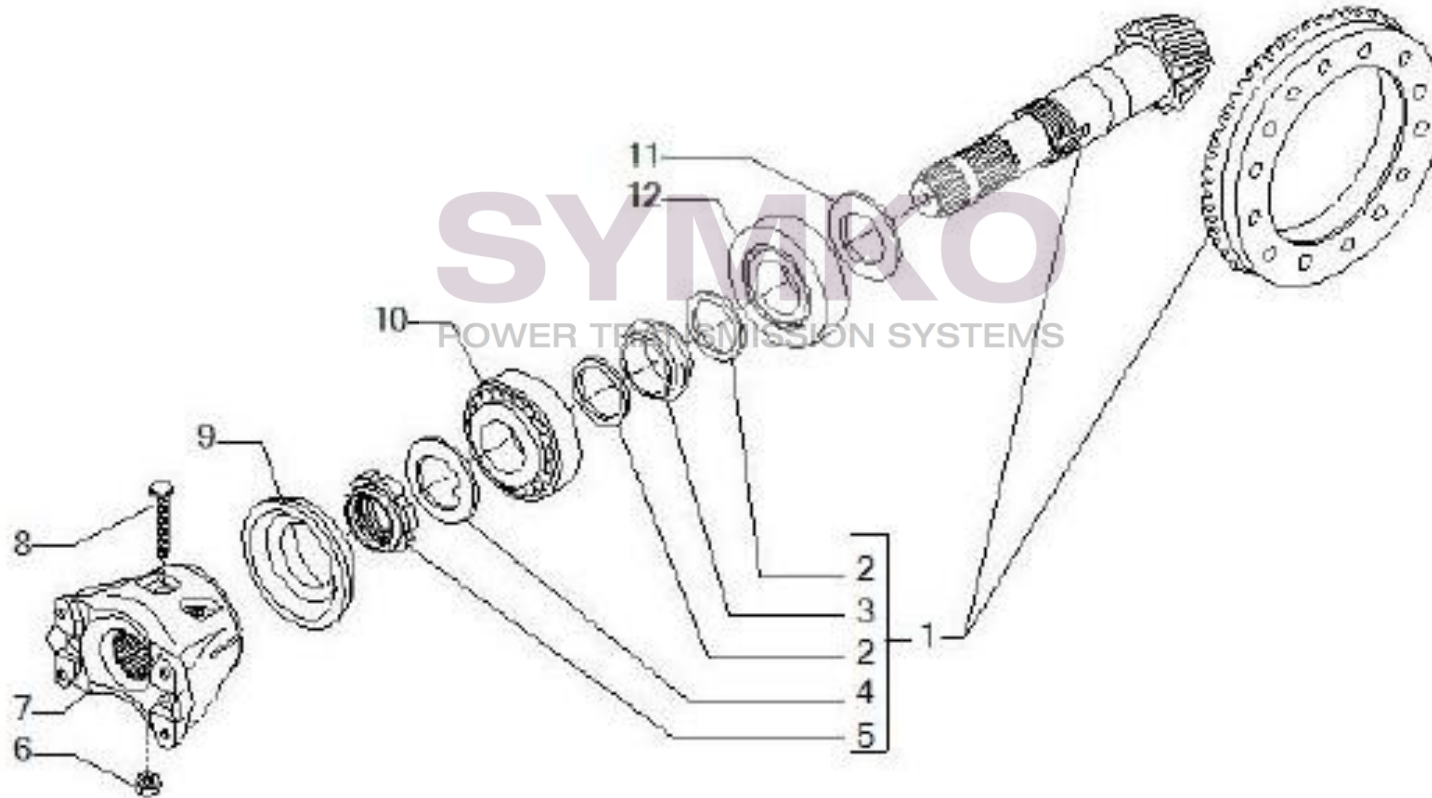

VUES PONT CARRARO N°147959

Vue N°3

SYMKO – Parc d’activité de Tournebride – 23 Rue de la Guillauderie 44118
LA CHEVROLIERE

Tél : 02 51 70 13 13 - fax : 02 51 70 04 04

contact@symko.fr

www.symko.fr