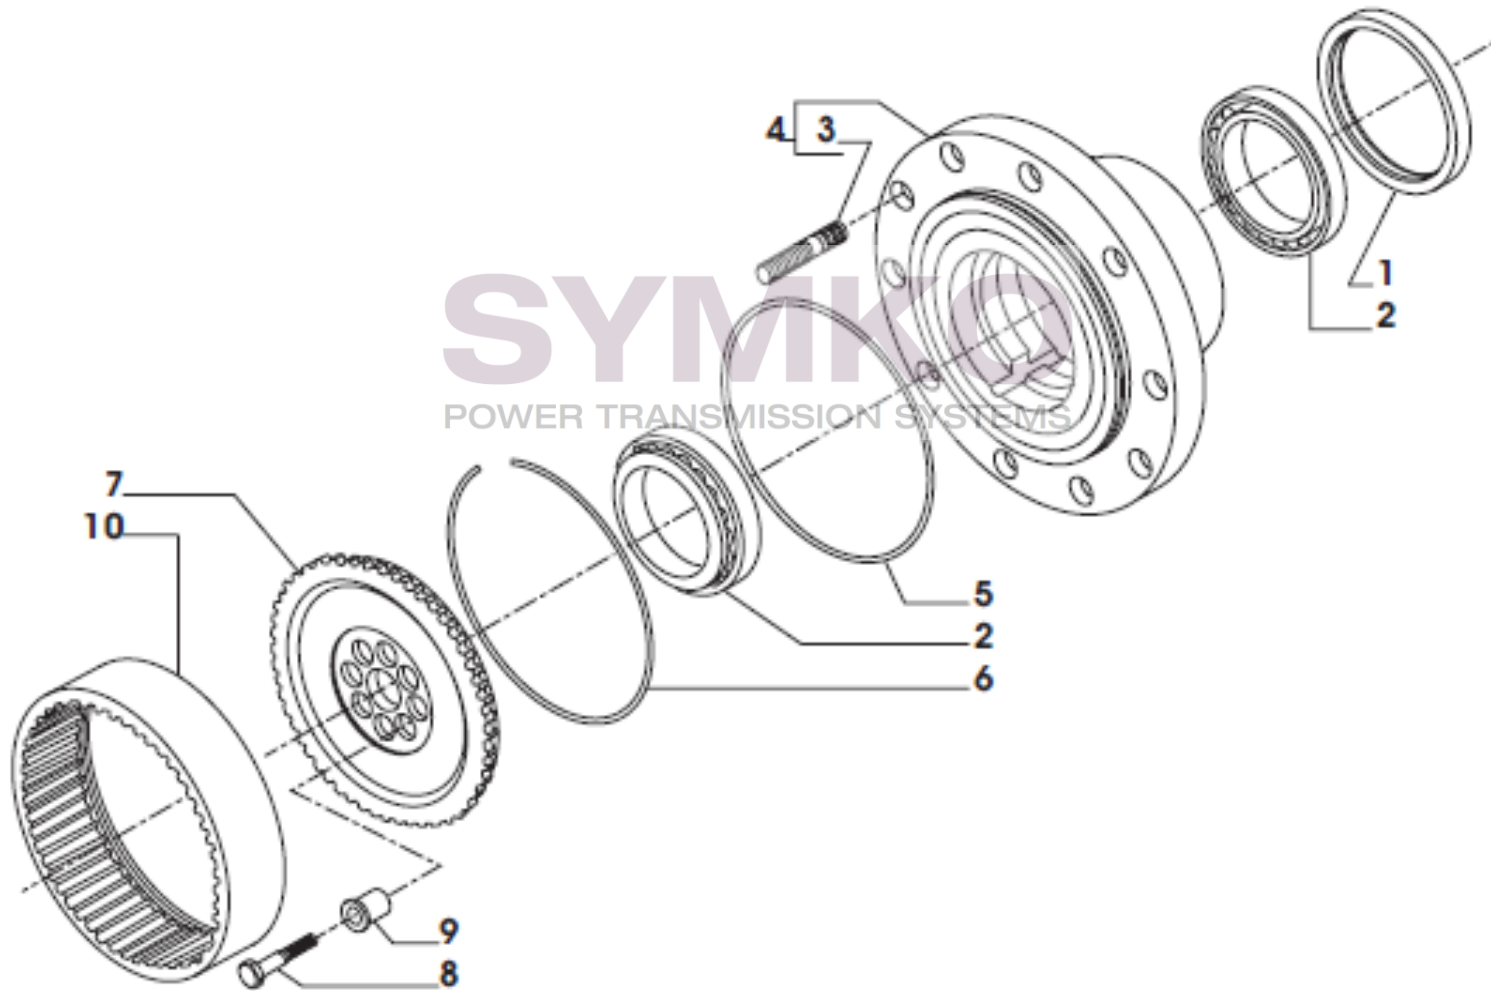

VUES PONT CARRARO N°147960

Vue N°8

SYMKO – Parc d’activité de Tournebride – 23 Rue de la Guillauderie 44118
LA CHEVROLIERE

Tél : 02 51 70 13 13 - fax : 02 51 70 04 04

contact@symko.fr

www.symko.fr