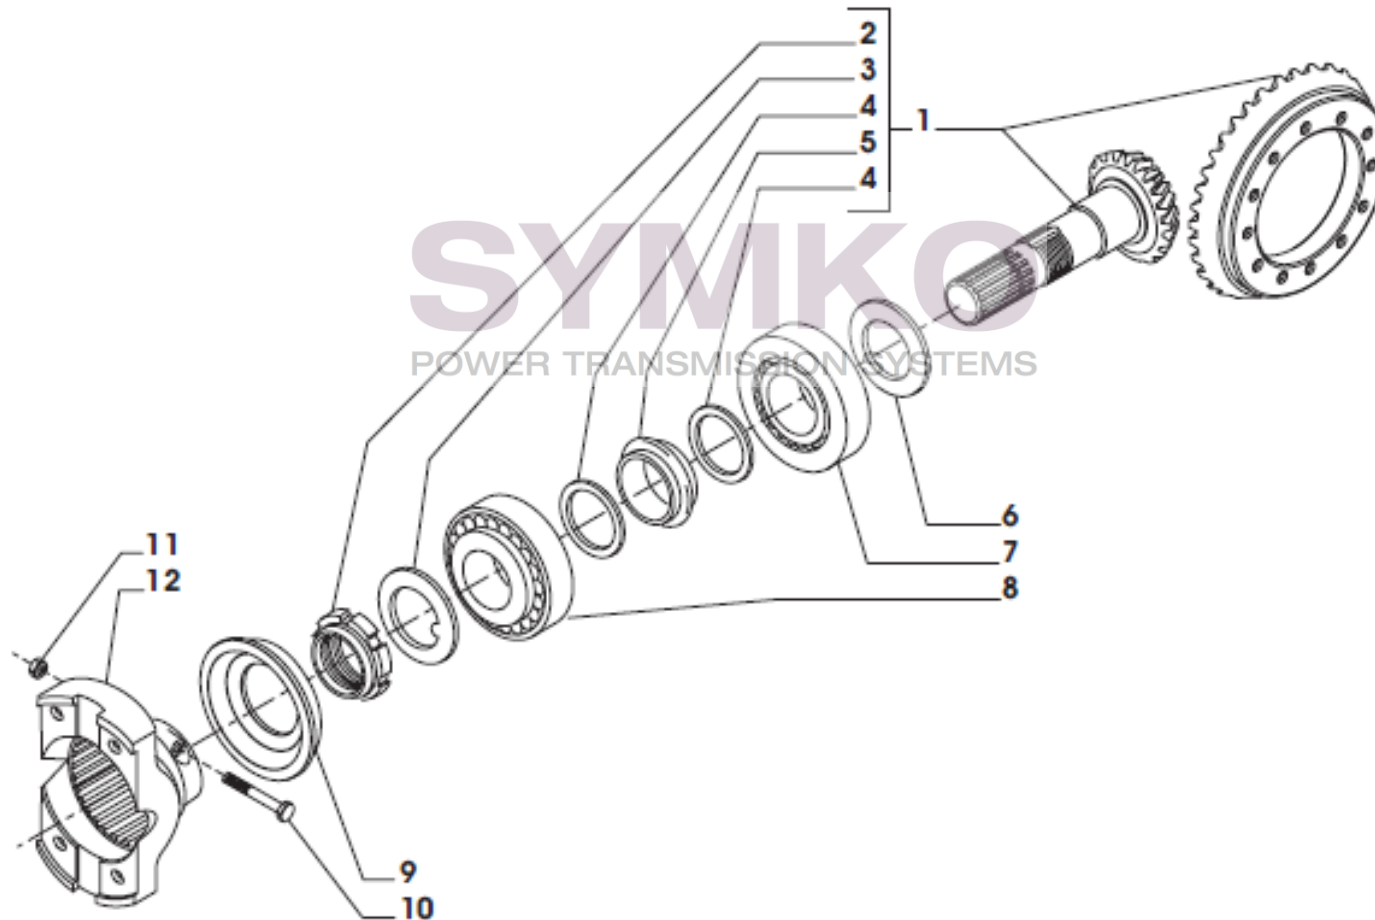

VUES PONT CARRARO N°147960

Vue N°5

SYMKO – Parc d’activité de Tournebride – 23 Rue de la Guillauderie 44118
LA CHEVROLIERE

Tél : 02 51 70 13 13 - fax : 02 51 70 04 04

contact@symko.fr

www.symko.fr