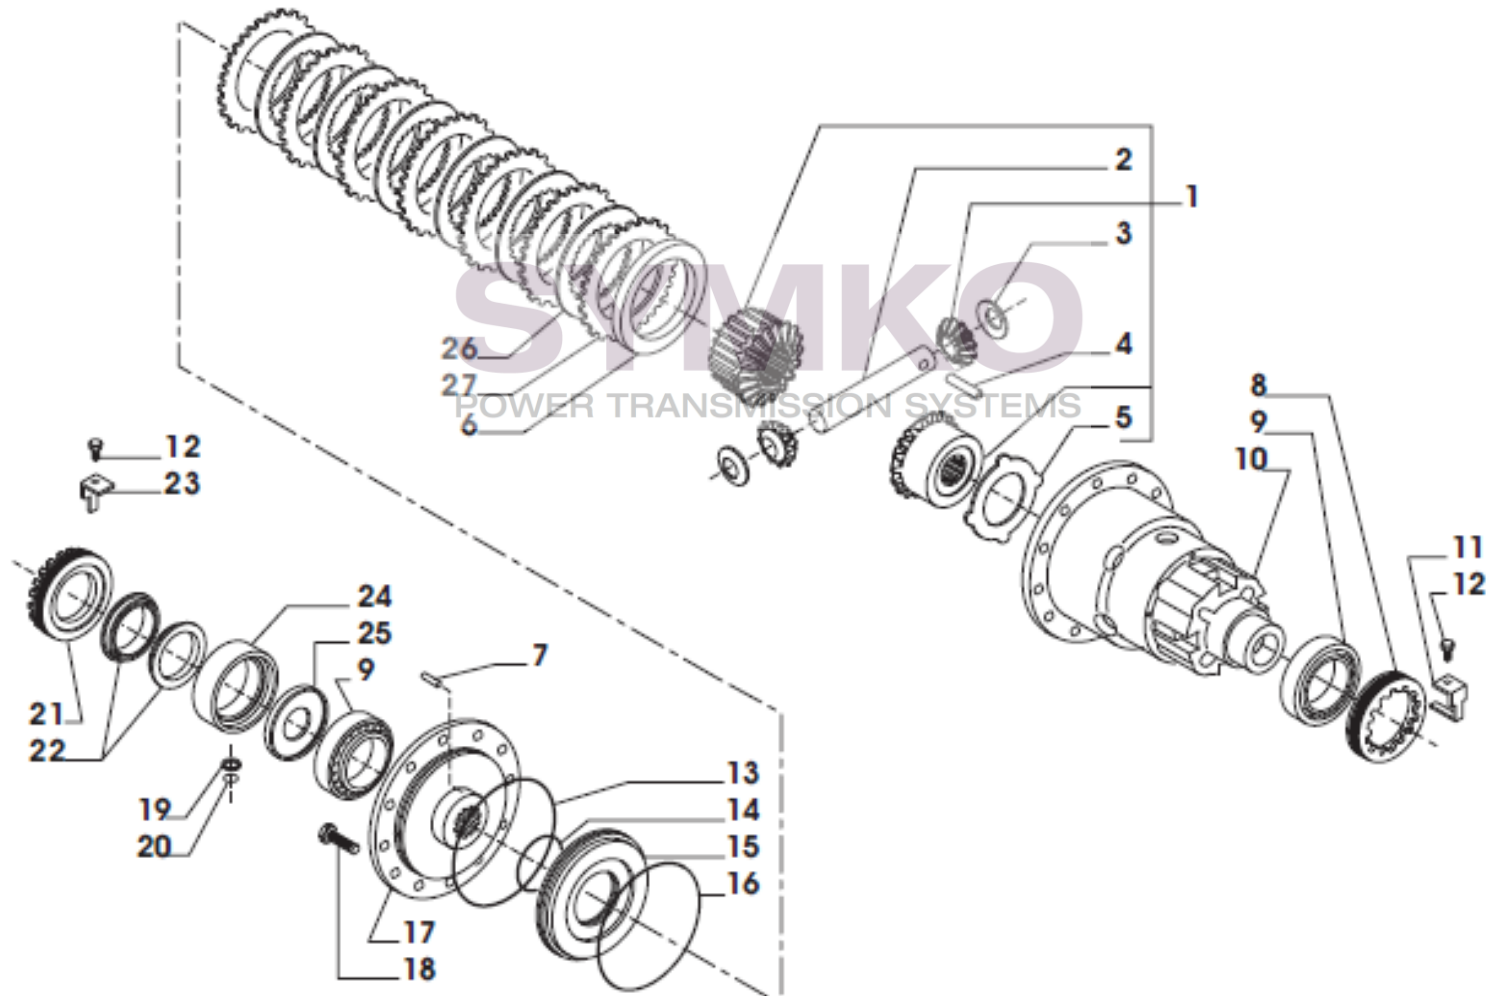

VUES PONT CARRARO N°147960

Vue N°6

SYMKO – Parc d’activité de Tournebride – 23 Rue de la Guillauderie 44118
LA CHEVROLIERE

Tél : 02 51 70 13 13 - fax : 02 51 70 04 04

contact@symko.fr

www.symko.fr