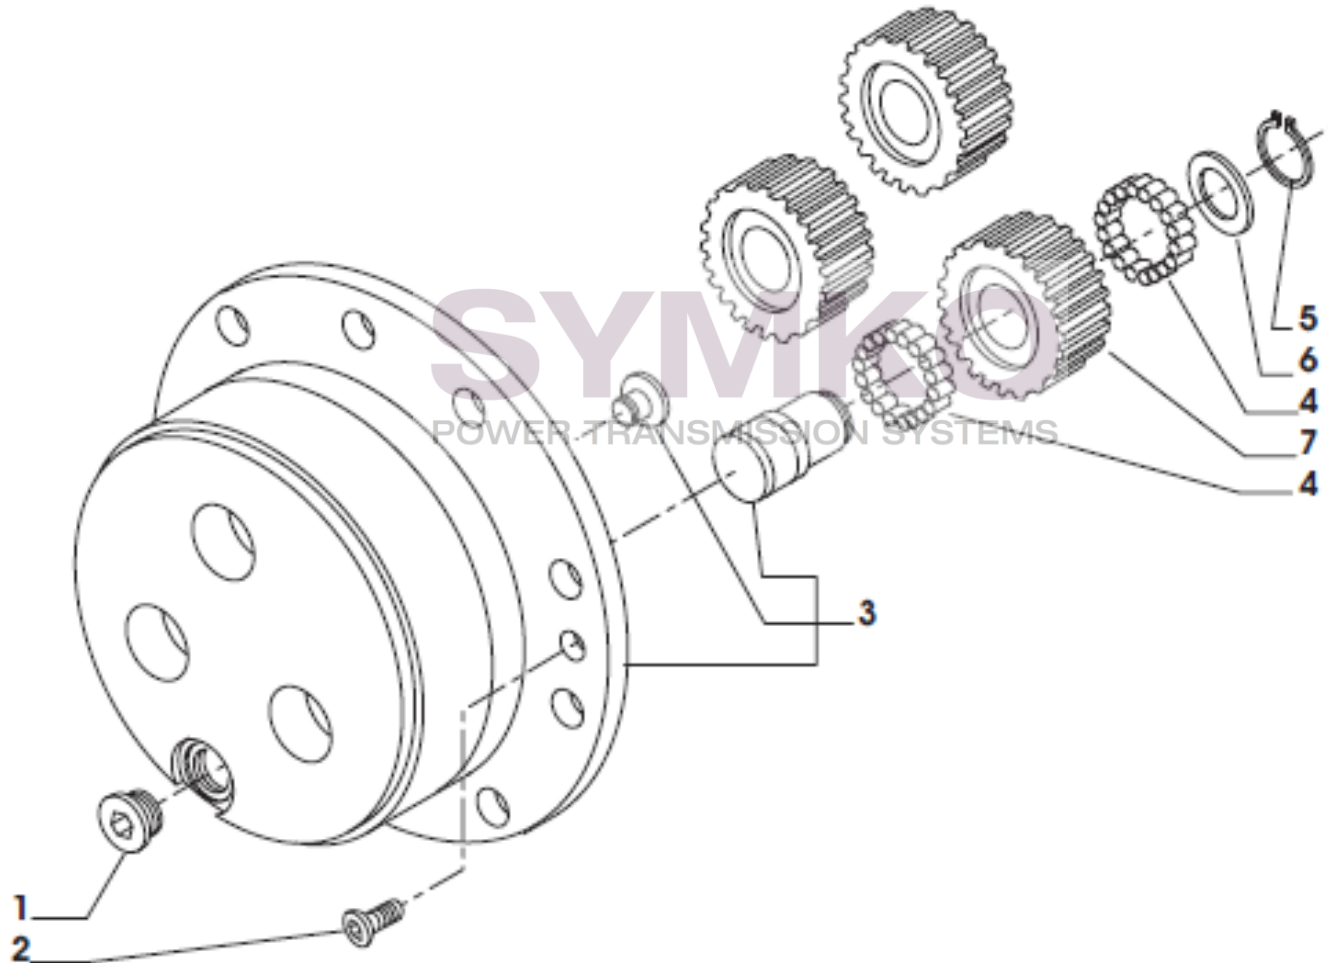

VUES PONT CARRARO N°147960

Vue N°9

SYMKO – Parc d’activité de Tournebride – 23 Rue de la Guillauderie 44118
LA CHEVROLIERE

Tél : 02 51 70 13 13 - fax : 02 51 70 04 04

contact@symko.fr

www.symko.fr