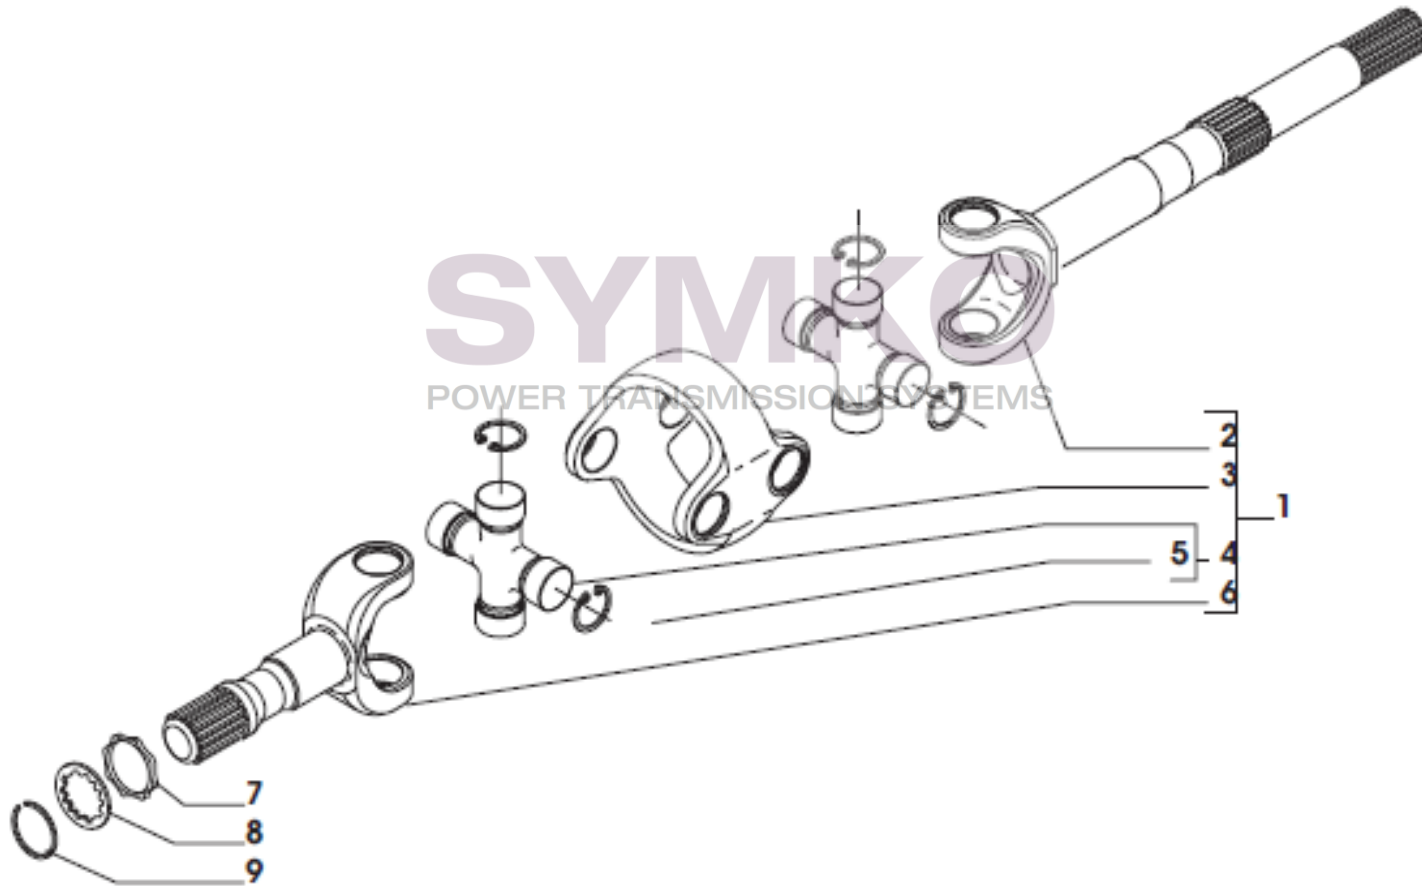

VUES PONT CARRARO N°147960

Vue N°7

SYMKO – Parc d’activité de Tournebride – 23 Rue de la Guillauderie 44118
LA CHEVROLIERE

Tél : 02 51 70 13 13 - fax : 02 51 70 04 04

contact@symko.fr

www.symko.fr