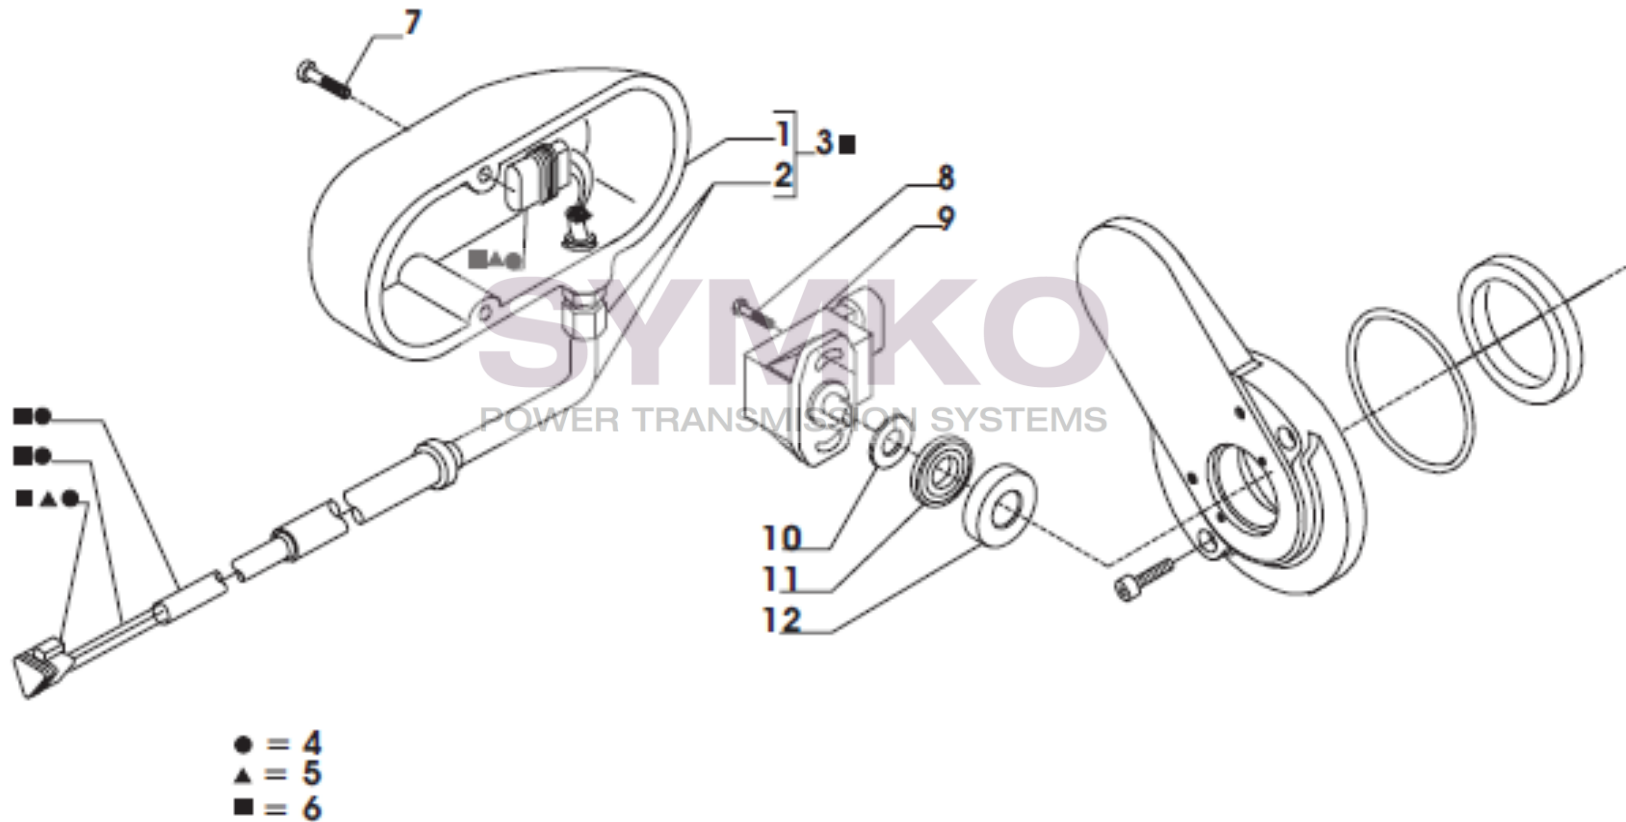

SYMKO

POWER TRANSMISSION SYSTEMS

VUES PONT CARRARO N°147960

Vue N°10

SYMKO – Parc d'activité de Tournebride – 23 Rue de la Guillauderie 44118
LA CHEVROLIERE

Tél : 02 51 70 13 13 - fax : 02 51 70 04 04

contact@symko.fr

www.symko.fr