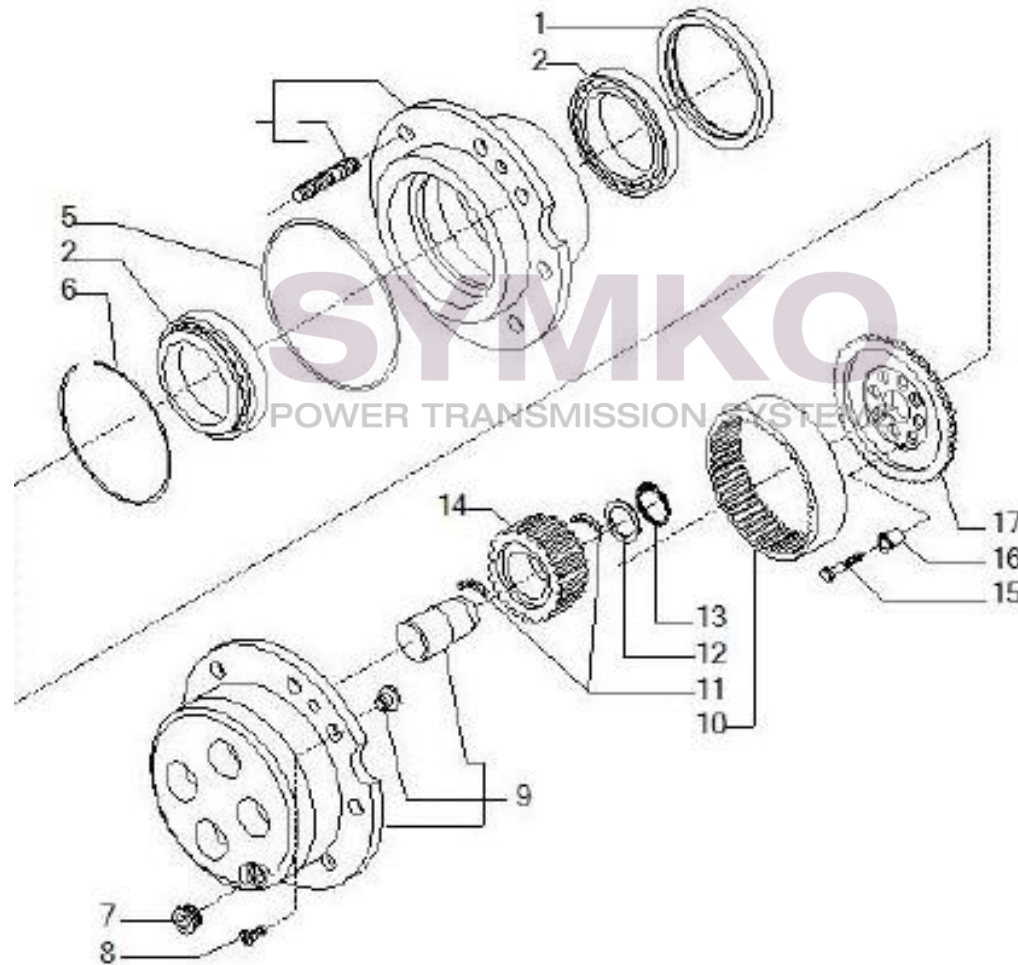

VUES PONT CARRARO N°147961

Vue N°7

SYMKO – Parc d'activité de Tournebride – 23 Rue de la Guillauderie 44118
LA CHEVROLIERE

Tél : 02 51 70 13 13 - fax : 02 51 70 04 04

contact@symko.fr

www.symko.fr