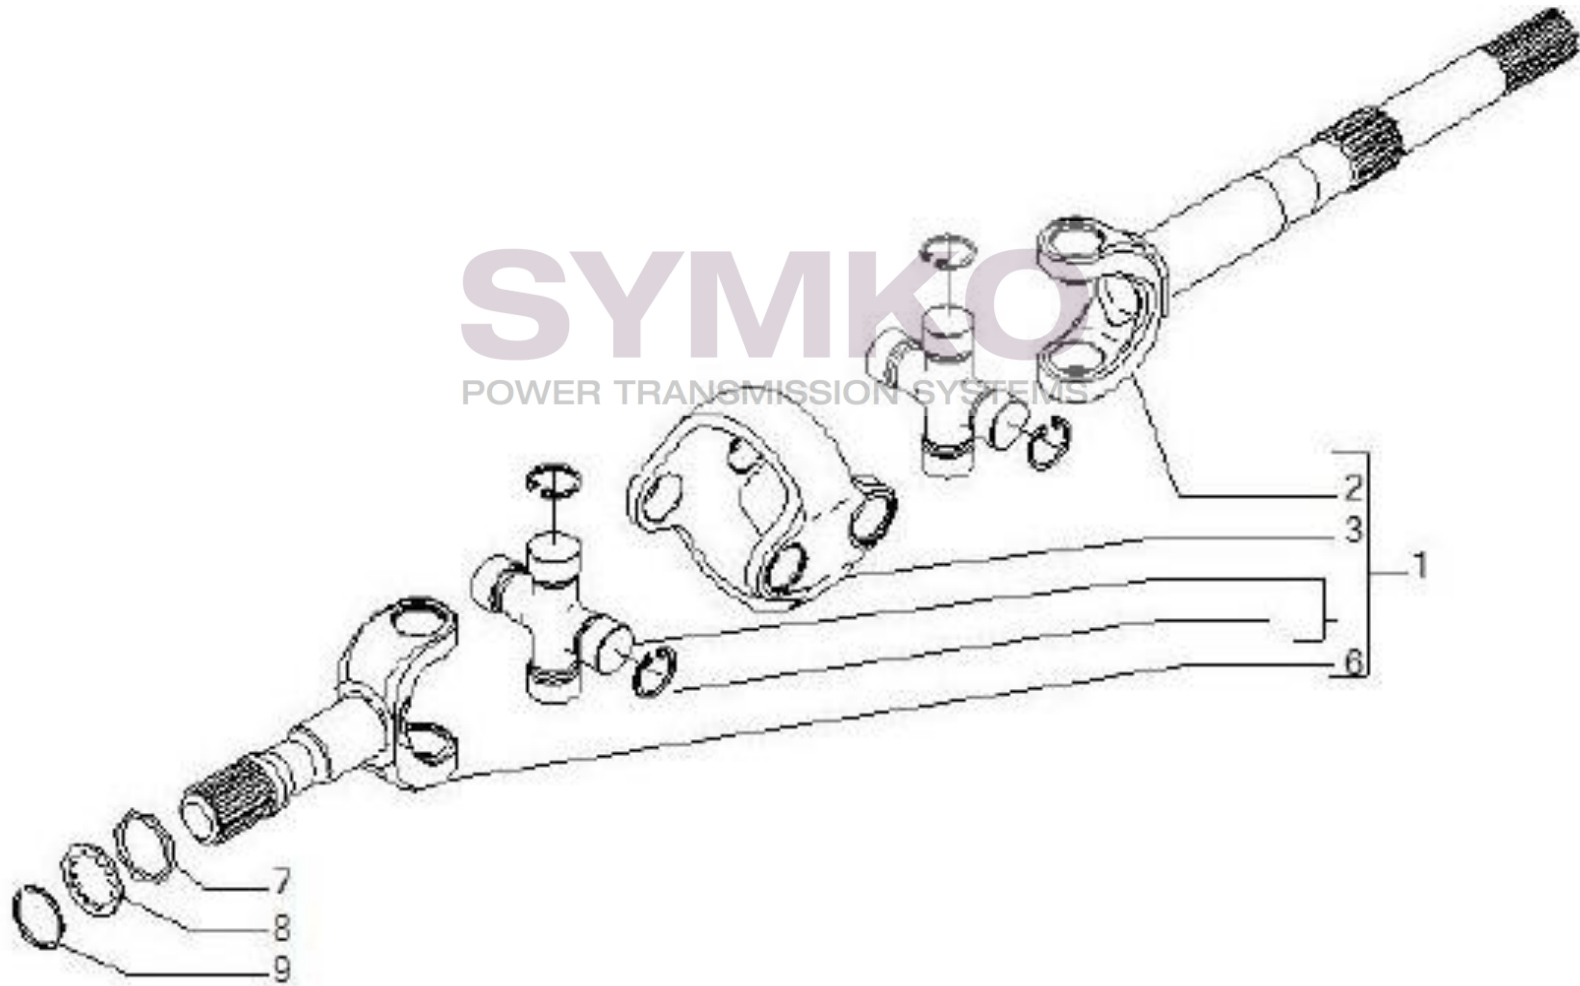

VUES PONT CARRARO N°147961

Vue N°6

SYMKO – Parc d’activité de Tournebride – 23 Rue de la Guillauderie 44118
LA CHEVROLIERE

Tél : 02 51 70 13 13 - fax : 02 51 70 04 04

contact@symko.fr

www.symko.fr