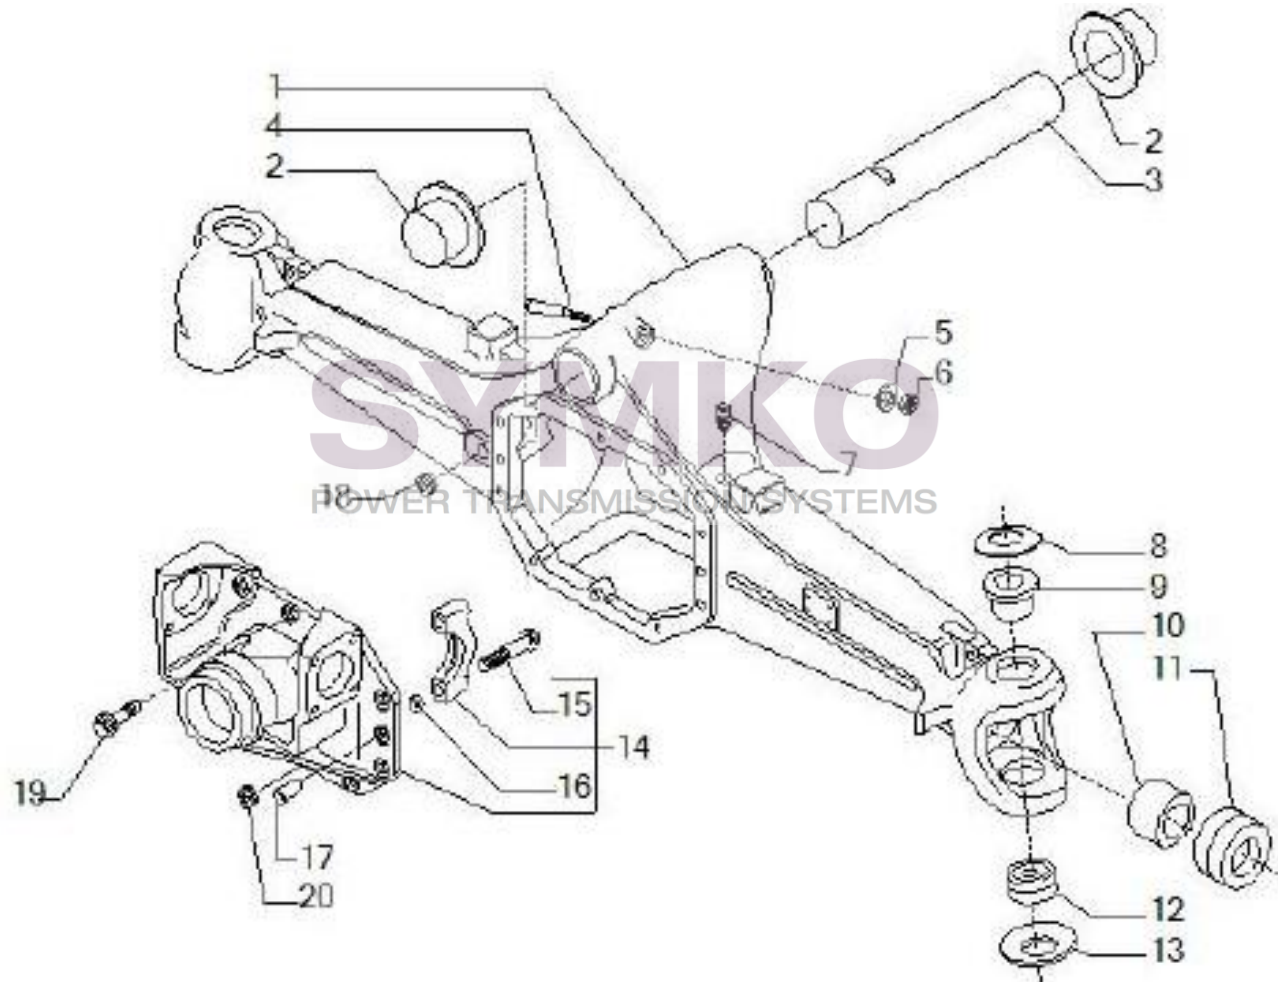

VUES PONT CARRARO N°147961

Vue N°1

SYMKO – Parc d’activité de Tournebride – 23 Rue de la Guillauderie 44118
LA CHEVROLIERE

Tél : 02 51 70 13 13 - fax : 02 51 70 04 04

contact@symko.fr

www.symko.fr

VUES PONT CARRARO N°147961