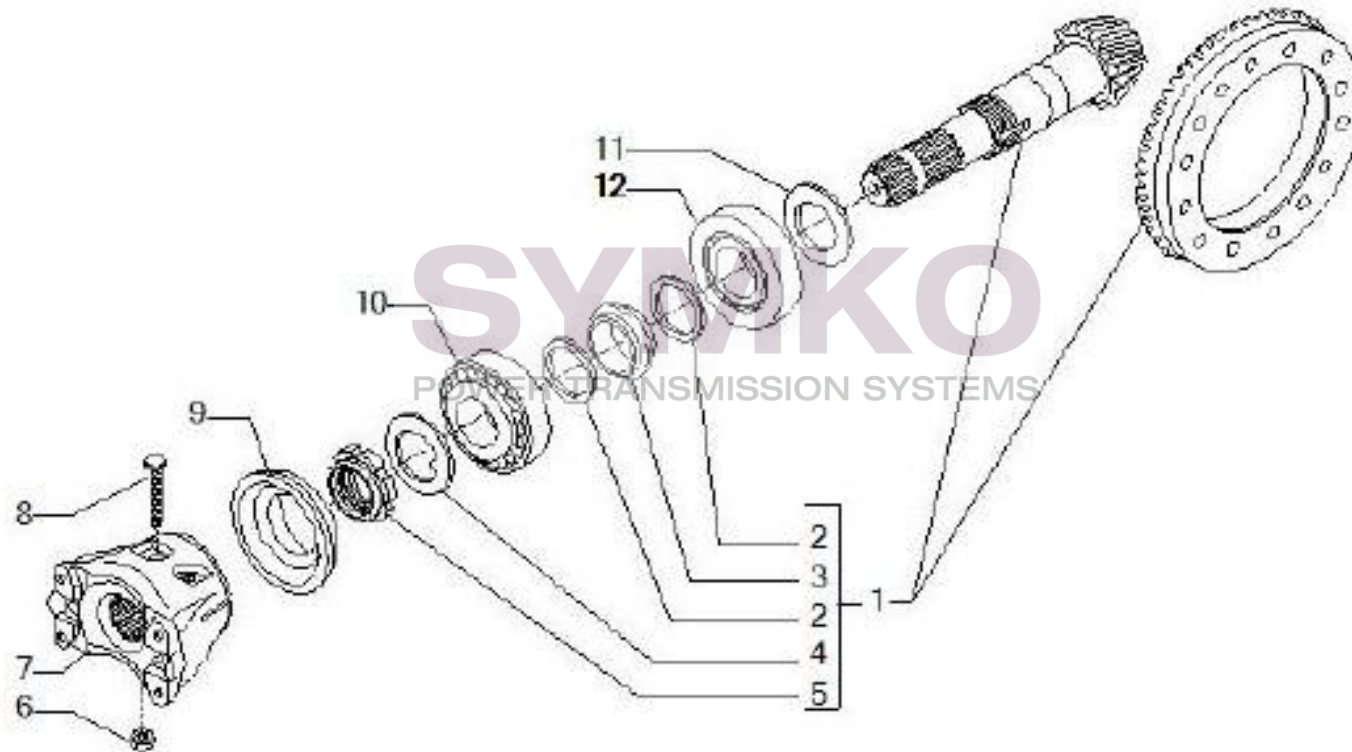

Vue N°2

SYMKO – Parc d’activité de Tournebride – 23 Rue de la Guillauderie 44118
LA CHEVROLIERE

Tél : 02 51 70 13 13 - fax : 02 51 70 04 04

contact@symko.fr

www.symko.fr

VUES PONT CARRARO N°147961

Vue N°3

SYMKO – Parc d’activité de Tournebride – 23 Rue de la Guillauderie 44118
LA CHEVROLIERE