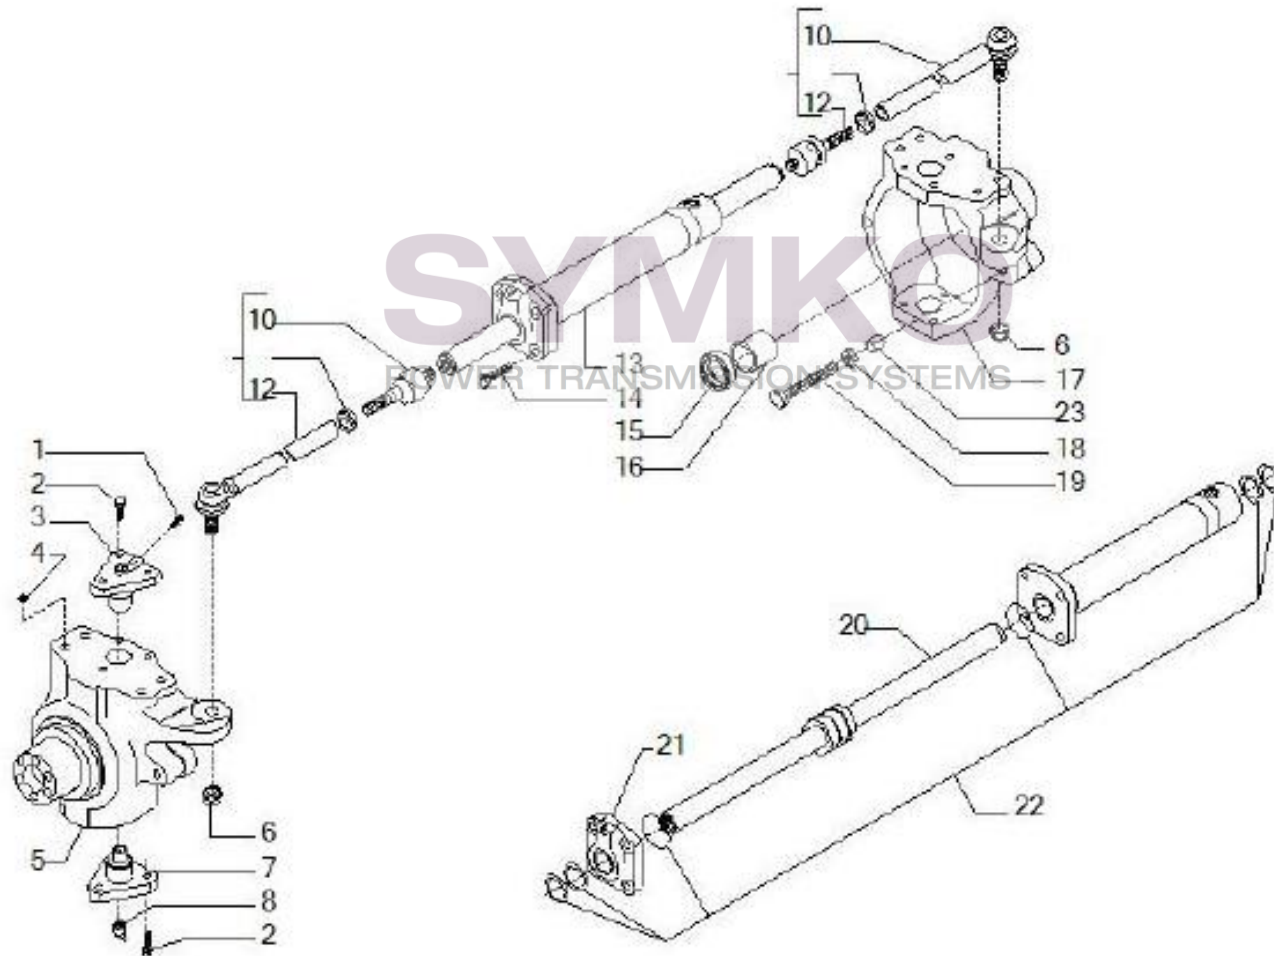

VUES PONT CARRARO N°147961

Vue N°2

SYMKO – Parc d’activité de Tournebride – 23 Rue de la Guillauderie 44118
LA CHEVROLIERE

Tél : 02 51 70 13 13 - fax : 02 51 70 04 04

contact@symko.fr

www.symko.fr