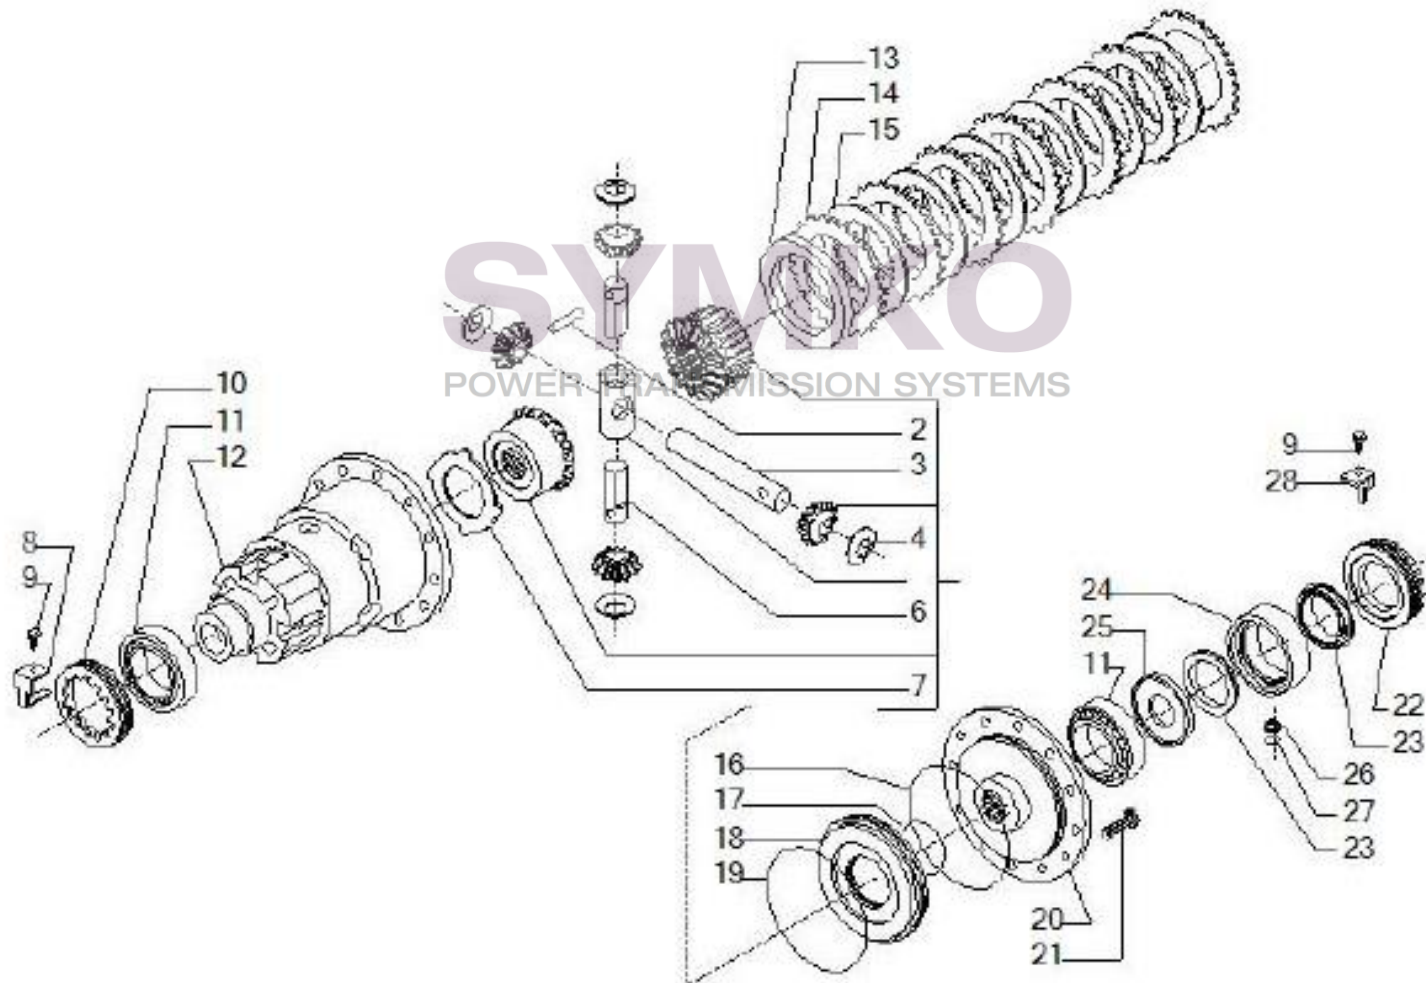

VUES PONT CARRARO N°147961

Vue N°5

SYMKO – Parc d'activité de Tournebride – 23 Rue de la Guillauderie 44118
LA CHEVROLIERE

Tél : 02 51 70 13 13 - fax : 02 51 70 04 04

contact@symko.fr

www.symko.fr