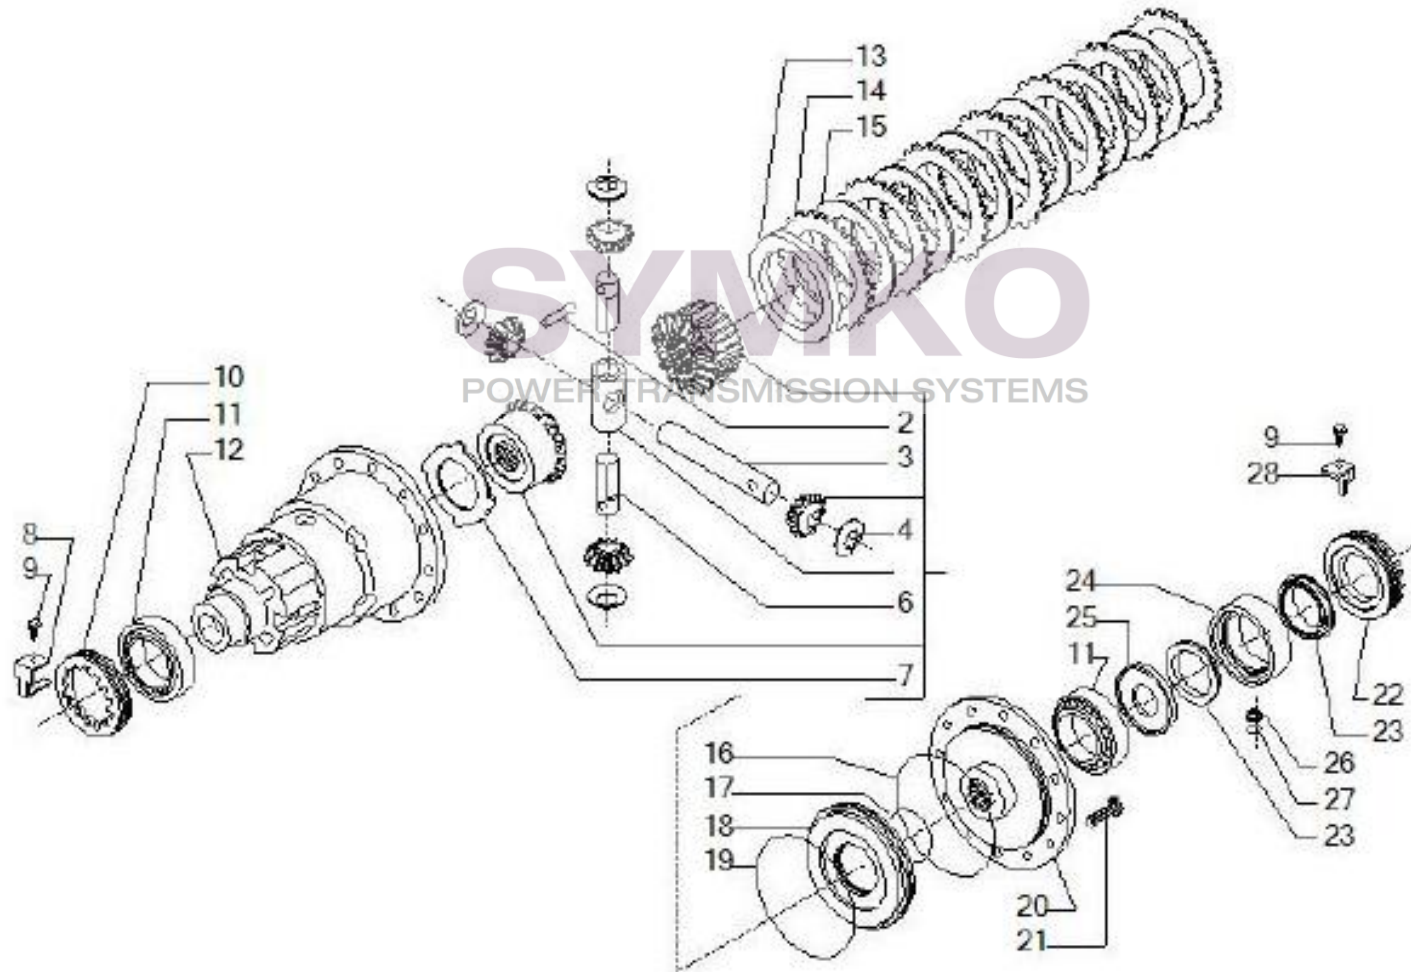

VUES PONT CARRARO N°147961

Vue N°4

SYMKO – Parc d'activité de Tournebride – 23 Rue de la Guillauderie 44118
LA CHEVROLIERE

Tél : 02 51 70 13 13 - fax : 02 51 70 04 04

contact@symko.fr

www.symko.fr