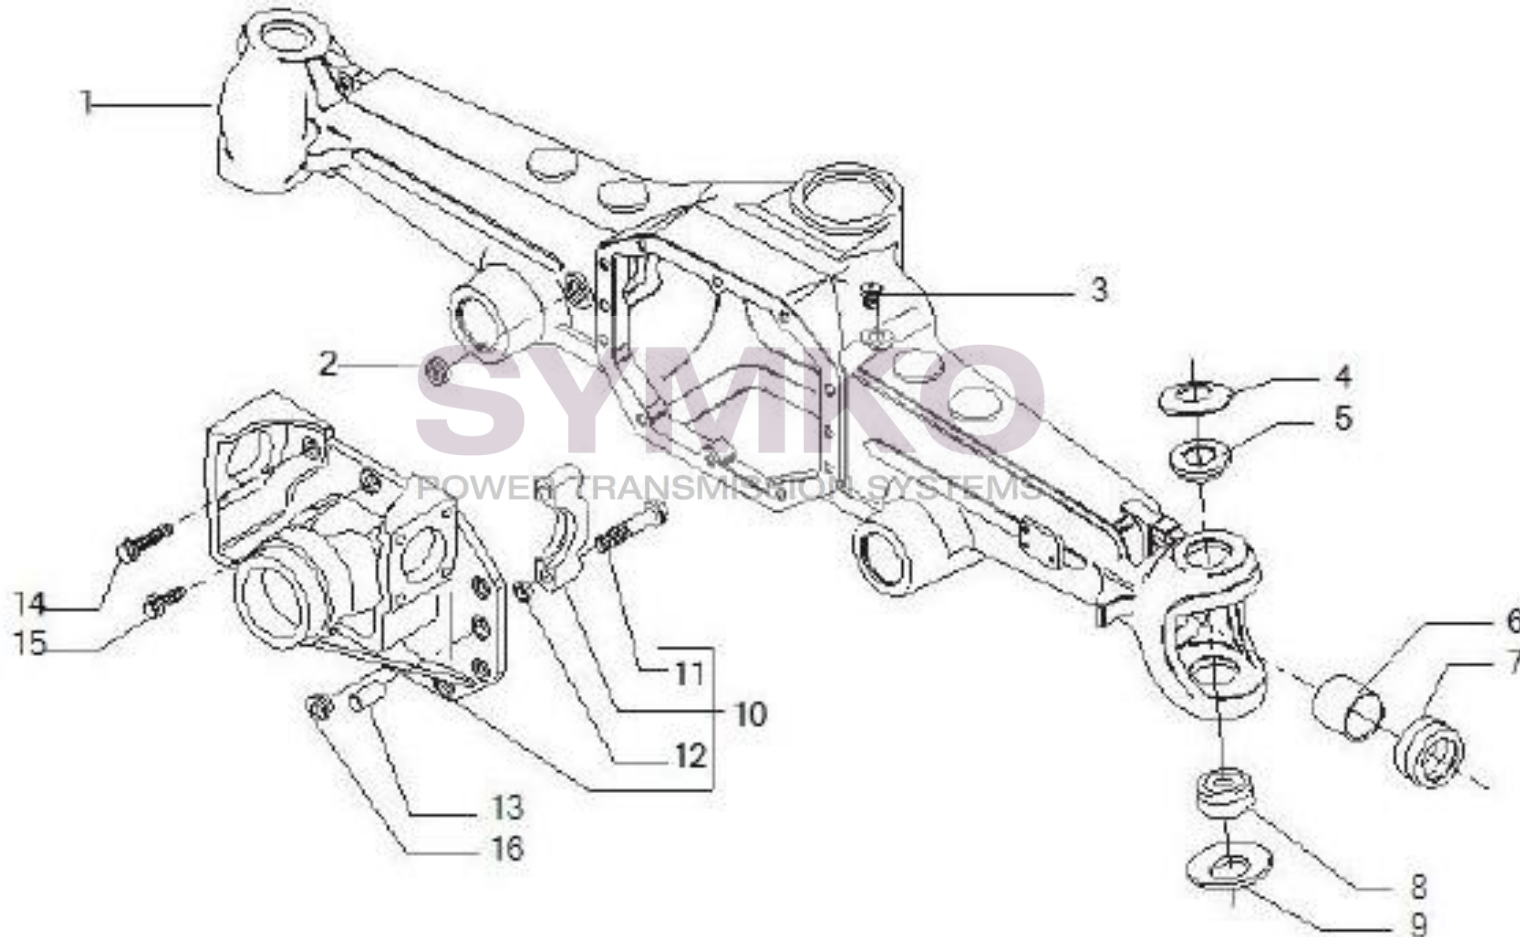

VUES PONT CARRARO N°147962

Vue N°1

SYMKO – Parc d’activité de Tournebride – 23 Rue de la Guillauderie 44118
LA CHEVROLIERE

Tél : 02 51 70 13 13 - fax : 02 51 70 04 04

contact@symko.fr

www.symko.fr

VUES PONT CARRARO N°147962