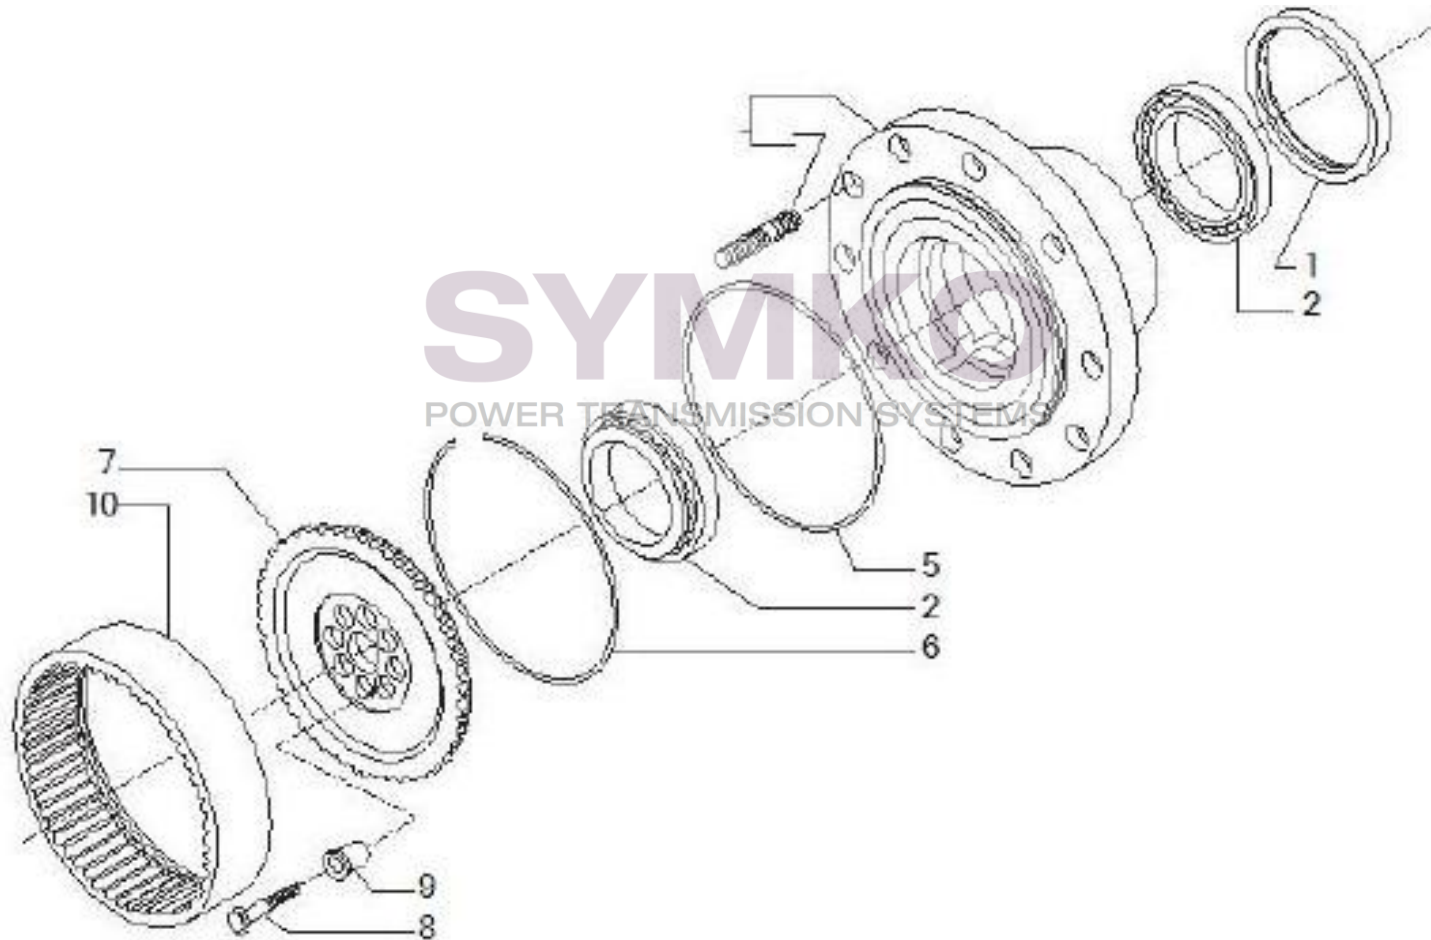

VUES PONT CARRARO N°147962

Vue N°10

SYMKO – Parc d’activité de Tournebride – 23 Rue de la Guillauderie 44118
LA CHEVROLIERE

Tél : 02 51 70 13 13 - fax : 02 51 70 04 04

contact@symko.fr

www.symko.fr