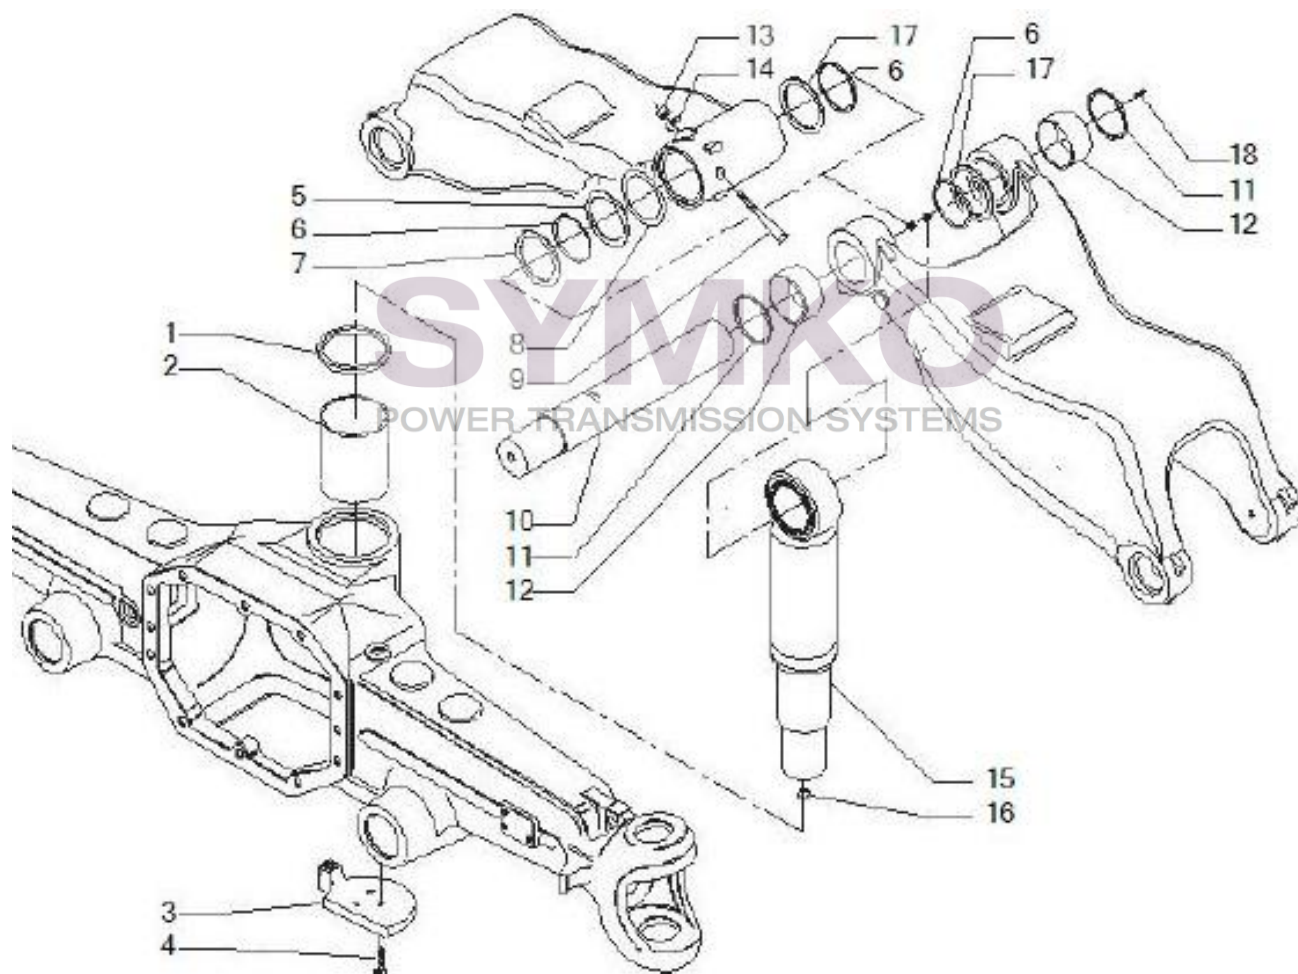

SYMKO

POWER TRANSMISSION SYSTEMS

VUES PONT CARRARO N°147962

Vue N°4

SYMKO – Parc d’activité de Tournebride – 23 Rue de la Guillauderie 44118
LA CHEVROLIERE

Tél : 02 51 70 13 13 - fax : 02 51 70 04 04

contact@symko.fr

www.symko.fr