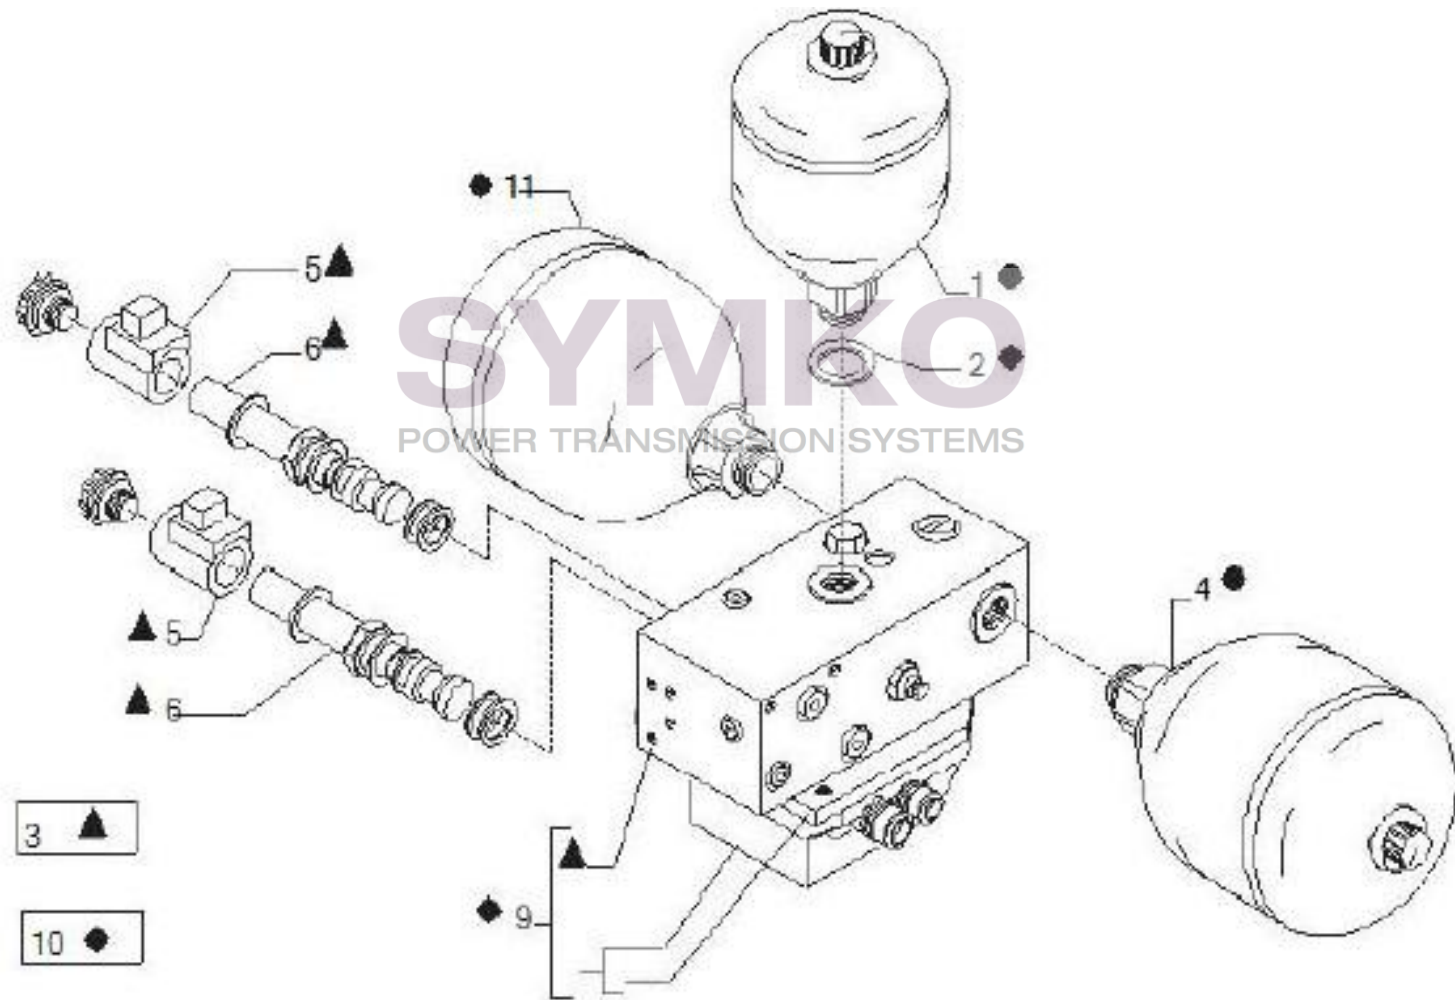

VUES PONT CARRARO N°147962

Vue N°13

SYMKO – Parc d’activité de Tournebride – 23 Rue de la Guillauderie 44118
LA CHEVROLIERE

Tél : 02 51 70 13 13 - fax : 02 51 70 04 04

contact@symko.fr

www.symko.fr