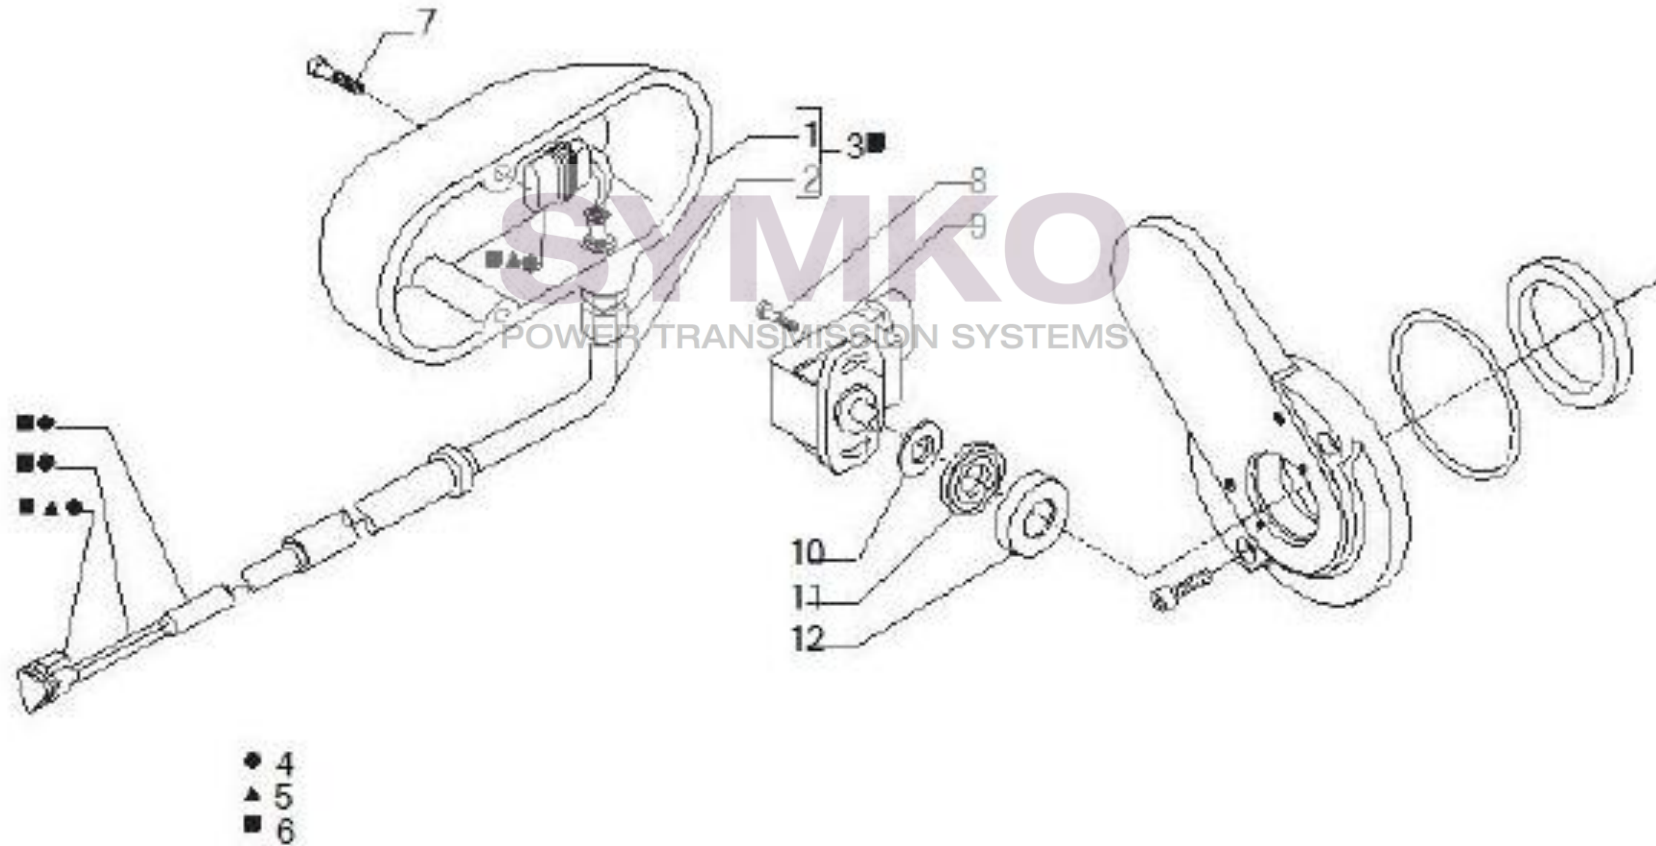

SYMKO – Parc d’activité de Tournebride – 23 Rue de la Guillauderie 44118
LA CHEVROLIERE

Tél : 02 51 70 13 13 - fax : 02 51 70 04 04

contact@symko.fr

www.symko.fr

VUES PONT CARRARO N°147962

Vue N°12

SYMKO – Parc d'activité de Tournebride – 23 Rue de la Guillauderie 44118
LA CHEVROLIERE