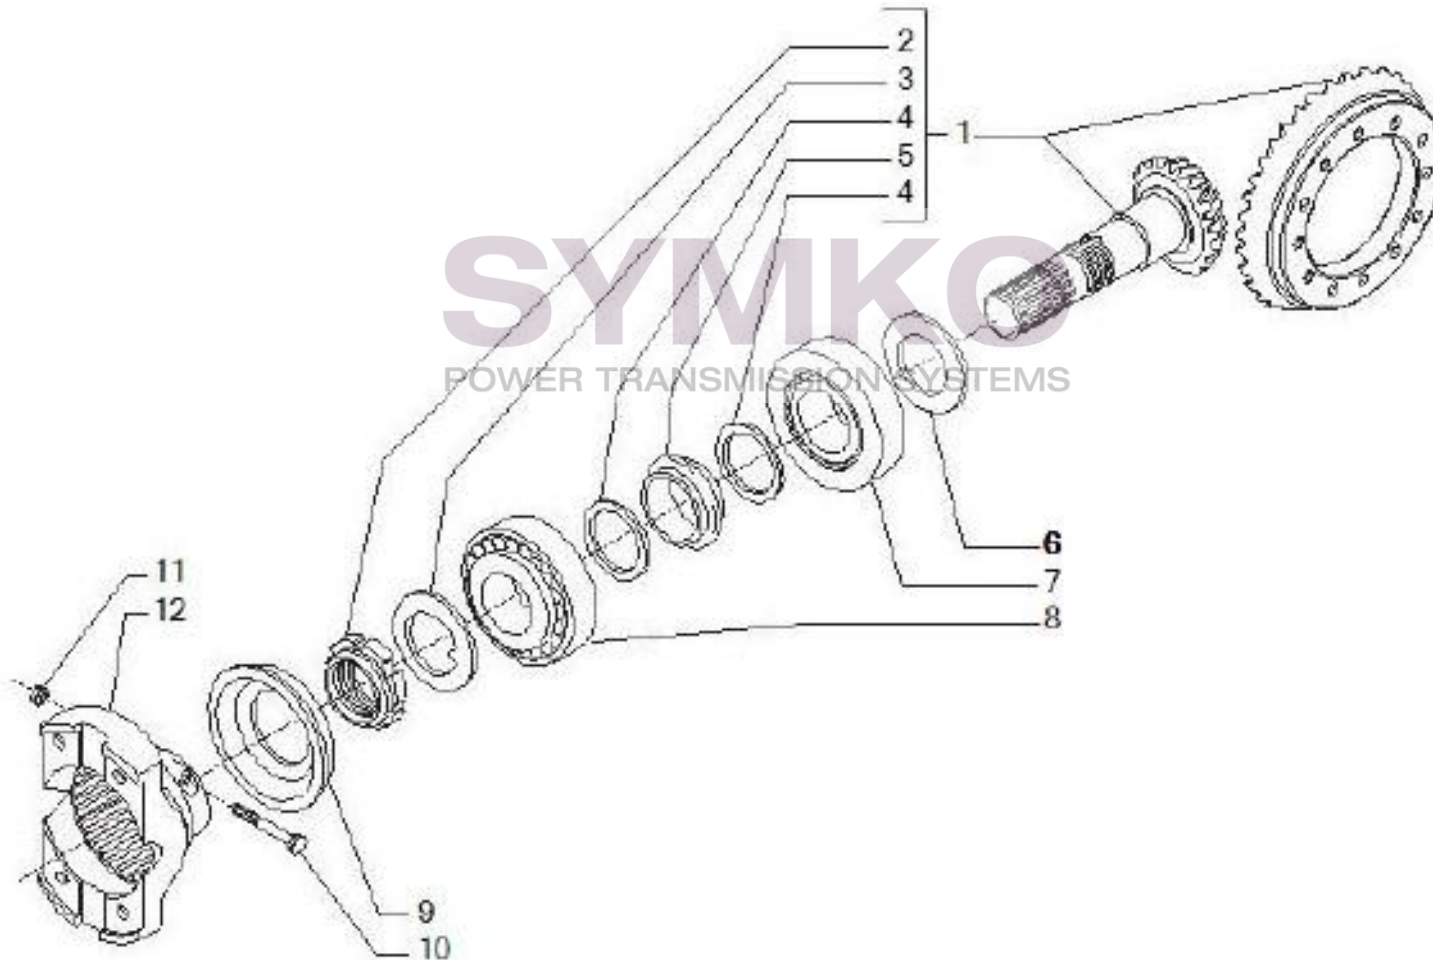

VUES PONT CARRARO N°147962

Vue N°6

SYMKO – Parc d’activité de Tournebride – 23 Rue de la Guillauderie 44118
LA CHEVROLIERE

Tél : 02 51 70 13 13 - fax : 02 51 70 04 04

contact@symko.fr

www.symko.fr