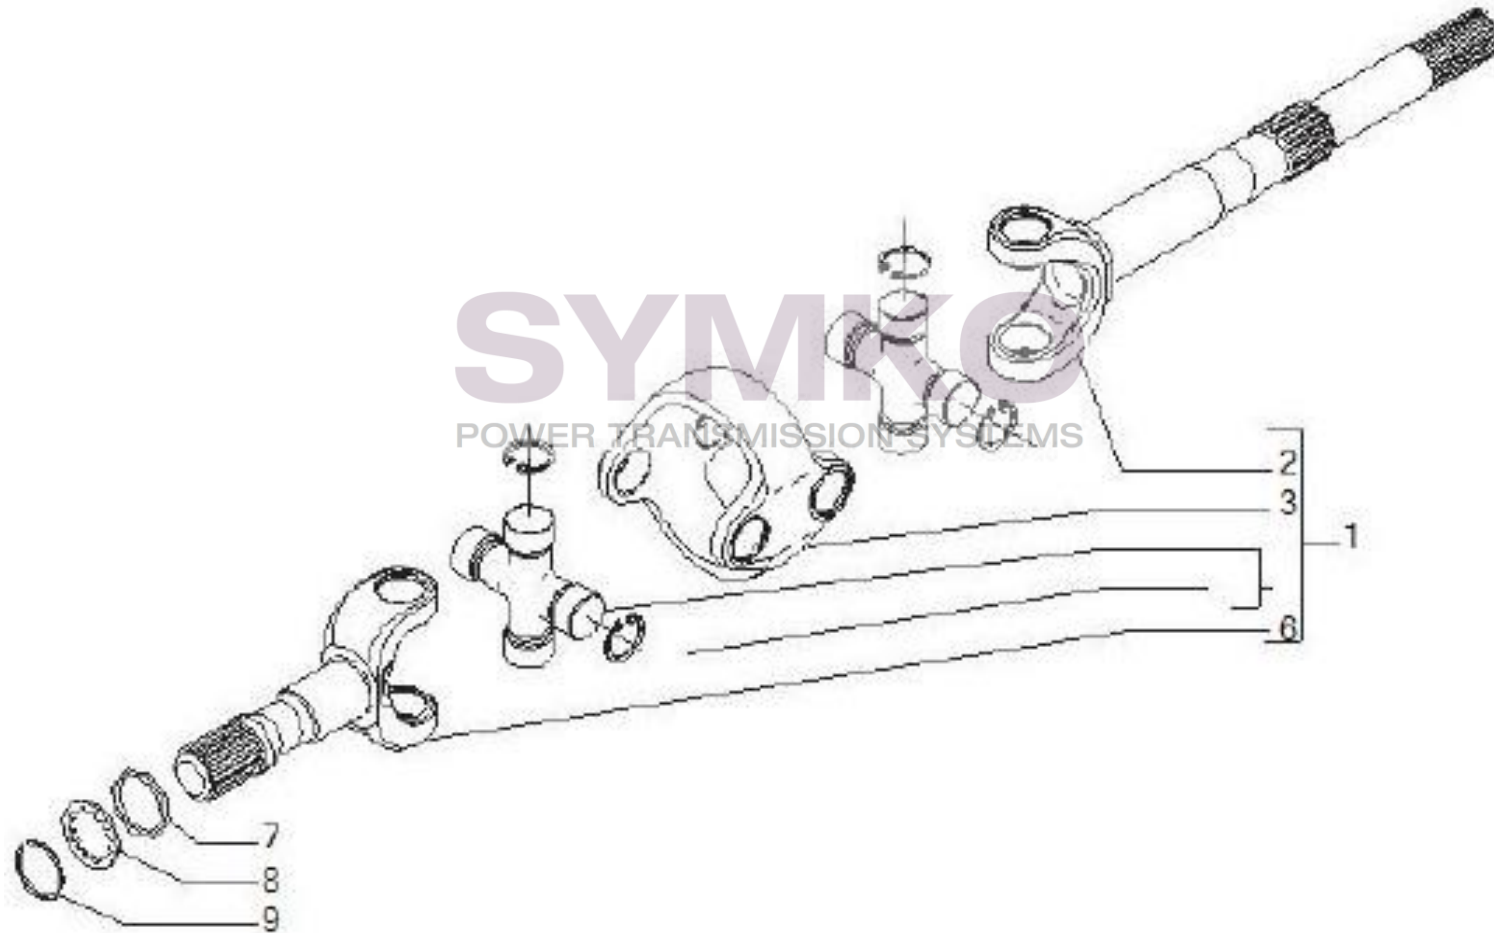

VUES PONT CARRARO N°147962

Vue N°9

SYMKO – Parc d’activité de Tournebride – 23 Rue de la Guillauderie 44118
LA CHEVROLIERE

Tél : 02 51 70 13 13 - fax : 02 51 70 04 04

contact@symko.fr

www.symko.fr