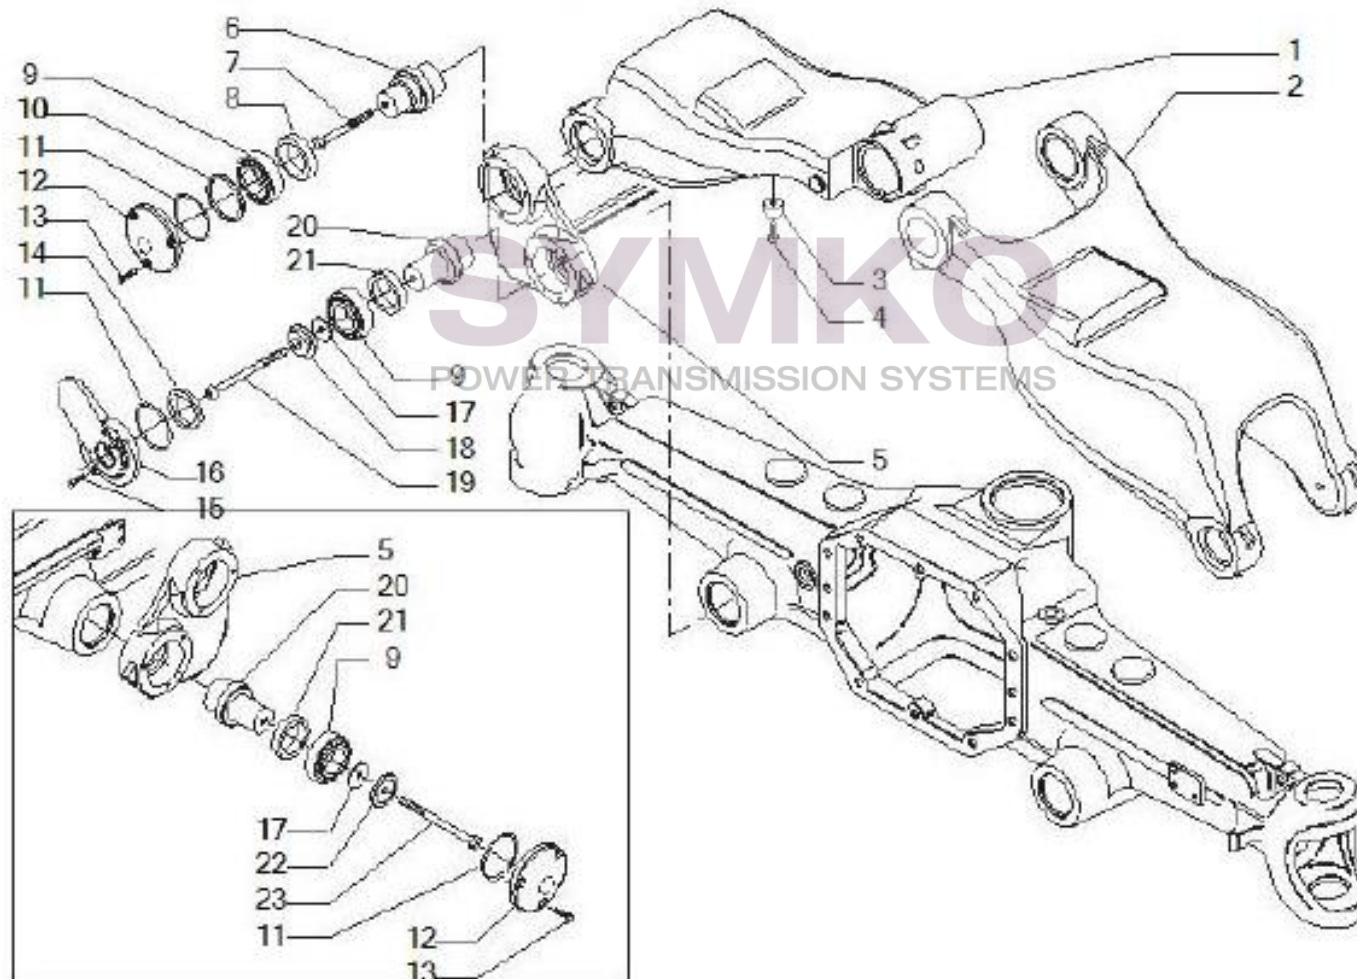

VUES PONT CARRARO N°147962

Vue N°2

SYMKO – Parc d’activité de Tournebride – 23 Rue de la Guillauderie 44118
LA CHEVROLIERE

Tél : 02 51 70 13 13 - fax : 02 51 70 04 04

contact@symko.fr

www.symko.fr