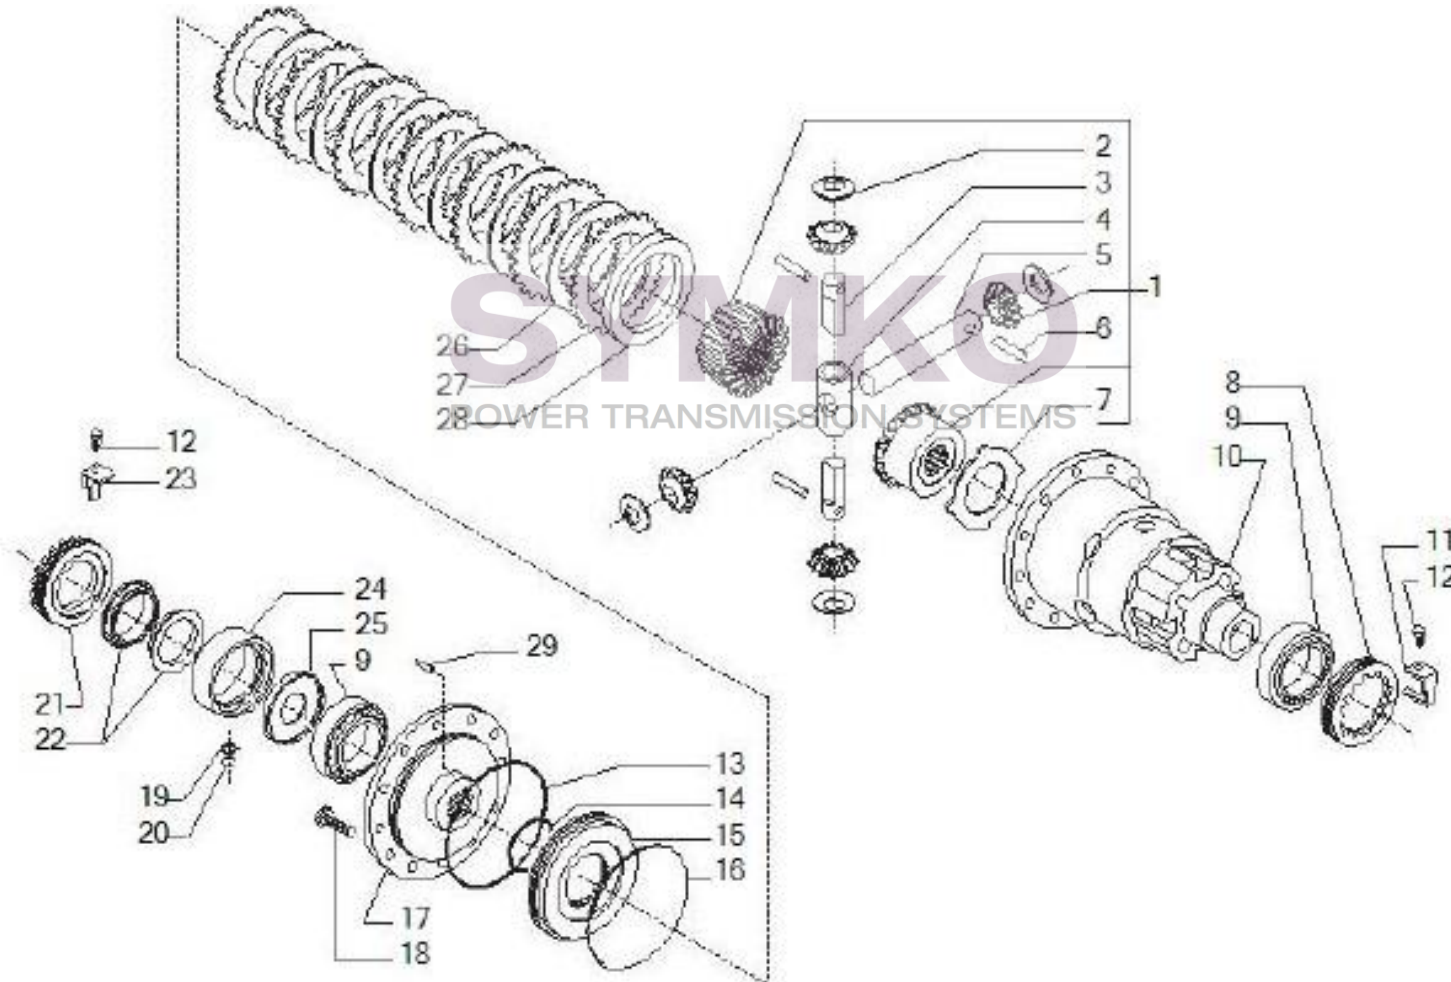

VUES PONT CARRARO N°147962

Vue N°7

SYMKO – Parc d'activité de Tournebride – 23 Rue de la Guillauderie 44118
LA CHEVROLIERE

Tél : 02 51 70 13 13 - fax : 02 51 70 04 04

contact@symko.fr

www.symko.fr