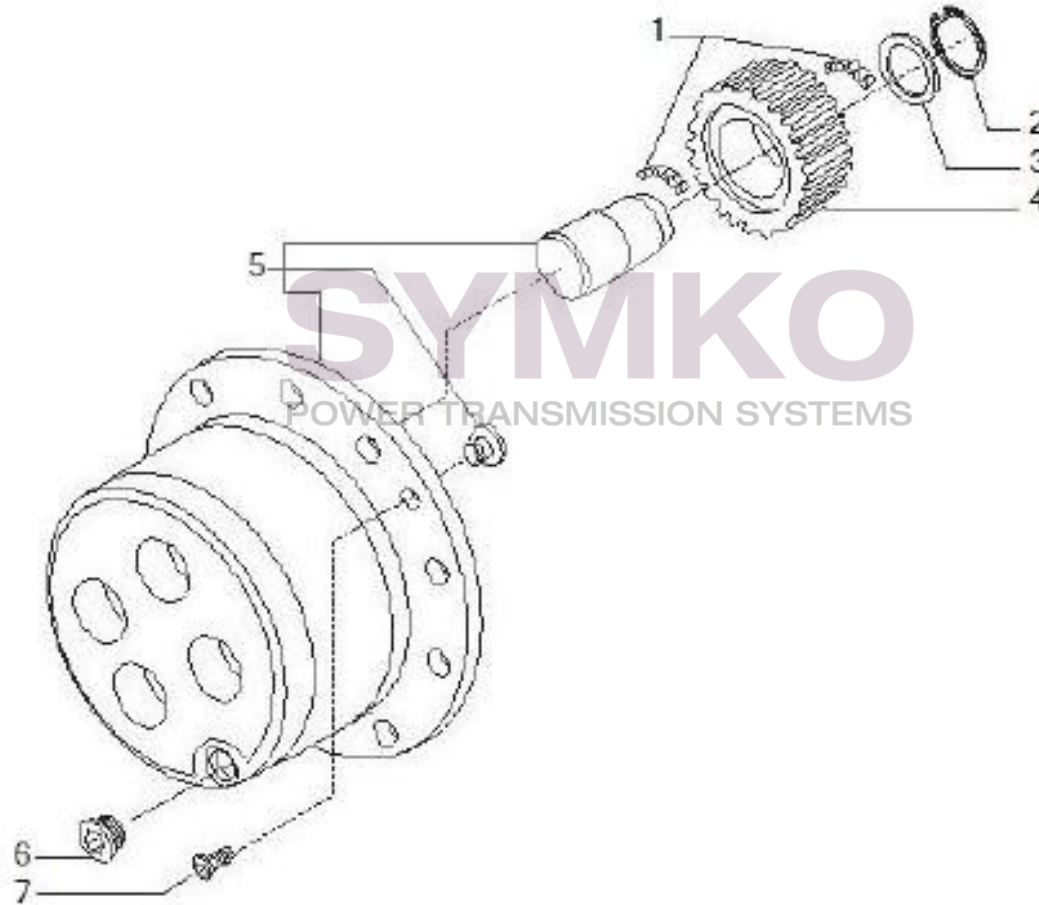

Vue N°10

SYMKO – Parc d’activité de Tournebride – 23 Rue de la Guillauderie 44118
LA CHEVROLIERE

Tél : 02 51 70 13 13 - fax : 02 51 70 04 04

contact@symko.fr

www.symko.fr

VUES PONT CARRARO N°147962

Vue N°11