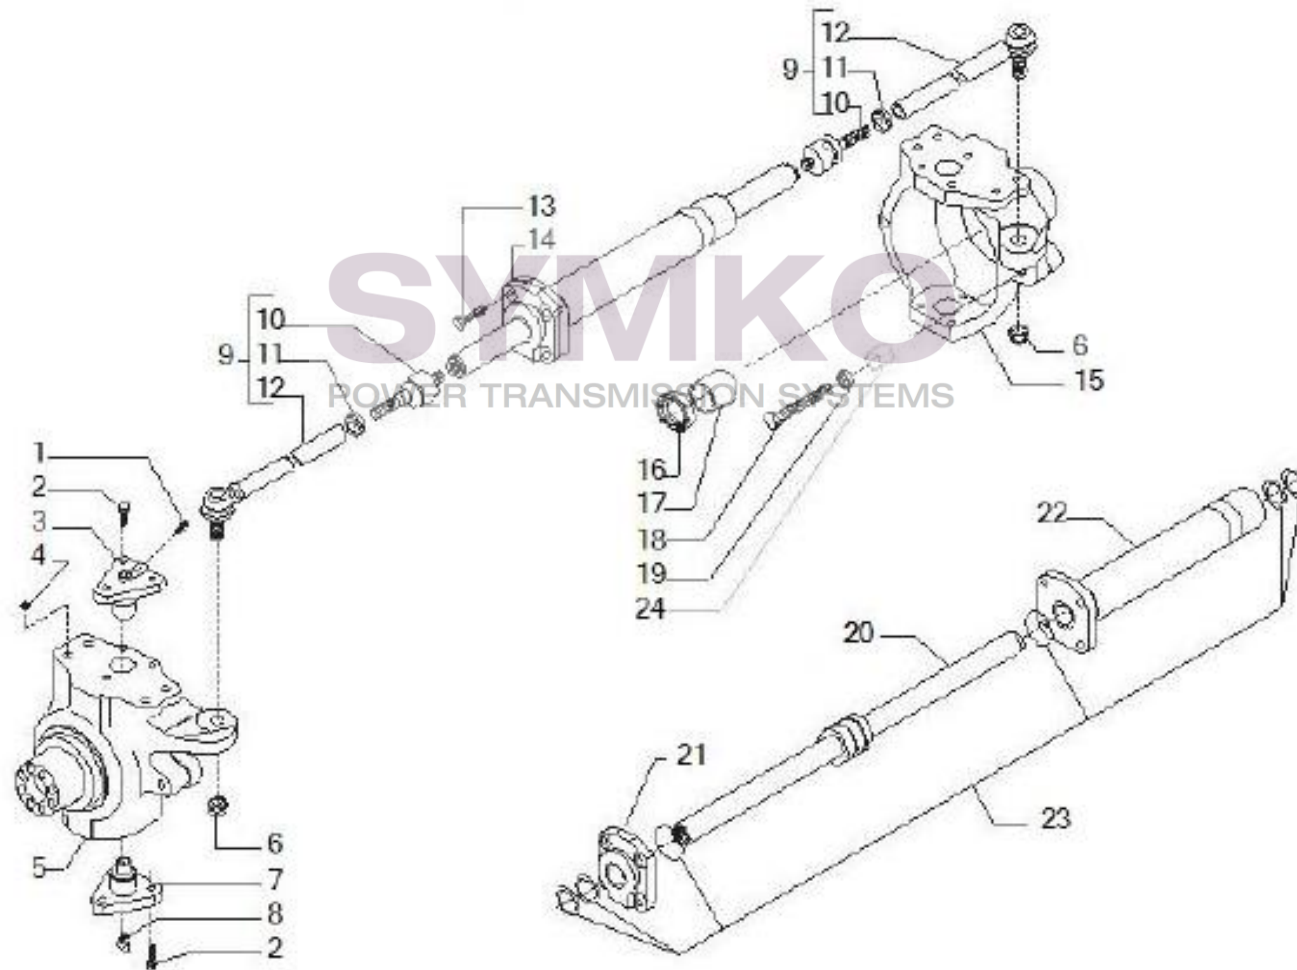

Vue N°4

SYMKO – Parc d’activité de Tournebride – 23 Rue de la Guillauderie 44118
LA CHEVROLIERE

Tél : 02 51 70 13 13 - fax : 02 51 70 04 04

contact@symko.fr

www.symko.fr

VUES PONT CARRARO N°147962

Vue N°5

SYMKO – Parc d’activité de Tournebride – 23 Rue de la Guillauderie 44118
LA CHEVROLIERE