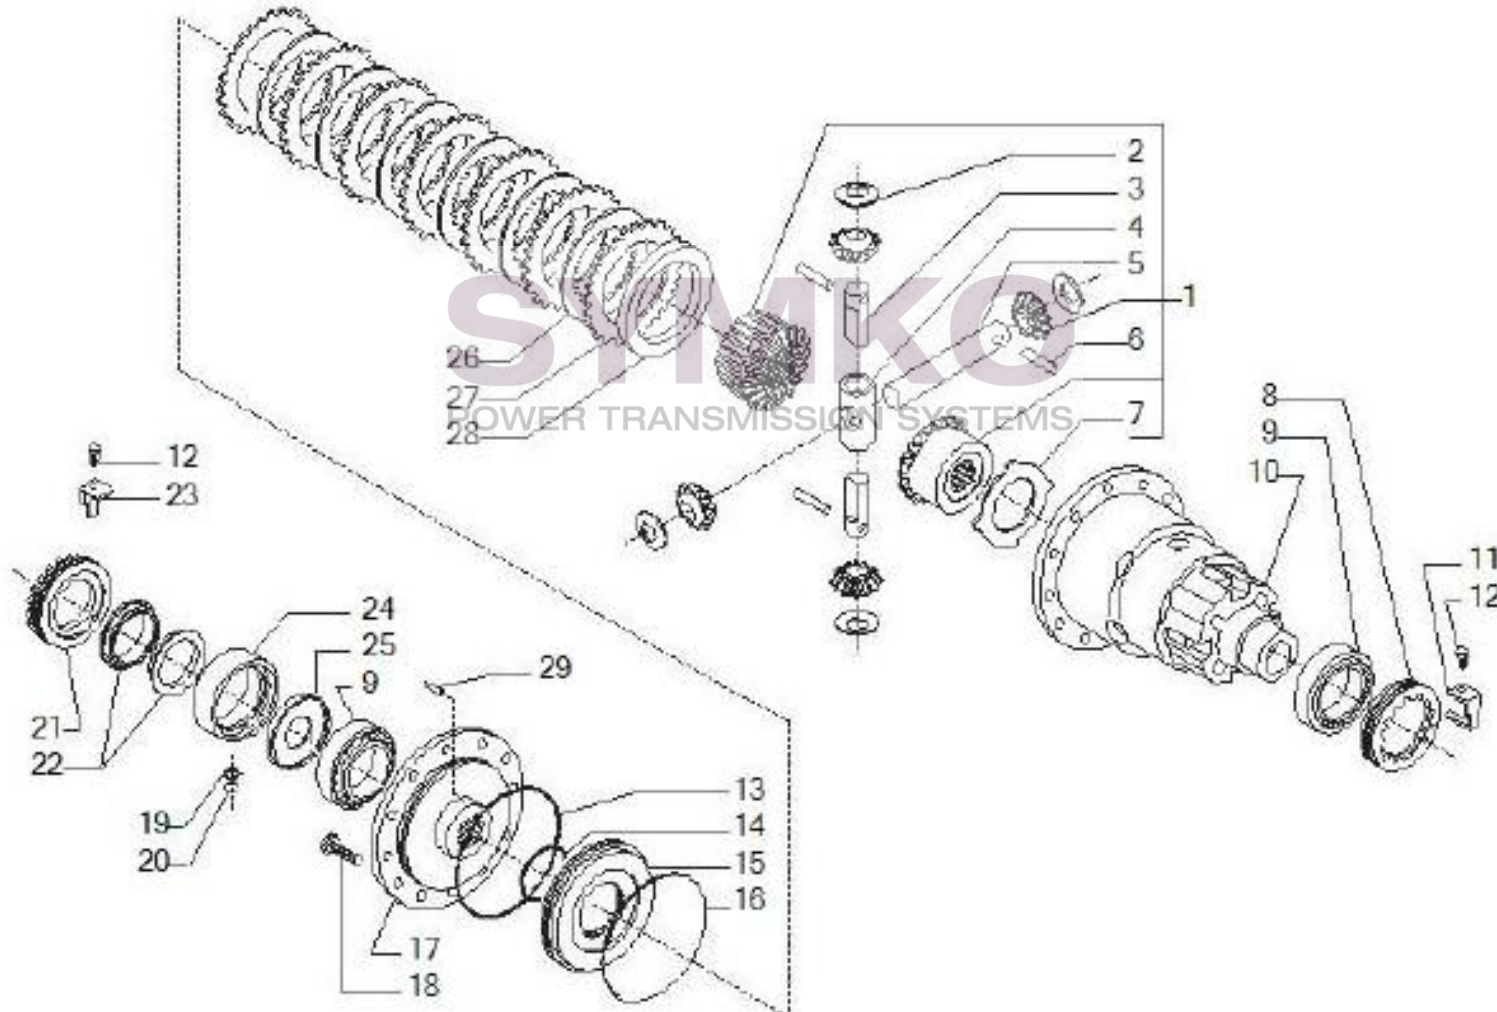

VUES PONT CARRARO N°147962

Vue N°8

SYMKO – Parc d'activité de Tournebride – 23 Rue de la Guillauderie 44118
LA CHEVROLIERE

Tél : 02 51 70 13 13 - fax : 02 51 70 04 04

contact@symko.fr

www.symko.fr