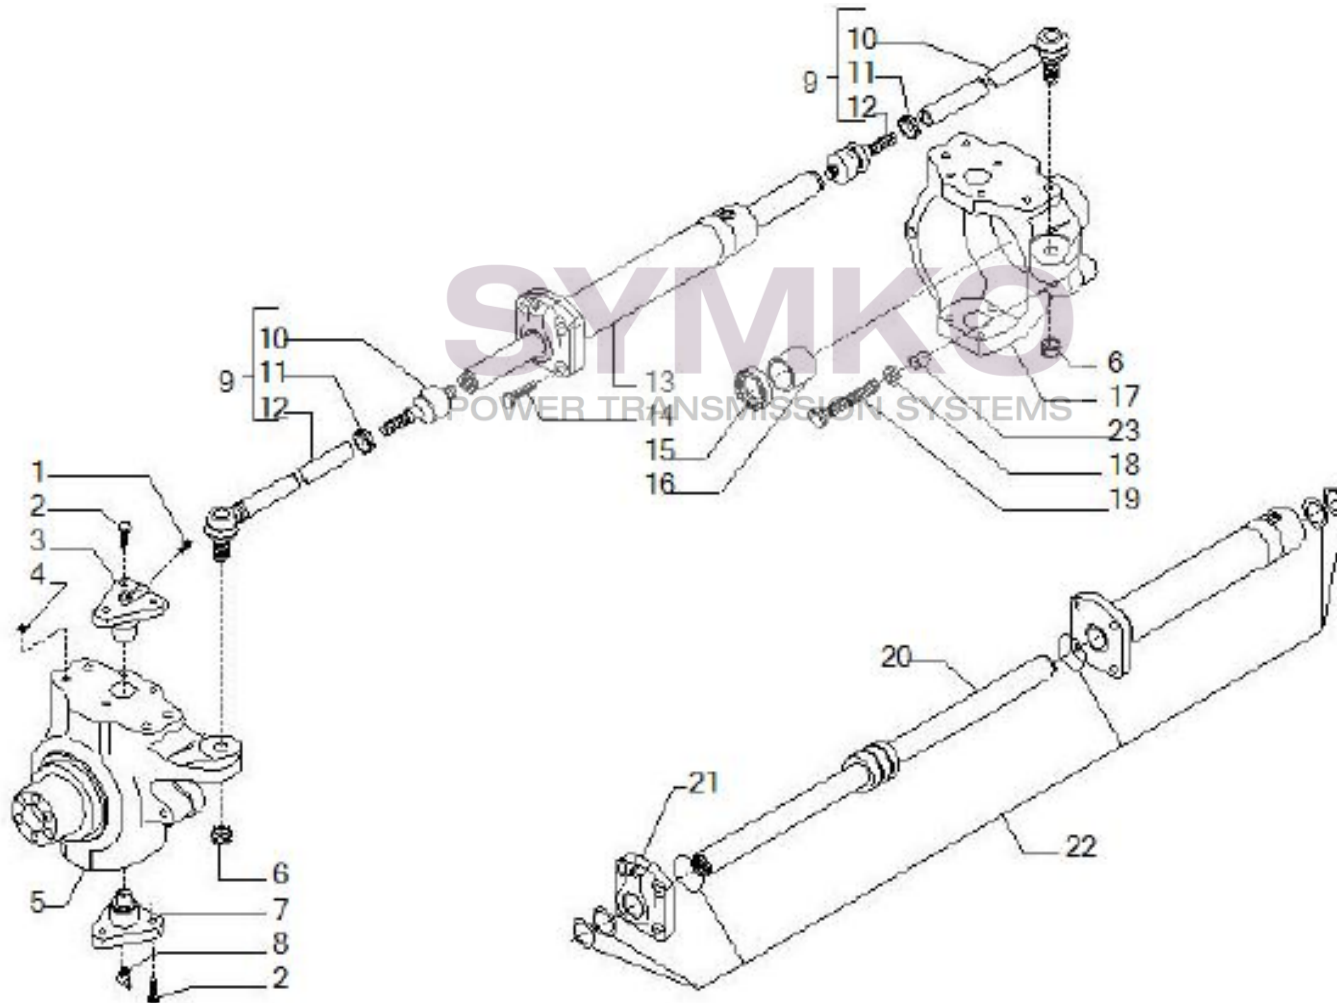

VUES PONT CARRARO N°147963

Vue N°2

SYMKO – Parc d’activité de Tournebride – 23 Rue de la Guillauderie 44118
LA CHEVROLIERE

Tél : 02 51 70 13 13 - fax : 02 51 70 04 04

contact@symko.fr

www.symko.fr