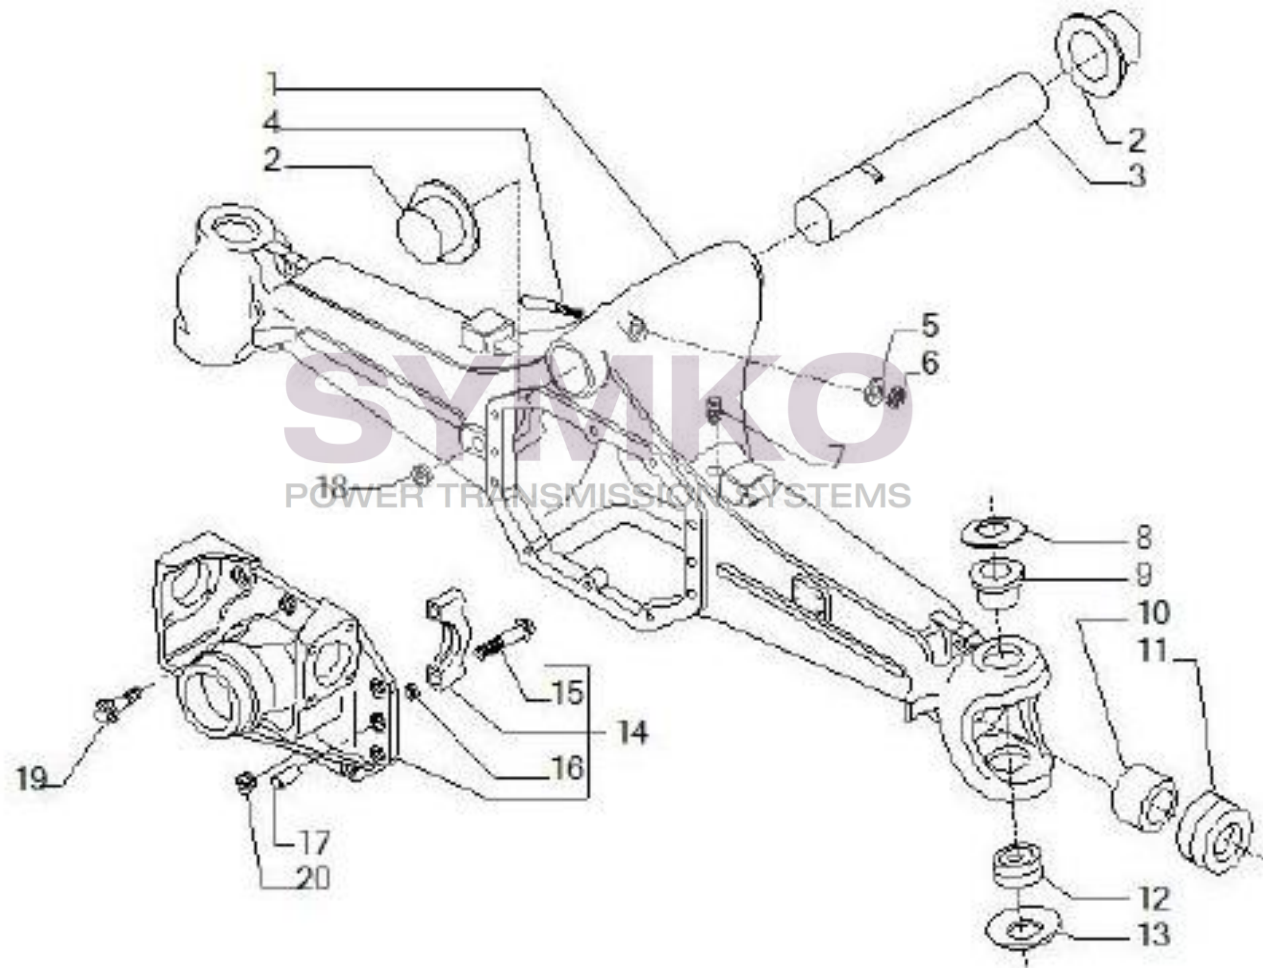

## VUES PONT CARRARO N°147963

Vue N°1

SYMKO – Parc d’activité de Tournebride – 23 Rue de la Guillauderie 44118  
LA CHEVROLIERE

Tél : 02 51 70 13 13 - fax : 02 51 70 04 04

[contact@symko.fr](mailto:contact@symko.fr)