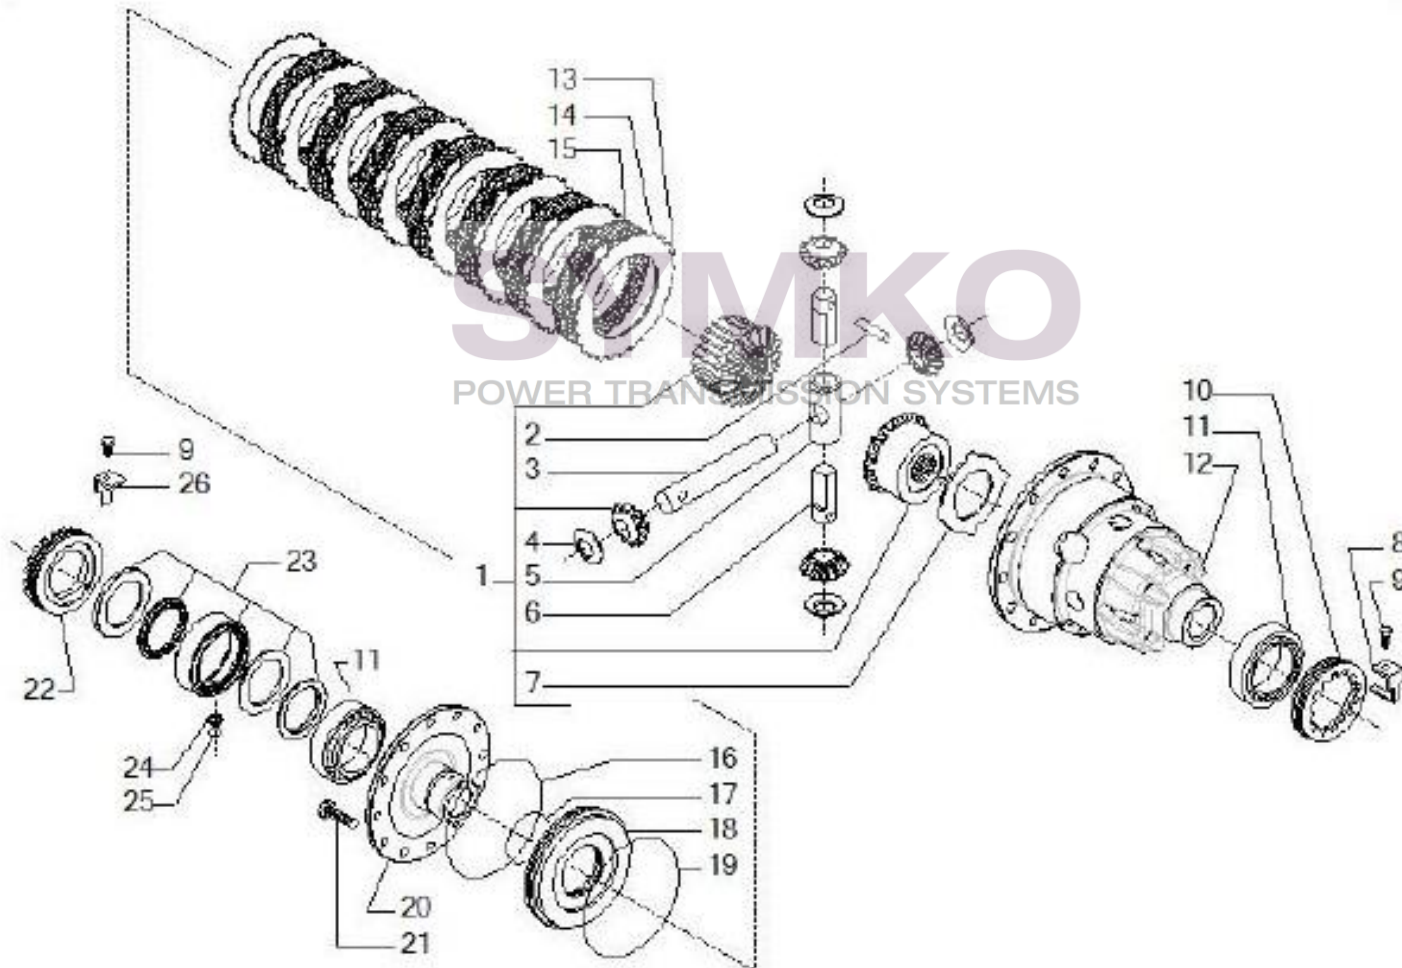

VUES PONT CARRARO N°147963

Vue N°4

SYMKO – Parc d'activité de Tournebride – 23 Rue de la Guillauderie 44118
LA CHEVROLIERE

Tél : 02 51 70 13 13 - fax : 02 51 70 04 04

contact@symko.fr

www.symko.fr