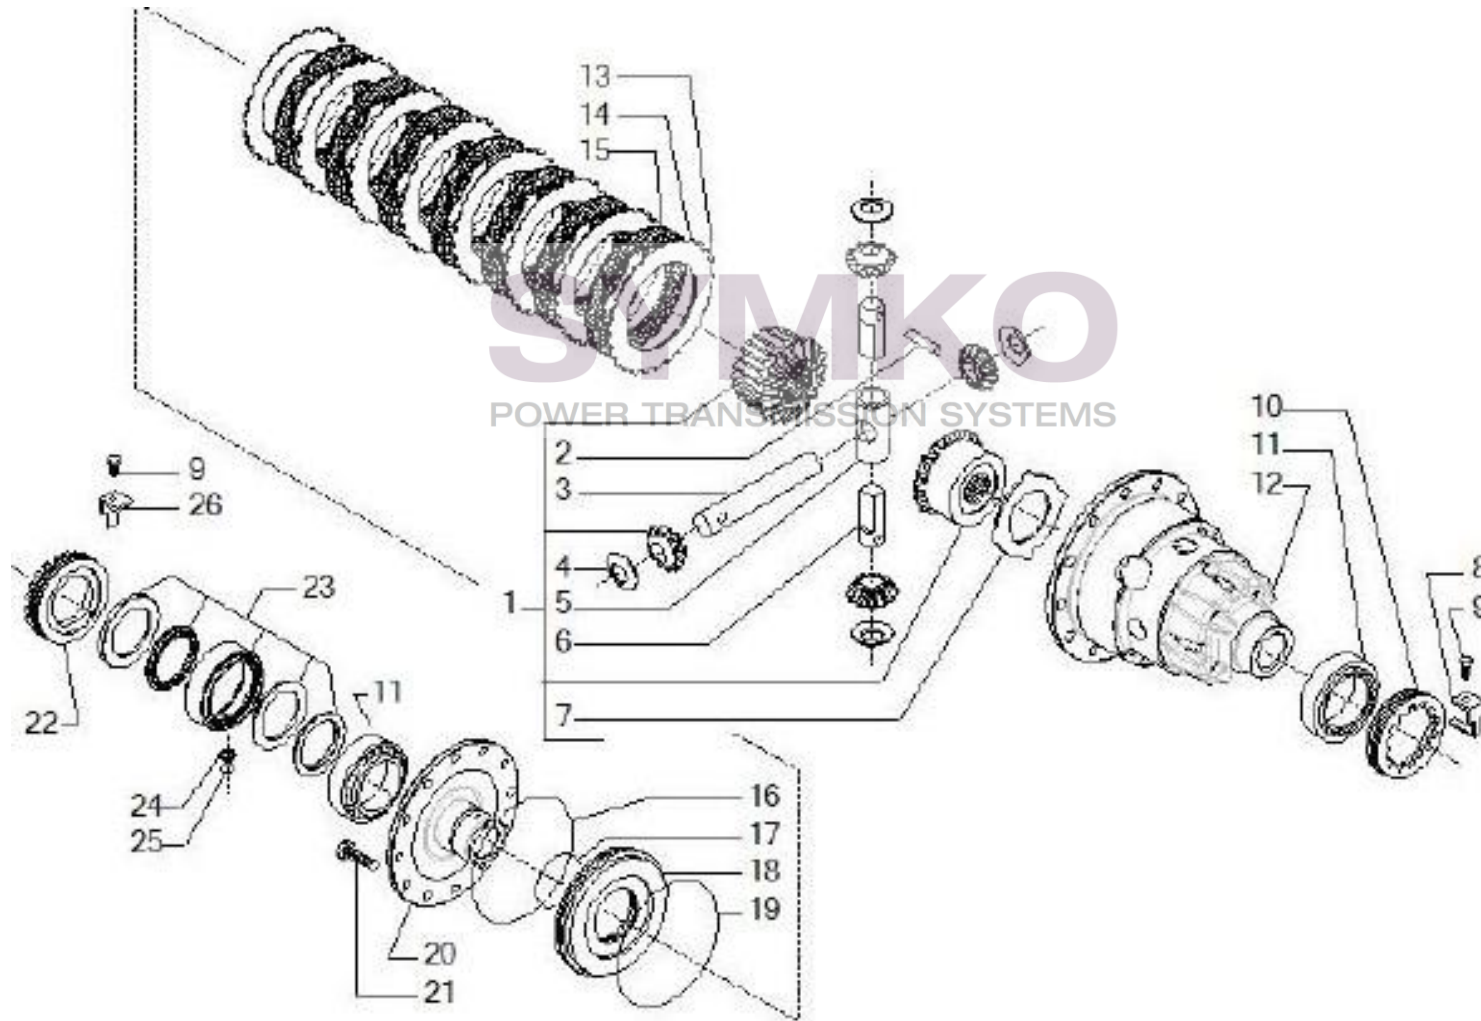

VUES PONT CARRARO N°147963

Vue N°5

SYMKO – Parc d'activité de Tournebride – 23 Rue de la Guillauderie 44118
LA CHEVROLIERE

Tél : 02 51 70 13 13 - fax : 02 51 70 04 04

contact@symko.fr

www.symko.fr