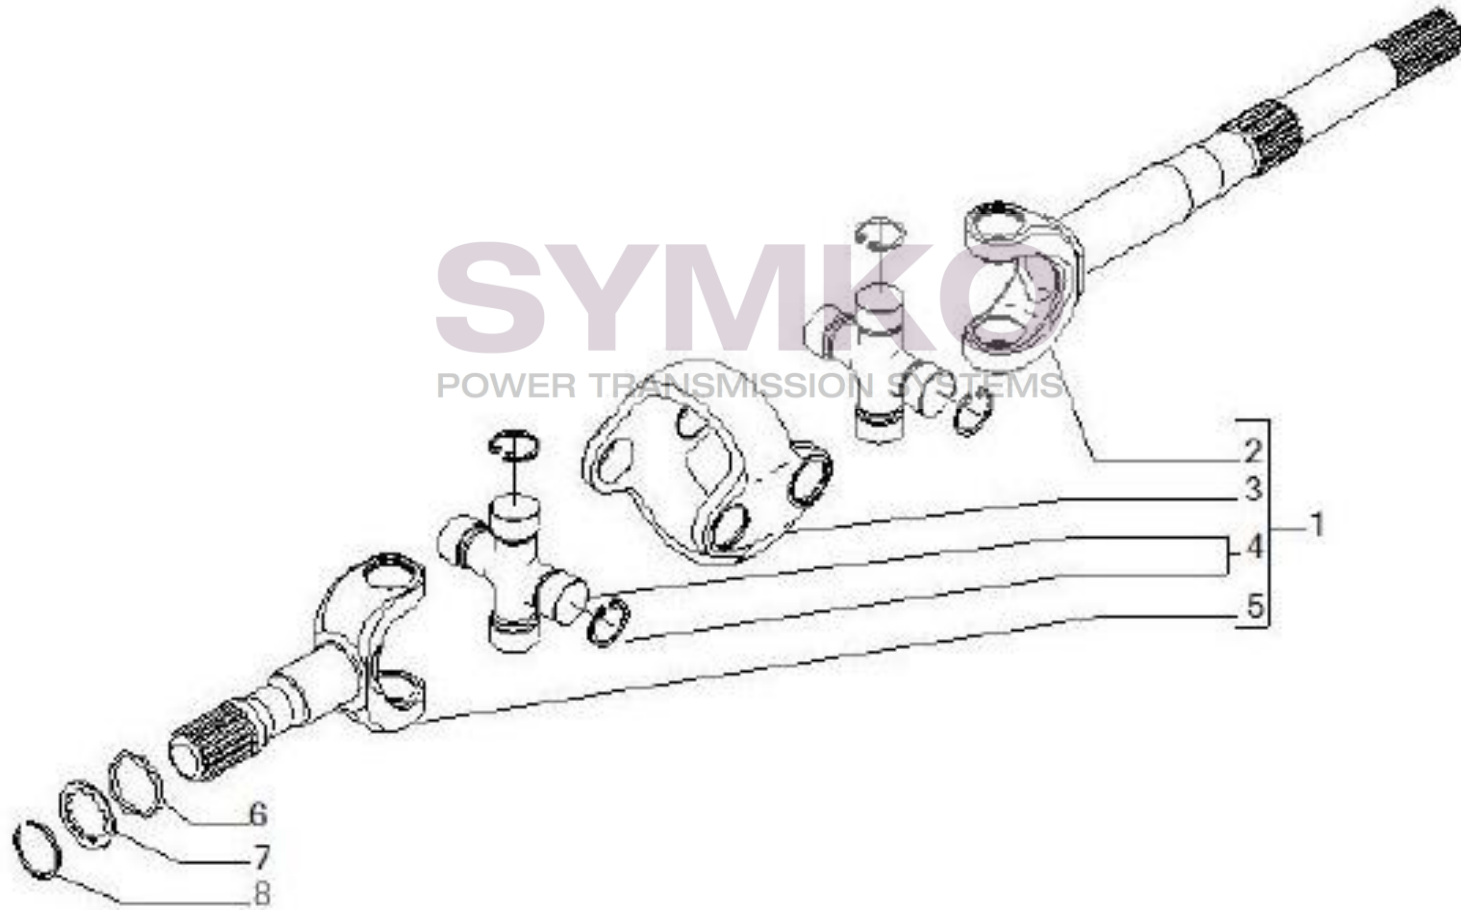

VUES PONT CARRARO N°147963

Vue N°6

SYMKO – Parc d’activité de Tournebride – 23 Rue de la Guillauderie 44118
LA CHEVROLIERE

Tél : 02 51 70 13 13 - fax : 02 51 70 04 04

contact@symko.fr

www.symko.fr