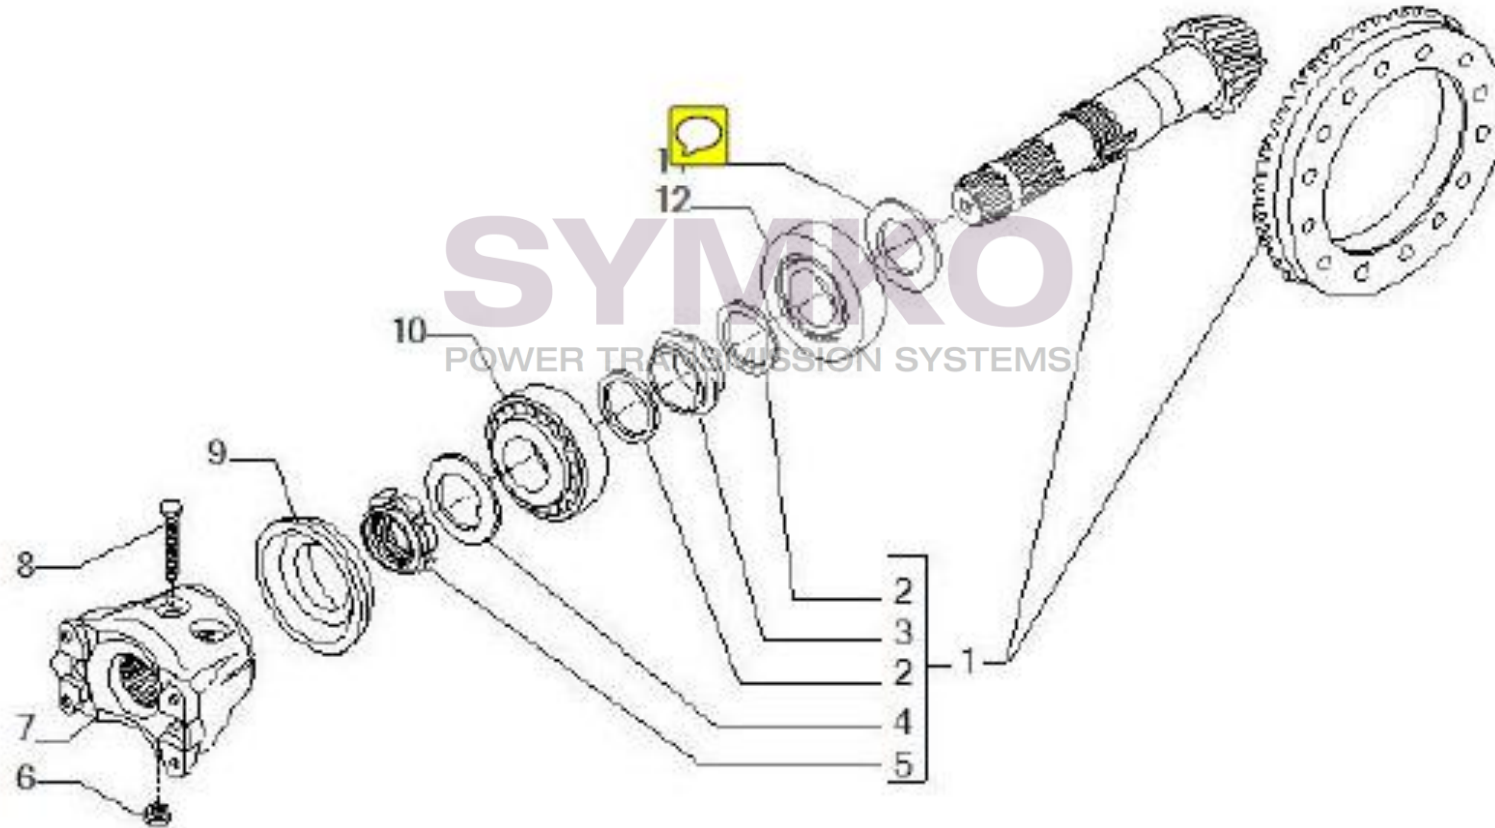

VUES PONT CARRARO N°147963

Vue N°3

SYMKO – Parc d’activité de Tournebride – 23 Rue de la Guillauderie 44118
LA CHEVROLIERE

Tél : 02 51 70 13 13 - fax : 02 51 70 04 04

contact@symko.fr

www.symko.fr