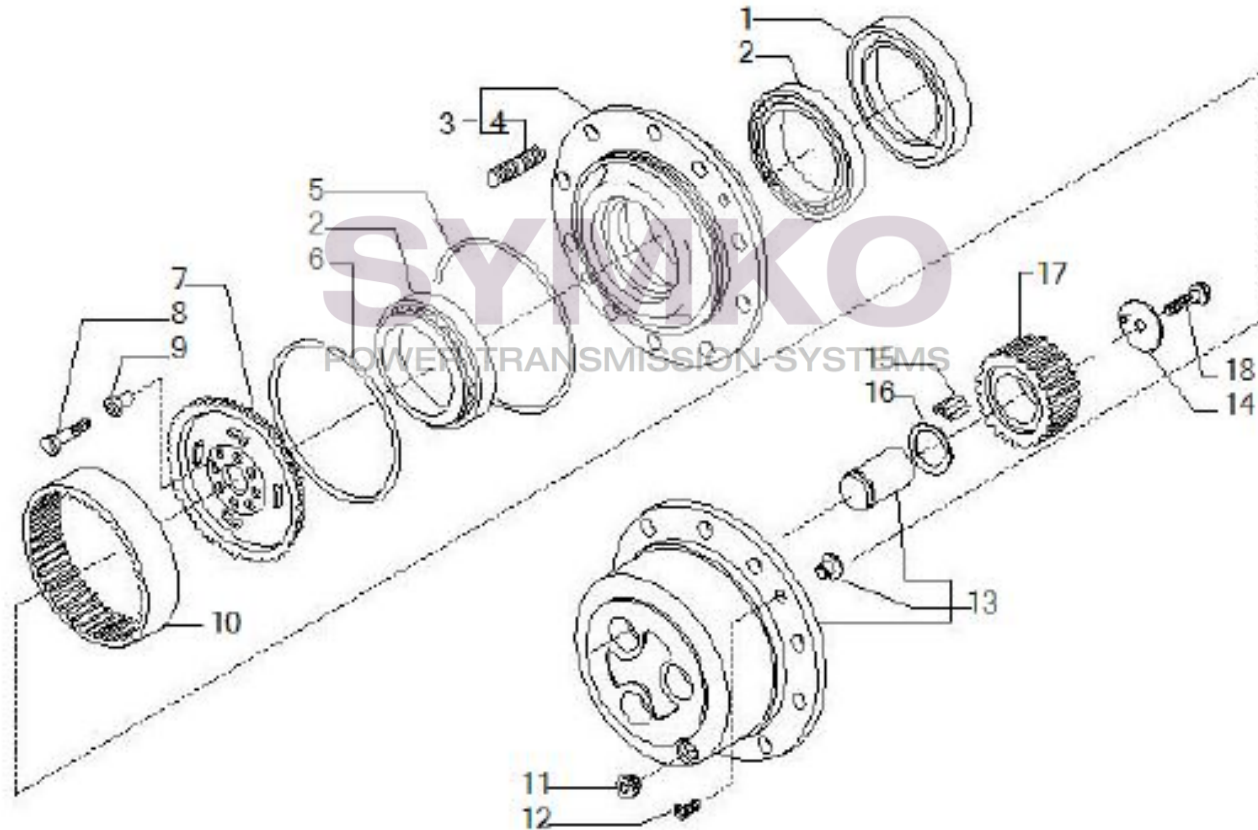

VUES PONT CARRARO N°147963

Vue N°7

SYMKO – Parc d'activité de Tournebride – 23 Rue de la Guillauderie 44118
LA CHEVROLIERE

Tél : 02 51 70 13 13 - fax : 02 51 70 04 04

contact@symko.fr

www.symko.fr