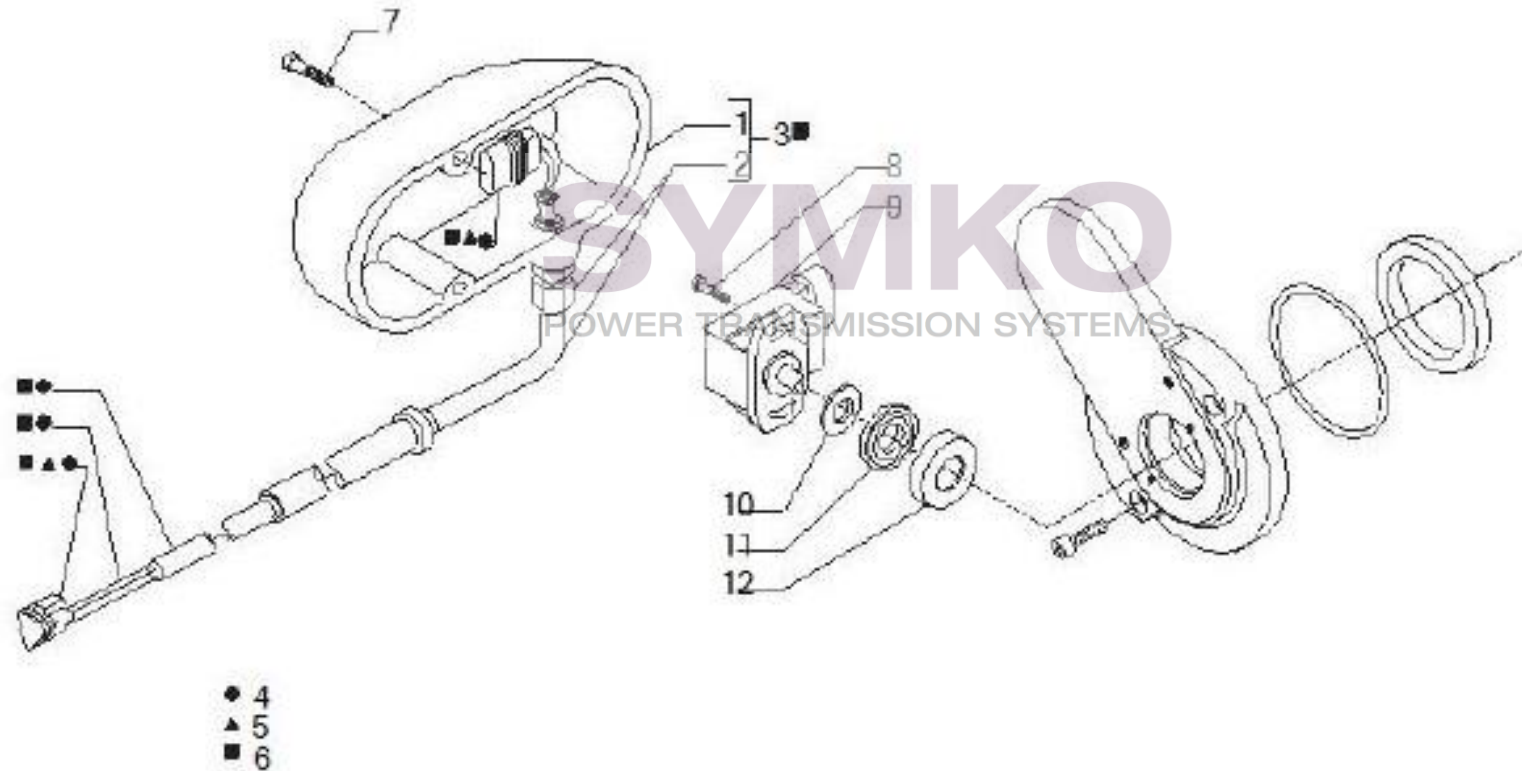

VUES PONT CARRARO N°147964

Vue N°12

SYMKO – Parc d'activité de Tournebride – 23 Rue de la Guillauderie 44118
LA CHEVROLIERE

Tél : 02 51 70 13 13 - fax : 02 51 70 04 04

contact@symko.fr

www.symko.fr