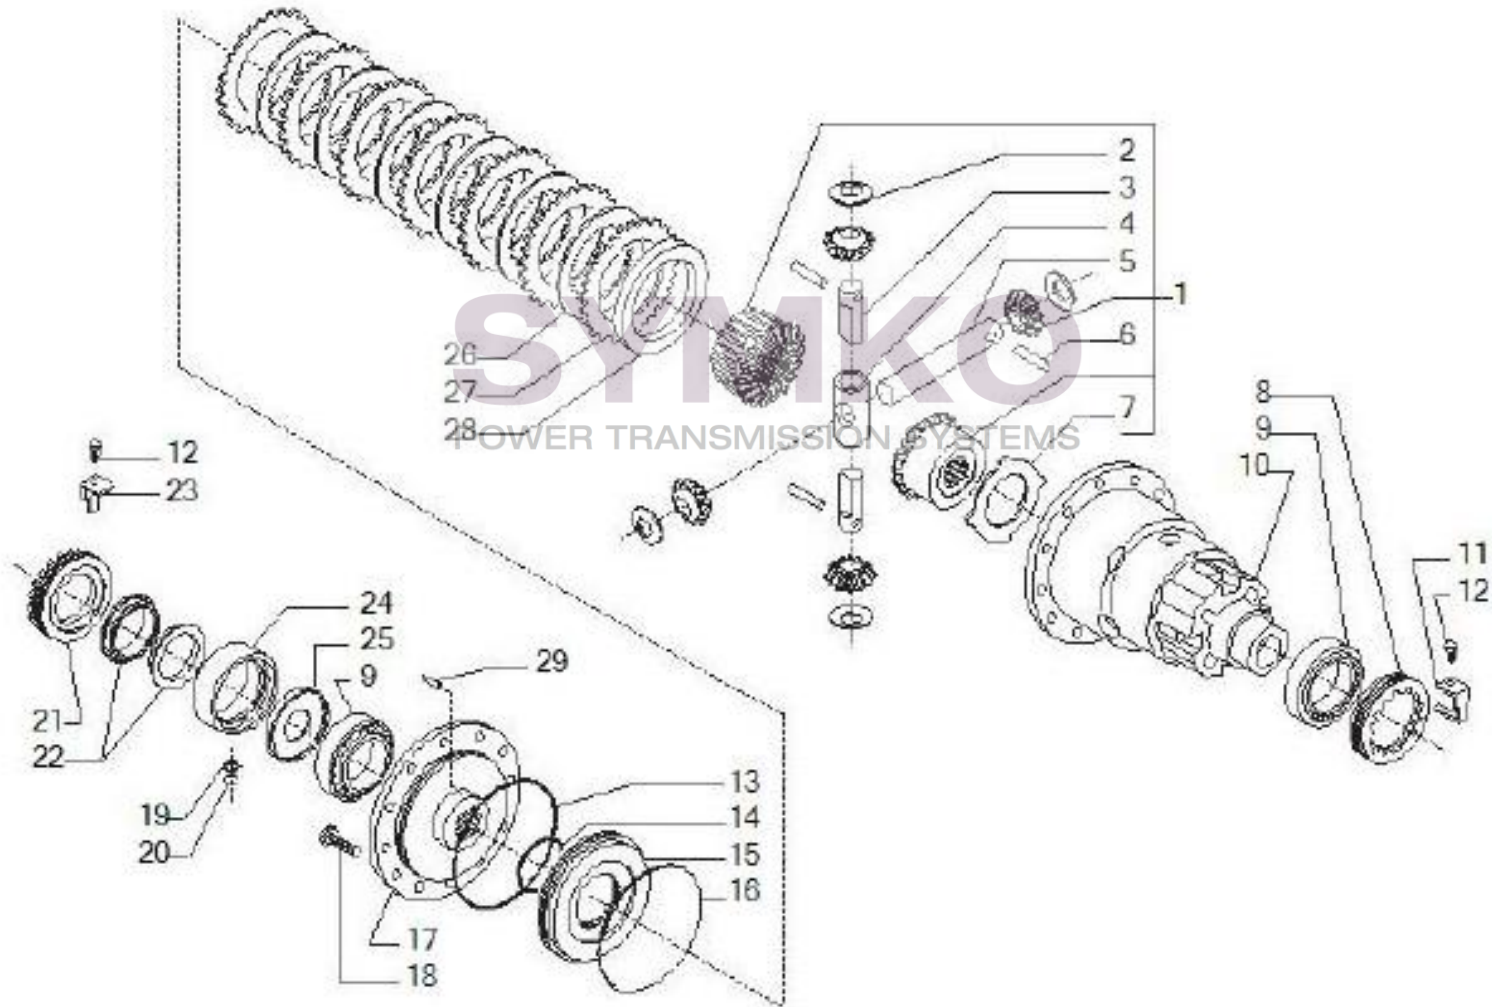

VUES PONT CARRARO N°147964

Vue N°7

SYMKO – Parc d'activité de Tournebride – 23 Rue de la Guillauderie 44118
LA CHEVROLIERE

Tél : 02 51 70 13 13 - fax : 02 51 70 04 04

contact@symko.fr

www.symko.fr