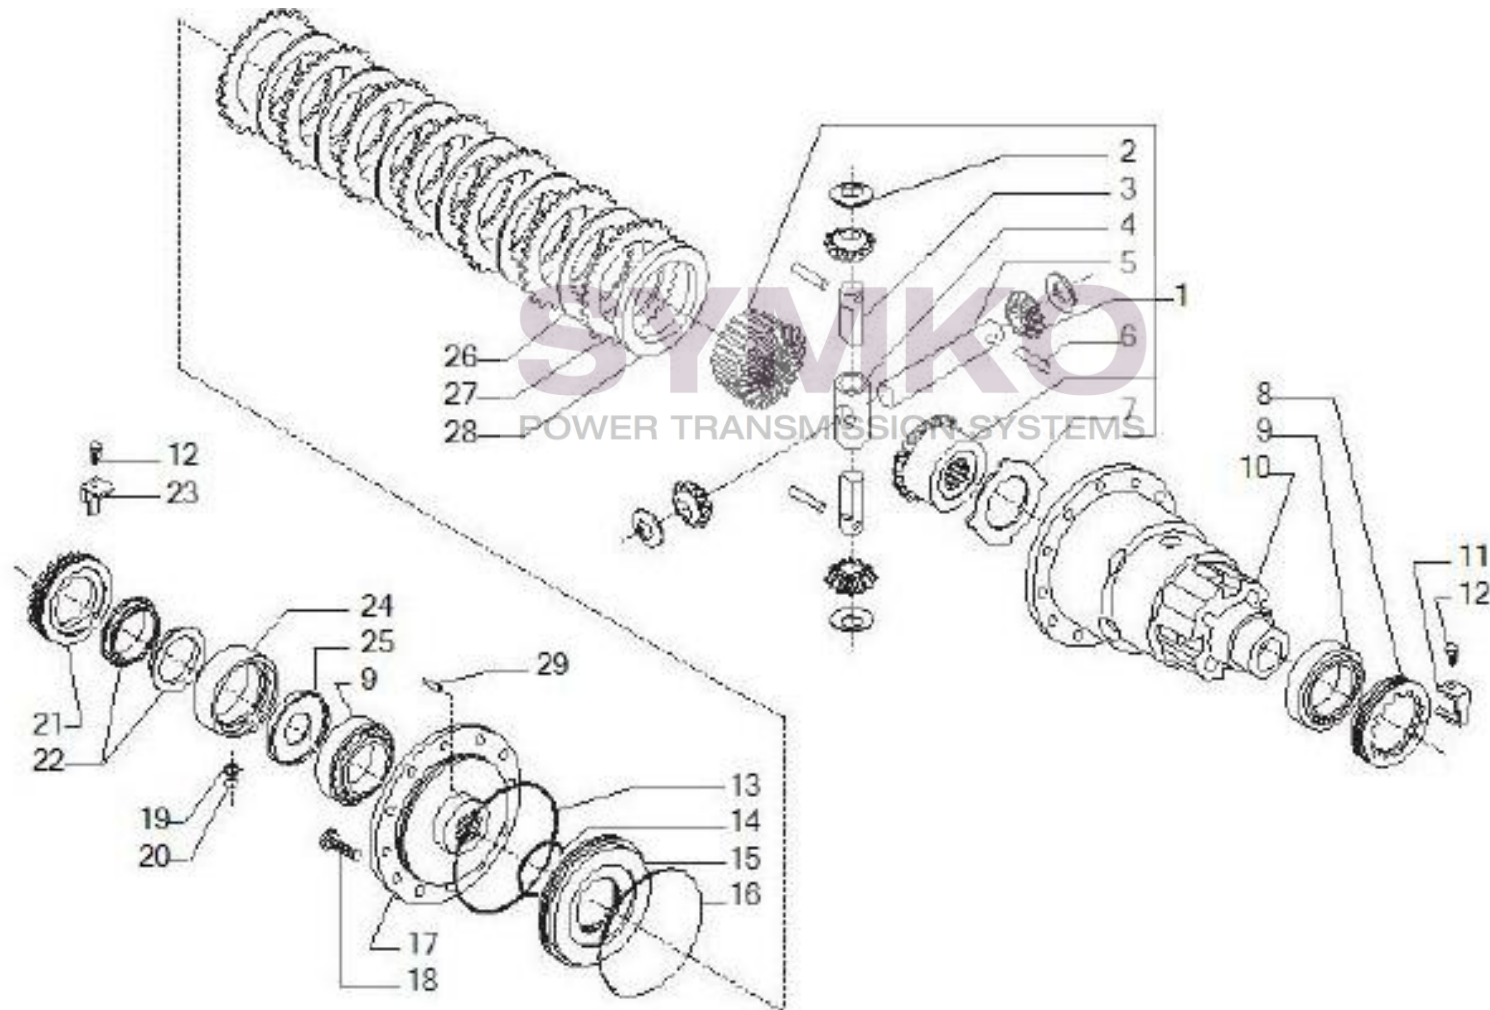

VUES PONT CARRARO N°147964

Vue N°8

SYMKO – Parc d’activité de Tournebride – 23 Rue de la Guillauderie 44118
LA CHEVROLIERE

Tél : 02 51 70 13 13 - fax : 02 51 70 04 04

contact@symko.fr

www.symko.fr