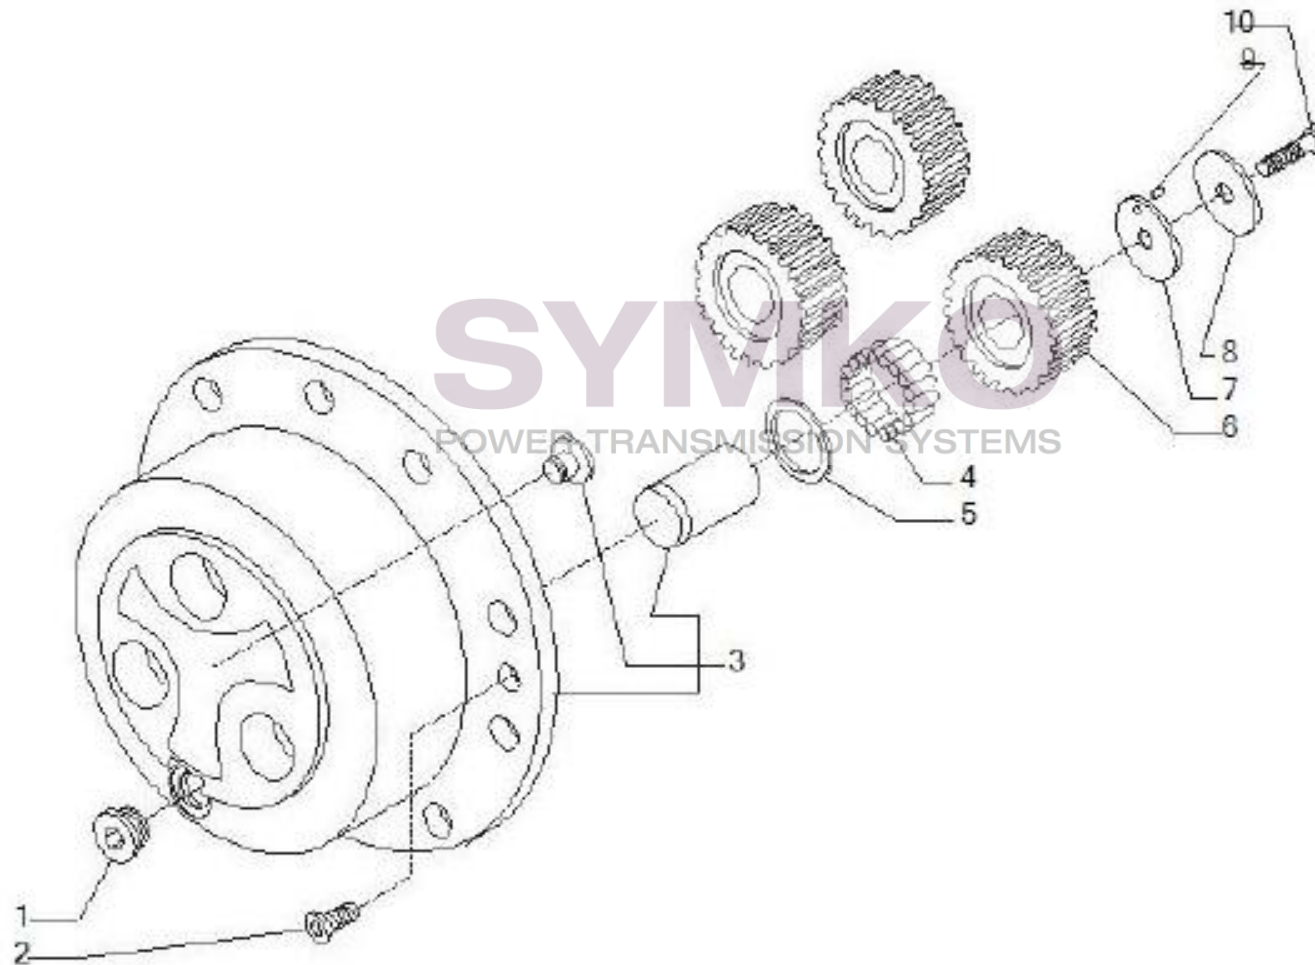

VUES PONT CARRARO N°147964

Vue N°11

SYMKO – Parc d’activité de Tournebride – 23 Rue de la Guillauderie 44118
LA CHEVROLIERE

Tél : 02 51 70 13 13 - fax : 02 51 70 04 04

contact@symko.fr

www.symko.fr