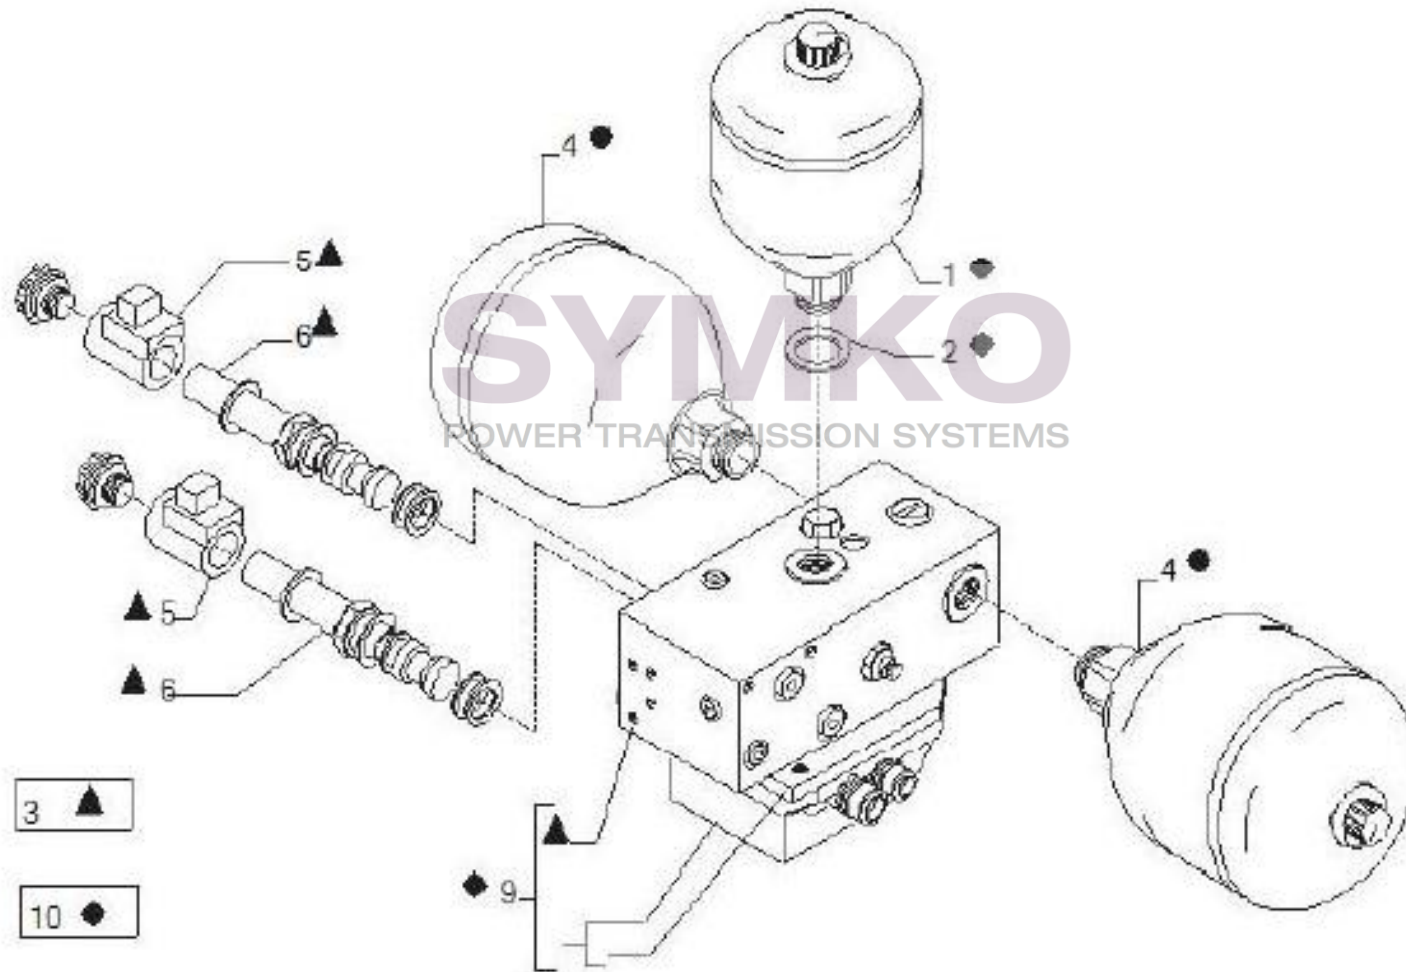

VUES PONT CARRARO N°147964

Vue N°13

SYMKO – Parc d'activité de Tournebride – 23 Rue de la Guillauderie 44118
LA CHEVROLIERE

Tél : 02 51 70 13 13 - fax : 02 51 70 04 04

contact@symko.fr

www.symko.fr