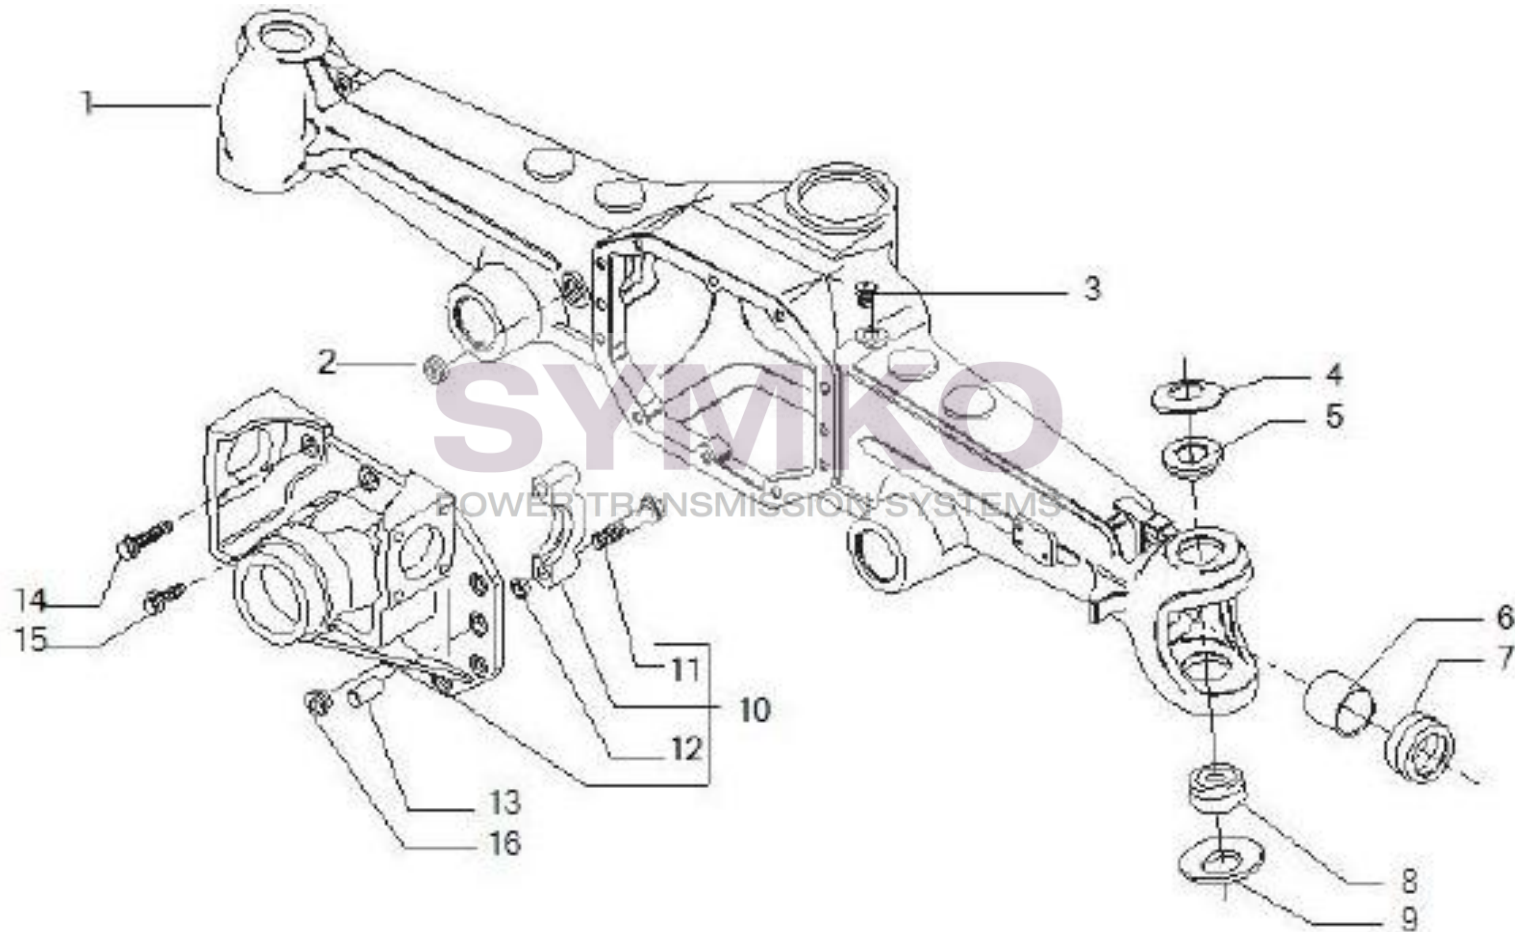

VUES PONT CARRARO N°147964

Vue N°1

SYMKO – Parc d’activité de Tournebride – 23 Rue de la Guillauderie 44118
LA CHEVROLIERE

Tél : 02 51 70 13 13 - fax : 02 51 70 04 04

contact@symko.fr

www.symko.fr

VUES PONT CARRARO N°147964