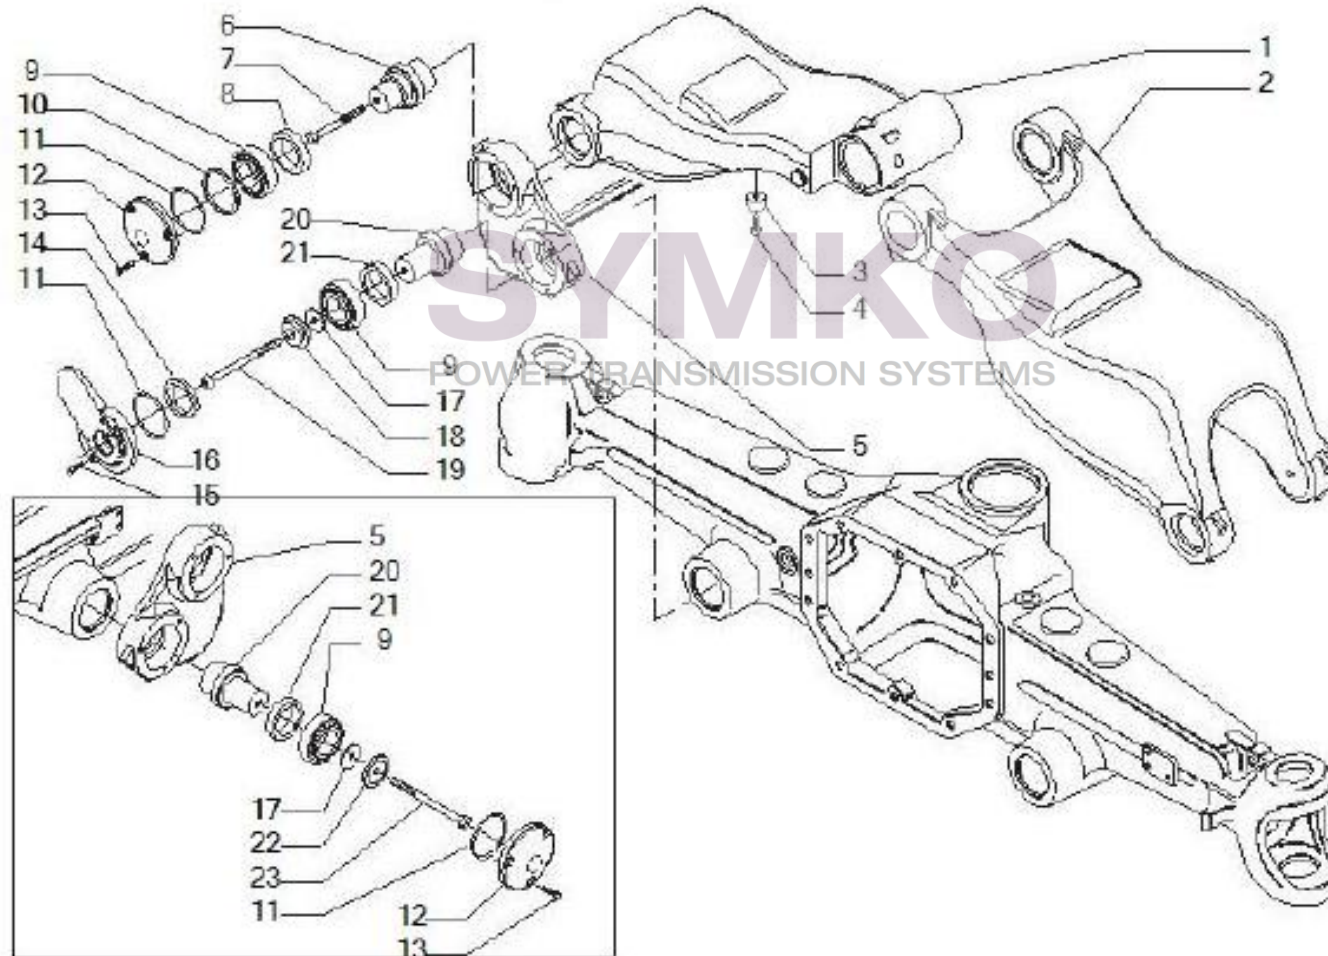

Vue N°2

SYMKO – Parc d’activité de Tournebride – 23 Rue de la Guillauderie 44118
LA CHEVROLIERE

Tél : 02 51 70 13 13 - fax : 02 51 70 04 04

contact@symko.fr

www.symko.fr

VUES PONT CARRARO N°147964

Vue N°3

SYMKO – Parc d'activité de Tournebride – 23 Rue de la Guillauderie 44118
LA CHEVROLIERE