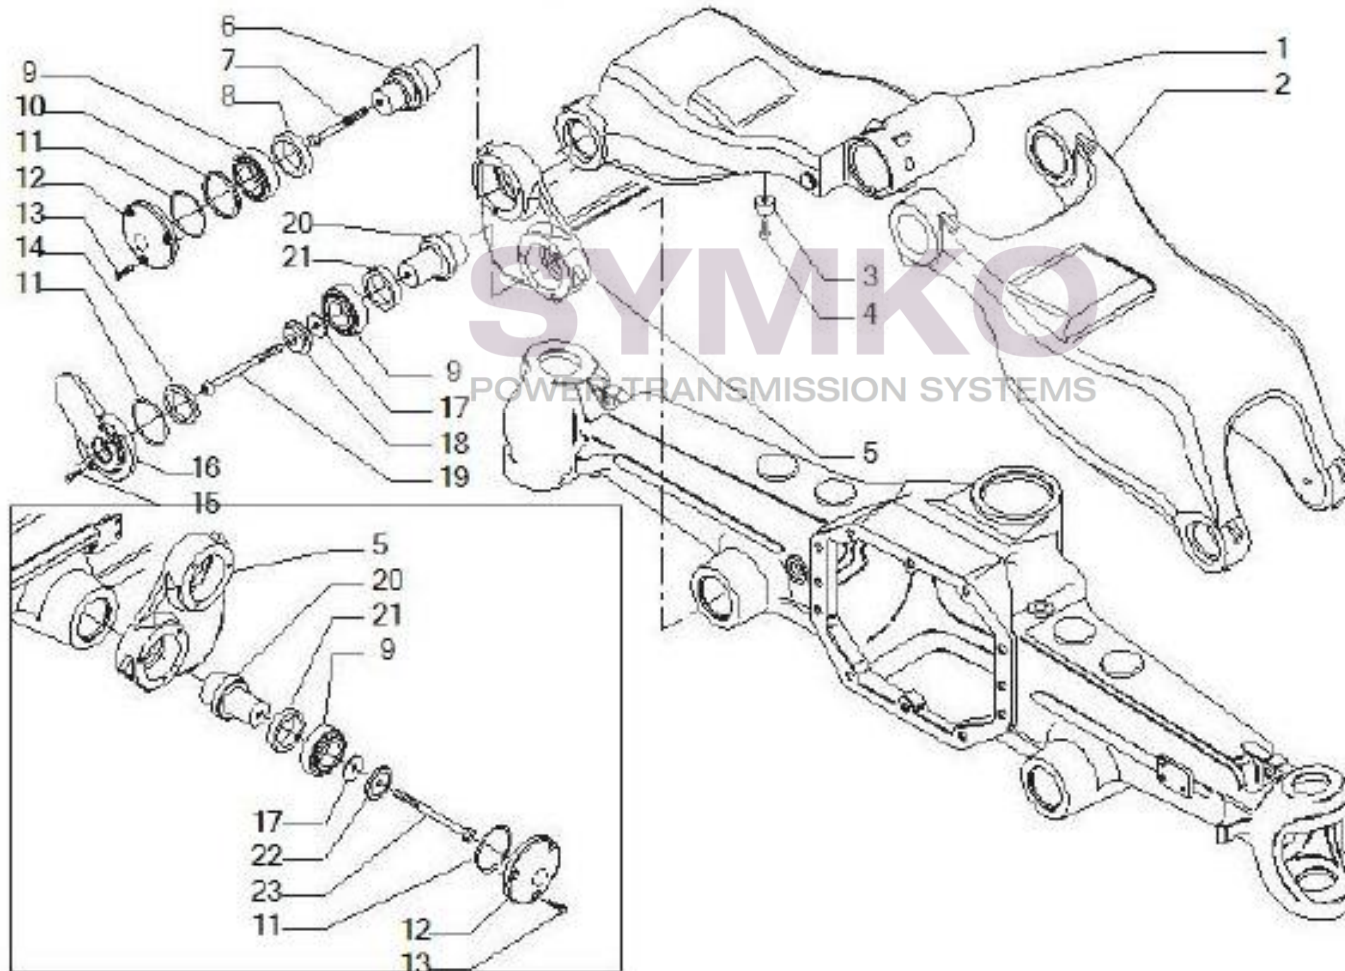

VUES PONT CARRARO N°147964

Vue N°2

SYMKO – Parc d’activité de Tournebride – 23 Rue de la Guillauderie 44118
LA CHEVROLIERE

Tél : 02 51 70 13 13 - fax : 02 51 70 04 04

contact@symko.fr

www.symko.fr