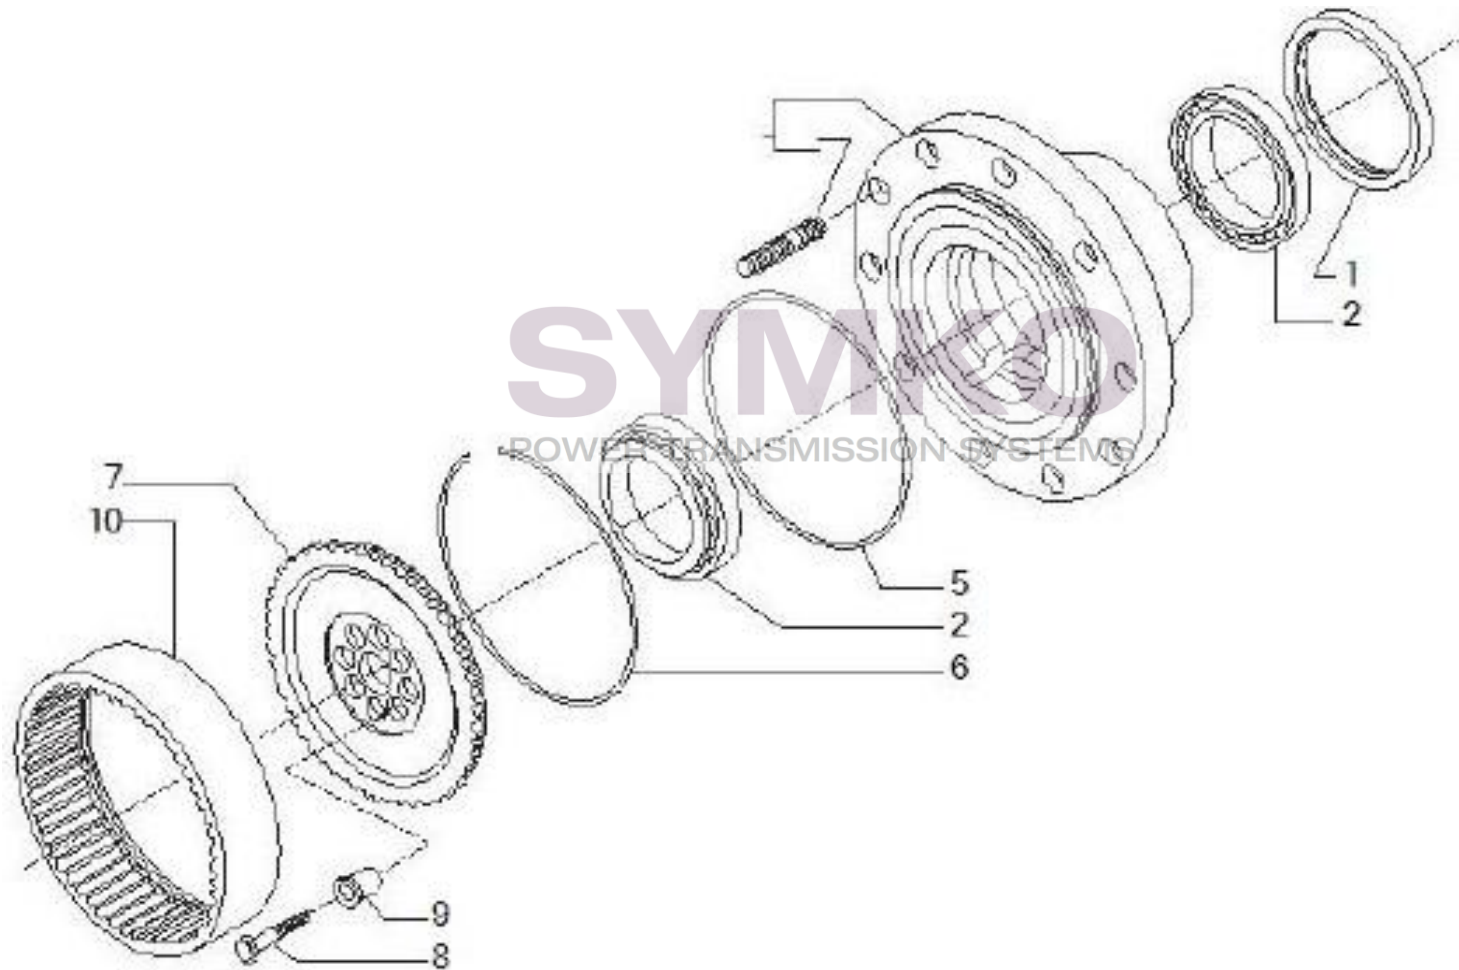

Vue N°9

SYMKO – Parc d'activité de Tournebride – 23 Rue de la Guillauderie 44118
LA CHEVROLIERE

Tél : 02 51 70 13 13 - fax : 02 51 70 04 04

contact@symko.fr

www.symko.fr

VUES PONT CARRARO N°147964

Vue N°10

SYMKO – Parc d’activité de Tournebride – 23 Rue de la Guillauderie 44118
LA CHEVROLIERE