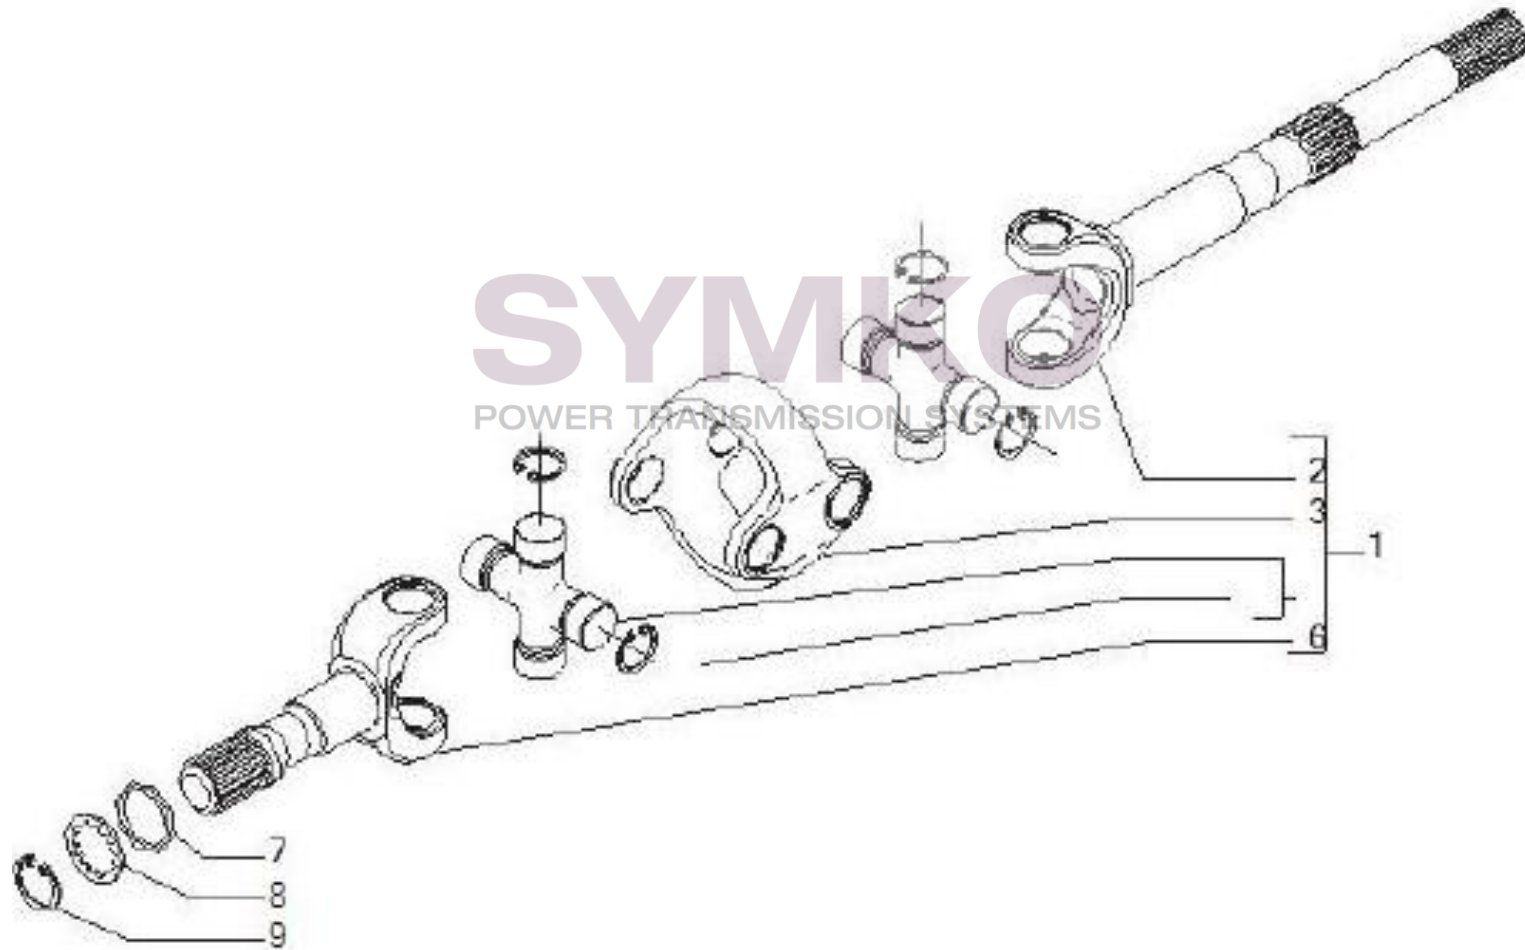

VUES PONT CARRARO N°147964

Vue N°9

SYMKO – Parc d'activité de Tournebride – 23 Rue de la Guillauderie 44118
LA CHEVROLIERE

Tél : 02 51 70 13 13 - fax : 02 51 70 04 04

contact@symko.fr

www.symko.fr