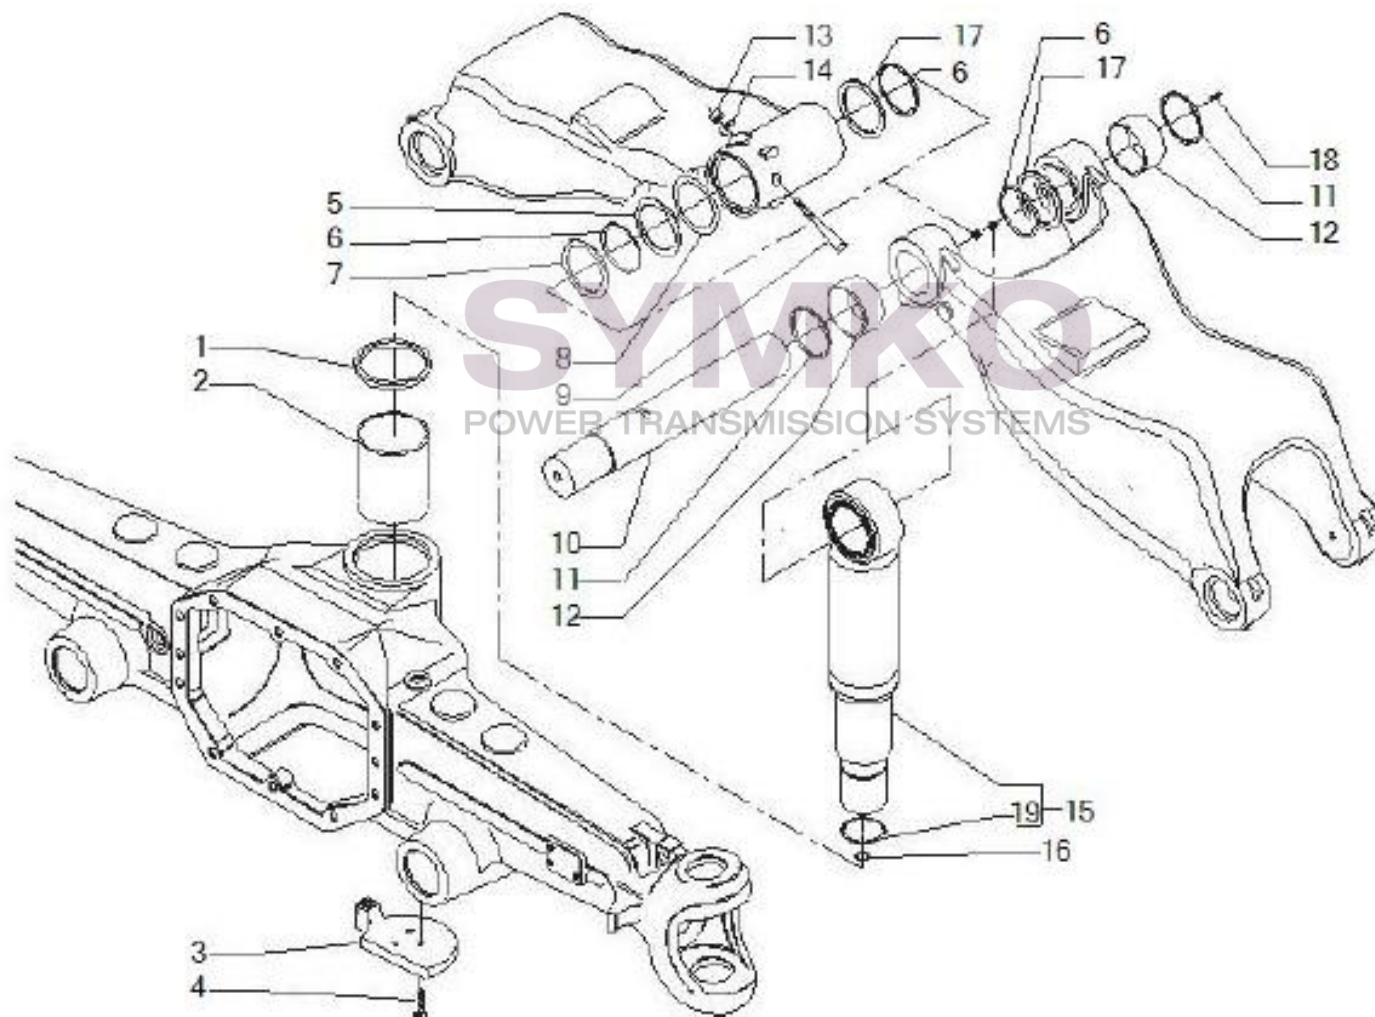

Tél : 02 51 70 13 13 - fax : 02 51 70 04 04

contact@symko.fr

www.symko.fr

SYMKO

POWER TRANSMISSION SYSTEMS

VUES PONT CARRARO N°147964

Vue N°4

SYMKO – Parc d’activité de Tournebride – 23 Rue de la Guillauderie 44118
LA CHEVROLIERE