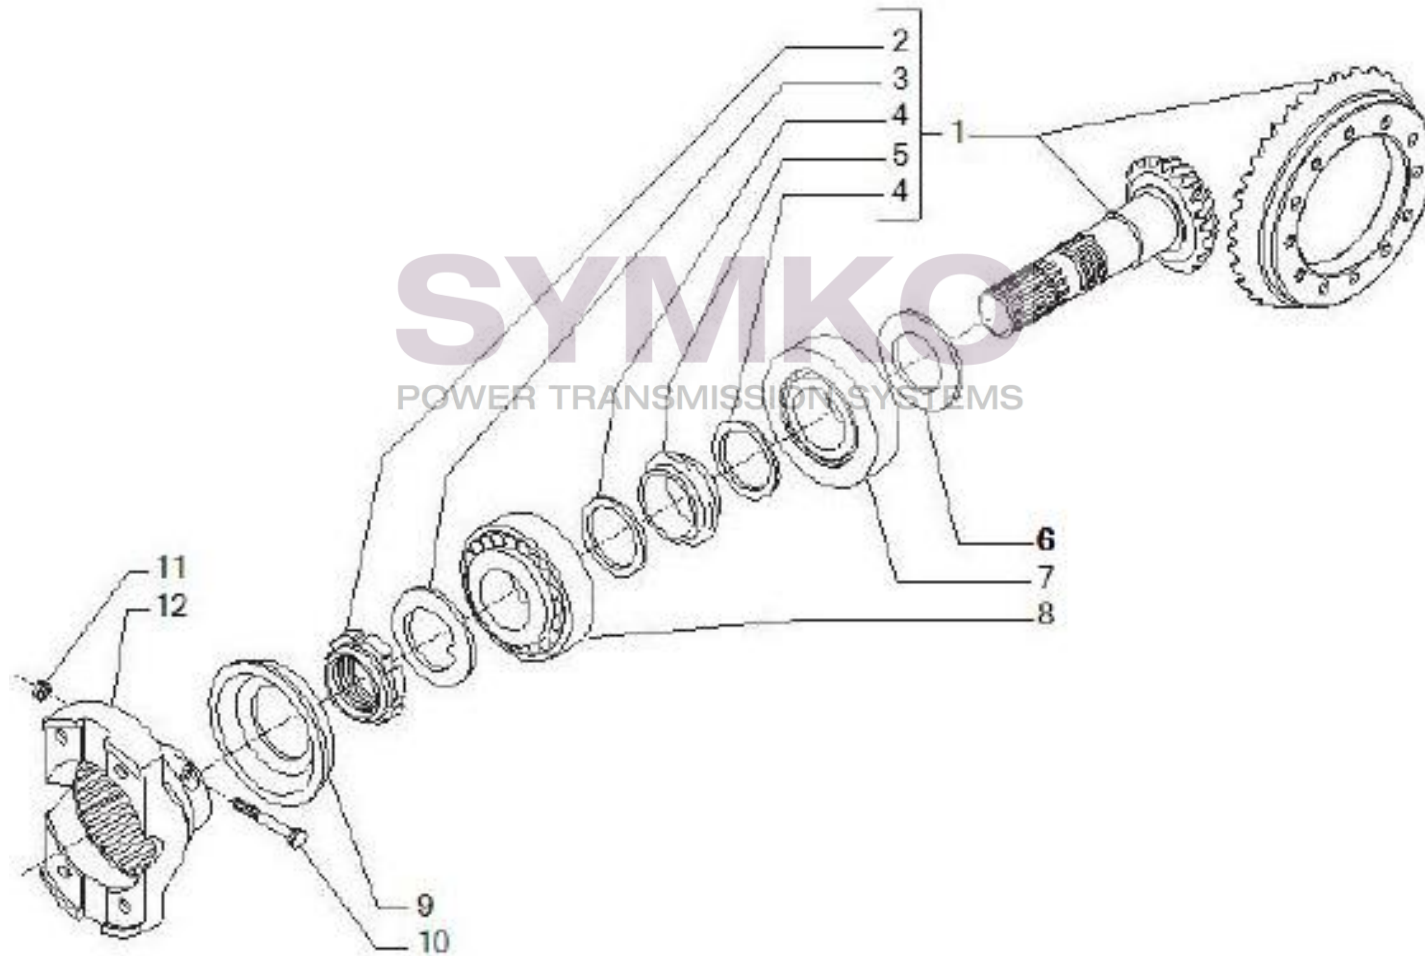

VUES PONT CARRARO N°147964

Vue N°6

SYMKO – Parc d’activité de Tournebride – 23 Rue de la Guillauderie 44118
LA CHEVROLIERE

Tél : 02 51 70 13 13 - fax : 02 51 70 04 04

contact@symko.fr

www.symko.fr