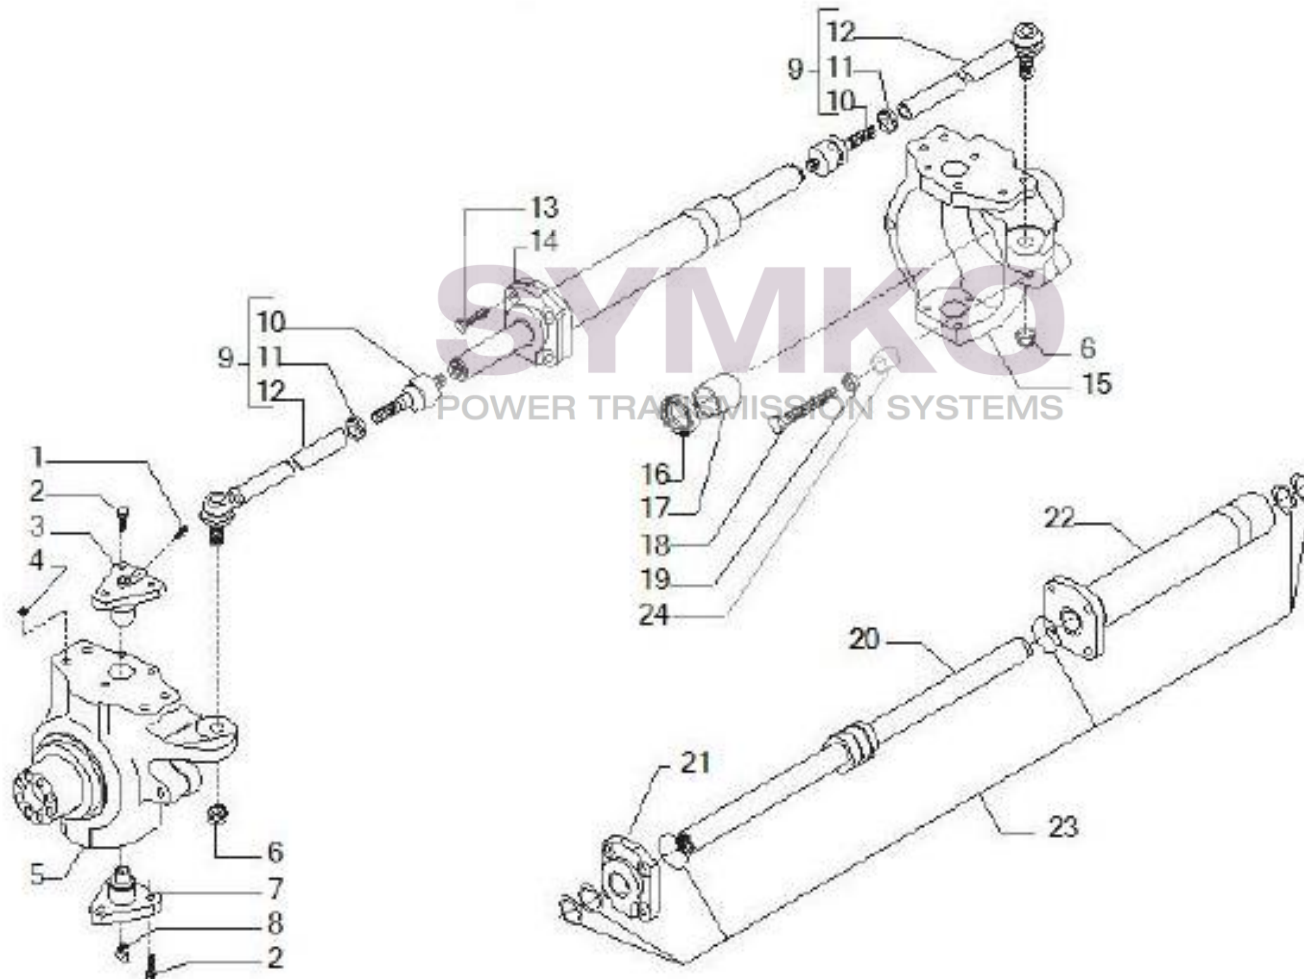

VUES PONT CARRARO N°147964

Vue N°5

SYMKO – Parc d’activité de Tournebride – 23 Rue de la Guillauderie 44118
LA CHEVROLIERE

Tél : 02 51 70 13 13 - fax : 02 51 70 04 04

contact@symko.fr

www.symko.fr