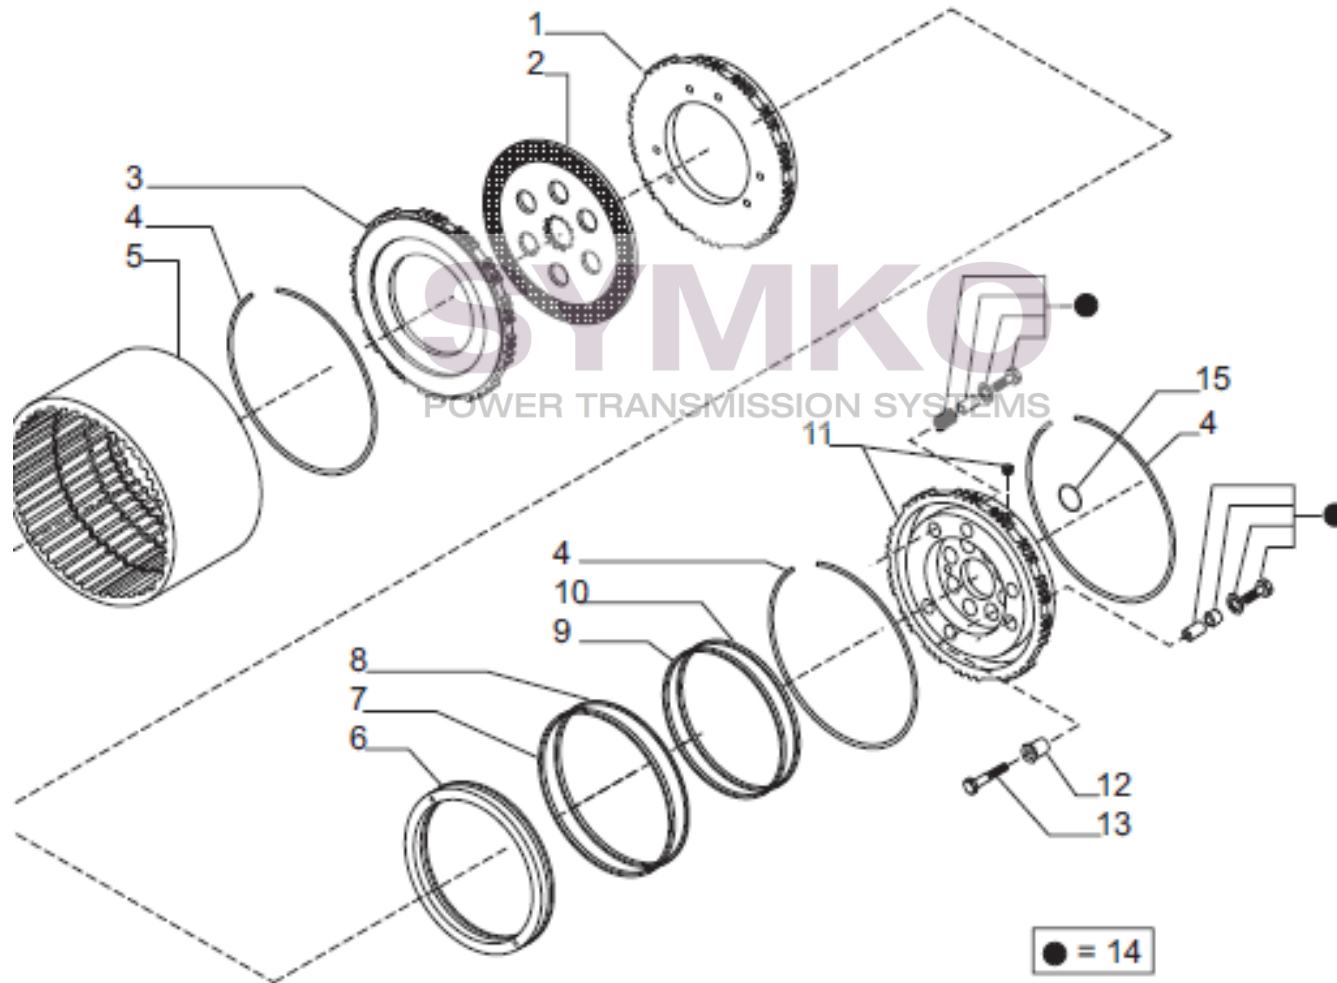

VUES PONT CARRARO N°147983

Vue N°6

SYMKO – Parc d’activité de Tournebride – 23 Rue de la Guillauderie 44118
LA CHEVROLIERE

Tél : 02 51 70 13 13 - fax : 02 51 70 04 04

contact@symko.fr

www.symko.fr