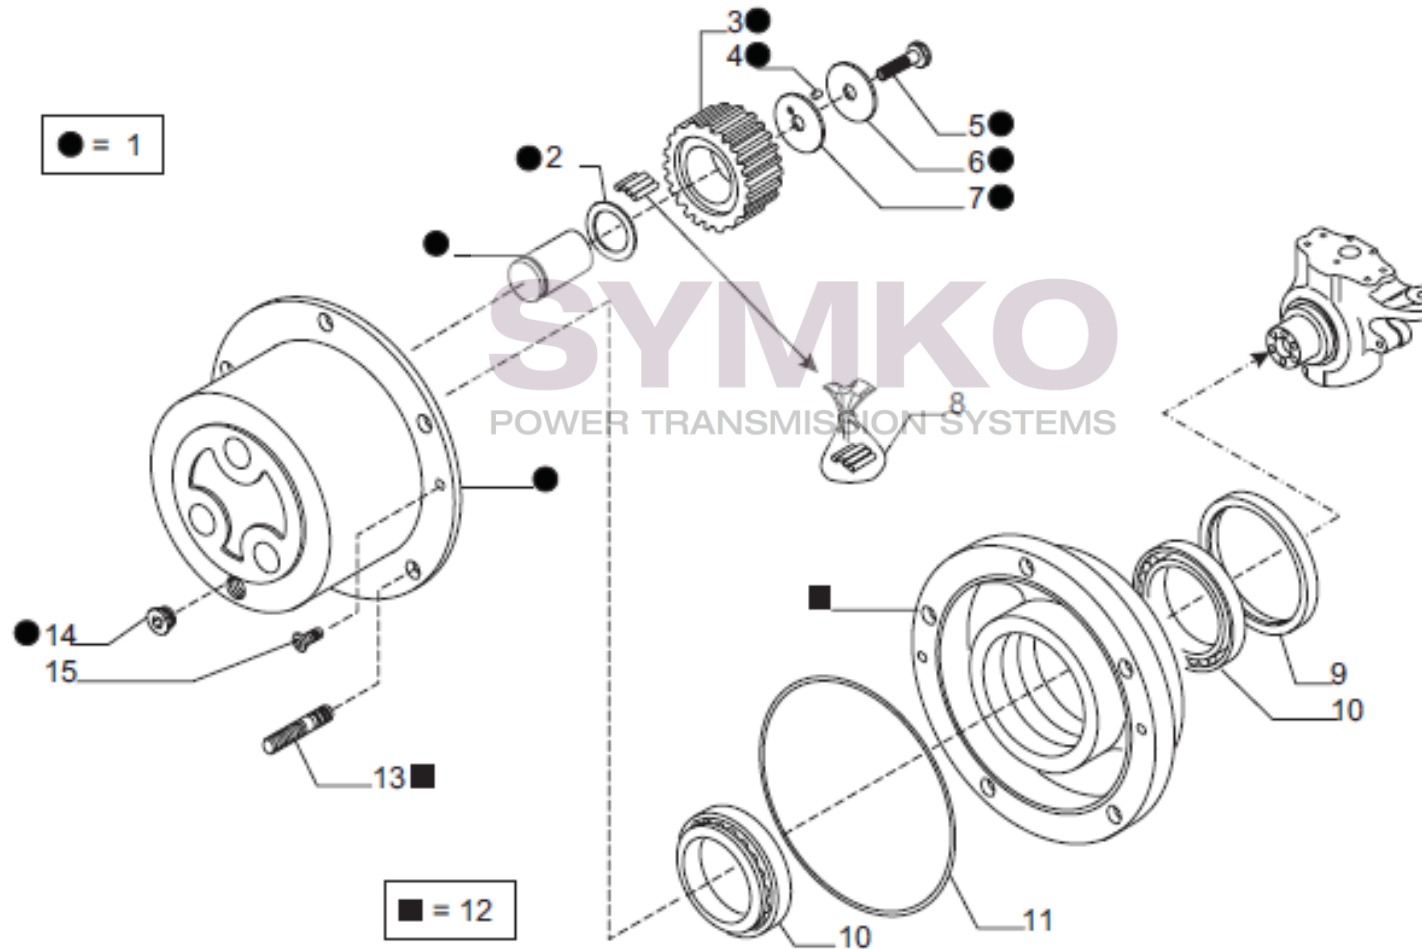

SYMKO

POWER TRANSMISSION SYSTEMS

VUES PONT CARRARO N°147983

Vue N°7

SYMKO – Parc d'activité de Tournebride – 23 Rue de la Guillauderie 44118
LA CHEVROLIERE

Tél : 02 51 70 13 13 - fax : 02 51 70 04 04

contact@symko.fr

www.symko.fr