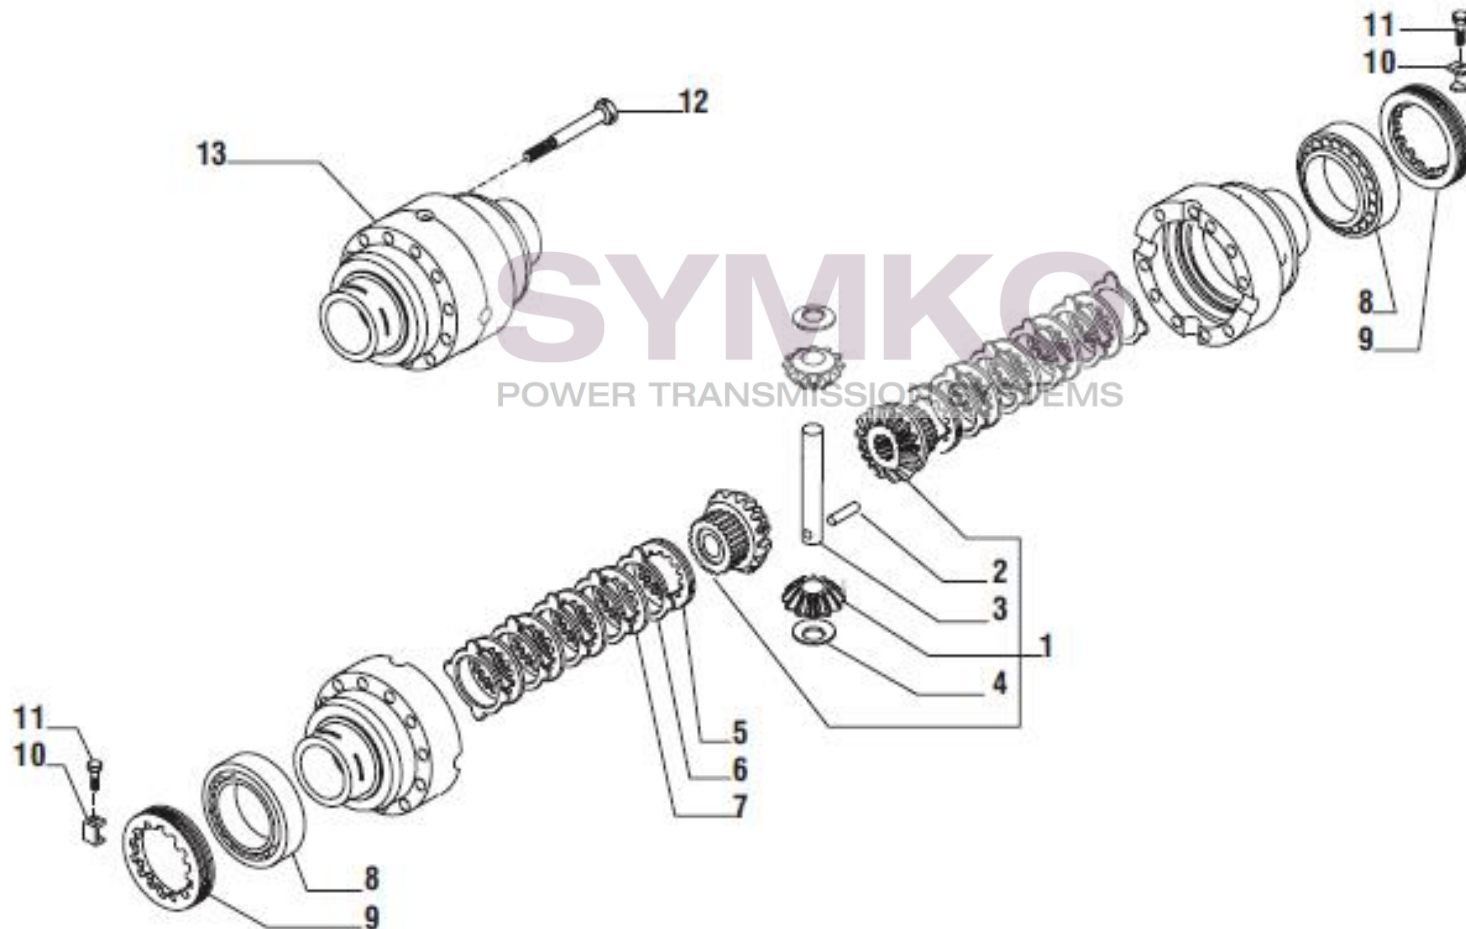

VUES PONT CARRARO N°147983

Vue N°4

SYMKO – Parc d’activité de Tournebride – 23 Rue de la Guillauderie 44118
LA CHEVROLIERE

Tél : 02 51 70 13 13 - fax : 02 51 70 04 04

contact@symko.fr

www.symko.fr