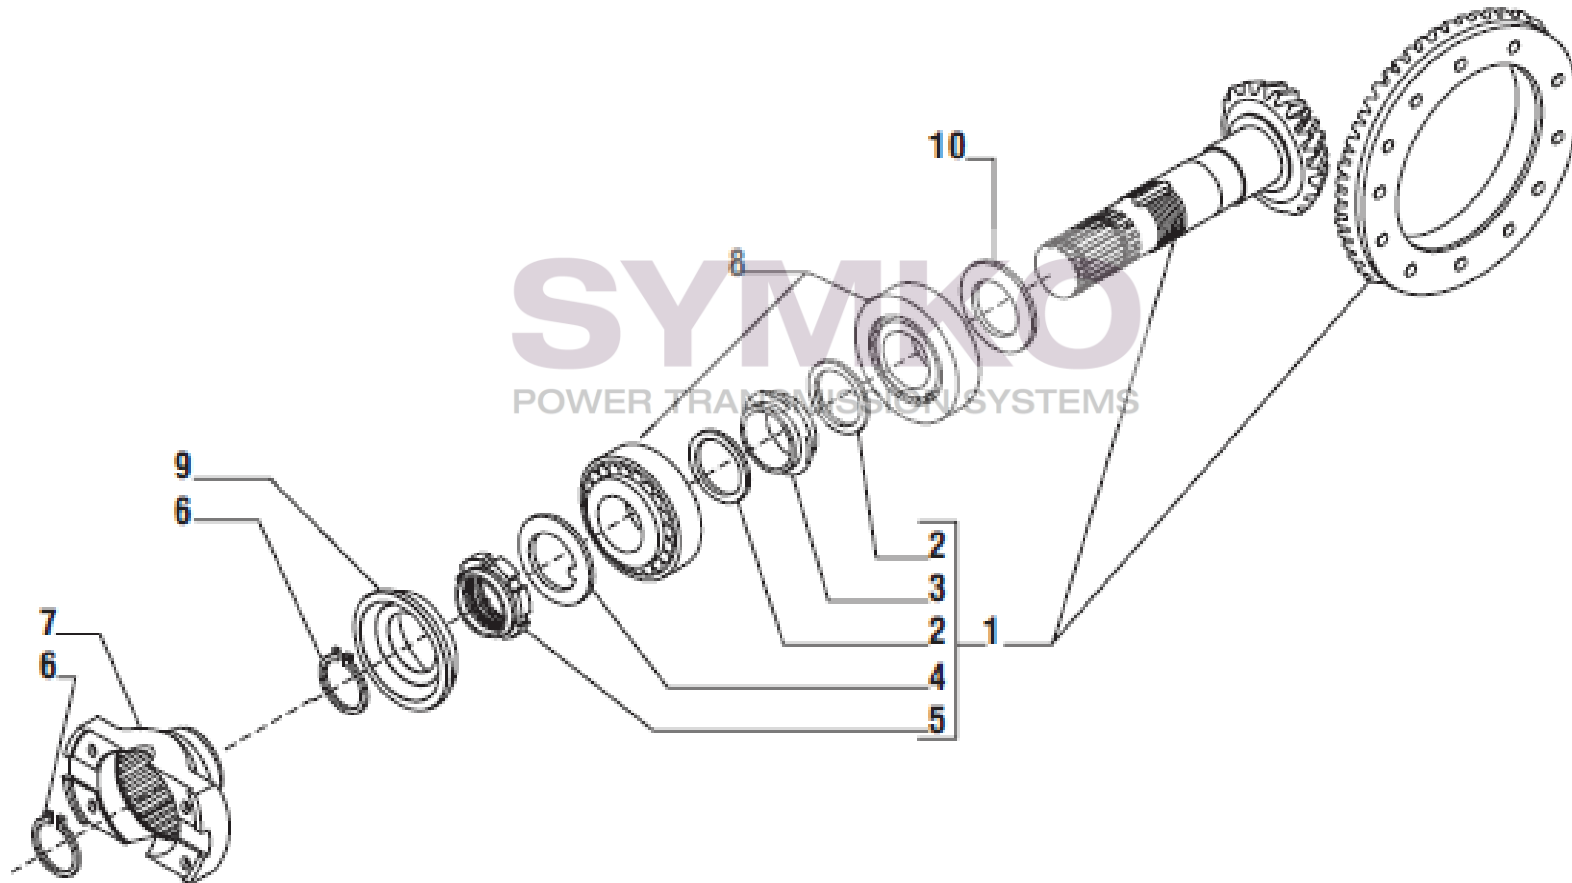

VUES PONT CARRARO N°147983

Vue N°3

SYMKO – Parc d’activité de Tournebride – 23 Rue de la Guillauderie 44118
LA CHEVROLIERE

Tél : 02 51 70 13 13 - fax : 02 51 70 04 04

contact@symko.fr

www.symko.fr