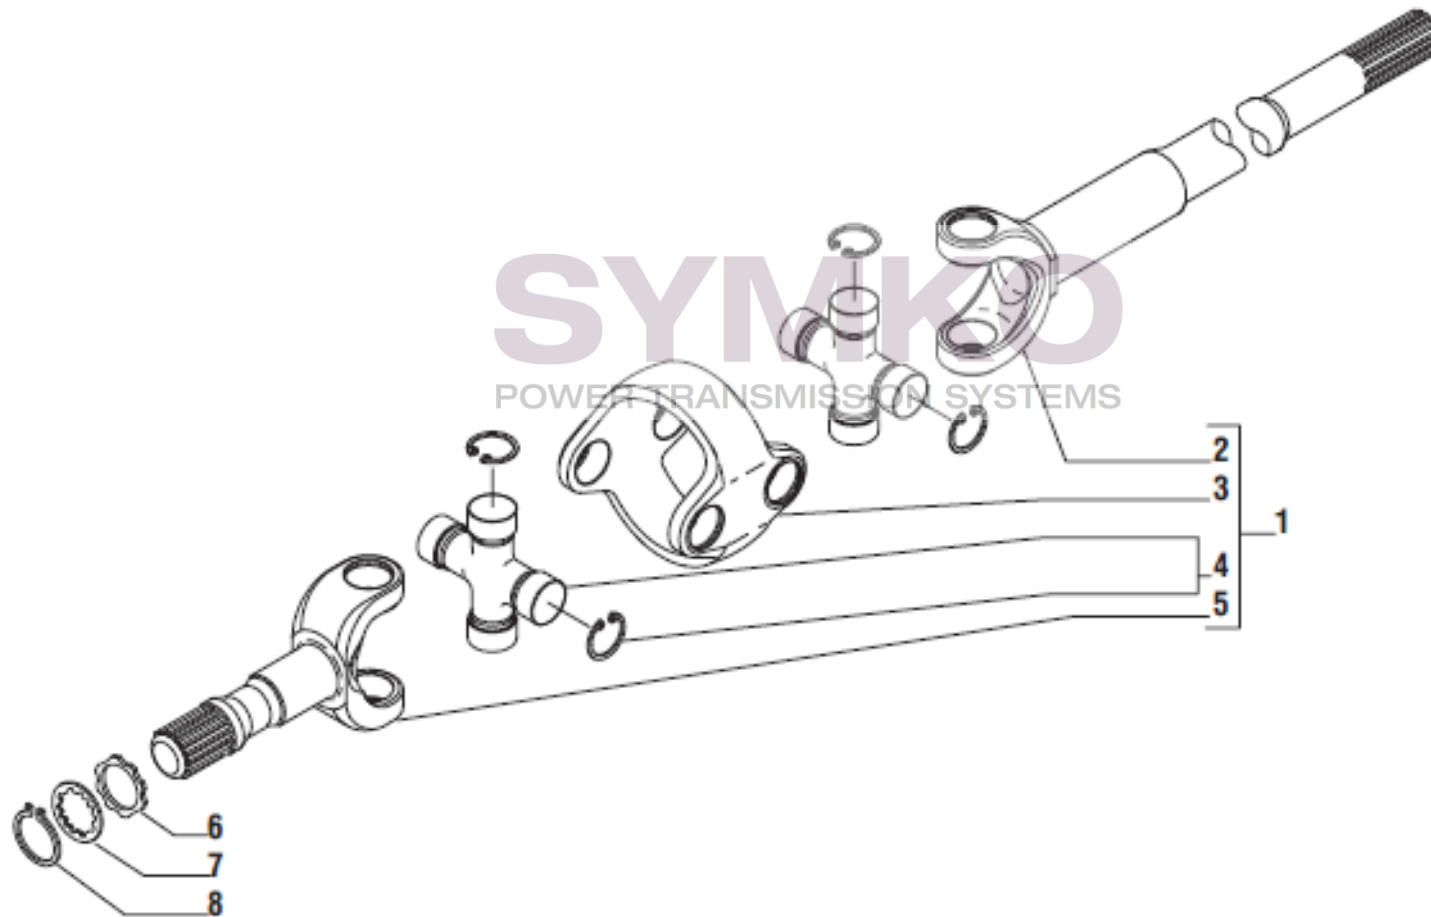

VUES PONT CARRARO N°147983

Vue N°5

SYMKO – Parc d'activité de Tournebride – 23 Rue de la Guillauderie 44118
LA CHEVROLIERE

Tél : 02 51 70 13 13 - fax : 02 51 70 04 04

contact@symko.fr

www.symko.fr