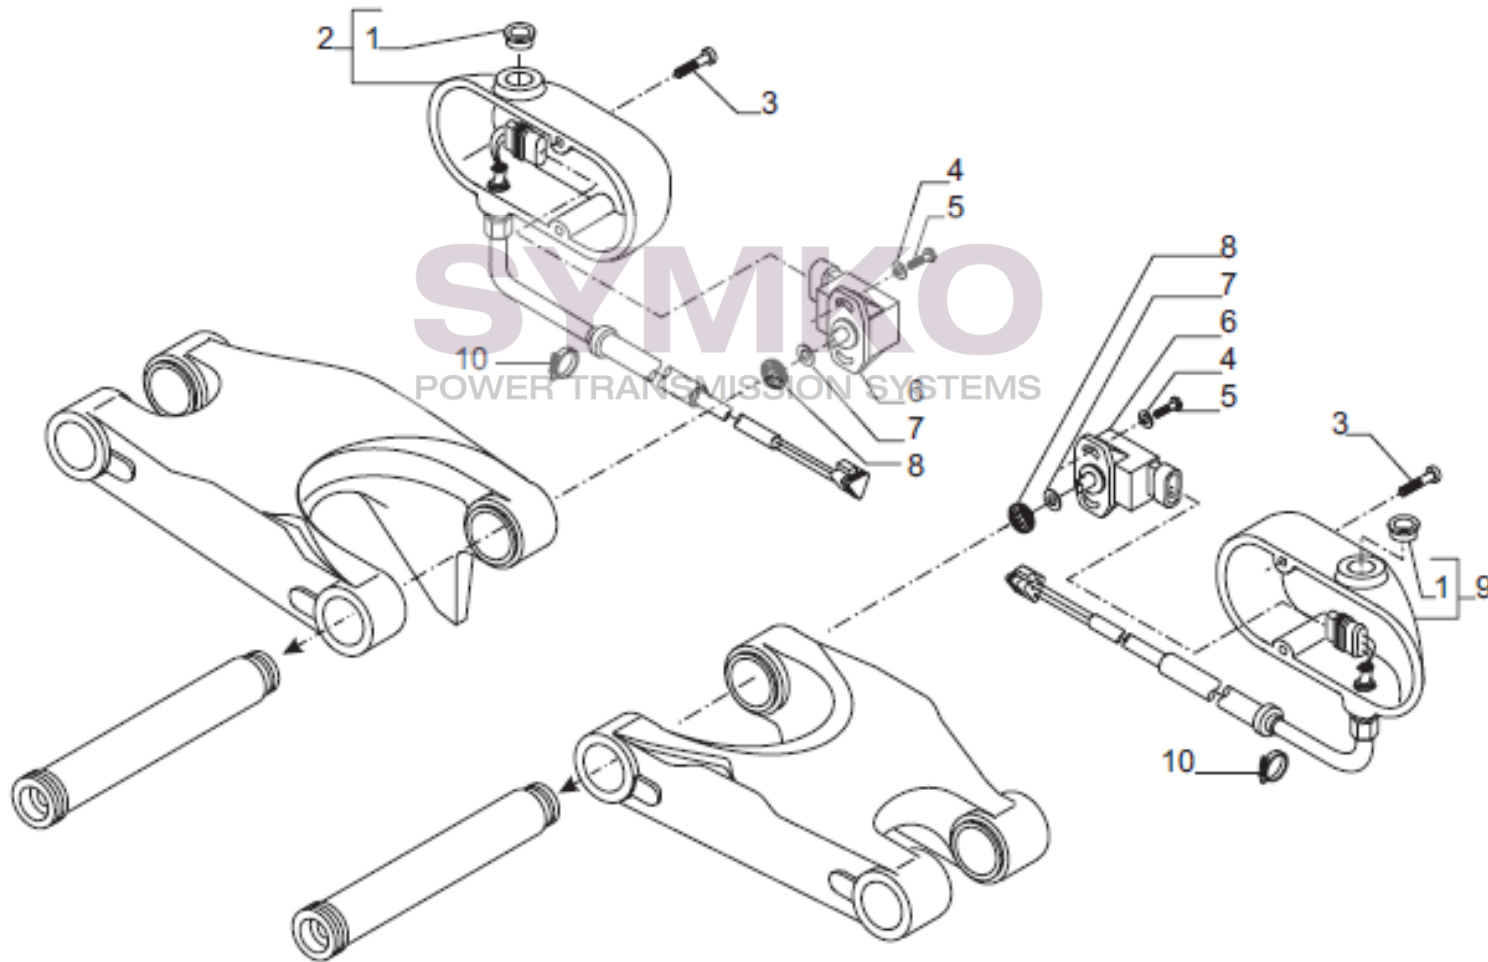

VUES PONT CARRARO N°147984

Vue N°6

SYMKO – Parc d’activité de Tournebride – 23 Rue de la Guillauderie 44118
LA CHEVROLIERE

Tél : 02 51 70 13 13 - fax : 02 51 70 04 04

contact@symko.fr

www.symko.fr