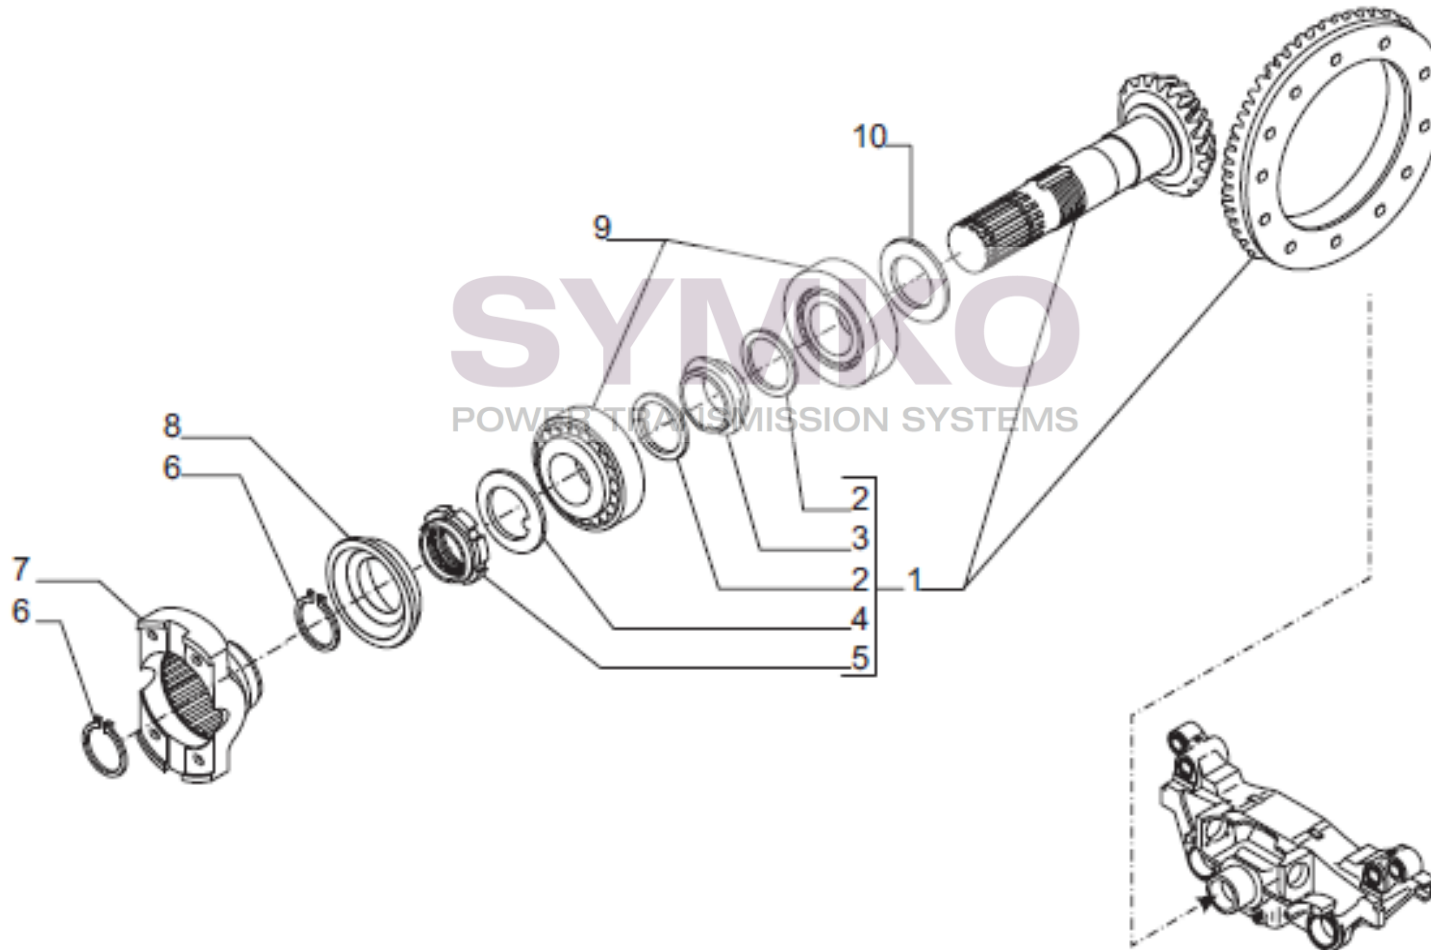

VUES PONT CARRARO N°147984

Vue N°7

SYMKO – Parc d'activité de Tournebride – 23 Rue de la Guillauderie 44118
LA CHEVROLIERE

Tél : 02 51 70 13 13 - fax : 02 51 70 04 04

contact@symko.fr

www.symko.fr