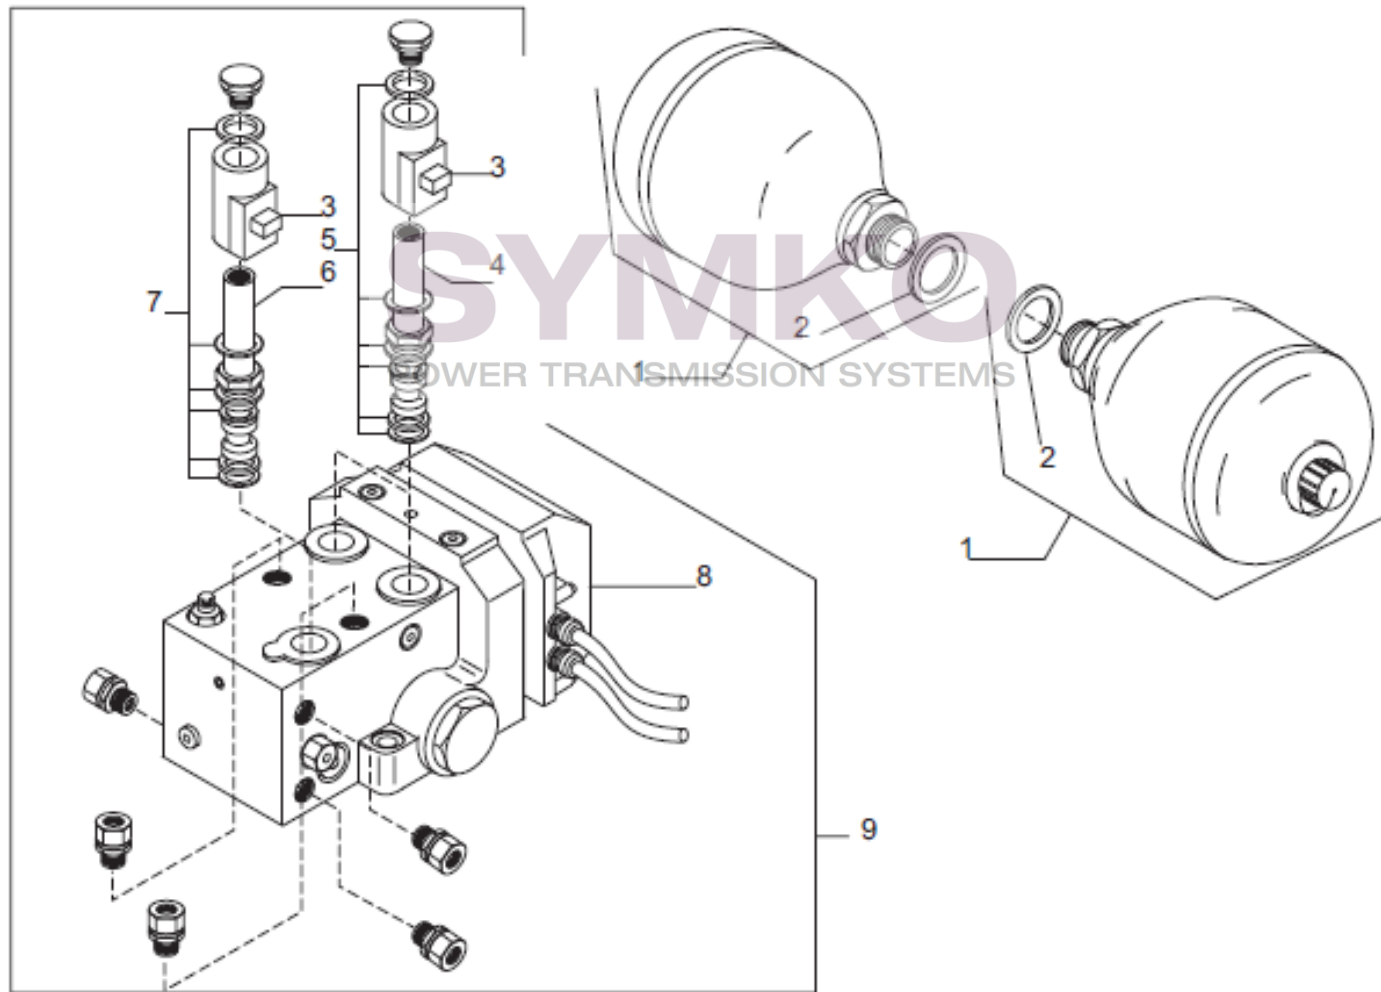

VUES PONT CARRARO N°147984

Vue N°12

SYMKO – Parc d’activité de Tournebride – 23 Rue de la Guillauderie 44118
LA CHEVROLIERE

Tél : 02 51 70 13 13 - fax : 02 51 70 04 04

contact@symko.fr

www.symko.fr