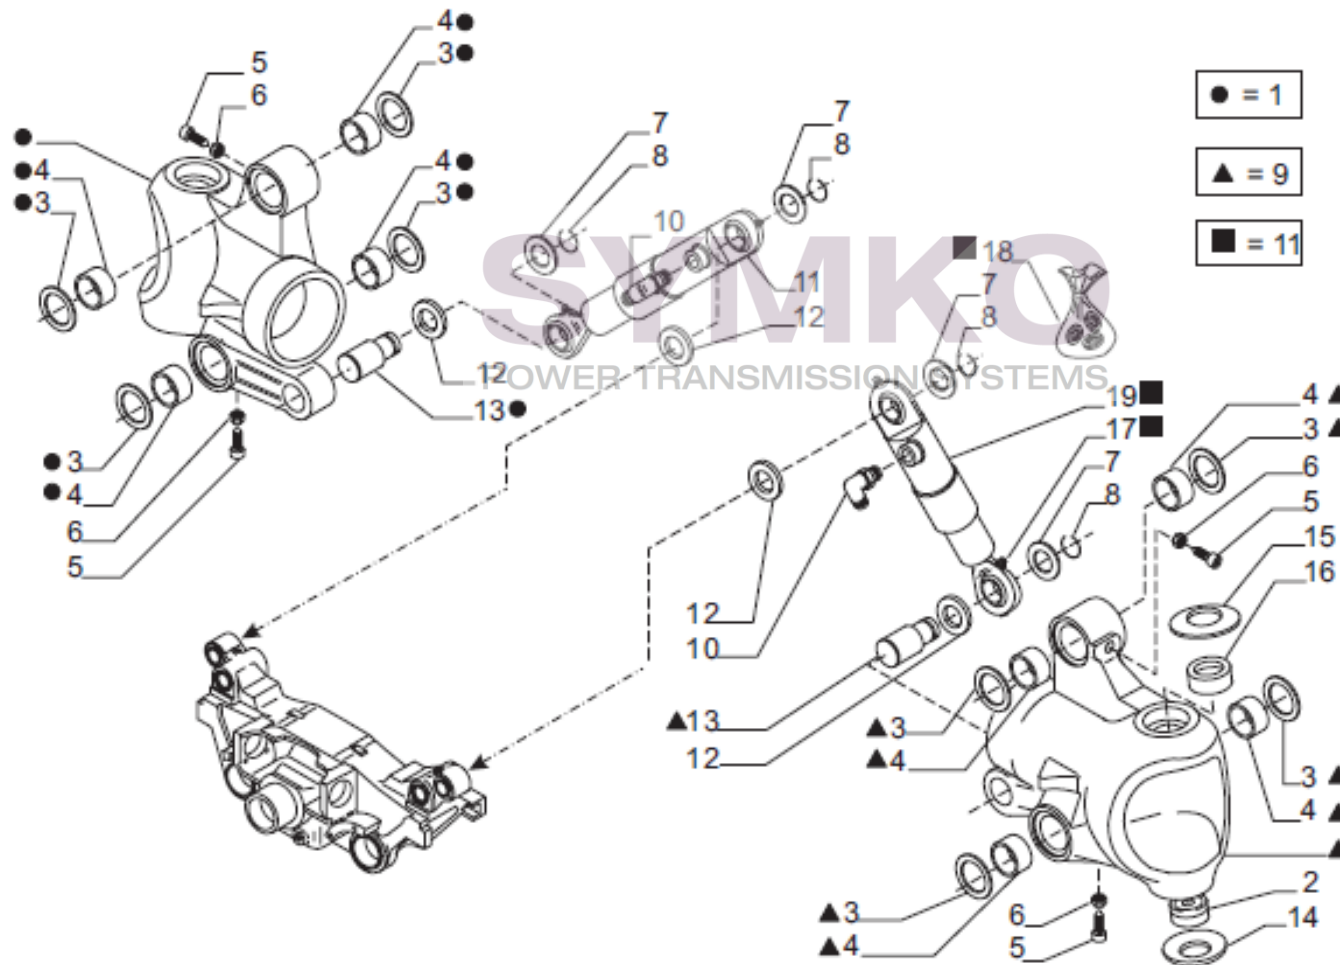

VUES PONT CARRARO N°147984

Vue N°2

SYMKO – Parc d'activité de Tournebride – 23 Rue de la Guillauderie 44118
LA CHEVROLIERE

Tél : 02 51 70 13 13 - fax : 02 51 70 04 04

contact@symko.fr

www.symko.fr