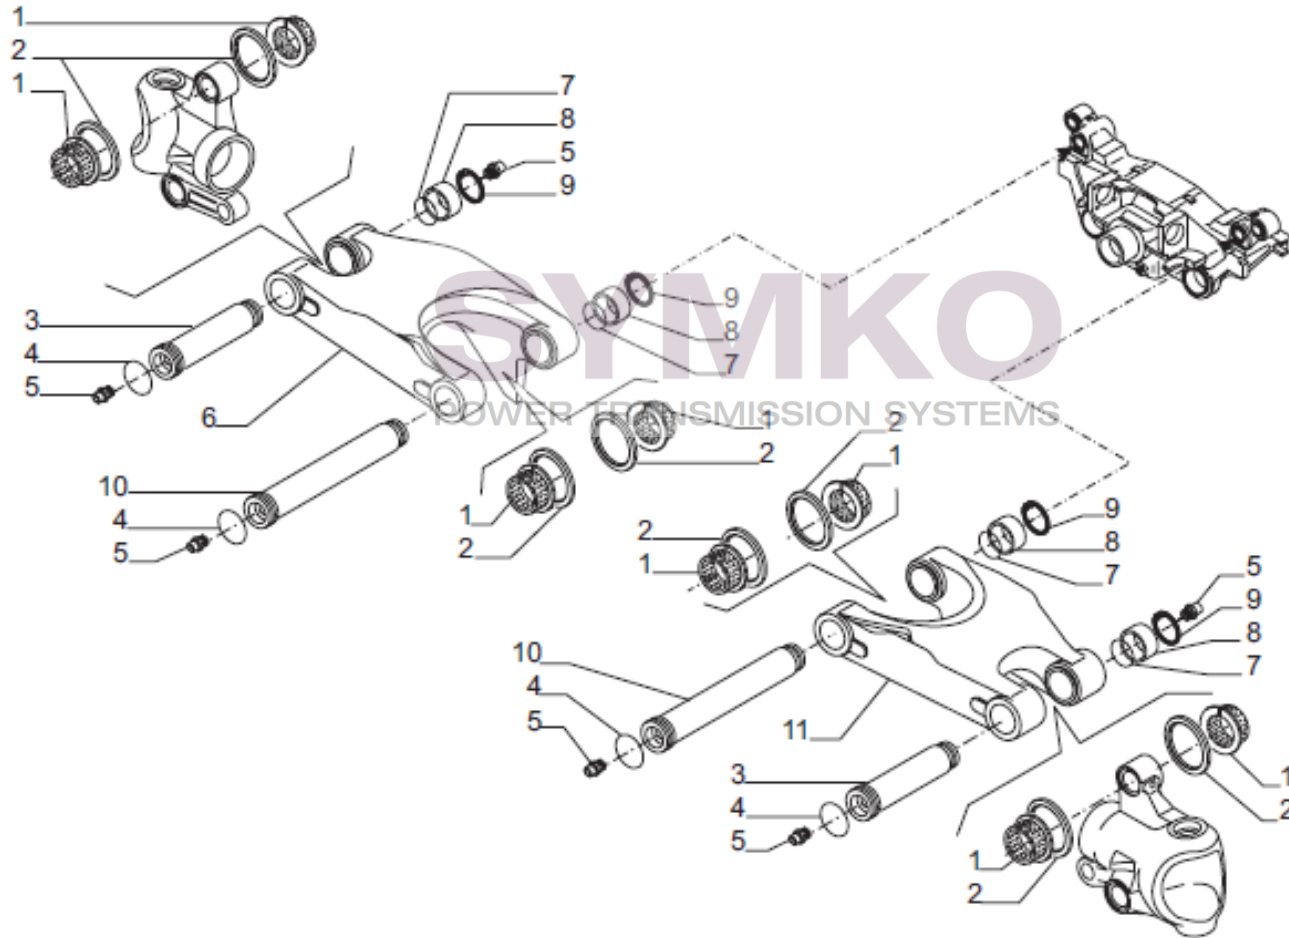

VUES PONT CARRARO N°147984

Vue N°5

SYMKO – Parc d’activité de Tournebride – 23 Rue de la Guillauderie 44118
LA CHEVROLIERE

Tél : 02 51 70 13 13 - fax : 02 51 70 04 04

contact@symko.fr

www.symko.fr