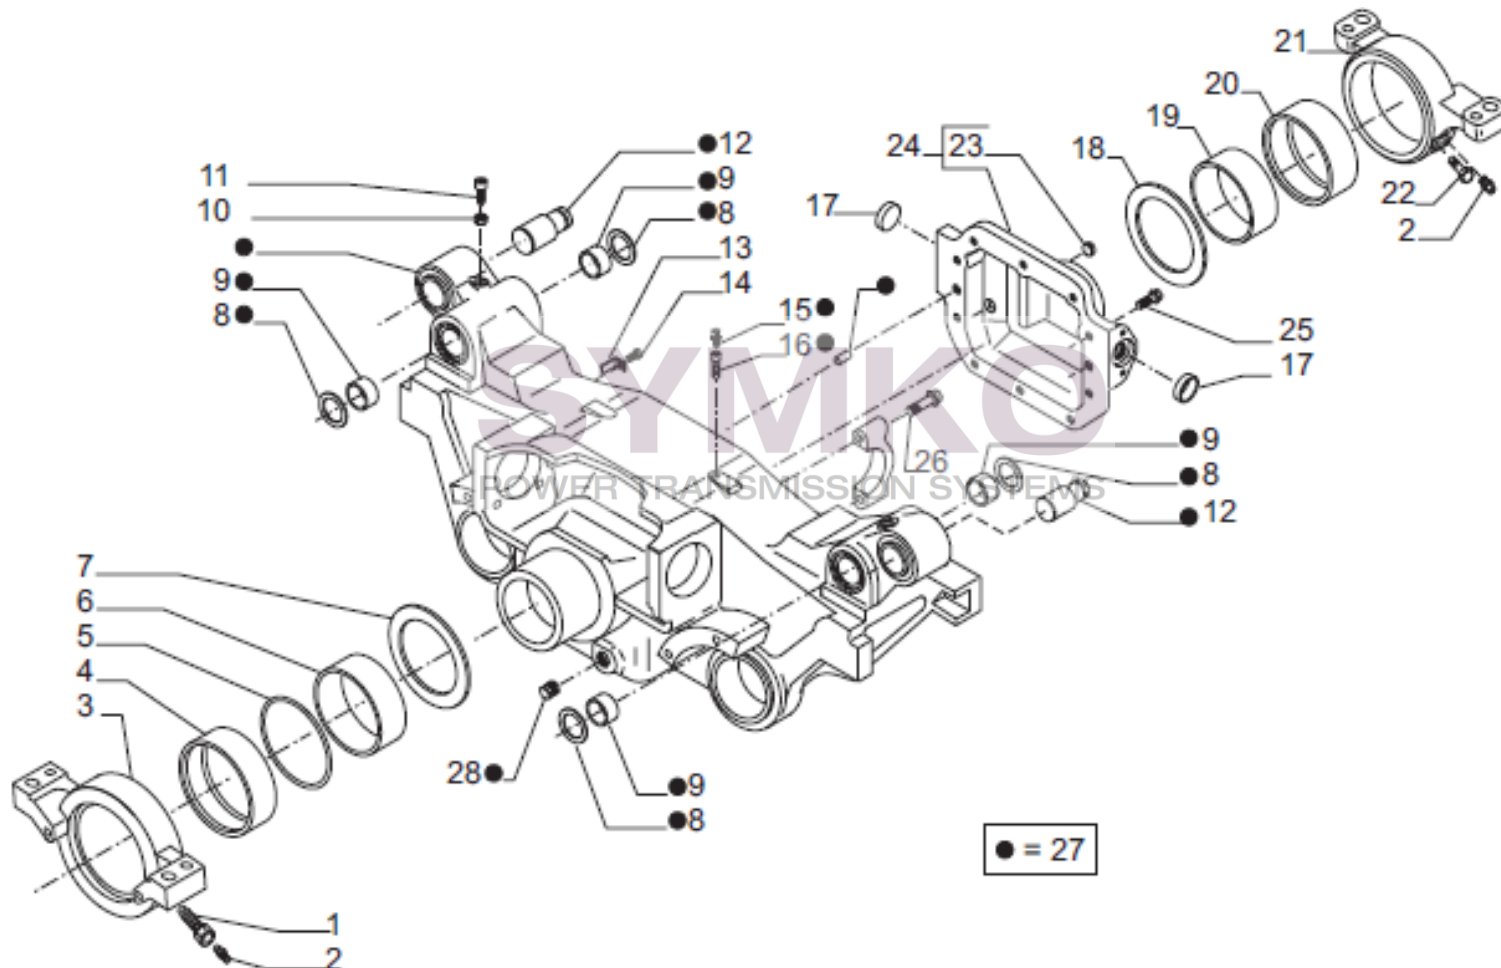

## VUES PONT CARRARO N°147984

Vue N°1

SYMKO – Parc d'activité de Tournebride – 23 Rue de la Guillauderie 44118  
LA CHEVROLIERE

Tél : 02 51 70 13 13 - fax : 02 51 70 04 04

[contact@symko.fr](mailto:contact@symko.fr)