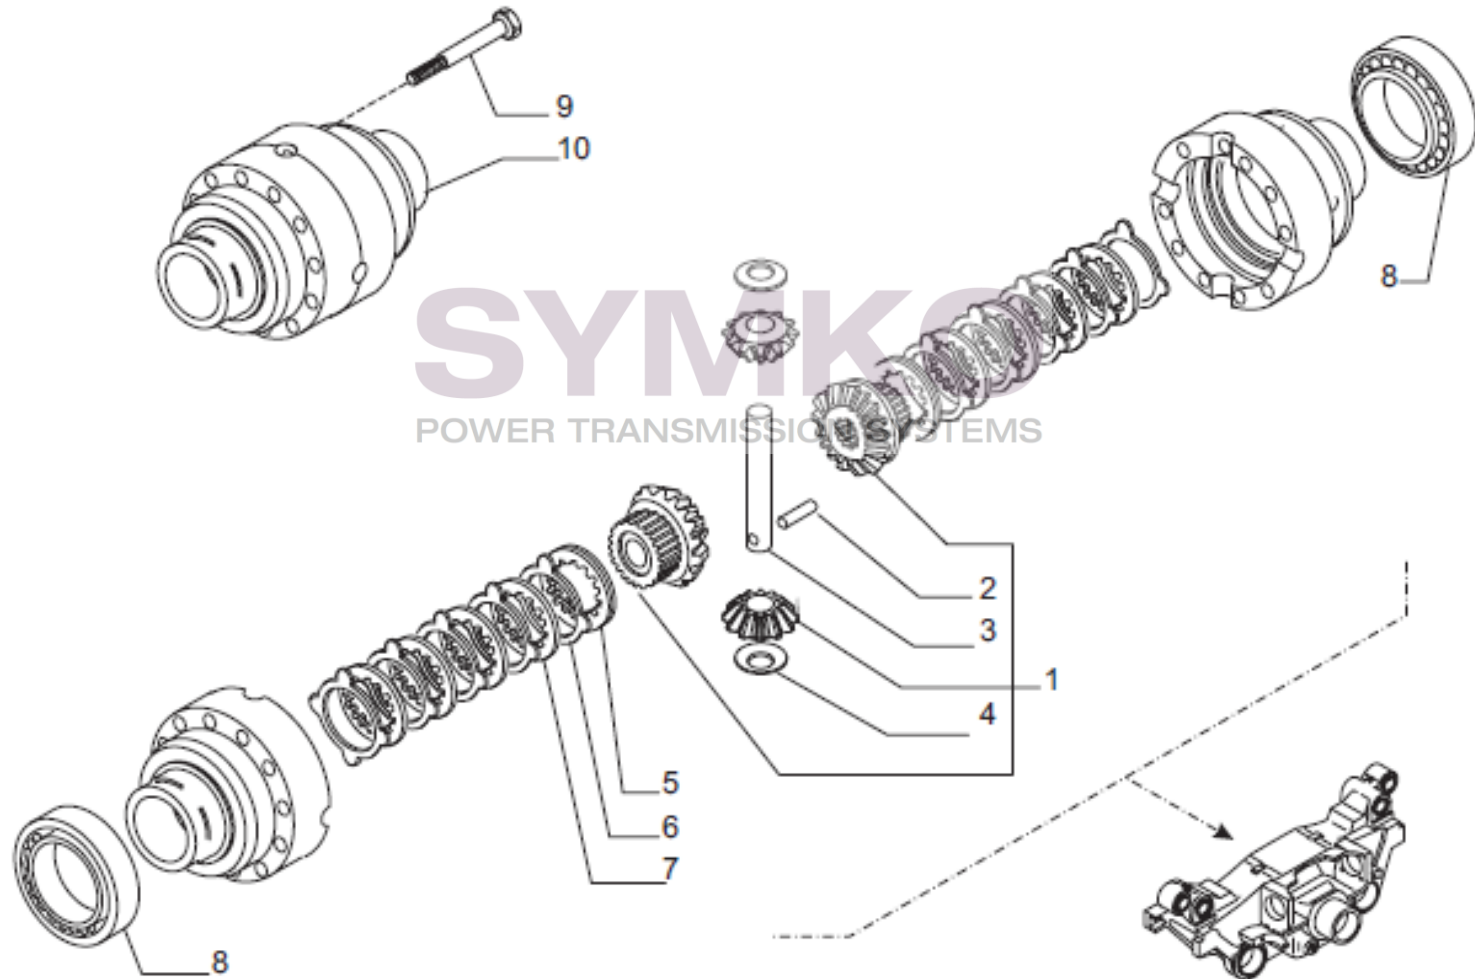

SYMKO

POWER TRANSMISSION SYSTEMS

VUES PONT CARRARO N°147984

Vue N°8

SYMKO – Parc d’activité de Tournebride – 23 Rue de la Guillauderie 44118
LA CHEVROLIERE

Tél : 02 51 70 13 13 - fax : 02 51 70 04 04

contact@symko.fr

www.symko.fr