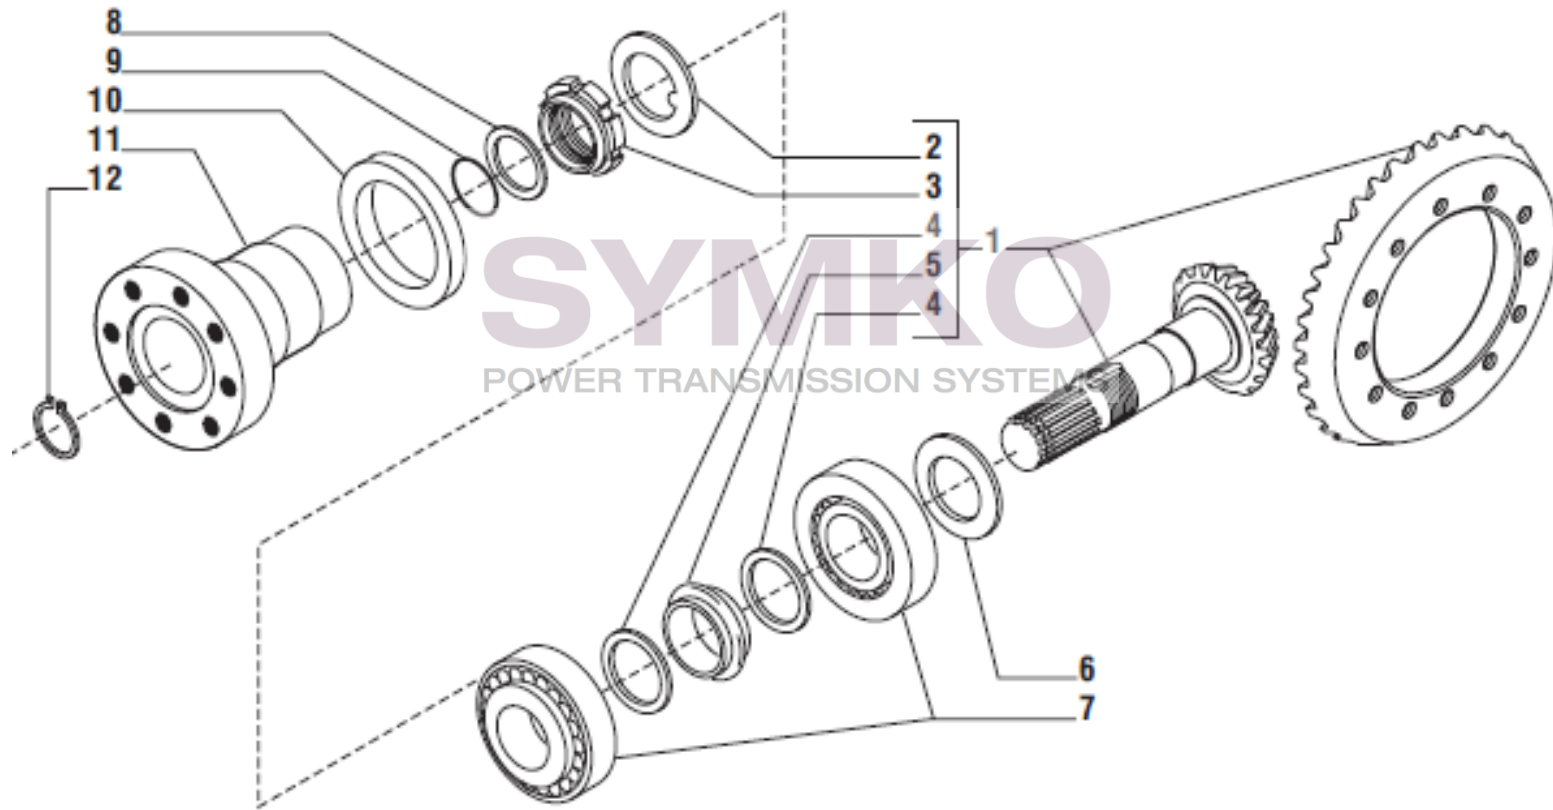

Vue N°2

SYMKO – Parc d’activité de Tournebride – 23 Rue de la Guillauderie 44118
LA CHEVROLIERE

Tél : 02 51 70 13 13 - fax : 02 51 70 04 04

contact@symko.fr

www.symko.fr

VUES PONT CARRARO N°148194

Vue N°3

SYMKO – Parc d’activité de Tournebride – 23 Rue de la Guillauderie 44118
LA CHEVROLIERE