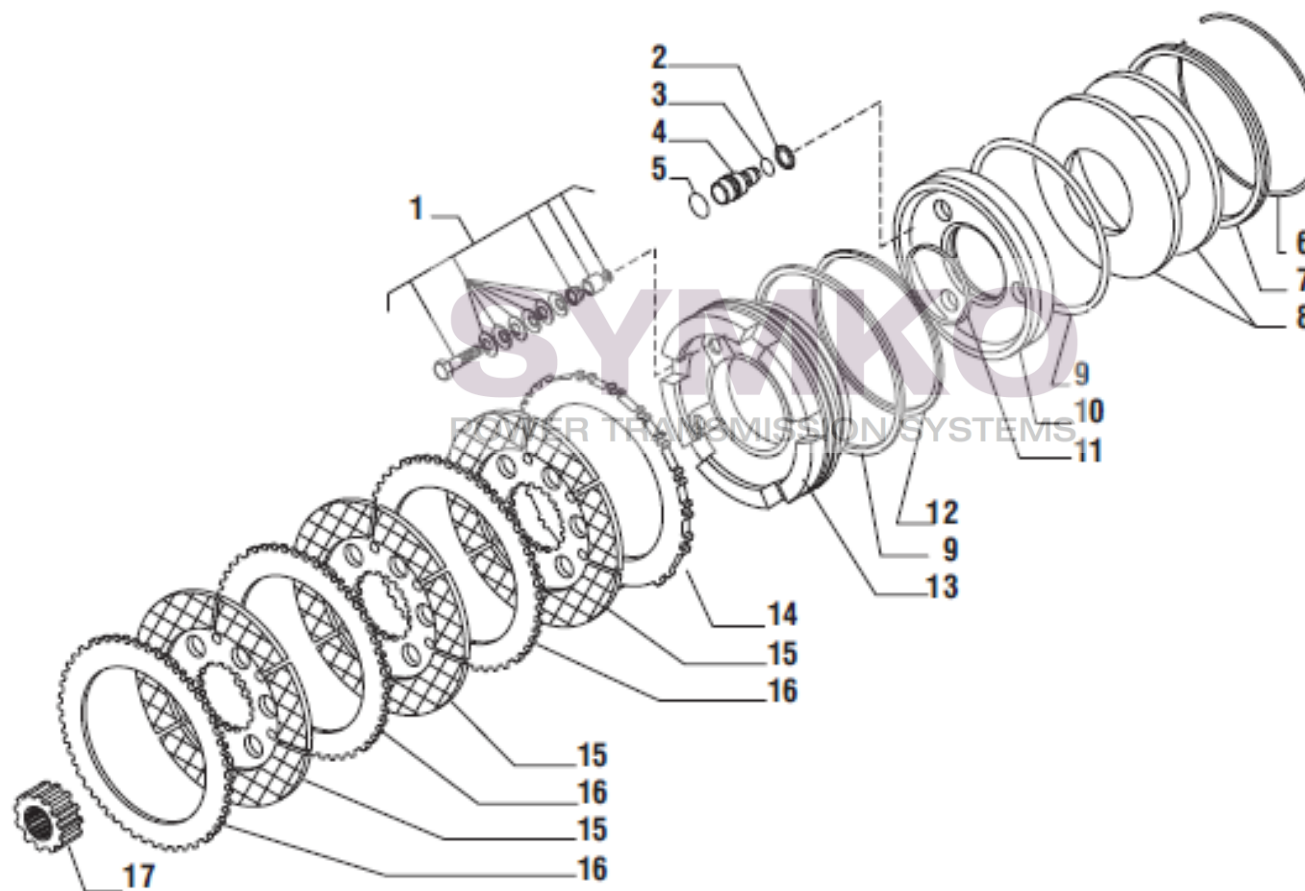

contact@symko.fr

www.symko.fr

SYMKO

POWER TRANSMISSION SYSTEMS

VUES PONT CARRARO N°148194

Vue N°5

SYMKO – Parc d'activité de Tournebride – 23 Rue de la Guillauderie 44118
LA CHEVROLIERE

Tél : 02 51 70 13 13 - fax : 02 51 70 04 04