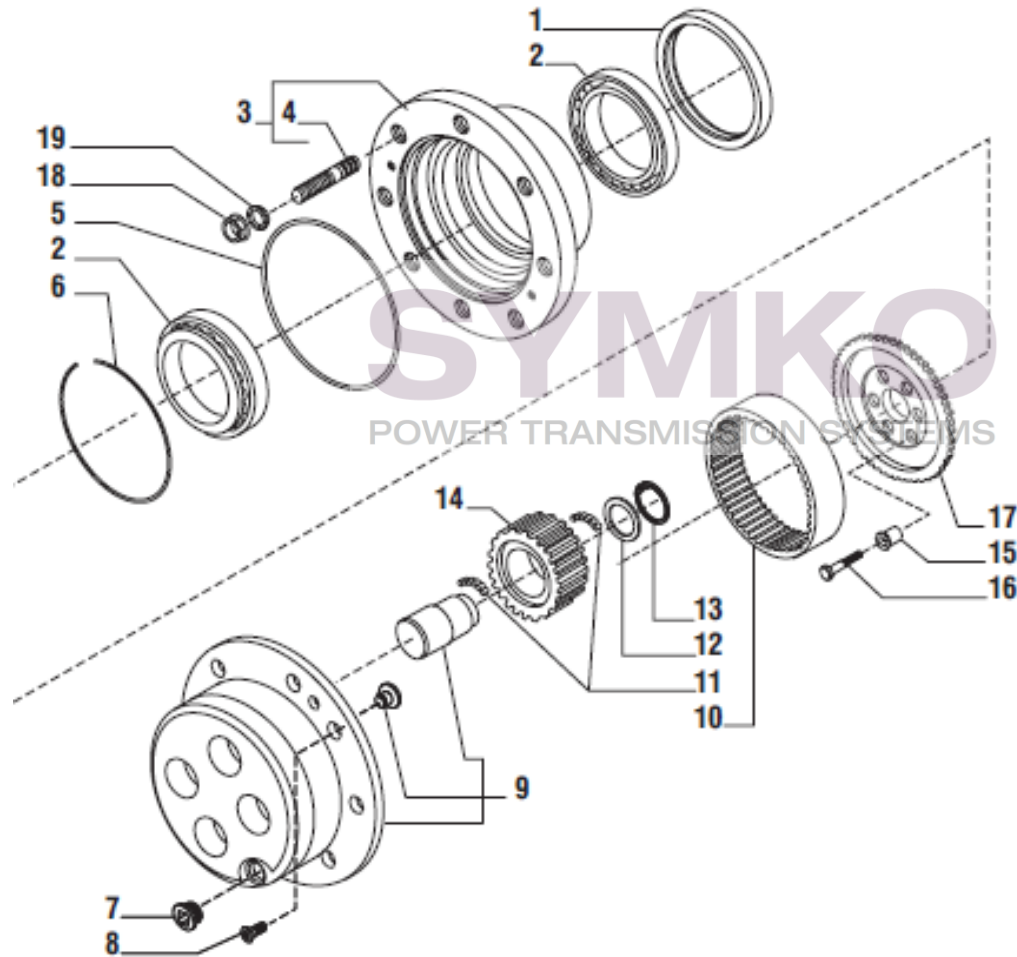

VUES PONT CARRARO N°148194

Vue N°7

SYMKO – Parc d’activité de Tournebride – 23 Rue de la Guillauderie 44118
LA CHEVROLIERE

Tél : 02 51 70 13 13 - fax : 02 51 70 04 04

contact@symko.fr

www.symko.fr