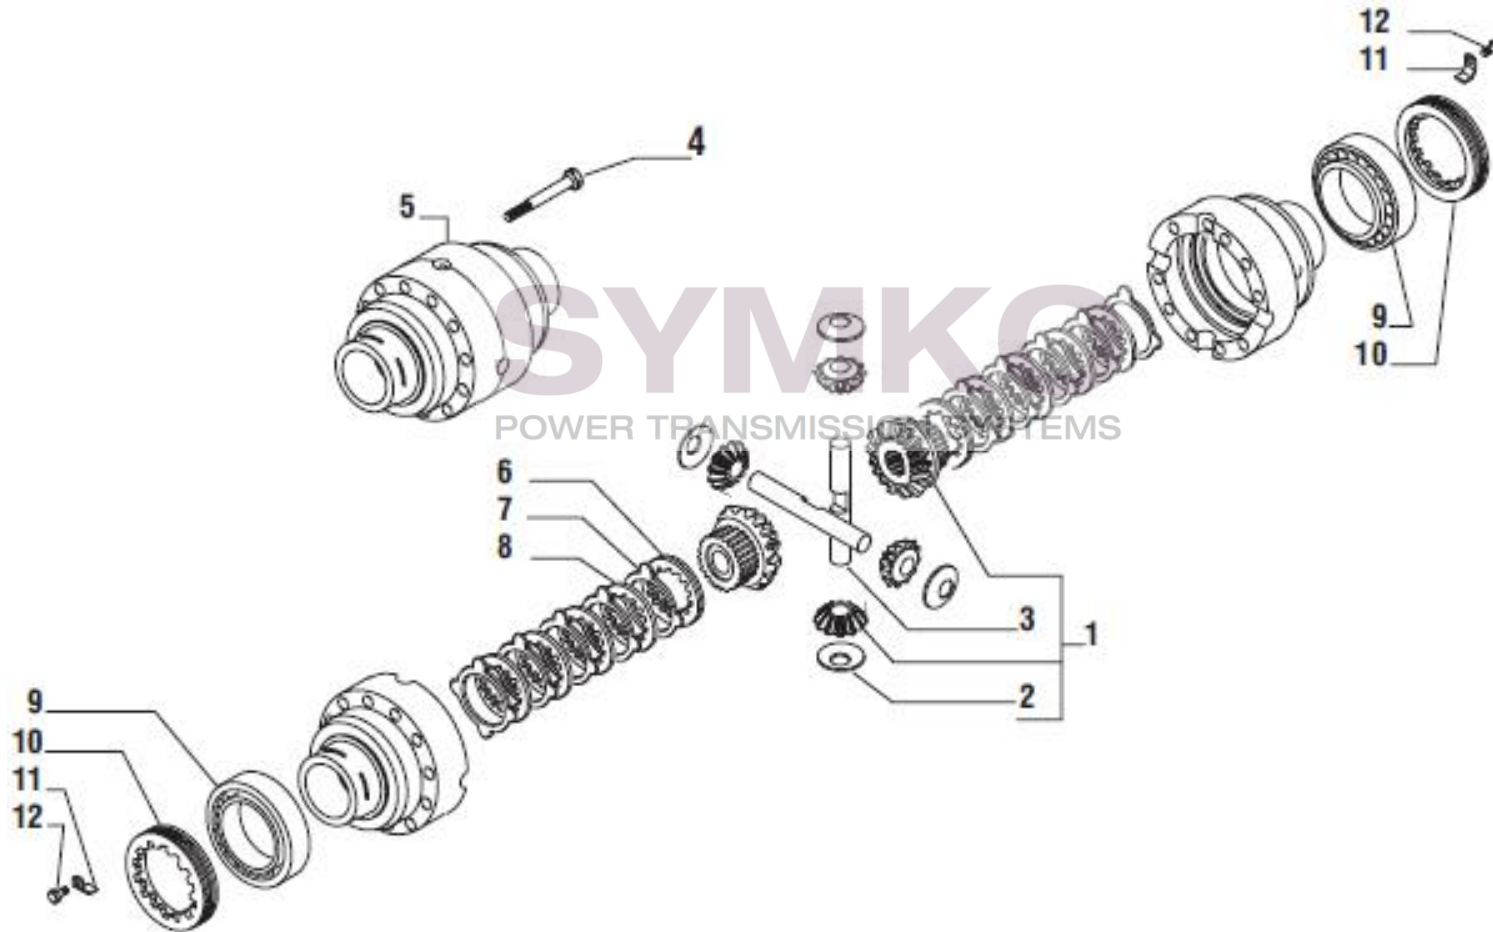

VUES PONT CARRARO N°148194

Vue N°4

SYMKO – Parc d’activité de Tournebride – 23 Rue de la Guillauderie 44118
LA CHEVROLIERE

Tél : 02 51 70 13 13 - fax : 02 51 70 04 04

contact@symko.fr

www.symko.fr