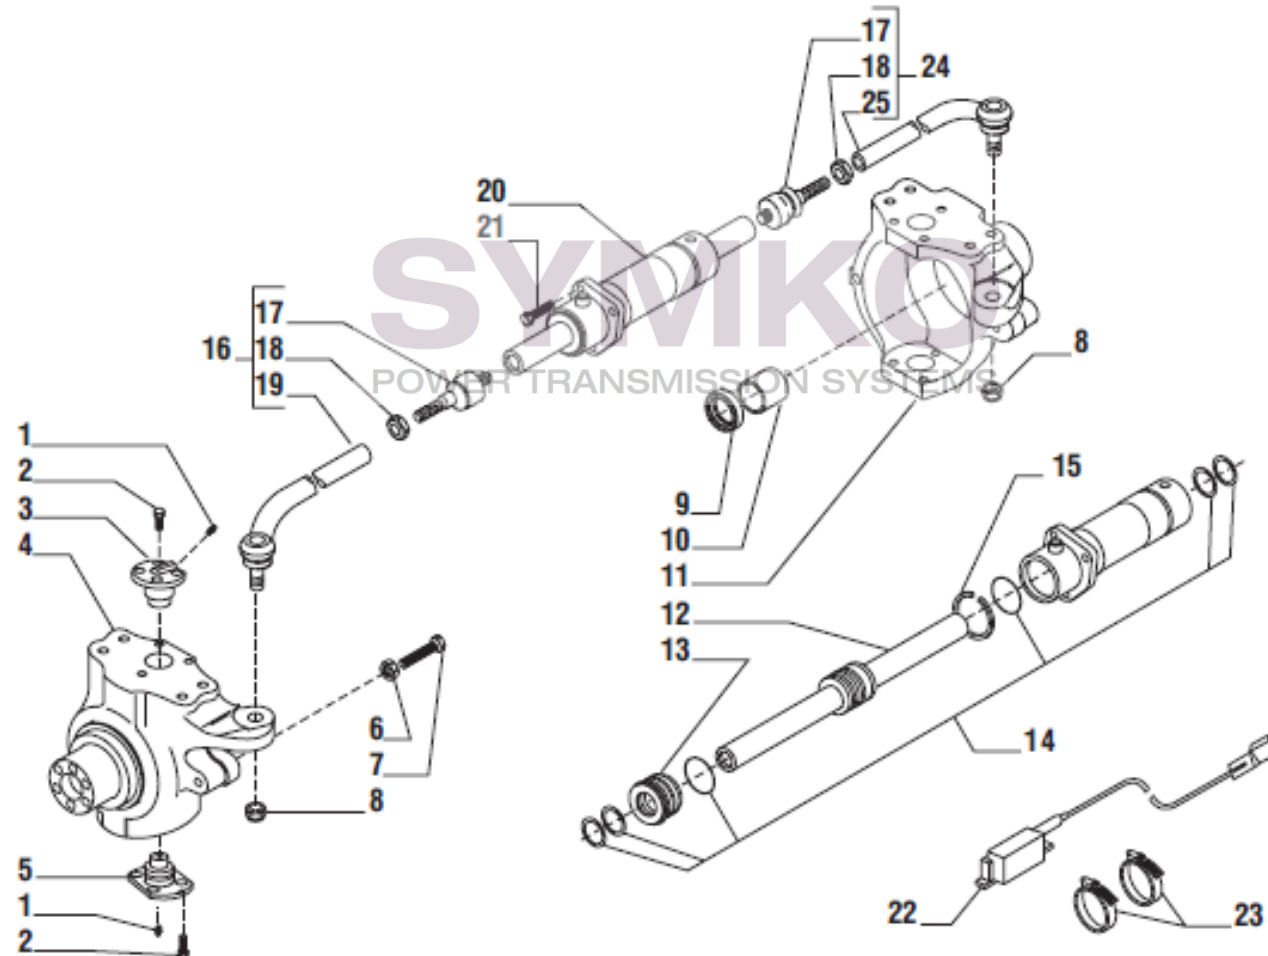

VUES PONT CARRARO N°148194

Vue N°2

SYMKO – Parc d’activité de Tournebride – 23 Rue de la Guillauderie 44118
LA CHEVROLIERE

Tél : 02 51 70 13 13 - fax : 02 51 70 04 04

contact@symko.fr

www.symko.fr