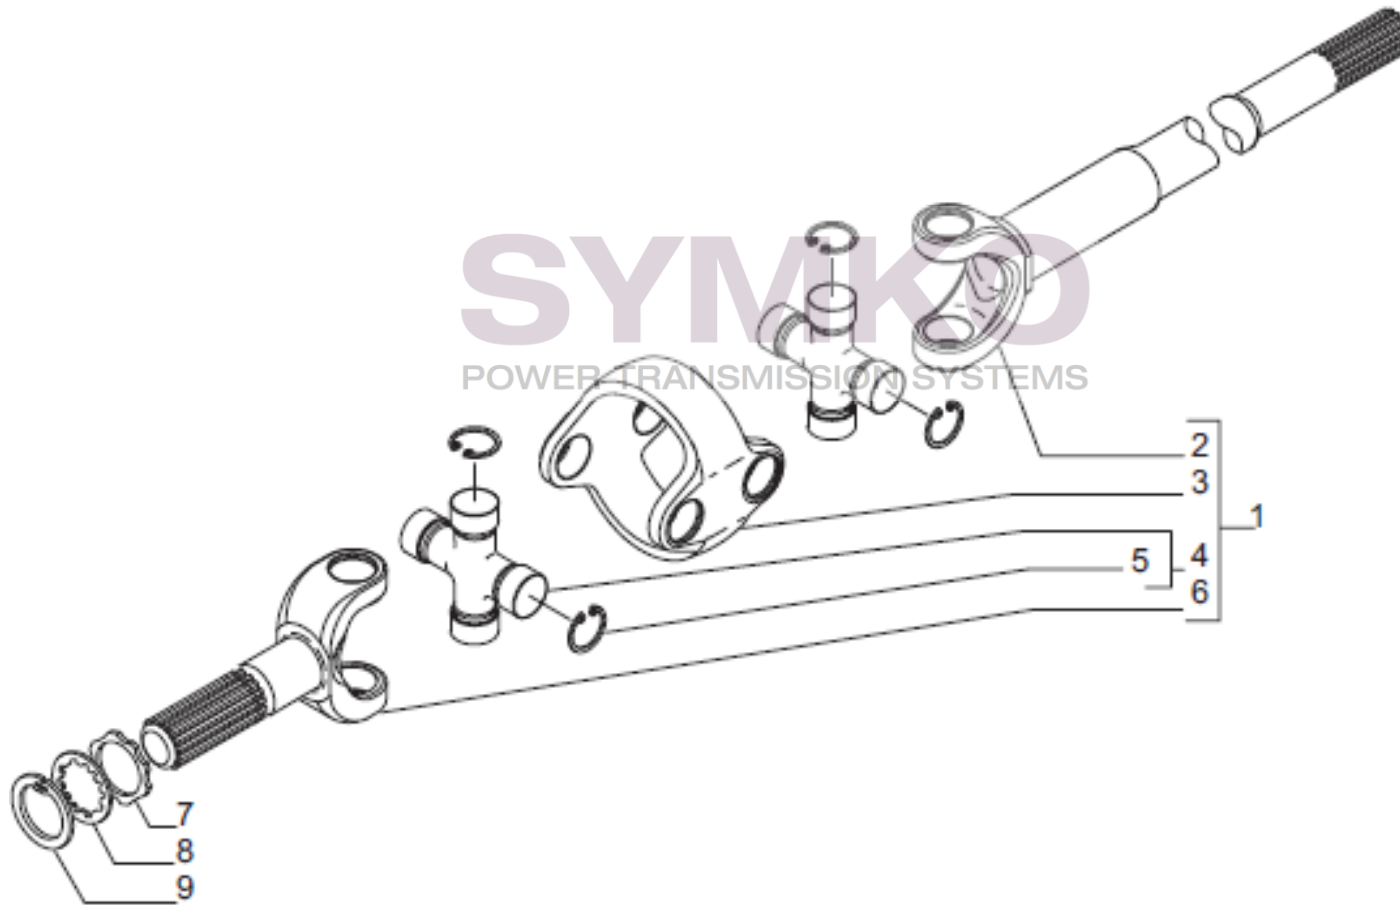

VUES PONT CARRARO N°148194

Vue N°6

SYMKO – Parc d'activité de Tournebride – 23 Rue de la Guillauderie 44118
LA CHEVROLIERE

Tél : 02 51 70 13 13 - fax : 02 51 70 04 04

contact@symko.fr

www.symko.fr