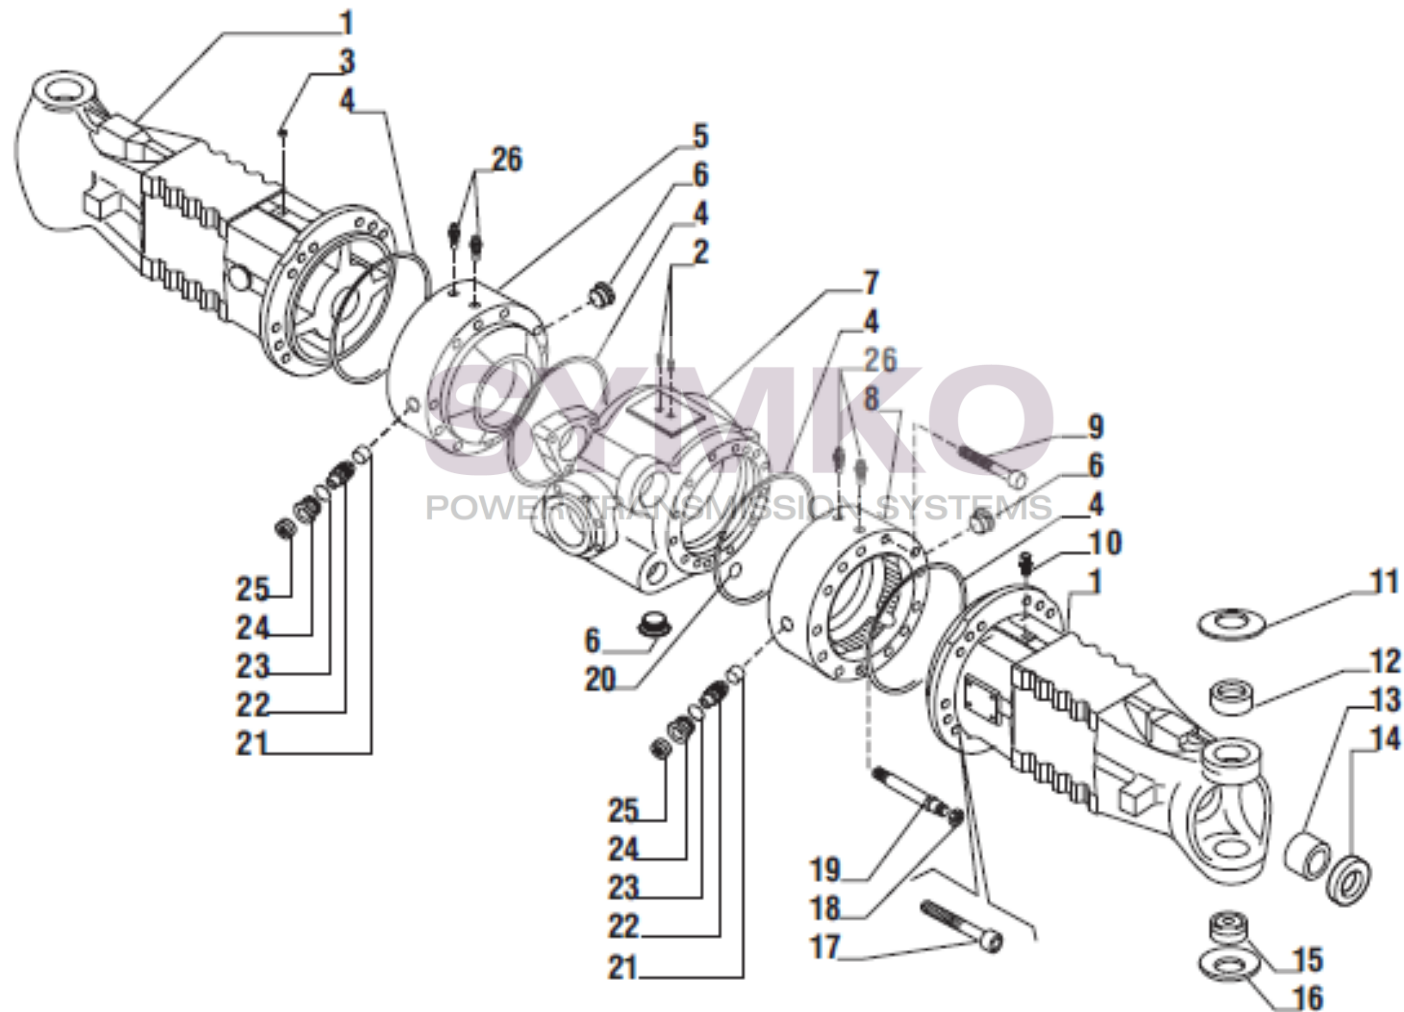

VUES PONT CARRARO N°148194

Vue N°1

SYMKO – Parc d’activité de Tournebride – 23 Rue de la Guillauderie 44118
LA CHEVROLIERE

Tél : 02 51 70 13 13 - fax : 02 51 70 04 04

contact@symko.fr

www.symko.fr

VUES PONT CARRARO N°148194