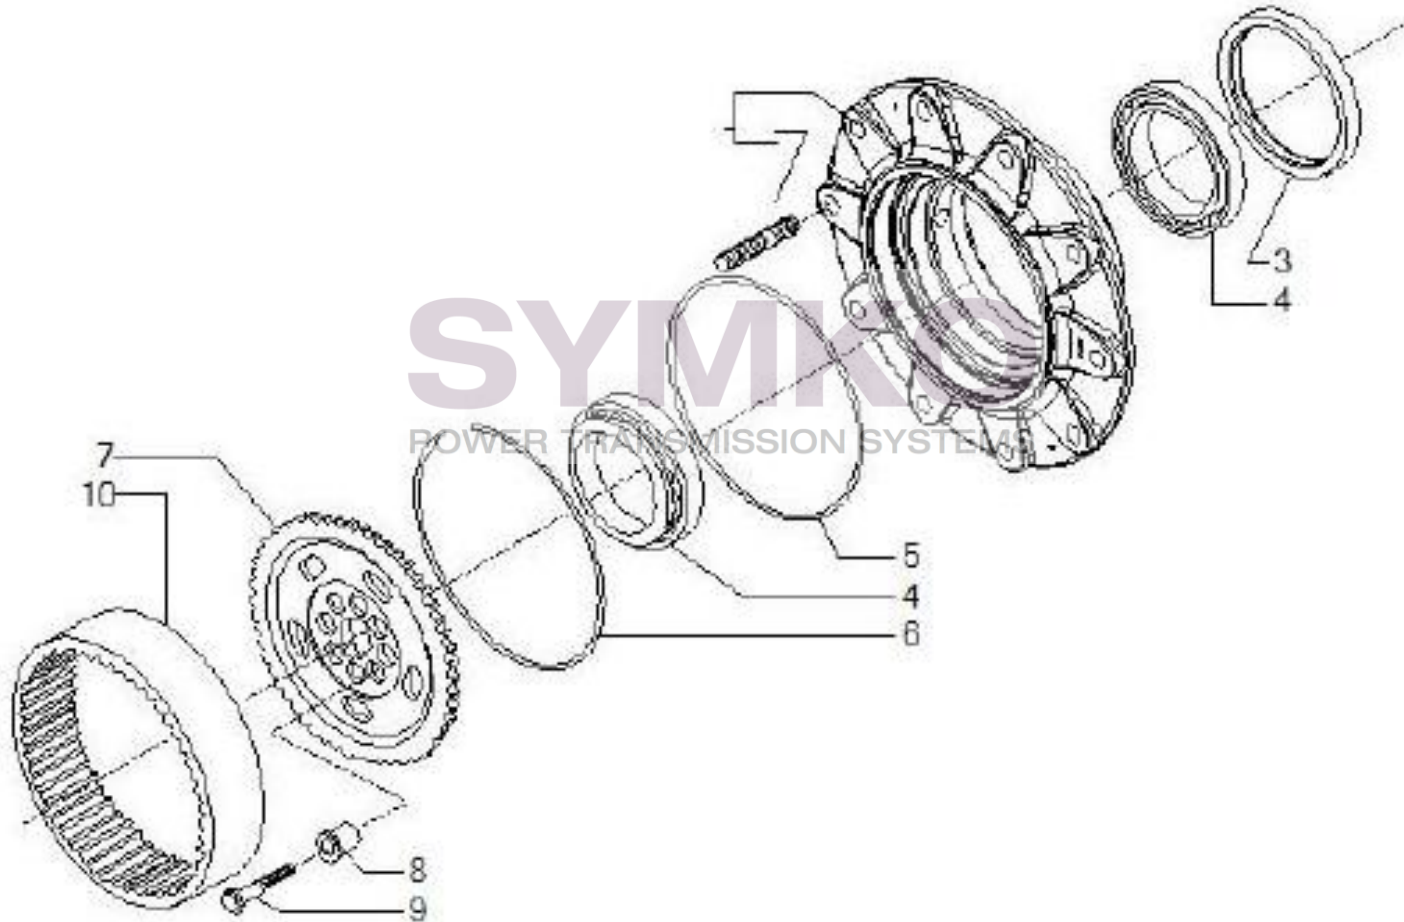

VUES PONT CARRARO N°148304

Vue N°7

SYMKO – Parc d'activité de Tournebride – 23 Rue de la Guillauderie 44118
LA CHEVROLIERE

Tél : 02 51 70 13 13 - fax : 02 51 70 04 04

contact@symko.fr

www.symko.fr