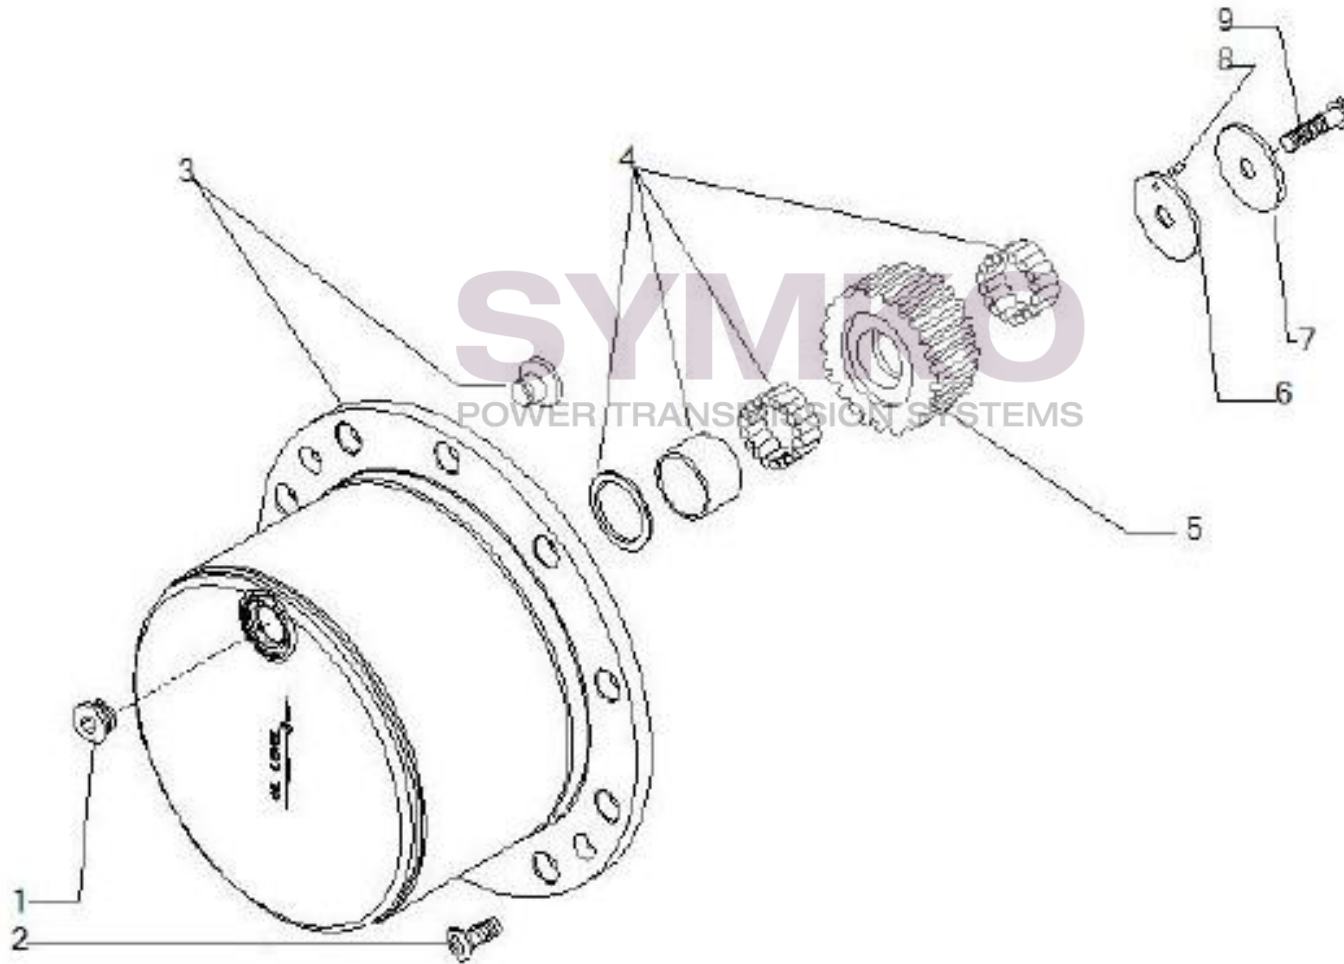

VUES PONT CARRARO N°148304

Vue N°8

SYMKO – Parc d’activité de Tournebride – 23 Rue de la Guillauderie 44118
LA CHEVROLIERE

Tél : 02 51 70 13 13 - fax : 02 51 70 04 04

contact@symko.fr

www.symko.fr