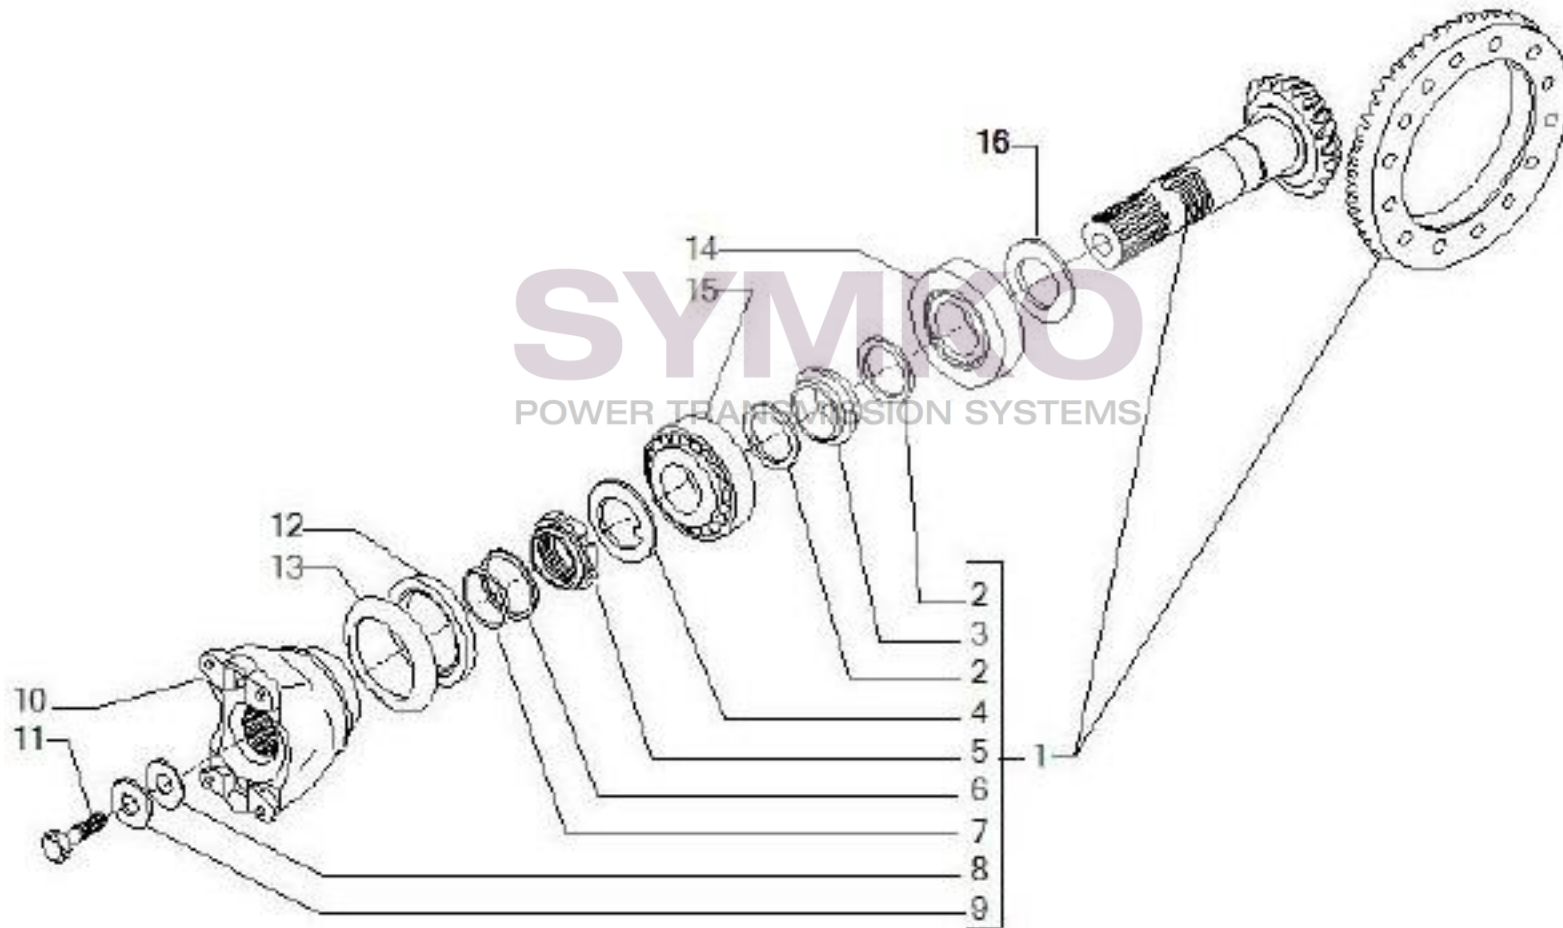

VUES PONT CARRARO N°148304

Vue N°3

SYMKO – Parc d’activité de Tournebride – 23 Rue de la Guillauderie 44118
LA CHEVROLIERE

Tél : 02 51 70 13 13 - fax : 02 51 70 04 04

contact@symko.fr

www.symko.fr