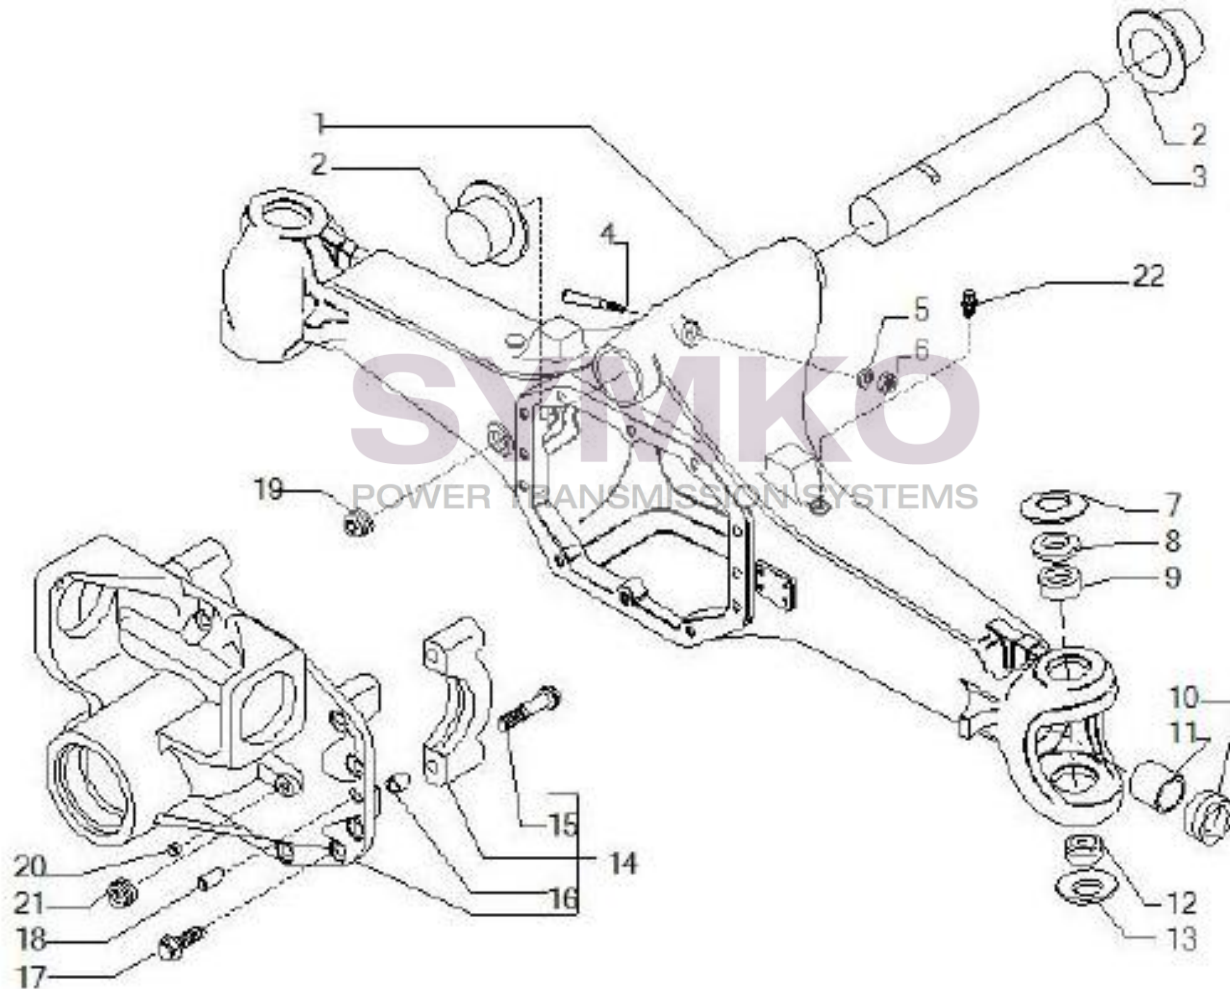

## VUES PONT CARRARO N°148304

Vue N°1

SYMKO – Parc d’activité de Tournebride – 23 Rue de la Guillauderie 44118  
LA CHEVROLIERE

Tél : 02 51 70 13 13 - fax : 02 51 70 04 04

[contact@symko.fr](mailto:contact@symko.fr)