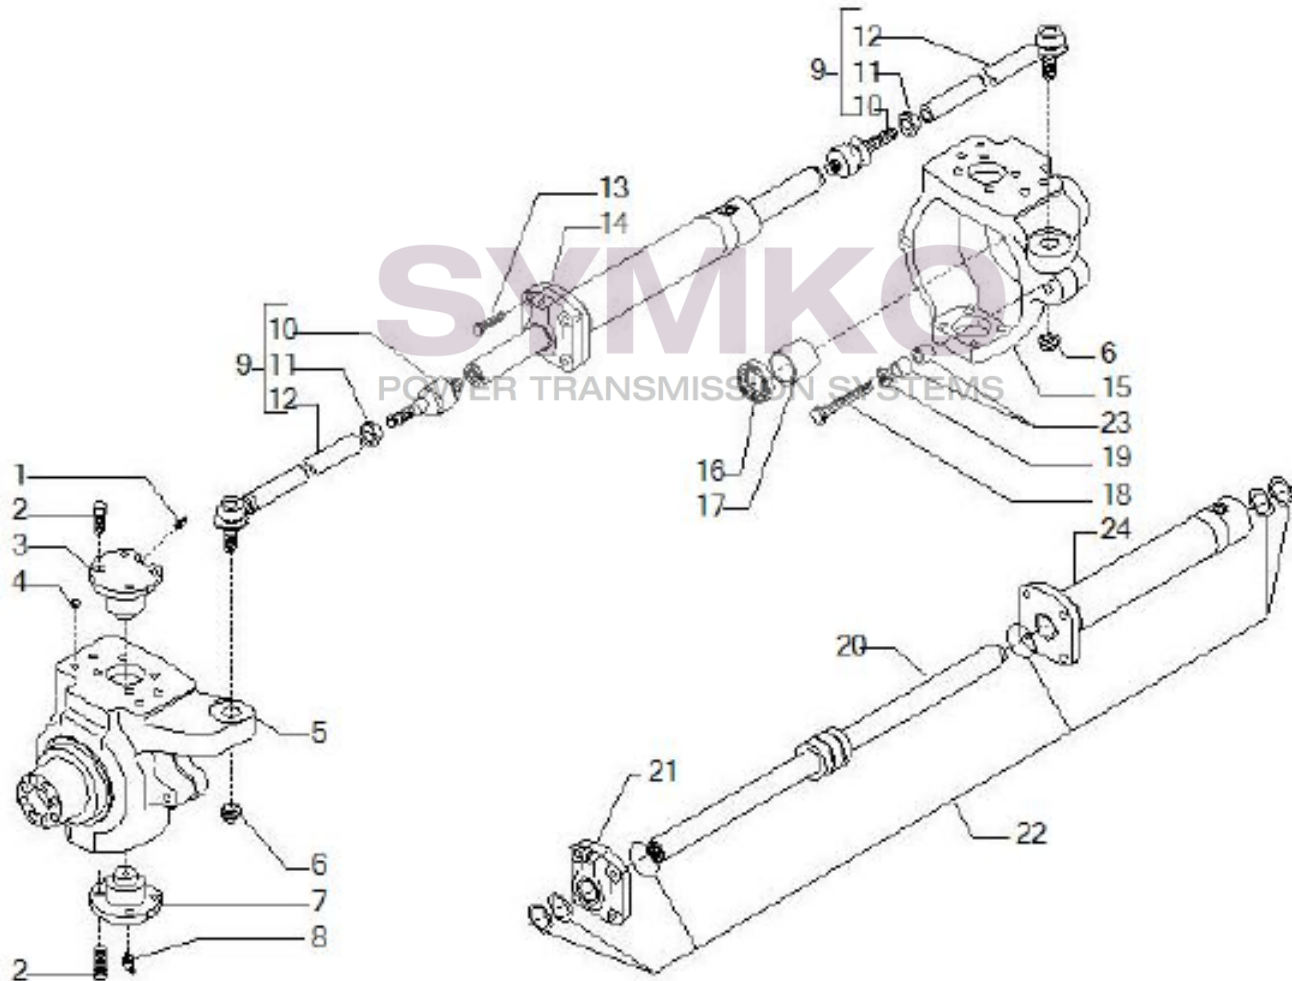

VUES PONT CARRARO N°148304

Vue N°2

SYMKO – Parc d’activité de Tournebride – 23 Rue de la Guillauderie 44118
LA CHEVROLIERE

Tél : 02 51 70 13 13 - fax : 02 51 70 04 04

contact@symko.fr

www.symko.fr