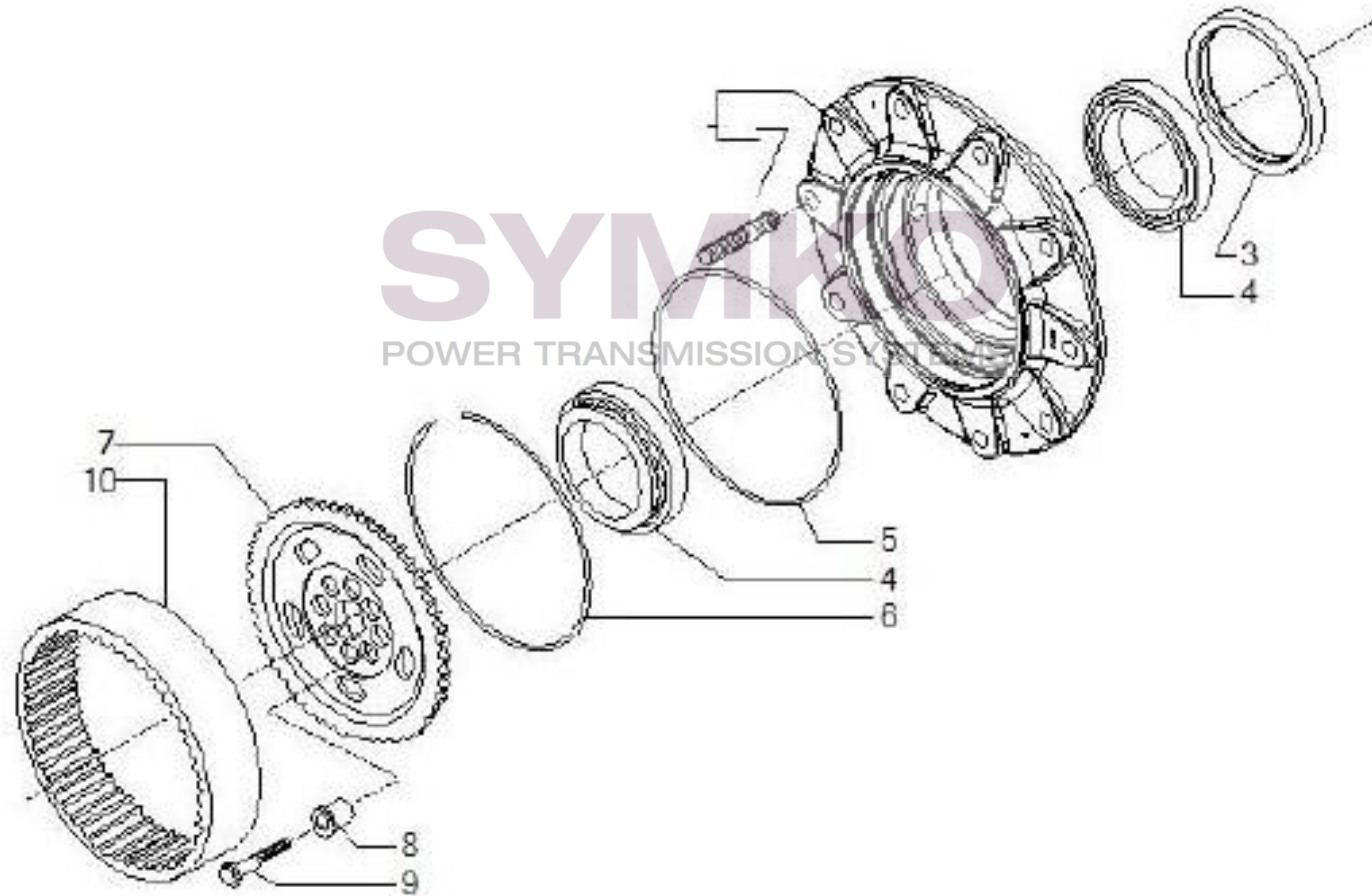

Vue N°8

SYMKO – Parc d'activité de Tournebride – 23 Rue de la Guillauderie 44118
LA CHEVROLIERE

Tél : 02 51 70 13 13 - fax : 02 51 70 04 04

contact@symko.fr

www.symko.fr

VUES PONT CARRARO N°148305

Vue N°9

SYMKO – Parc d'activité de Tournebride – 23 Rue de la Guillauderie 44118
LA CHEVROLIERE