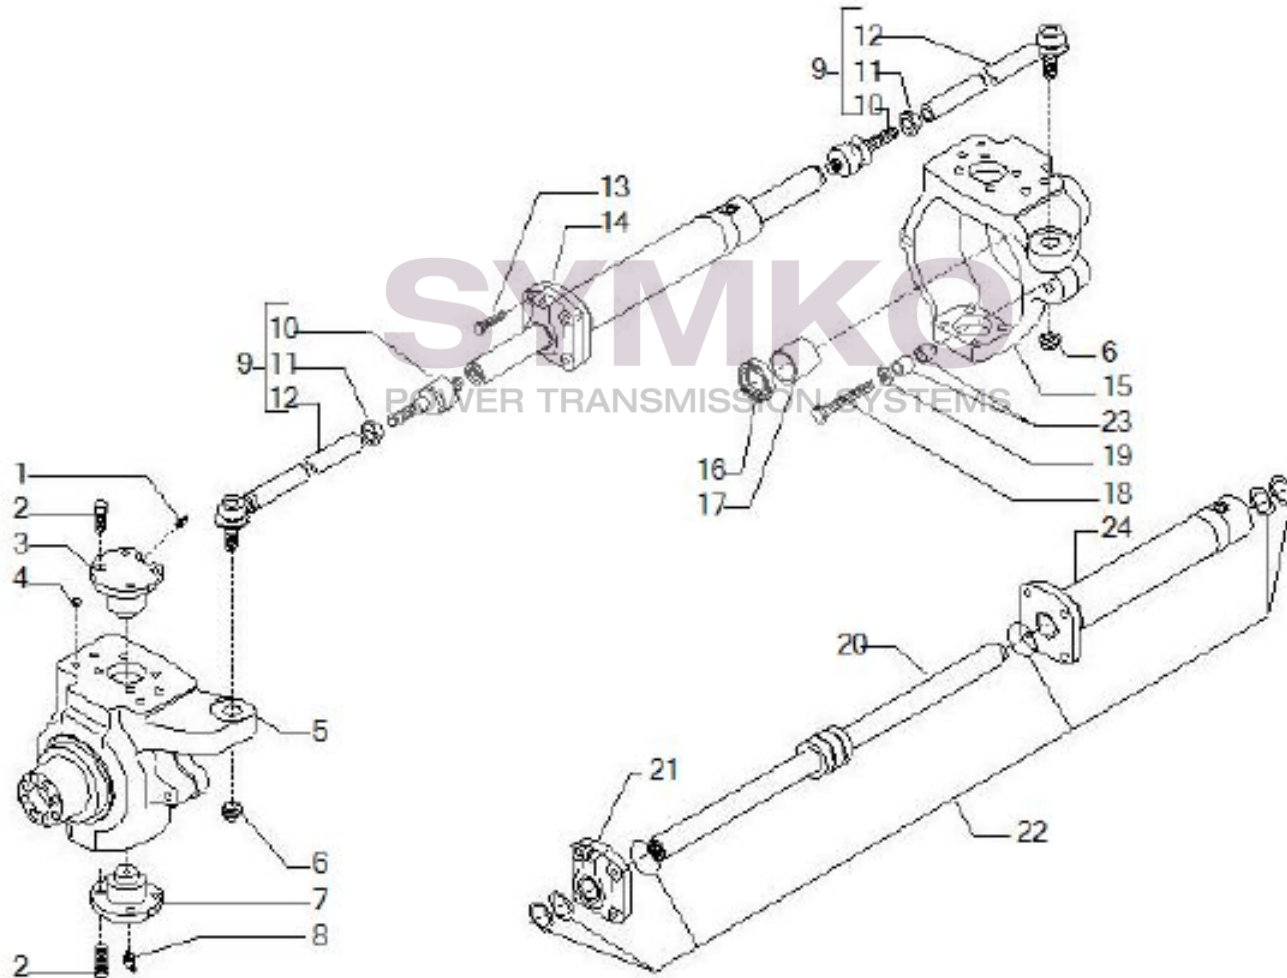

VUES PONT CARRARO N°148305

Vue N°4

SYMKO – Parc d’activité de Tournebride – 23 Rue de la Guillauderie 44118
LA CHEVROLIERE

Tél : 02 51 70 13 13 - fax : 02 51 70 04 04

contact@symko.fr

www.symko.fr