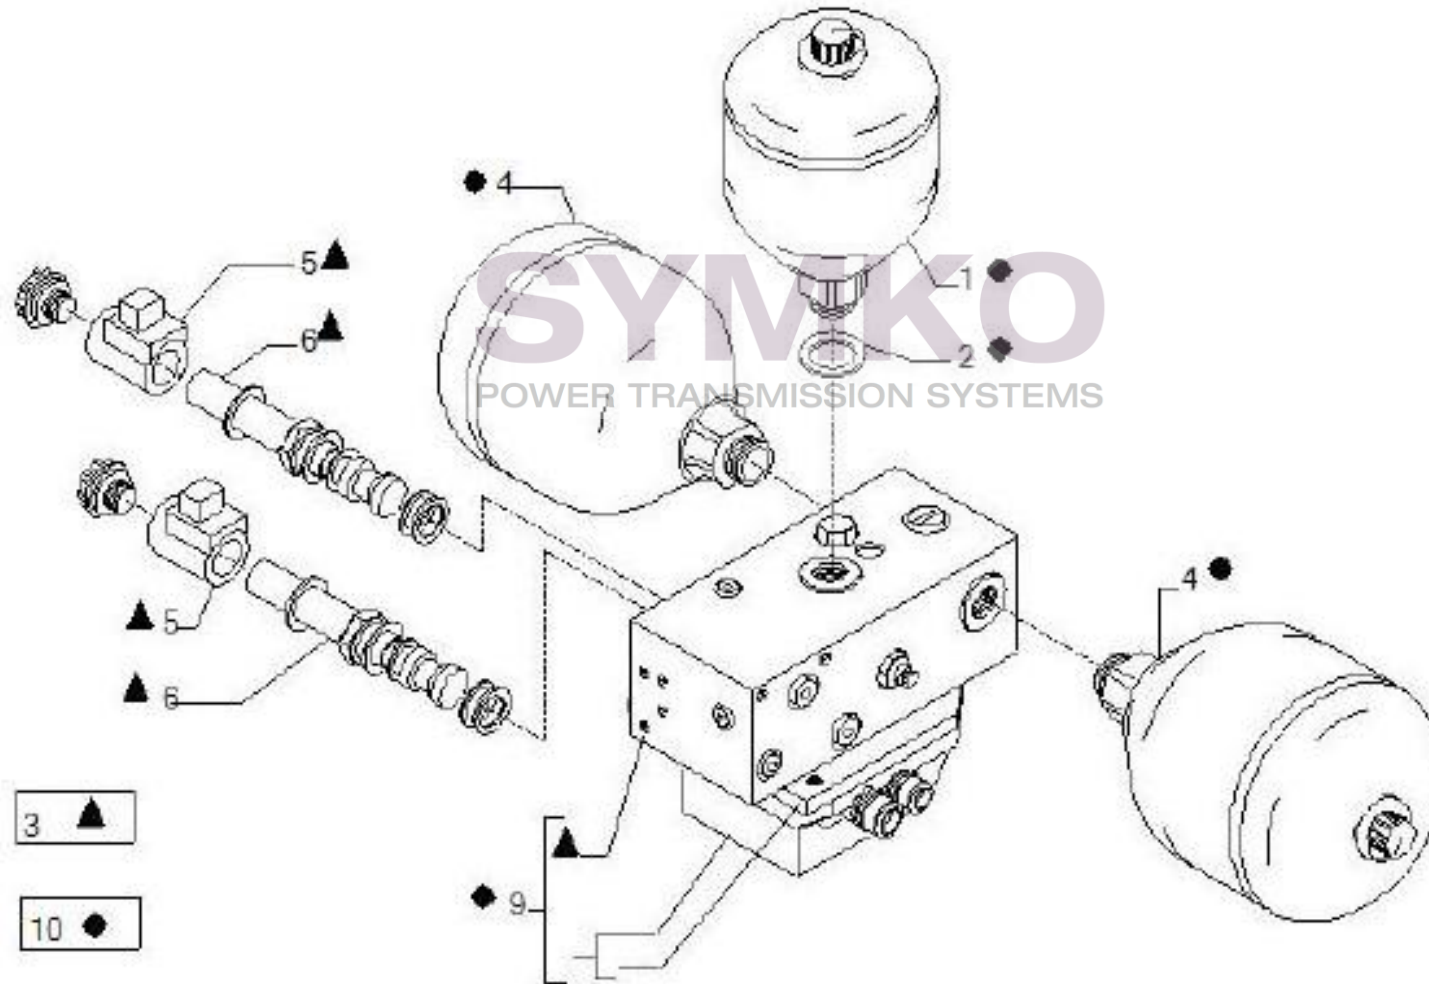

VUES PONT CARRARO N°148305

Vue N°12

SYMKO – Parc d'activité de Tournebride – 23 Rue de la Guillauderie 44118
LA CHEVROLIERE

Tél : 02 51 70 13 13 - fax : 02 51 70 04 04

contact@symko.fr

www.symko.fr