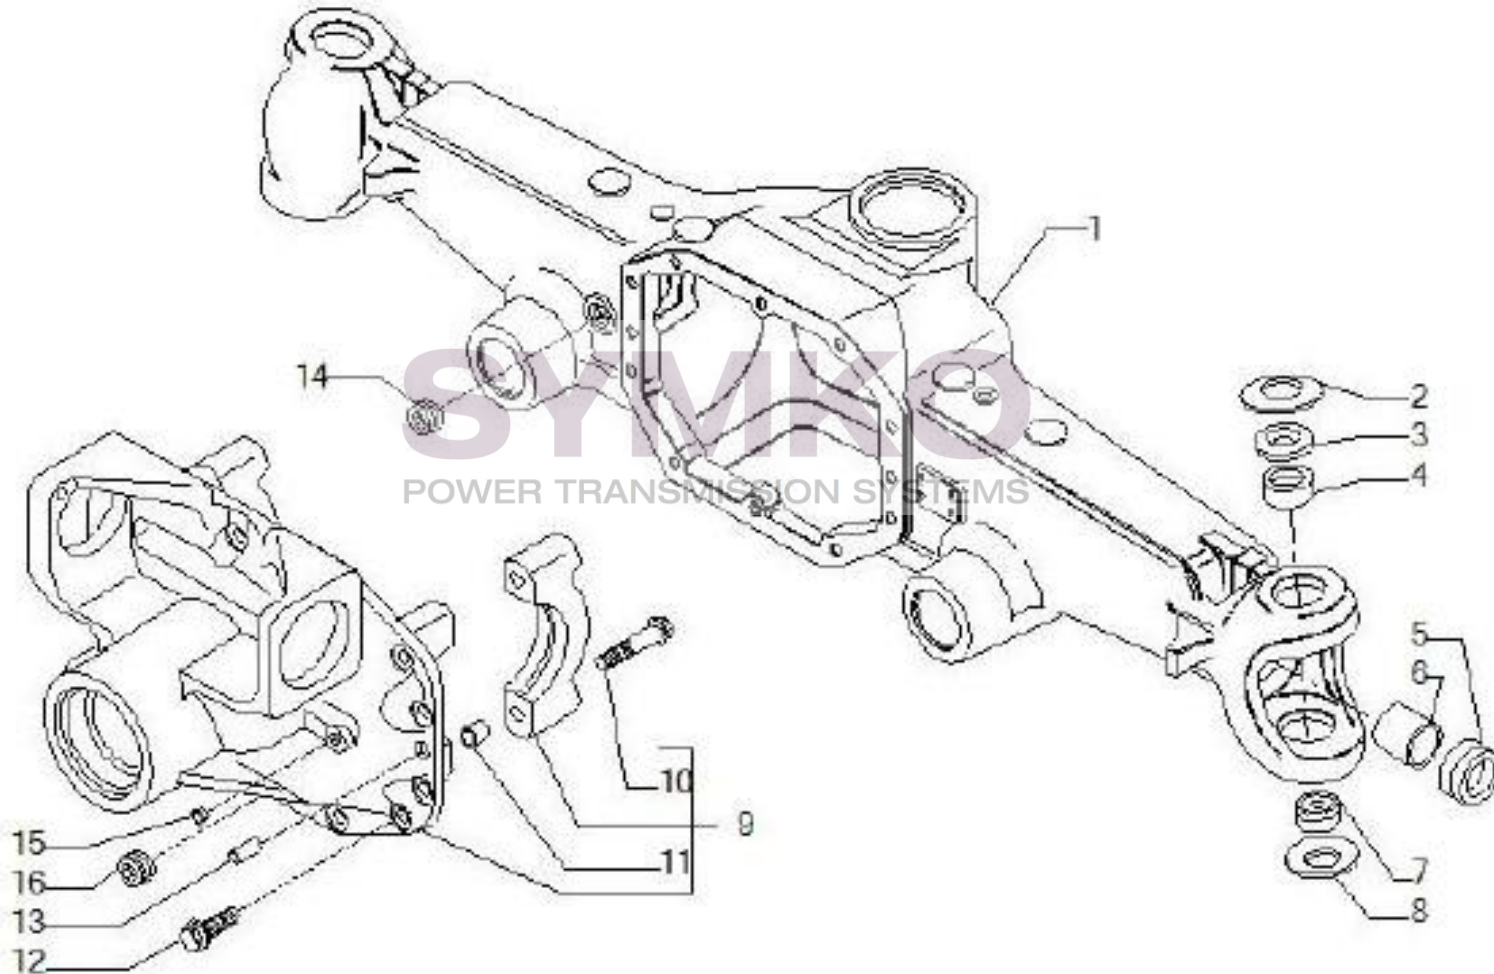

VUES PONT CARRARO N°148305

Vue N°1

SYMKO – Parc d’activité de Tournebride – 23 Rue de la Guillauderie 44118
LA CHEVROLIERE

Tél : 02 51 70 13 13 - fax : 02 51 70 04 04

contact@symko.fr

www.symko.fr

VUES PONT CARRARO N°148305