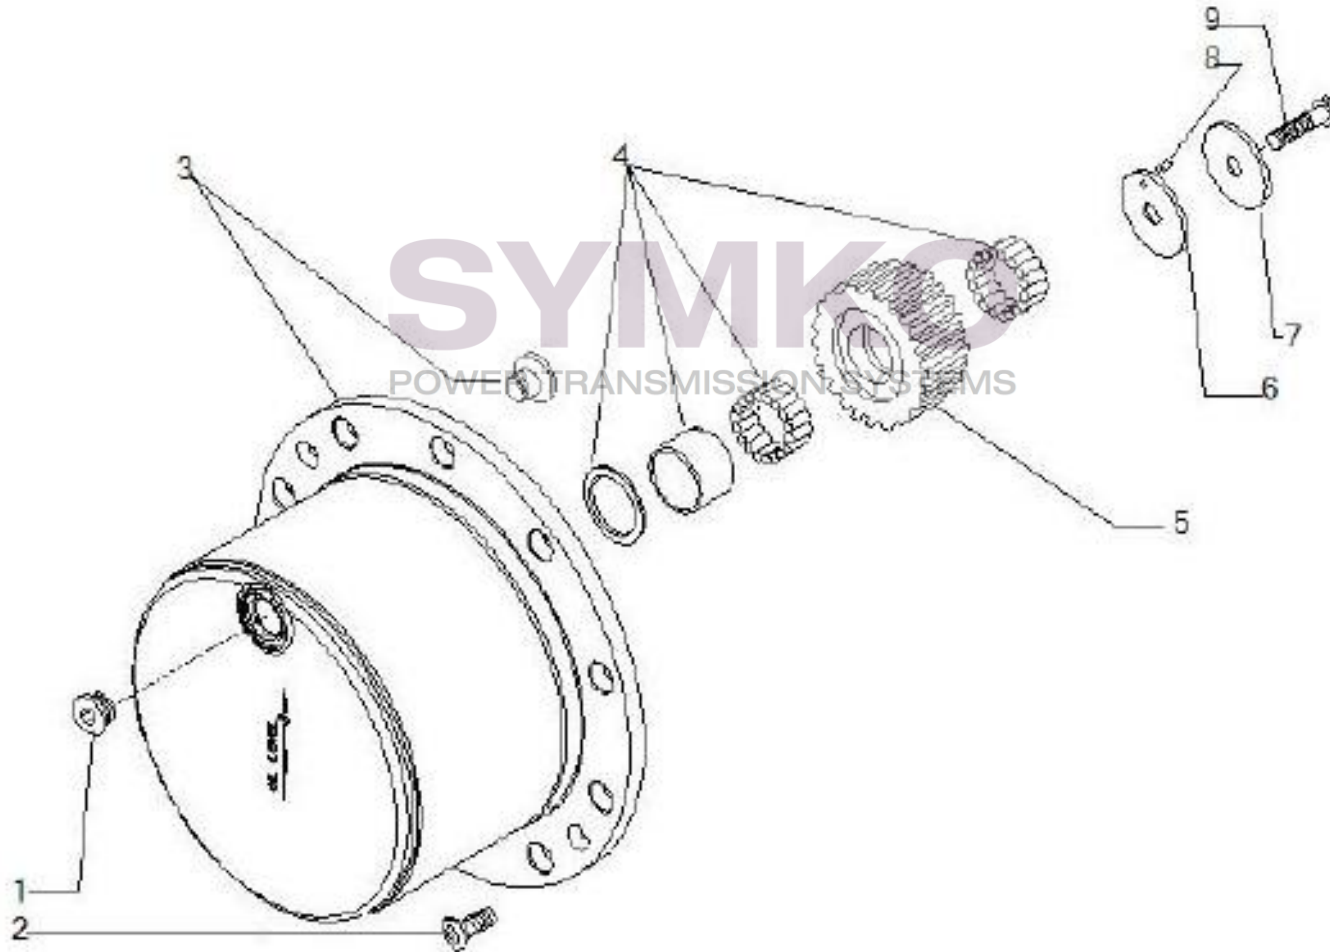

VUES PONT CARRARO N°148305

Vue N°10

SYMKO – Parc d’activité de Tournebride – 23 Rue de la Guillauderie 44118
LA CHEVROLIERE

Tél : 02 51 70 13 13 - fax : 02 51 70 04 04

contact@symko.fr

www.symko.fr