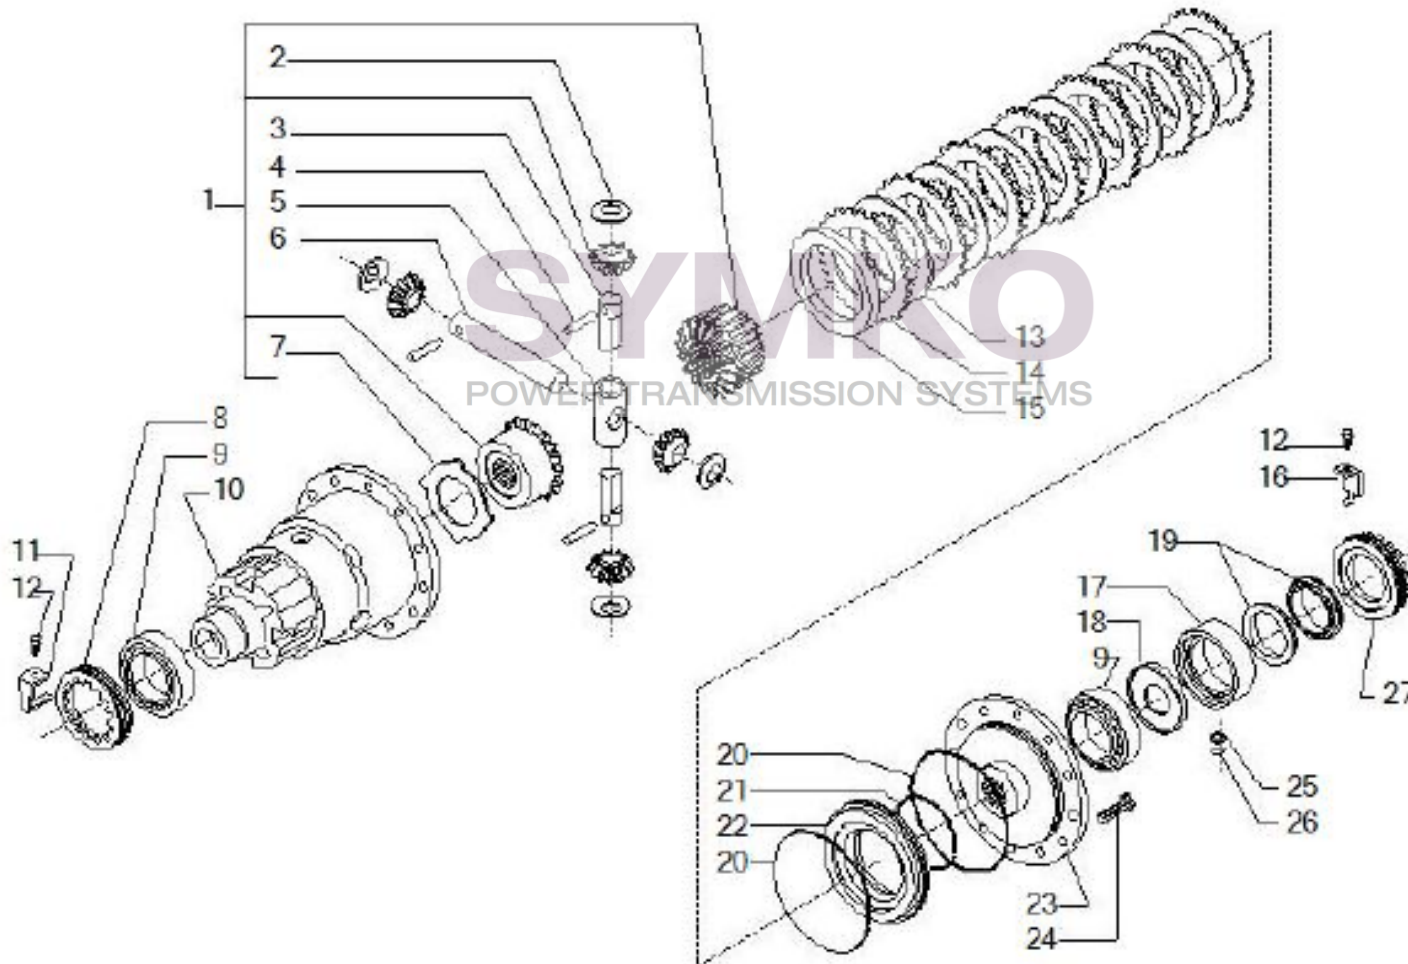

VUES PONT CARRARO N°148305

Vue N°6

SYMKO – Parc d’activité de Tournebride – 23 Rue de la Guillauderie 44118
LA CHEVROLIERE

Tél : 02 51 70 13 13 - fax : 02 51 70 04 04

contact@symko.fr

www.symko.fr