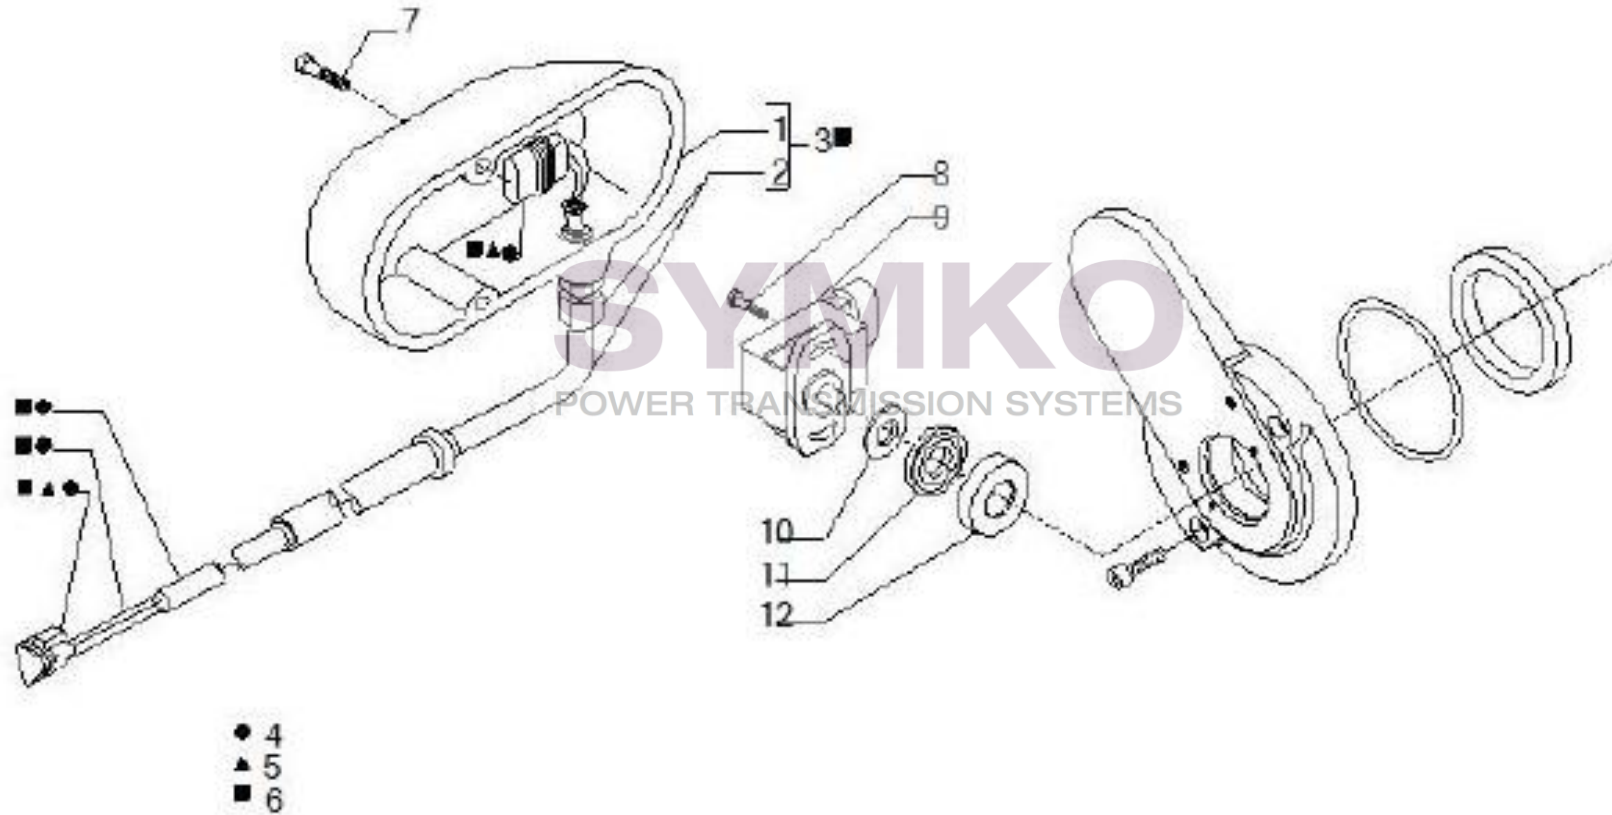

VUES PONT CARRARO N°148305

Vue N°11

SYMKO – Parc d’activité de Tournebride – 23 Rue de la Guillauderie 44118
LA CHEVROLIERE

Tél : 02 51 70 13 13 - fax : 02 51 70 04 04

contact@symko.fr

www.symko.fr