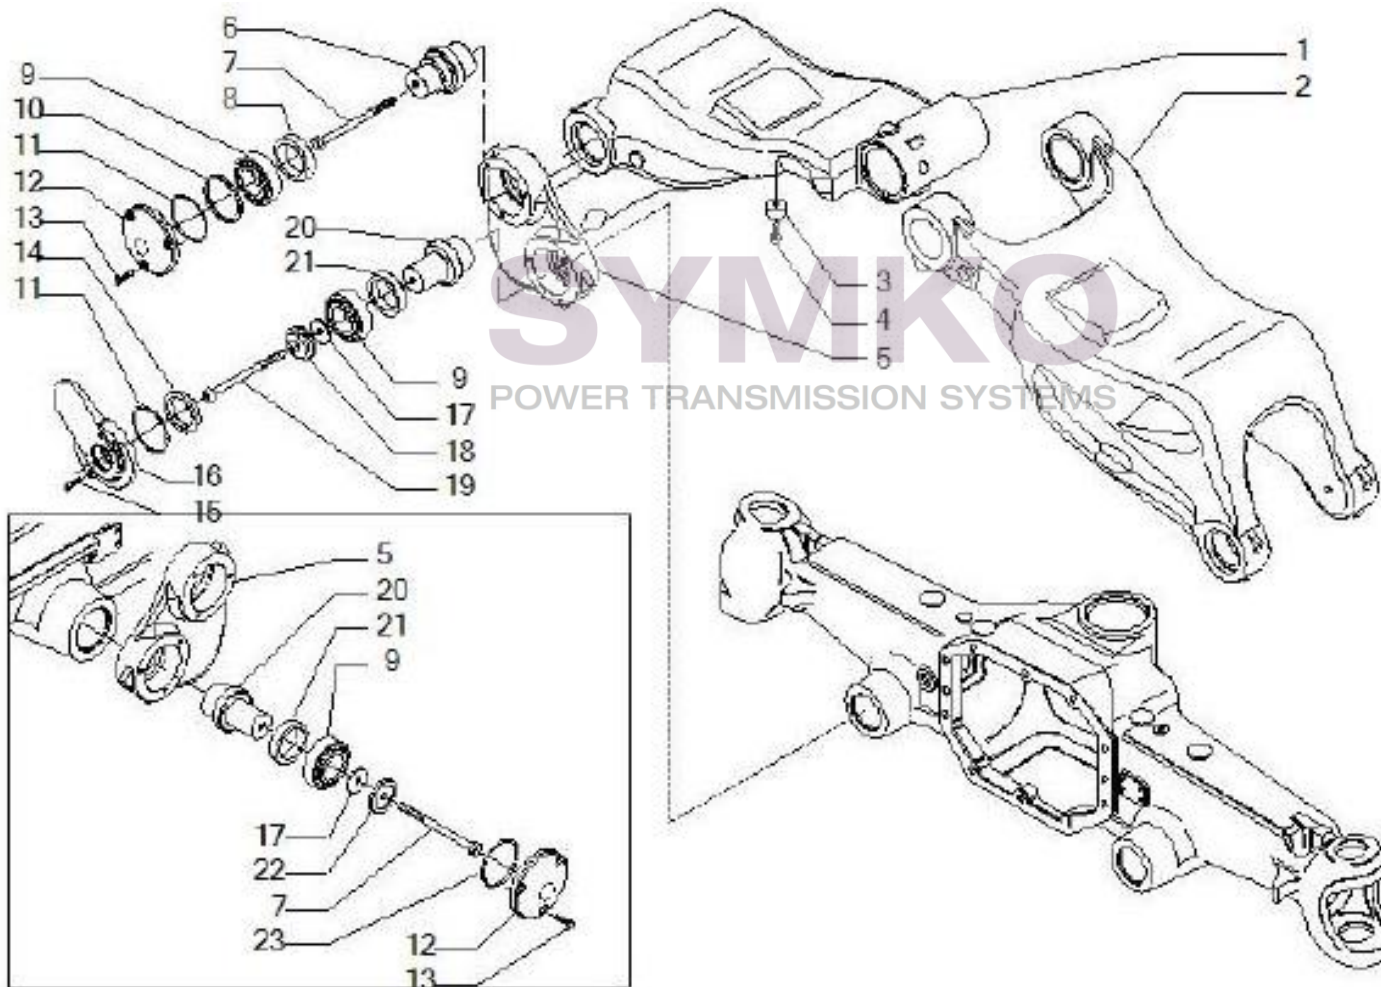

VUES PONT CARRARO N°148305

Vue N°2

SYMKO – Parc d’activité de Tournebride – 23 Rue de la Guillauderie 44118
LA CHEVROLIERE

Tél : 02 51 70 13 13 - fax : 02 51 70 04 04

contact@symko.fr

www.symko.fr