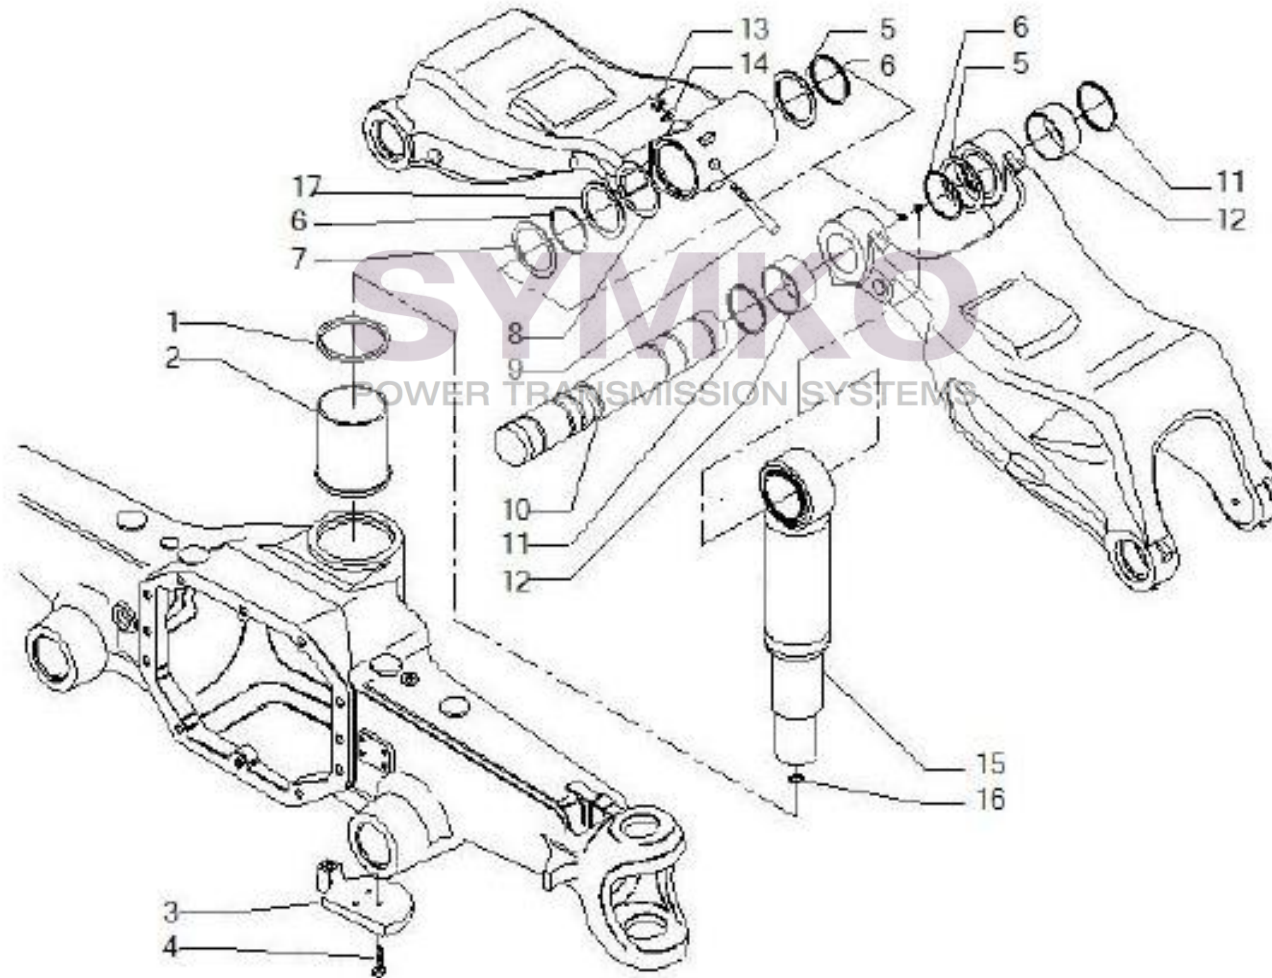

Vue N°2

SYMKO – Parc d’activité de Tournebride – 23 Rue de la Guillauderie 44118
LA CHEVROLIERE

Tél : 02 51 70 13 13 - fax : 02 51 70 04 04

contact@symko.fr

www.symko.fr

VUES PONT CARRARO N°148305

Vue N°3

SYMKO – Parc d’activité de Tournebride – 23 Rue de la Guillauderie 44118
LA CHEVROLIERE