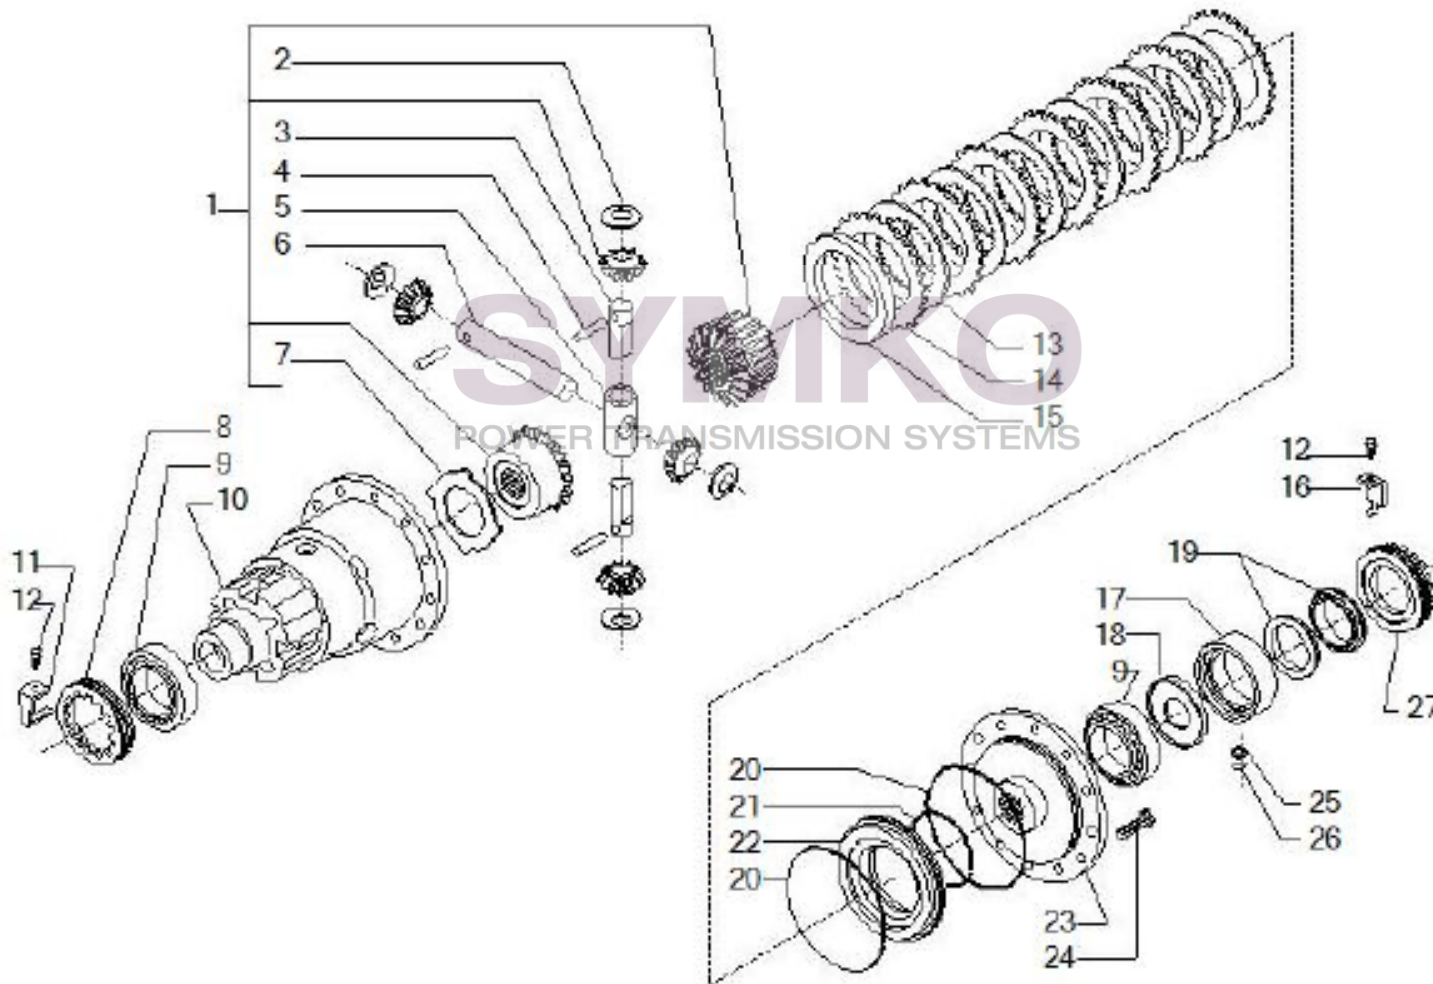

VUES PONT CARRARO N°148305

Vue N°7

SYMKO – Parc d’activité de Tournebride – 23 Rue de la Guillauderie 44118
LA CHEVROLIERE

Tél : 02 51 70 13 13 - fax : 02 51 70 04 04

contact@symko.fr

www.symko.fr