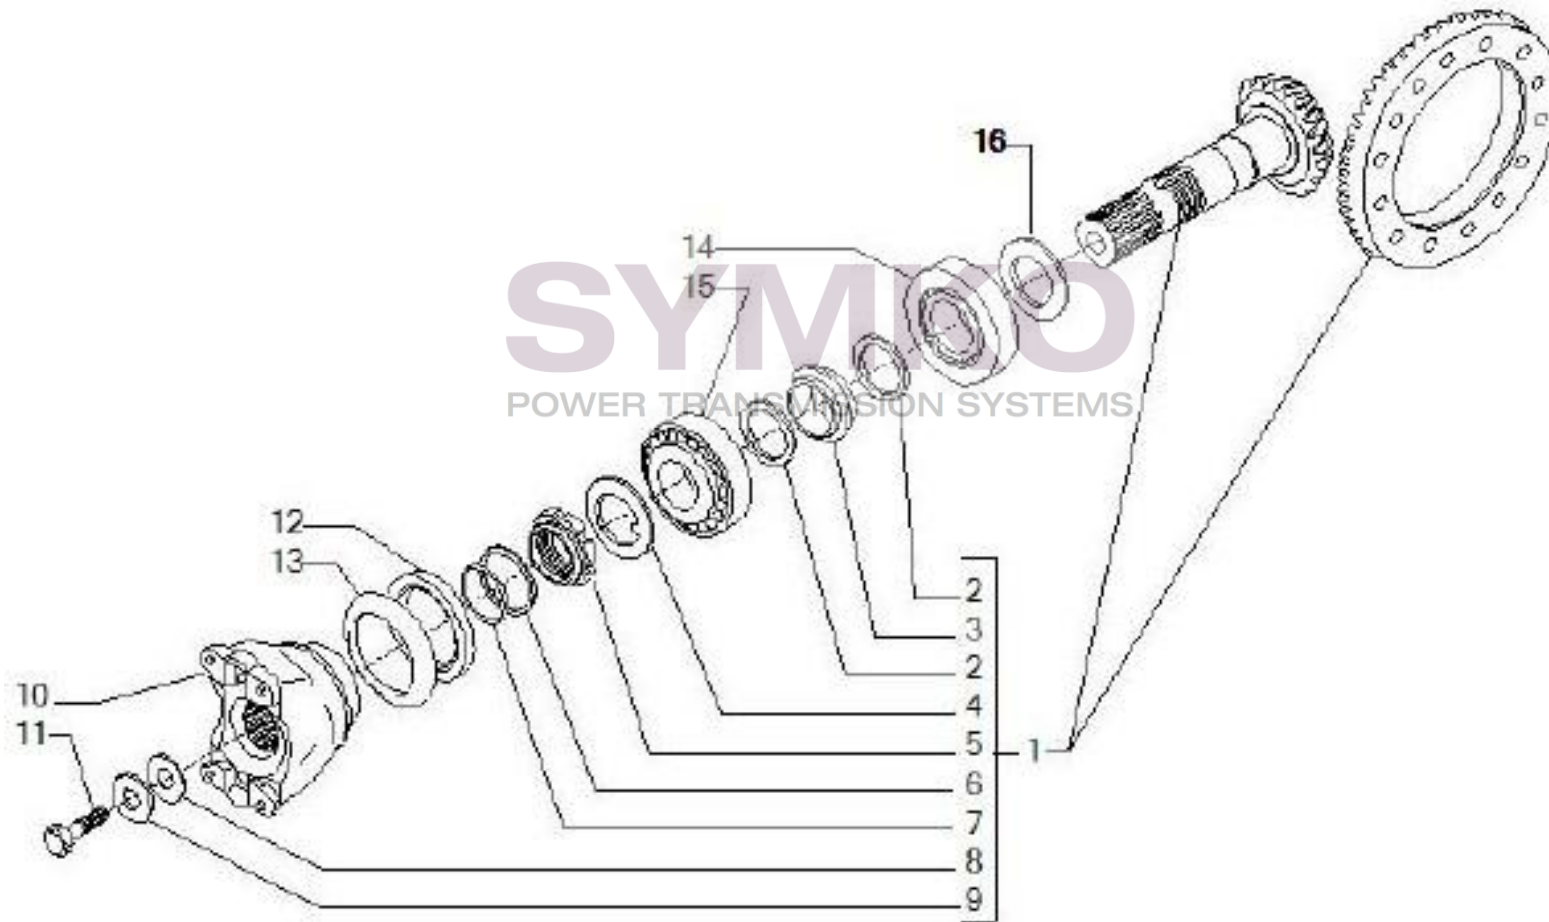

VUES PONT CARRARO N°148305

Vue N°5

SYMKO – Parc d’activité de Tournebride – 23 Rue de la Guillauderie 44118
LA CHEVROLIERE

Tél : 02 51 70 13 13 - fax : 02 51 70 04 04

contact@symko.fr

www.symko.fr