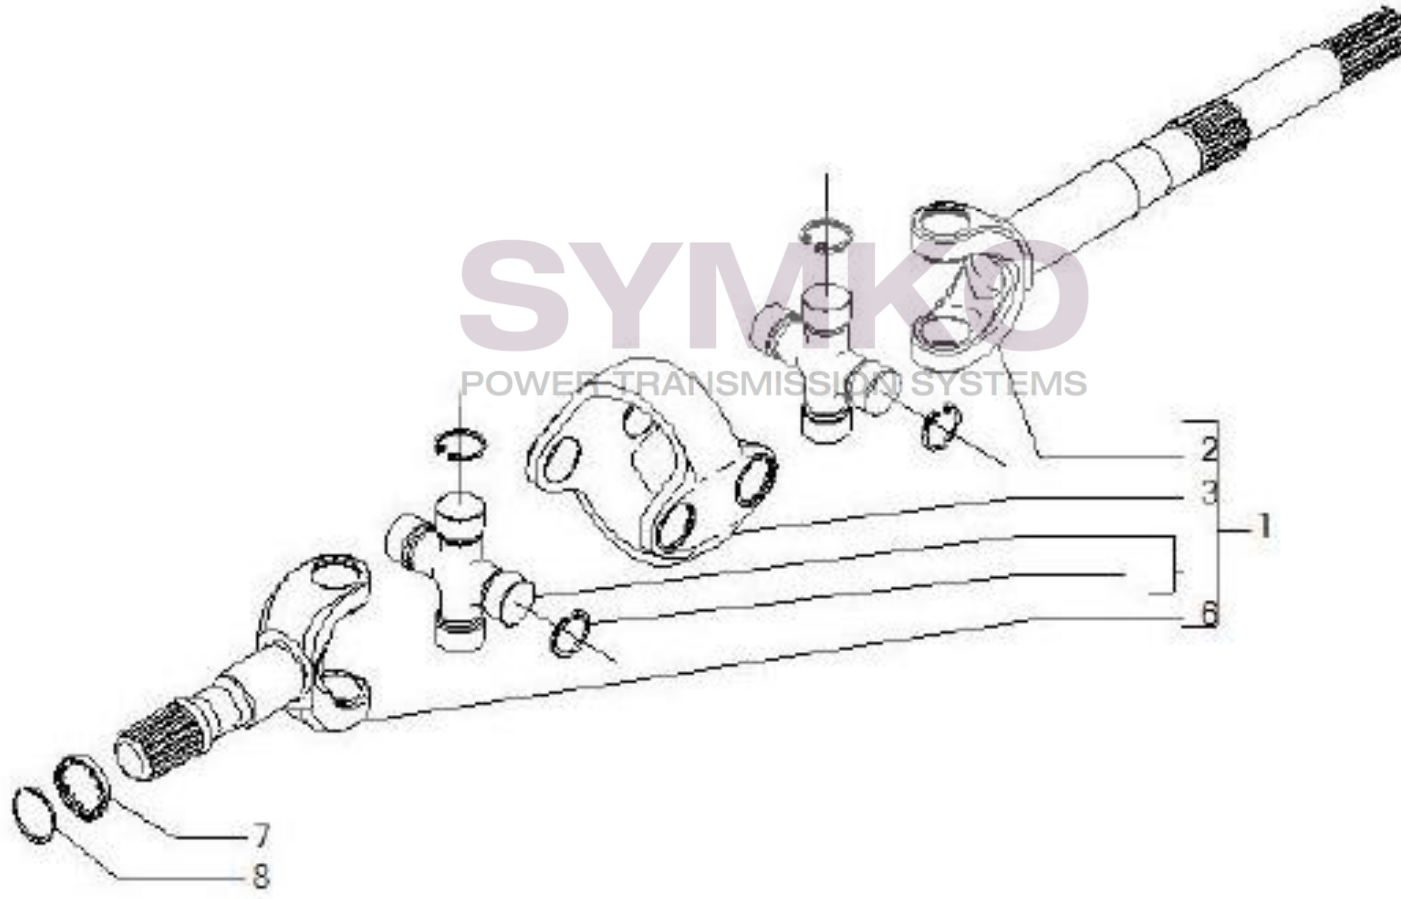

VUES PONT CARRARO N°148305

Vue N°8

SYMKO – Parc d'activité de Tournebride – 23 Rue de la Guillauderie 44118
LA CHEVROLIERE

Tél : 02 51 70 13 13 - fax : 02 51 70 04 04

contact@symko.fr

www.symko.fr