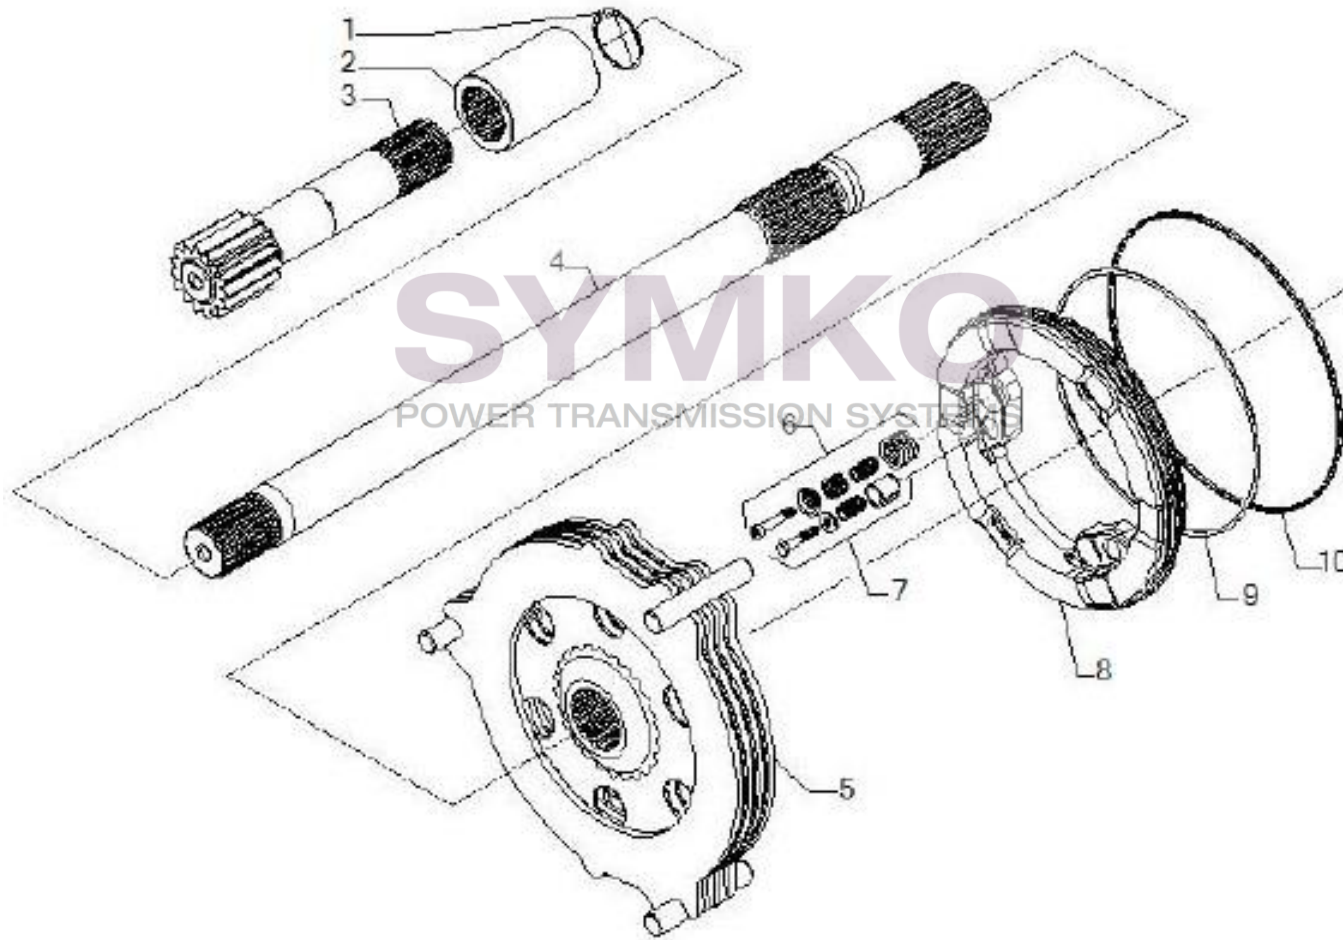

VUES PONT CARRARO N°148408

Vue N°5

SYMKO – Parc d’activité de Tournebride – 23 Rue de la Guillauderie 44118
LA CHEVROLIERE

Tél : 02 51 70 13 13 - fax : 02 51 70 04 04

contact@symko.fr

www.symko.fr