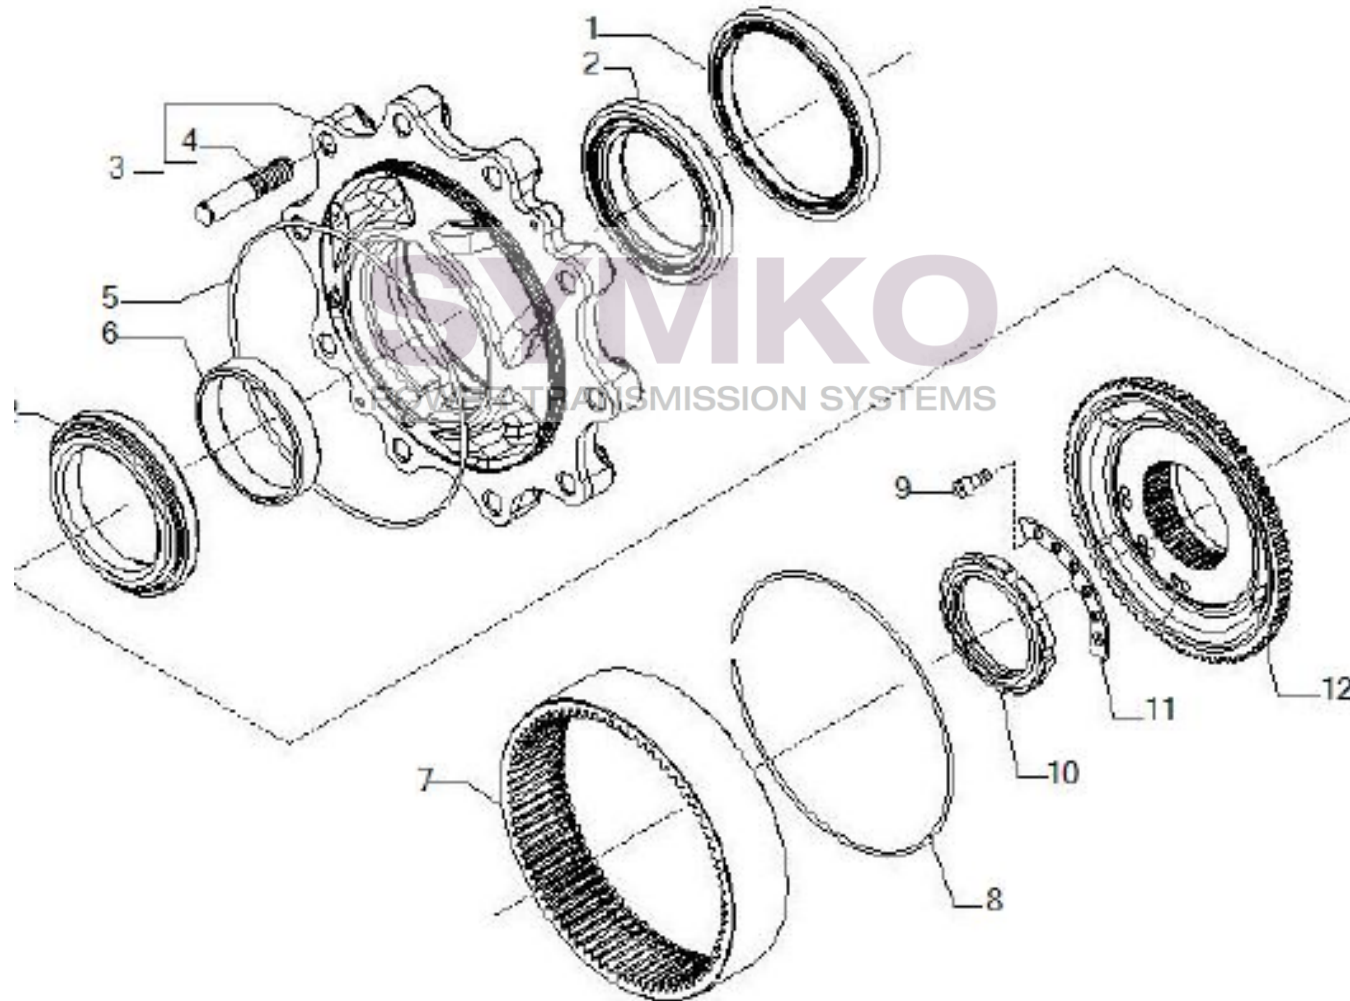

VUES PONT CARRARO N°148408

Vue N°6

SYMKO – Parc d'activité de Tournebride – 23 Rue de la Guillauderie 44118
LA CHEVROLIERE

Tél : 02 51 70 13 13 - fax : 02 51 70 04 04

contact@symko.fr

www.symko.fr