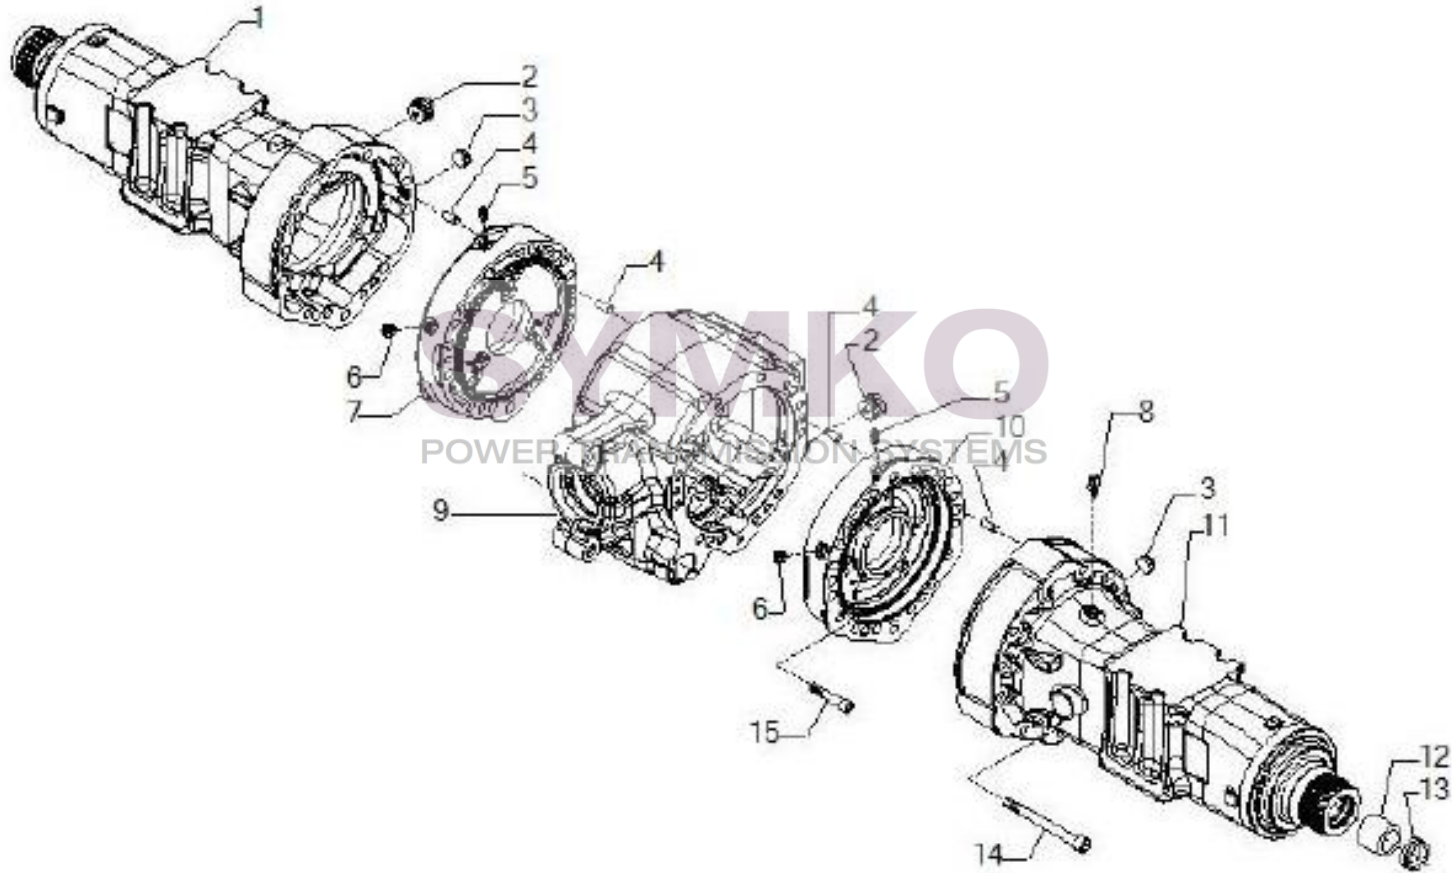

VUES PONT CARRARO N°148408

Vue N°1

SYMKO – Parc d’activité de Tournebride – 23 Rue de la Guillauderie 44118
LA CHEVROLIERE

Tél : 02 51 70 13 13 - fax : 02 51 70 04 04

contact@symko.fr

www.symko.fr

VUES PONT CARRARO N°148408