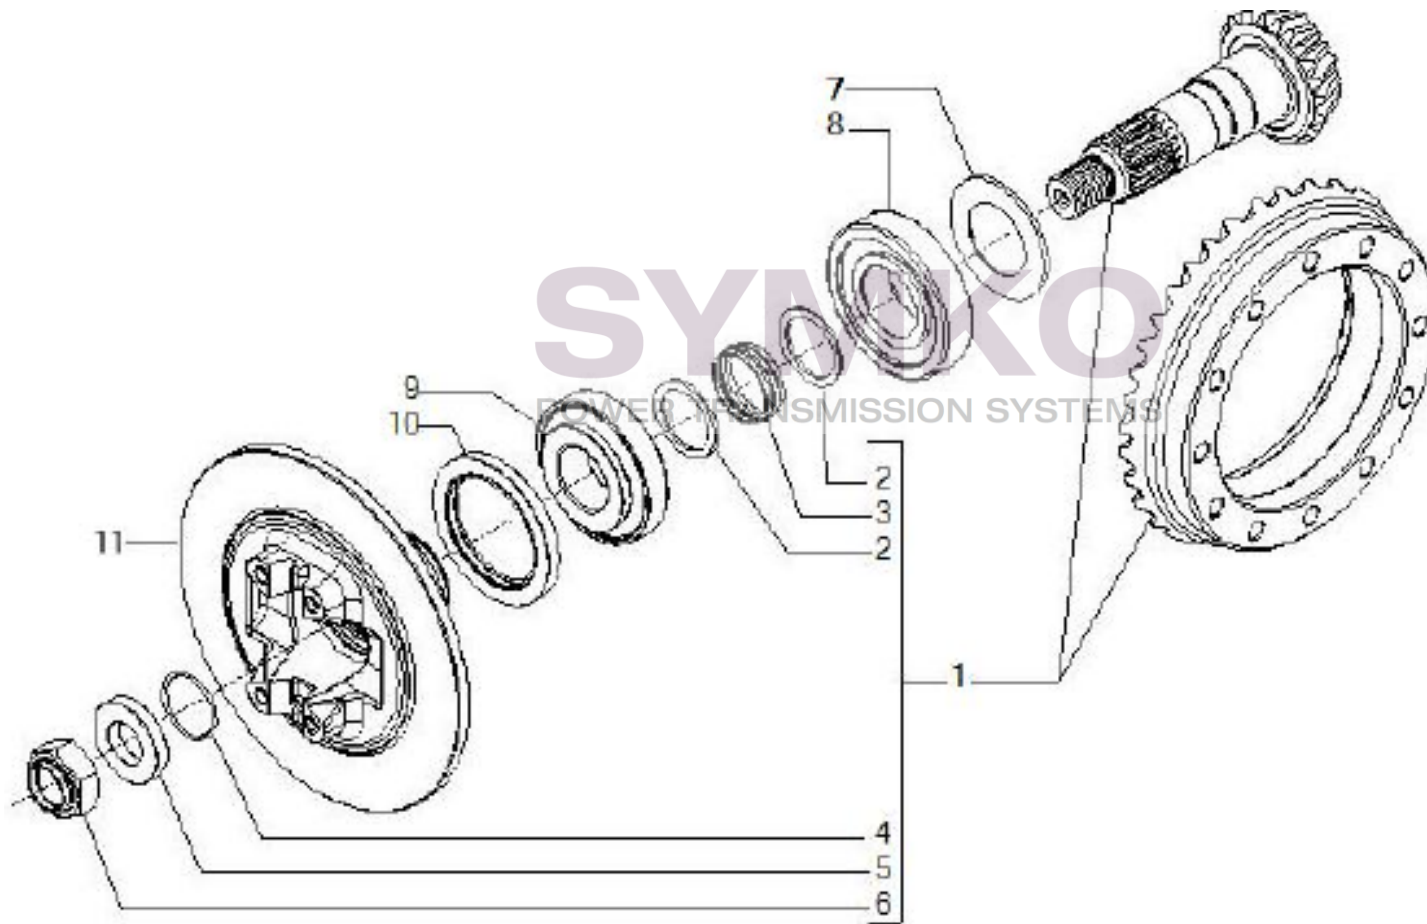

VUES PONT CARRARO N°148408

Vue N°2

SYMKO – Parc d’activité de Tournebride – 23 Rue de la Guillauderie 44118
LA CHEVROLIERE

Tél : 02 51 70 13 13 - fax : 02 51 70 04 04

contact@symko.fr

www.symko.fr