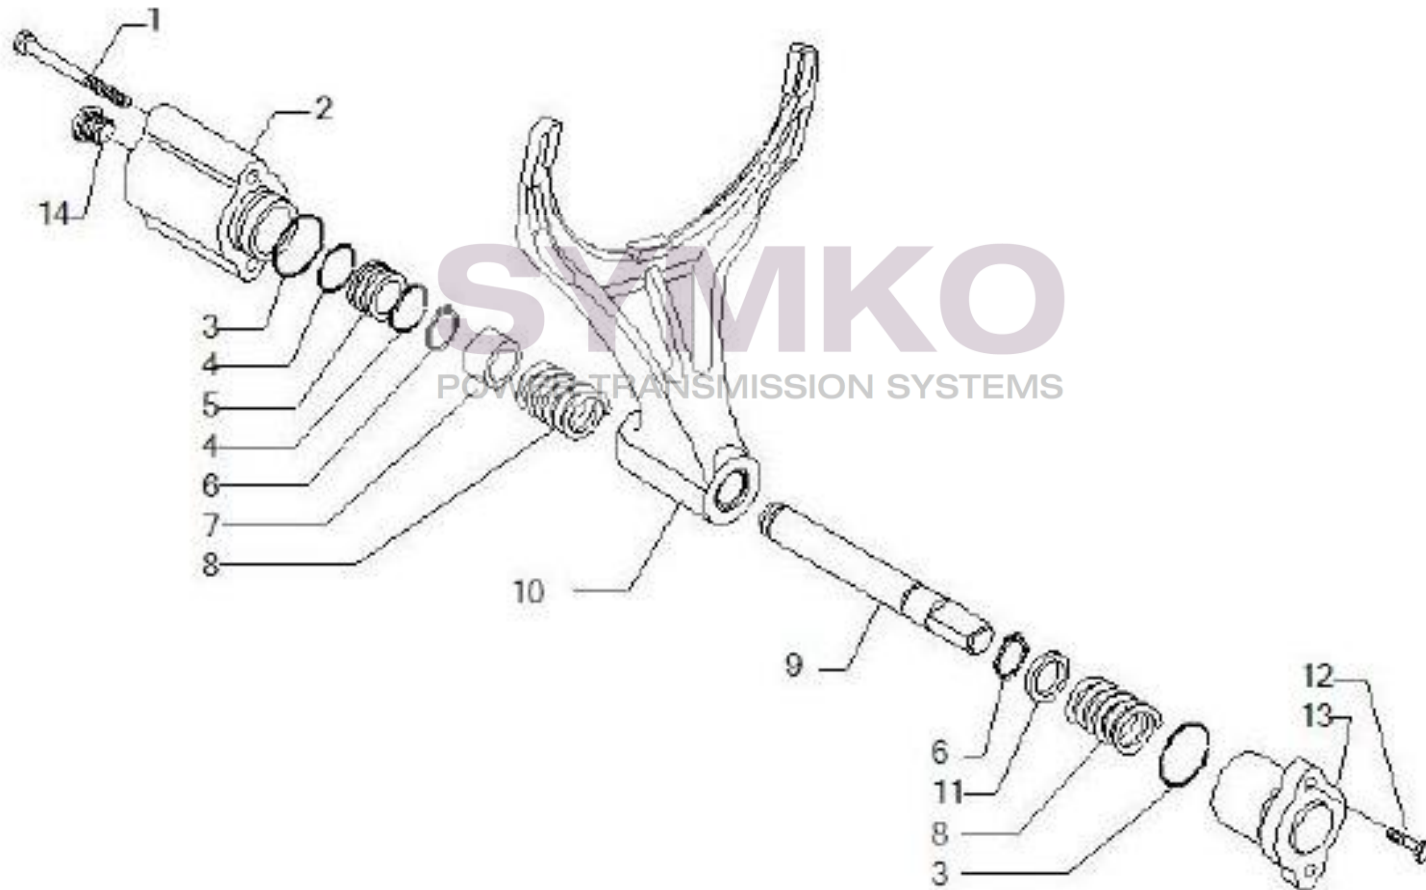

VUES PONT CARRARO N°148408

Vue N°4

SYMKO – Parc d’activité de Tournebride – 23 Rue de la Guillauderie 44118
LA CHEVROLIERE

Tél : 02 51 70 13 13 - fax : 02 51 70 04 04

contact@symko.fr

www.symko.fr