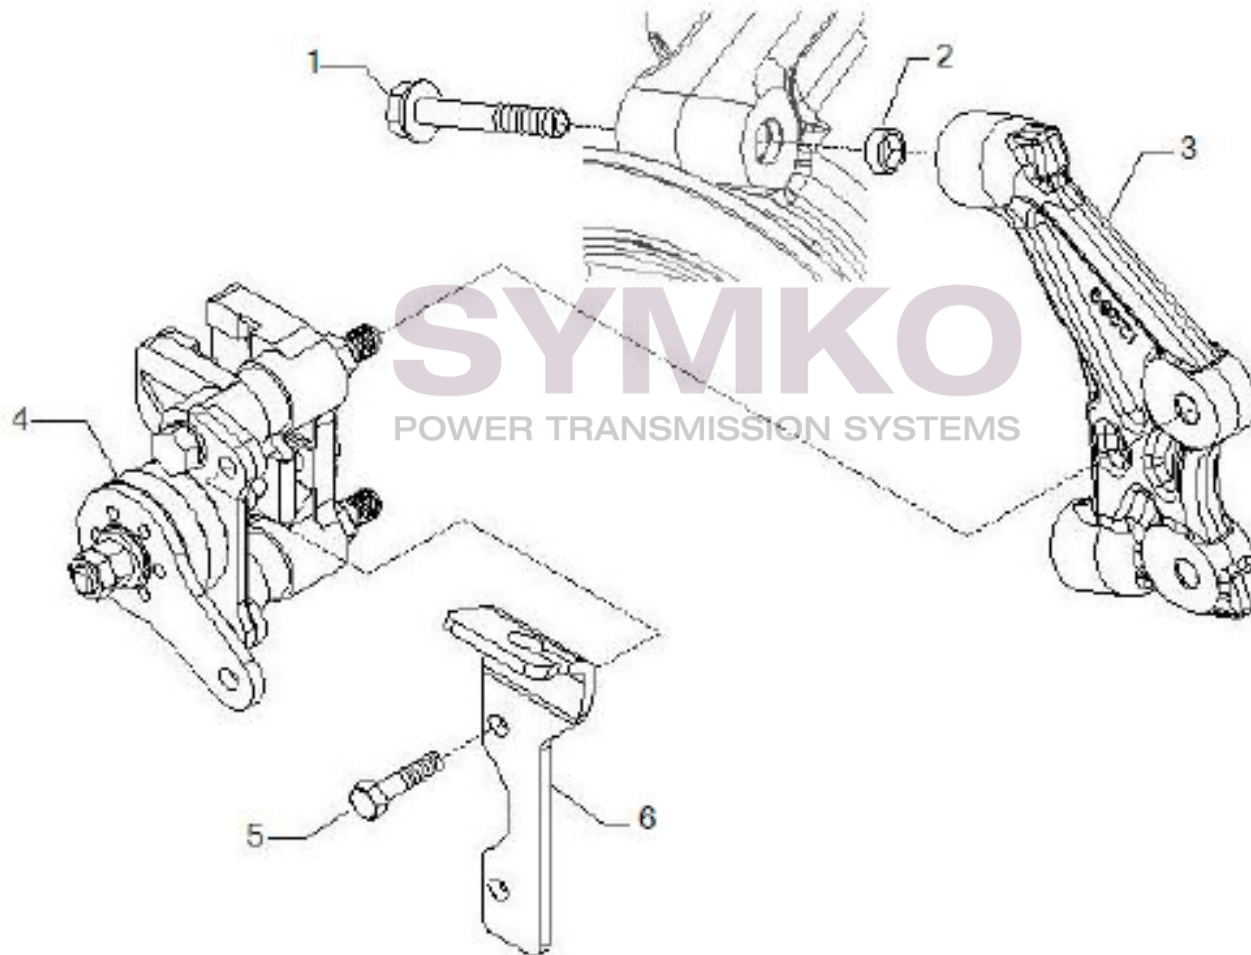

SYMKO

POWER TRANSMISSION SYSTEMS

VUES PONT CARRARO N°148408

Vue N°8

SYMKO – Parc d’activité de Tournebride – 23 Rue de la Guillauderie 44118
LA CHEVROLIERE

Tél : 02 51 70 13 13 - fax : 02 51 70 04 04

contact@symko.fr

www.symko.fr