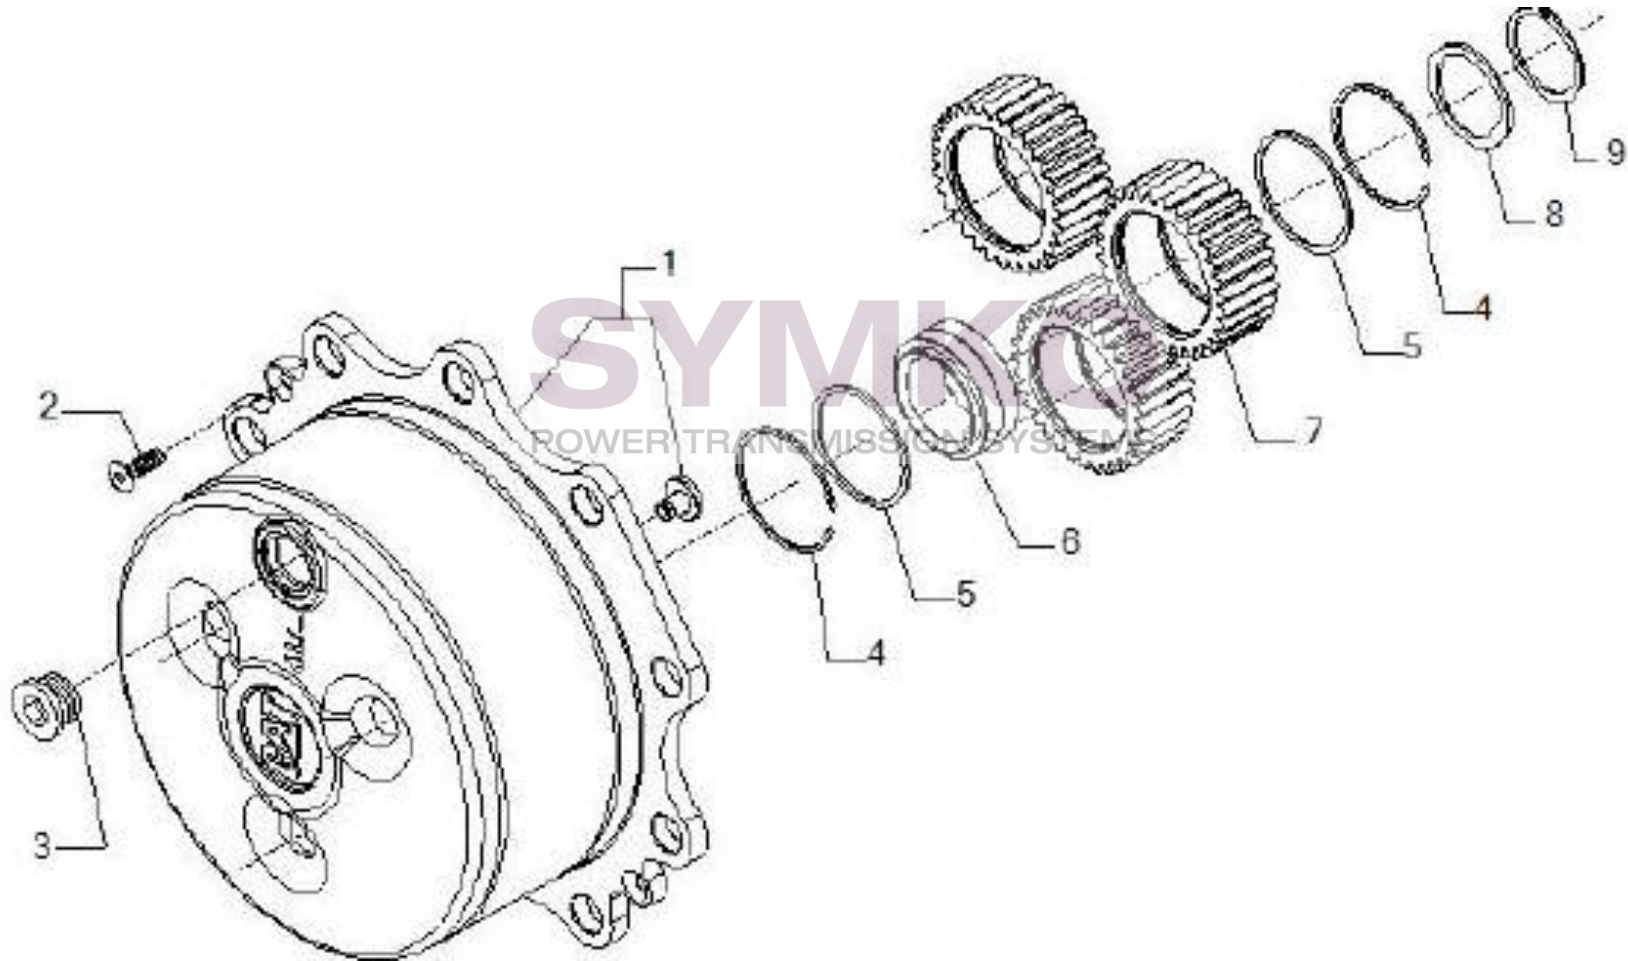

VUES PONT CARRARO N°148408

Vue N°7

SYMKO – Parc d’activité de Tournebride – 23 Rue de la Guillauderie 44118
LA CHEVROLIERE

Tél : 02 51 70 13 13 - fax : 02 51 70 04 04

contact@symko.fr

www.symko.fr