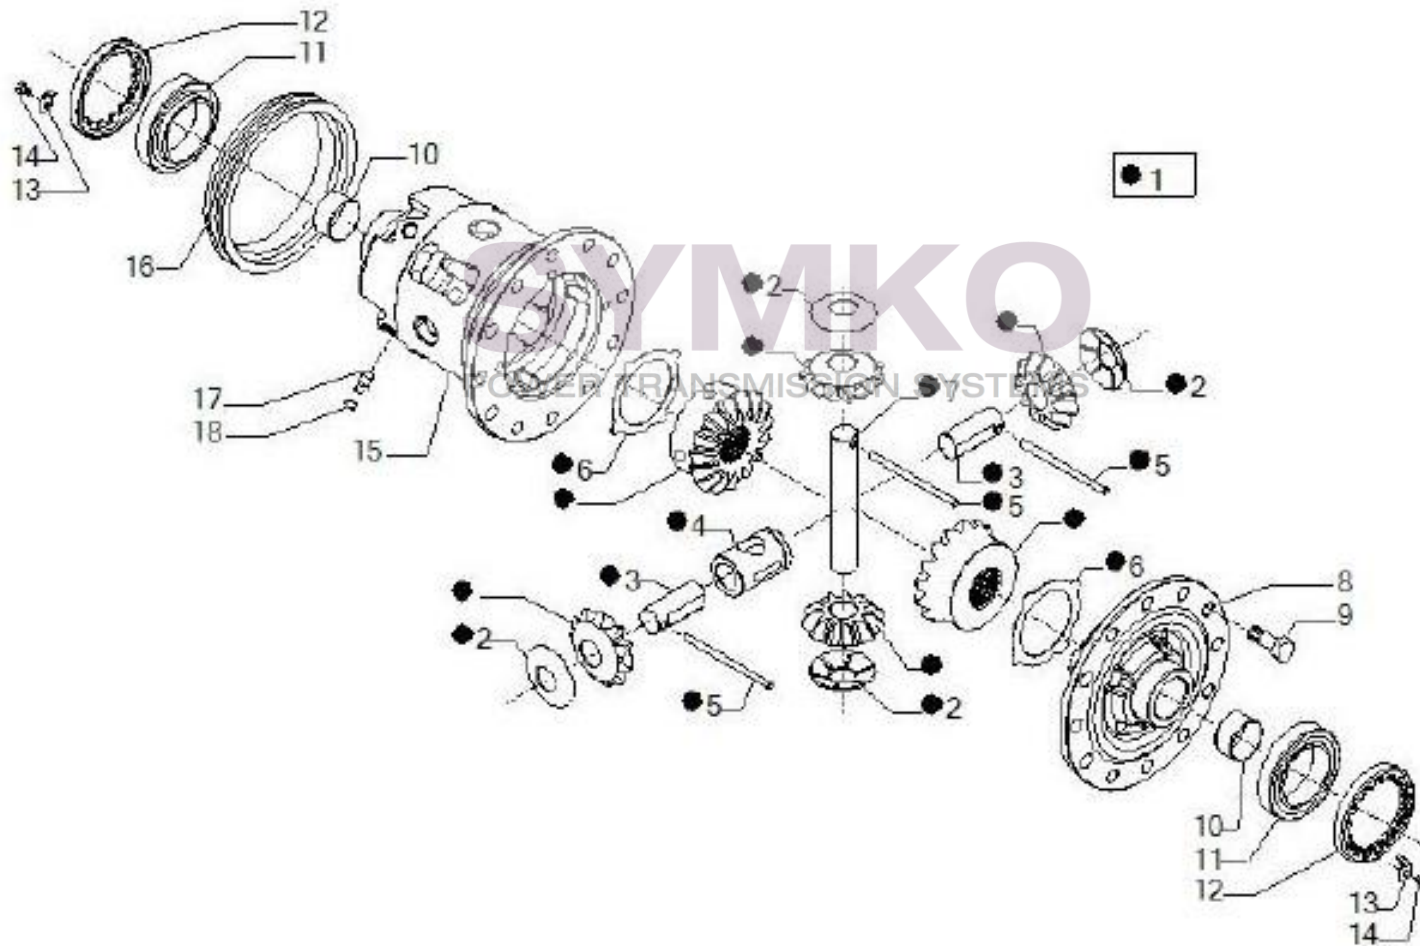

Vue N°2

SYMKO – Parc d’activité de Tournebride – 23 Rue de la Guillauderie 44118
LA CHEVROLIERE

Tél : 02 51 70 13 13 - fax : 02 51 70 04 04

contact@symko.fr

www.symko.fr

VUES PONT CARRARO N°148408

Vue N°3

SYMKO – Parc d'activité de Tournebride – 23 Rue de la Guillauderie 44118
LA CHEVROLIERE