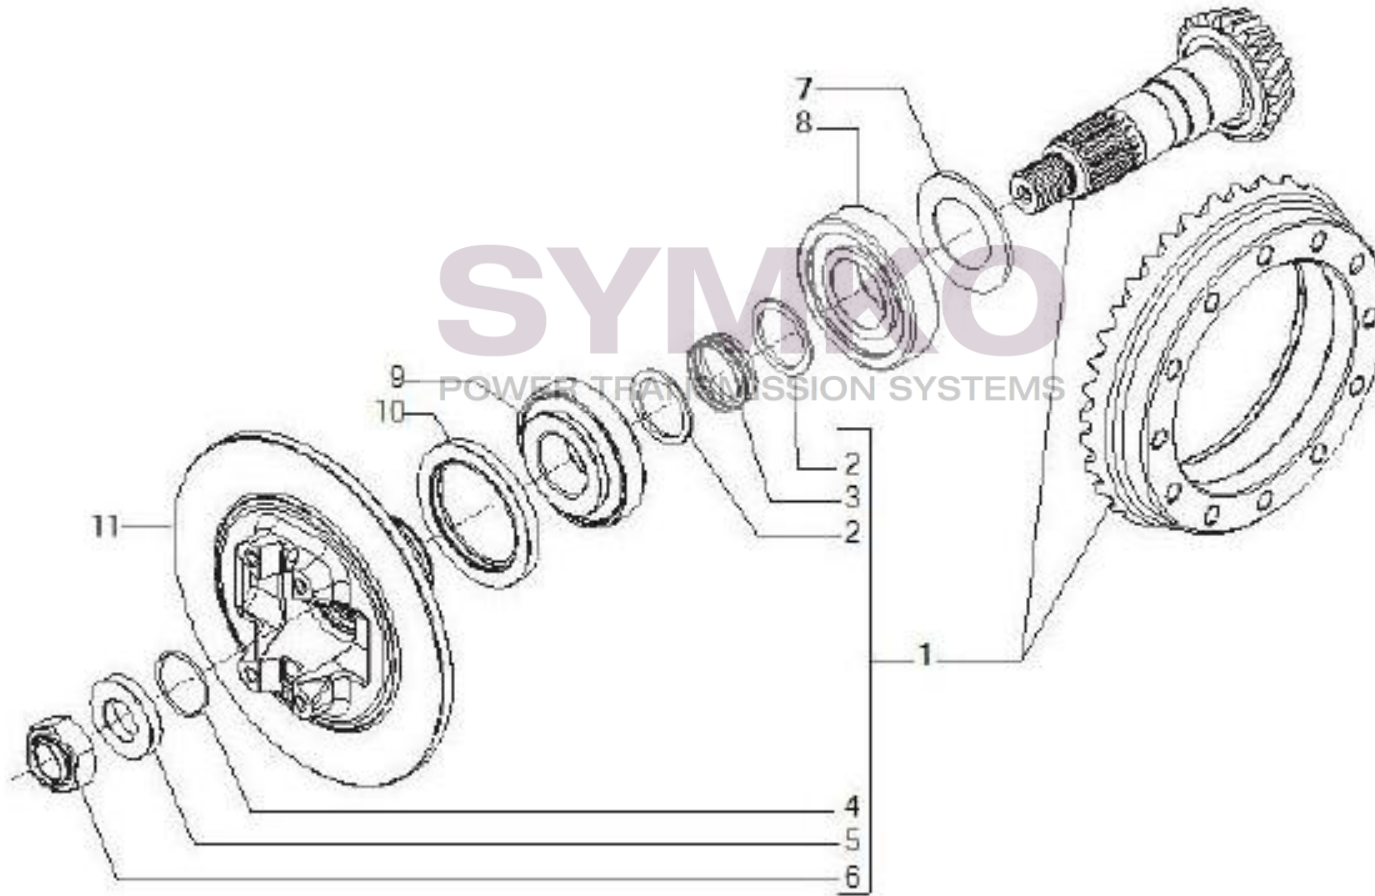

VUES PONT CARRARO N°148409

Vue N°2

SYMKO – Parc d’activité de Tournebride – 23 Rue de la Guillauderie 44118
LA CHEVROLIERE

Tél : 02 51 70 13 13 - fax : 02 51 70 04 04

contact@symko.fr

www.symko.fr