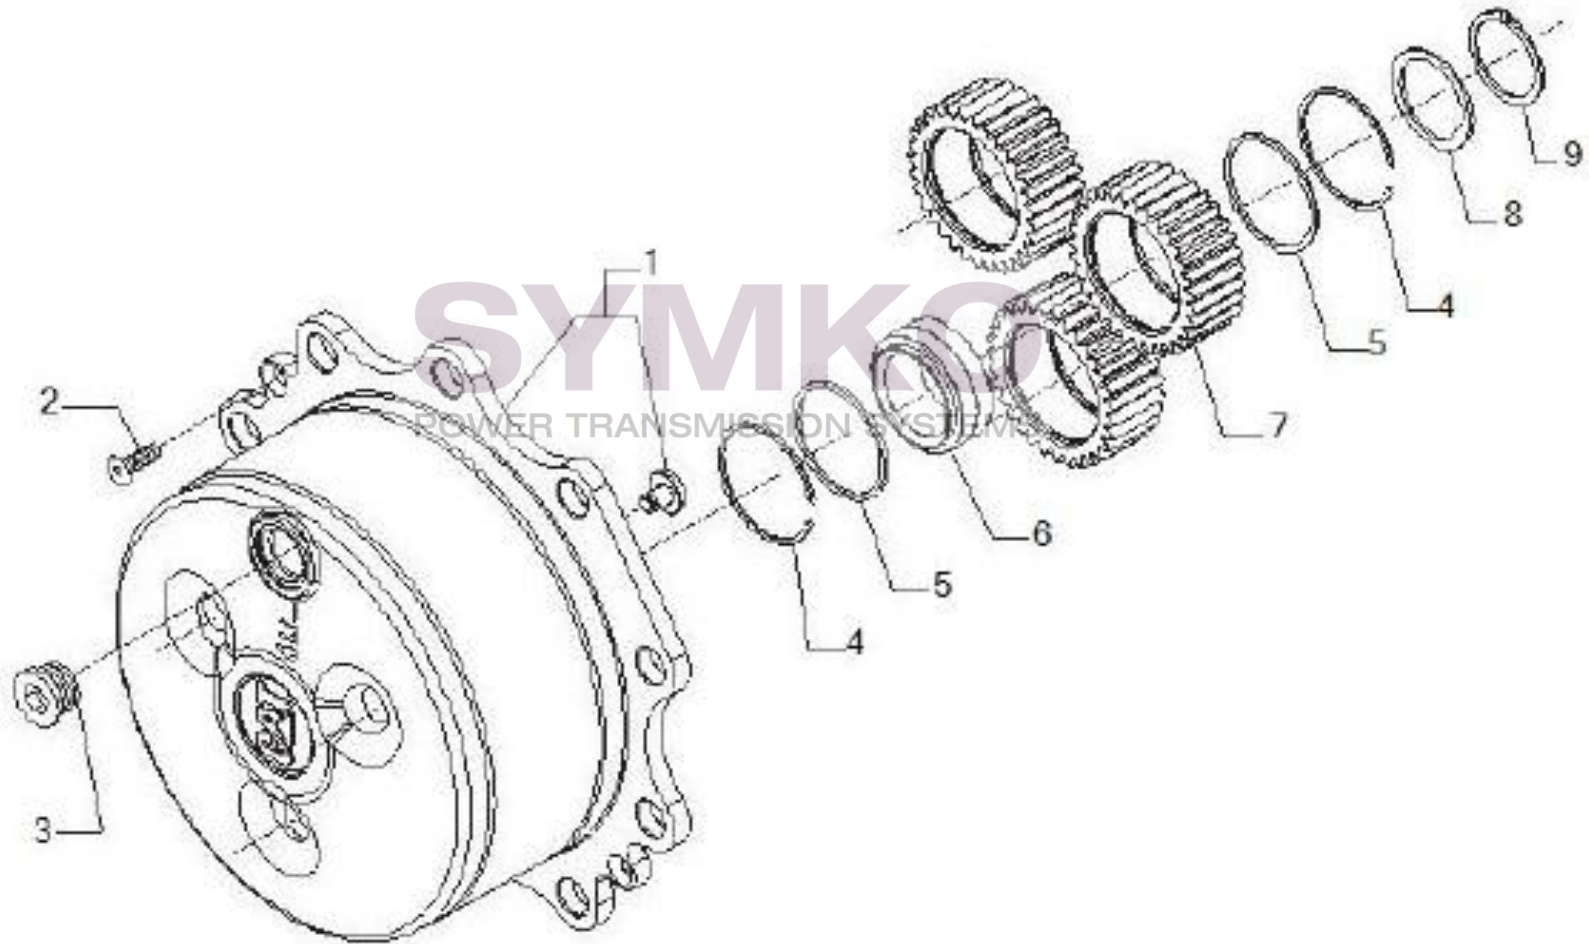

VUES PONT CARRARO N°148409

Vue N°7

SYMKO – Parc d’activité de Tournebride – 23 Rue de la Guillauderie 44118
LA CHEVROLIERE

Tél : 02 51 70 13 13 - fax : 02 51 70 04 04

contact@symko.fr

www.symko.fr