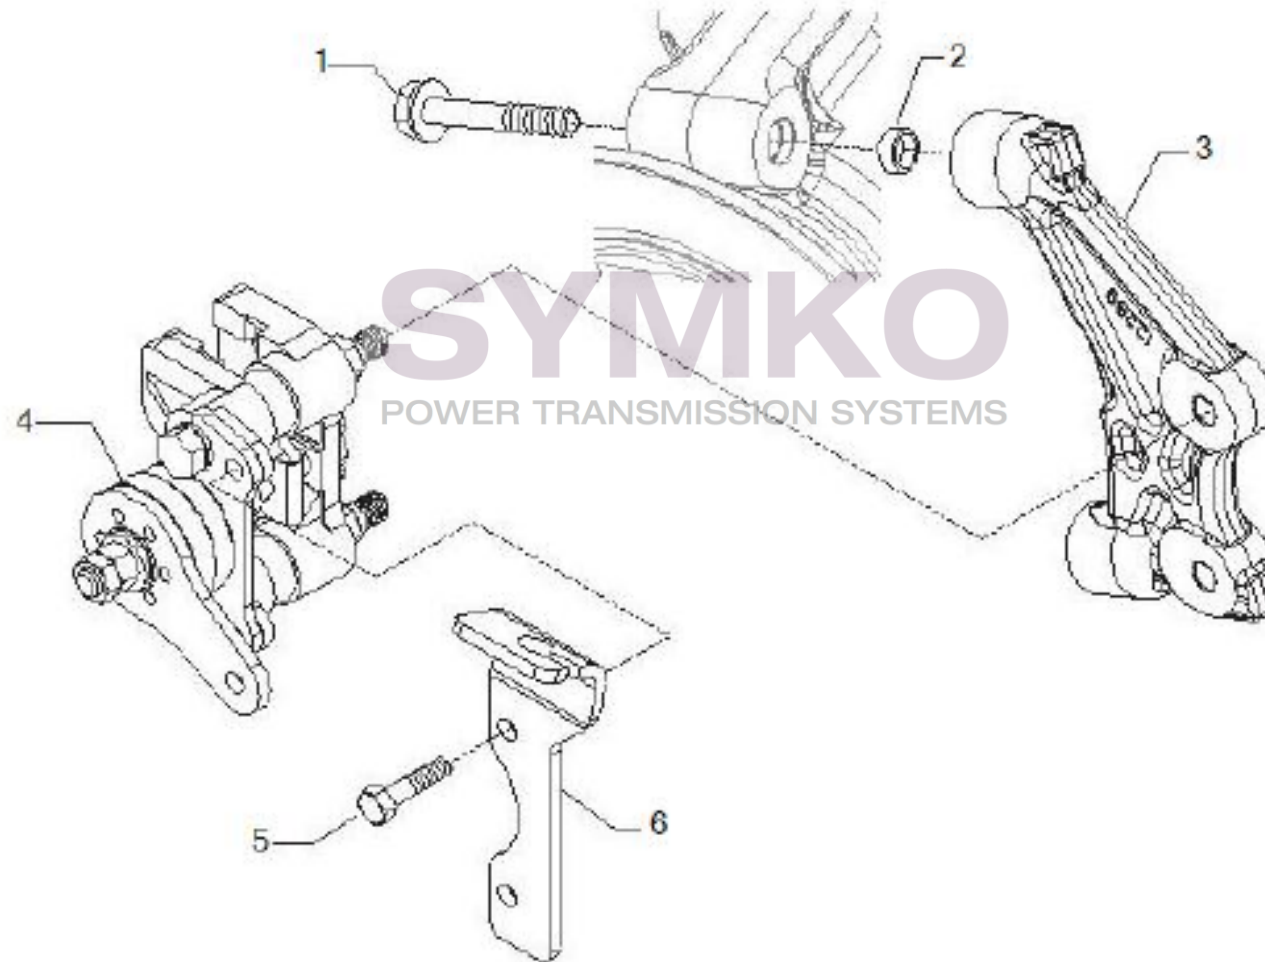

VUES PONT CARRARO N°148409

Vue N°8

SYMKO – Parc d’activité de Tournebride – 23 Rue de la Guillauderie 44118
LA CHEVROLIERE

Tél : 02 51 70 13 13 - fax : 02 51 70 04 04

contact@symko.fr

www.symko.fr