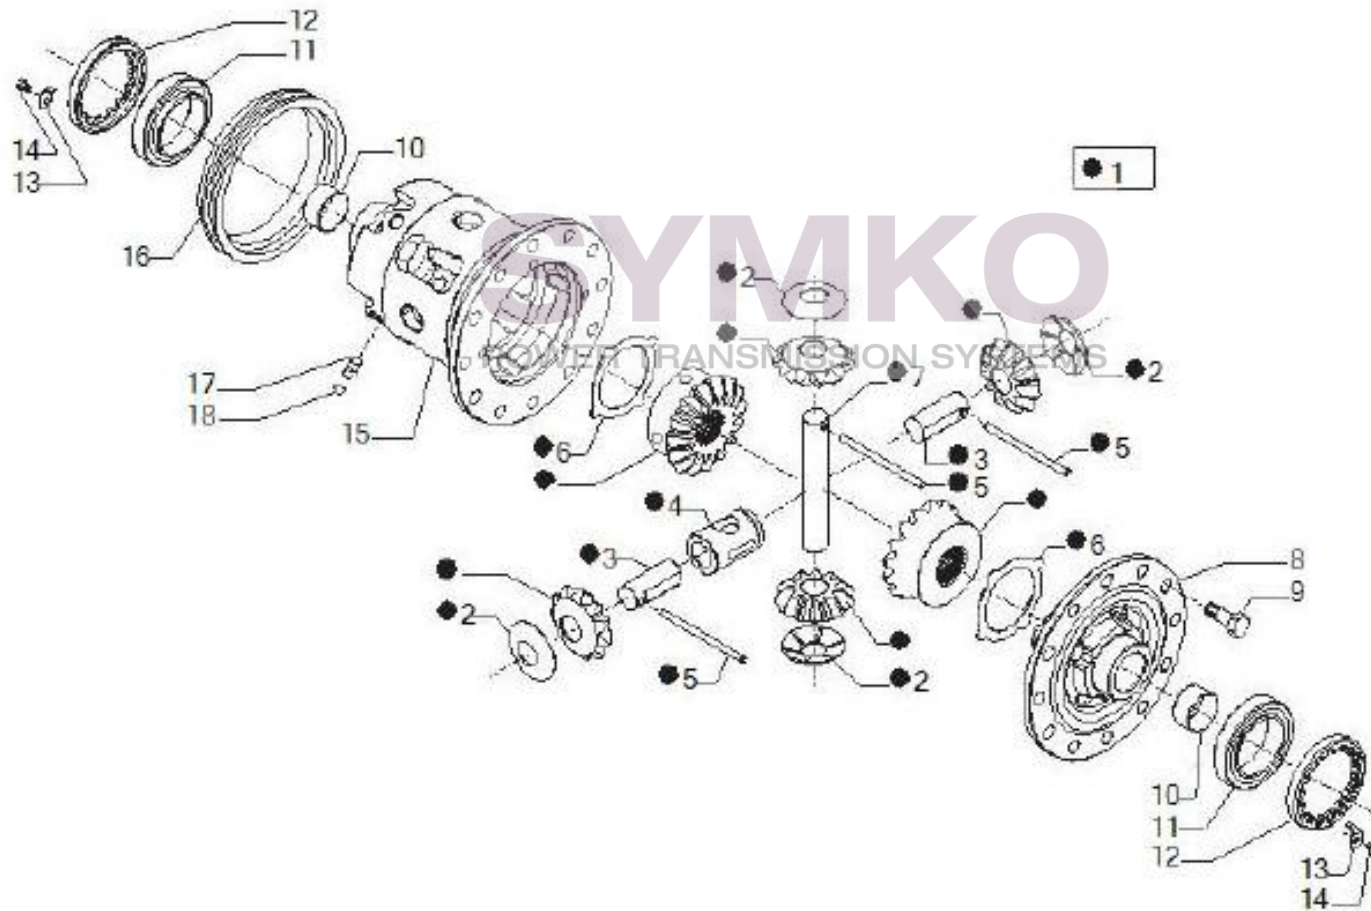

VUES PONT CARRARO N°148409

Vue N°3

SYMKO – Parc d’activité de Tournebride – 23 Rue de la Guillauderie 44118
LA CHEVROLIERE

Tél : 02 51 70 13 13 - fax : 02 51 70 04 04

contact@symko.fr

www.symko.fr