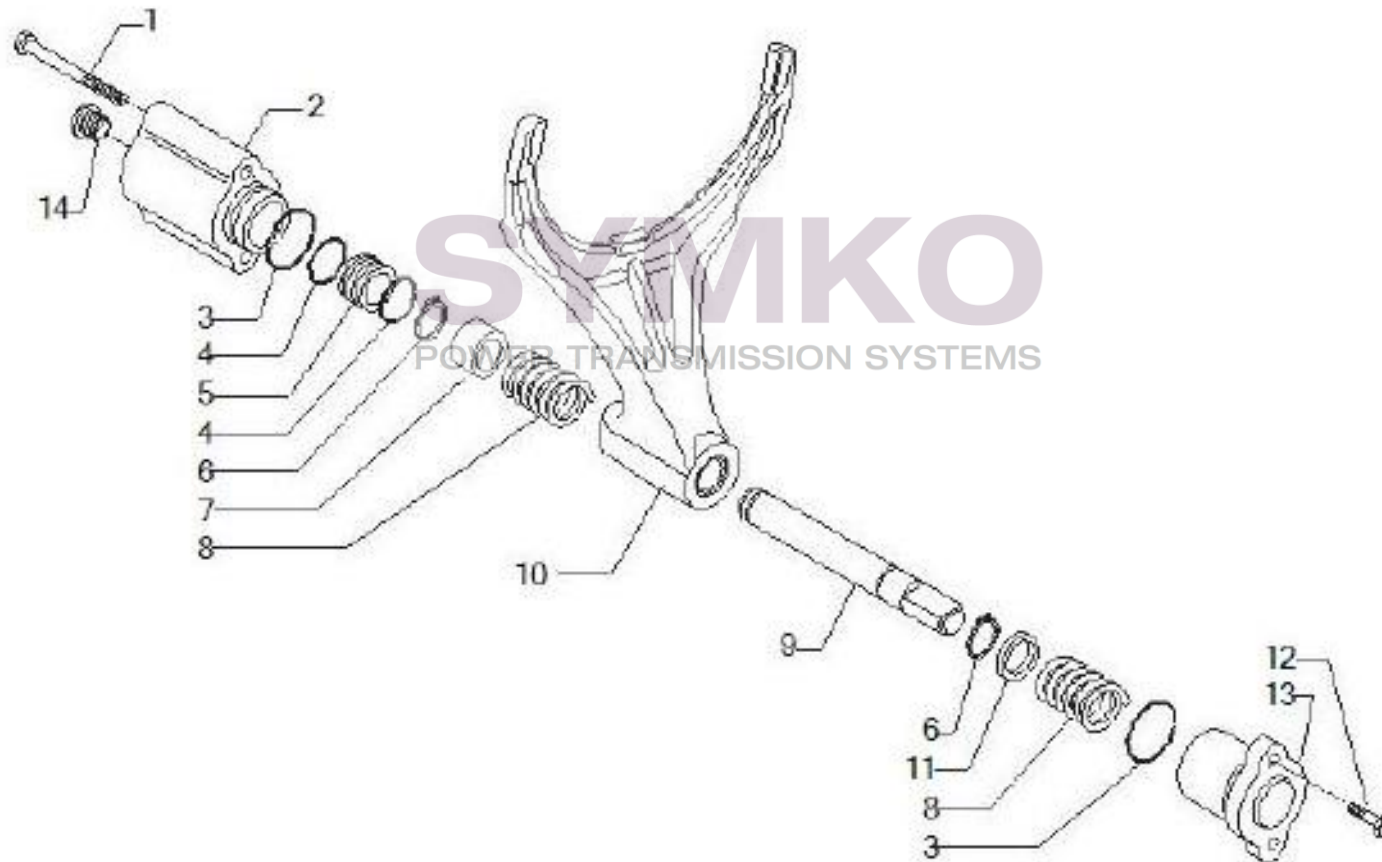

VUES PONT CARRARO N°148409

Vue N°4

SYMKO – Parc d’activité de Tournebride – 23 Rue de la Guillauderie 44118
LA CHEVROLIERE

Tél : 02 51 70 13 13 - fax : 02 51 70 04 04

contact@symko.fr

www.symko.fr