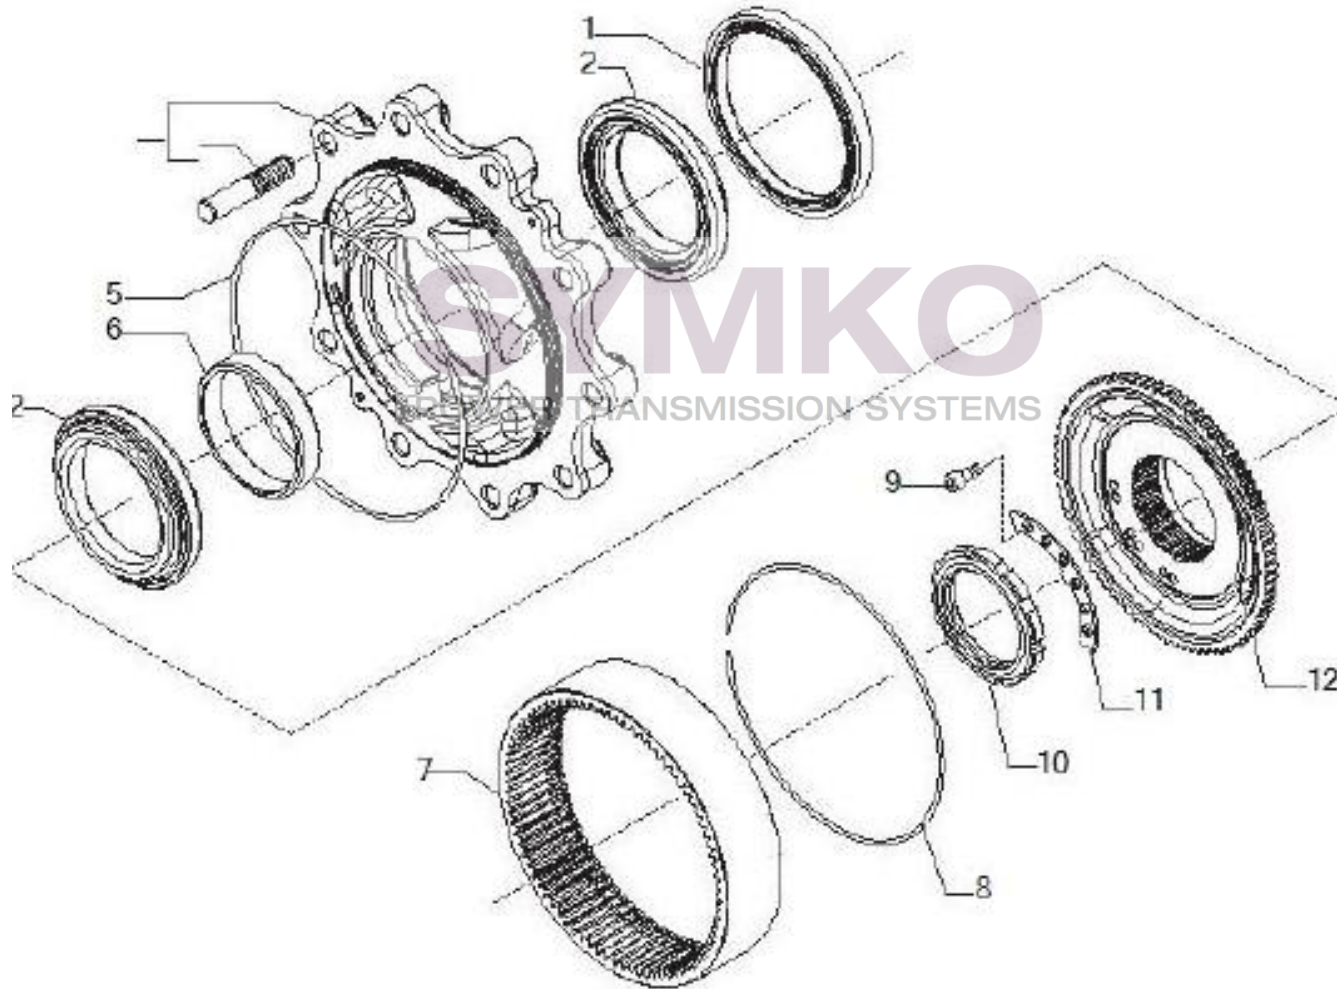

VUES PONT CARRARO N°148409

Vue N°6

SYMKO – Parc d'activité de Tournebride – 23 Rue de la Guillauderie 44118
LA CHEVROLIERE

Tél : 02 51 70 13 13 - fax : 02 51 70 04 04

contact@symko.fr

www.symko.fr