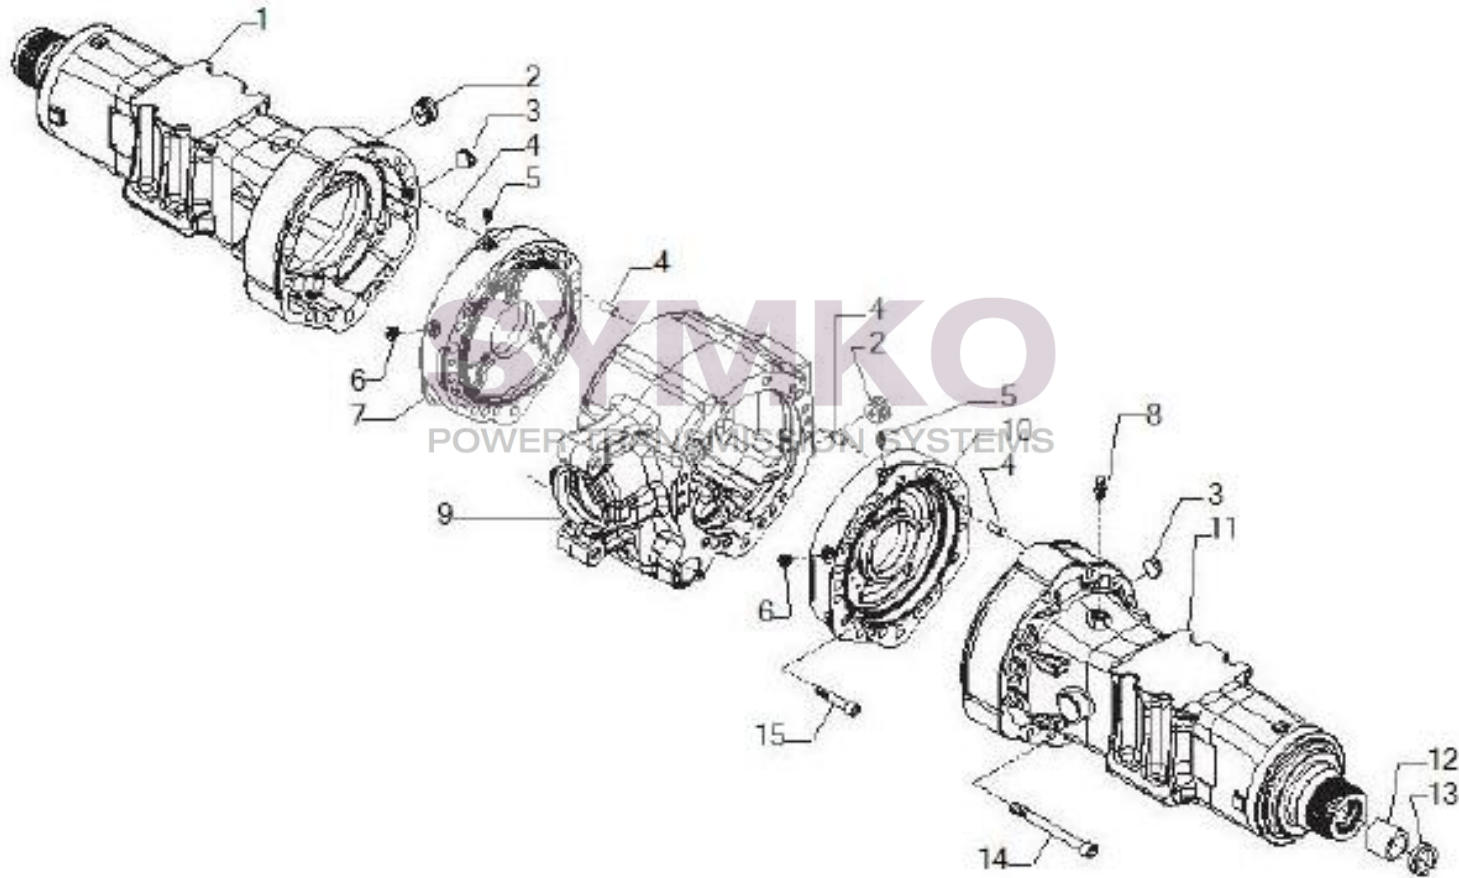

## VUES PONT CARRARO N°148409

Vue N°1

SYMKO – Parc d’activité de Tournebride – 23 Rue de la Guillauderie 44118  
LA CHEVROLIERE

Tél : 02 51 70 13 13 - fax : 02 51 70 04 04

[contact@symko.fr](mailto:contact@symko.fr)