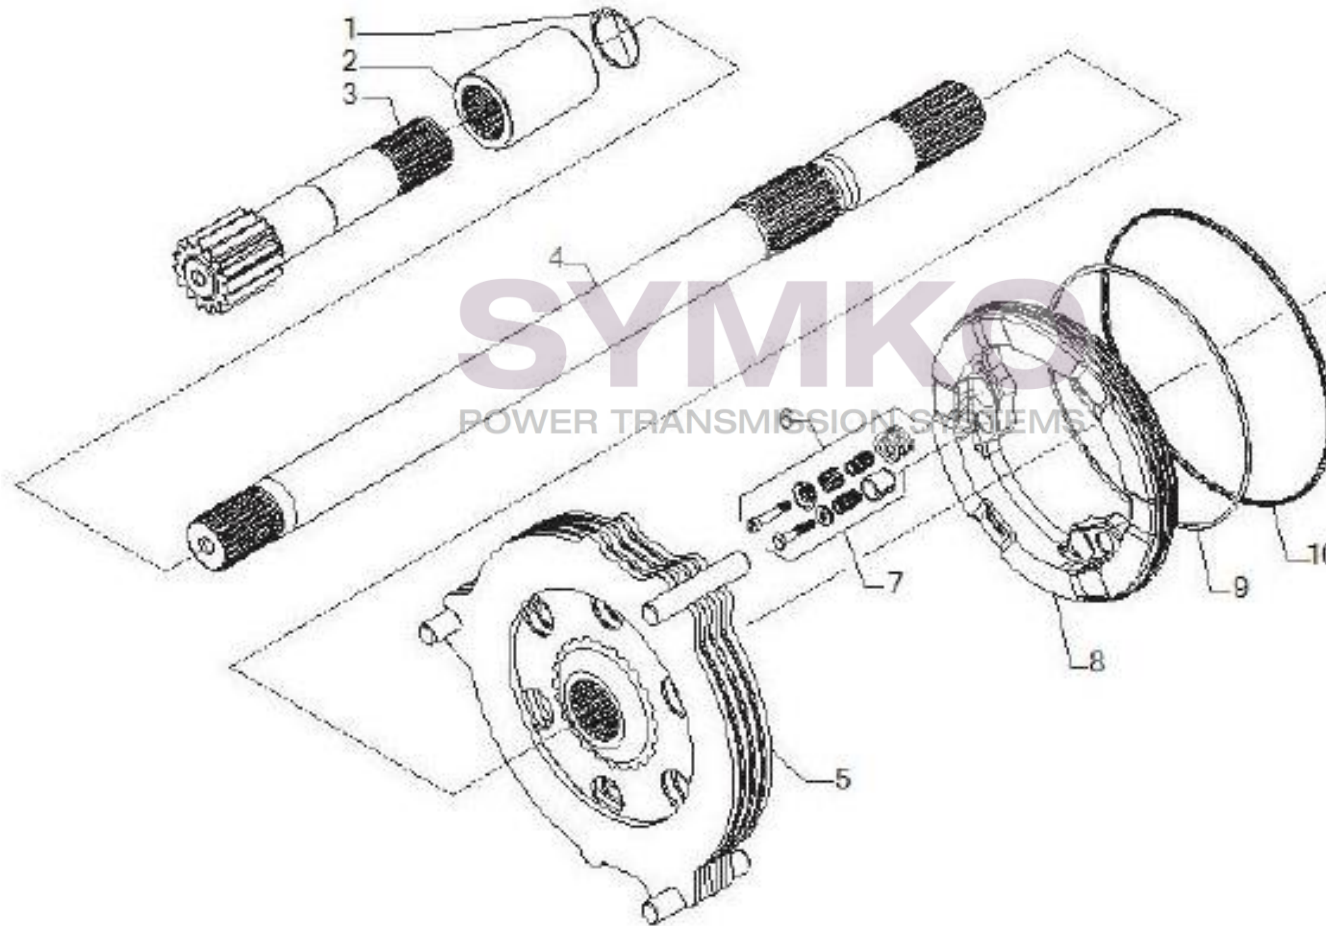

VUES PONT CARRARO N°148409

Vue N°5

SYMKO – Parc d’activité de Tournebride – 23 Rue de la Guillauderie 44118
LA CHEVROLIERE

Tél : 02 51 70 13 13 - fax : 02 51 70 04 04

contact@symko.fr

www.symko.fr