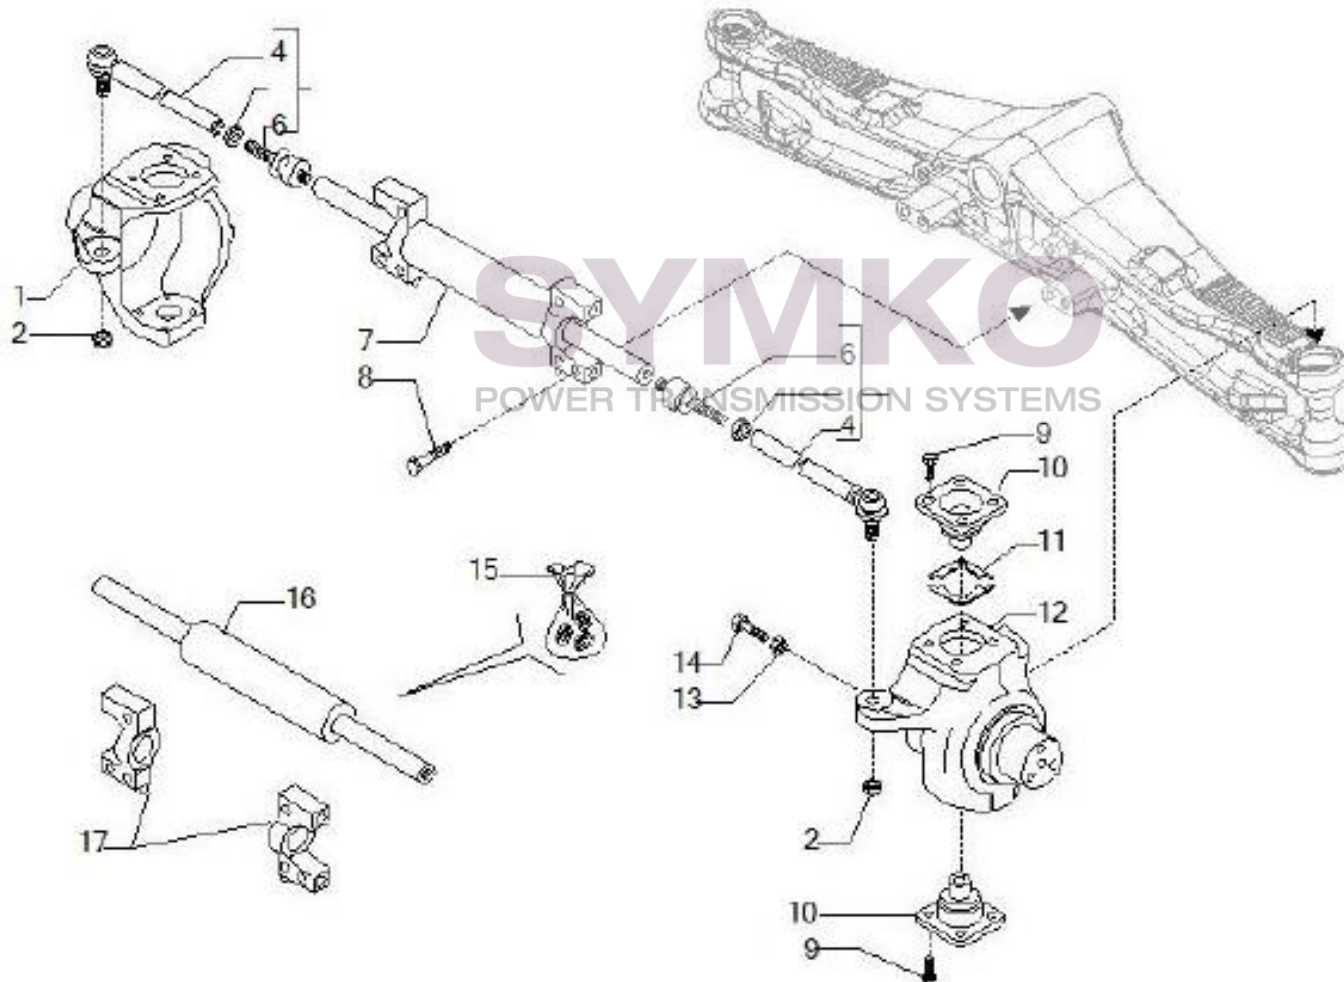

VUES PONT CARRARO N°148414

Vue N°2

SYMKO – Parc d’activité de Tournebride – 23 Rue de la Guillauderie 44118
LA CHEVROLIERE

Tél : 02 51 70 13 13 - fax : 02 51 70 04 04

contact@symko.fr

www.symko.fr