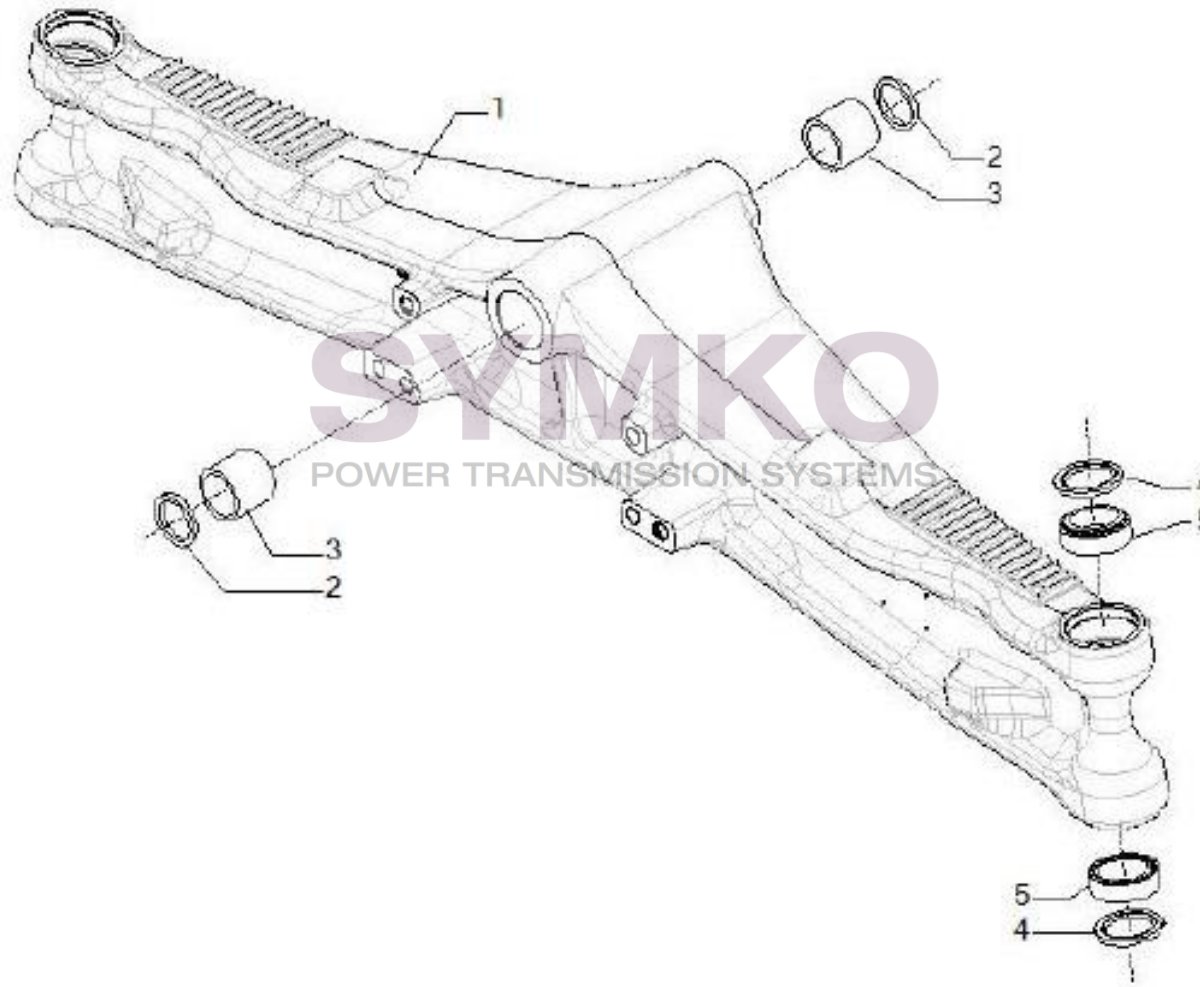

VUES PONT CARRARO N°148414

Vue N°1

SYMKO – Parc d'activité de Tournebride – 23 Rue de la Guillauderie 44118
LA CHEVROLIERE

Tél : 02 51 70 13 13 - fax : 02 51 70 04 04

contact@symko.fr

www.symko.fr

VUES PONT CARRARO N°148414