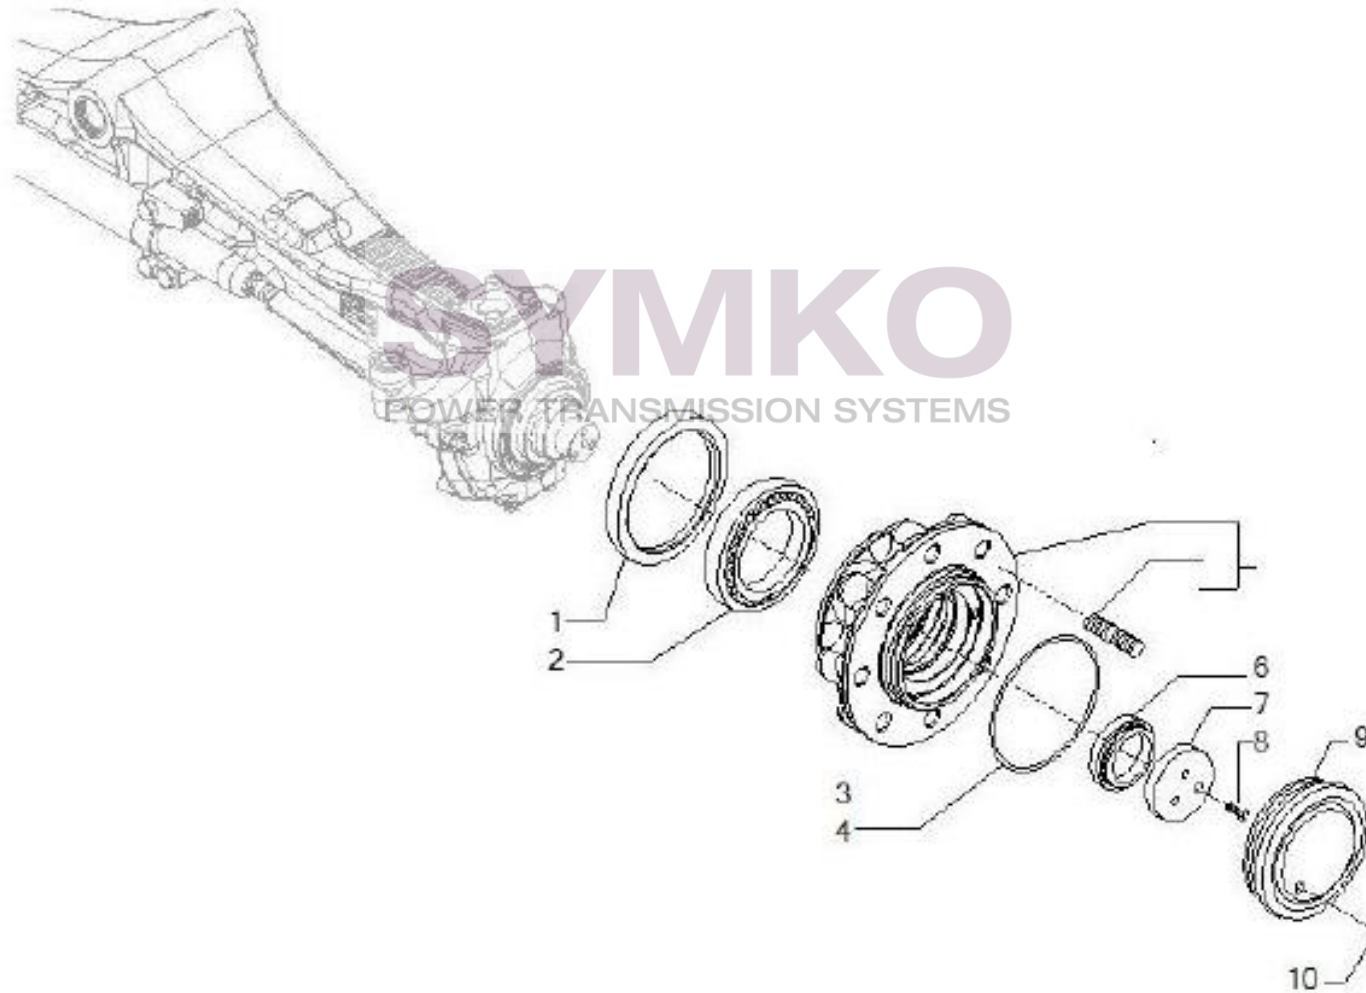

Vue N°2

SYMKO – Parc d’activité de Tournebride – 23 Rue de la Guillauderie 44118
LA CHEVROLIERE

Tél : 02 51 70 13 13 - fax : 02 51 70 04 04

contact@symko.fr

www.symko.fr

VUES PONT CARRARO N°148414

Vue N°3

SYMKO – Parc d'activité de Tournebride – 23 Rue de la Guillauderie 44118
LA CHEVROLIERE