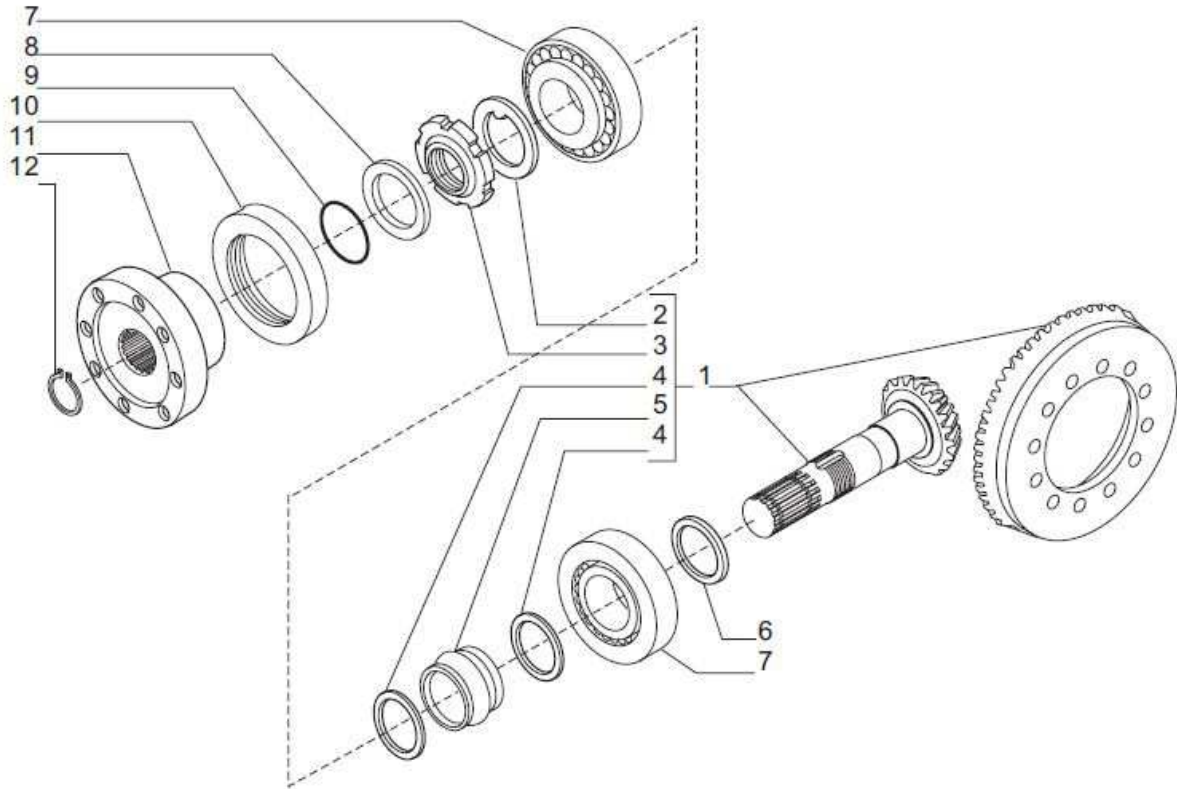

Vue n° 3

AXLE 20.09VL REF. 148423 - 422 - 424 - 425

Coppia conica
Bevel gear set

Vue n° 4

AXLE 20.09VL REF. 148423 - 422 - 424 - 425

Differenziale
Differential