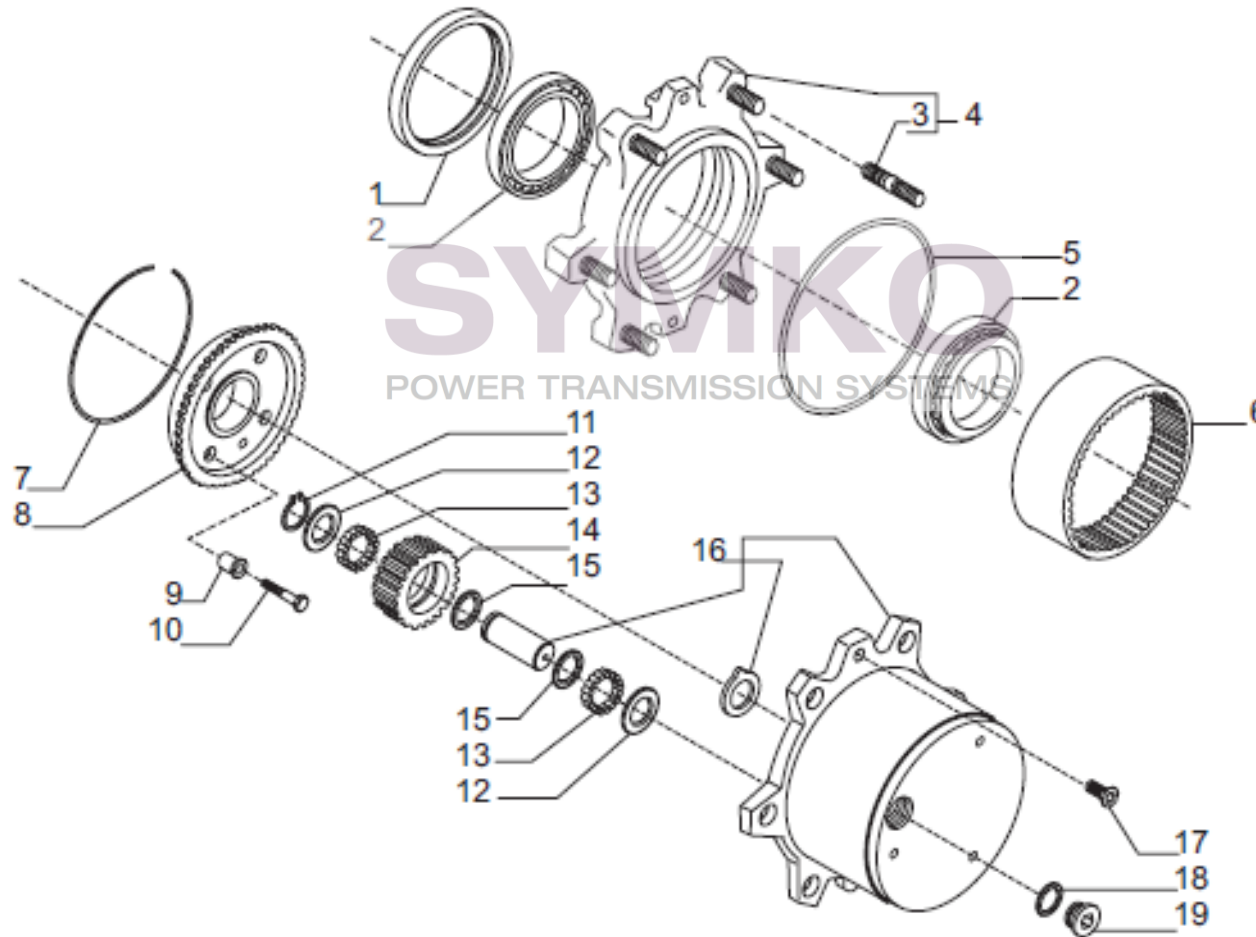

SYMKO

POWER TRANSMISSION SYSTEMS

VUES PONT CARRARO N°148423

Vue N°9

SYMKO – Parc d’activité de Tournebride – 23 Rue de la Guillauderie 44118
LA CHEVROLIERE

Tél : 02 51 70 13 13 - fax : 02 51 70 04 04

contact@symko.fr

www.symko.fr