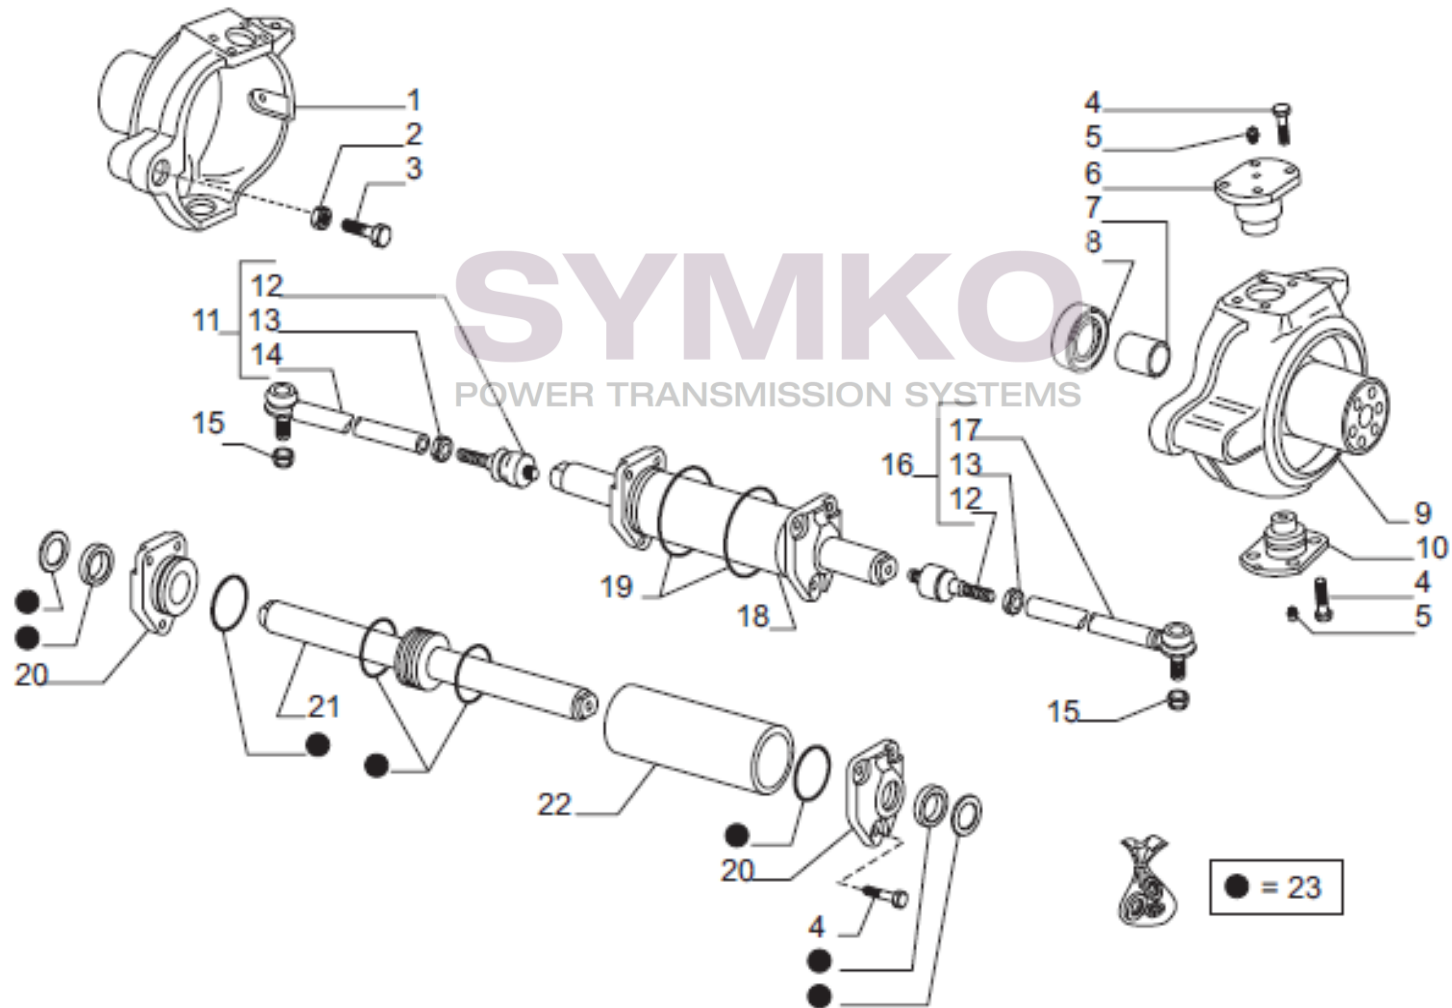

VUES PONT CARRARO N°148423

Vue N°2

SYMKO – Parc d’activité de Tournebride – 23 Rue de la Guillauderie 44118
LA CHEVROLIERE

Tél : 02 51 70 13 13 - fax : 02 51 70 04 04

contact@symko.fr

www.symko.fr