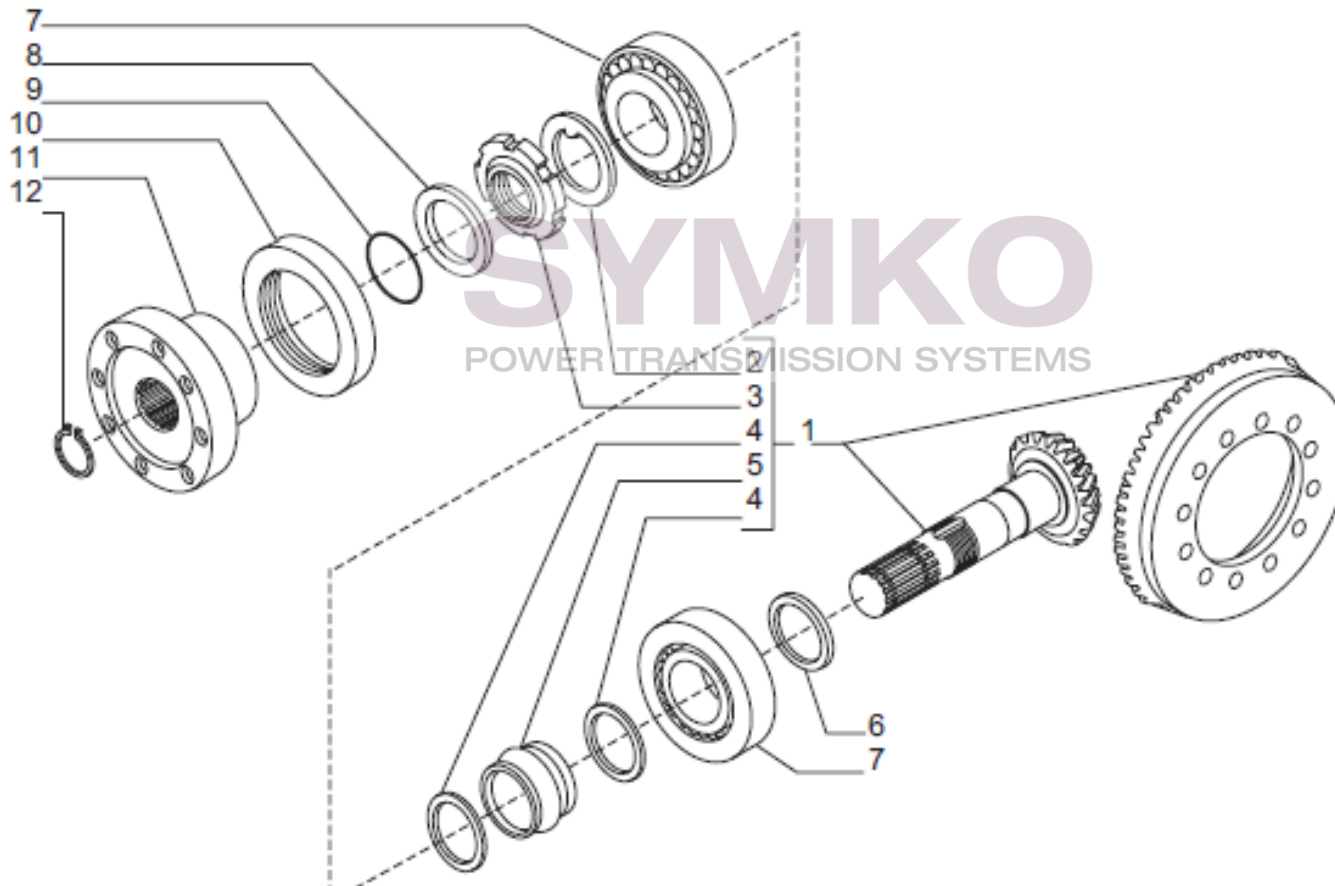

Vue N°2

SYMKO – Parc d’activité de Tournebride – 23 Rue de la Guillauderie 44118
LA CHEVROLIERE

Tél : 02 51 70 13 13 - fax : 02 51 70 04 04

contact@symko.fr

www.symko.fr

VUES PONT CARRARO N°148423

Vue N°3

SYMKO – Parc d’activité de Tournebride – 23 Rue de la Guillauderie 44118
LA CHEVROLIERE