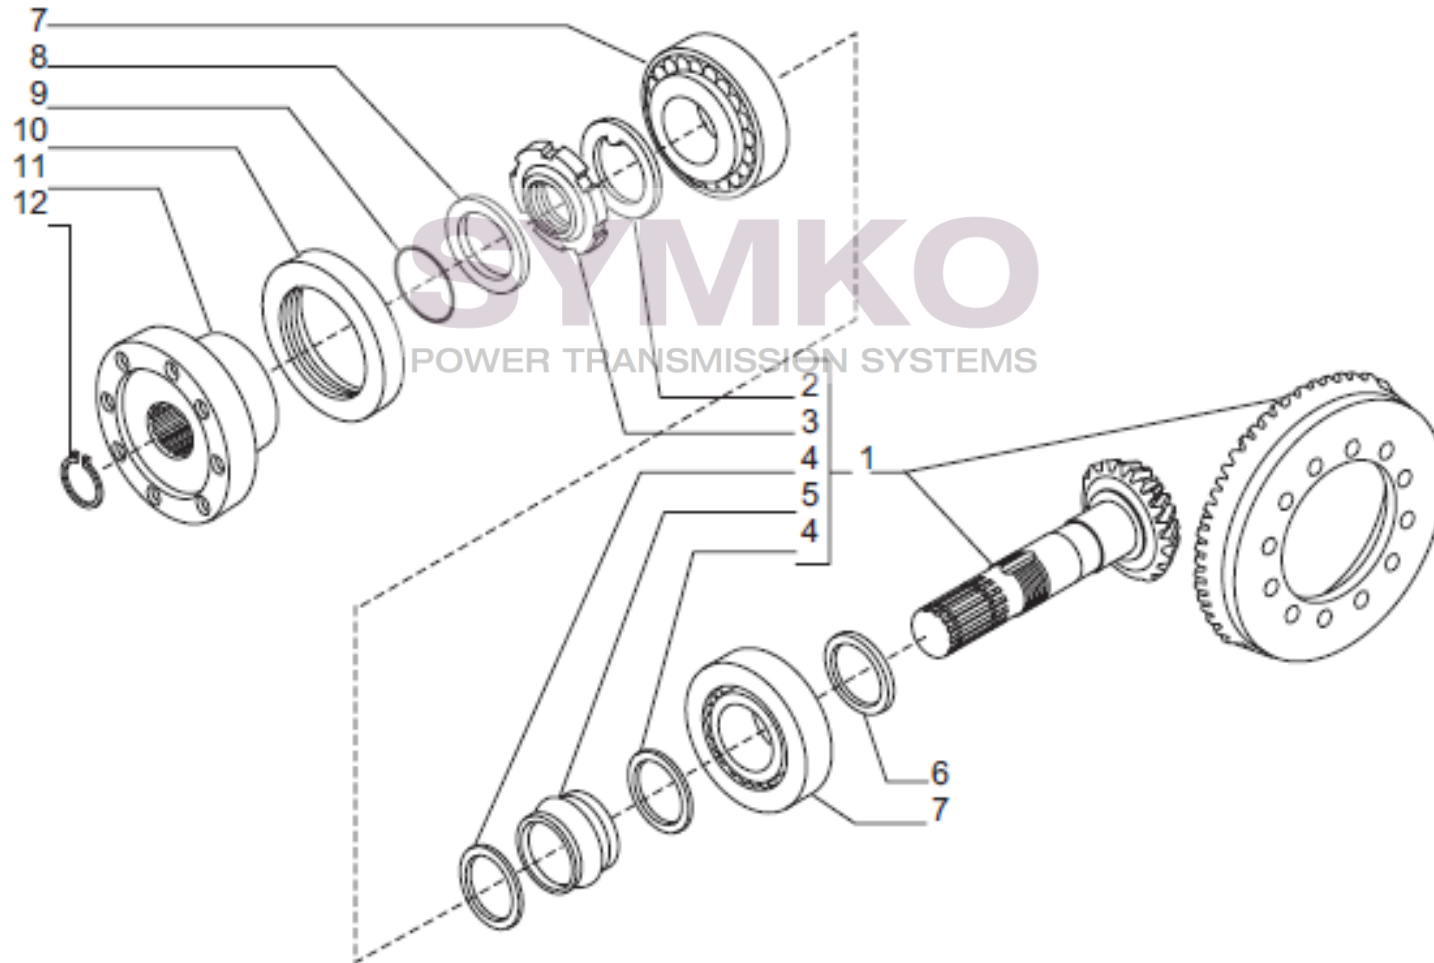

VUES PONT CARRARO N°148423

Vue N°4

SYMKO – Parc d'activité de Tournebride – 23 Rue de la Guillauderie 44118
LA CHEVROLIERE

Tél : 02 51 70 13 13 - fax : 02 51 70 04 04

contact@symko.fr

www.symko.fr