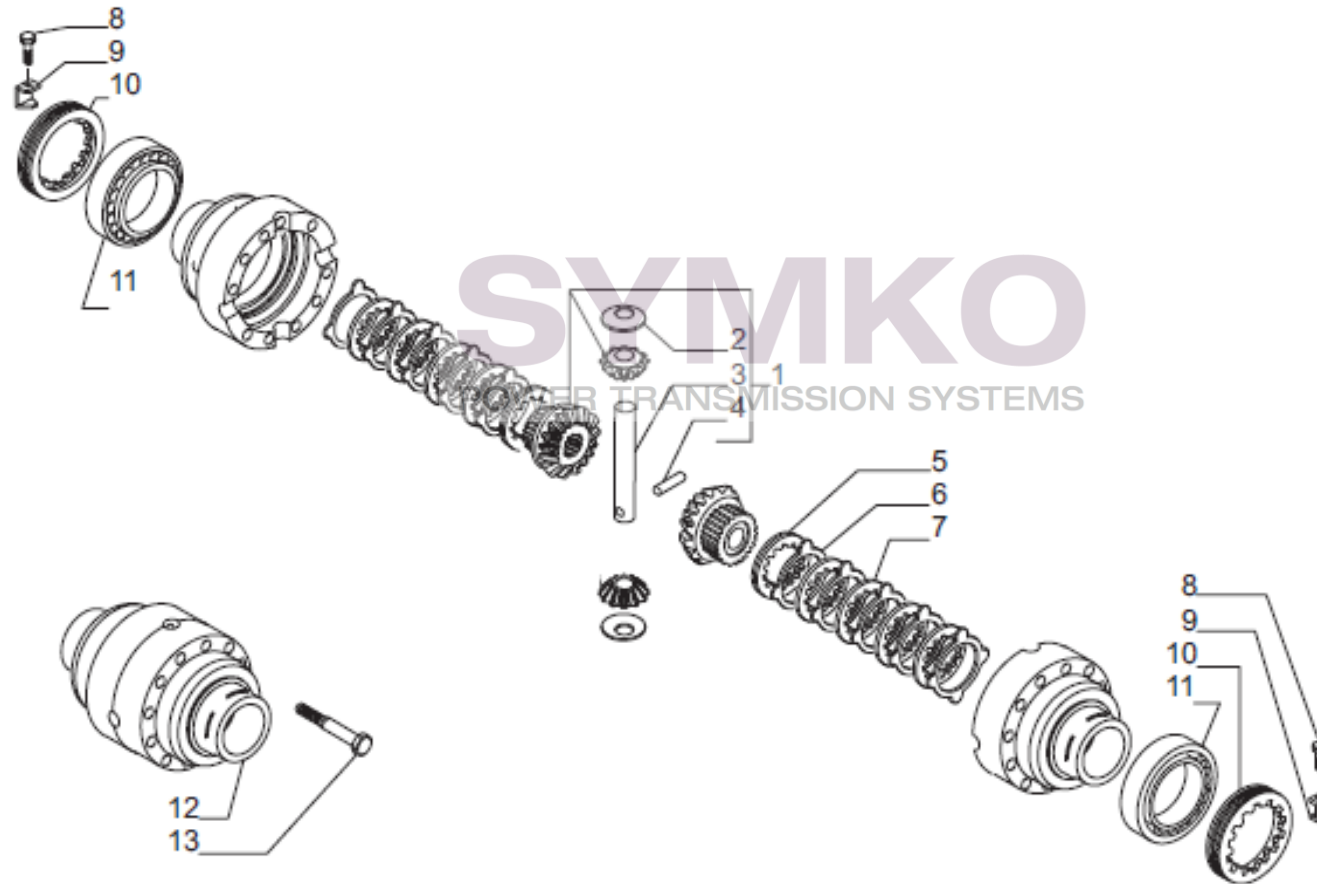

VUES PONT CARRARO N°148423

Vue N°7

SYMKO – Parc d'activité de Tournebride – 23 Rue de la Guillauderie 44118
LA CHEVROLIERE

Tél : 02 51 70 13 13 - fax : 02 51 70 04 04

contact@symko.fr

www.symko.fr