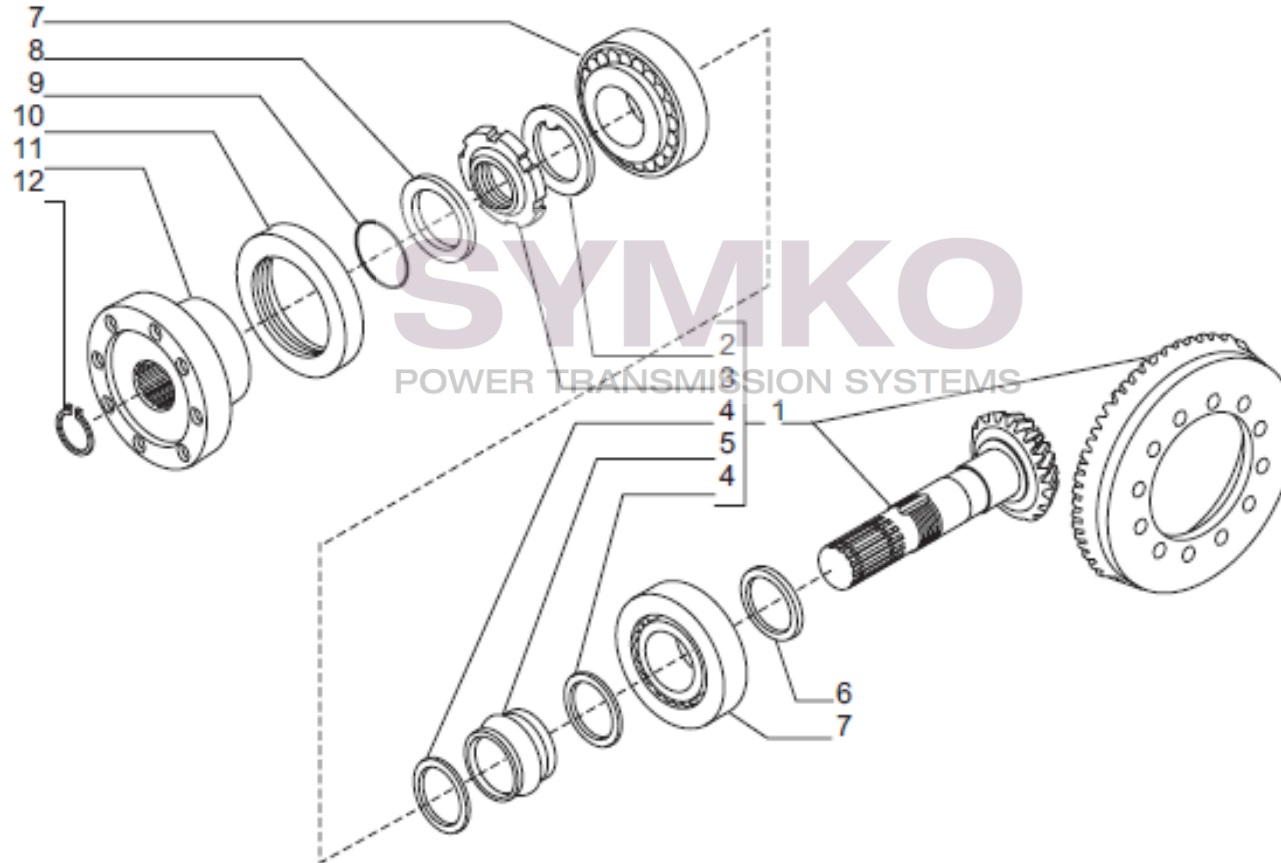

VUES PONT CARRARO N°148423

Vue N°6

SYMKO – Parc d’activité de Tournebride – 23 Rue de la Guillauderie 44118
LA CHEVROLIERE

Tél : 02 51 70 13 13 - fax : 02 51 70 04 04

contact@symko.fr

www.symko.fr