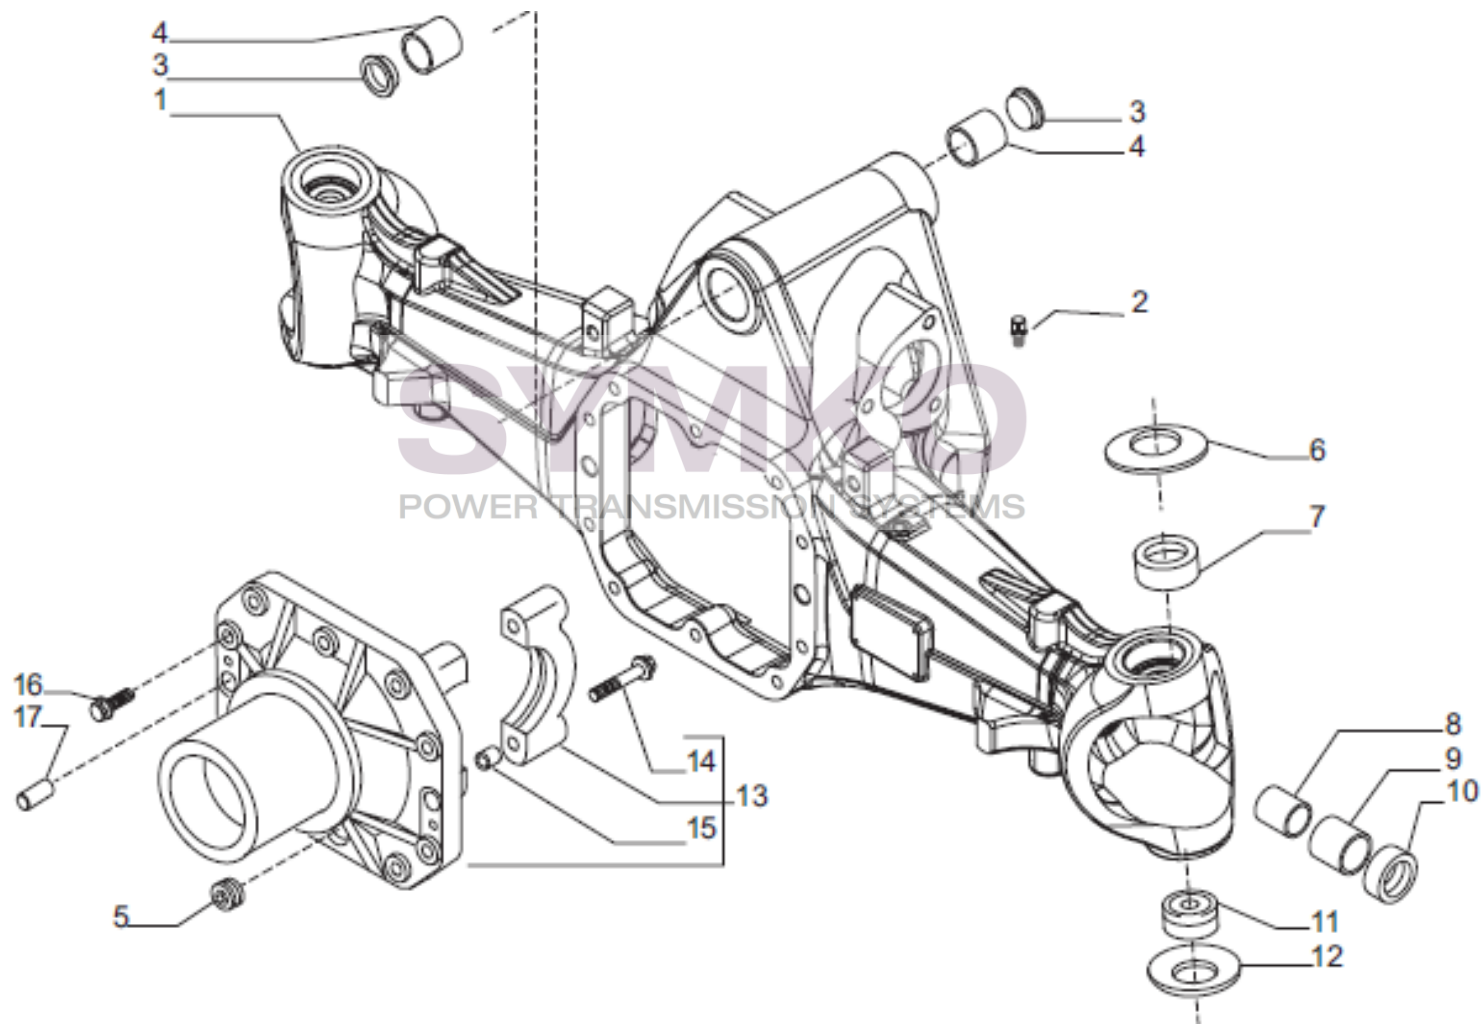

VUES PONT CARRARO N°148423

Vue N°1

SYMKO – Parc d'activité de Tournebride – 23 Rue de la Guillauderie 44118
LA CHEVROLIERE

Tél : 02 51 70 13 13 - fax : 02 51 70 04 04

contact@symko.fr

www.symko.fr

VUES PONT CARRARO N°148423