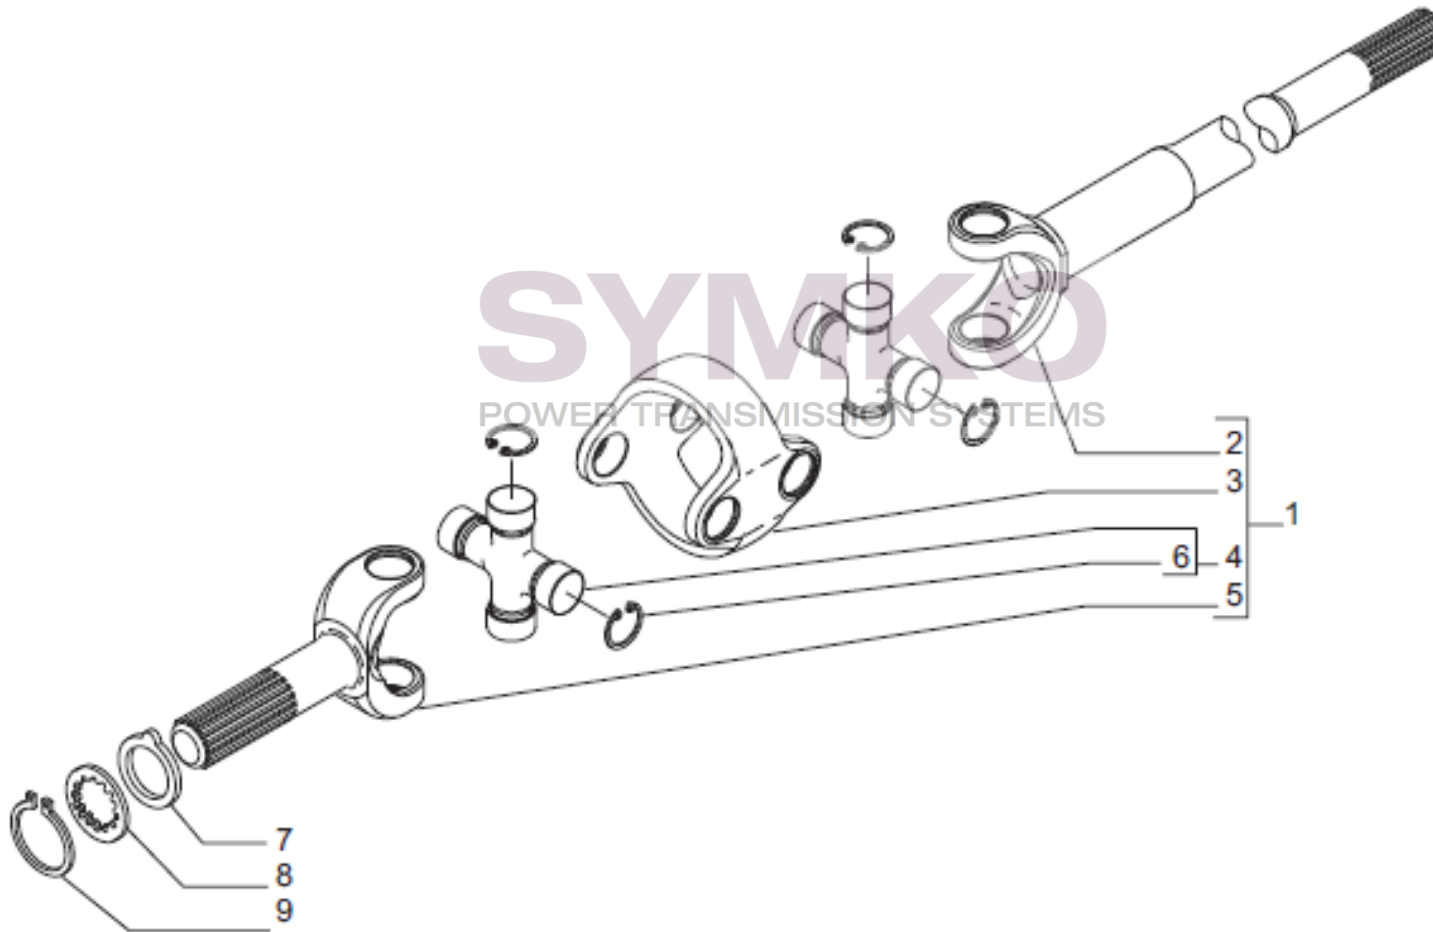

VUES PONT CARRARO N°148423

Vue N°8

SYMKO – Parc d'activité de Tournebride – 23 Rue de la Guillauderie 44118
LA CHEVROLIERE

Tél : 02 51 70 13 13 - fax : 02 51 70 04 04

contact@symko.fr

www.symko.fr