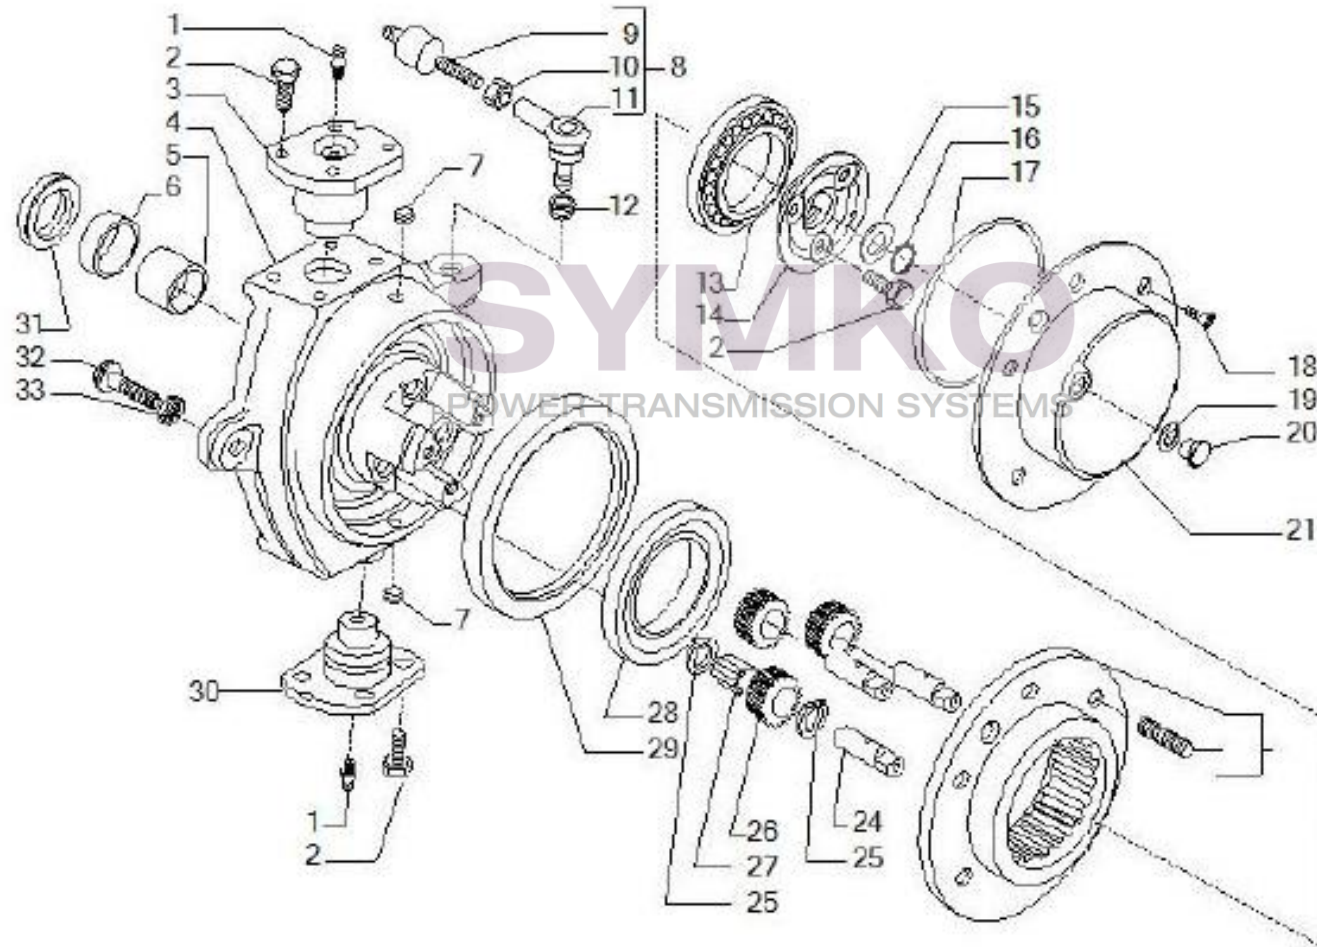

VUES PONT CARRARO N°148450

Vue N°3

SYMKO – Parc d’activité de Tournebride – 23 Rue de la Guillauderie 44118
LA CHEVROLIERE

Tél : 02 51 70 13 13 - fax : 02 51 70 04 04

contact@symko.fr

www.symko.fr