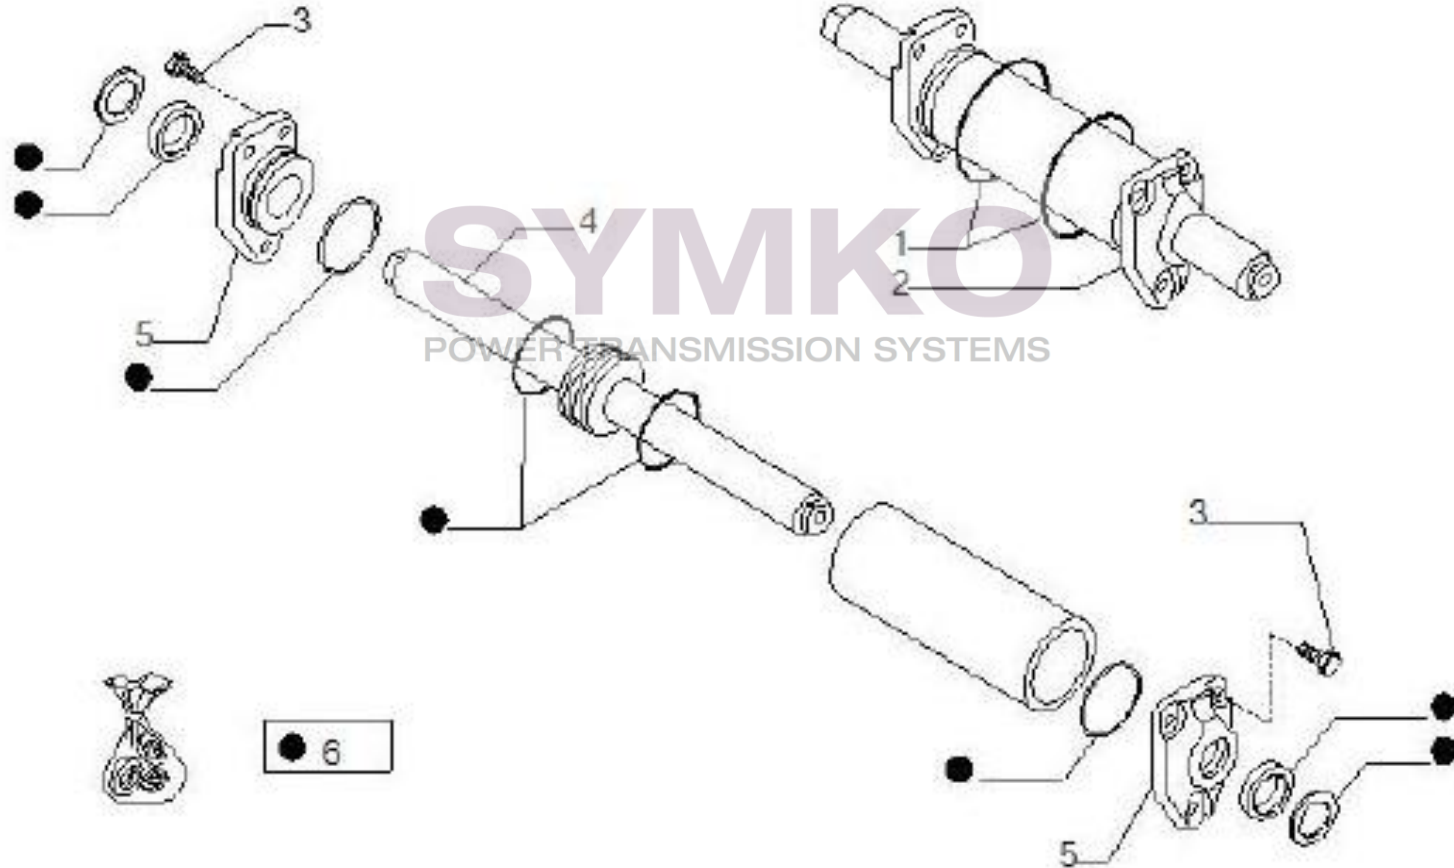

SYMKO

POWER TRANSMISSION SYSTEMS

VUES PONT CARRARO N°148450

Vue N°4

SYMKO – Parc d’activité de Tournebride – 23 Rue de la Guillauderie 44118
LA CHEVROLIERE

Tél : 02 51 70 13 13 - fax : 02 51 70 04 04

contact@symko.fr

www.symko.fr