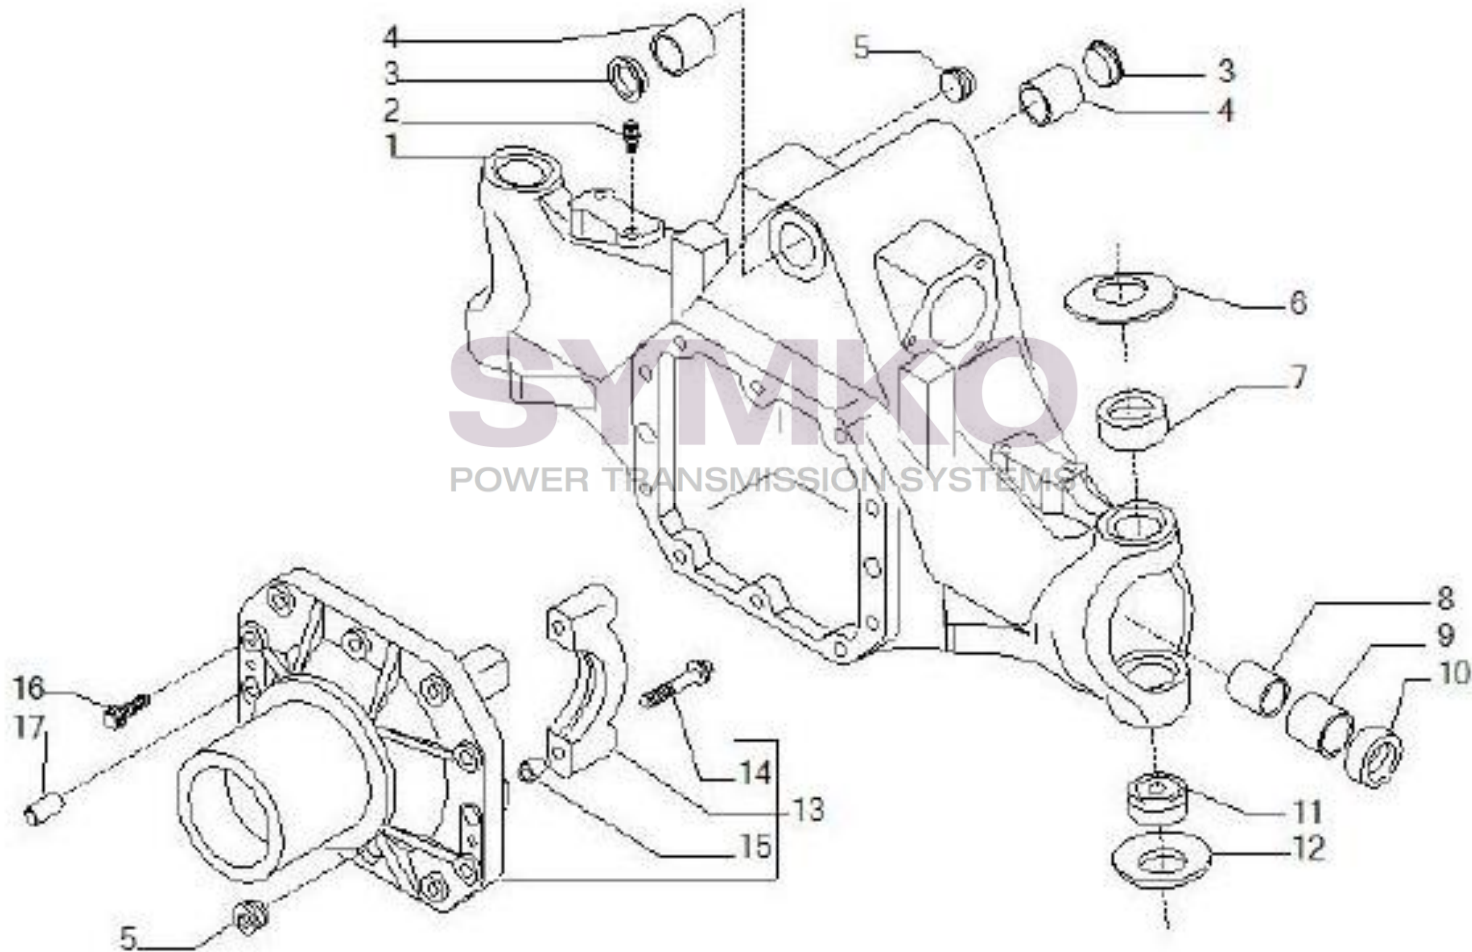

## VUES PONT CARRARO N°148450

Vue N°1

SYMKO – Parc d’activité de Tournebride – 23 Rue de la Guillauderie 44118  
LA CHEVROLIERE

Tél : 02 51 70 13 13 - fax : 02 51 70 04 04

[contact@symko.fr](mailto:contact@symko.fr)