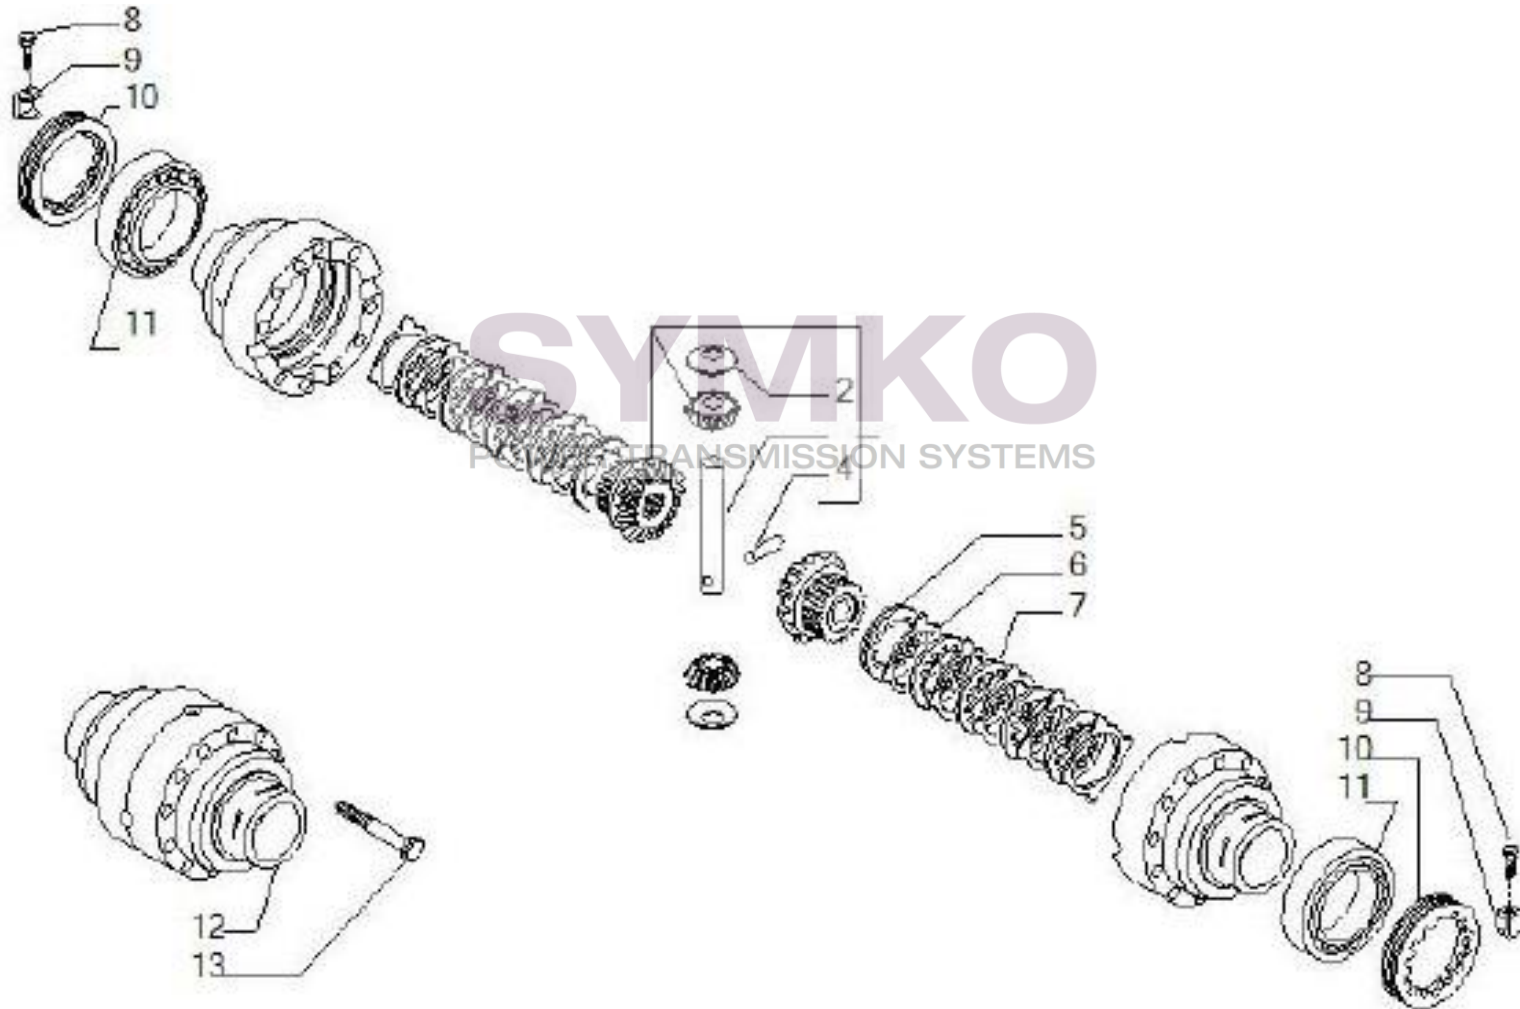

VUES PONT CARRARO N°148450

Vue N°6

SYMKO – Parc d'activité de Tournebride – 23 Rue de la Guillauderie 44118
LA CHEVROLIERE

Tél : 02 51 70 13 13 - fax : 02 51 70 04 04

contact@symko.fr

www.symko.fr