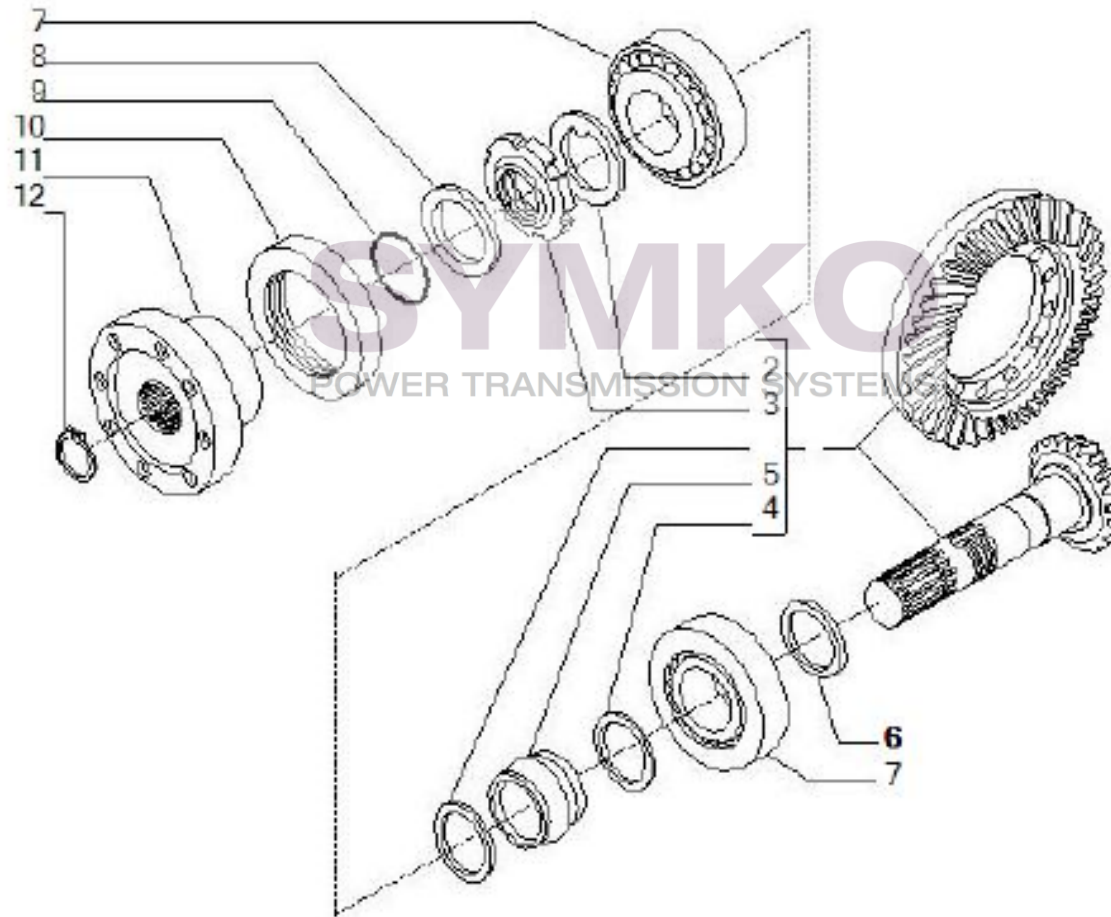

VUES PONT CARRARO N°148450

Vue N°5

SYMKO – Parc d’activité de Tournebride – 23 Rue de la Guillauderie 44118
LA CHEVROLIERE

Tél : 02 51 70 13 13 - fax : 02 51 70 04 04

contact@symko.fr

www.symko.fr