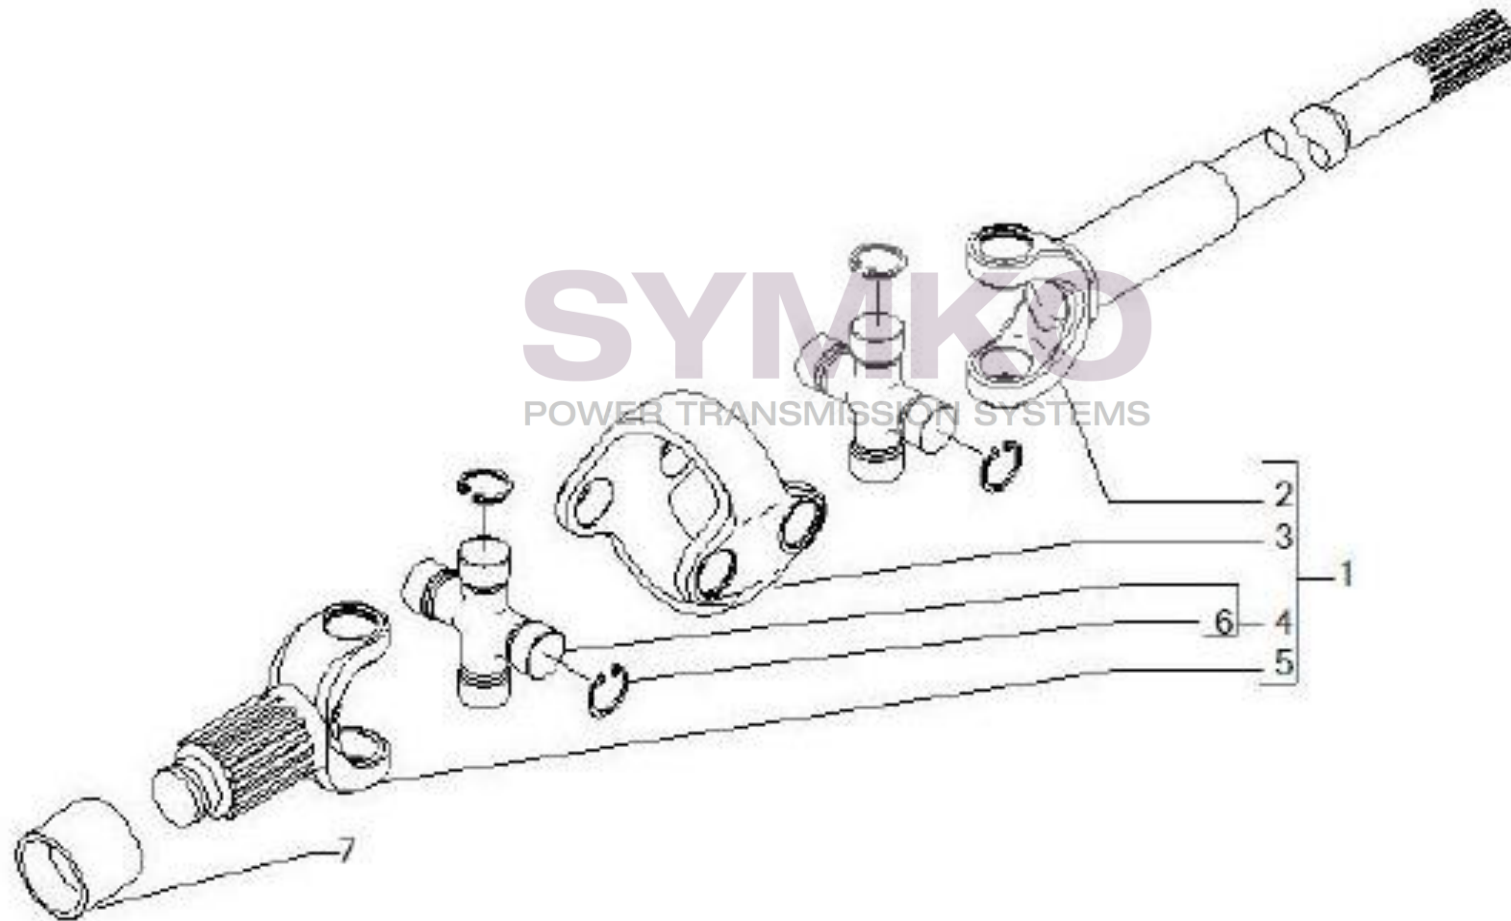

VUES PONT CARRARO N°148450

Vue N°7

SYMKO – Parc d'activité de Tournebride – 23 Rue de la Guillauderie 44118
LA CHEVROLIERE

Tél : 02 51 70 13 13 - fax : 02 51 70 04 04

contact@symko.fr

www.symko.fr