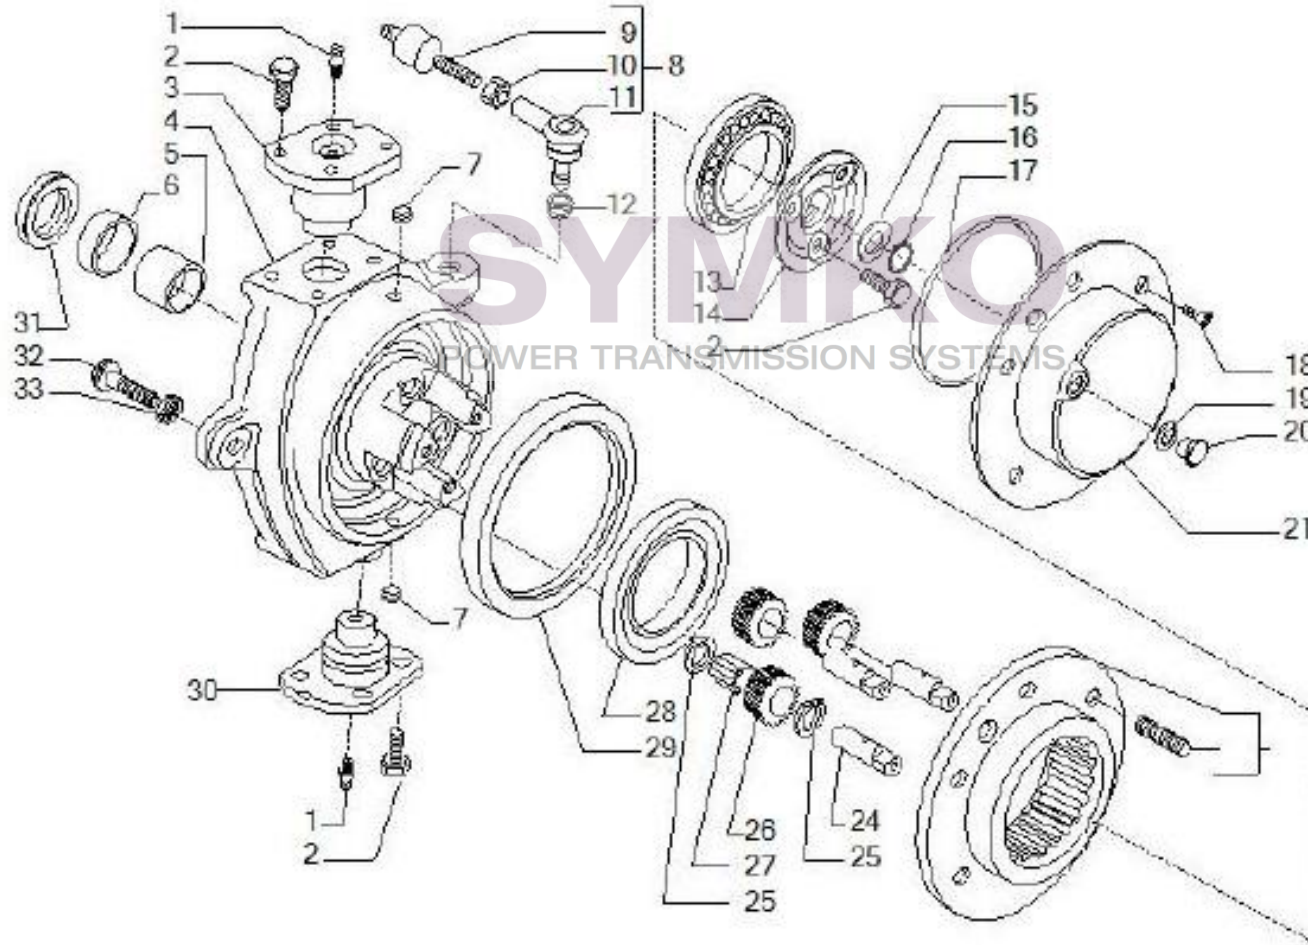

VUES PONT CARRARO N°148450

Vue N°2

SYMKO – Parc d’activité de Tournebride – 23 Rue de la Guillauderie 44118
LA CHEVROLIERE

Tél : 02 51 70 13 13 - fax : 02 51 70 04 04

contact@symko.fr

www.symko.fr