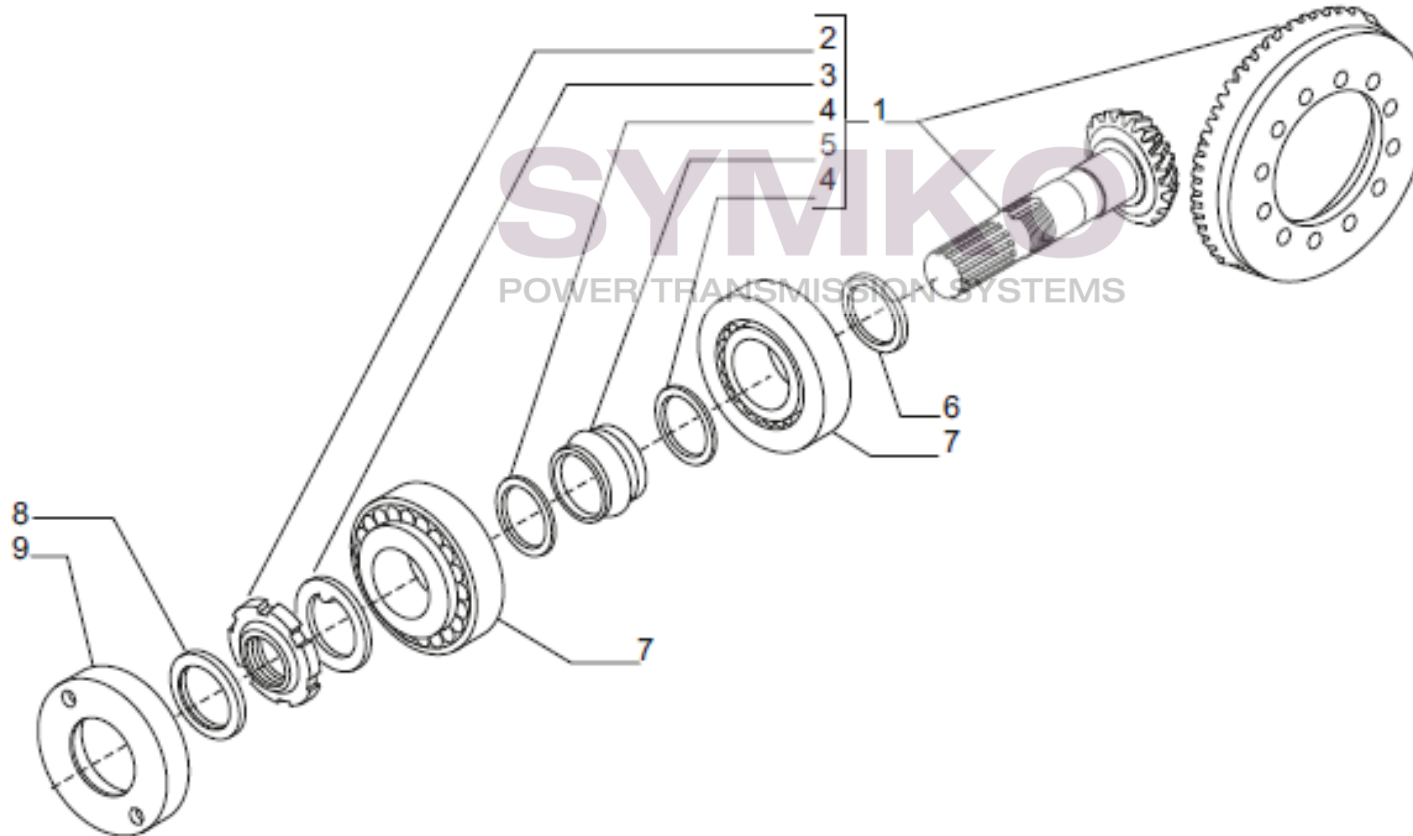

www.symko.fr

VUES PONT CARRARO N°148456

Vue N°2

SYMKO – Parc d’activité de Tournebride – 23 Rue de la Guillauderie 44118
LA CHEVROLIERE

Tél : 02 51 70 13 13 - fax : 02 51 70 04 04

contact@symko.fr

www.symko.fr