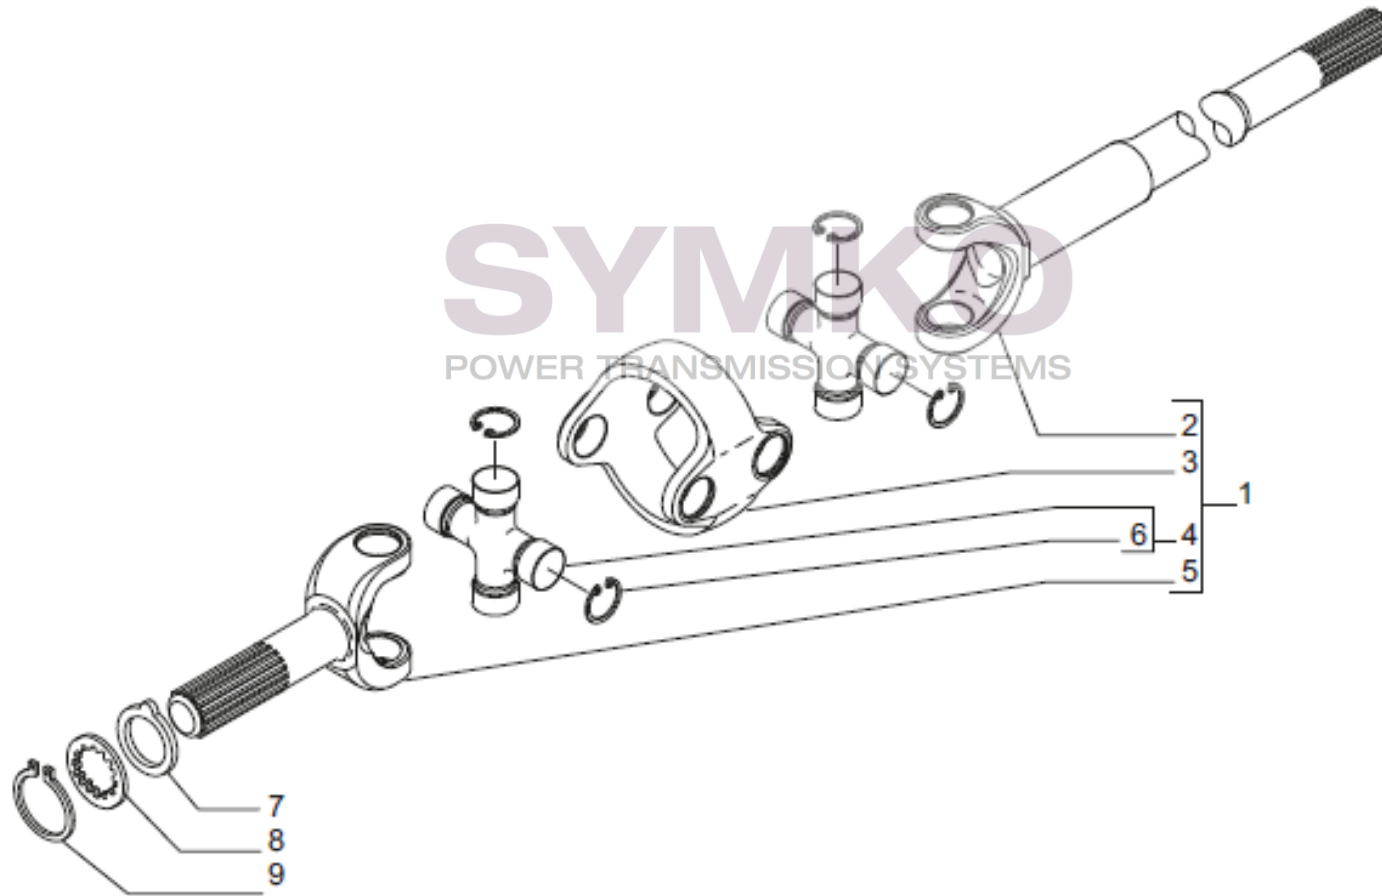

VUES PONT CARRARO N°148456

Vue N°4

SYMKO – Parc d’activité de Tournebride – 23 Rue de la Guillauderie 44118
LA CHEVROLIERE

Tél : 02 51 70 13 13 - fax : 02 51 70 04 04

contact@symko.fr

www.symko.fr