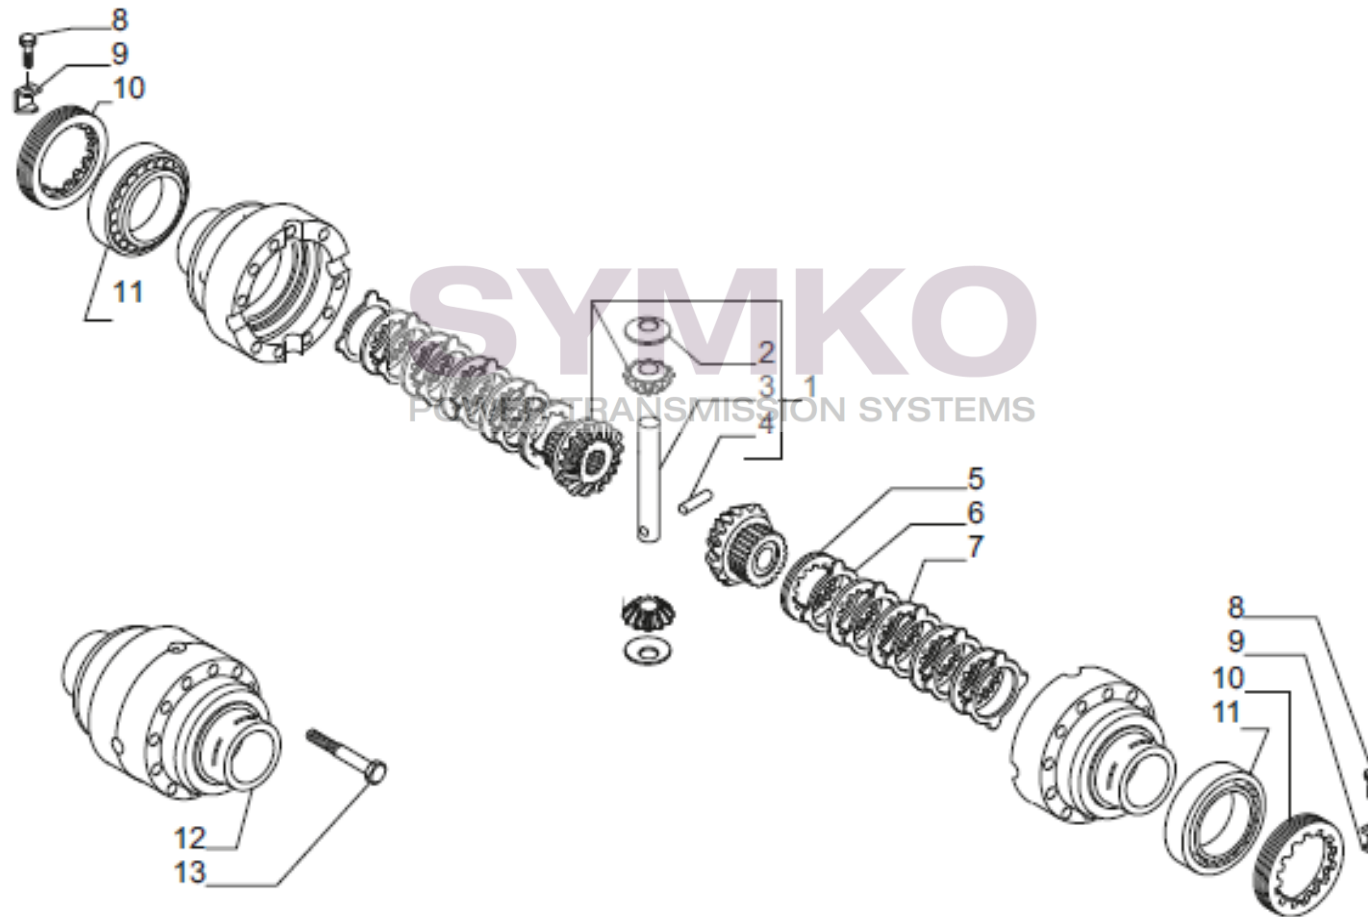

VUES PONT CARRARO N°148456

Vue N°3

SYMKO – Parc d’activité de Tournebride – 23 Rue de la Guillauderie 44118
LA CHEVROLIERE

Tél : 02 51 70 13 13 - fax : 02 51 70 04 04

contact@symko.fr

www.symko.fr