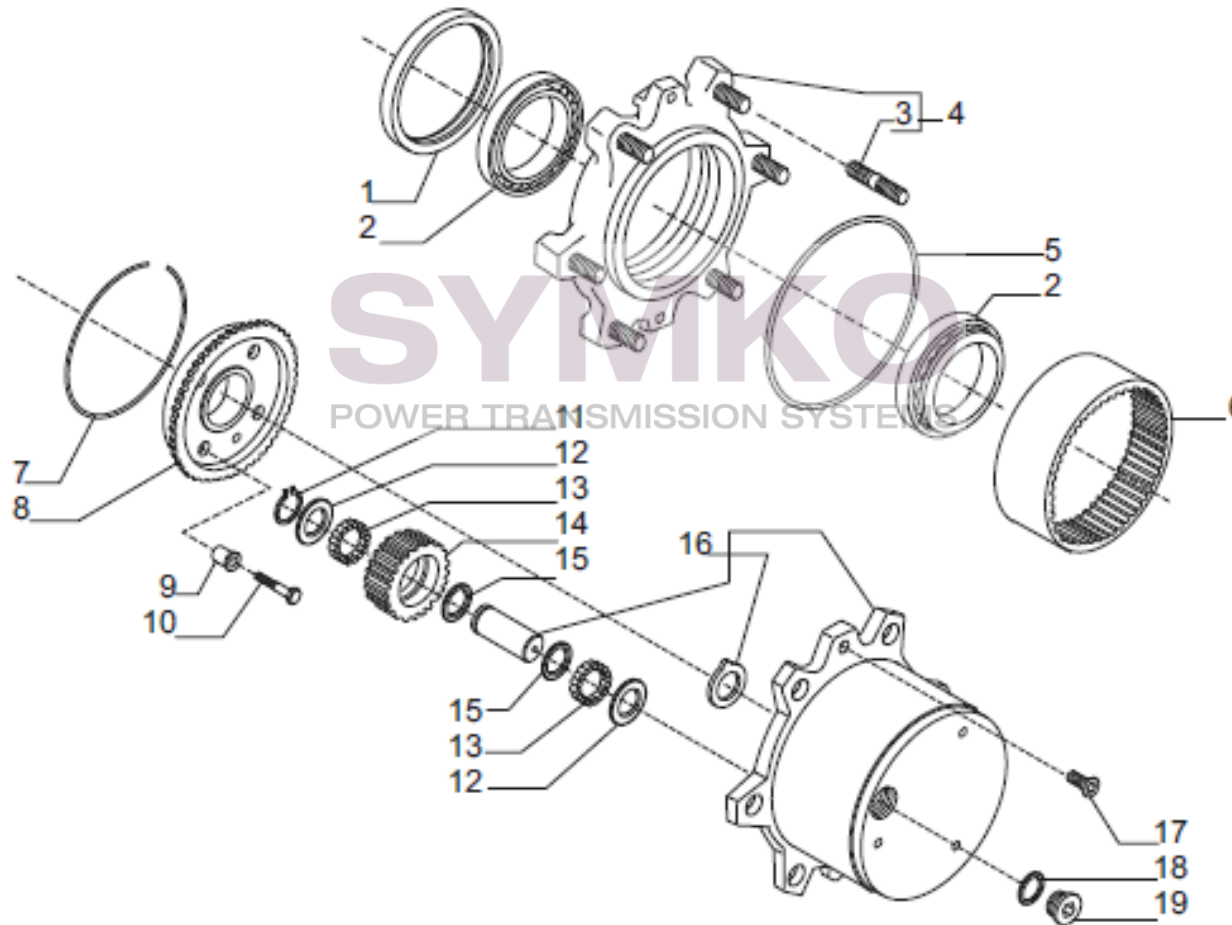

SYMKO

POWER TRANSMISSION SYSTEMS

VUES PONT CARRARO N°148456

Vue N°5

SYMKO – Parc d’activité de Tournebride – 23 Rue de la Guillauderie 44118
LA CHEVROLIERE

Tél : 02 51 70 13 13 - fax : 02 51 70 04 04

contact@symko.fr

www.symko.fr