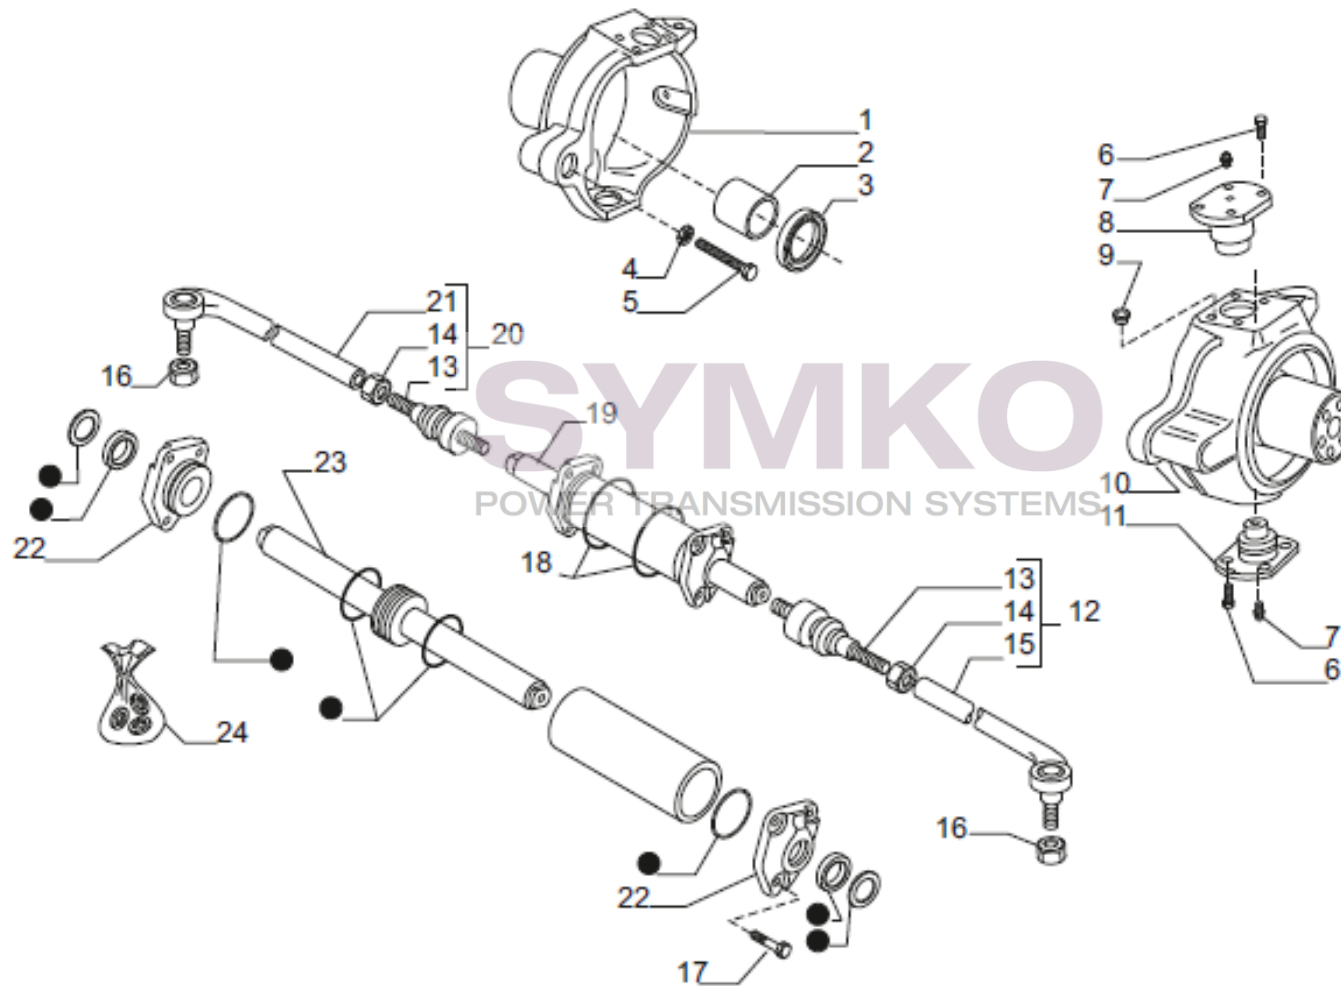

SYMKO

POWER TRANSMISSION SYSTEMS

VUES PONT CARRARO N°148456

Vue N°1

SYMKO – Parc d'activité de Tournebride – 23 Rue de la Guillauderie 44118
LA CHEVROLIERE

Tél : 02 51 70 13 13 - fax : 02 51 70 04 04

contact@symko.fr

www.symko.fr