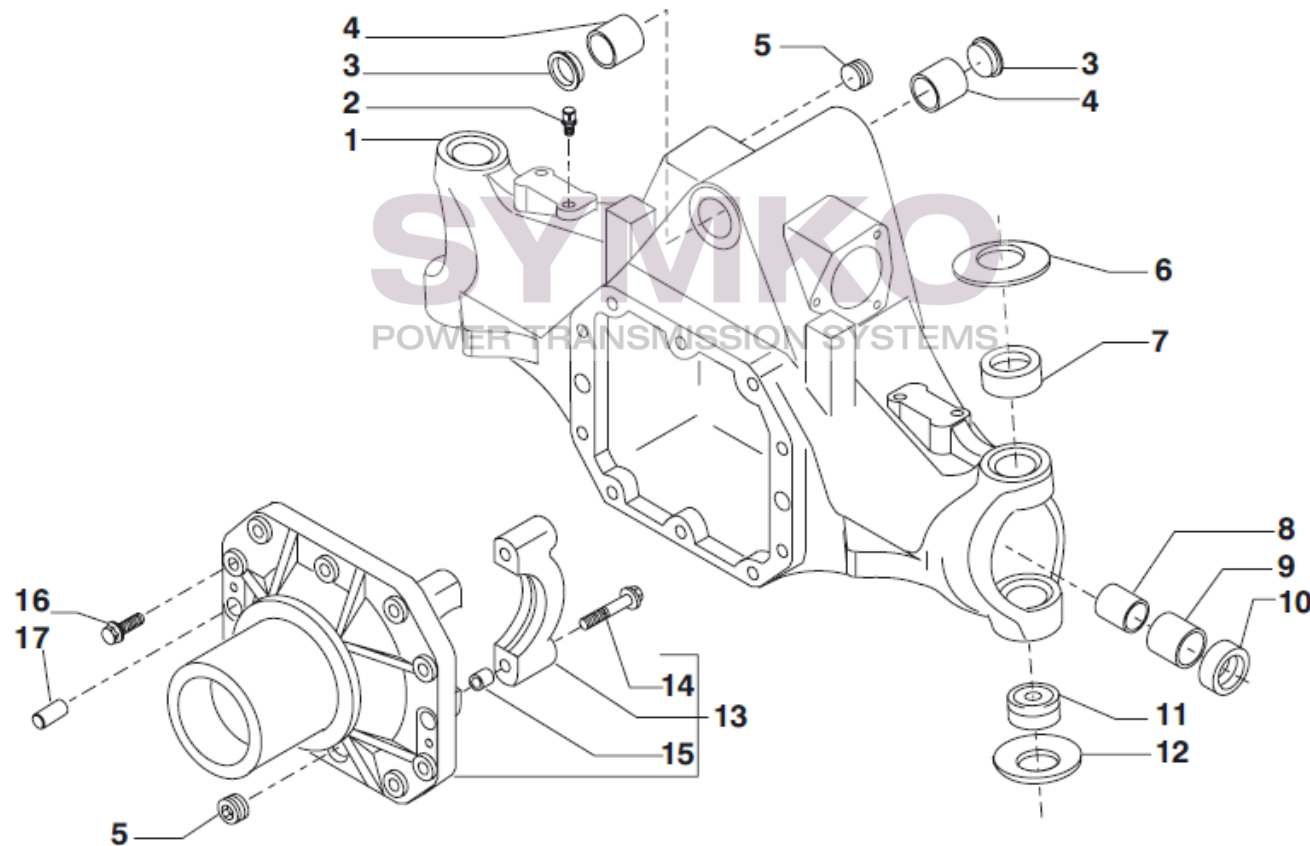

VUES PONT CARRARO N°148457 Série V.E.

Vue N°2

SYMKO – Parc d’activité de Tournebride – 23 Rue de la Guillauderie 44118
LA CHEVROLIERE

Tél : 02 51 70 13 13 - fax : 02 51 70 04 04

contact@symko.fr

www.symko.fr