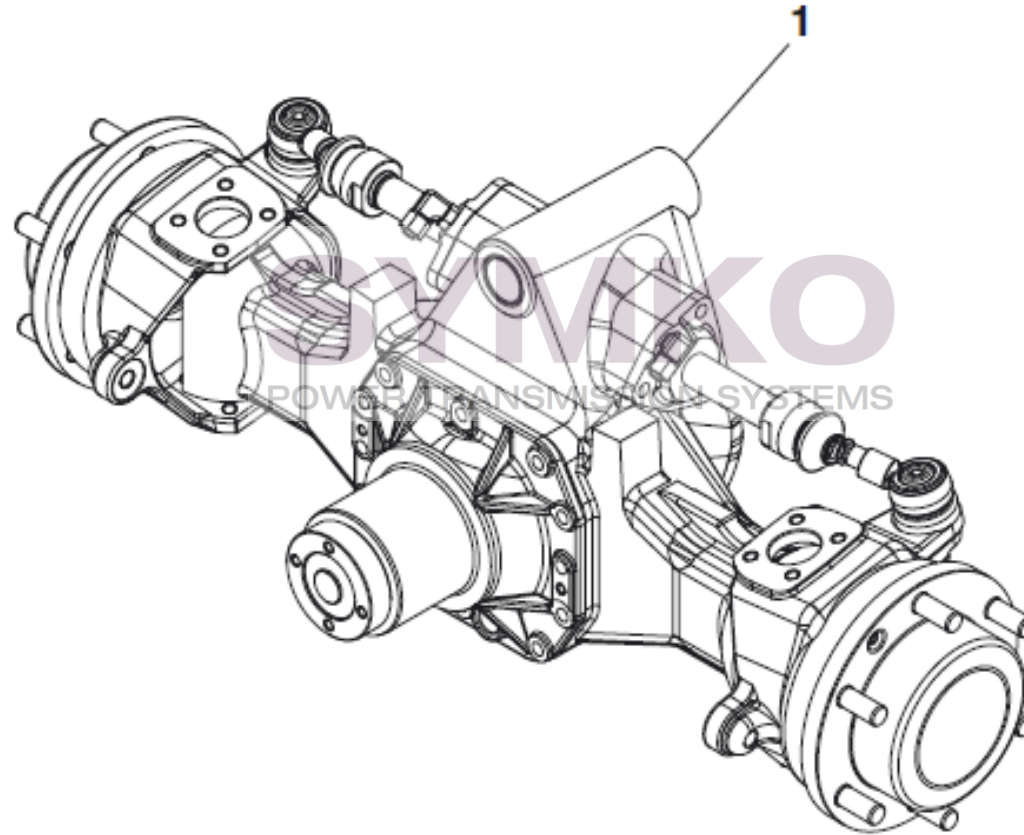

VUES PONT CARRARO N°148457 Série V.E.

Vue N°1

SYMKO – Parc d’activité de Tournebride – 23 Rue de la Guillauderie 44118  
LA CHEVROLIERE

Tél : 02 51 70 13 13 - fax : 02 51 70 04 04

[contact@symko.fr](mailto:contact@symko.fr)