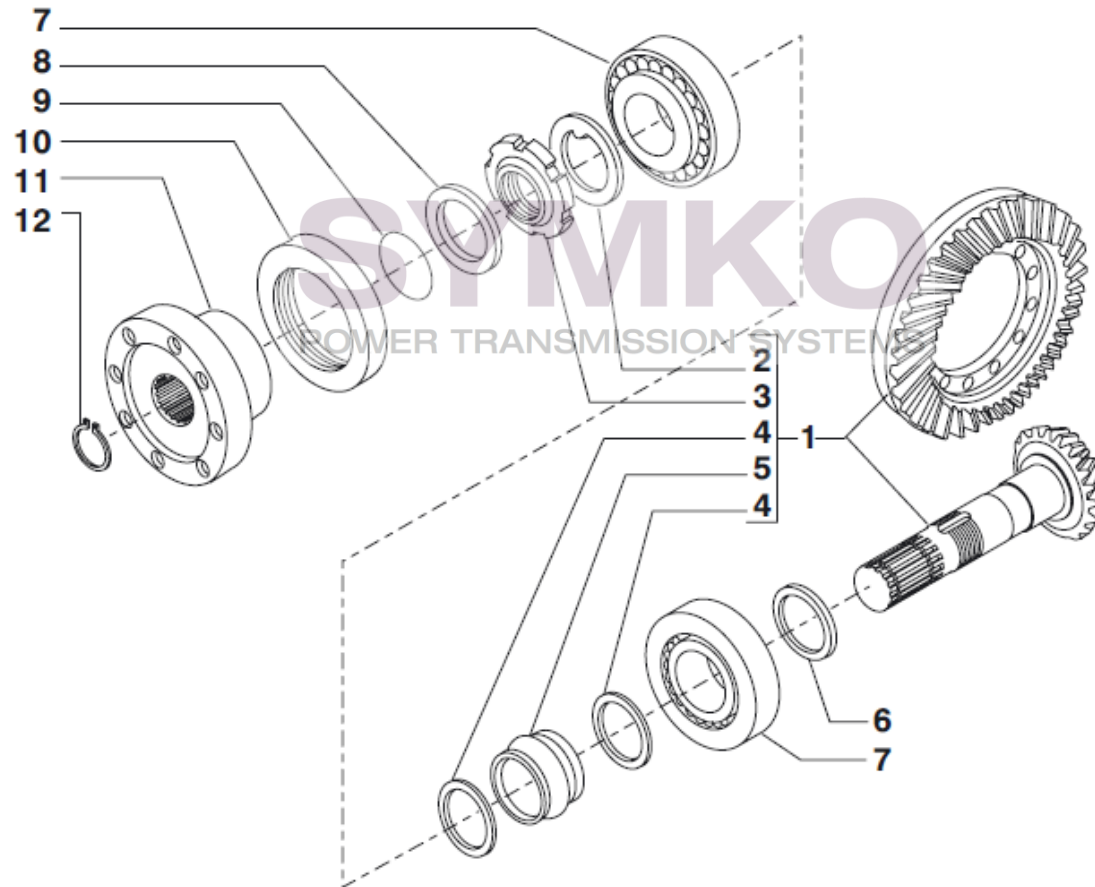

VUES PONT CARRARO N°148457 Série V.E.

Vue N°4

SYMKO – Parc d’activité de Tournebride – 23 Rue de la Guillauderie 44118
LA CHEVROLIERE

Tél : 02 51 70 13 13 - fax : 02 51 70 04 04

contact@symko.fr

www.symko.fr