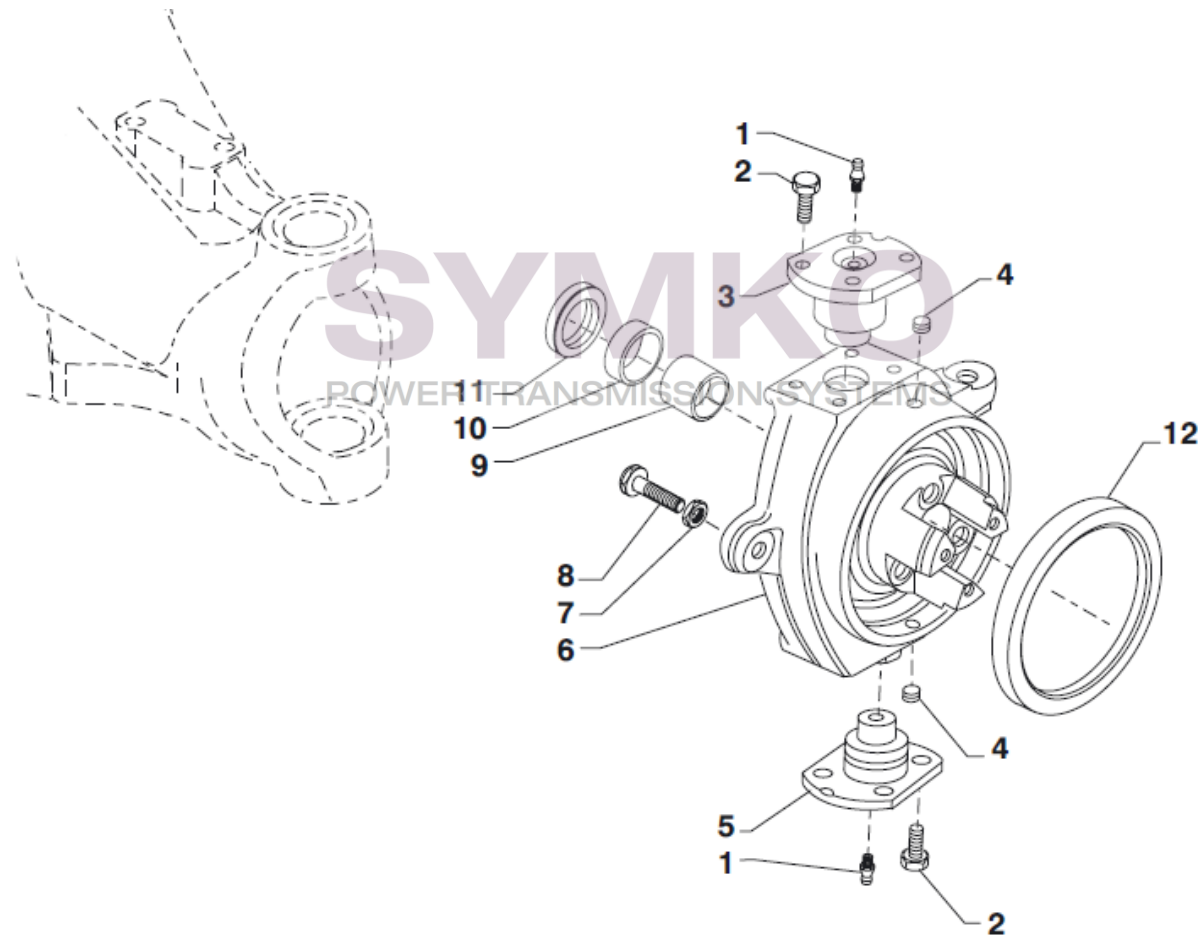

SYMKO

POWER TRANSMISSION SYSTEMS

VUES PONT CARRARO N°148457 Série V.E.

Vue N°3

SYMKO – Parc d'activité de Tournebride – 23 Rue de la Guillauderie 44118
LA CHEVROLIERE

Tél : 02 51 70 13 13 - fax : 02 51 70 04 04

contact@symko.fr

www.symko.fr