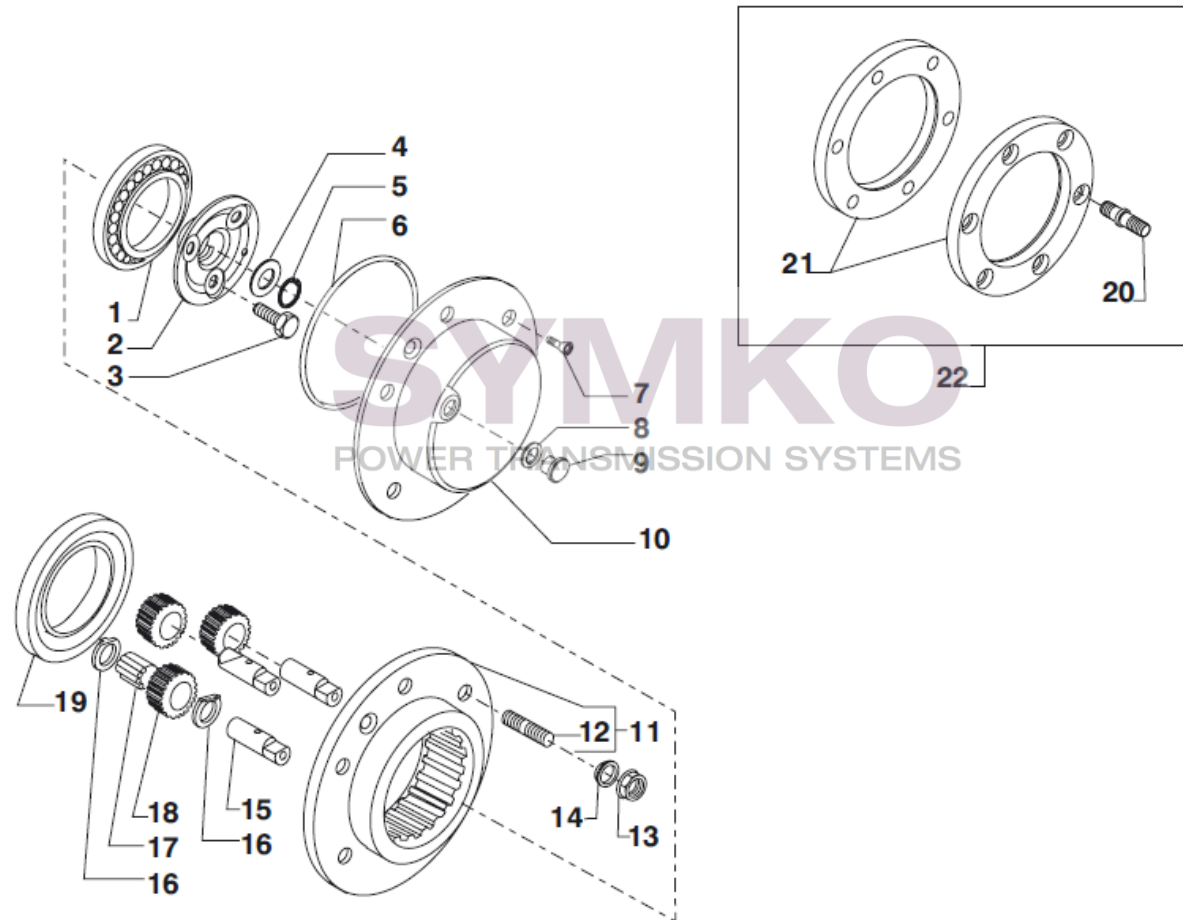

VUES PONT CARRARO N°148457 Série V.E.

Vue N°7

SYMKO – Parc d'activité de Tournebride – 23 Rue de la Guillauderie 44118
LA CHEVROLIERE

Tél : 02 51 70 13 13 - fax : 02 51 70 04 04

contact@symko.fr

www.symko.fr