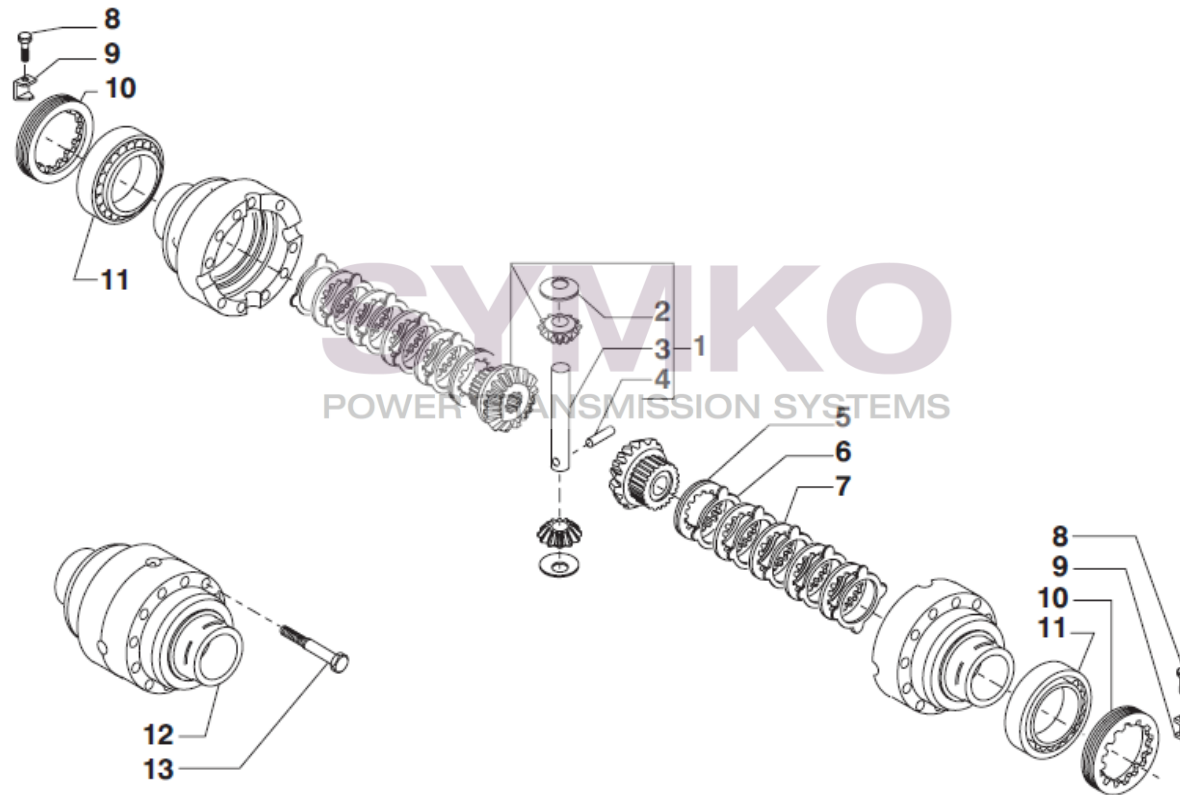

VUES PONT CARRARO N°148457 Série V.E.

Vue N°5

SYMKO – Parc d’activité de Tournebride – 23 Rue de la Guillauderie 44118
LA CHEVROLIERE

Tél : 02 51 70 13 13 - fax : 02 51 70 04 04

contact@symko.fr

www.symko.fr