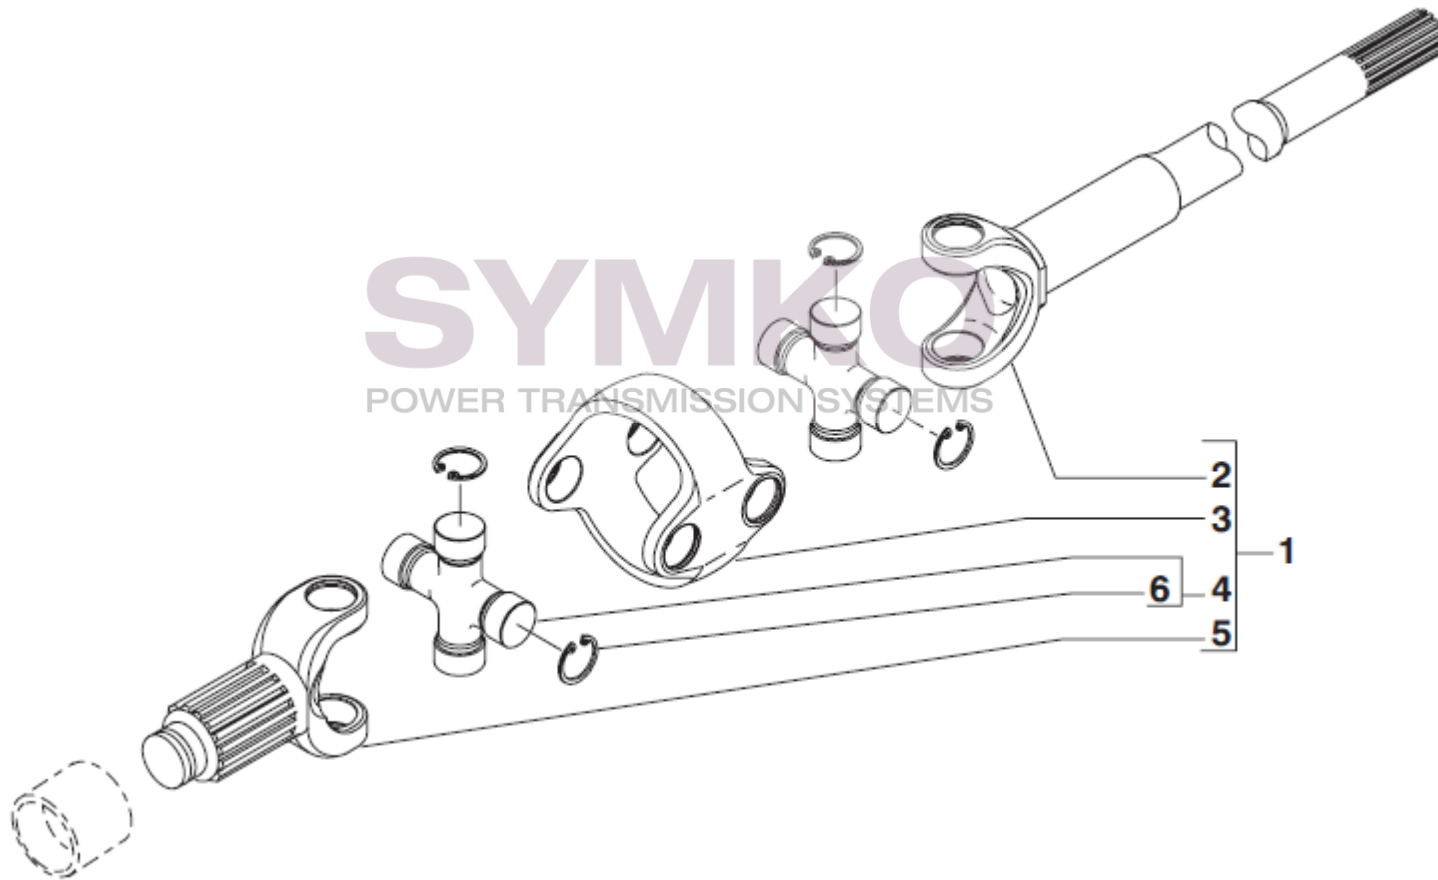

VUES PONT CARRARO N°148457 Série V.E.

Vue N°6

SYMKO – Parc d'activité de Tournebride – 23 Rue de la Guillauderie 44118
LA CHEVROLIERE

Tél : 02 51 70 13 13 - fax : 02 51 70 04 04

contact@symko.fr

www.symko.fr