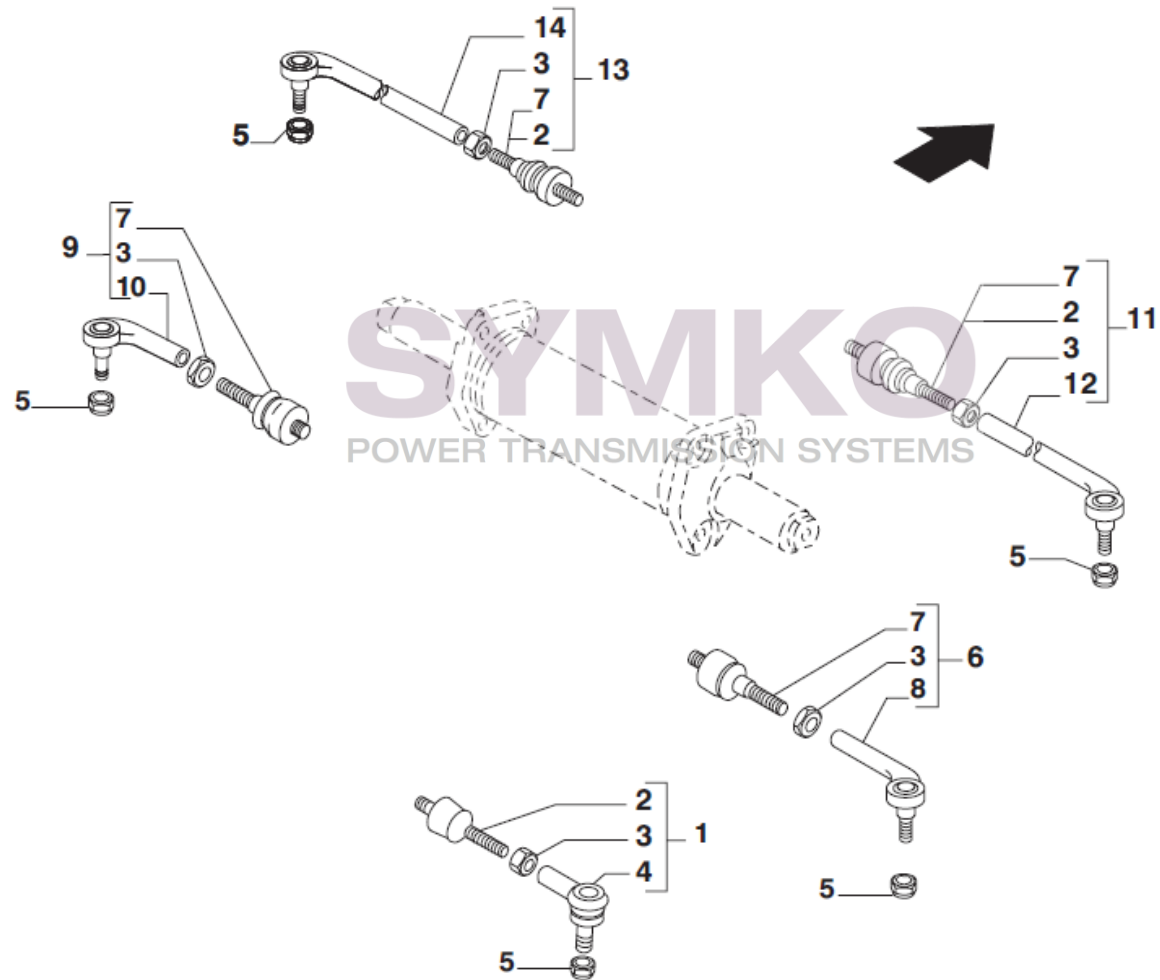

SYMKO

POWER TRANSMISSION SYSTEMS

VUES PONT CARRARO N°148457 Série V.E.

Vue N°8

SYMKO – Parc d’activité de Tournebride – 23 Rue de la Guillauderie 44118
LA CHEVROLIERE

Tél : 02 51 70 13 13 - fax : 02 51 70 04 04

contact@symko.fr

www.symko.fr