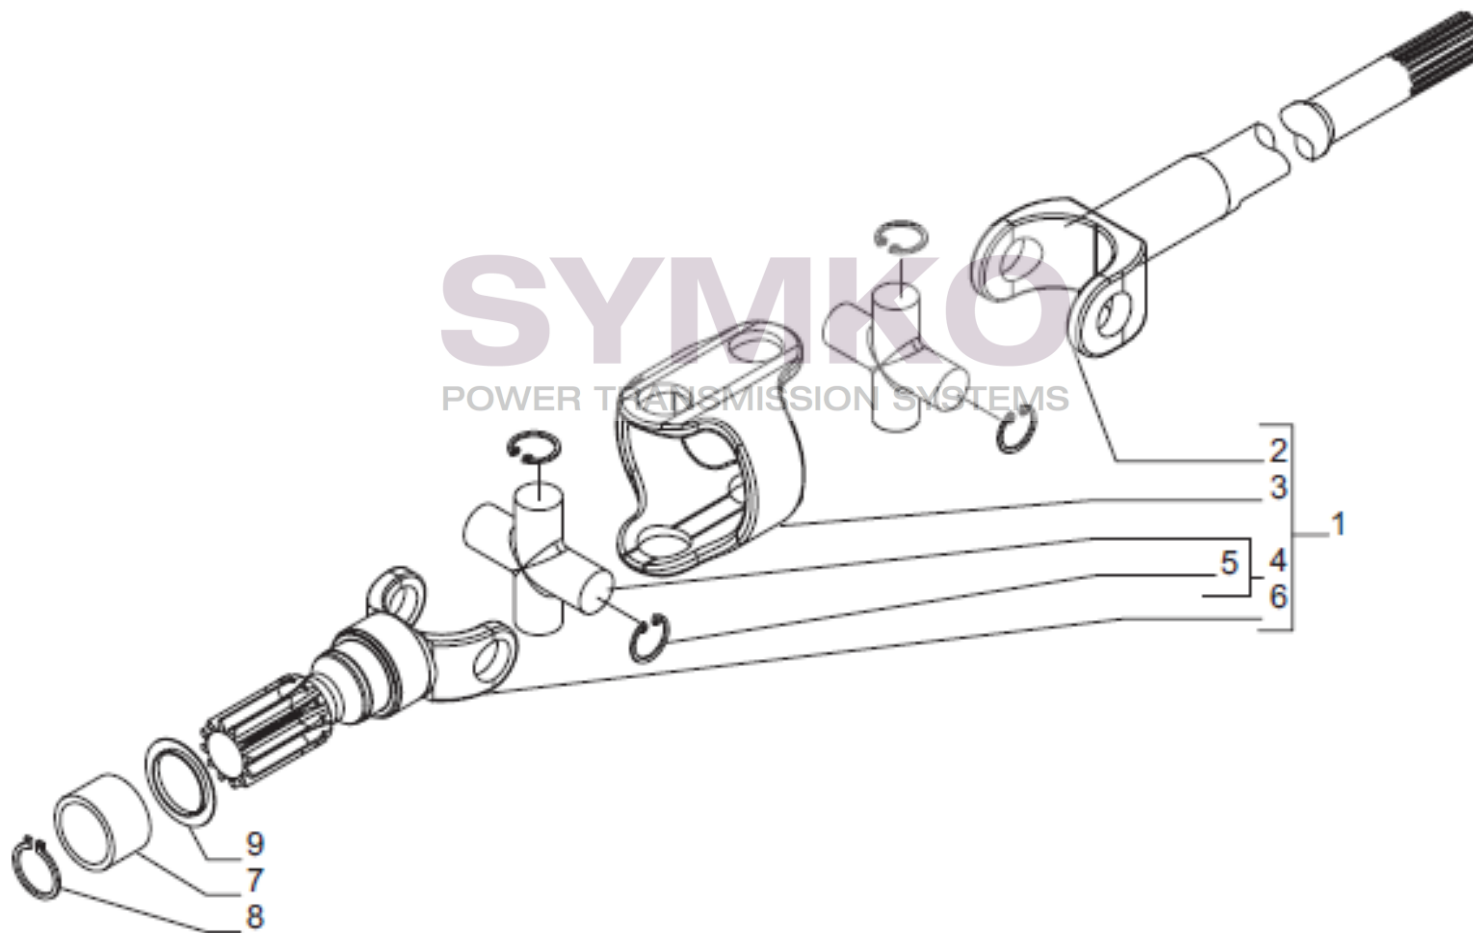

Tél : 02 51 70 13 13 - fax : 02 51 70 04 04

contact@symko.fr

www.symko.fr

SYMKO

POWER TRANSMISSION SYSTEMS

VUES PONT CARRARO N°148619

Vue N°5

SYMKO – Parc d'activité de Tournebride – 23 Rue de la Guillauderie 44118
LA CHEVROLIERE