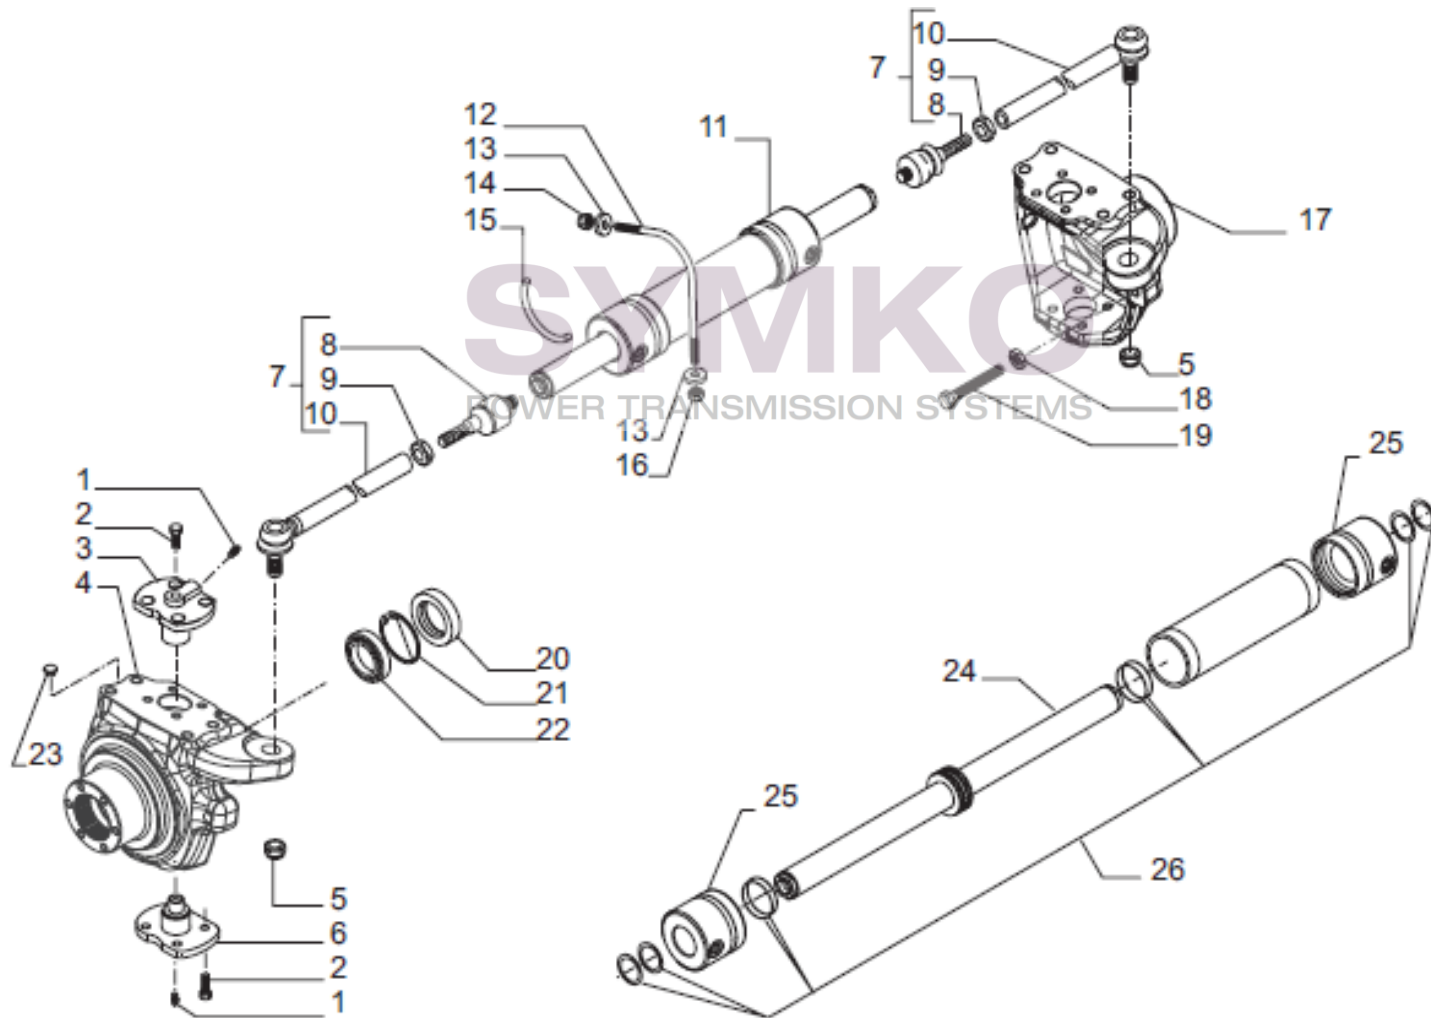

SYMKO

POWER TRANSMISSION SYSTEMS

VUES PONT CARRARO N°148619

Vue N°2

SYMKO – Parc d’activité de Tournebride – 23 Rue de la Guillauderie 44118
LA CHEVROLIERE

Tél : 02 51 70 13 13 - fax : 02 51 70 04 04

contact@symko.fr

www.symko.fr