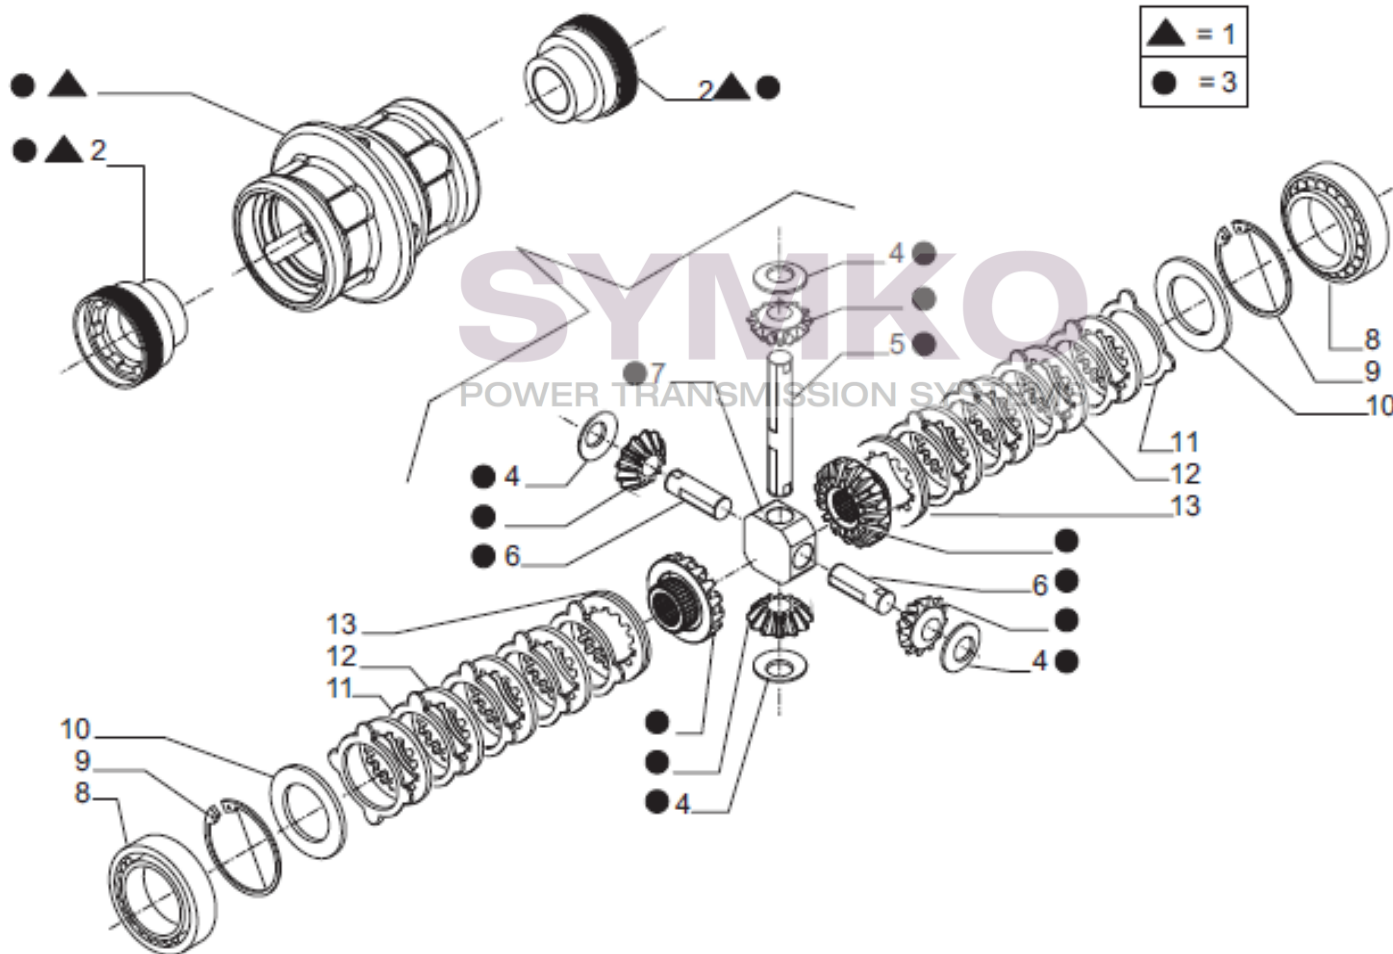

Vue N°3

SYMKO – Parc d'activité de Tournebride – 23 Rue de la Guillauderie 44118
LA CHEVROLIERE

Tél : 02 51 70 13 13 - fax : 02 51 70 04 04

contact@symko.fr

www.symko.fr

VUES PONT CARRARO N°148619

Vue N°4

SYMKO – Parc d’activité de Tournebride – 23 Rue de la Guillauderie 44118
LA CHEVROLIERE