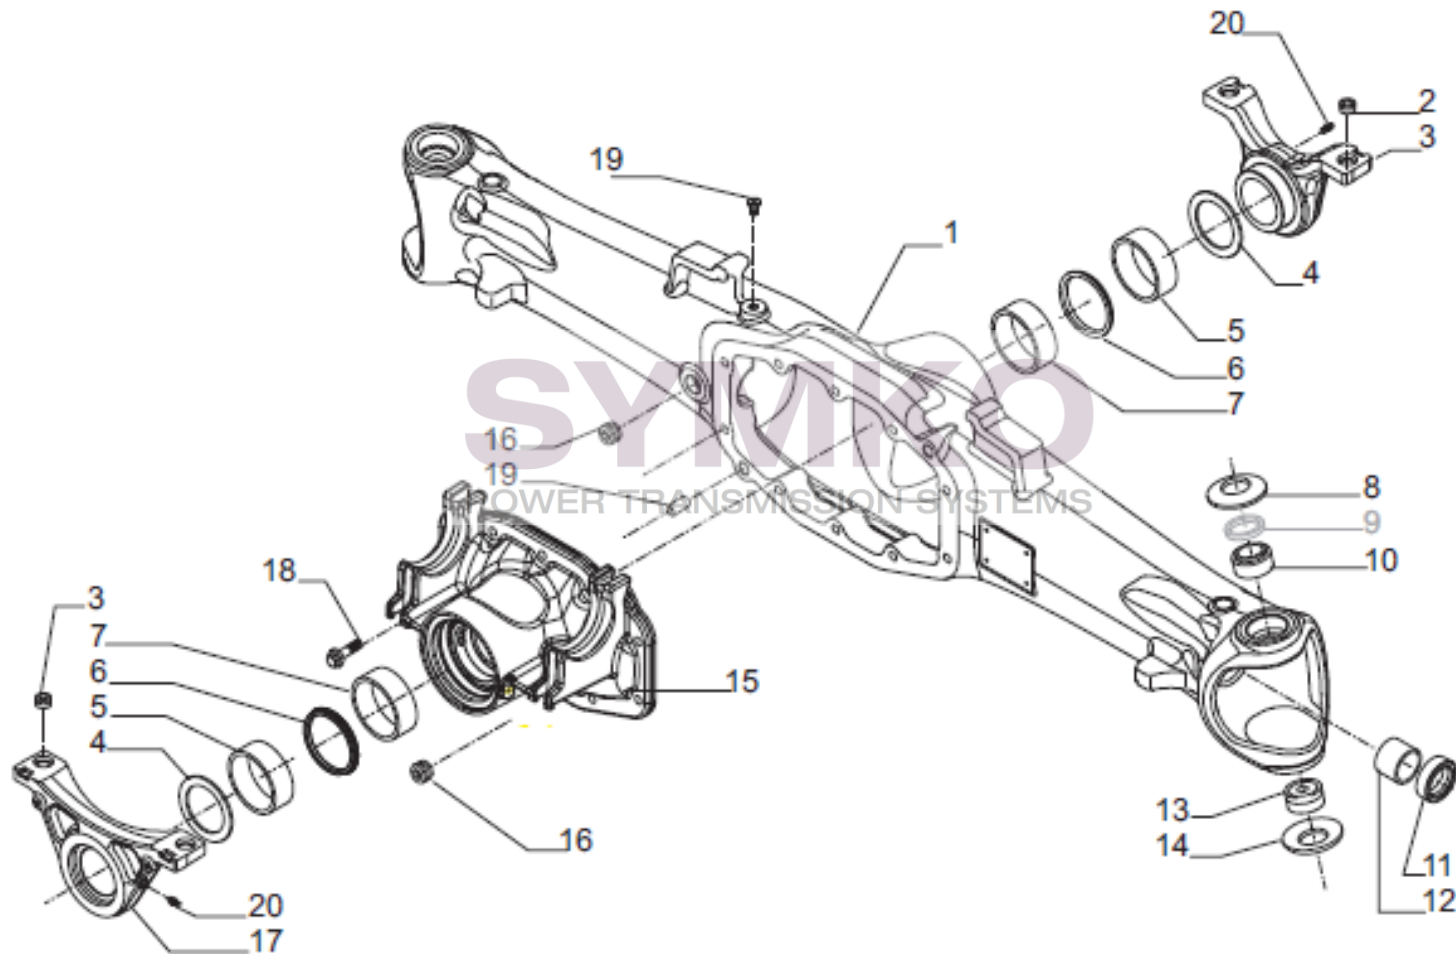

VUES PONT CARRARO N°148619

Vue N°1

SYMKO – Parc d’activité de Tournebride – 23 Rue de la Guillauderie 44118
LA CHEVROLIERE

Tél : 02 51 70 13 13 - fax : 02 51 70 04 04

contact@symko.fr

www.symko.fr