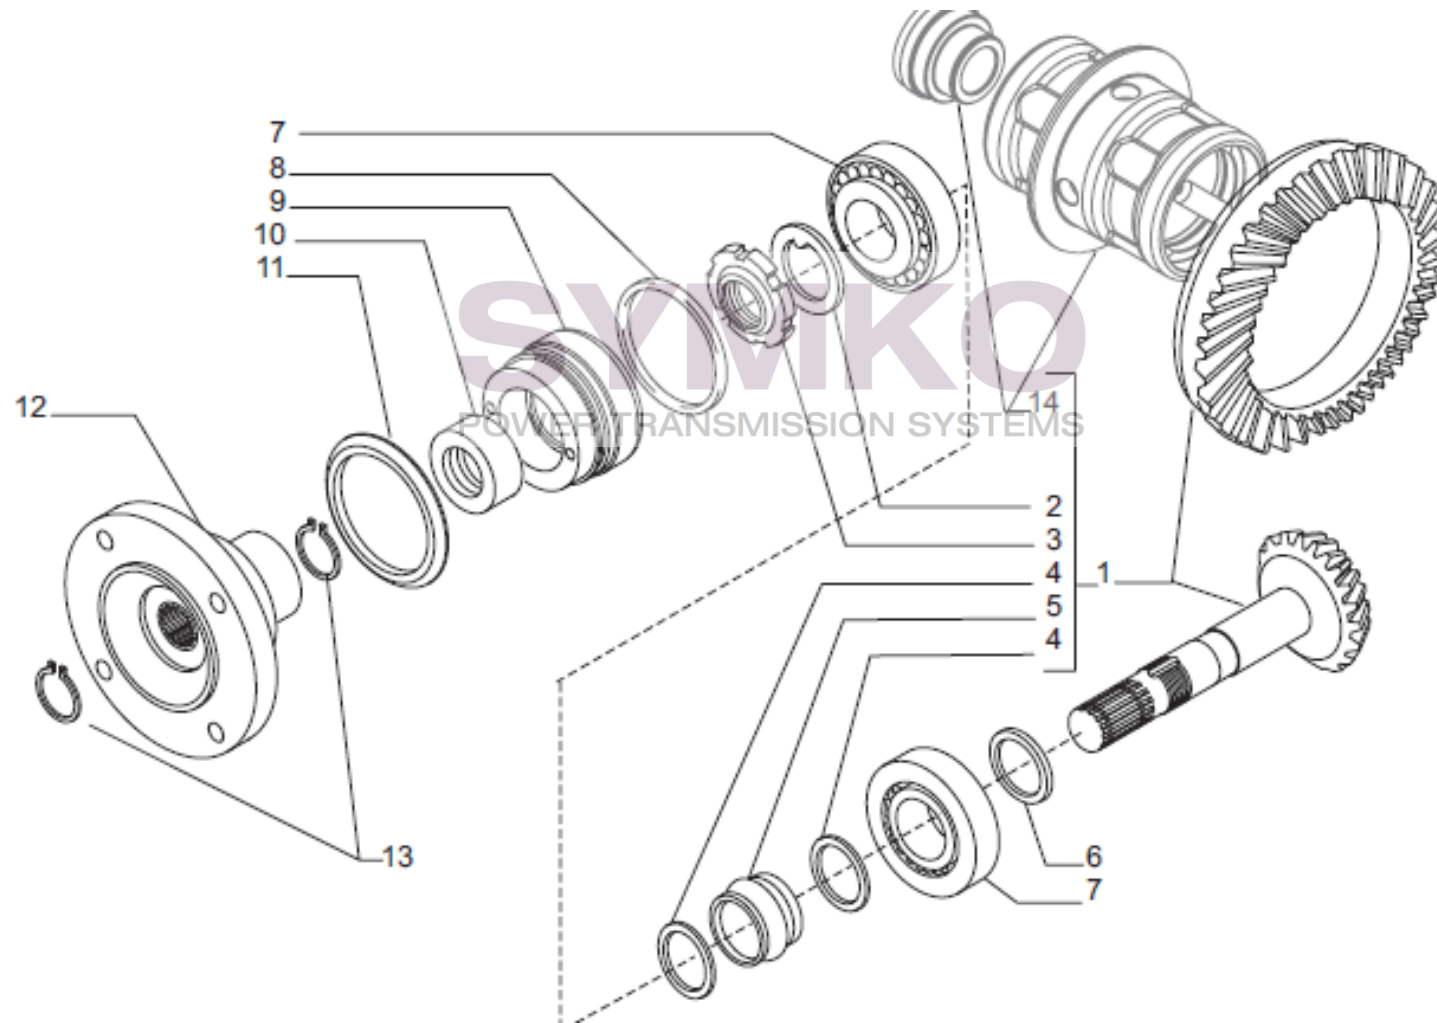

VUES PONT CARRARO N°148619

Vue N°3

SYMKO – Parc d'activité de Tournebride – 23 Rue de la Guillauderie 44118
LA CHEVROLIERE

Tél : 02 51 70 13 13 - fax : 02 51 70 04 04

contact@symko.fr

www.symko.fr