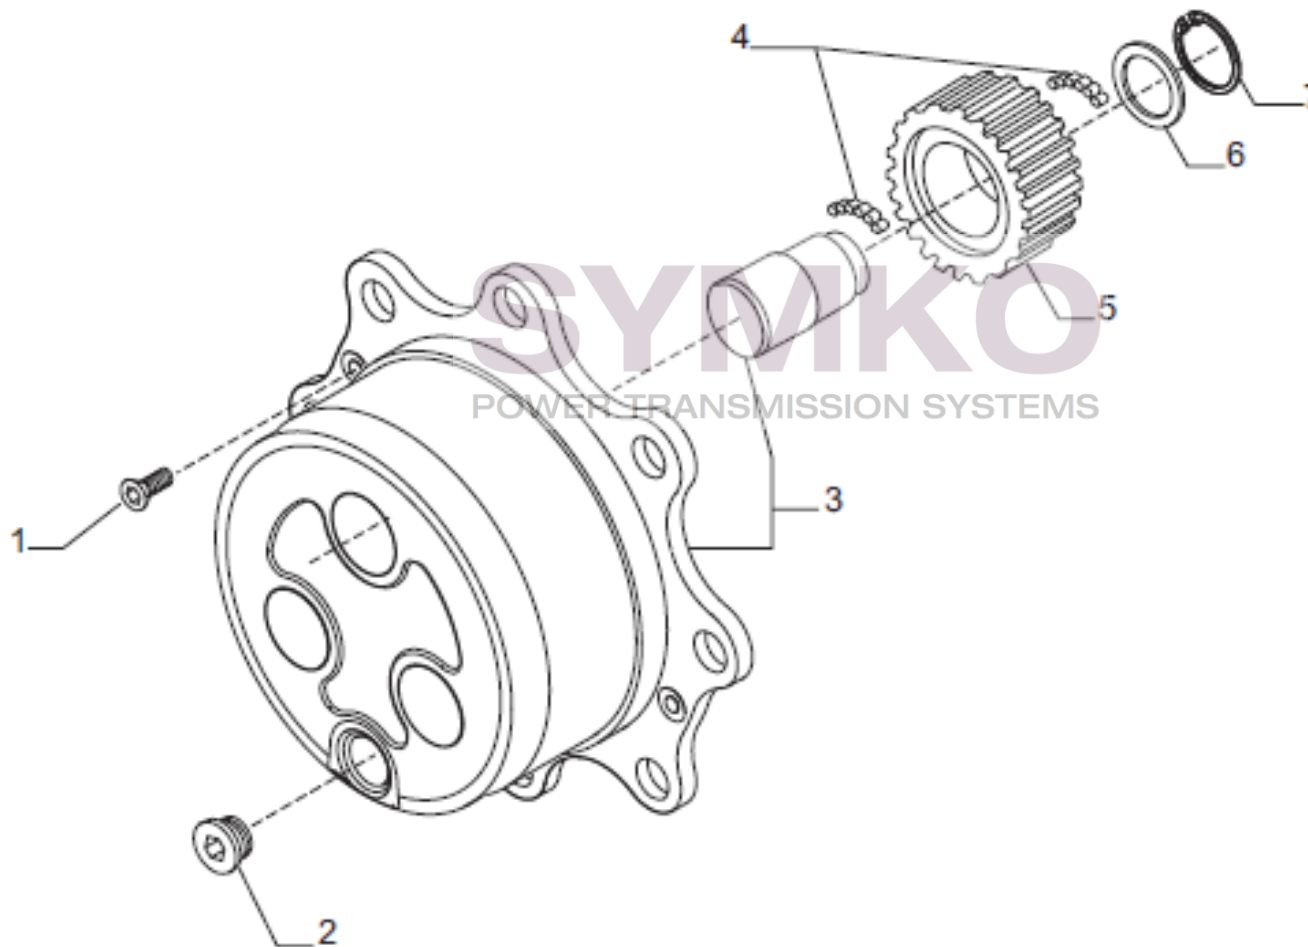

contact@symko.fr

www.symko.fr

SYMKO

POWER TRANSMISSION SYSTEMS

VUES PONT CARRARO N°148619

Vue N°7

SYMKO – Parc d’activité de Tournebride – 23 Rue de la Guillauderie 44118
LA CHEVROLIERE

Tél : 02 51 70 13 13 - fax : 02 51 70 04 04