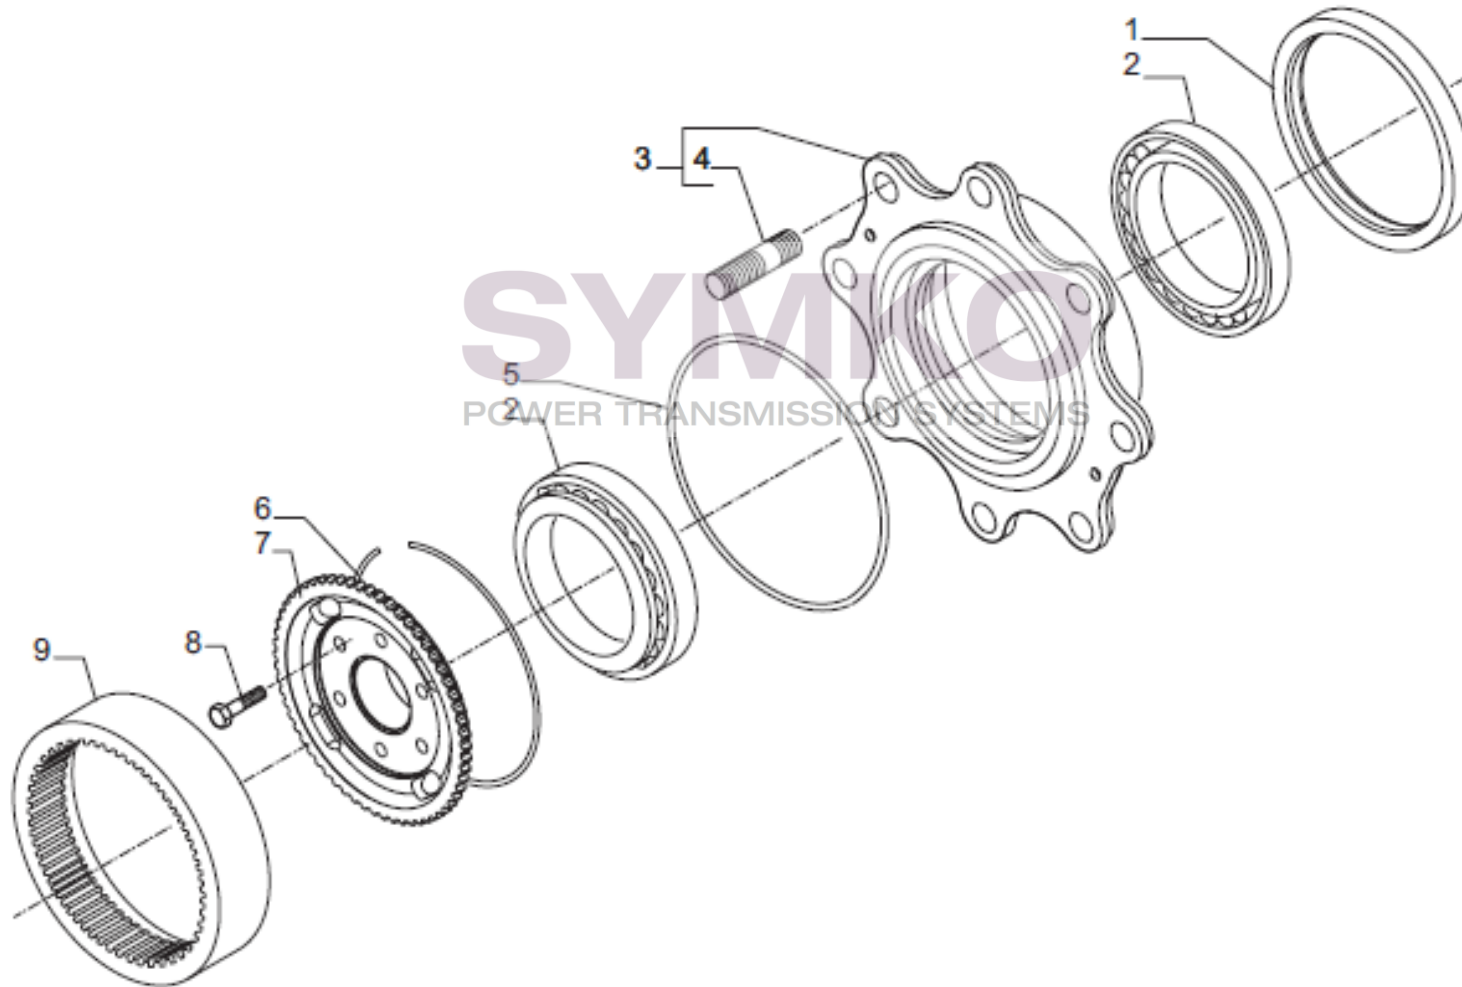

VUES PONT CARRARO N°148619

Vue N°6

SYMKO – Parc d'activité de Tournebride – 23 Rue de la Guillauderie 44118
LA CHEVROLIERE

Tél : 02 51 70 13 13 - fax : 02 51 70 04 04

contact@symko.fr

www.symko.fr