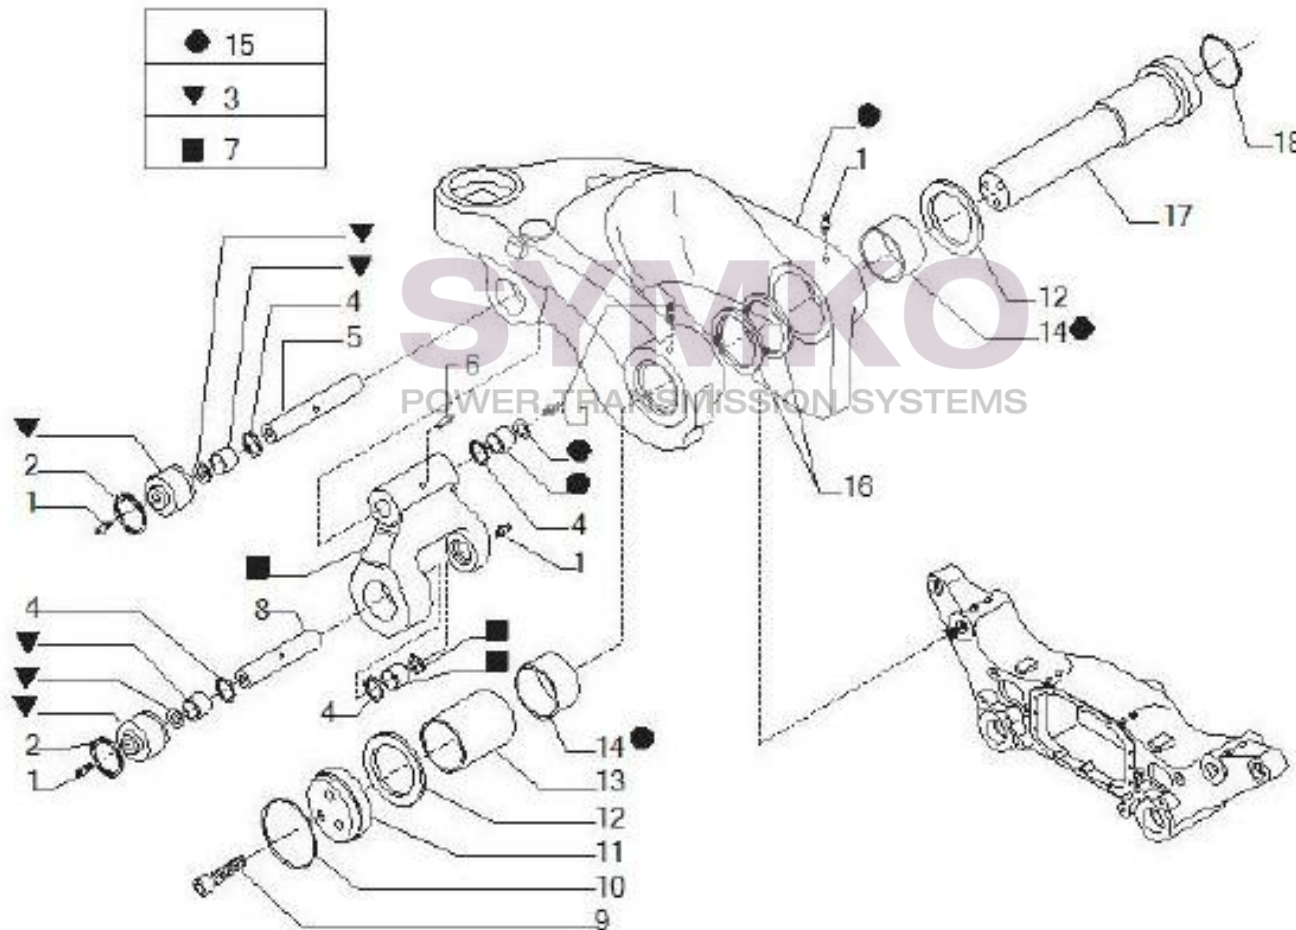

Vue N°7

SYMKO – Parc d’activité de Tournebride – 23 Rue de la Guillauderie 44118
LA CHEVROLIERE

Tél : 02 51 70 13 13 - fax : 02 51 70 04 04

contact@symko.fr

www.symko.fr

VUES PONT CARRARO N°148686

Vue N°8

SYMKO – Parc d’activité de Tournebride – 23 Rue de la Guillauderie 44118
LA CHEVROLIERE