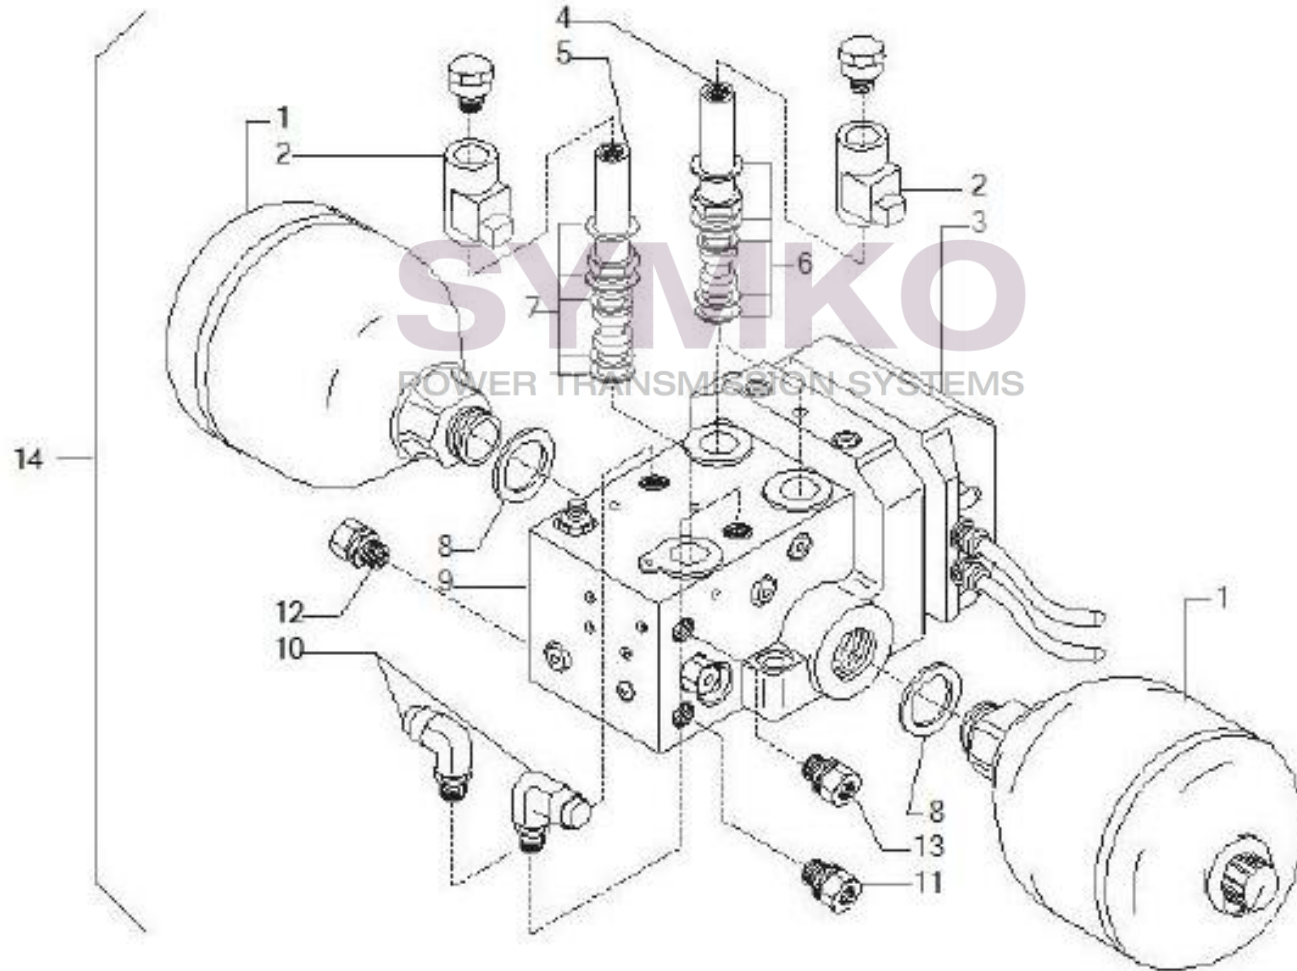

VUES PONT CARRARO N°148686

Vue N°17

SYMKO – Parc d'activité de Tournebride – 23 Rue de la Guillauderie 44118
LA CHEVROLIERE

Tél : 02 51 70 13 13 - fax : 02 51 70 04 04

contact@symko.fr

www.symko.fr