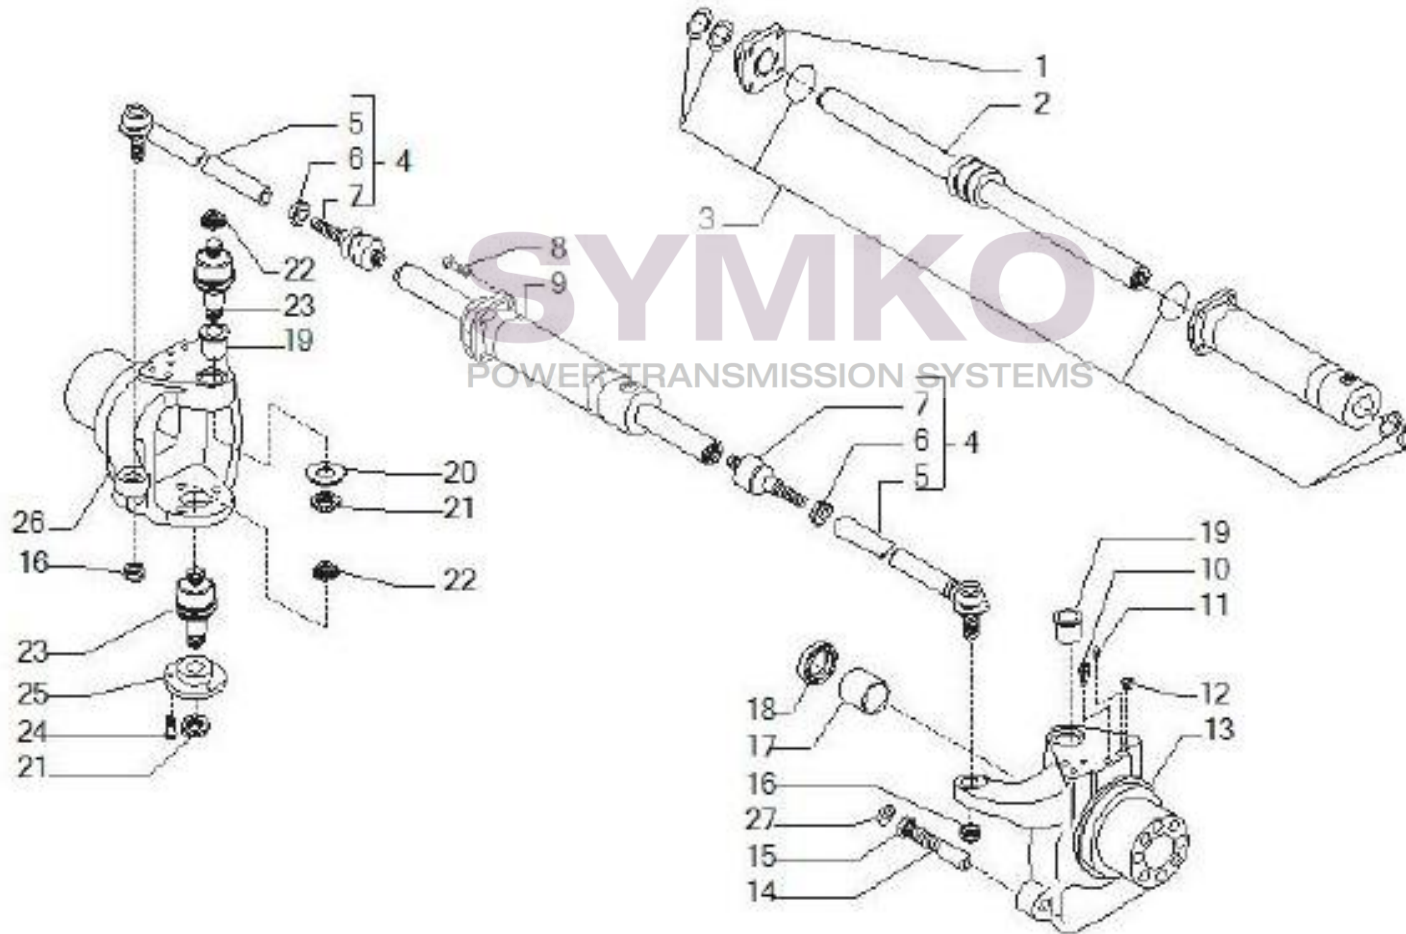

VUES PONT CARRARO N°148686

Vue N°3

SYMKO – Parc d’activité de Tournebride – 23 Rue de la Guillauderie 44118
LA CHEVROLIERE

Tél : 02 51 70 13 13 - fax : 02 51 70 04 04

contact@symko.fr

www.symko.fr