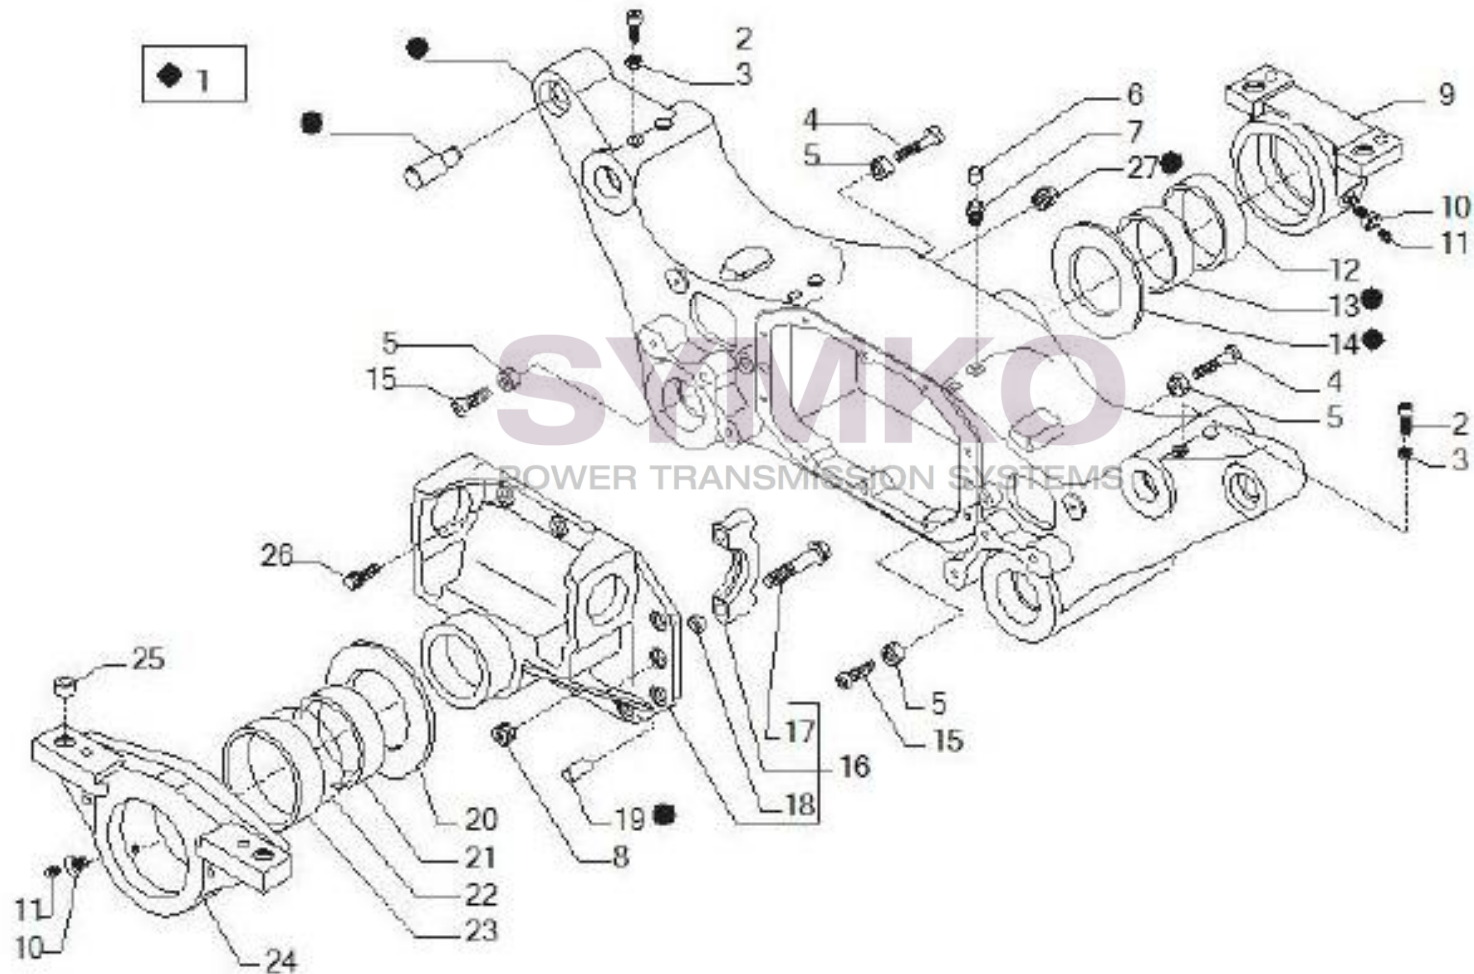

SYMKO

POWER TRANSMISSION SYSTEMS

VUES PONT CARRARO N°148686

Vue N°1

SYMKO – Parc d’activité de Tournebride – 23 Rue de la Guillauderie 44118
LA CHEVROLIERE

Tél : 02 51 70 13 13 - fax : 02 51 70 04 04

contact@symko.fr