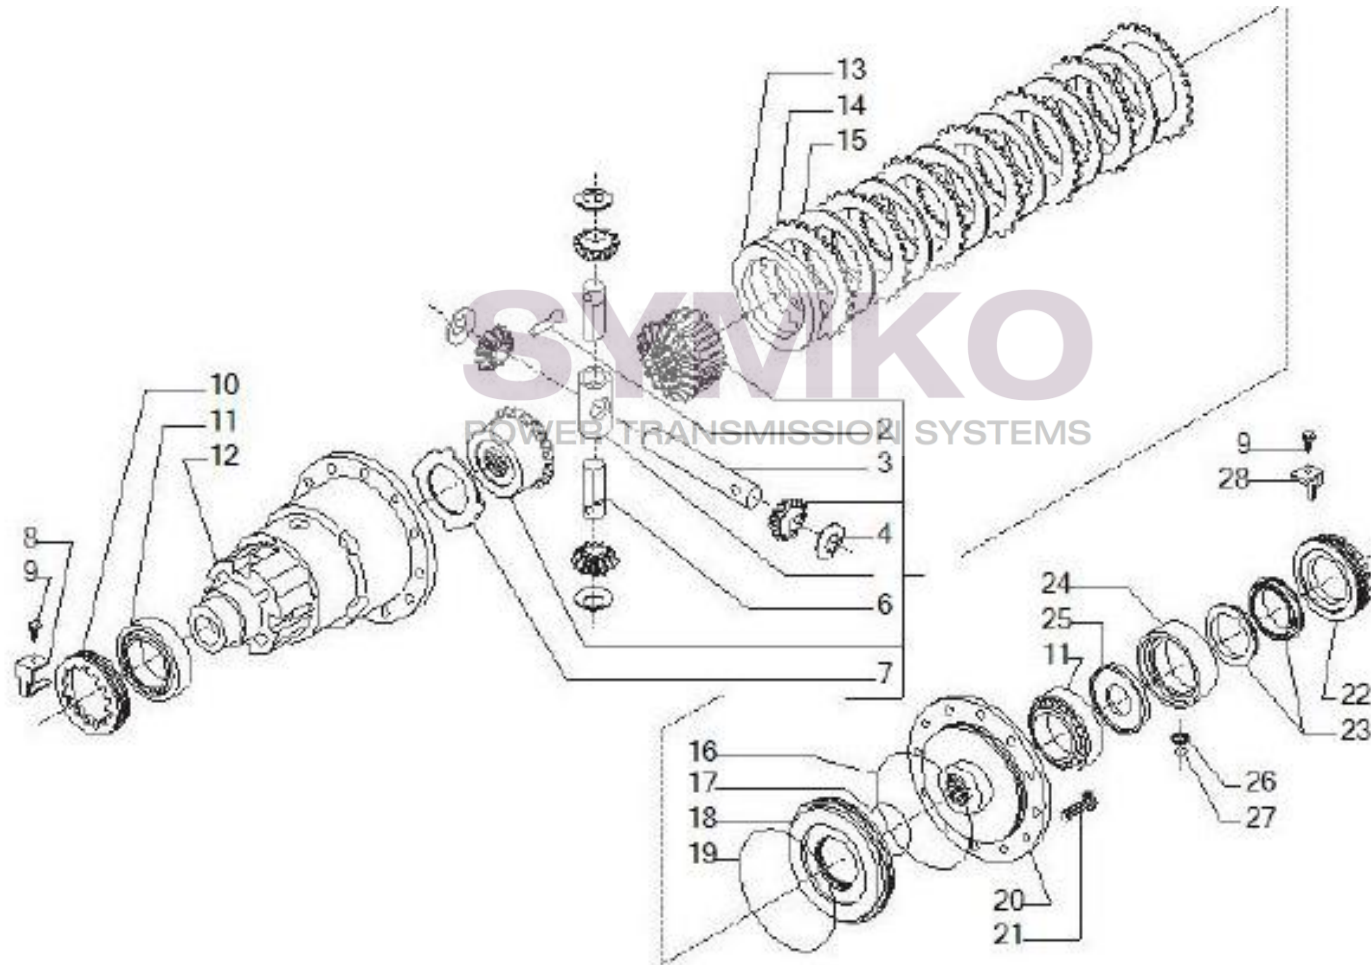

VUES PONT CARRARO N°148686

Vue N°12

SYMKO – Parc d’activité de Tournebride – 23 Rue de la Guillauderie 44118
LA CHEVROLIERE

Tél : 02 51 70 13 13 - fax : 02 51 70 04 04

contact@symko.fr

www.symko.fr