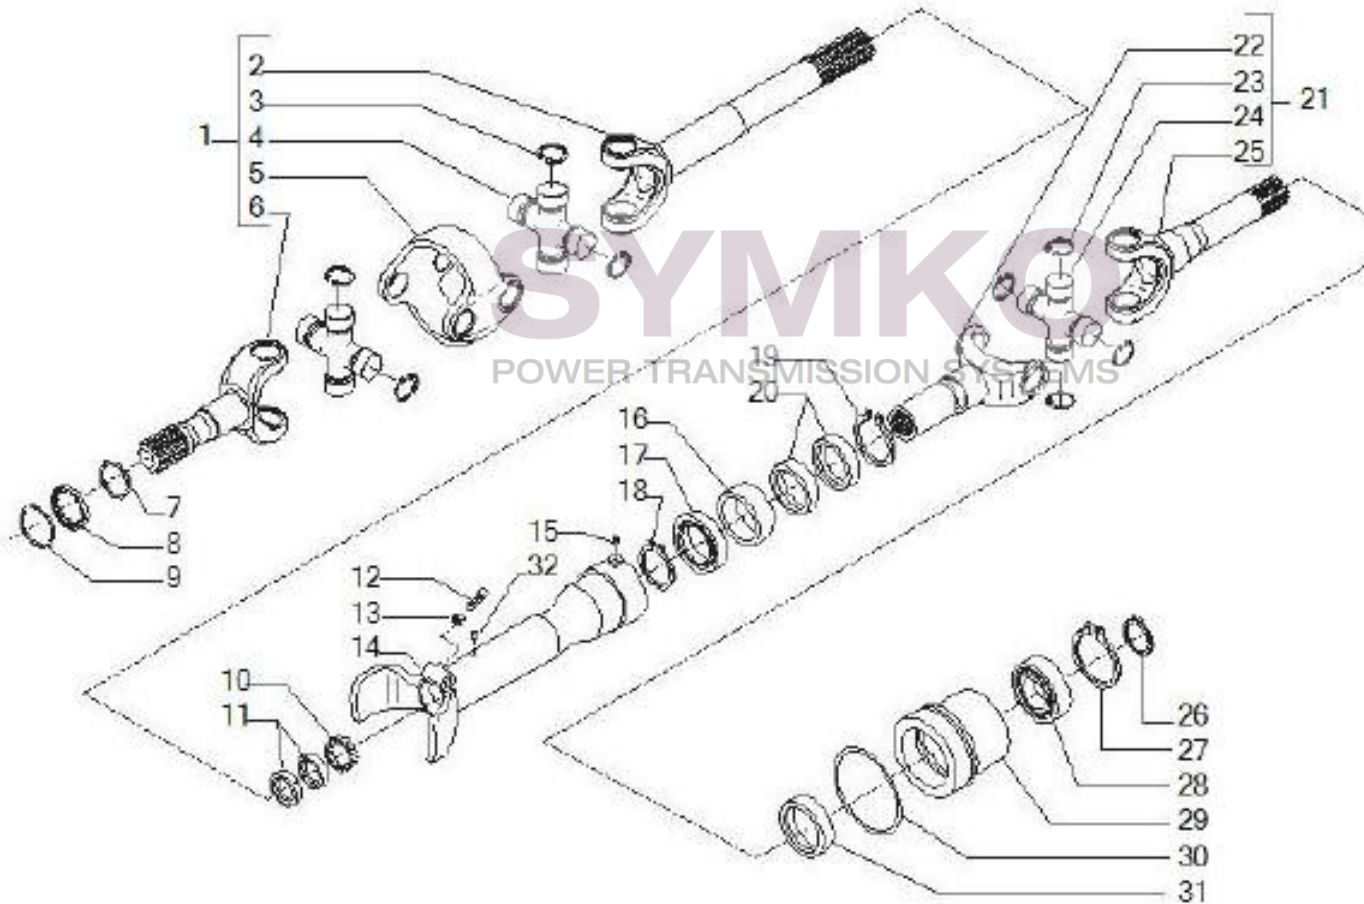

VUES PONT CARRARO N°148686

Vue N°13

SYMKO – Parc d’activité de Tournebride – 23 Rue de la Guillauderie 44118
LA CHEVROLIERE

Tél : 02 51 70 13 13 - fax : 02 51 70 04 04

contact@symko.fr

www.symko.fr