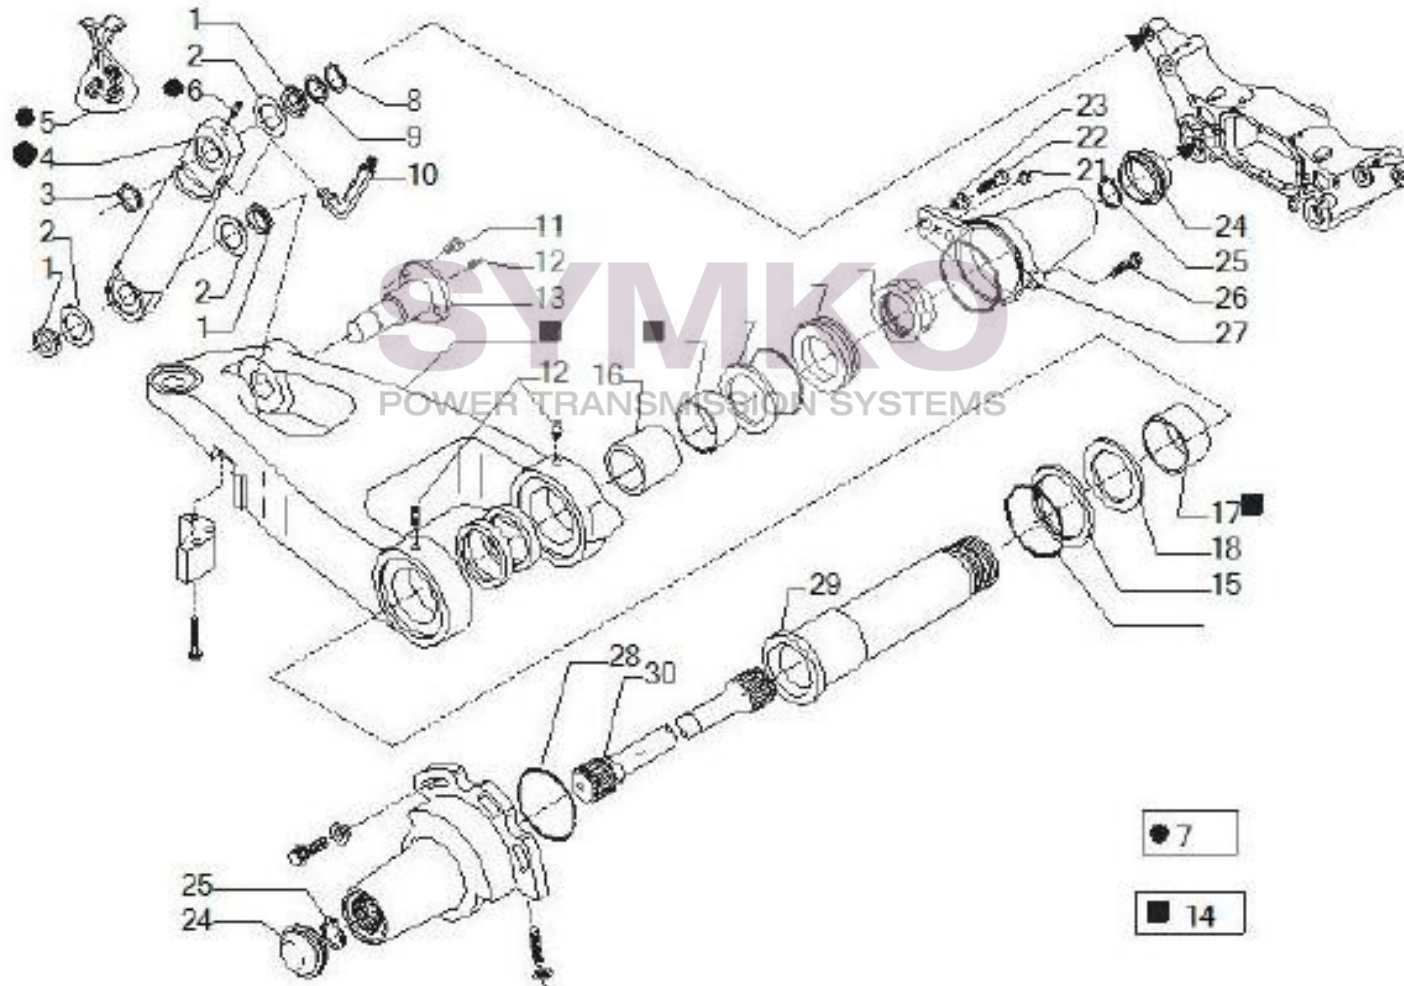

VUES PONT CARRARO N°148686

Vue N°5

SYMKO – Parc d'activité de Tournebride – 23 Rue de la Guillauderie 44118
LA CHEVROLIERE

Tél : 02 51 70 13 13 - fax : 02 51 70 04 04

contact@symko.fr

www.symko.fr