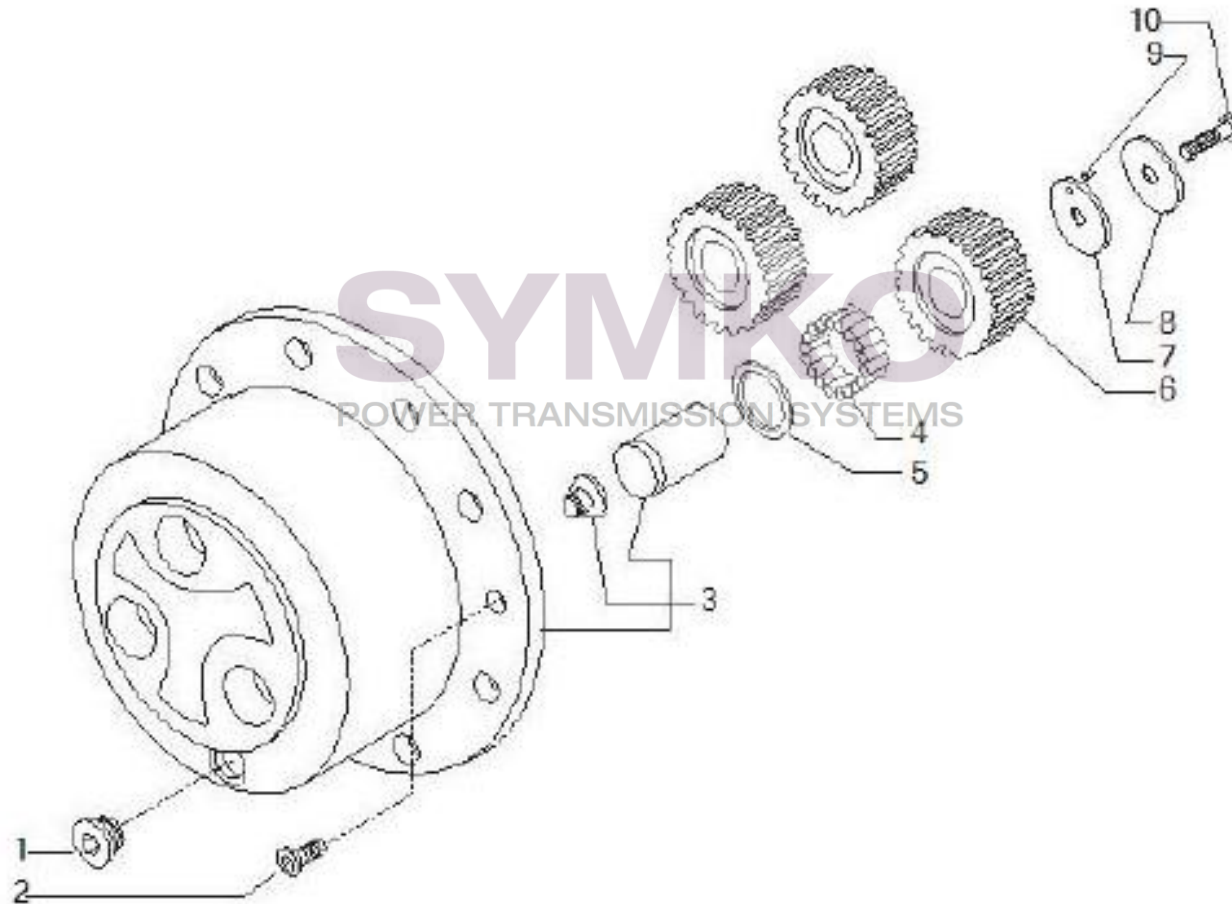

VUES PONT CARRARO N°148686

Vue N°16

SYMKO – Parc d’activité de Tournebride – 23 Rue de la Guillauderie 44118
LA CHEVROLIERE

Tél : 02 51 70 13 13 - fax : 02 51 70 04 04

contact@symko.fr

www.symko.fr