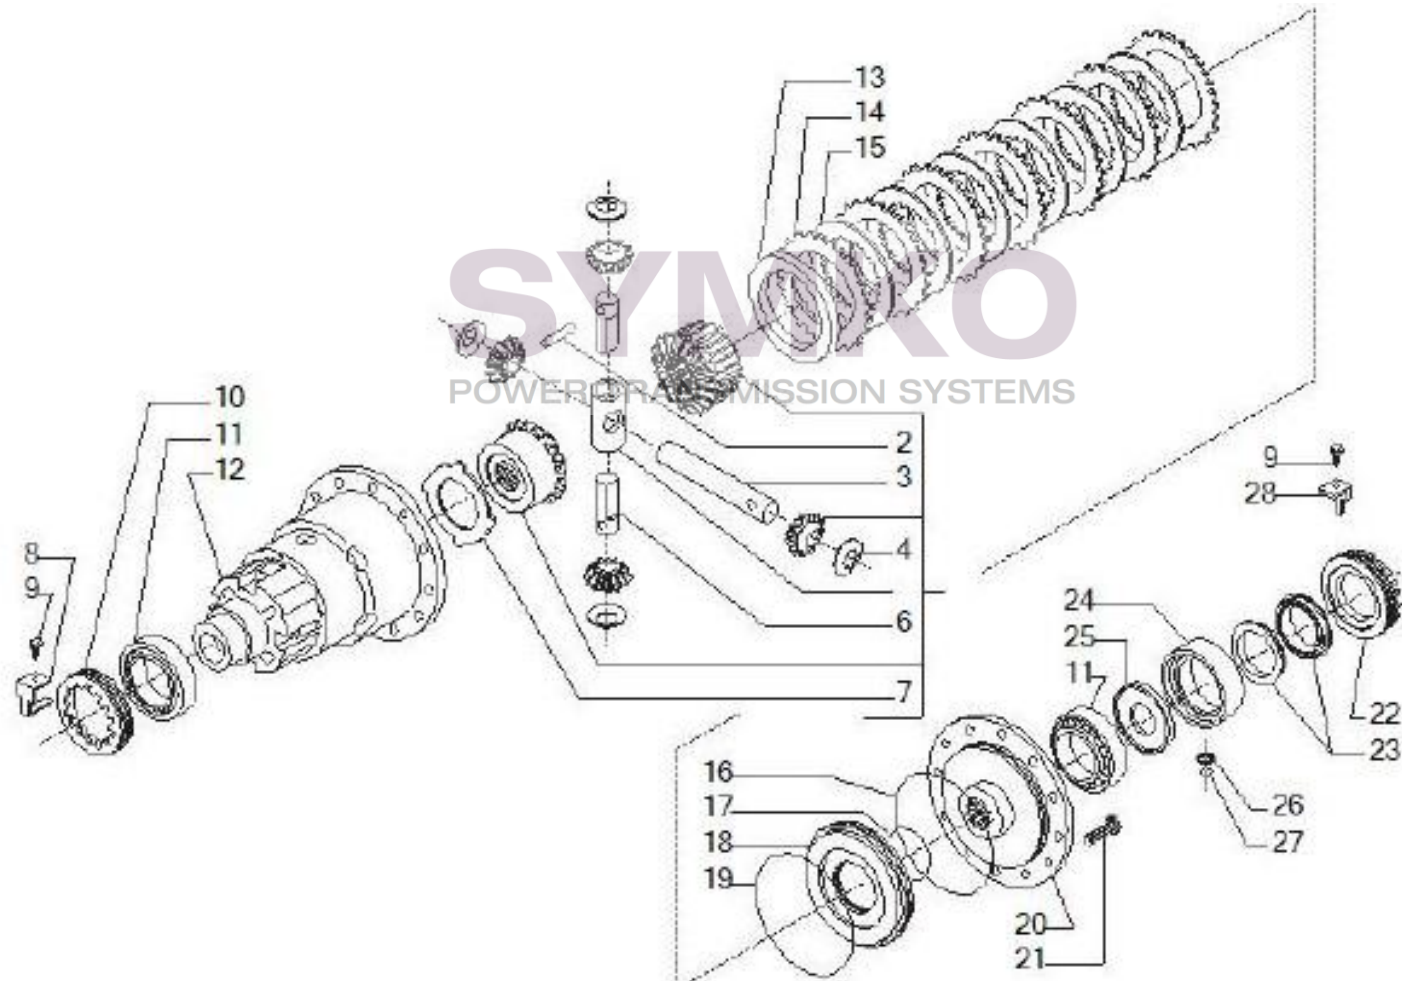

VUES PONT CARRARO N°148686

Vue N°11

SYMKO – Parc d’activité de Tournebride – 23 Rue de la Guillauderie 44118
LA CHEVROLIERE

Tél : 02 51 70 13 13 - fax : 02 51 70 04 04

contact@symko.fr

www.symko.fr