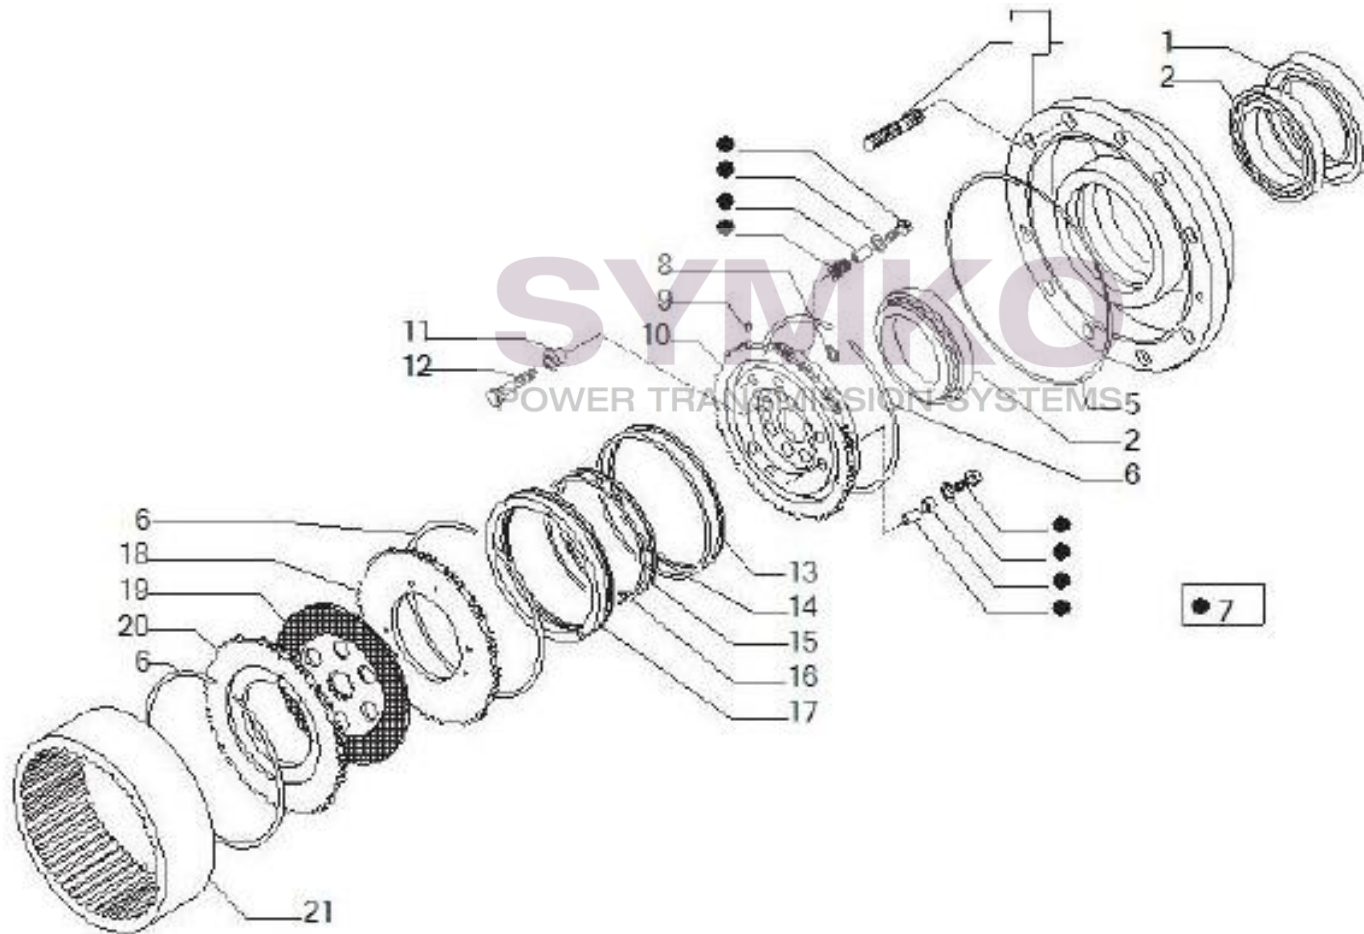

SYMKO – Parc d’activité de Tournebride – 23 Rue de la Guillauderie 44118
LA CHEVROLIERE

Tél : 02 51 70 13 13 - fax : 02 51 70 04 04

contact@symko.fr

www.symko.fr

VUES PONT CARRARO N°148686

Vue N°15

SYMKO – Parc d’activité de Tournebride – 23 Rue de la Guillauderie 44118
LA CHEVROLIERE