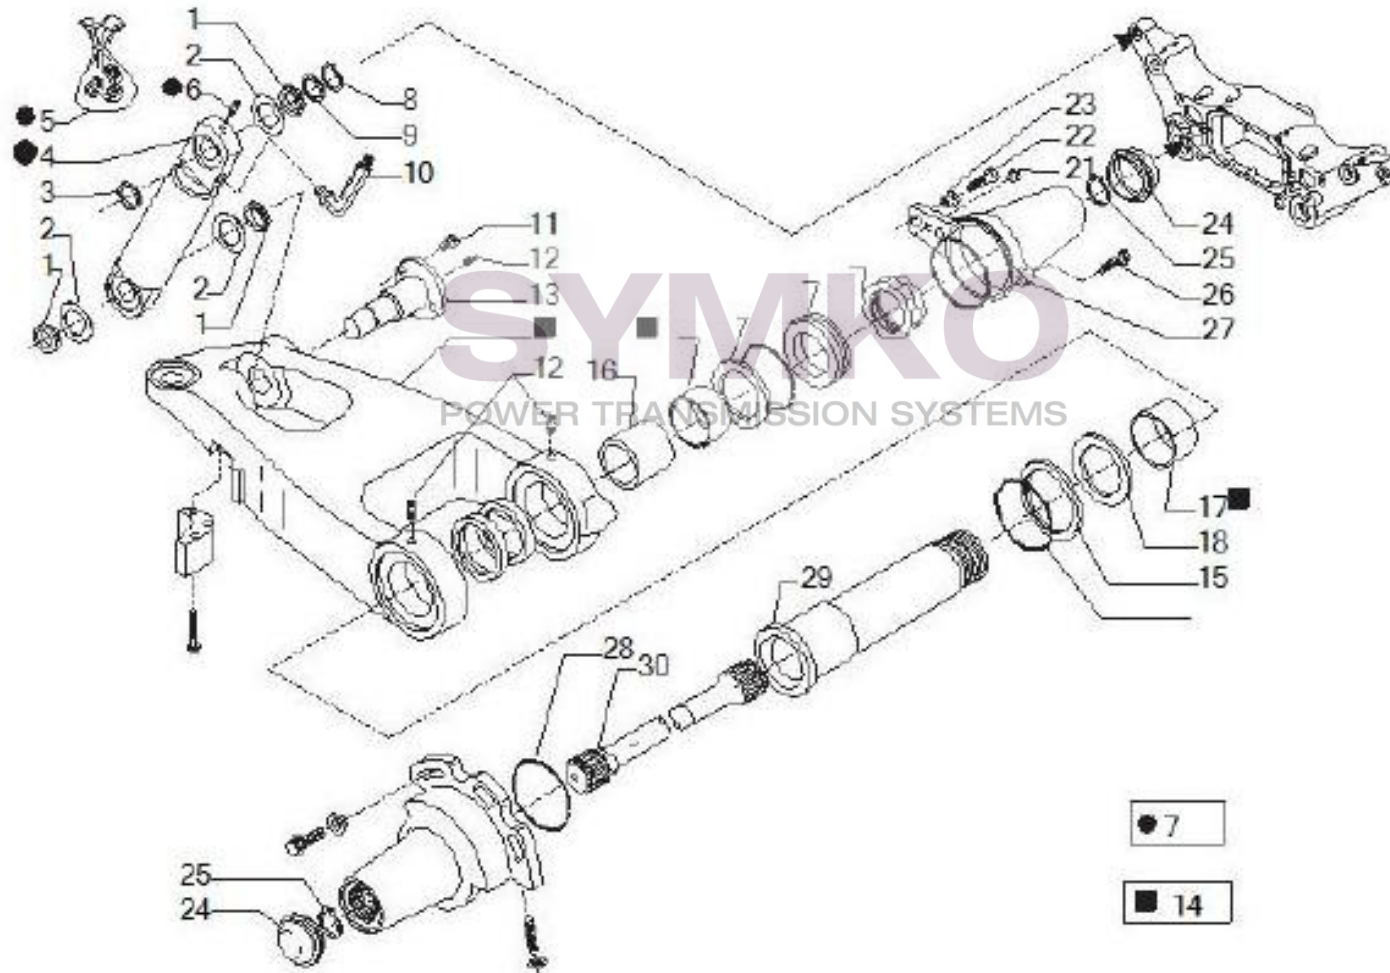

SYMKO

POWER TRANSMISSION SYSTEMS

VUES PONT CARRARO N°148686

Vue N°6

SYMKO – Parc d'activité de Tournebride – 23 Rue de la Guillauderie 44118
LA CHEVROLIERE

Tél : 02 51 70 13 13 - fax : 02 51 70 04 04

contact@symko.fr

www.symko.fr