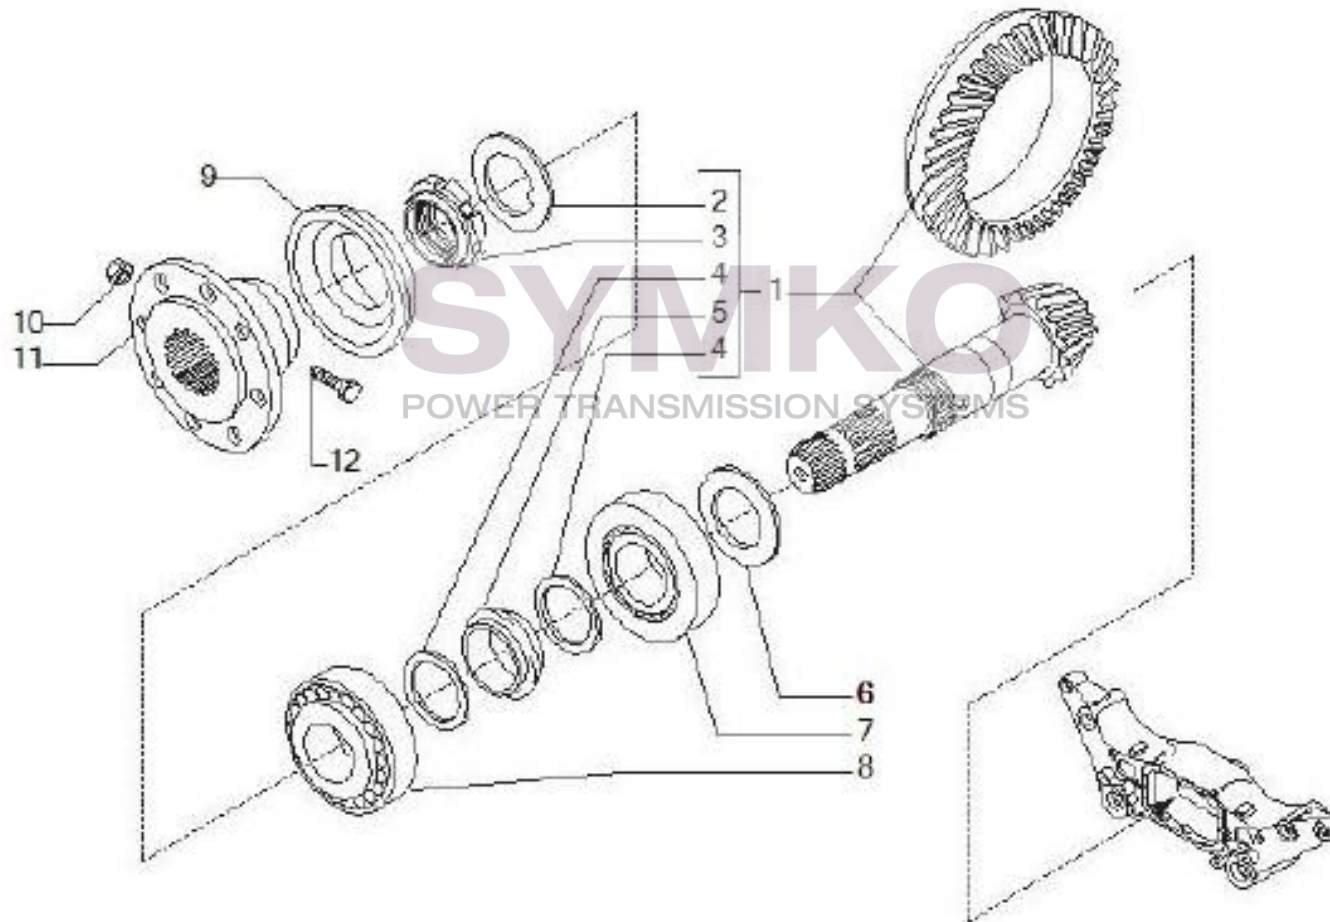

VUES PONT CARRARO N°148686

Vue N°10

SYMKO – Parc d’activité de Tournebride – 23 Rue de la Guillauderie 44118
LA CHEVROLIERE

Tél : 02 51 70 13 13 - fax : 02 51 70 04 04

contact@symko.fr

www.symko.fr