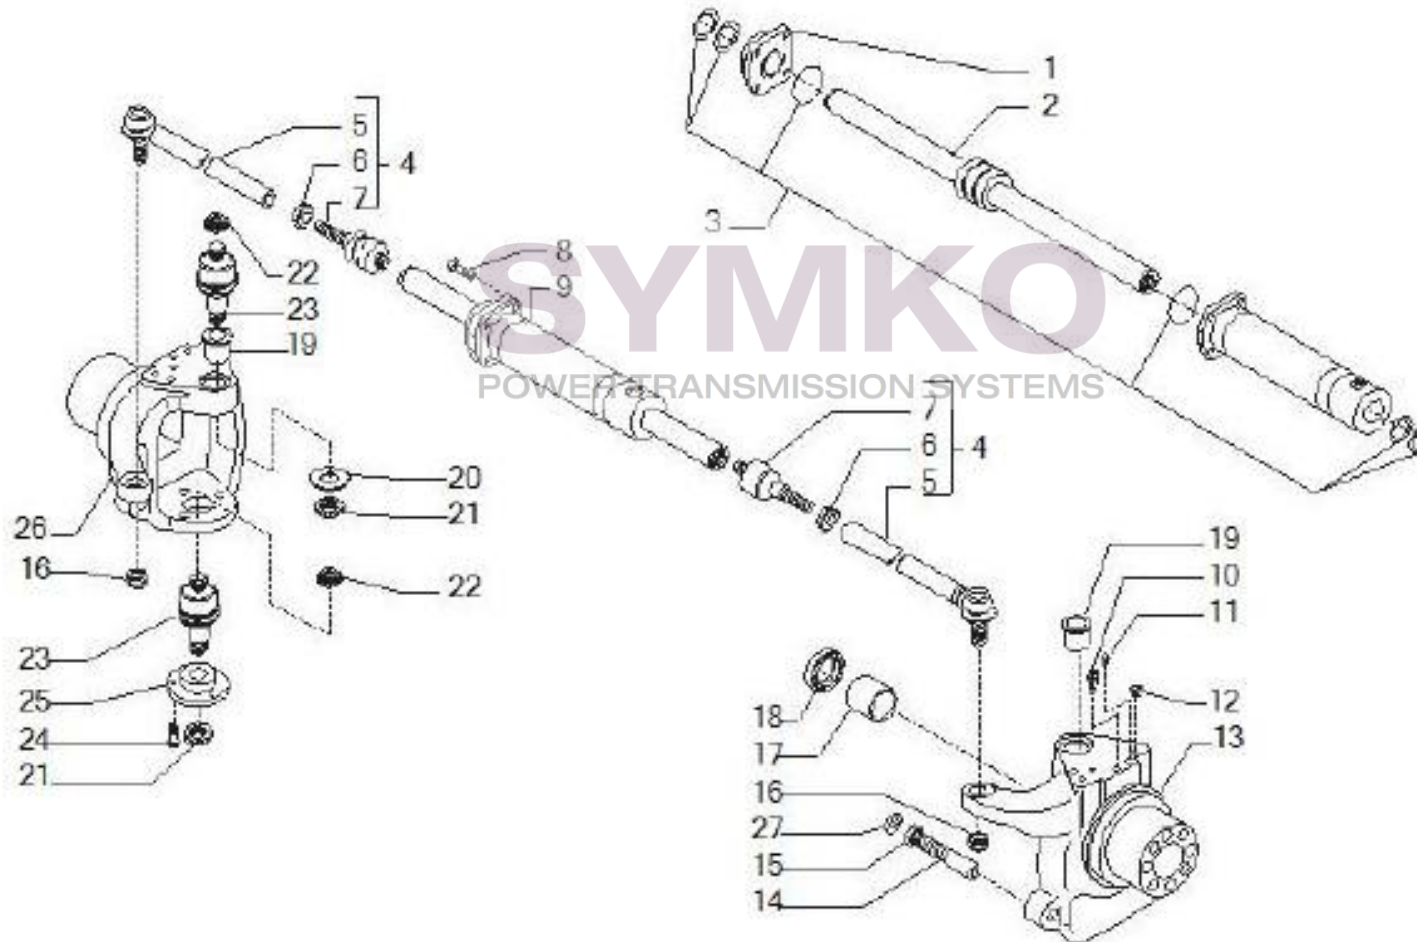

VUES PONT CARRARO N°148686

Vue N°4

SYMKO – Parc d’activité de Tournebride – 23 Rue de la Guillauderie 44118
LA CHEVROLIERE

Tél : 02 51 70 13 13 - fax : 02 51 70 04 04

contact@symko.fr

www.symko.fr