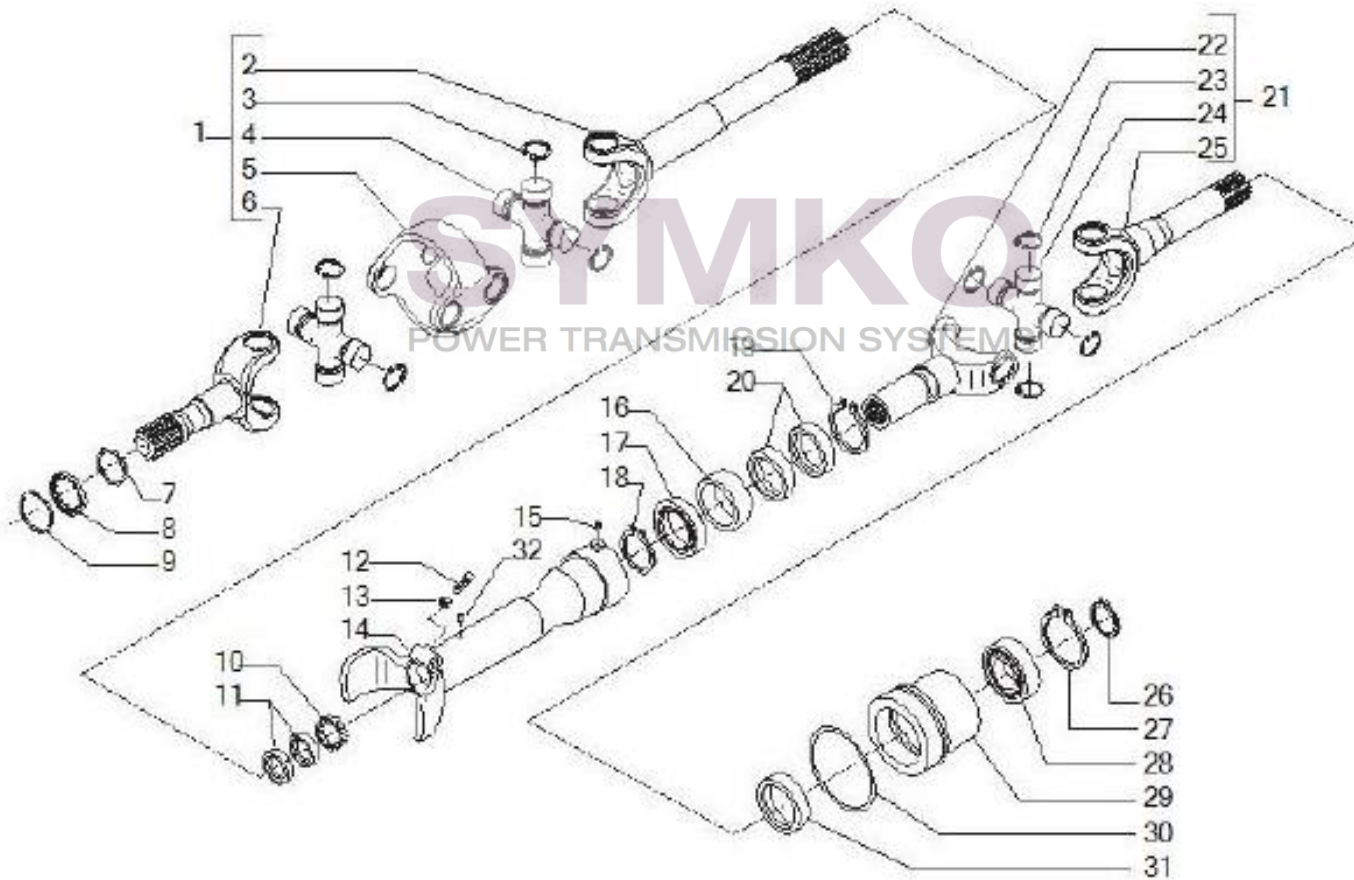

Vue N°13

SYMKO – Parc d’activité de Tournebride – 23 Rue de la Guillauderie 44118
LA CHEVROLIERE

Tél : 02 51 70 13 13 - fax : 02 51 70 04 04

contact@symko.fr

www.symko.fr

VUES PONT CARRARO N°148686

Vue N°14