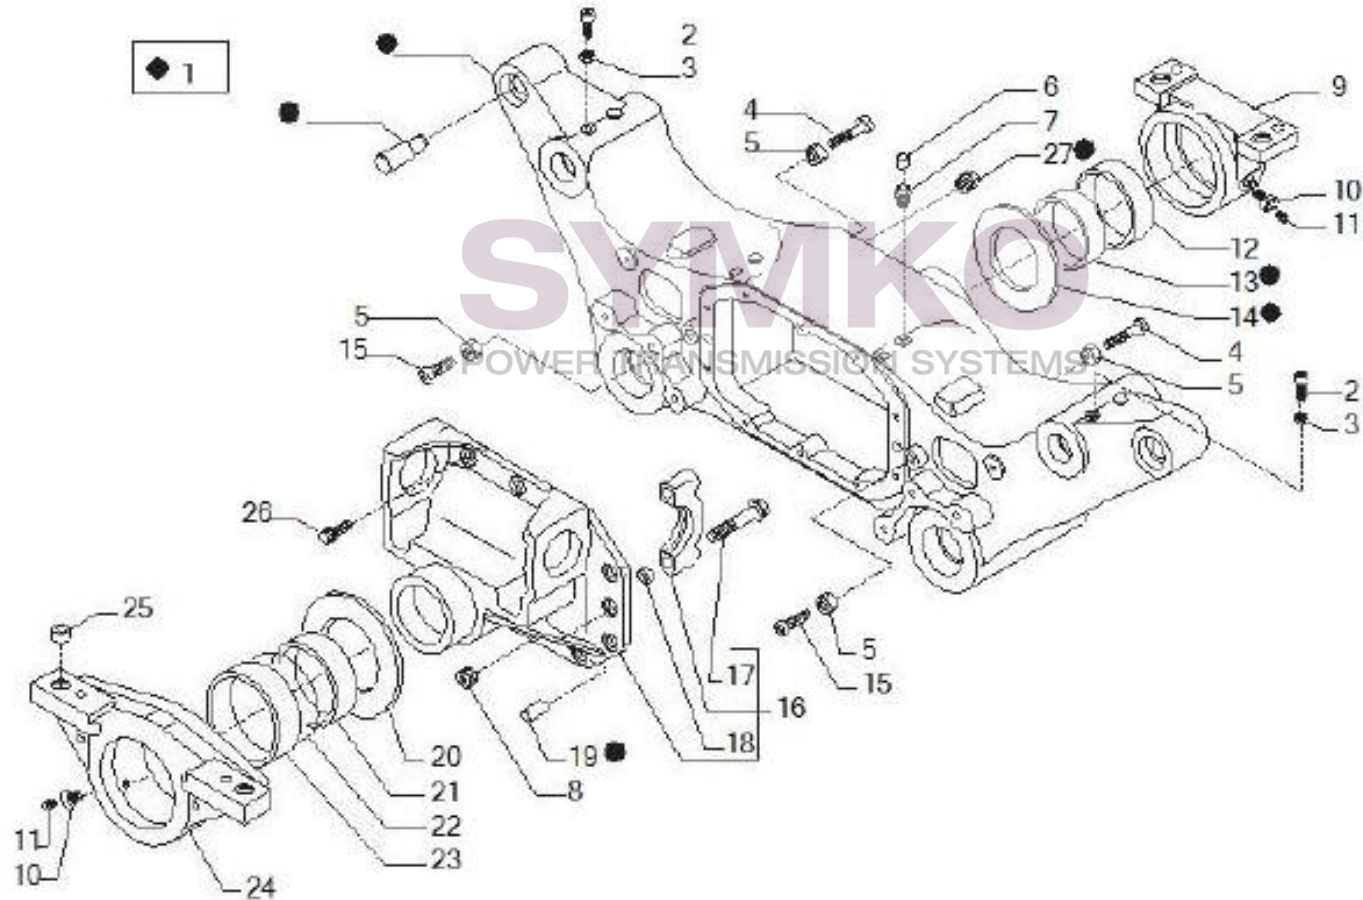

SYMKO

POWER TRANSMISSION SYSTEMS

VUES PONT CARRARO N°148686

Vue N°2

SYMKO – Parc d’activité de Tournebride – 23 Rue de la Guillauderie 44118
LA CHEVROLIERE

Tél : 02 51 70 13 13 - fax : 02 51 70 04 04

contact@symko.fr

www.symko.fr