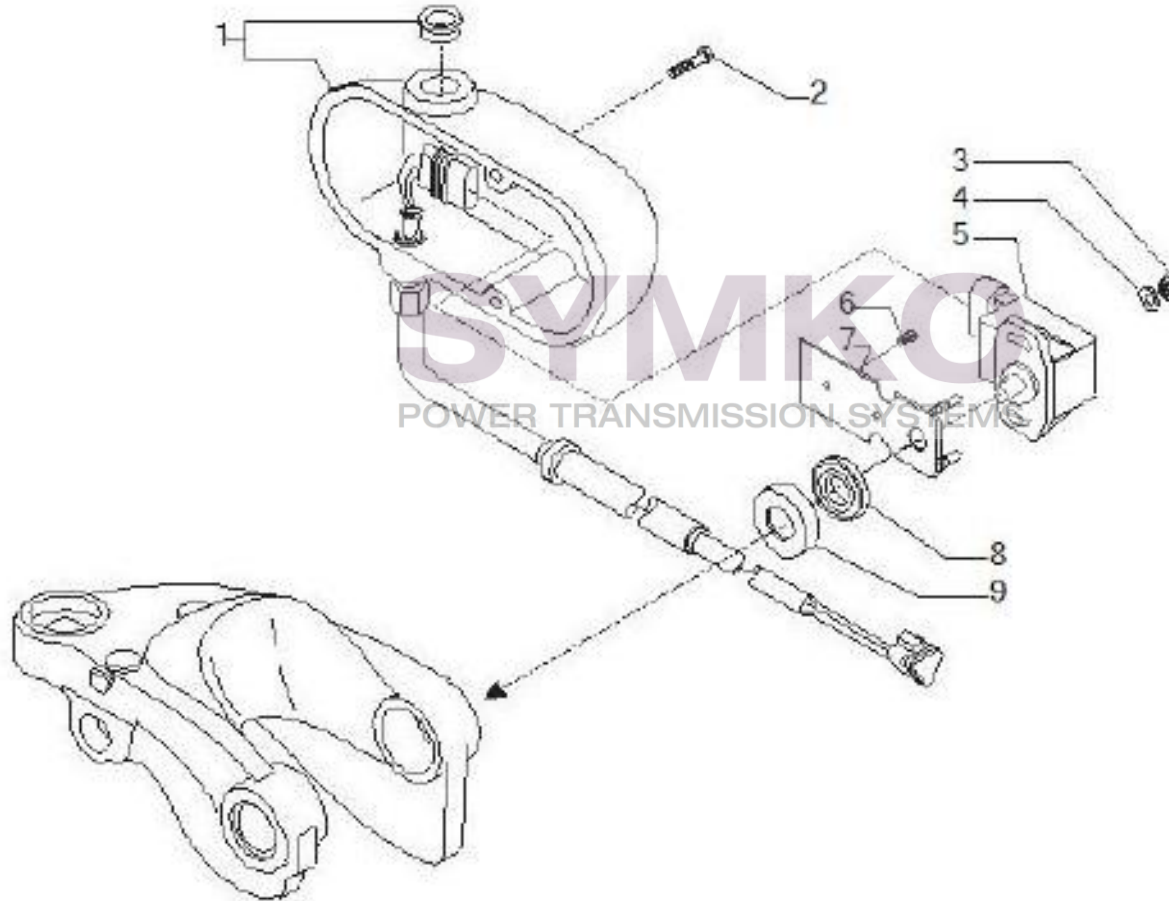

VUES PONT CARRARO N°148686

Vue N°9

SYMKO – Parc d'activité de Tournebride – 23 Rue de la Guillauderie 44118
LA CHEVROLIERE

Tél : 02 51 70 13 13 - fax : 02 51 70 04 04

contact@symko.fr

www.symko.fr