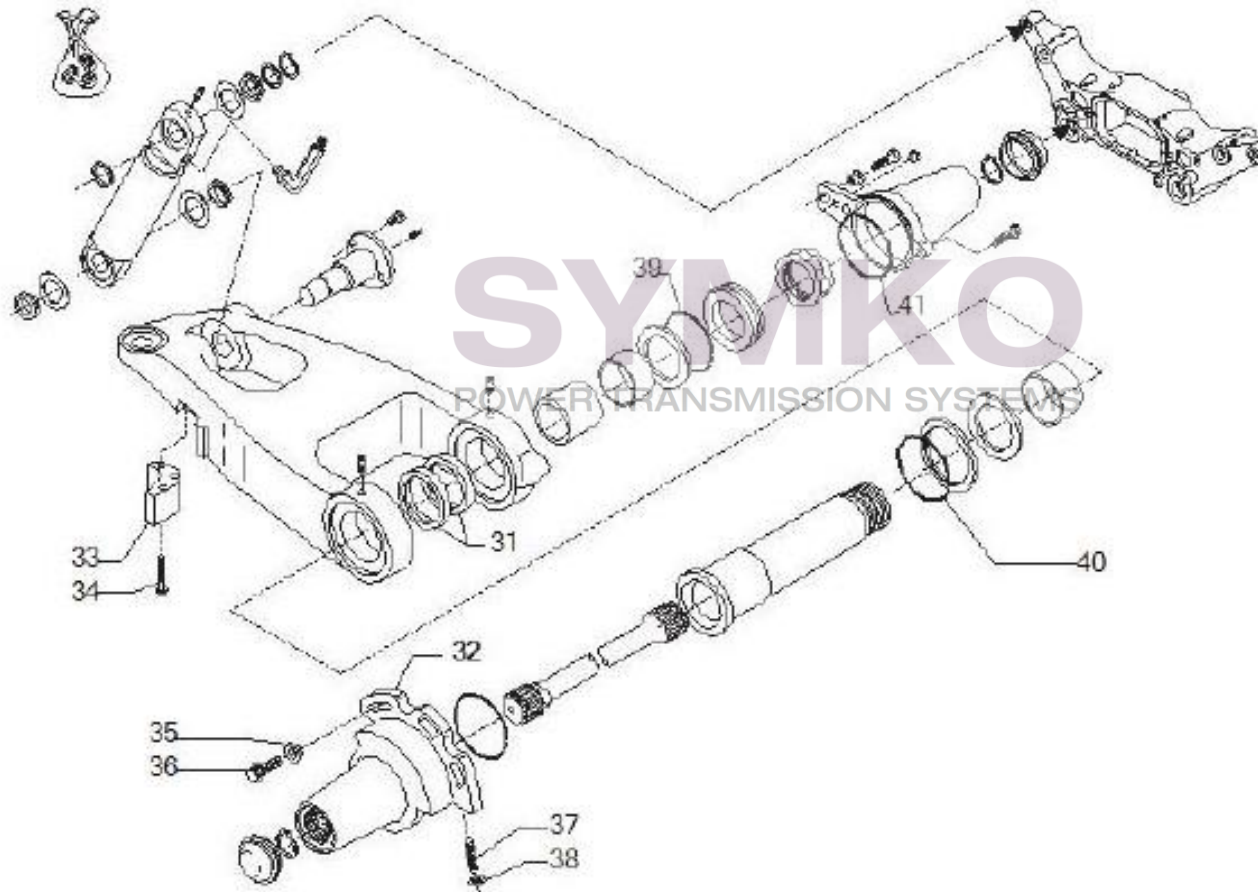

VUES PONT CARRARO N°148686

Vue N°7

SYMKO – Parc d’activité de Tournebride – 23 Rue de la Guillauderie 44118
LA CHEVROLIERE

Tél : 02 51 70 13 13 - fax : 02 51 70 04 04

contact@symko.fr

www.symko.fr