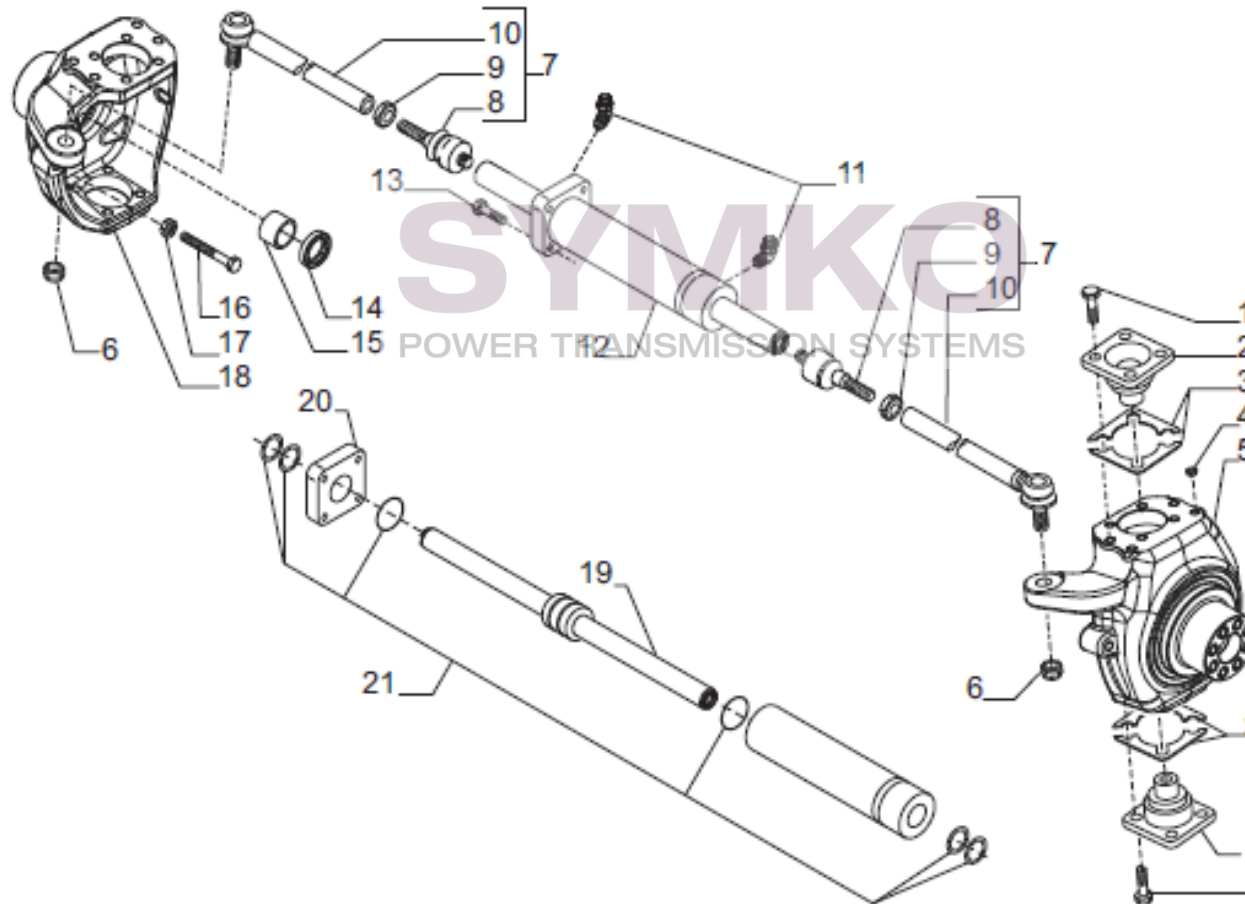

SYMKO

POWER TRANSMISSION SYSTEMS

VUES PONT CARRARO N°148760

Vue N°2

SYMKO – Parc d’activité de Tournebride – 23 Rue de la Guillauderie 44118
LA CHEVROLIERE

Tél : 02 51 70 13 13 - fax : 02 51 70 04 04

contact@symko.fr

www.symko.fr