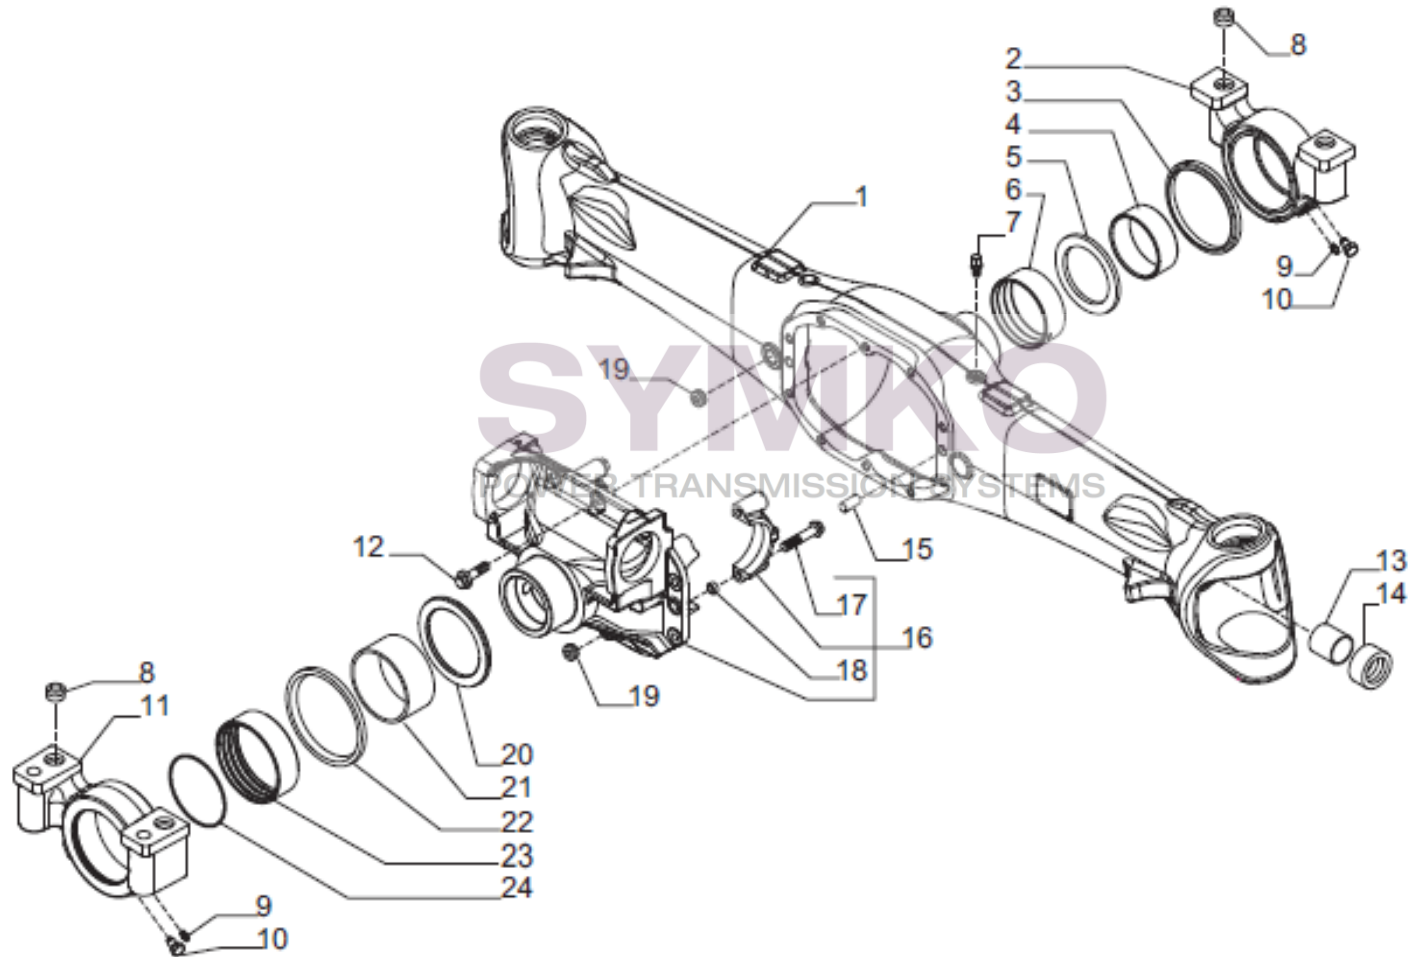

VUES PONT CARRARO N°148760

Vue N°1

SYMKO – Parc d’activité de Tournebride – 23 Rue de la Guillauderie 44118
LA CHEVROLIERE

Tél : 02 51 70 13 13 - fax : 02 51 70 04 04

contact@symko.fr

www.symko.fr