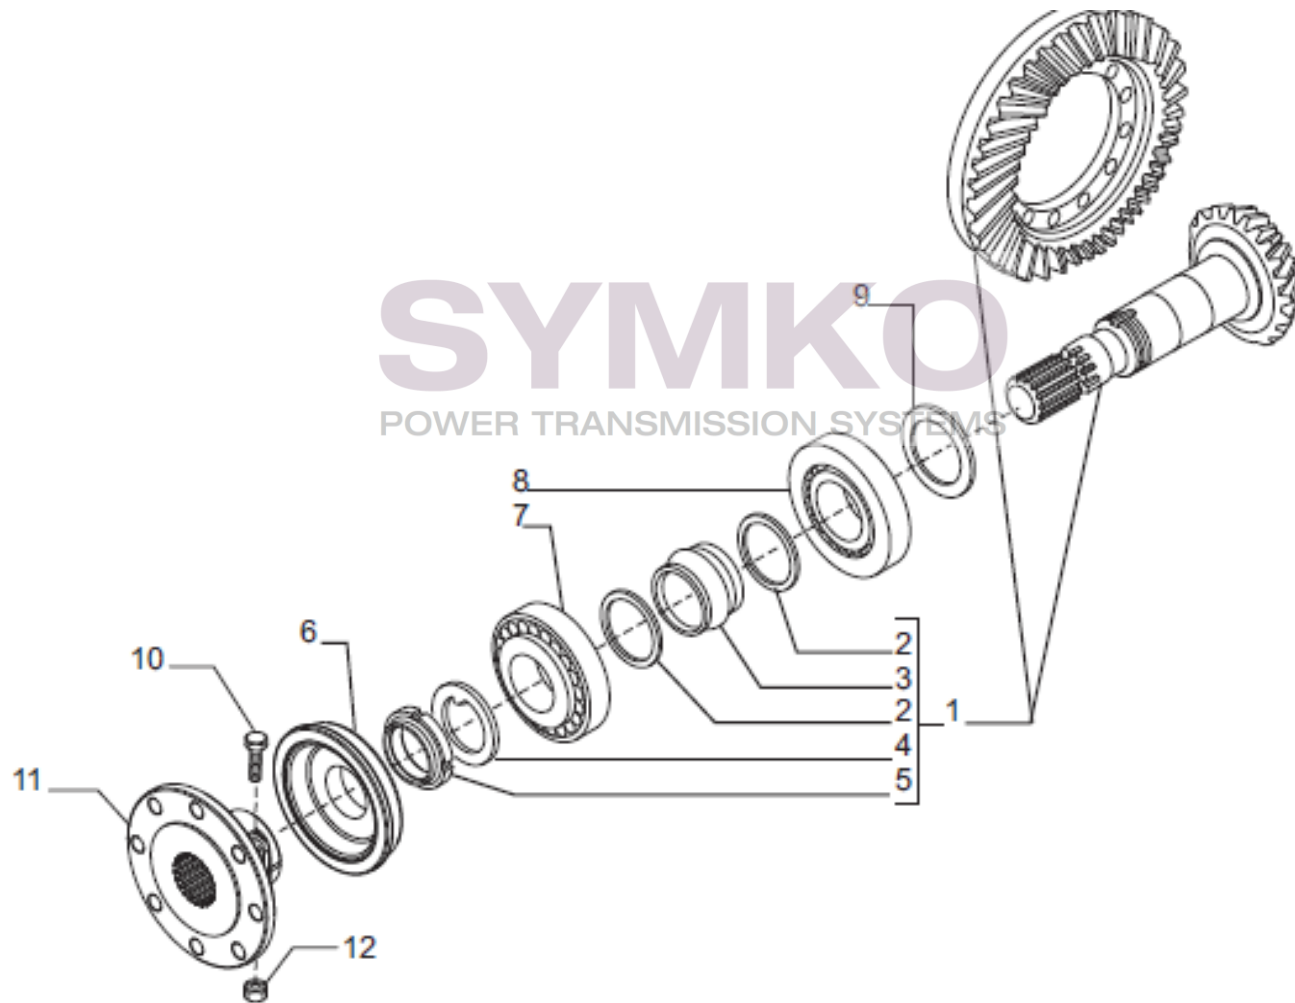

VUES PONT CARRARO N°148760

Vue N°3

SYMKO – Parc d’activité de Tournebride – 23 Rue de la Guillauderie 44118
LA CHEVROLIERE

Tél : 02 51 70 13 13 - fax : 02 51 70 04 04

contact@symko.fr

www.symko.fr