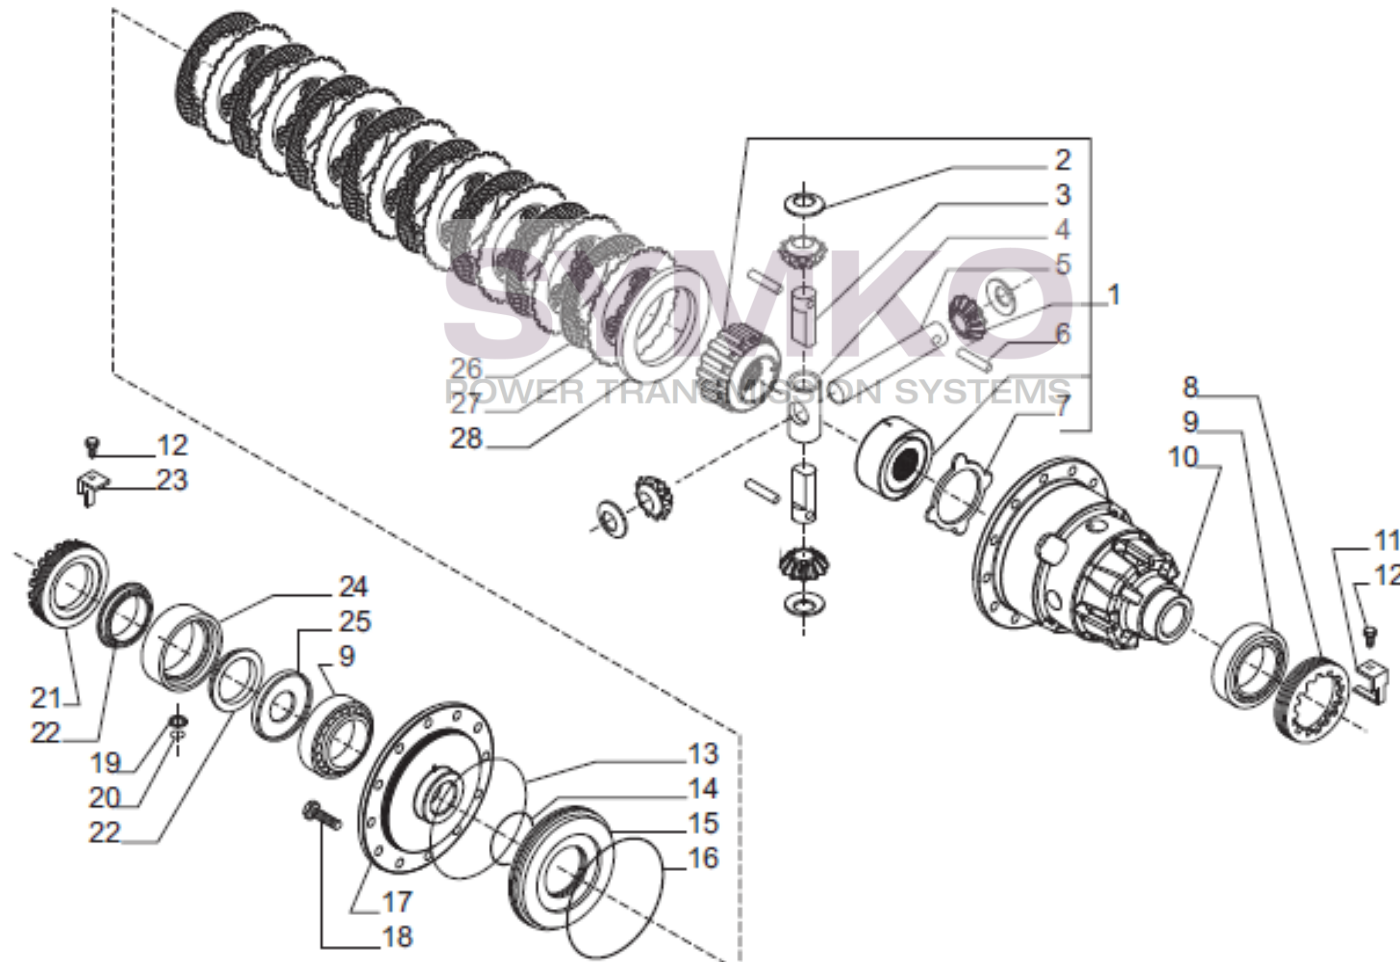

Vue N°3

SYMKO – Parc d’activité de Tournebride – 23 Rue de la Guillauderie 44118
LA CHEVROLIERE

Tél : 02 51 70 13 13 - fax : 02 51 70 04 04

contact@symko.fr

www.symko.fr

VUES PONT CARRARO N°148760

Vue N°4

SYMKO – Parc d’activité de Tournebride – 23 Rue de la Guillauderie 44118
LA CHEVROLIERE