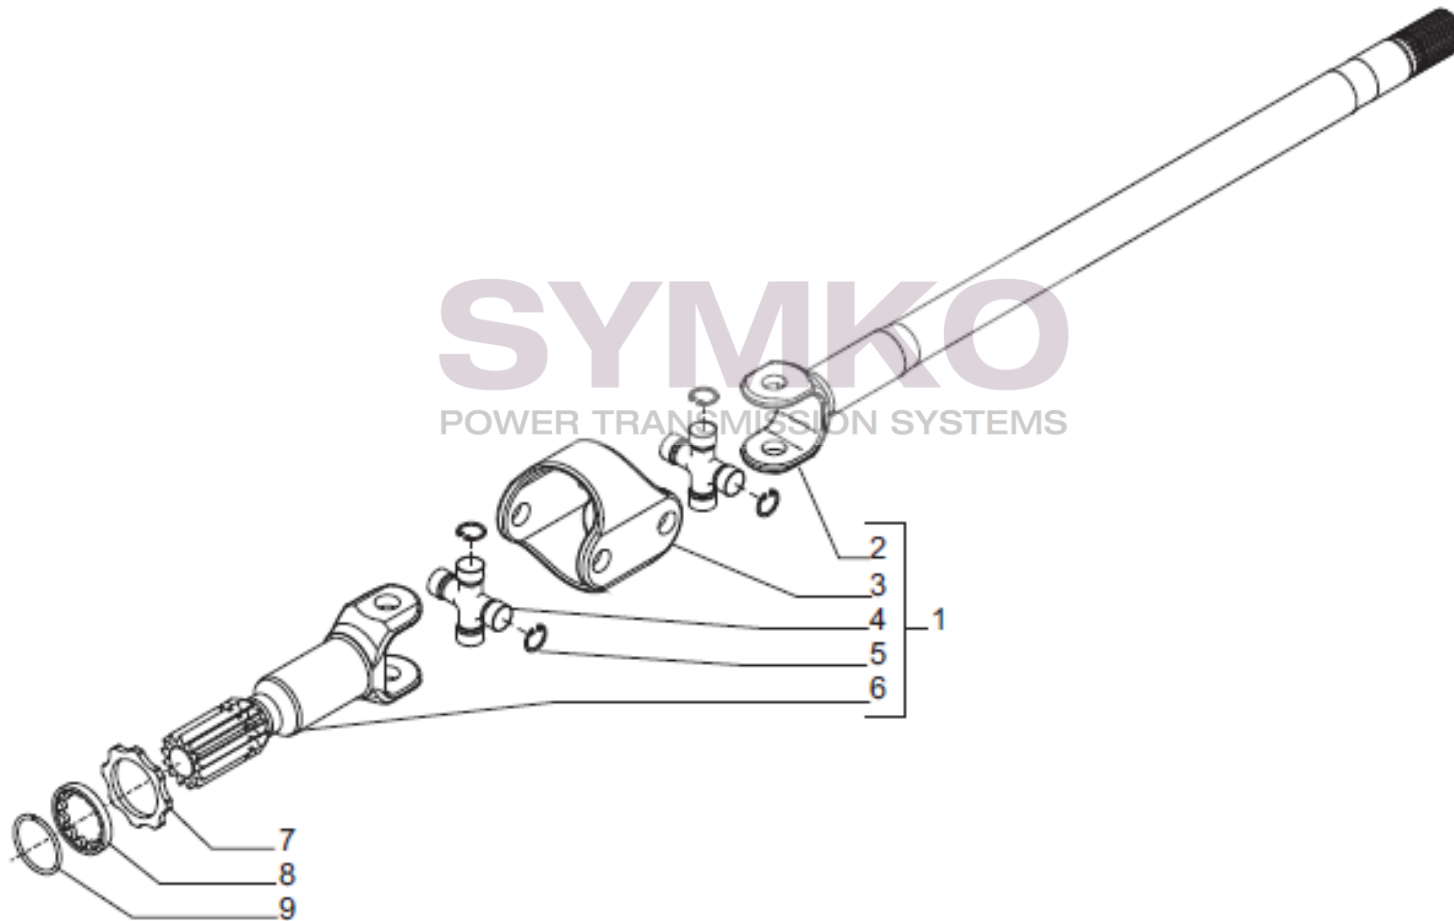

VUES PONT CARRARO N°148760

Vue N°5

SYMKO – Parc d’activité de Tournebride – 23 Rue de la Guillauderie 44118
LA CHEVROLIERE

Tél : 02 51 70 13 13 - fax : 02 51 70 04 04

contact@symko.fr

www.symko.fr