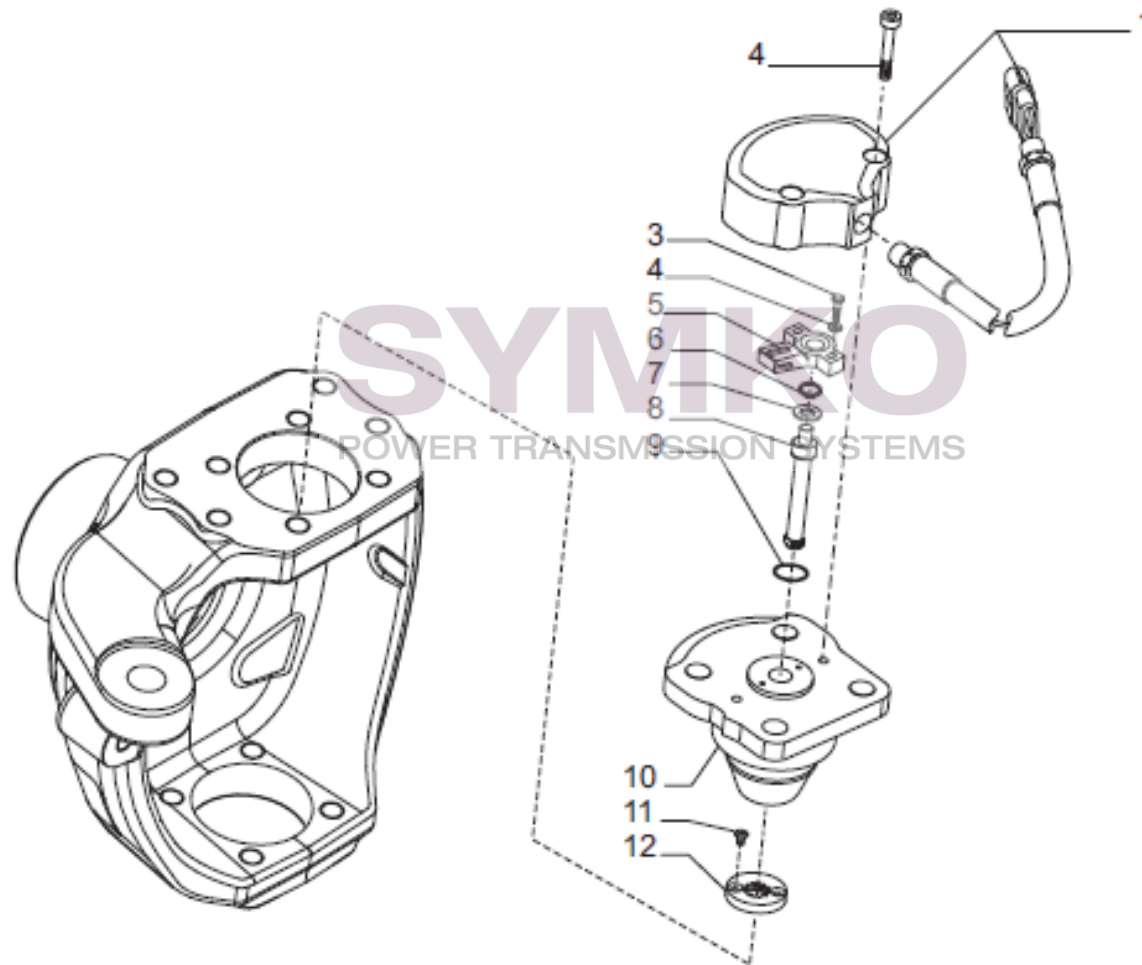

VUES PONT CARRARO N°148760

Vue N°7

SYMKO – Parc d’activité de Tournebride – 23 Rue de la Guillauderie 44118
LA CHEVROLIERE

Tél : 02 51 70 13 13 - fax : 02 51 70 04 04

contact@symko.fr

www.symko.fr