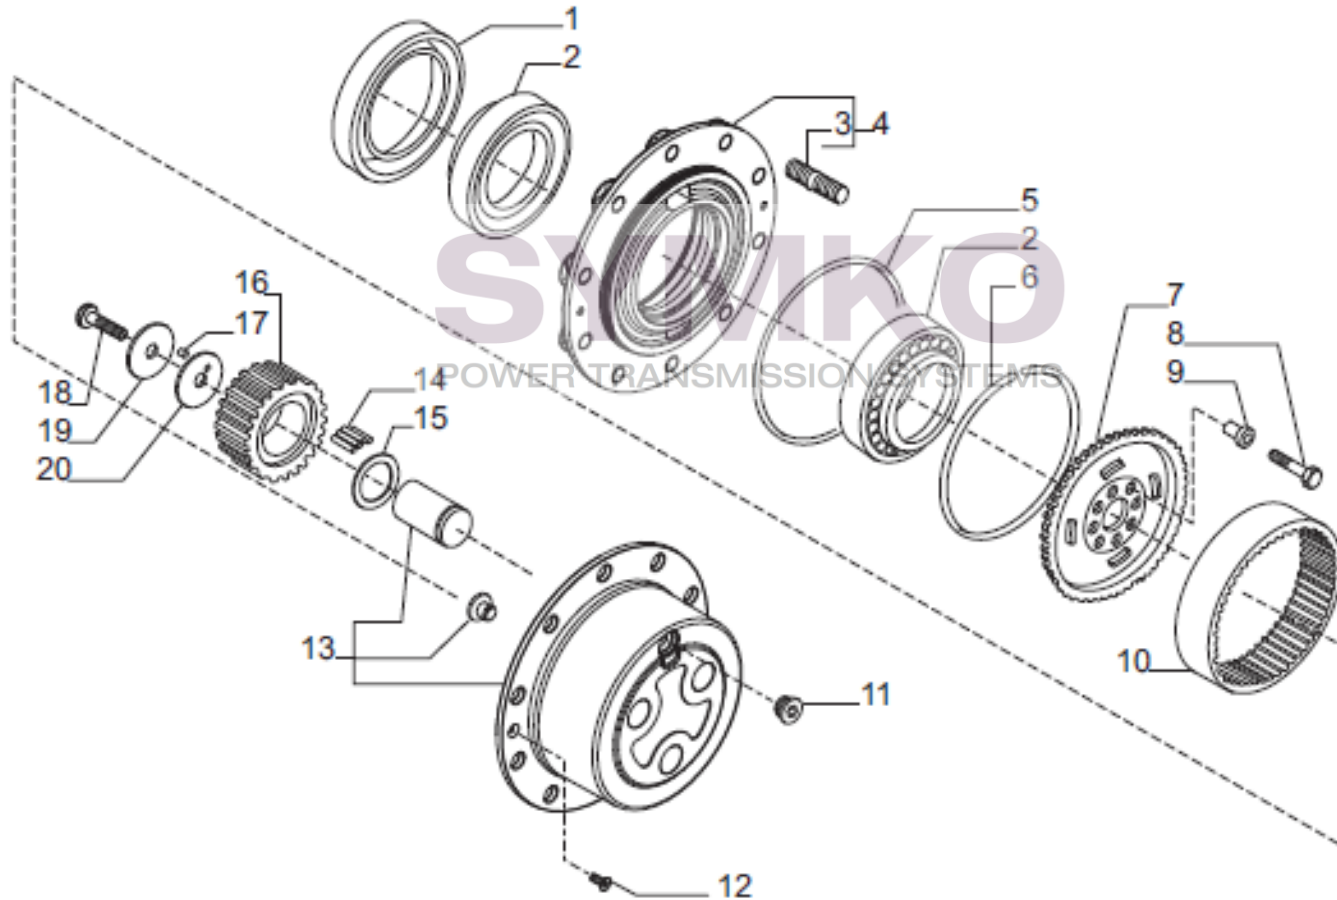

VUES PONT CARRARO N°148760

Vue N°6

SYMKO – Parc d’activité de Tournebride – 23 Rue de la Guillauderie 44118
LA CHEVROLIERE

Tél : 02 51 70 13 13 - fax : 02 51 70 04 04

contact@symko.fr

www.symko.fr