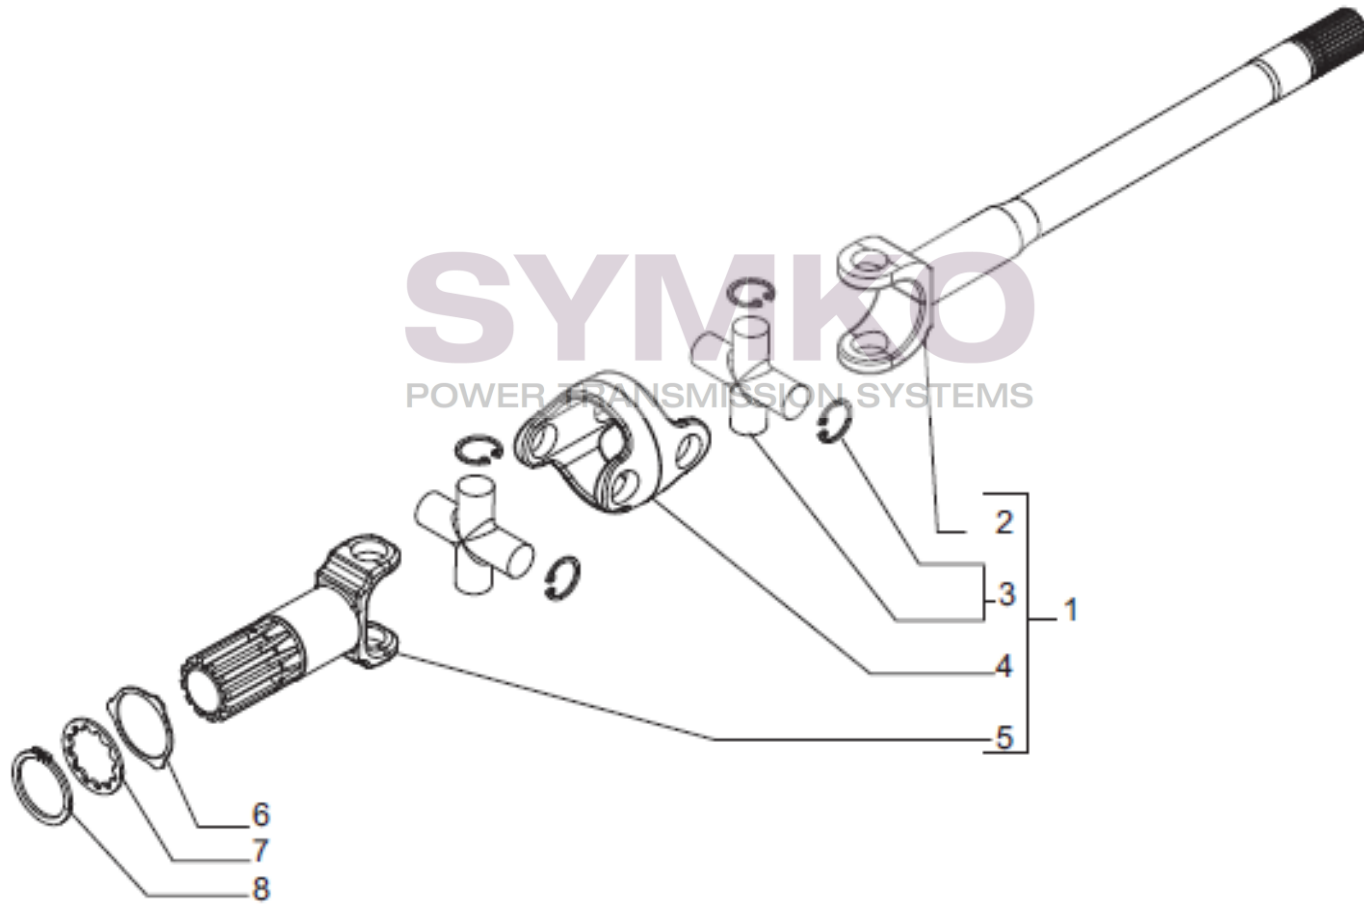

VUES PONT CARRARO N°148950

Vue N°5

SYMKO – Parc d'activité de Tournebride – 23 Rue de la Guillauderie 44118
LA CHEVROLIERE

Tél : 02 51 70 13 13 - fax : 02 51 70 04 04

contact@symko.fr

www.symko.fr