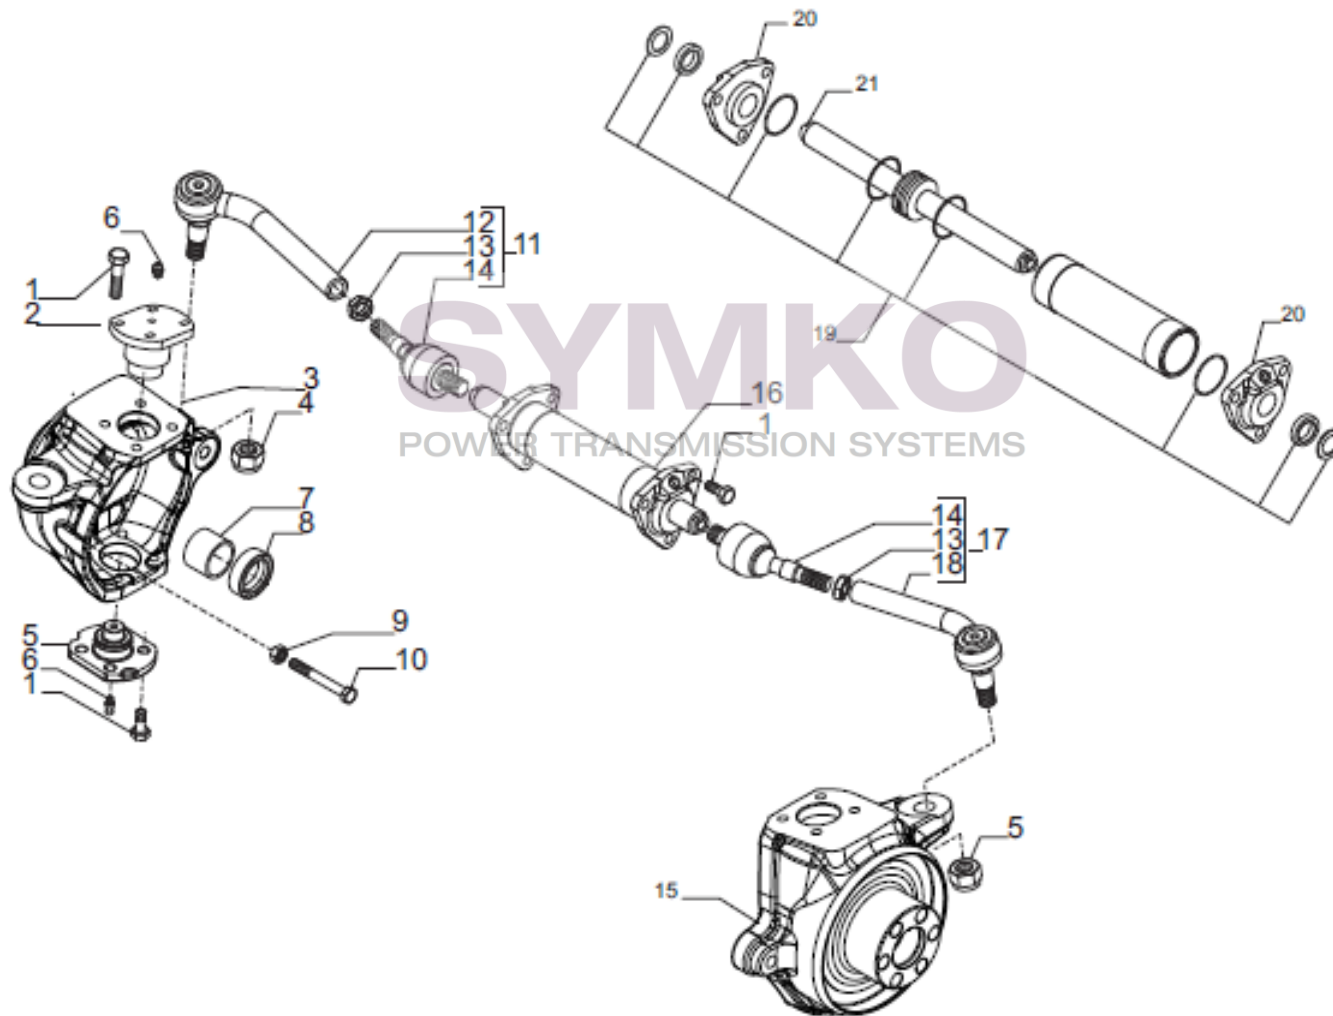

VUES PONT CARRARO N°148950

Vue N°2

SYMKO – Parc d’activité de Tournebride – 23 Rue de la Guillauderie 44118
LA CHEVROLIERE

Tél : 02 51 70 13 13 - fax : 02 51 70 04 04

contact@symko.fr

www.symko.fr

VUES PONT CARRARO N°148950