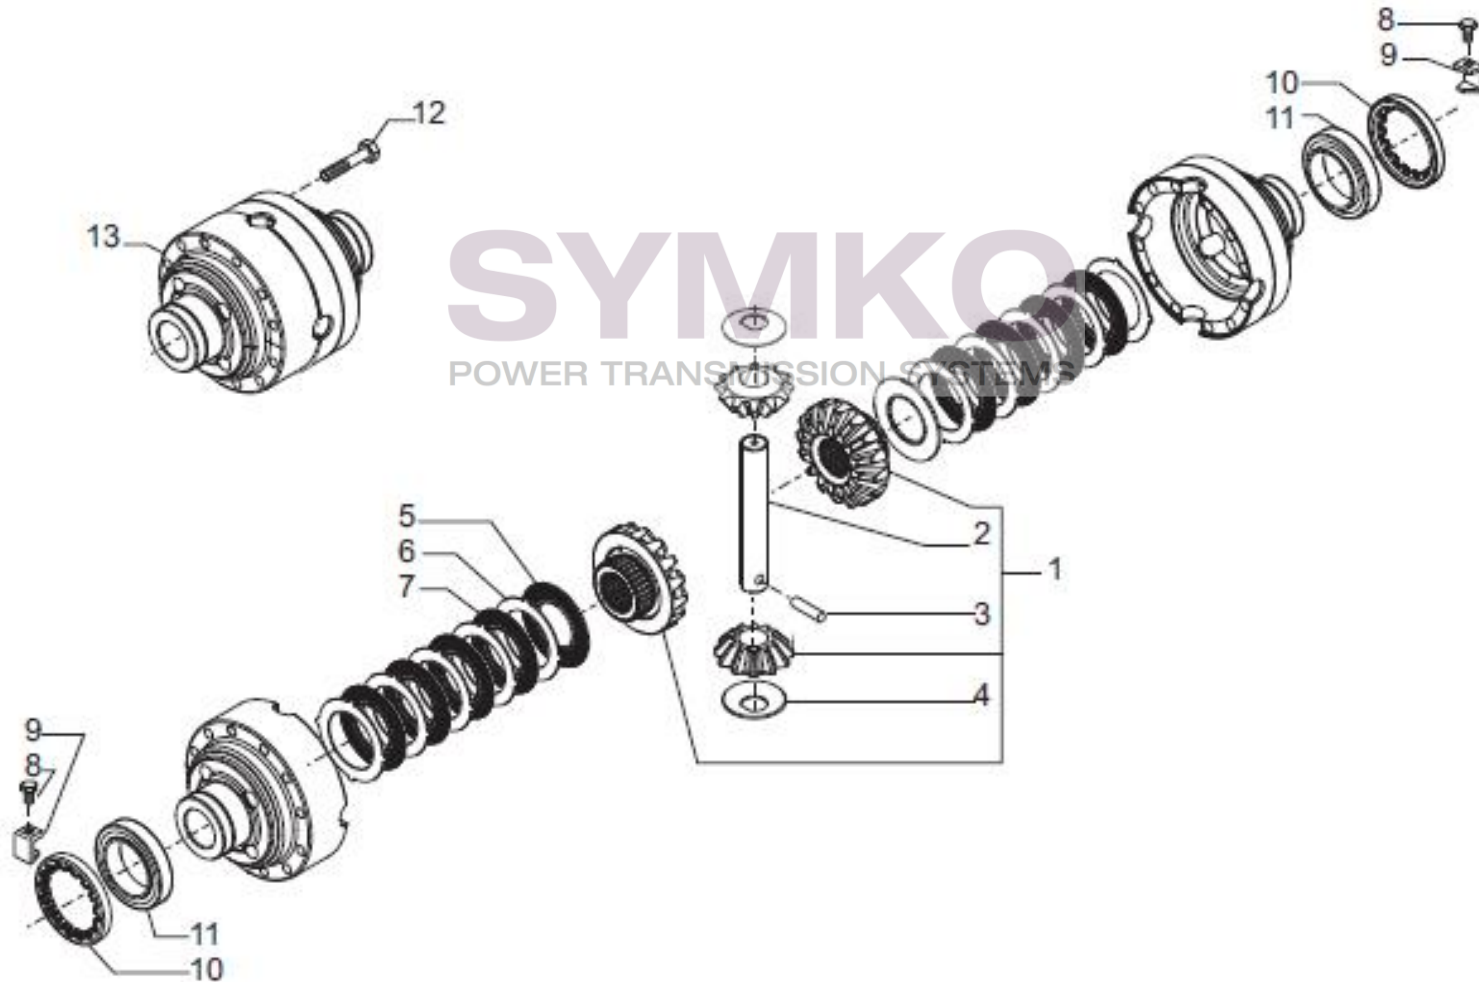

Vue N°3

SYMKO – Parc d'activité de Tournebride – 23 Rue de la Guillauderie 44118
LA CHEVROLIERE

Tél : 02 51 70 13 13 - fax : 02 51 70 04 04

contact@symko.fr

www.symko.fr

VUES PONT CARRARO N°148950

Vue N°4

SYMKO – Parc d’activité de Tournebride – 23 Rue de la Guillauderie 44118
LA CHEVROLIERE