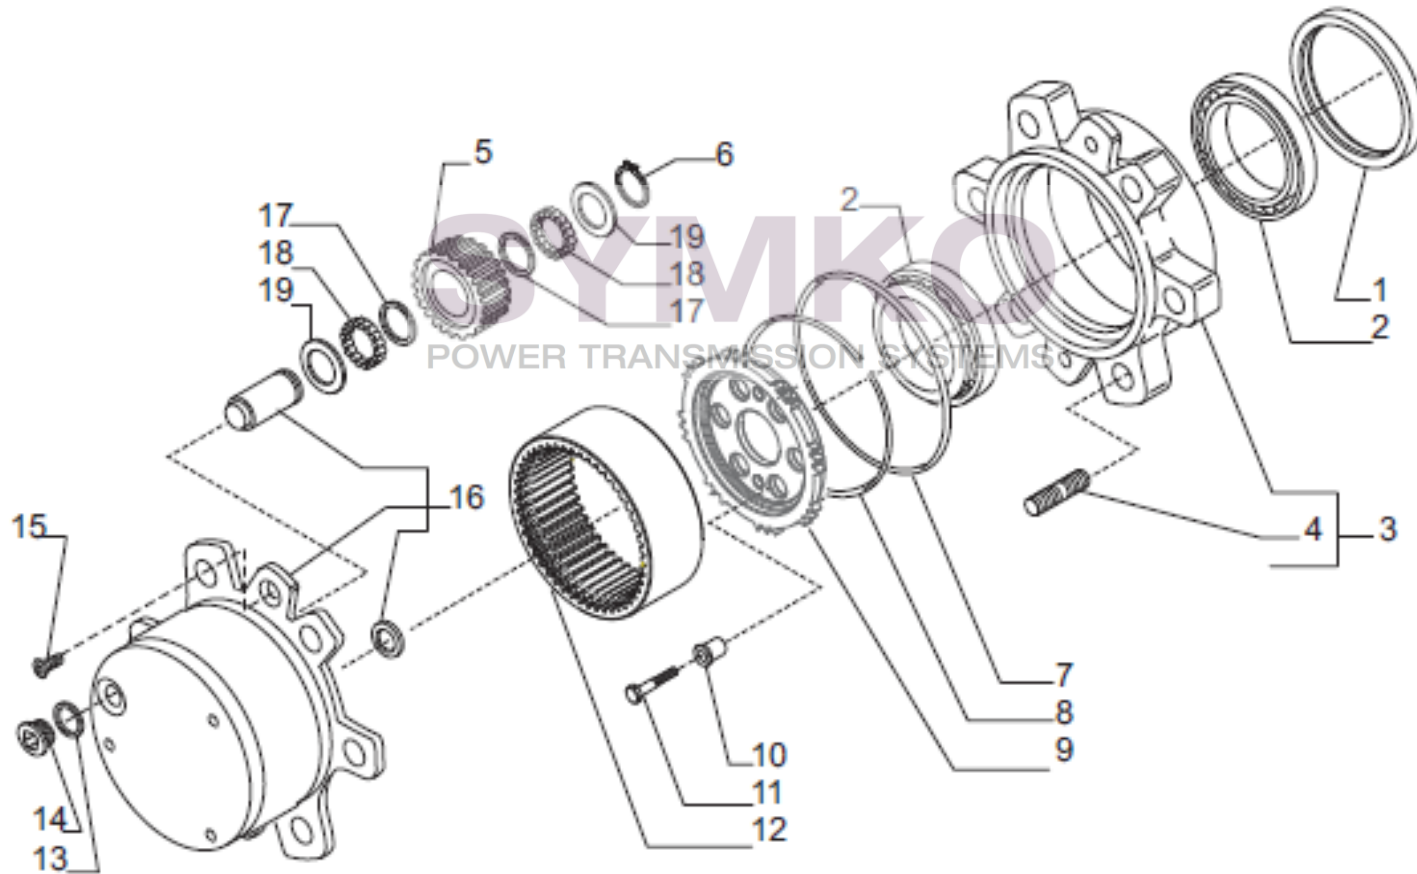

VUES PONT CARRARO N°148950

Vue N°6

SYMKO – Parc d'activité de Tournebride – 23 Rue de la Guillauderie 44118
LA CHEVROLIERE

Tél : 02 51 70 13 13 - fax : 02 51 70 04 04

contact@symko.fr

www.symko.fr