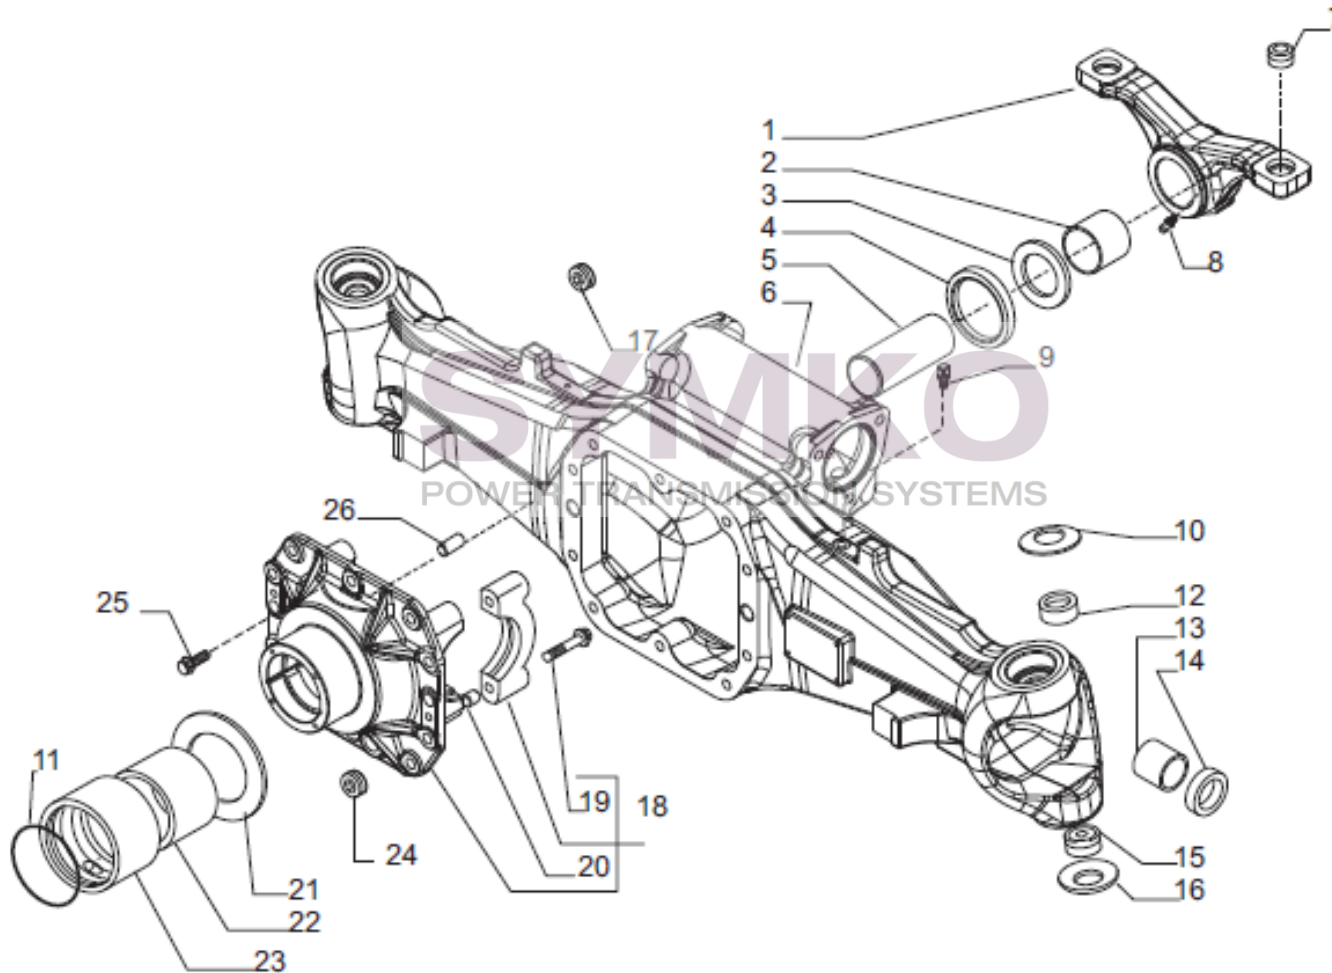

VUES PONT CARRARO N°148950

Vue N°1

SYMKO – Parc d’activité de Tournebride – 23 Rue de la Guillauderie 44118
LA CHEVROLIERE

Tél : 02 51 70 13 13 - fax : 02 51 70 04 04

contact@symko.fr

www.symko.fr