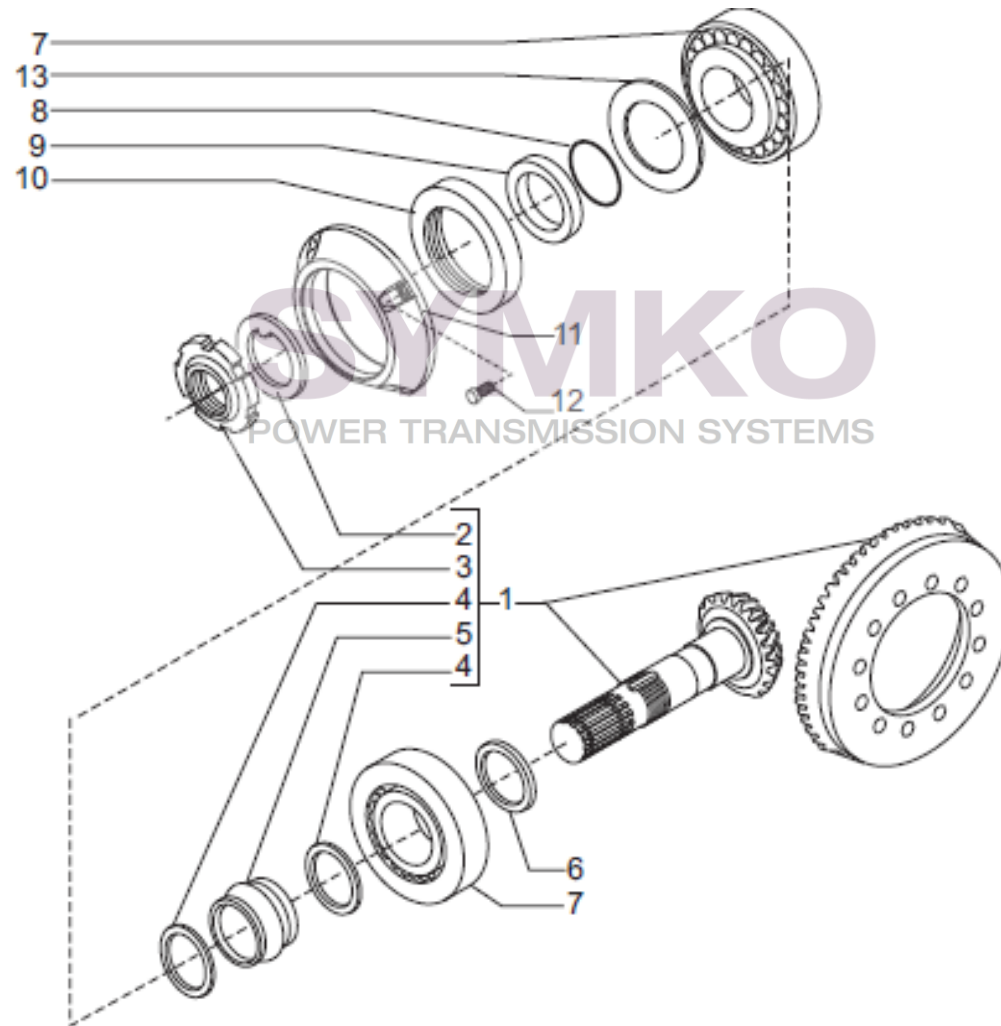

VUES PONT CARRARO N°148950

Vue N°3

SYMKO – Parc d'activité de Tournebride – 23 Rue de la Guillauderie 44118
LA CHEVROLIERE

Tél : 02 51 70 13 13 - fax : 02 51 70 04 04

contact@symko.fr

www.symko.fr