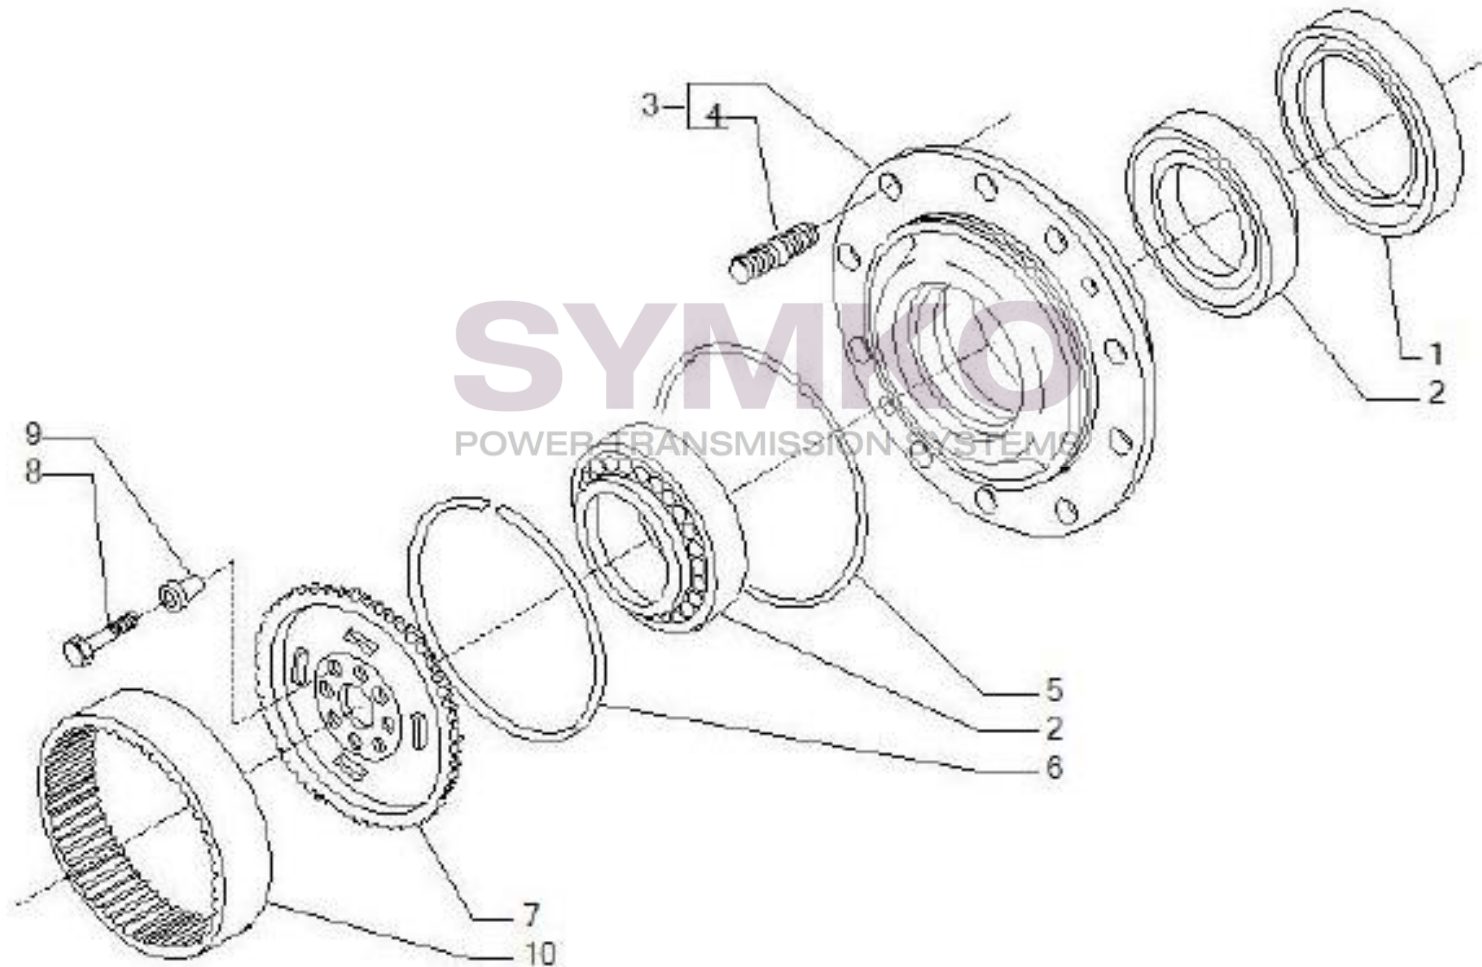

VUES PONT CARRARO N°148995

Vue N°8

SYMKO – Parc d’activité de Tournebride – 23 Rue de la Guillauderie 44118
LA CHEVROLIERE

Tél : 02 51 70 13 13 - fax : 02 51 70 04 04

contact@symko.fr

www.symko.fr