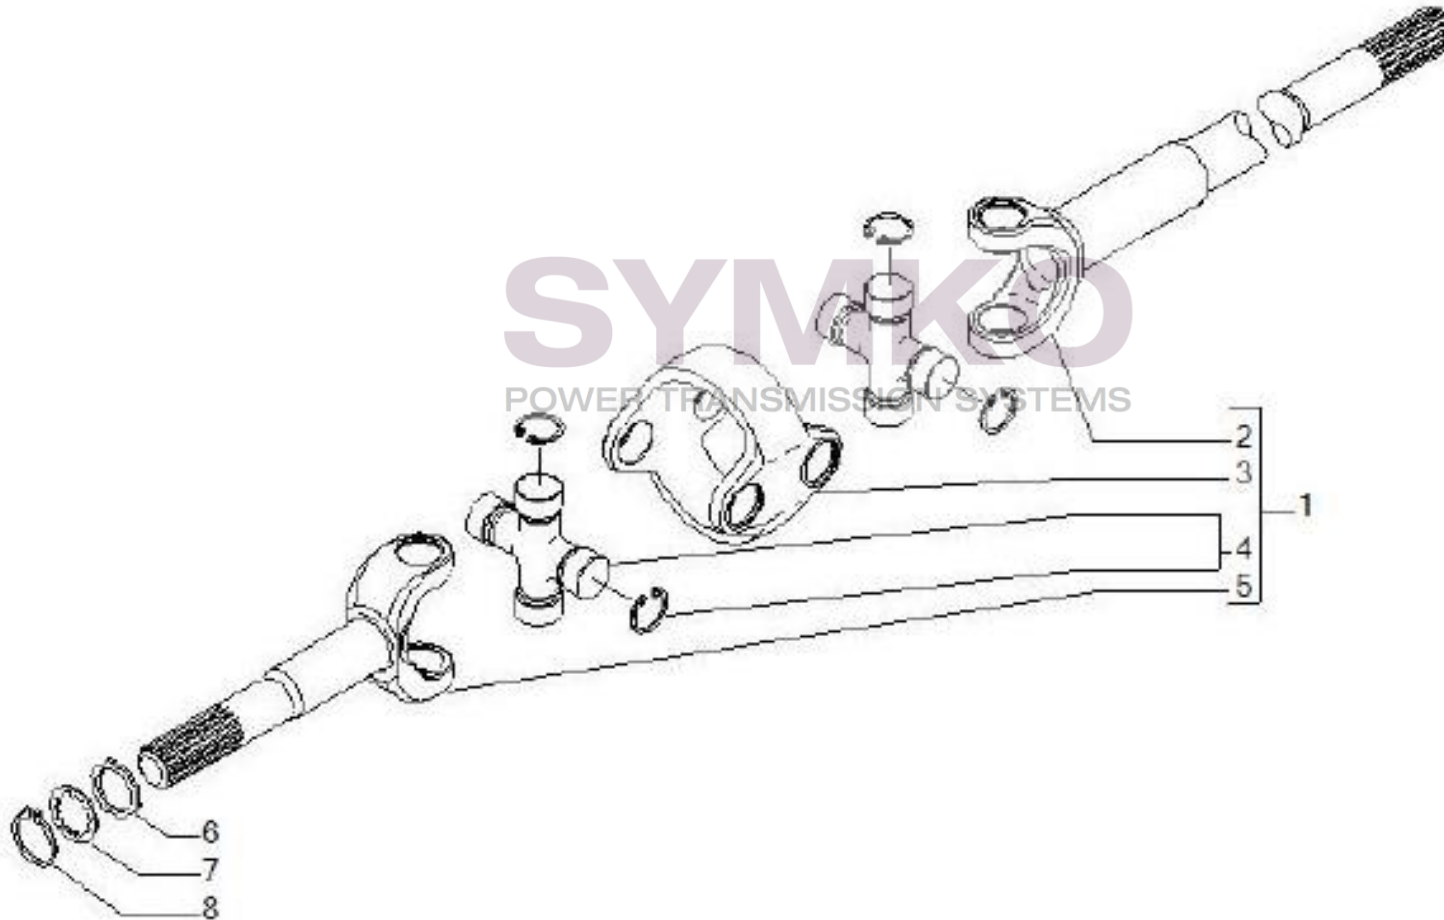

VUES PONT CARRARO N°148995

Vue N°7

SYMKO – Parc d'activité de Tournebride – 23 Rue de la Guillauderie 44118
LA CHEVROLIERE

Tél : 02 51 70 13 13 - fax : 02 51 70 04 04

contact@symko.fr

www.symko.fr