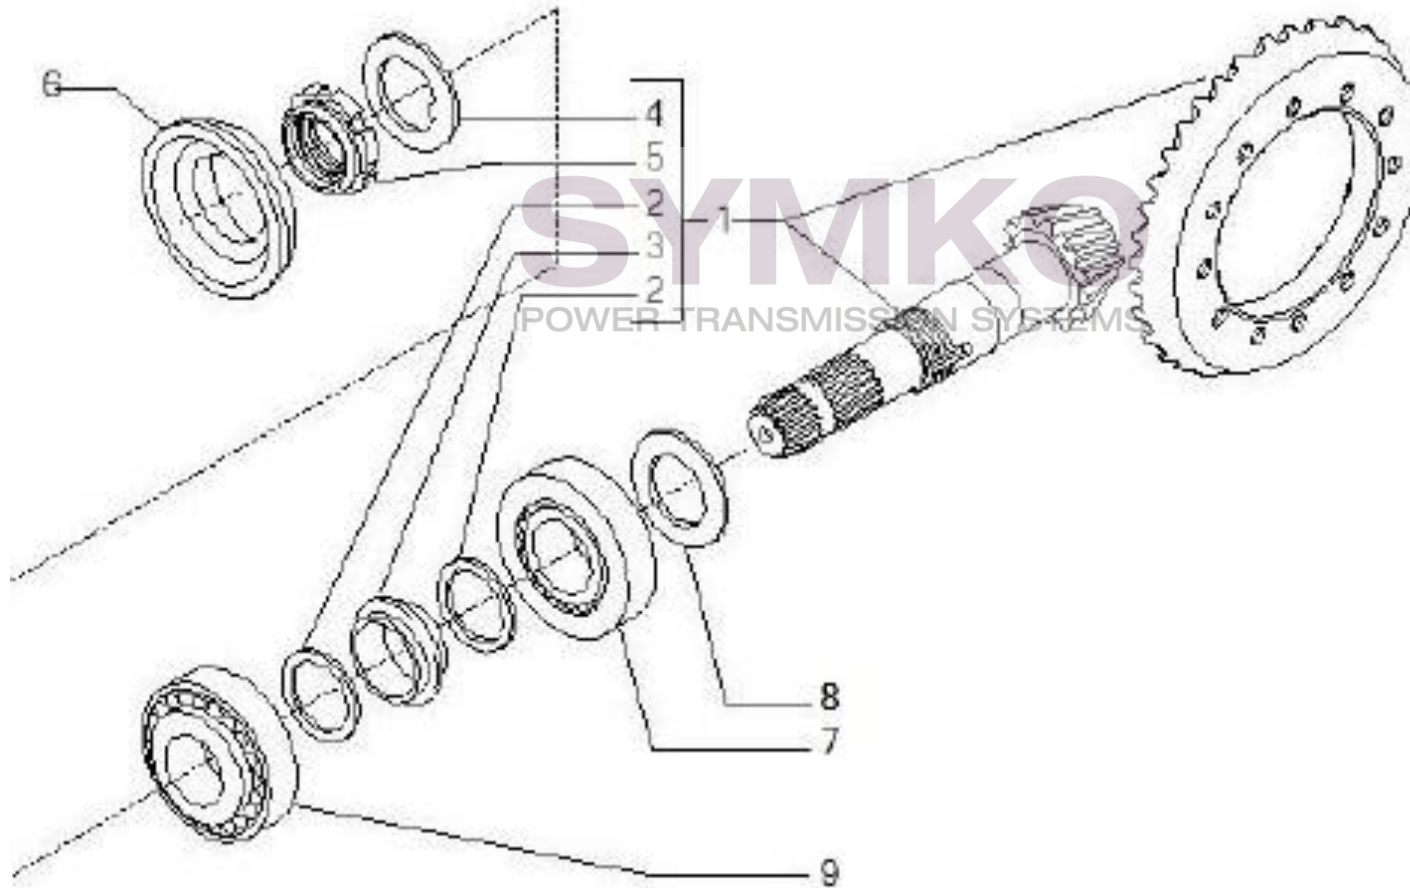

VUES PONT CARRARO N°148995

Vue N°4

SYMKO – Parc d’activité de Tournebride – 23 Rue de la Guillauderie 44118
LA CHEVROLIERE

Tél : 02 51 70 13 13 - fax : 02 51 70 04 04

contact@symko.fr

www.symko.fr