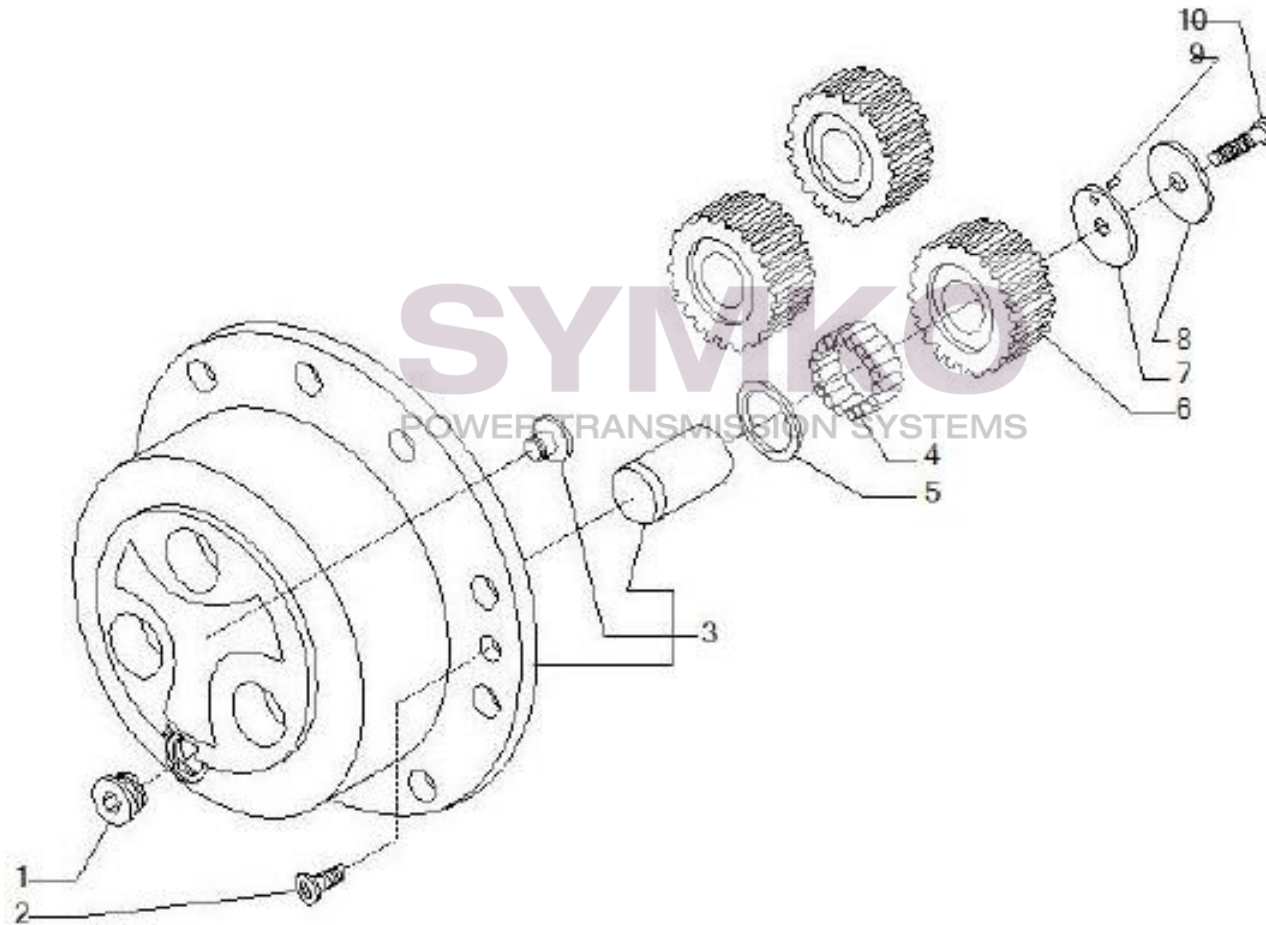

Vue N°8

SYMKO – Parc d’activité de Tournebride – 23 Rue de la Guillauderie 44118
LA CHEVROLIERE

Tél : 02 51 70 13 13 - fax : 02 51 70 04 04

contact@symko.fr

www.symko.fr

VUES PONT CARRARO N°148995

Vue N°9

SYMKO – Parc d’activité de Tournebride – 23 Rue de la Guillauderie 44118
LA CHEVROLIERE