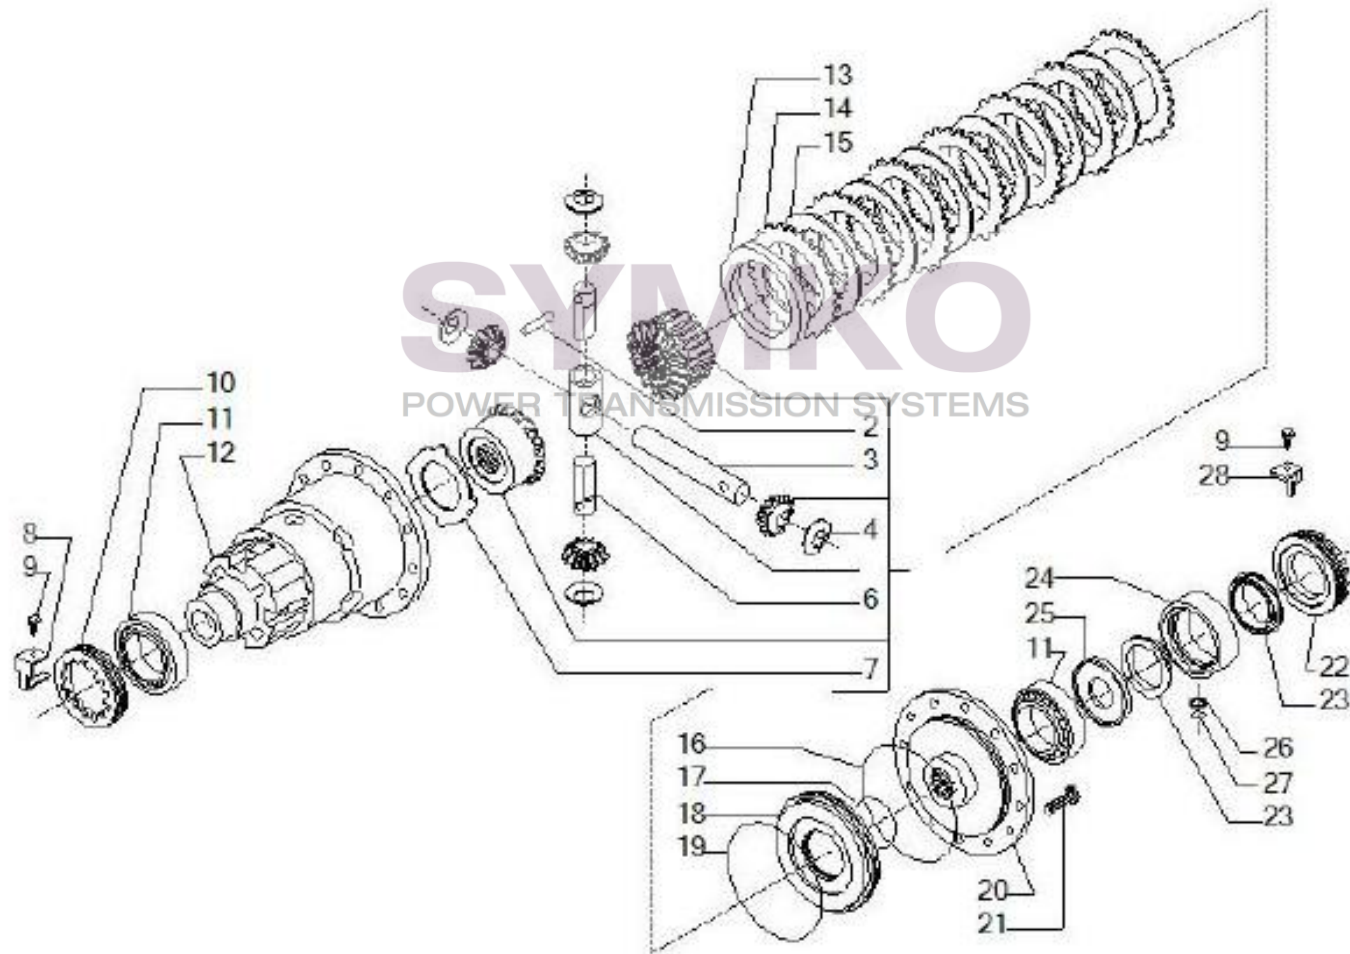

VUES PONT CARRARO N°148995

Vue N°6

SYMKO – Parc d’activité de Tournebride – 23 Rue de la Guillauderie 44118
LA CHEVROLIERE

Tél : 02 51 70 13 13 - fax : 02 51 70 04 04

contact@symko.fr

www.symko.fr