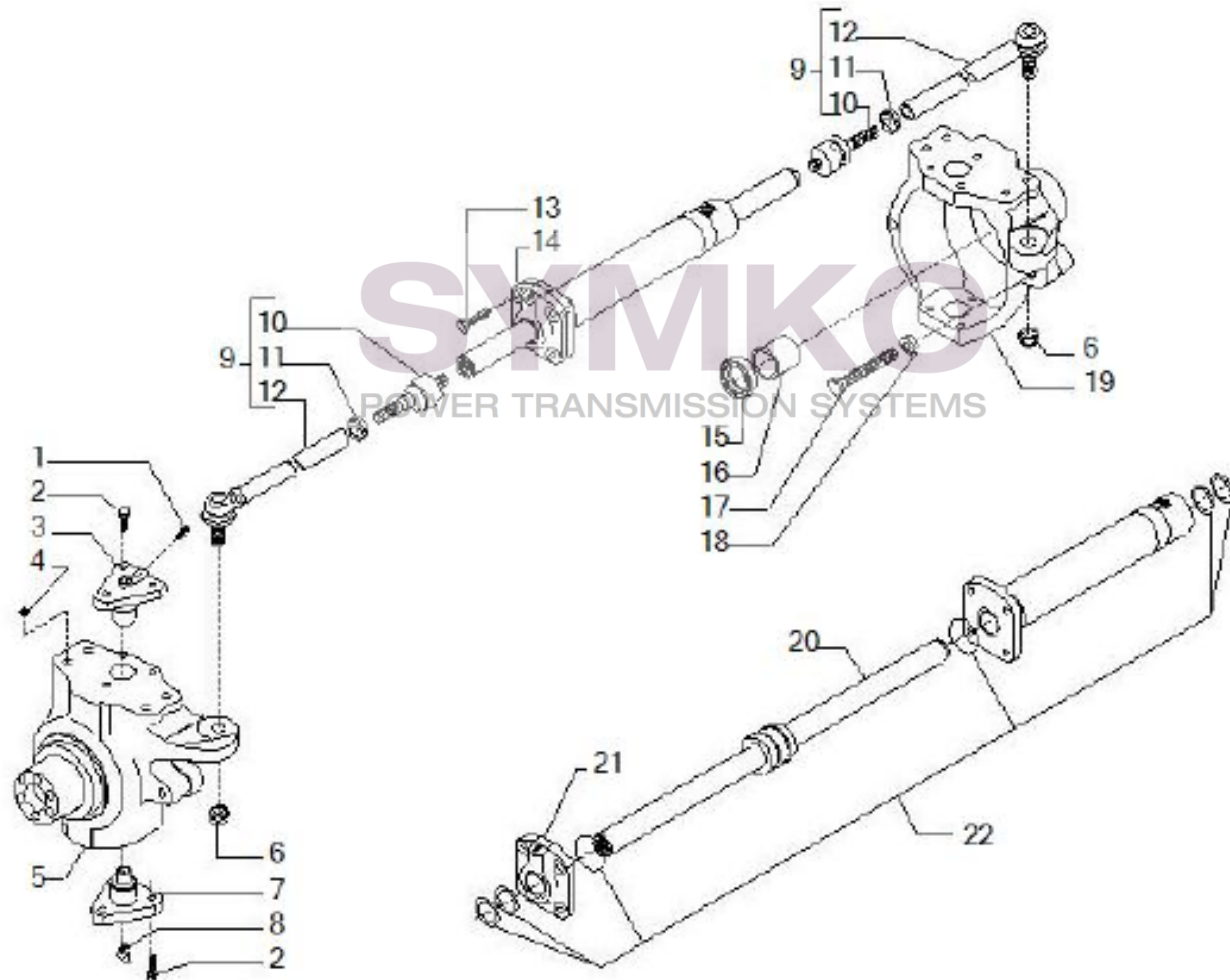

Vue N°2

SYMKO – Parc d’activité de Tournebride – 23 Rue de la Guillauderie 44118
LA CHEVROLIERE

Tél : 02 51 70 13 13 - fax : 02 51 70 04 04

contact@symko.fr

www.symko.fr

VUES PONT CARRARO N°148995

Vue N°3

SYMKO – Parc d’activité de Tournebride – 23 Rue de la Guillauderie 44118
LA CHEVROLIERE