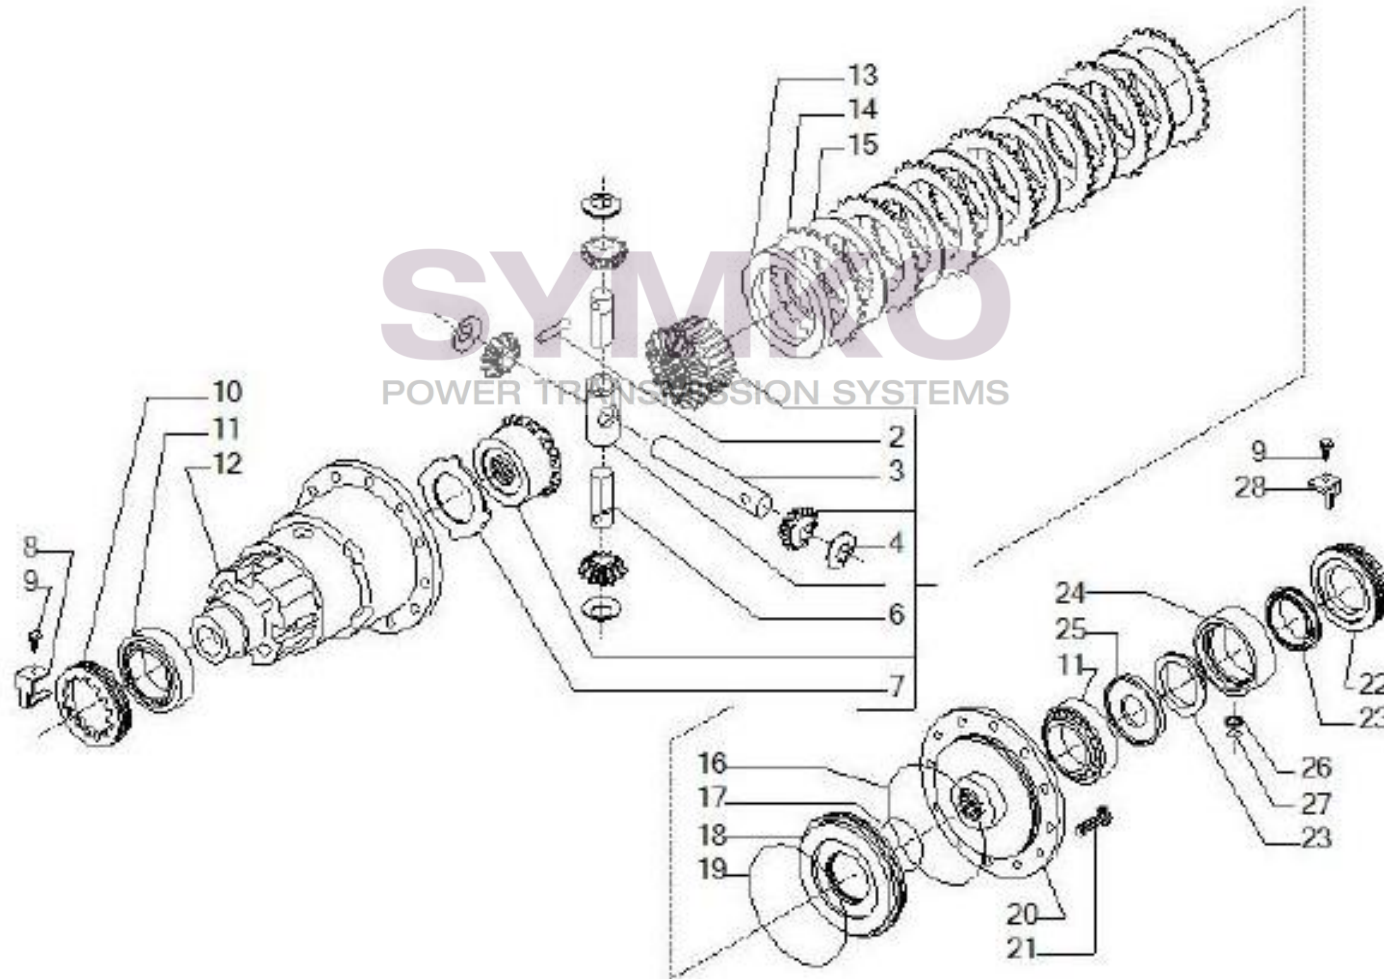

VUES PONT CARRARO N°148995

Vue N°5

SYMKO – Parc d’activité de Tournebride – 23 Rue de la Guillauderie 44118
LA CHEVROLIERE

Tél : 02 51 70 13 13 - fax : 02 51 70 04 04

contact@symko.fr

www.symko.fr