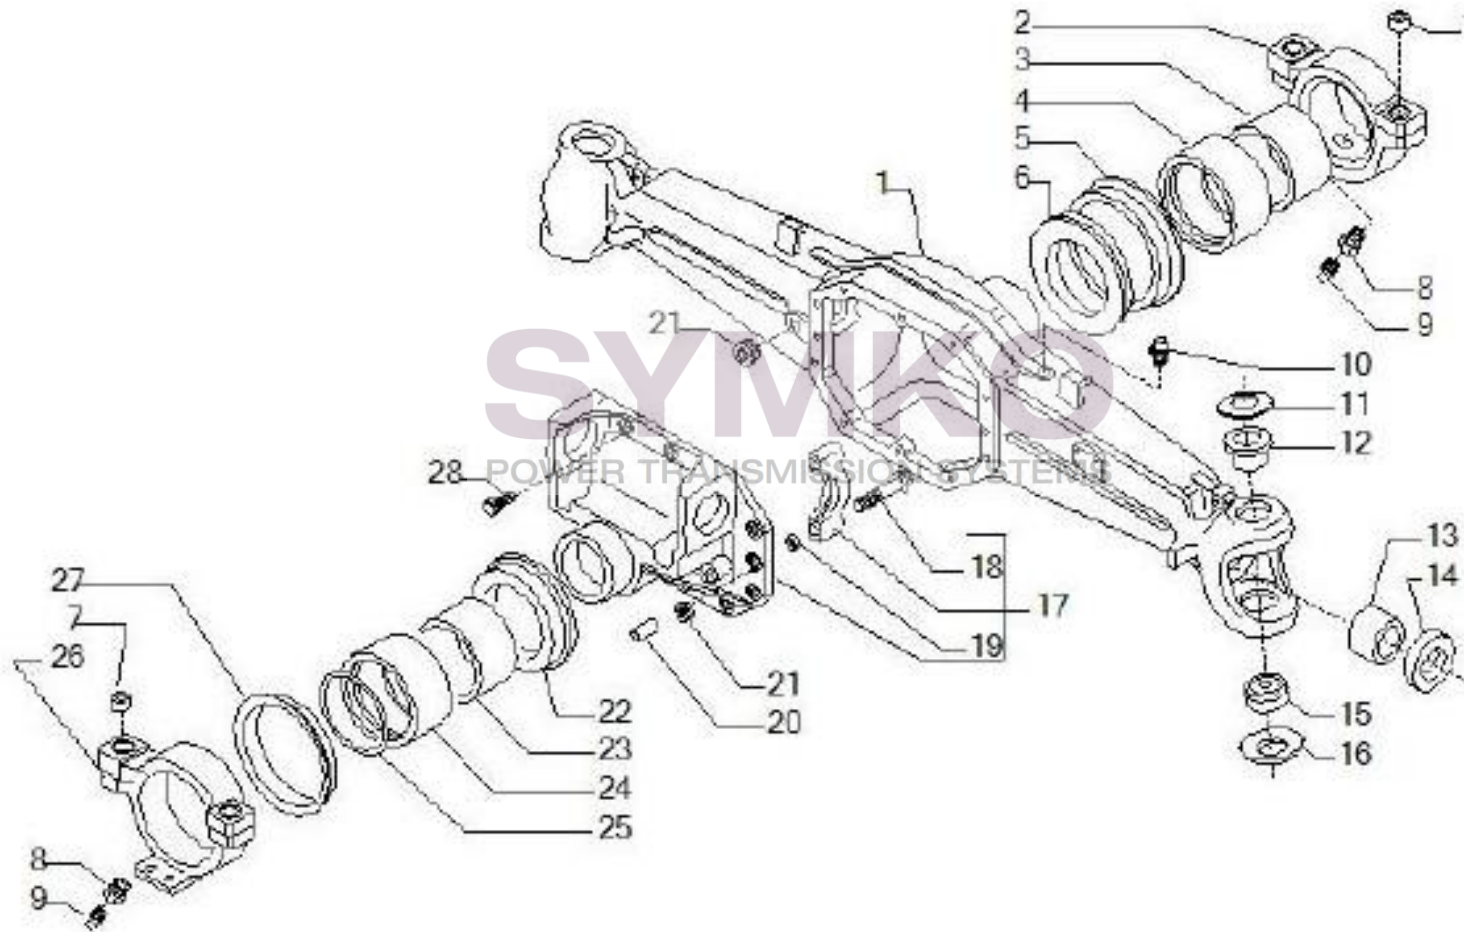

VUES PONT CARRARO N°148995

Vue N°1

SYMKO – Parc d’activité de Tournebride – 23 Rue de la Guillauderie 44118
LA CHEVROLIERE

Tél : 02 51 70 13 13 - fax : 02 51 70 04 04

contact@symko.fr

www.symko.fr

VUES PONT CARRARO N°148995