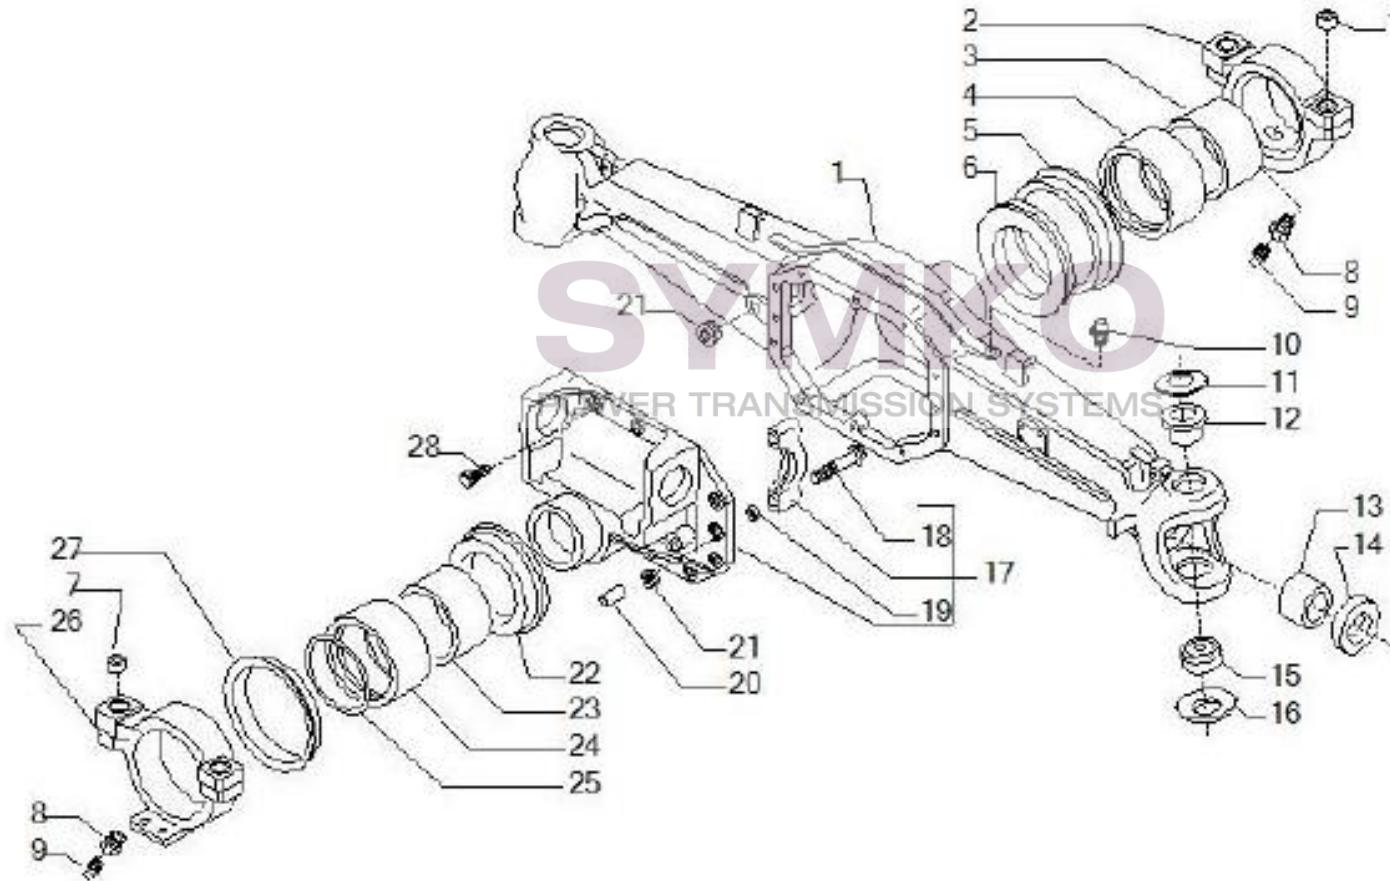

VUES PONT CARRARO N°148995

Vue N°2

SYMKO – Parc d’activité de Tournebride – 23 Rue de la Guillauderie 44118
LA CHEVROLIERE

Tél : 02 51 70 13 13 - fax : 02 51 70 04 04

contact@symko.fr

www.symko.fr