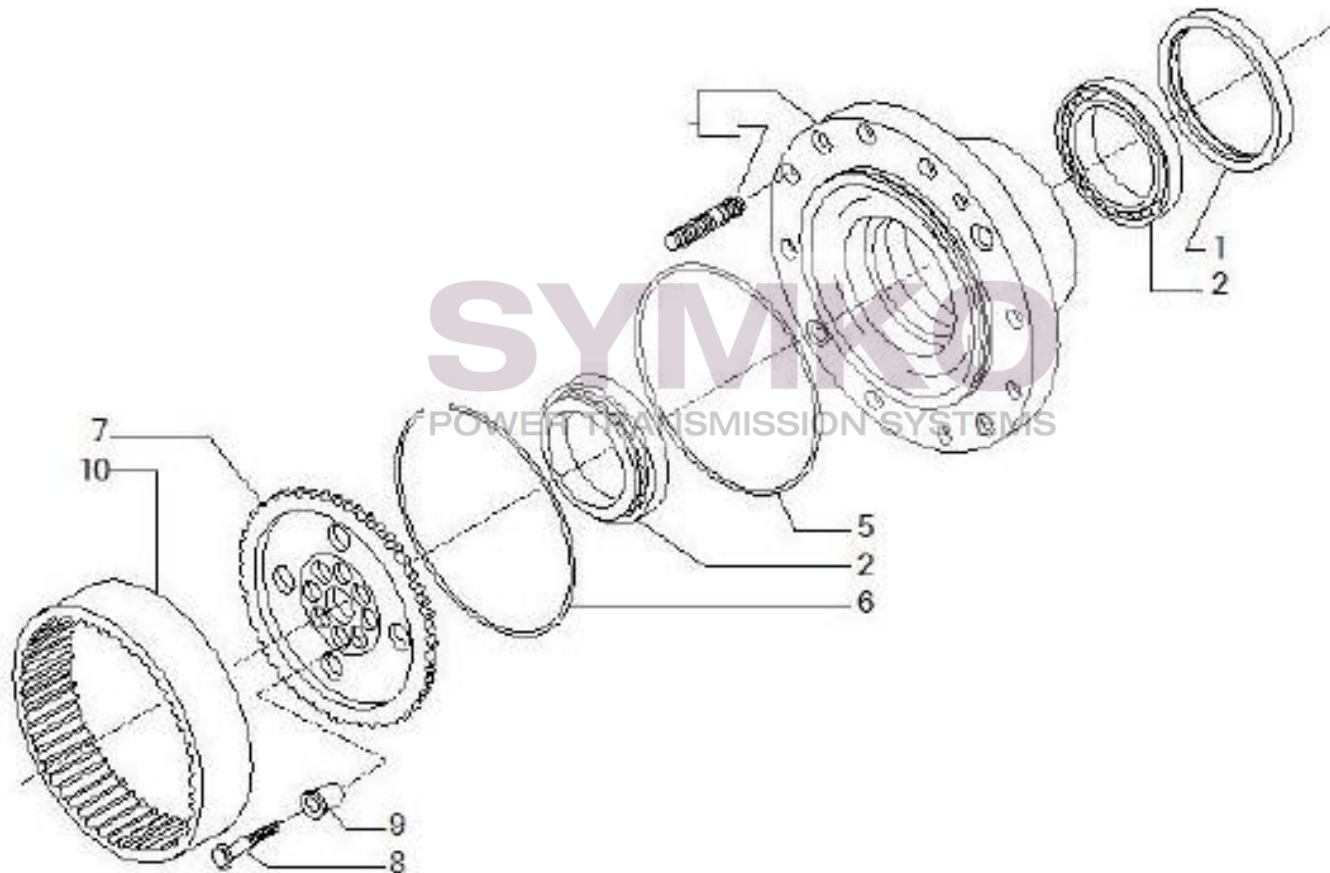

VUES PONT CARRARO N°149901

Vue N°6

SYMKO – Parc d’activité de Tournebride – 23 Rue de la Guillauderie 44118
LA CHEVROLIERE

Tél : 02 51 70 13 13 - fax : 02 51 70 04 04

contact@symko.fr

www.symko.fr