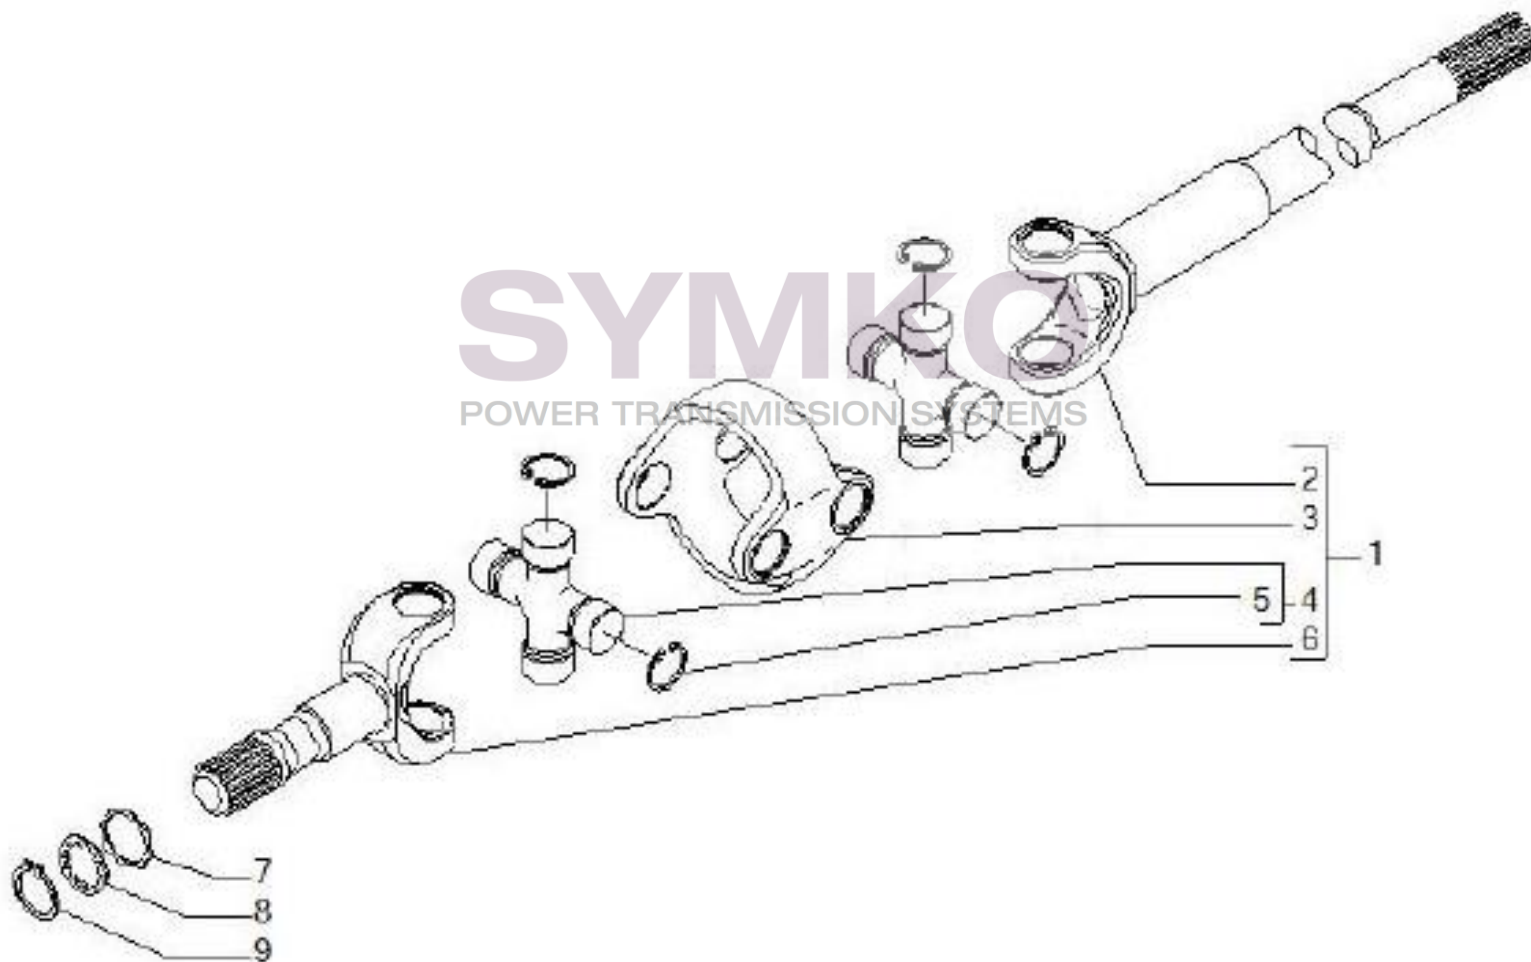

contact@symko.fr

www.symko.fr

SYMKO

POWER TRANSMISSION SYSTEMS

VUES PONT CARRARO N°149901

Vue N°5

SYMKO – Parc d’activité de Tournebride – 23 Rue de la Guillauderie 44118
LA CHEVROLIERE

Tél : 02 51 70 13 13 - fax : 02 51 70 04 04