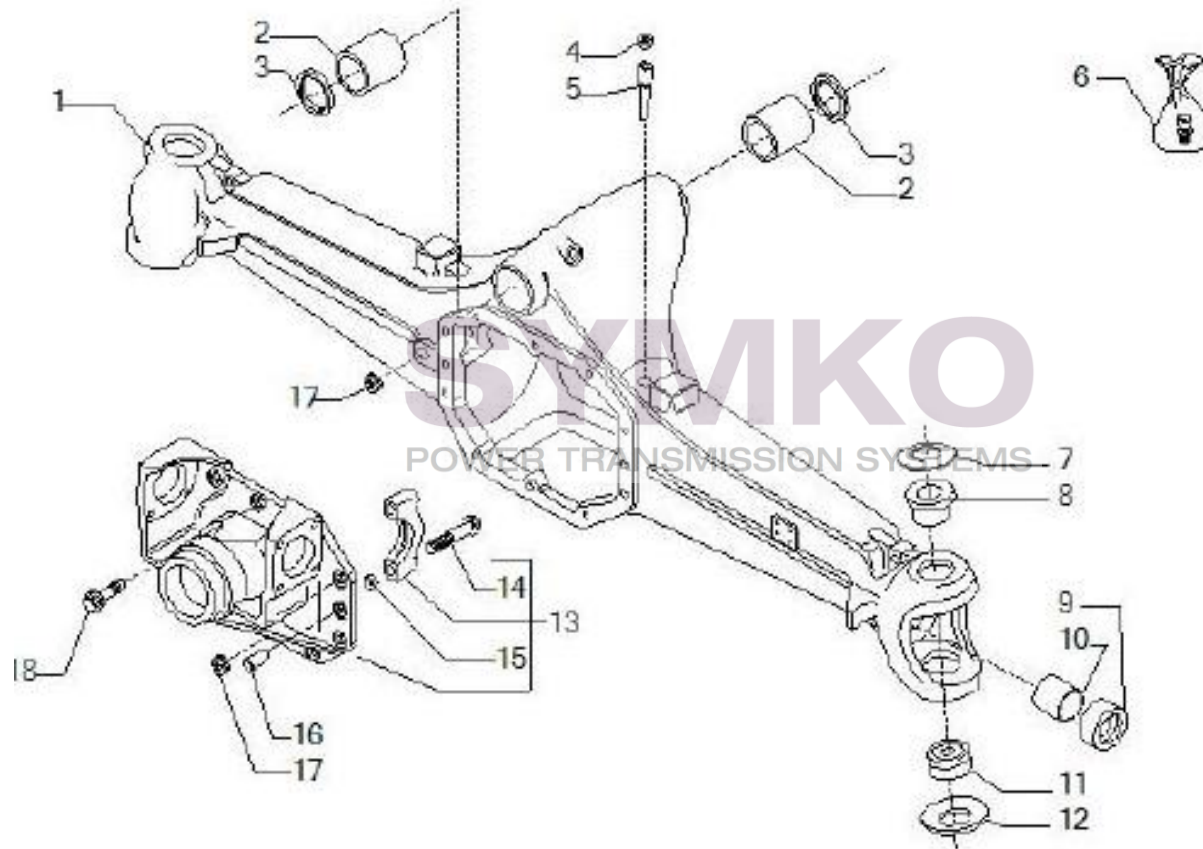

VUES PONT CARRARO N°149901

Vue N°1

SYMKO – Parc d’activité de Tournebride – 23 Rue de la Guillauderie 44118
LA CHEVROLIERE

Tél : 02 51 70 13 13 - fax : 02 51 70 04 04

contact@symko.fr

www.symko.fr

VUES PONT CARRARO N°149901