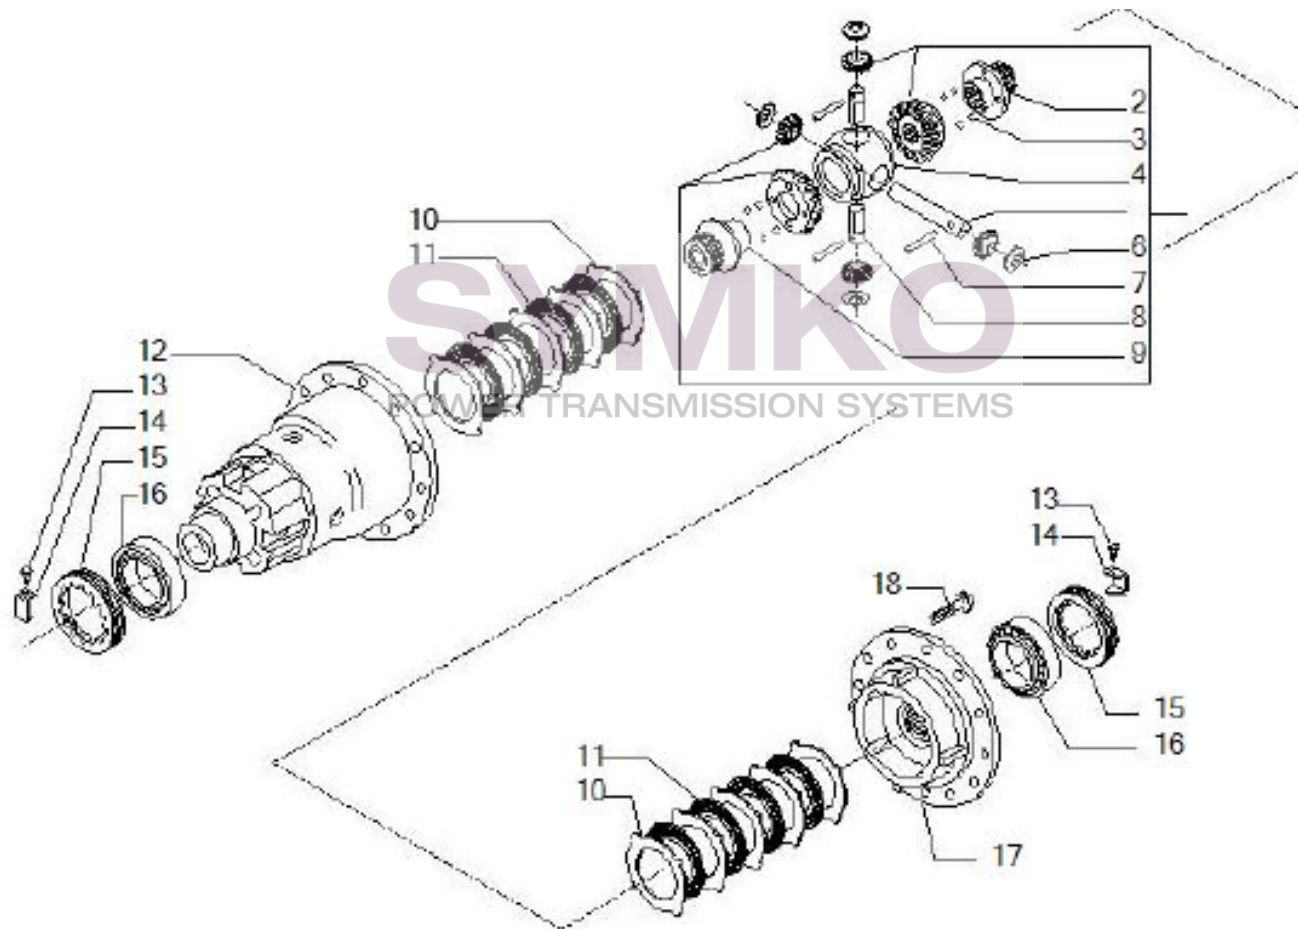

VUES PONT CARRARO N°149901

Vue N°4

SYMKO – Parc d’activité de Tournebride – 23 Rue de la Guillauderie 44118
LA CHEVROLIERE

Tél : 02 51 70 13 13 - fax : 02 51 70 04 04

contact@symko.fr

www.symko.fr