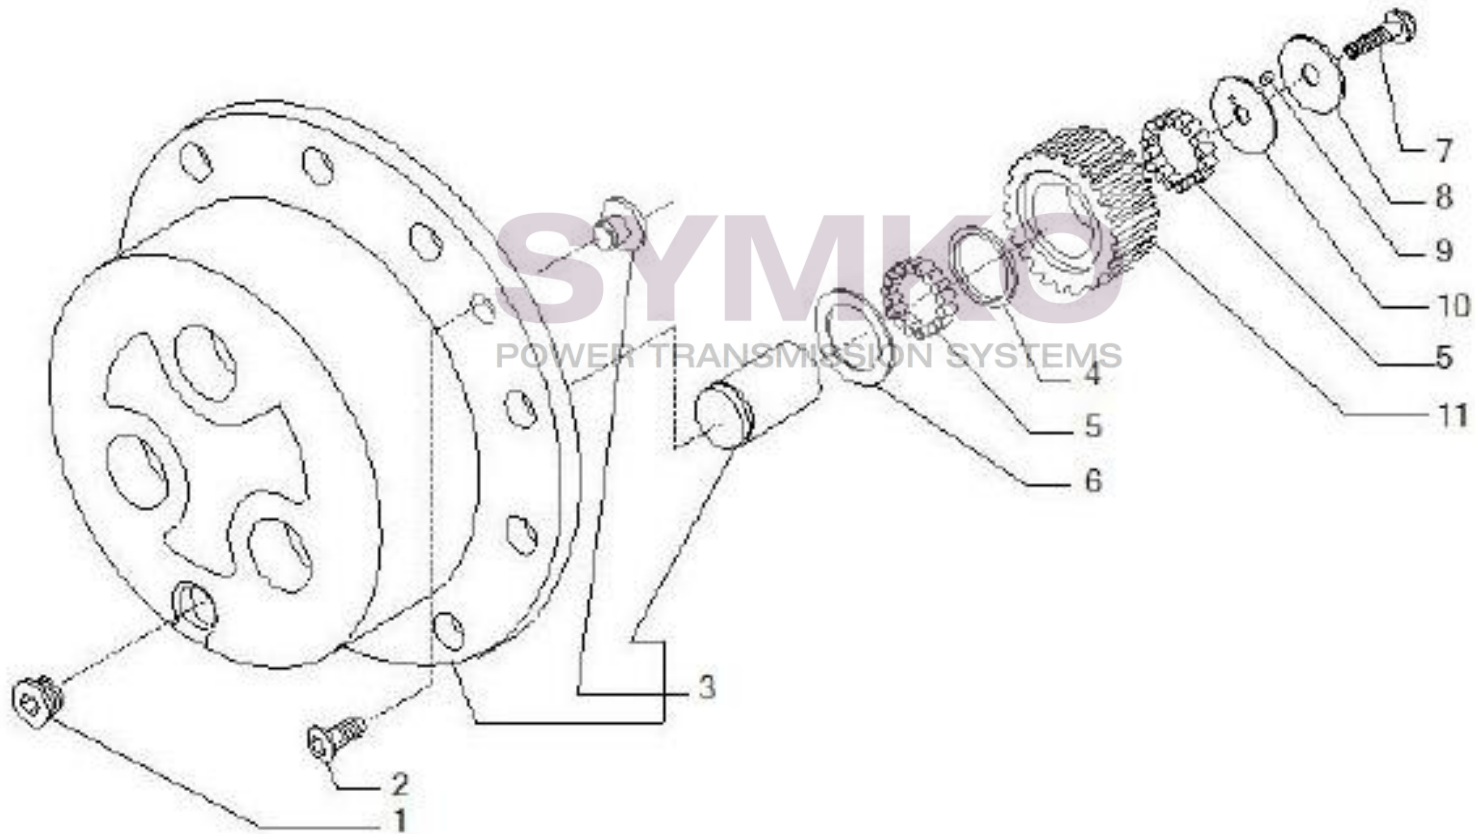

VUES PONT CARRARO N°149901

Vue N°7

SYMKO – Parc d'activité de Tournebride – 23 Rue de la Guillauderie 44118
LA CHEVROLIERE

Tél : 02 51 70 13 13 - fax : 02 51 70 04 04

contact@symko.fr

www.symko.fr