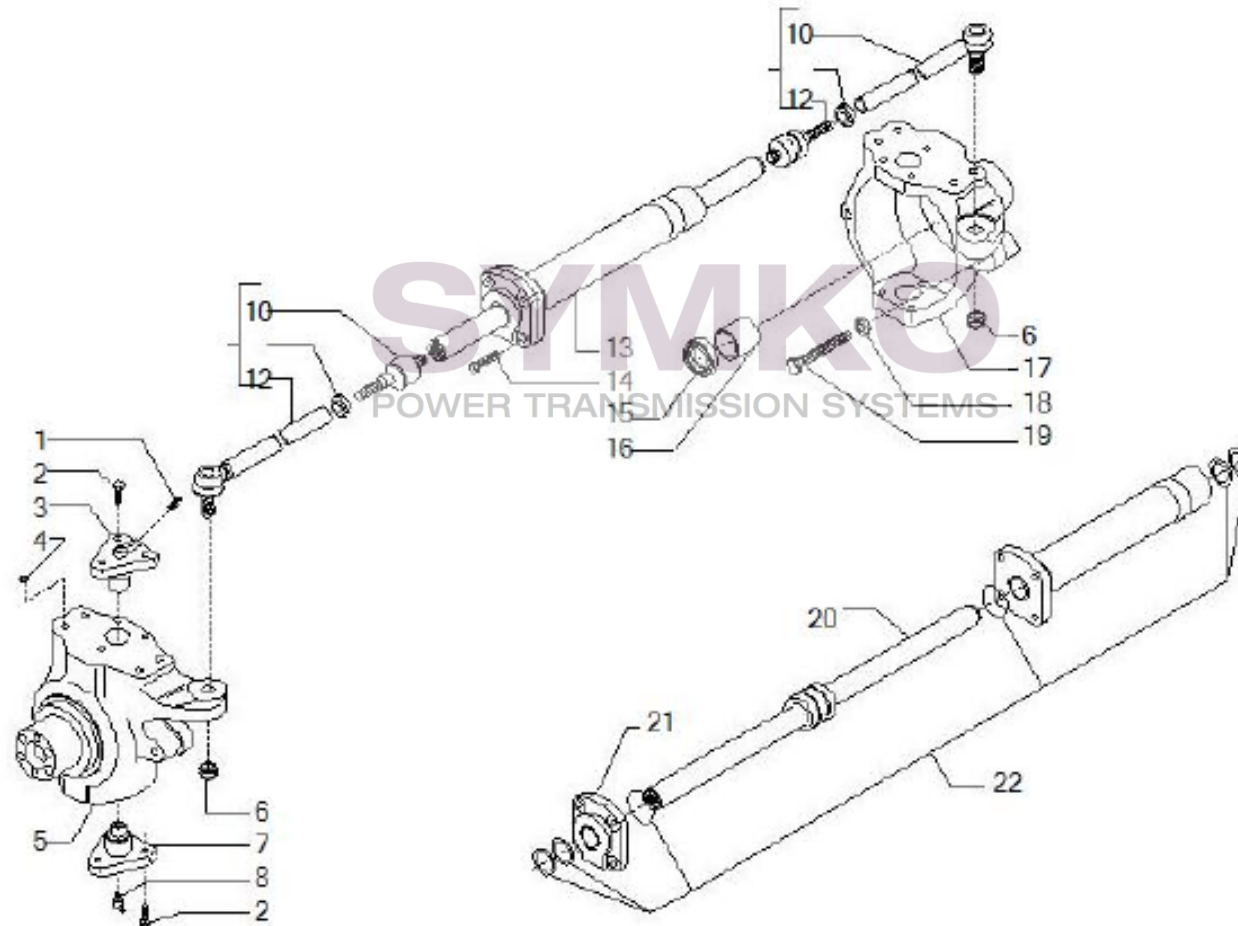

VUES PONT CARRARO N°149901

Vue N°2

SYMKO – Parc d’activité de Tournebride – 23 Rue de la Guillauderie 44118
LA CHEVROLIERE

Tél : 02 51 70 13 13 - fax : 02 51 70 04 04

contact@symko.fr

www.symko.fr