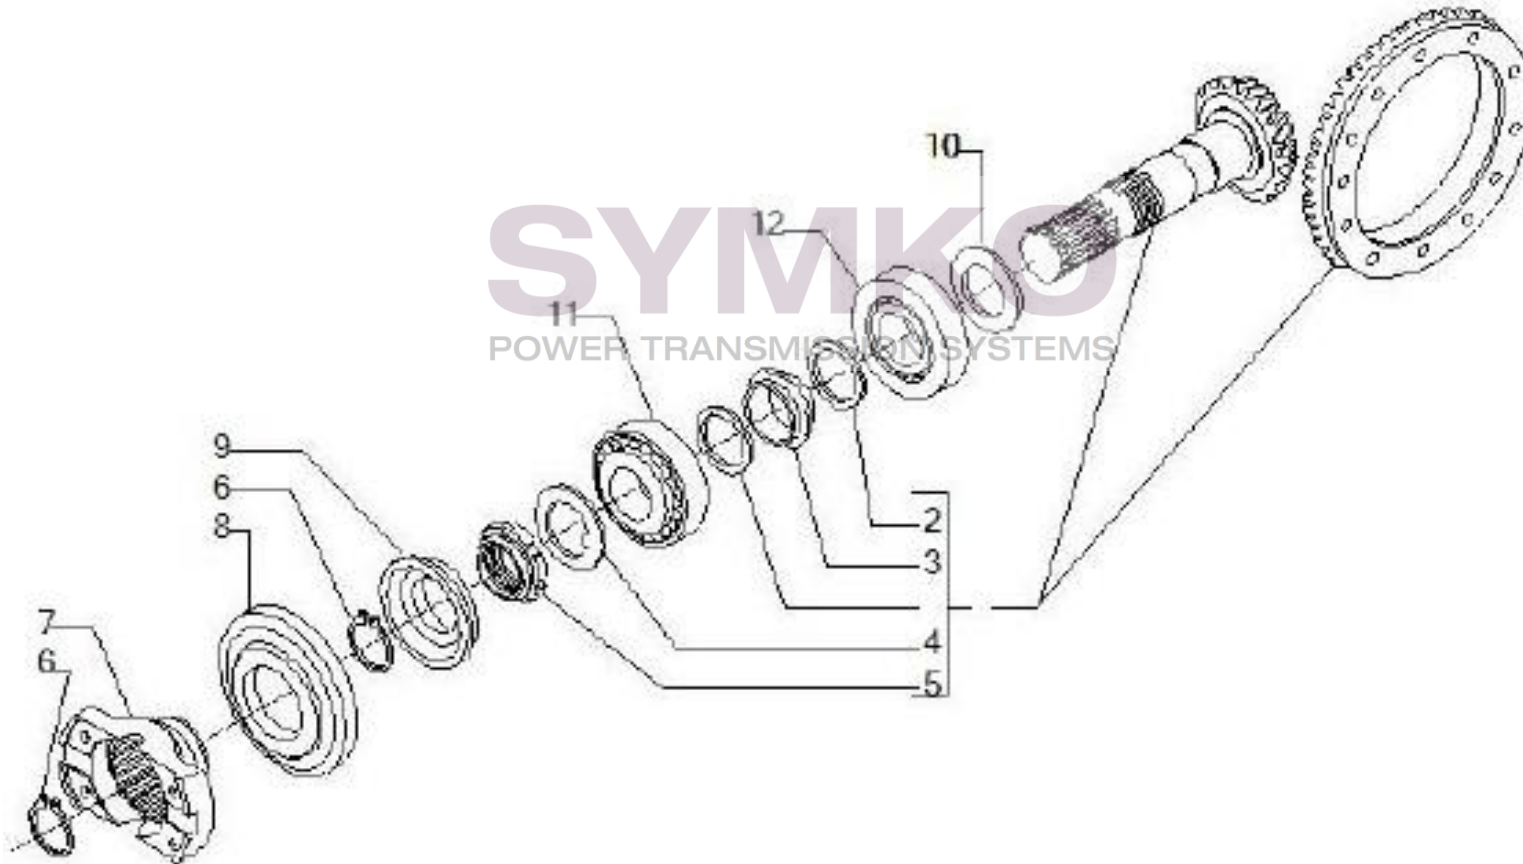

Vue N°2

SYMKO – Parc d’activité de Tournebride – 23 Rue de la Guillauderie 44118
LA CHEVROLIERE

Tél : 02 51 70 13 13 - fax : 02 51 70 04 04

contact@symko.fr

www.symko.fr

VUES PONT CARRARO N°149901

Vue N°3

SYMKO – Parc d’activité de Tournebride – 23 Rue de la Guillauderie 44118
LA CHEVROLIERE