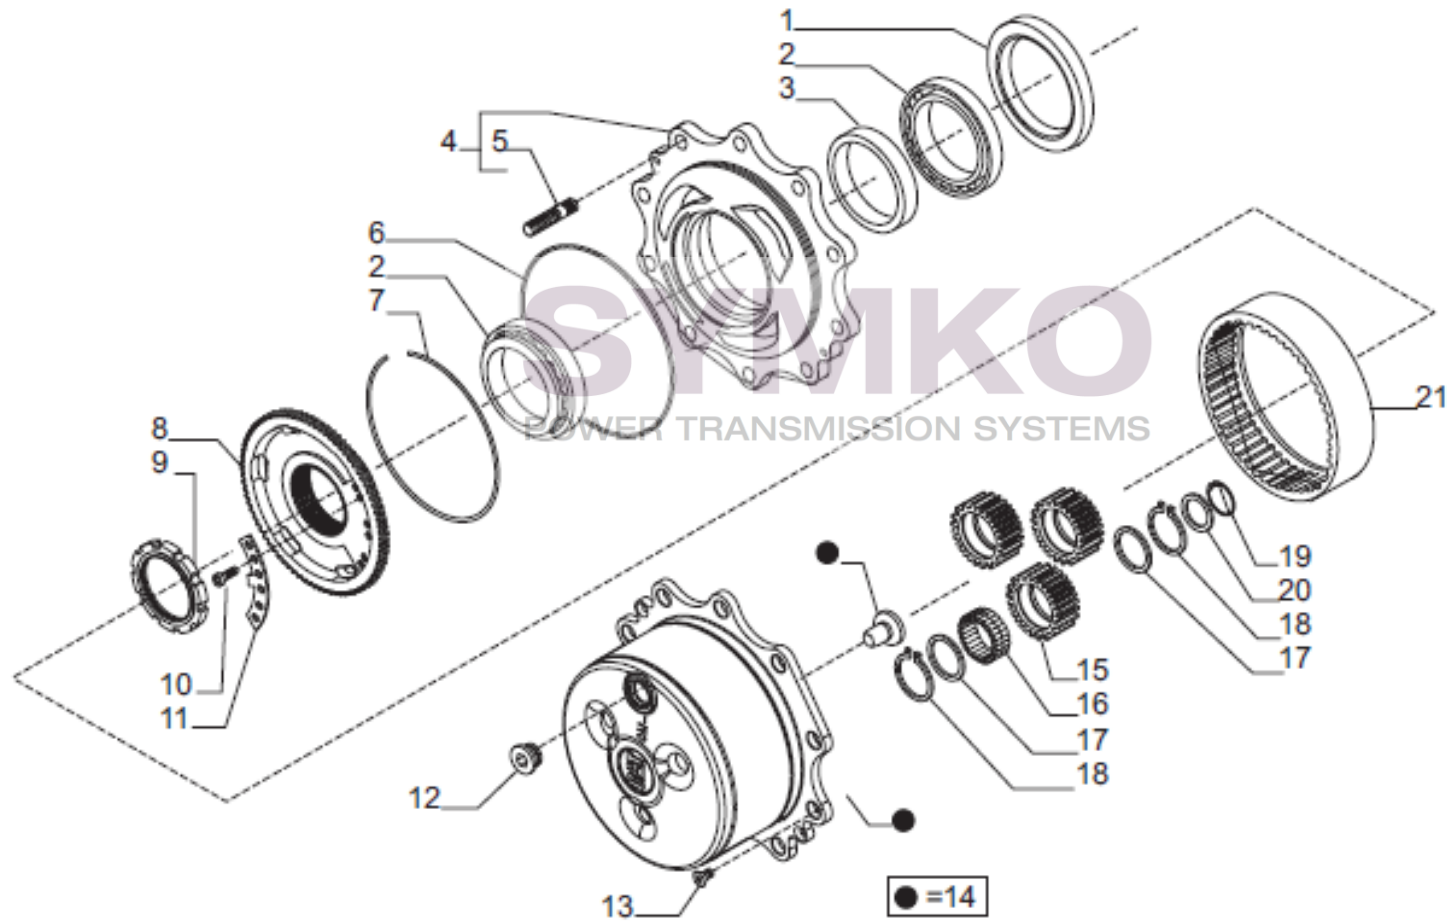

contact@symko.fr

www.symko.fr

SYMKO

POWER TRANSMISSION SYSTEMS

VUES PONT CARRARO N°149028

Vue N°7

SYMKO – Parc d'activité de Tournebride – 23 Rue de la Guillauderie 44118
LA CHEVROLIERE

Tél : 02 51 70 13 13 - fax : 02 51 70 04 04