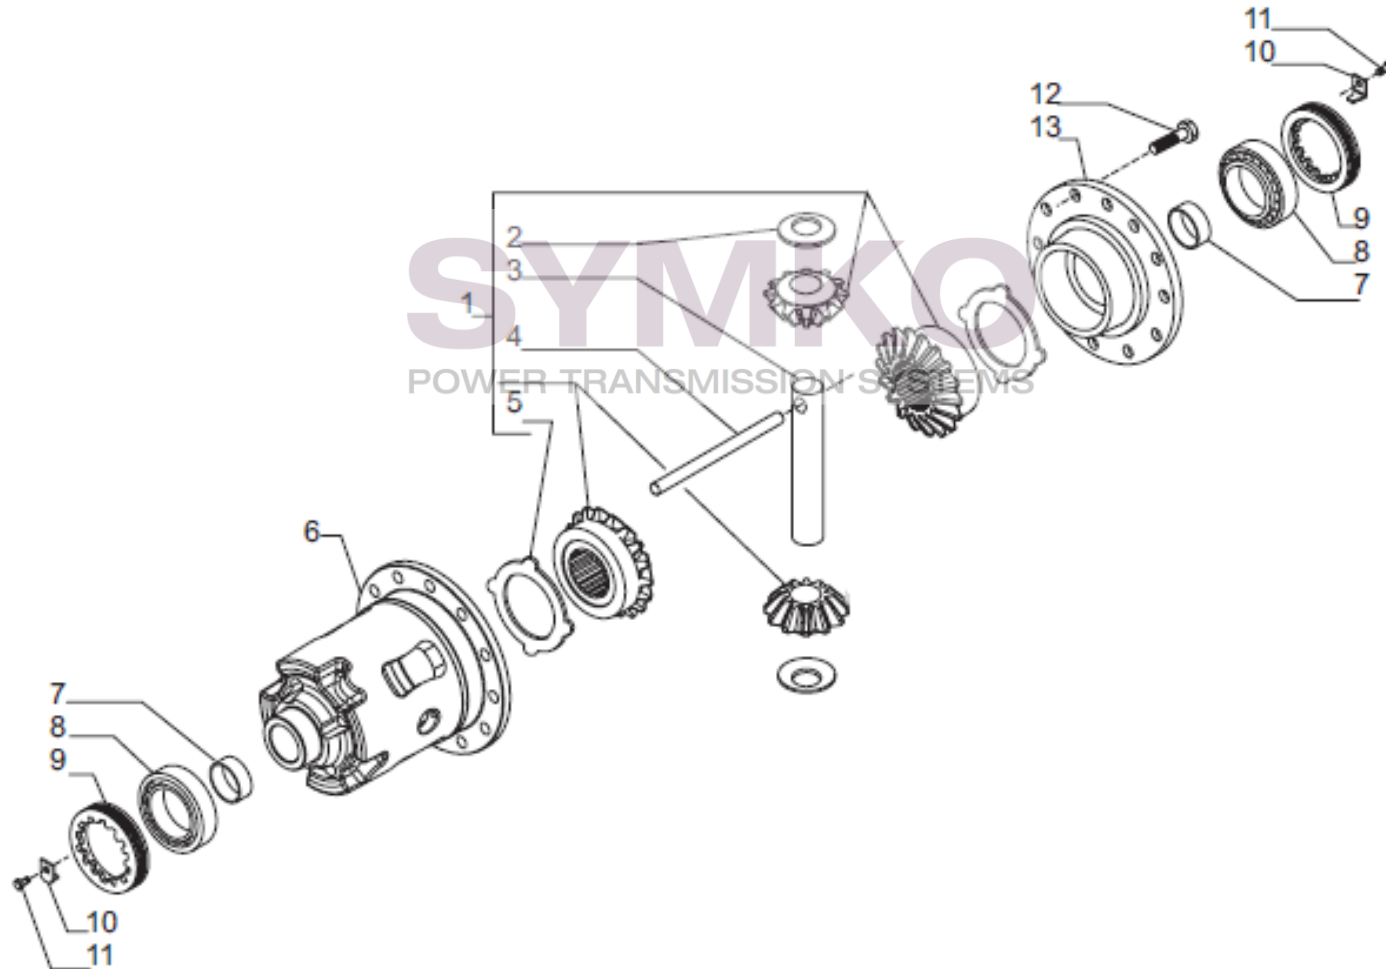

Vue N°3

SYMKO – Parc d’activité de Tournebride – 23 Rue de la Guillauderie 44118
LA CHEVROLIERE

Tél : 02 51 70 13 13 - fax : 02 51 70 04 04

contact@symko.fr

www.symko.fr

VUES PONT CARRARO N°149028

Vue N°4

SYMKO – Parc d’activité de Tournebride – 23 Rue de la Guillauderie 44118
LA CHEVROLIERE