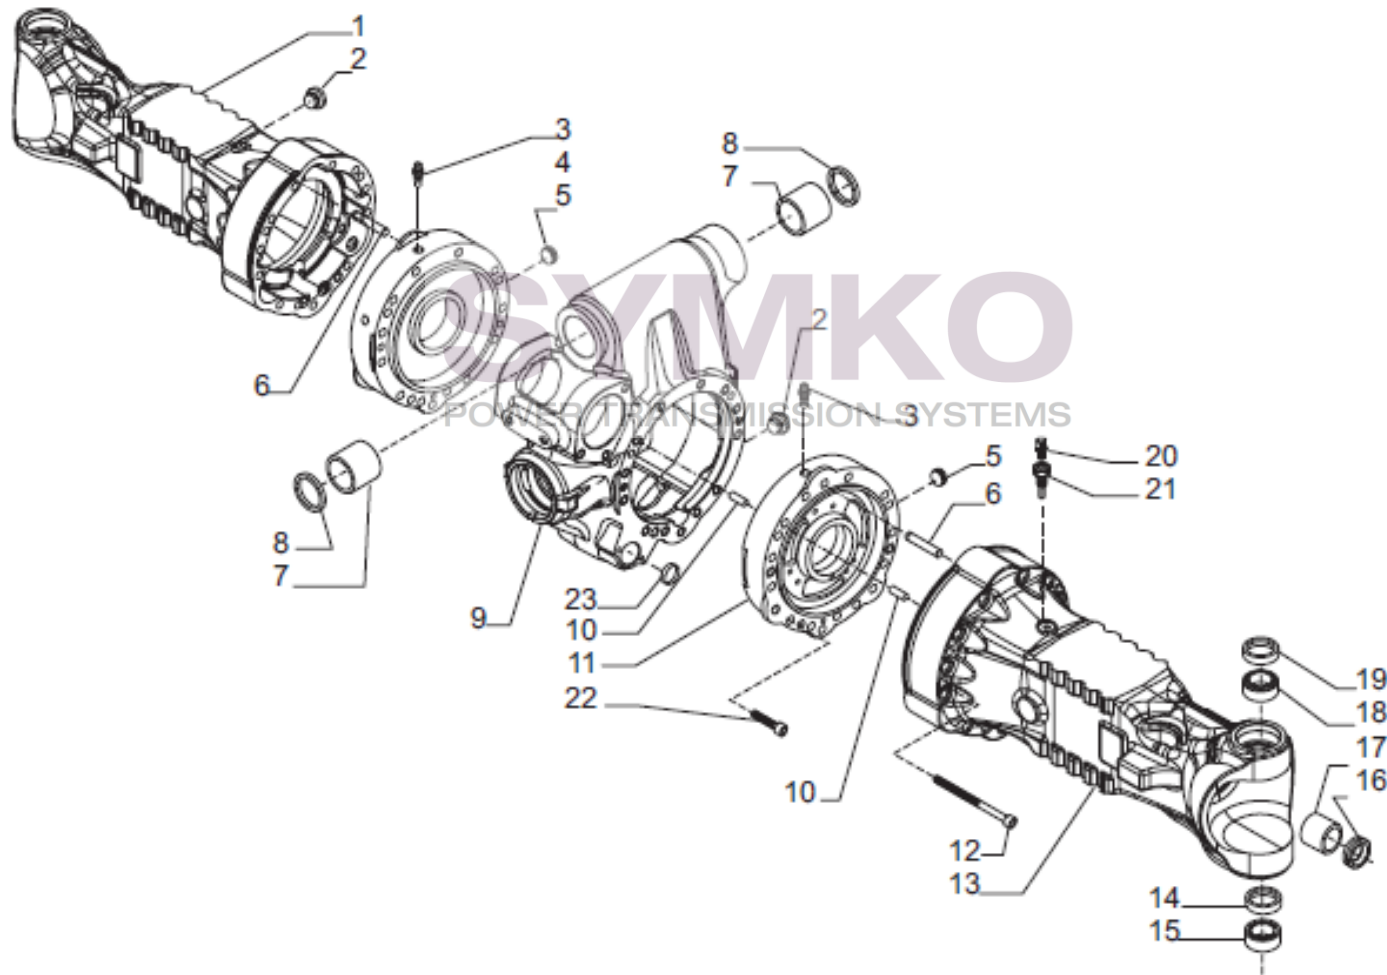

VUES PONT CARRARO N°149028

Vue N°1

SYMKO – Parc d’activité de Tournebride – 23 Rue de la Guillauderie 44118
LA CHEVROLIERE

Tél : 02 51 70 13 13 - fax : 02 51 70 04 04

contact@symko.fr

www.symko.fr

VUES PONT CARRARO N°149028