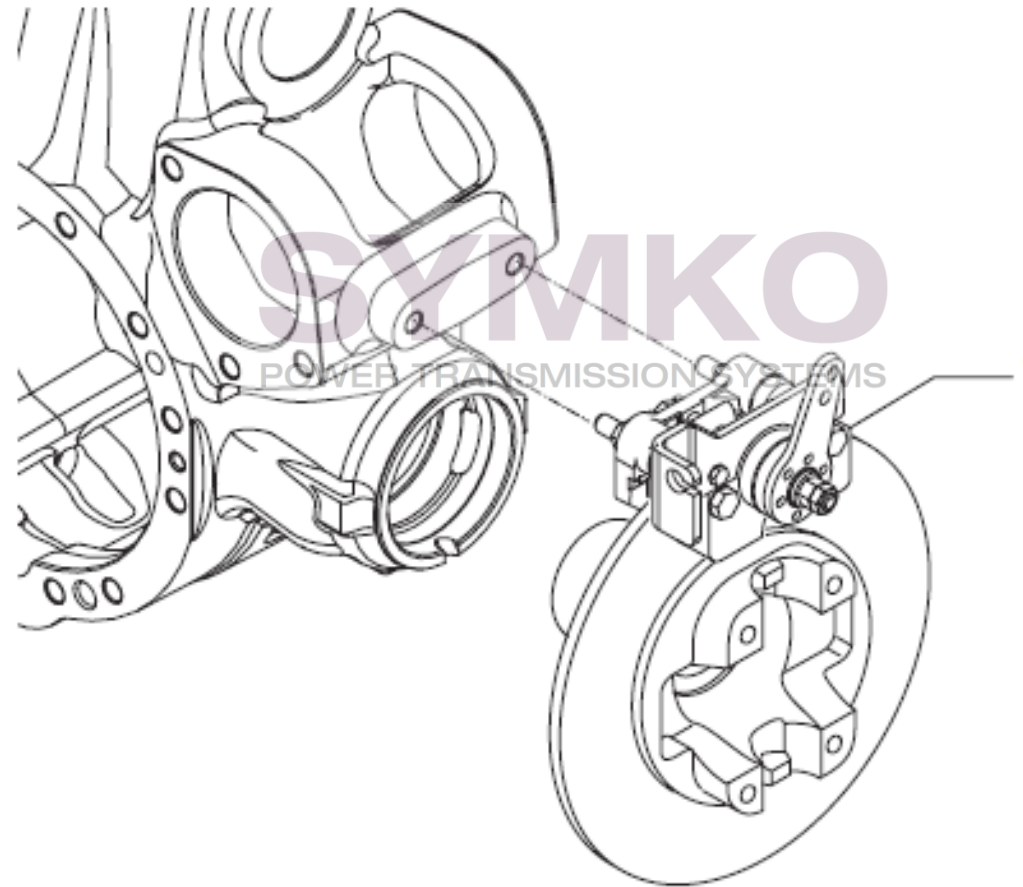

VUES PONT CARRARO N°149028

Vue N°8

SYMKO – Parc d’activité de Tournebride – 23 Rue de la Guillauderie 44118
LA CHEVROLIERE

Tél : 02 51 70 13 13 - fax : 02 51 70 04 04

contact@symko.fr

www.symko.fr