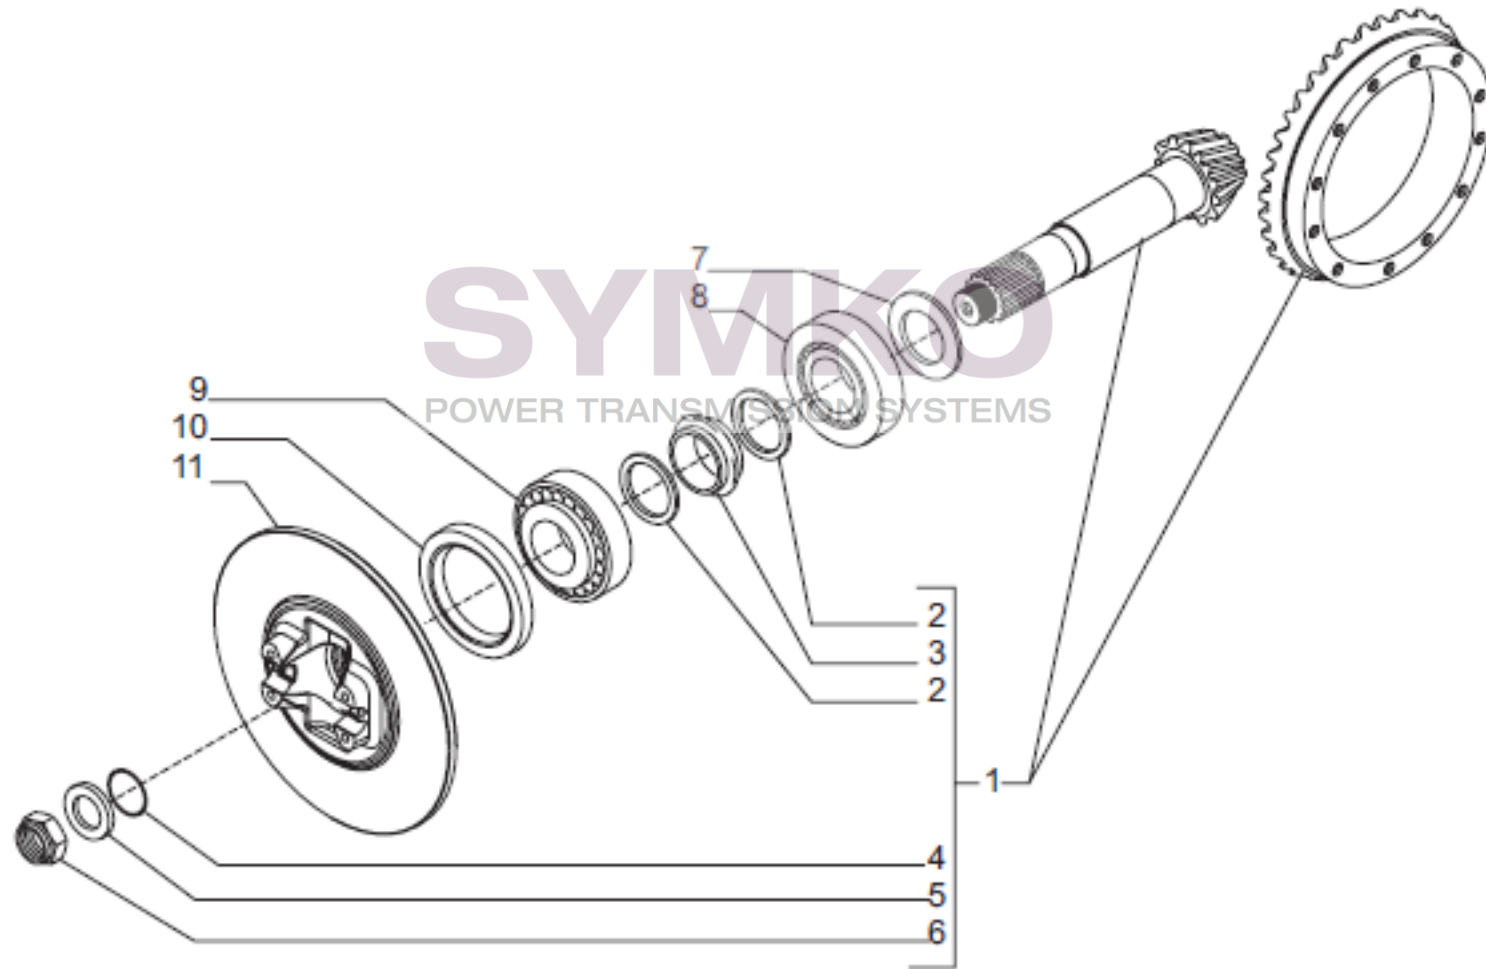

VUES PONT CARRARO N°149028

Vue N°3

SYMKO – Parc d’activité de Tournebride – 23 Rue de la Guillauderie 44118
LA CHEVROLIERE

Tél : 02 51 70 13 13 - fax : 02 51 70 04 04

contact@symko.fr

www.symko.fr