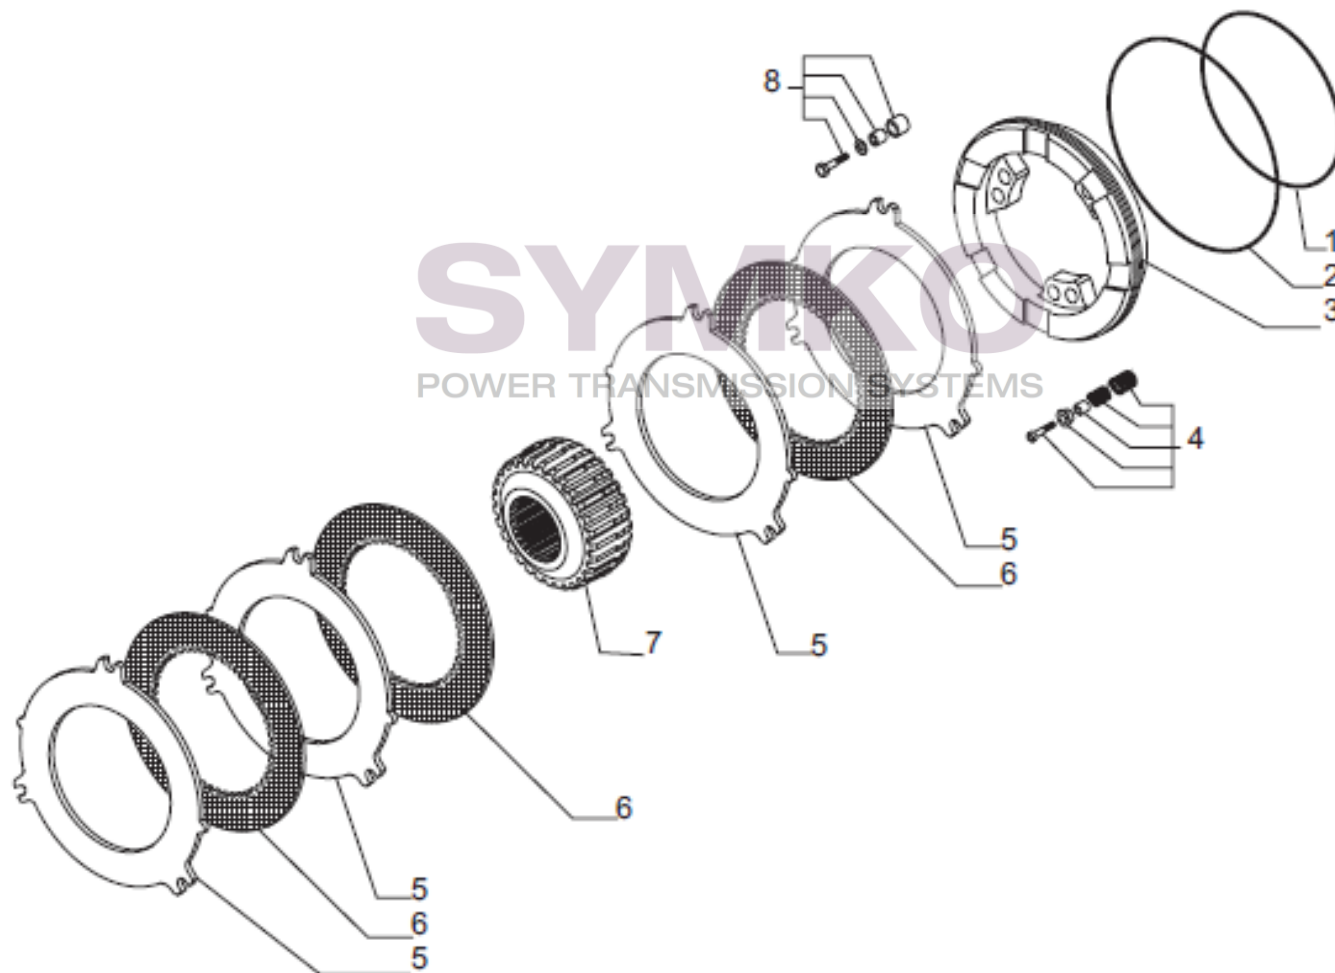

contact@symko.fr

www.symko.fr

SYMKO

POWER TRANSMISSION SYSTEMS

VUES PONT CARRARO N°149028

Vue N°6

SYMKO – Parc d’activité de Tournebride – 23 Rue de la Guillauderie 44118
LA CHEVROLIERE

Tél : 02 51 70 13 13 - fax : 02 51 70 04 04