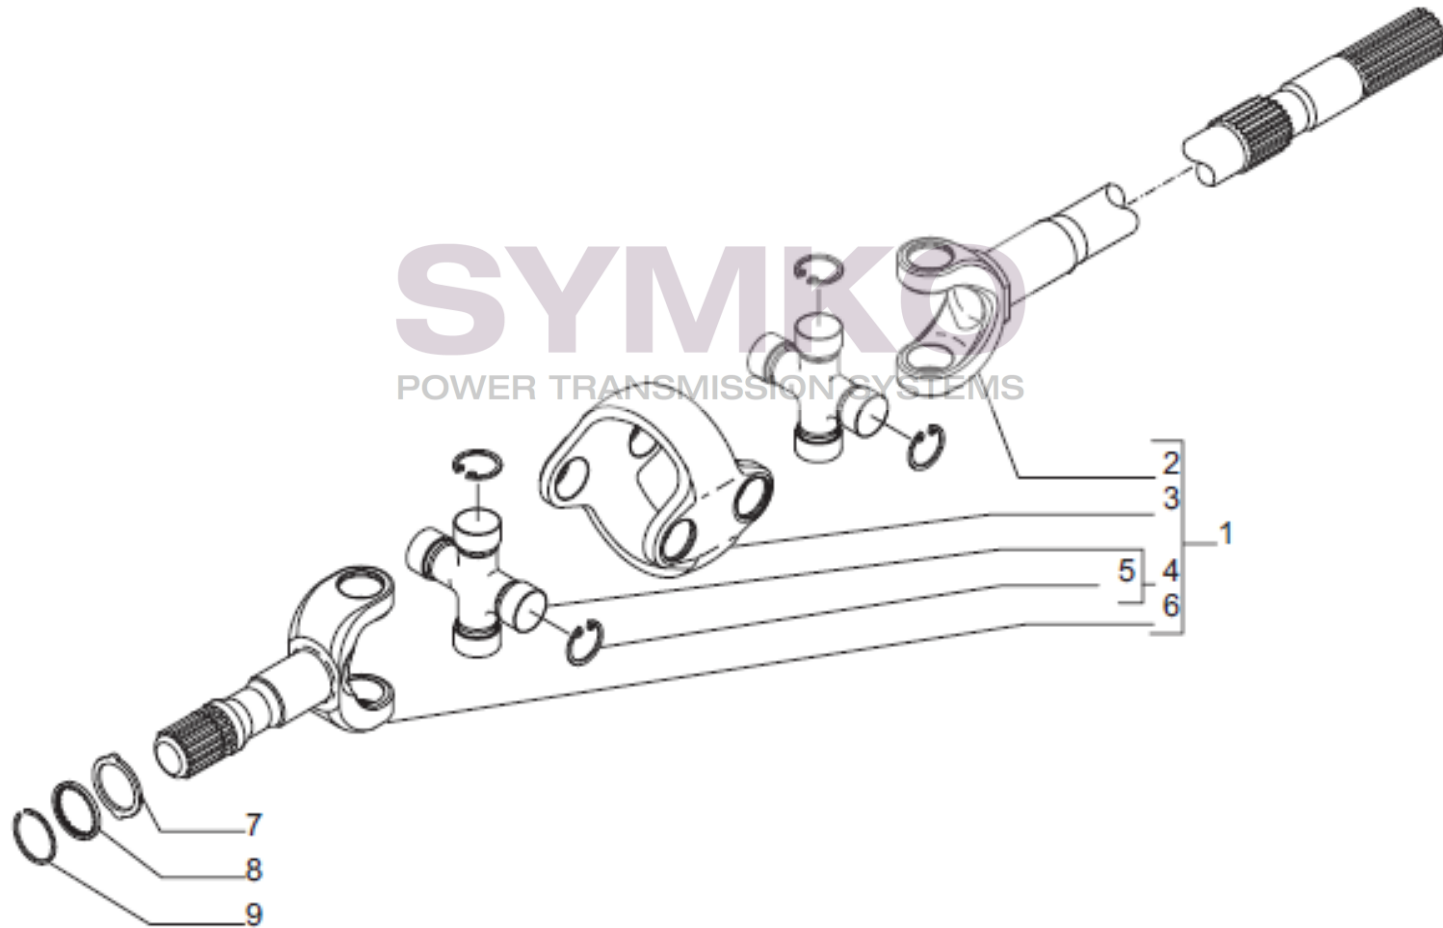

VUES PONT CARRARO N°149028

Vue N°5

SYMKO – Parc d’activité de Tournebride – 23 Rue de la Guillauderie 44118
LA CHEVROLIERE

Tél : 02 51 70 13 13 - fax : 02 51 70 04 04

contact@symko.fr

www.symko.fr