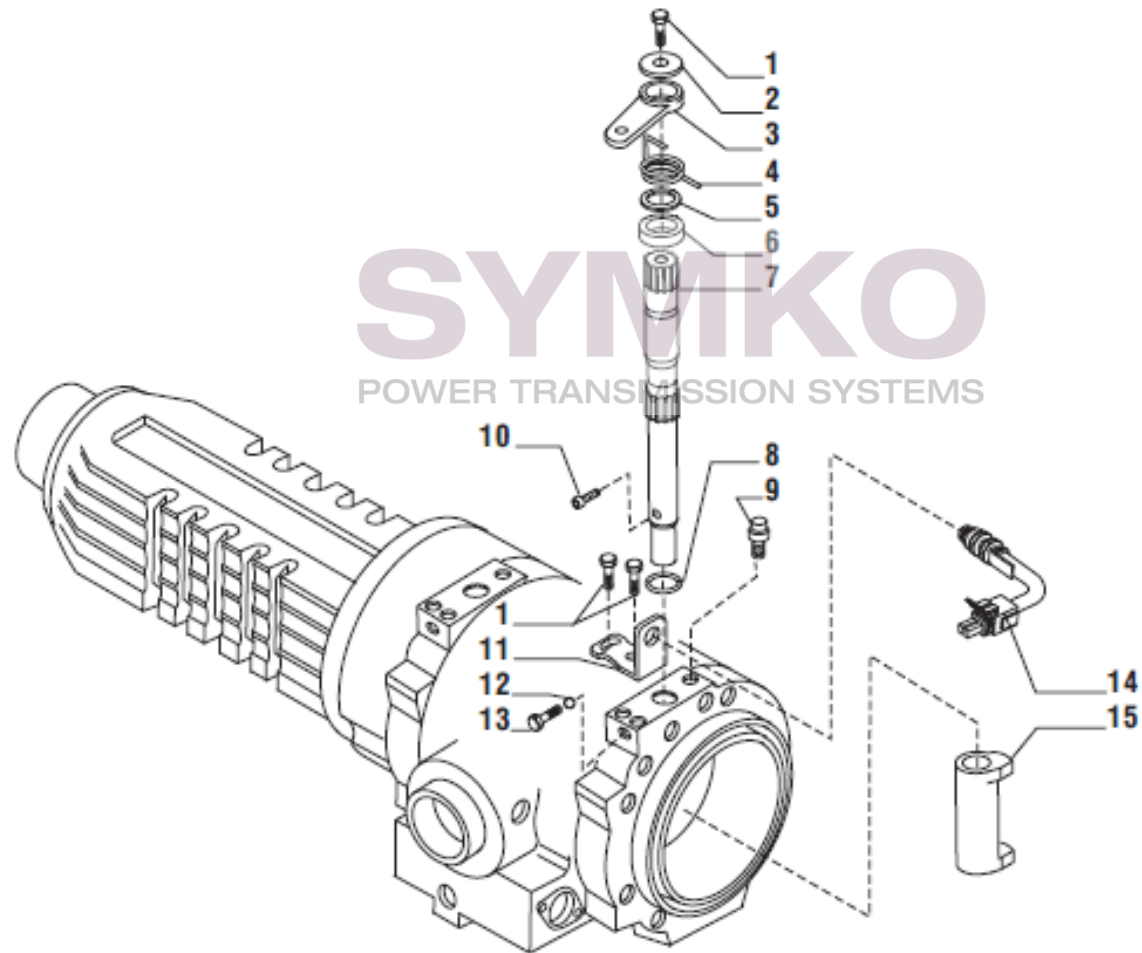

SYMKO

POWER TRANSMISSION SYSTEMS

VUES PONT CARRARO N°149174

Vue N°6

SYMKO – Parc d’activité de Tournebride – 23 Rue de la Guillauderie 44118
LA CHEVROLIERE

Tél : 02 51 70 13 13 - fax : 02 51 70 04 04

contact@symko.fr

www.symko.fr