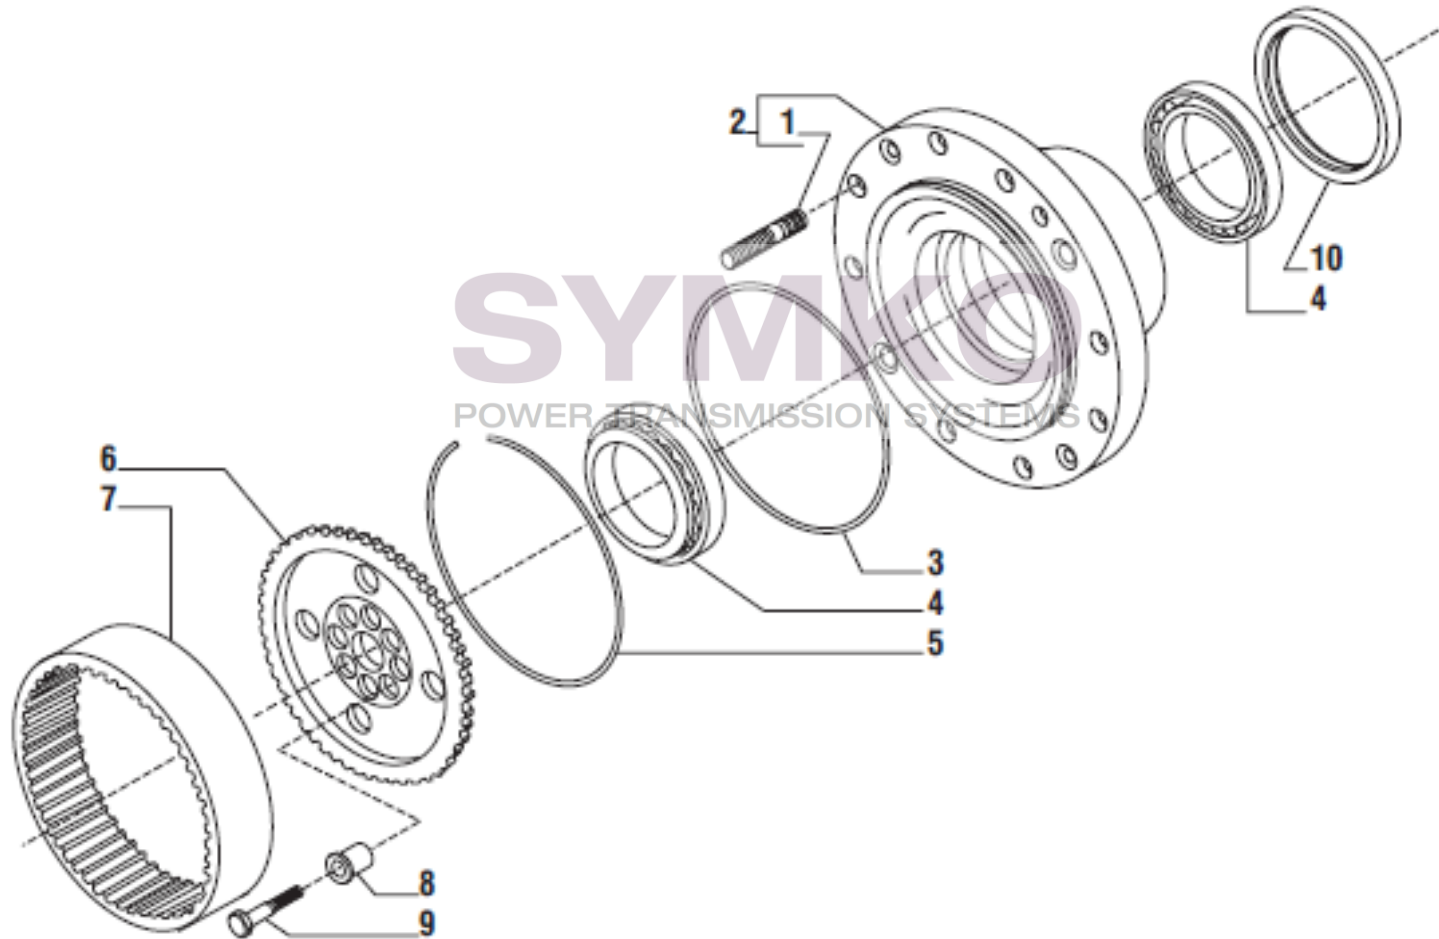

VUES PONT CARRARO N°149174

Vue N°7

SYMKO – Parc d’activité de Tournebride – 23 Rue de la Guillauderie 44118
LA CHEVROLIERE

Tél : 02 51 70 13 13 - fax : 02 51 70 04 04

contact@symko.fr

www.symko.fr