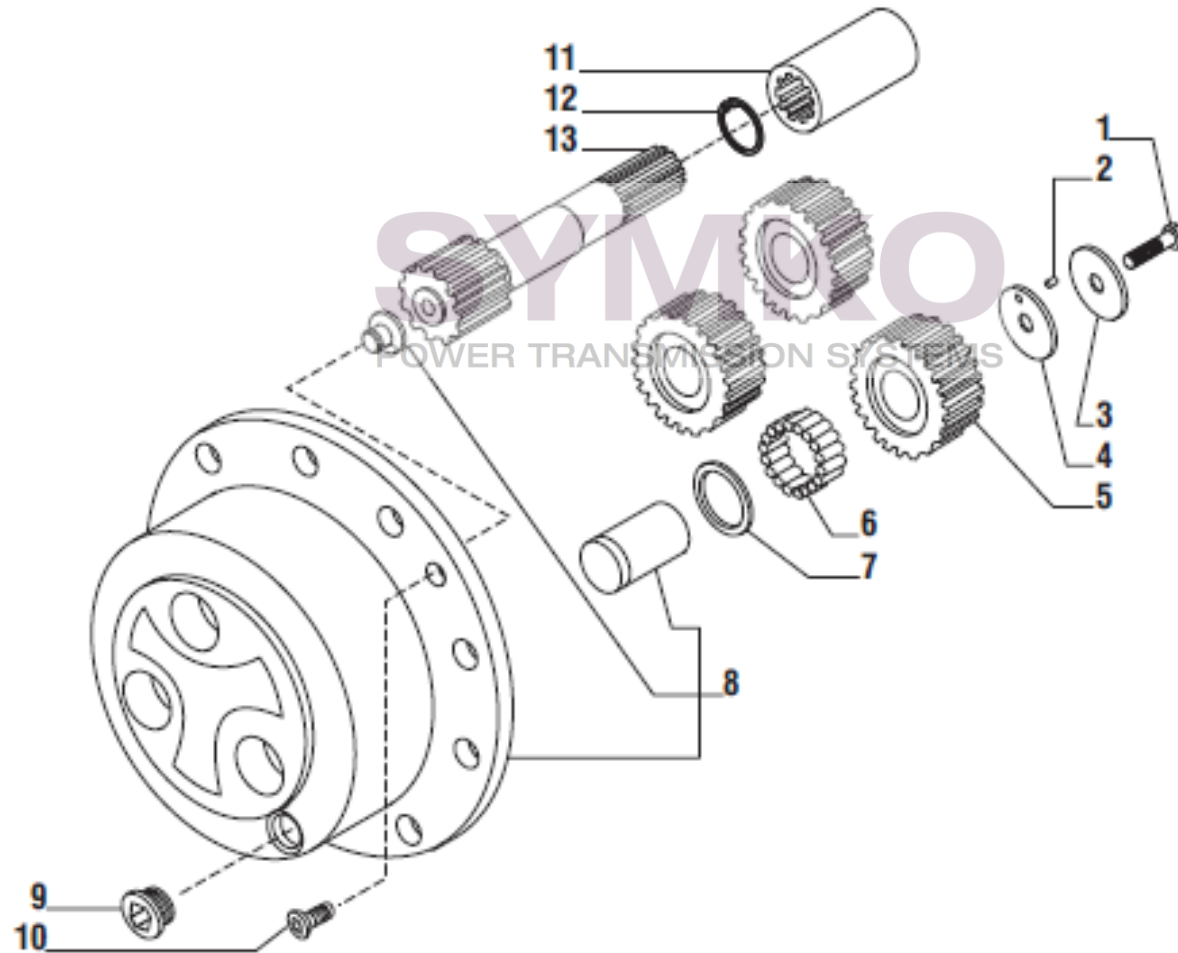

VUES PONT CARRARO N°149174

Vue N°8

SYMKO – Parc d’activité de Tournebride – 23 Rue de la Guillauderie 44118
LA CHEVROLIERE

Tél : 02 51 70 13 13 - fax : 02 51 70 04 04

contact@symko.fr

www.symko.fr