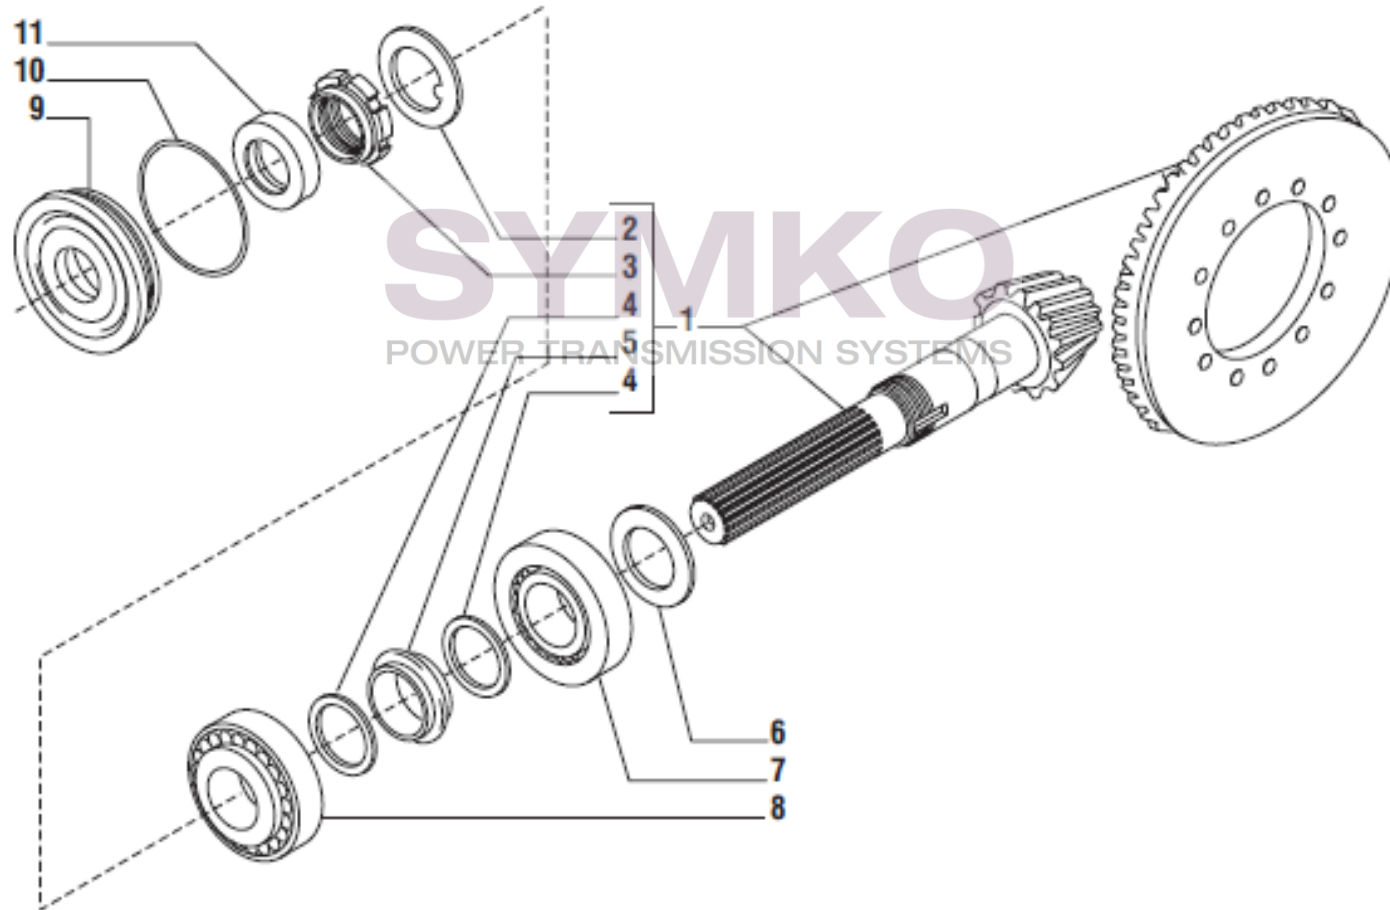

VUES PONT CARRARO N°149174

Vue N°2

SYMKO – Parc d'activité de Tournebride – 23 Rue de la Guillauderie 44118
LA CHEVROLIERE

Tél : 02 51 70 13 13 - fax : 02 51 70 04 04

contact@symko.fr

www.symko.fr