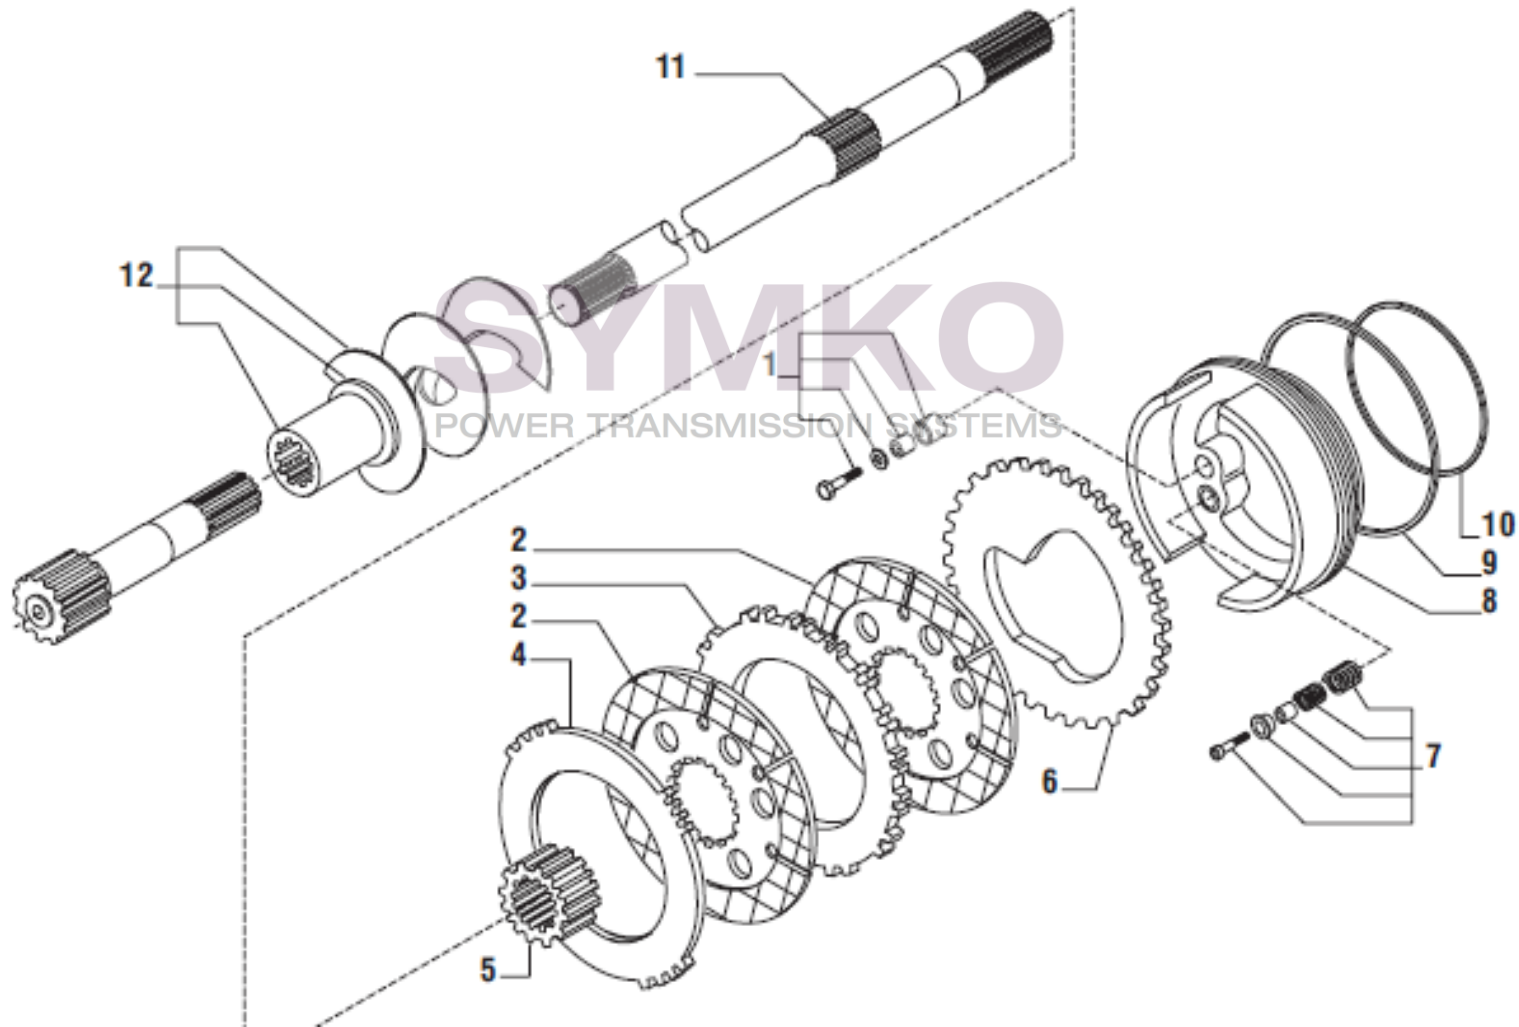

VUES PONT CARRARO N°149174

Vue N°5

SYMKO – Parc d'activité de Tournebride – 23 Rue de la Guillauderie 44118
LA CHEVROLIERE

Tél : 02 51 70 13 13 - fax : 02 51 70 04 04

contact@symko.fr

www.symko.fr