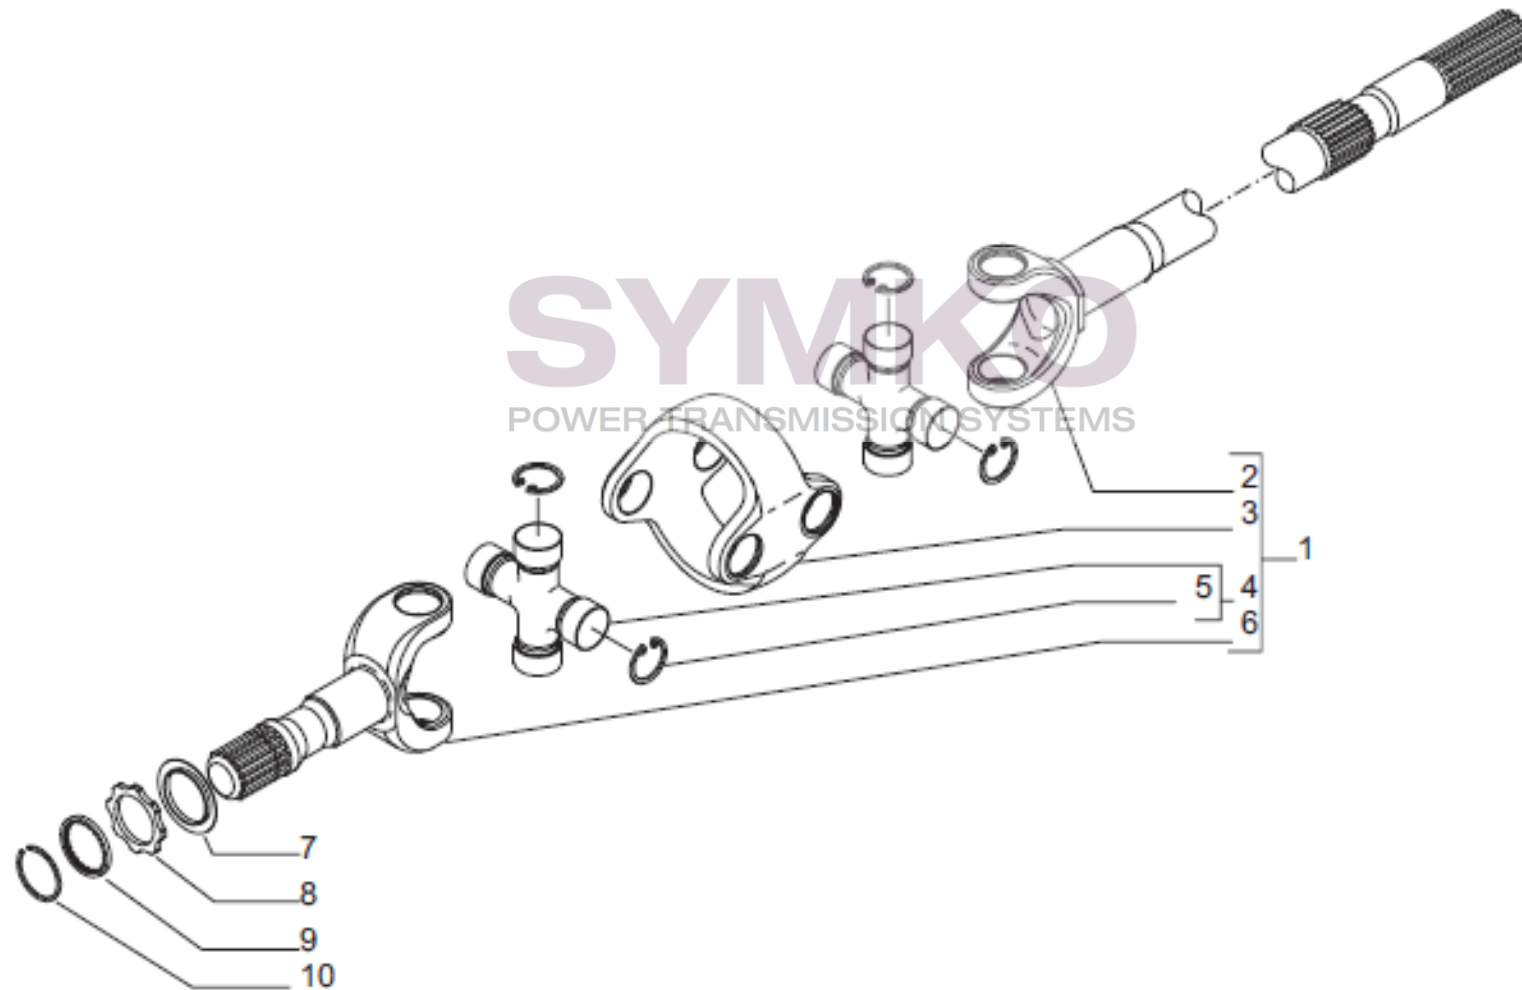

VUES PONT CARRARO N°149222 - 149224

Vue N°5

SYMKO – Parc d'activité de Tournebride – 23 Rue de la Guillauderie 44118
LA CHEVROLIERE

Tél : 02 51 70 13 13 - fax : 02 51 70 04 04

contact@symko.fr

www.symko.fr