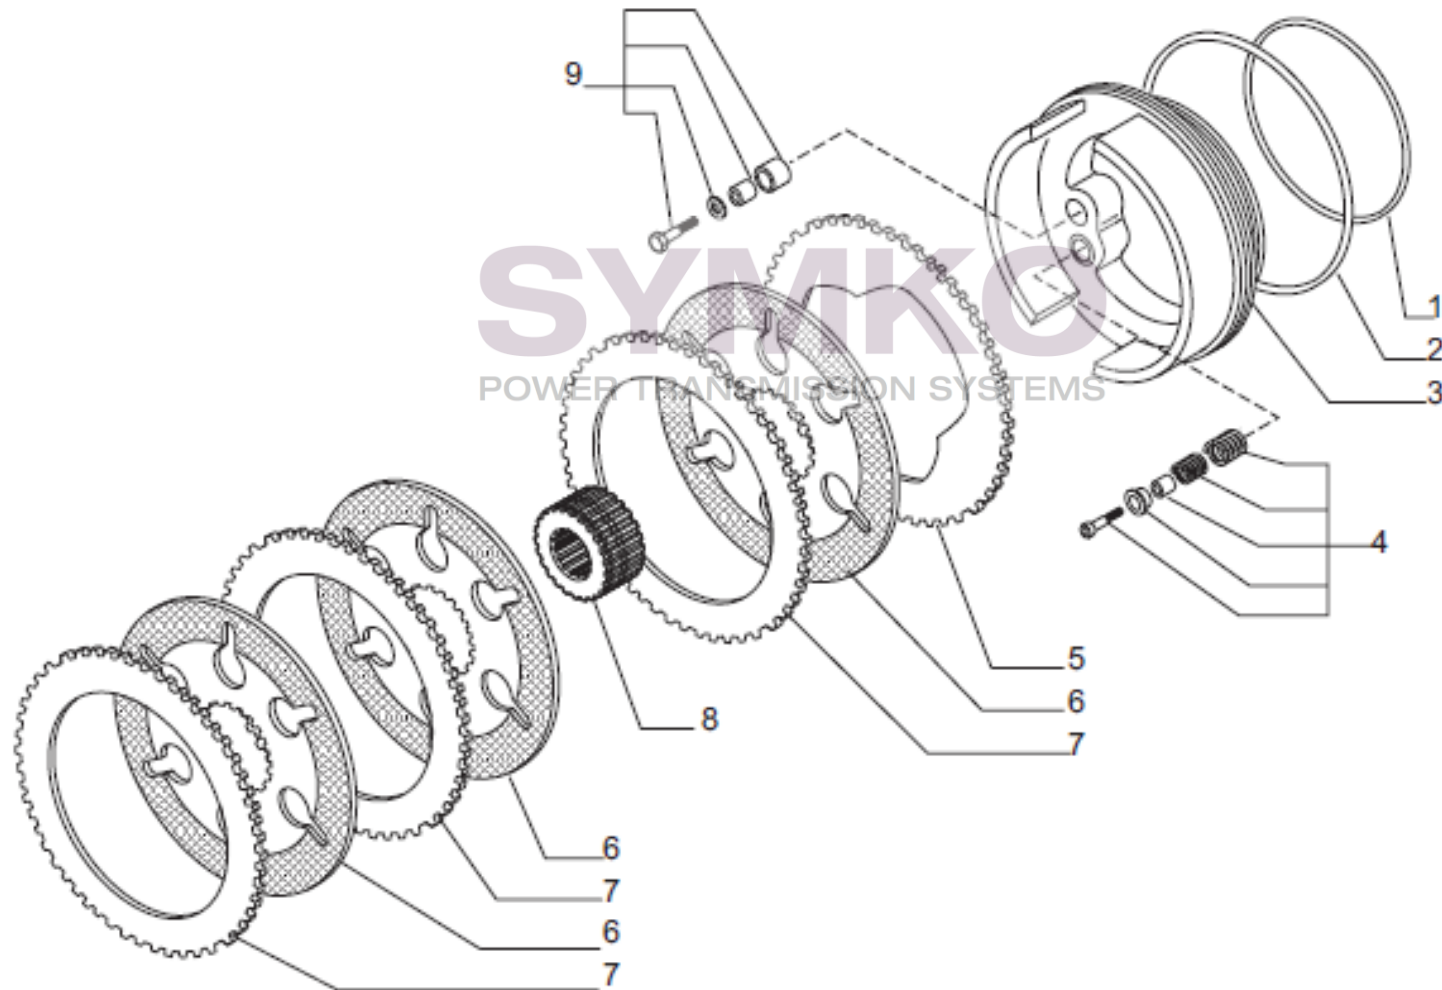

contact@symko.fr

www.symko.fr

SYMKO

POWER TRANSMISSION SYSTEMS

VUES PONT CARRARO N°149222 - 149224

Vue N°6

SYMKO – Parc d’activité de Tournebride – 23 Rue de la Guillauderie 44118
LA CHEVROLIERE

Tél : 02 51 70 13 13 - fax : 02 51 70 04 04