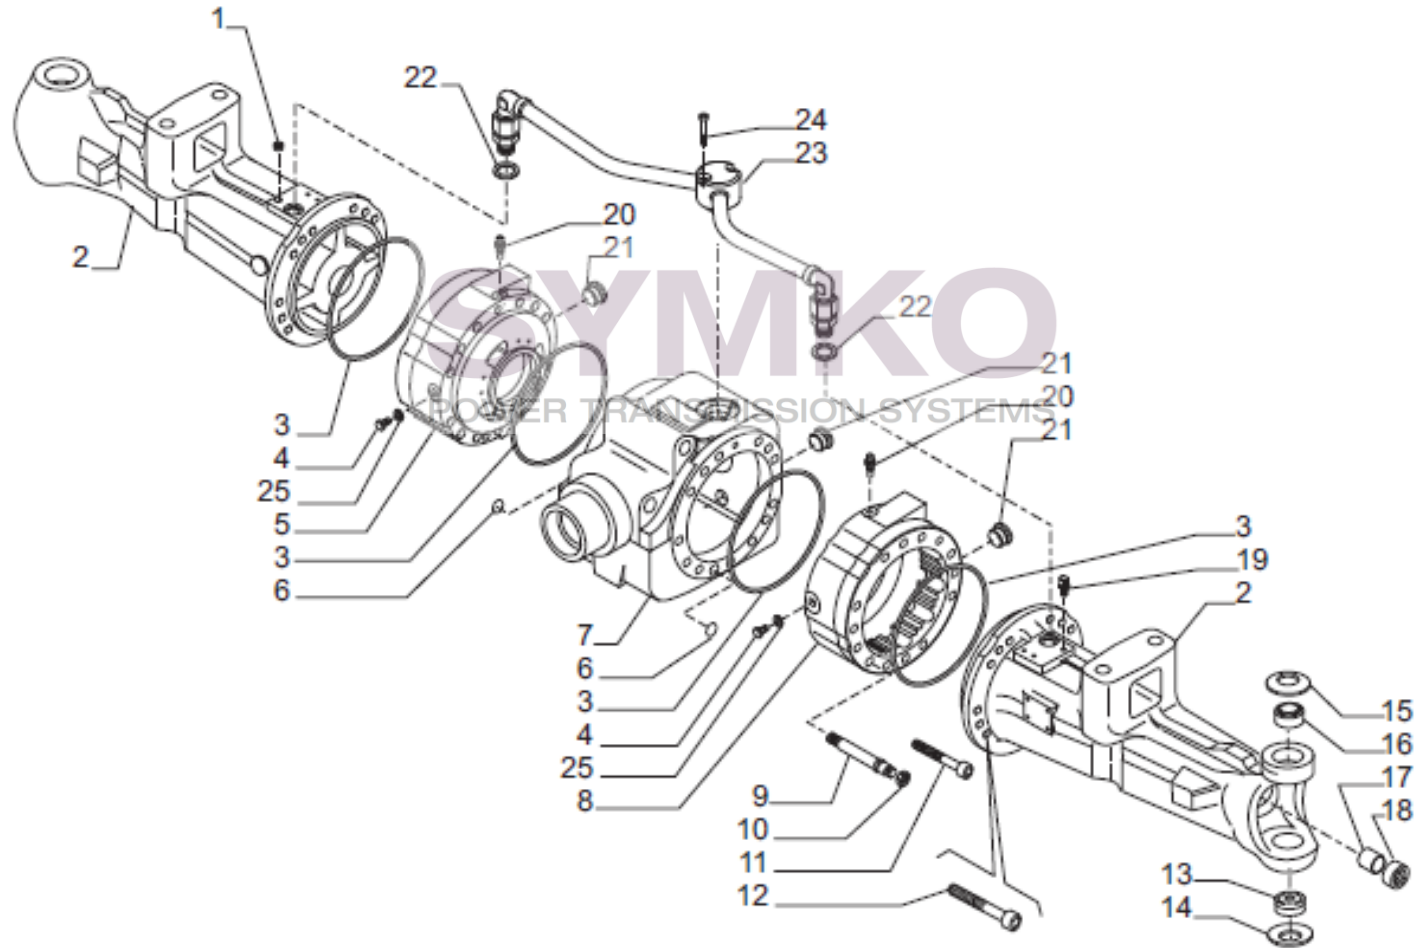

SYMKO

POWER TRANSMISSION SYSTEMS

VUES PONT CARRARO N°149222 - 149224

Vue N°1

SYMKO – Parc d’activité de Tournebride – 23 Rue de la Guillauderie 44118
LA CHEVROLIERE

Tél : 02 51 70 13 13 - fax : 02 51 70 04 04