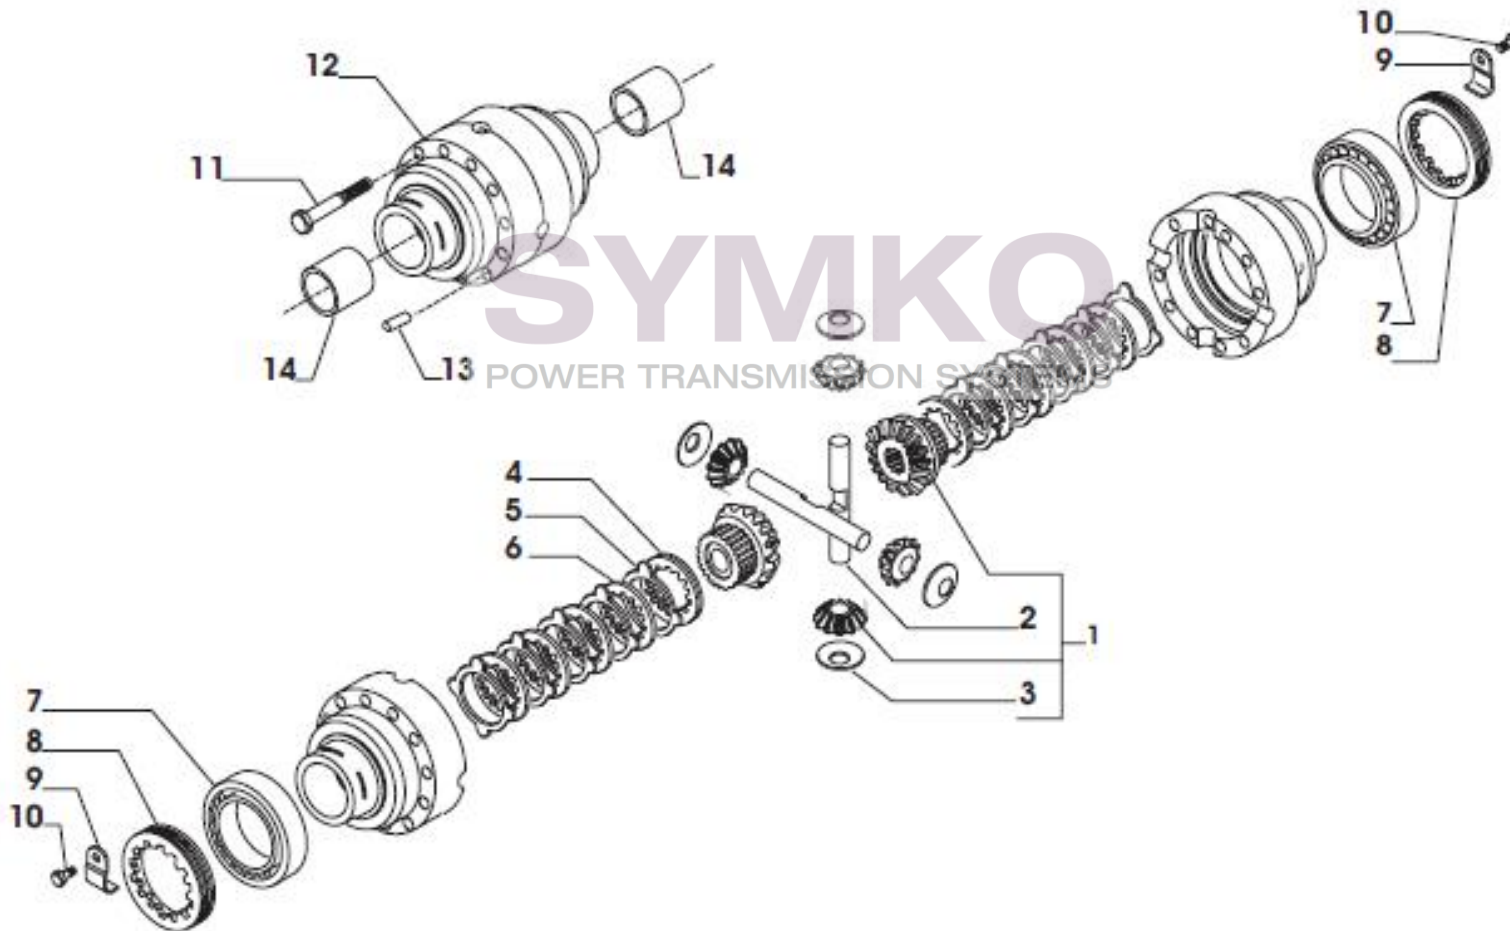

VUES PONT CARRARO N°149222 - 149224

Vue N°4

SYMKO – Parc d’activité de Tournebride – 23 Rue de la Guillauderie 44118
LA CHEVROLIERE

Tél : 02 51 70 13 13 - fax : 02 51 70 04 04

contact@symko.fr

www.symko.fr