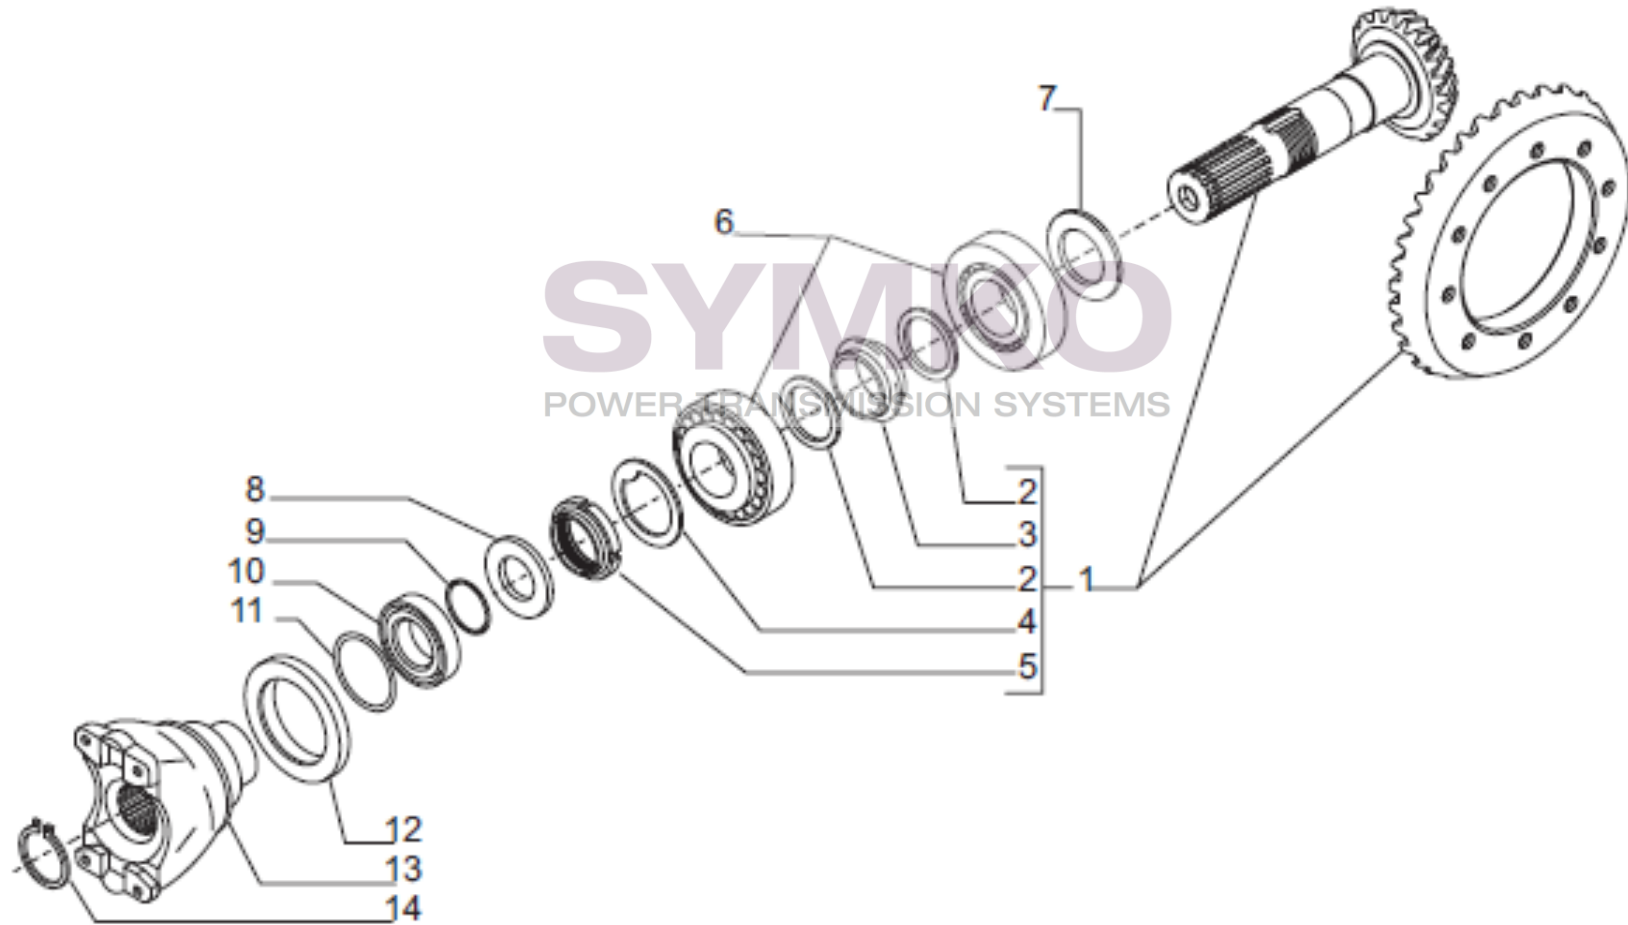

contact@symko.fr

www.symko.fr

SYMKO

POWER TRANSMISSION SYSTEMS

VUES PONT CARRARO N°149222 - 149224

Vue N°3

SYMKO – Parc d’activité de Tournebride – 23 Rue de la Guillauderie 44118
LA CHEVROLIERE

Tél : 02 51 70 13 13 - fax : 02 51 70 04 04