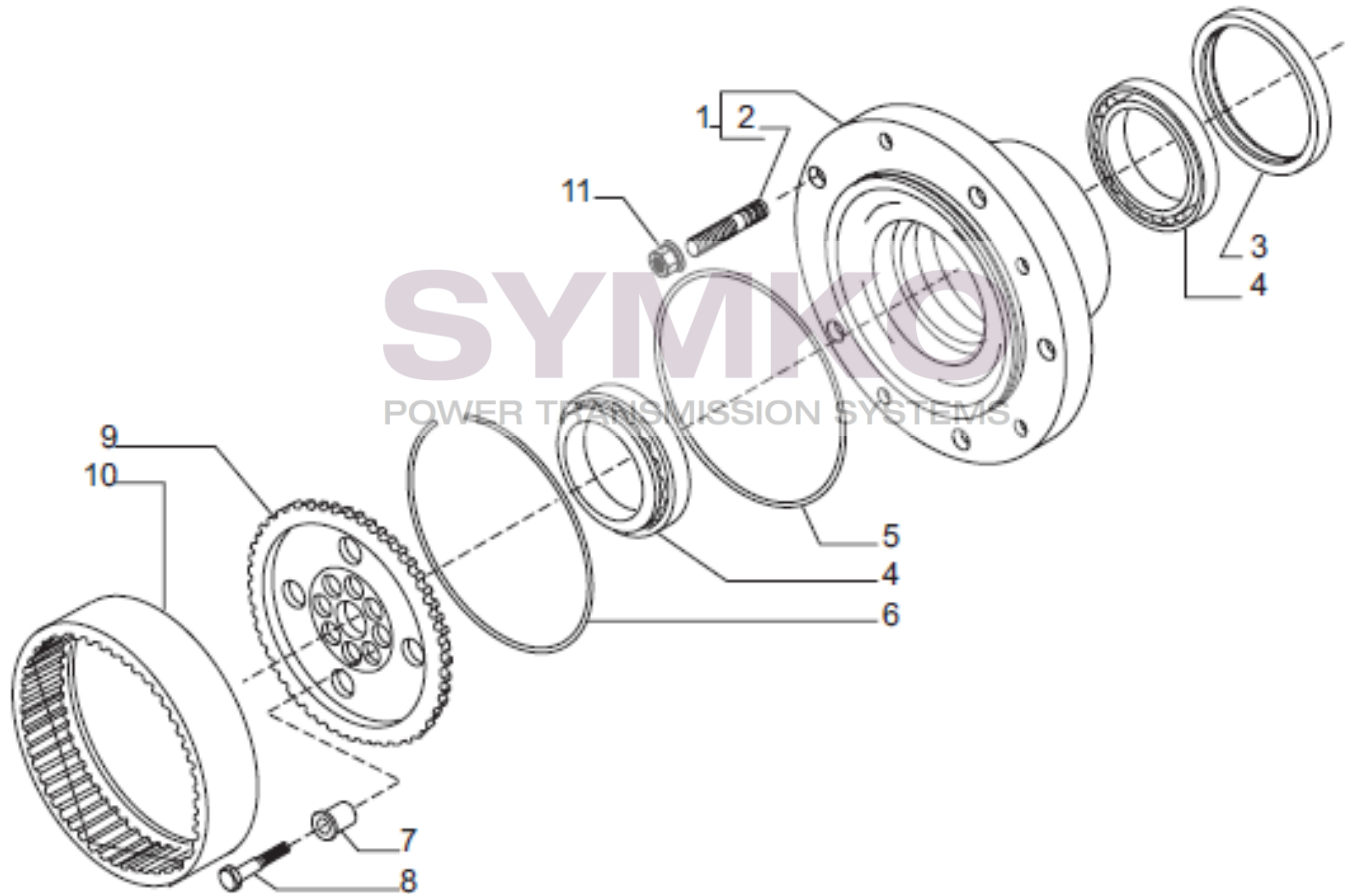

contact@symko.fr

www.symko.fr

SYMKO

POWER TRANSMISSION SYSTEMS

VUES PONT CARRARO N°149222 - 149224

Vue N°7

SYMKO – Parc d’activité de Tournebride – 23 Rue de la Guillauderie 44118
LA CHEVROLIERE

Tél : 02 51 70 13 13 - fax : 02 51 70 04 04