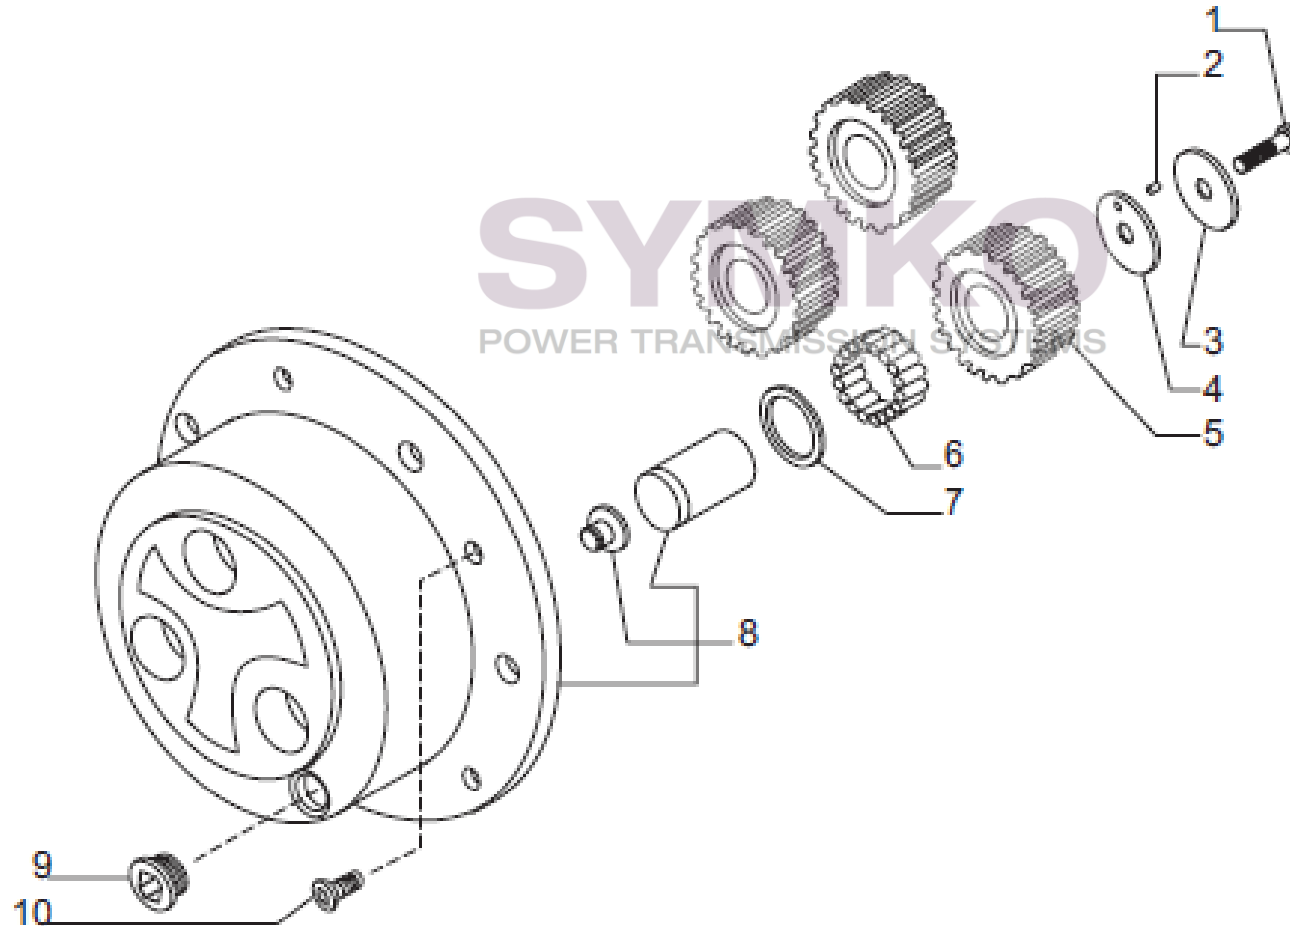

VUES PONT CARRARO N°149222 - 149224

Vue N°8

SYMKO – Parc d’activité de Tournebride – 23 Rue de la Guillauderie 44118
LA CHEVROLIERE

Tél : 02 51 70 13 13 - fax : 02 51 70 04 04

contact@symko.fr

www.symko.fr