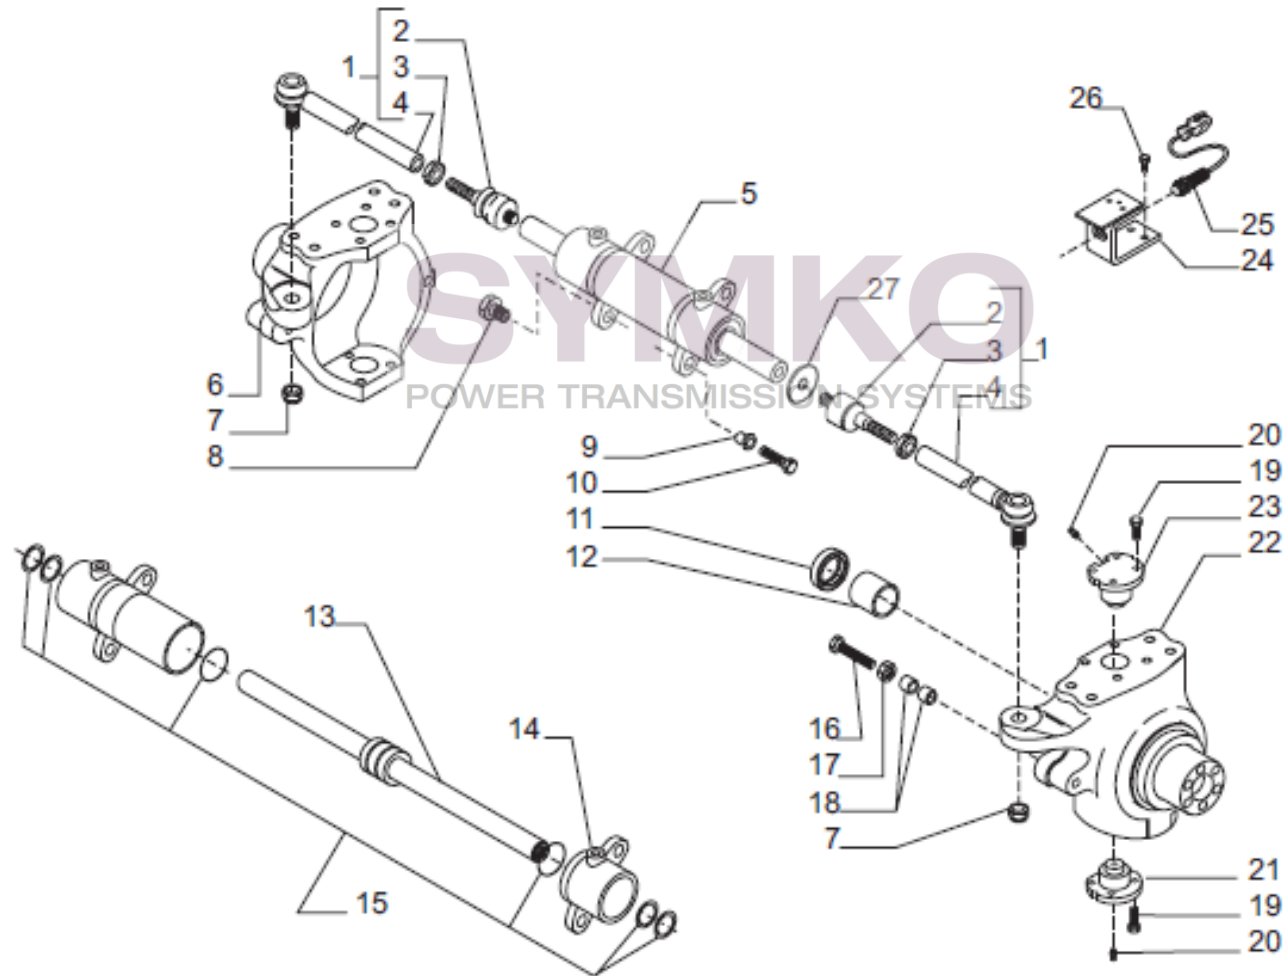

contact@symko.fr

www.symko.fr

SYMKO

POWER TRANSMISSION SYSTEMS

VUES PONT CARRARO N°149222 - 149224

Vue N°2

SYMKO – Parc d’activité de Tournebride – 23 Rue de la Guillauderie 44118
LA CHEVROLIERE

Tél : 02 51 70 13 13 - fax : 02 51 70 04 04